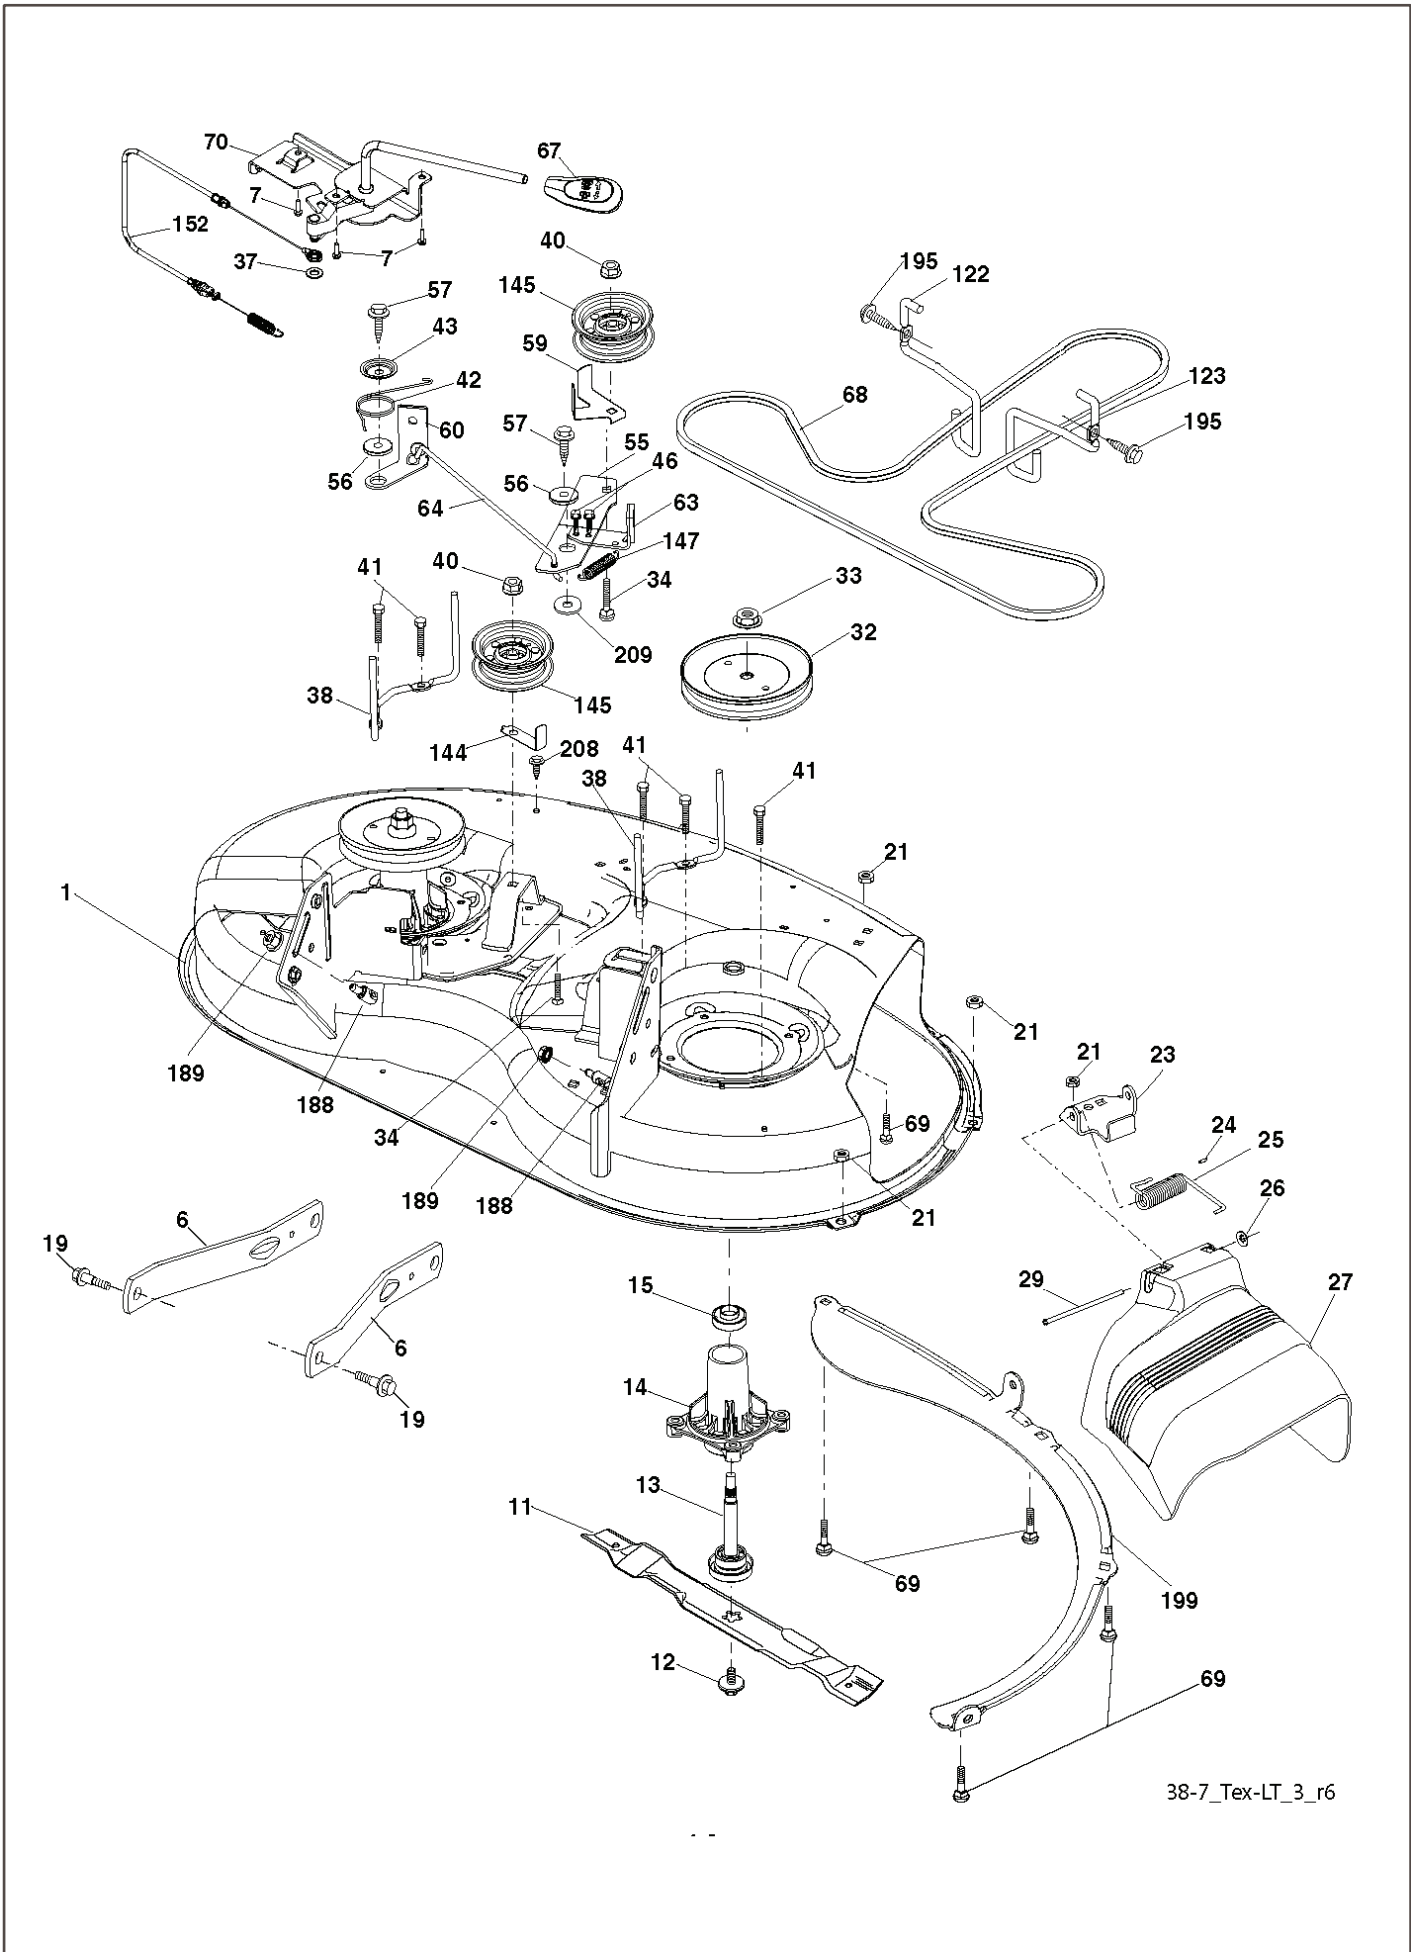

REF.	PART NO.	DESCRIPTION	REMARK	QTY.	KIT
1	587771801	DECK		1	
6	532195186	ARM		1	
7	532416358	SCREW		1	
11	581116301	BLADE		1	
12	584309301	SCREW		1	
13	587256501	SHAFT		1	
14	532187281	BEARING HOUSING		1	
15	585323901	BEARING		1	
19	532196539	BOLT		1	
21	873680500	NUT		1	
23	532192557	HINGE		1	
24	532105304	HUB CAP		1	
25	532197026	TORSION SPRING		1	
26	532110452	NUT		1	
27	532401472	DEFLECTOR		1	
29	532131491	SHAFT		1	
32	532199789	PULLEY		1	
33	532400234	NUT		1	
34	872110612	BOLT		1	
37	819131316	WASHER		1	
38	532199541	BELT GUIDE		1	
40	873900600	NUT		1	
41	584953901	BOLT		1	
42	532198410	SPRING		1	
43	532197256	SPRING		1	
46	532137729	SCREW		1	
55	532197249	ARM		1	
56	532199092	SPACER		1	
57	817000616	SCREW		1	
59	532141043	GUARD		1	
60	532199471	ARM		1	
63	532199470	ARM		1	
64	532199790	LINK		1	
67	532403012	HANDLE		1	
68	532408381	BELT		1	
69	872140505	BOLT		1	
70	532401246	CLUTCH		1	
122	532197258	BELT GUIDE		1	
123	532197259	BELT GUIDE		1	
144	532193414	BELT GUIDE		1	
145	532193197	PULLEY		1	
147	532401872	SPRING		1	
152	532435111	CABLE		1	
188	532195161	STUD		1	
189	873900500	NUT		1	
195	817000612	SCREW		1	
199	532400095	BAFFLE		1	
208	817670608	SCREW		1	
209	819133210	WASHER		1	
--	587253301	MANDREL		1	
--	532400422	CUTTING DECK		1