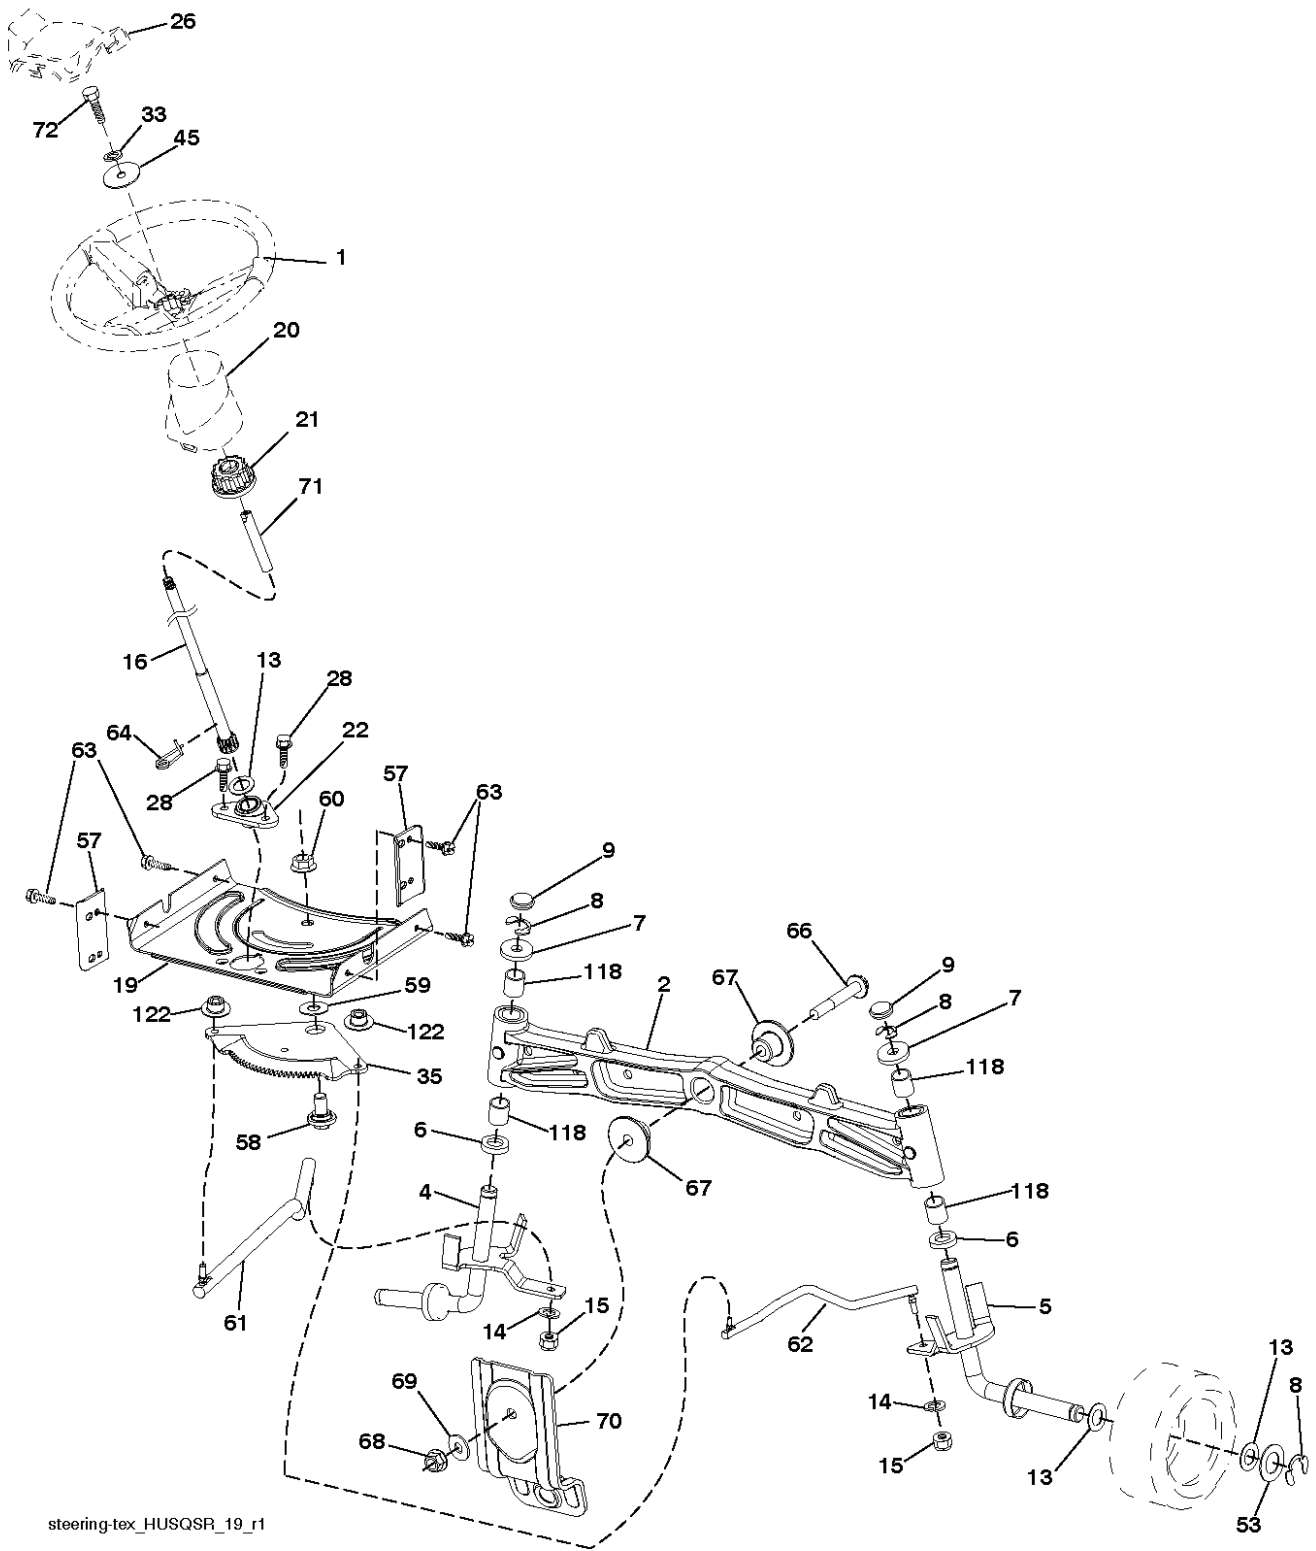

steering-tex_HUSQSR_19_r1

REF.	PART NO.	DESCRIPTION	REMARK	QTY.	KIT
1	532439740	STEERING WHEEL		1	
2	532413591	LINK ARM		1	
4	532403087	SPINDLE		1	
5	532403088	SPINDLE		1	
6	532124931	WASHER		1	
7	532121748	WASHER		1	
8	812000029	RETAINER RING		1	
9	532121232	HUB CAP		1	
13	532121749	WASHER		1	
14	810040600	WASHER		1	
15	873540600	NUT		1	
16	532429374	SHAFT		1	
19	532194729	PLATE		1	
20	532441425	COVER		1	
21	532186737	ADAPTER		1	
22	532420537	SUPPORT		1	
26	532439743	HUB CAP		1	
28	817000612	SCREW		1	
33	810040500	WASHER		1	
35	532194732	PLATE		1	
45	819113812	WASHER		1	
53	532188967	WASHER		1	
57	532407465	BRACKET		1	
58	532194747	BOLT		1	
59	532194748	WASHER		1	
60	873971000	NUT		1	
61	532194740	LINK		1	
62	532194741	LINK		1	
63	817000512	SCREW		1	
64	532199849	SPRING RETAINER		1	
66	871020748	BOLT		1	
67	532194737	BUSHING		1	
68	873900700	NUT		1	
69	532199162	WASHER		1	
70	585338801	BRACKET		1	
71	532190752	SHAFT		1	
72	532428982	BOLT		1	
118	532406013	BEARING		1	
122	532444962	CAP		1