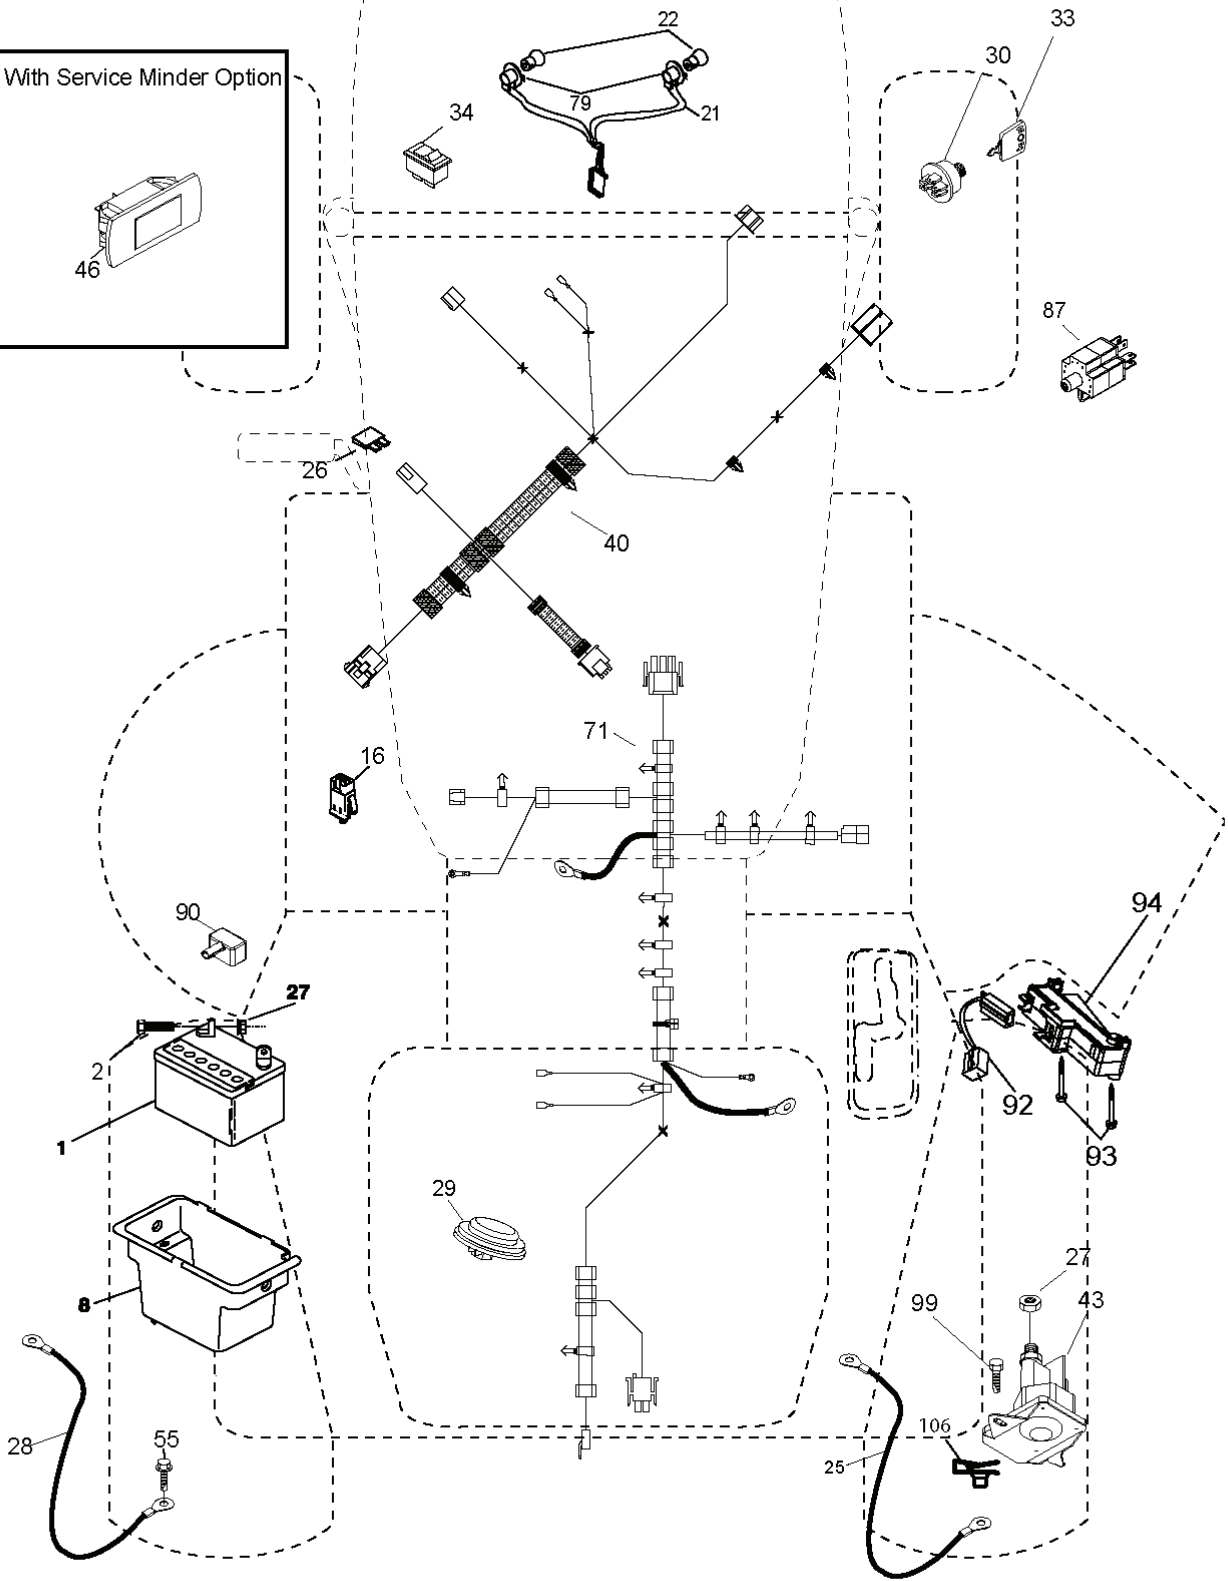

TR01S

With Service Minder Option

REF.	PART NO.	DESCRIPTION	REMARK	QTY.	KIT
1	532163465	BATTERY		1	
2	874760412	BOLT		1	
8	532193228	BOX		1	
16	532176138	MICRO SWITCH		1	
21	532400252	HARNESS		1	
22	532004152	BULB		1	
25	581498001	CABLE		1	
26	532175158	FUSE		1	
27	873510400	NUT		1	
28	532421686	CABLE		1	
29	532401545	SWITCH		1	
30	532193350	IGNITION MODULE		1	
33	532411933	KEY		1	
34	532110712	SWITCH		1	
40	581023101	HARNESS		1	
43	532192507	SOLENOID		1	
46	586161801	HOUR METER		1	
55	817060512	SCREW		1	
71	581023001	HARNESS		1	
79	532175242	HOLDER		1	
87	532197802	SWITCH		1	
90	532435395	TERMINAL COVER		1	
92	532196615	CABLE ASSY		1	
93	532192540	SCREW		1	
94	532191834	MODULE.REVERSE.ROS		1	
99	817670412	SCREW		1	
106	532174814	NUT		1