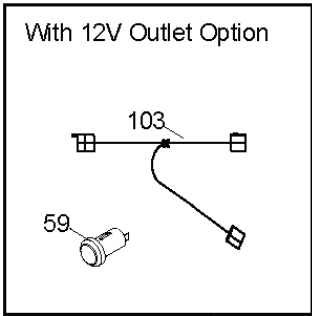

REF.	PART NO.	DESCRIPTION	REMARK	QTY.	KIT
1	000000000	W/O DESCRIPTION	TRANSAXLE PEERLESS MODEL 206-565 (197941)	1	
2	532123583	KEY		1	
15	819131316	WASHER		1	
17	532197297	SPRING		1	
22	532197660	ROD		1	
23	532121274	KNOB		1	
26	532197455	SPRING		1	
29	532197267	ROD		1	
33	812000001	RETAINER RING		1	
35	532401031	ROD		1	
37	532121749	WASHER		1	
42	532124872	PEDAL RUBBER		1	
49	872110614	BOLT		1	
50	532194327	PULLEY		1	
51	873900600	NUT		1	
52	532194326	PULLEY		1	
56	532194346	BELT		1	
61	532123666	PULLEY		1	
64	532196200	SHAFT		1	
73	874490544	SCREW		1	
116	873900500	NUT		1	
125	817000512	SCREW		1	
134	532197857	ROD		1	
139	874550412	BOLT		1	
140	810040400	WASHER		1	
141	819091210	WASHER		1	
155	812000028	CLIP		1	
157	532105701	WASHER		1	
158	532194352	BELT GUIDE		1	
159	876020412	SPLIT PIN		1	
160	532169484	PIN		1	
161	532105709	SPRING		1	
165	532196212	BUSHING		1	
166	532429164	NUT		1	
167	532405257	LATCH		1	
172	532197657	STRAP		1	
174	532197289	NUT		1	
175	532197858	SHAFT		1	
176	532196214	ARM		1	
178	532197456	SPRING		1	
183	532137057	SPACER		1	
184	532441407	BRAKE		1	
185	872110622	BOLT		1	
186	532194321	SPACER		1	
187	819133210	WASHER		1	
188	532194323	LINK		1	
189	532194317	PLATE		1	
190	532194318	BELT GUIDE		1	
192	532150360	NUT		1	
193	817060512	SCREW		1	
195	532197332	BRACKET		1	
202	532197859	LINK		1	
203	819111116	WASHER		1	
205	532121748	WASHER		1	
221	532403187	SPRING		1	
232	874780716	BOLT		1	
233	532405296	WASHER		1	

T02S