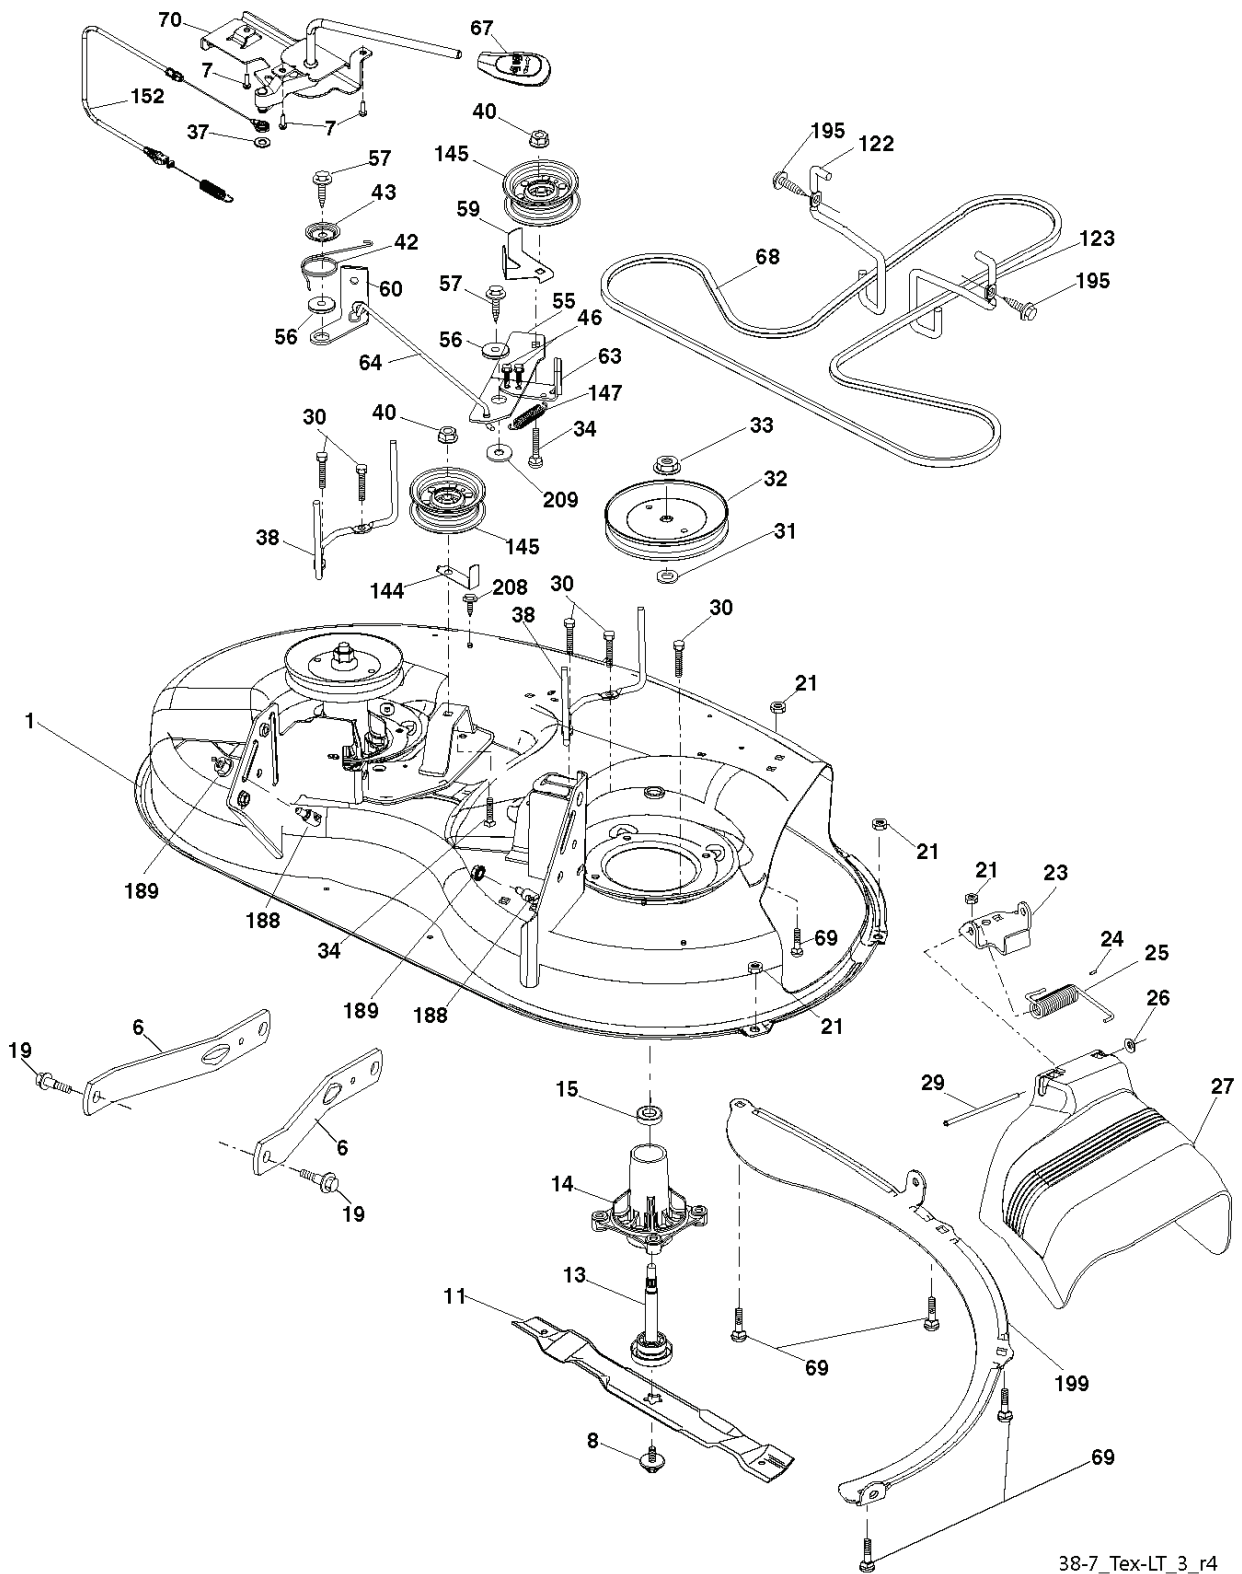

REF.	PART NO.	DESCRIPTION	REMARK	QTY.	KIT
1	532163465	BATTERY		1	
2	874760412	BOLT		1	
8	532193228	BOX		1	
16	532176138	MICRO SWITCH		1	
21	532400252	HARNESS		1	
22	532004152	BULB		1	
25	532412894	CABLE.STARTER.GGA.BL/R*SUBS/2*		1	
26	532175158	FUSE		1	
27	873510400	NUT		1	
28	532198885	CABLE		1	
29	532401545	SWITCH		1	
30	532193350	IGNITION MODULE		1	
33	532411933	KEY		1	
34	532110712	SWITCH		1	
40	532401098	CABLE		1	
41	817720408	SCREW		1	
42	532131563	COVER		1	
43	532192507	SOLENOID		1	
46	532401763	DISPLAY		1	
55	817060512	SCREW		1	
71	532400449	CABLE		1	
79	532175242	HOLDER		1	
87	532197802	SWITCH		1	
90	532435395	TERMINAL COVER		1	
92	532196615	CABLE ASSY		1	
93	532192540	SCREW		1	
94	532191834	MODULE.REVERSE.ROS		1