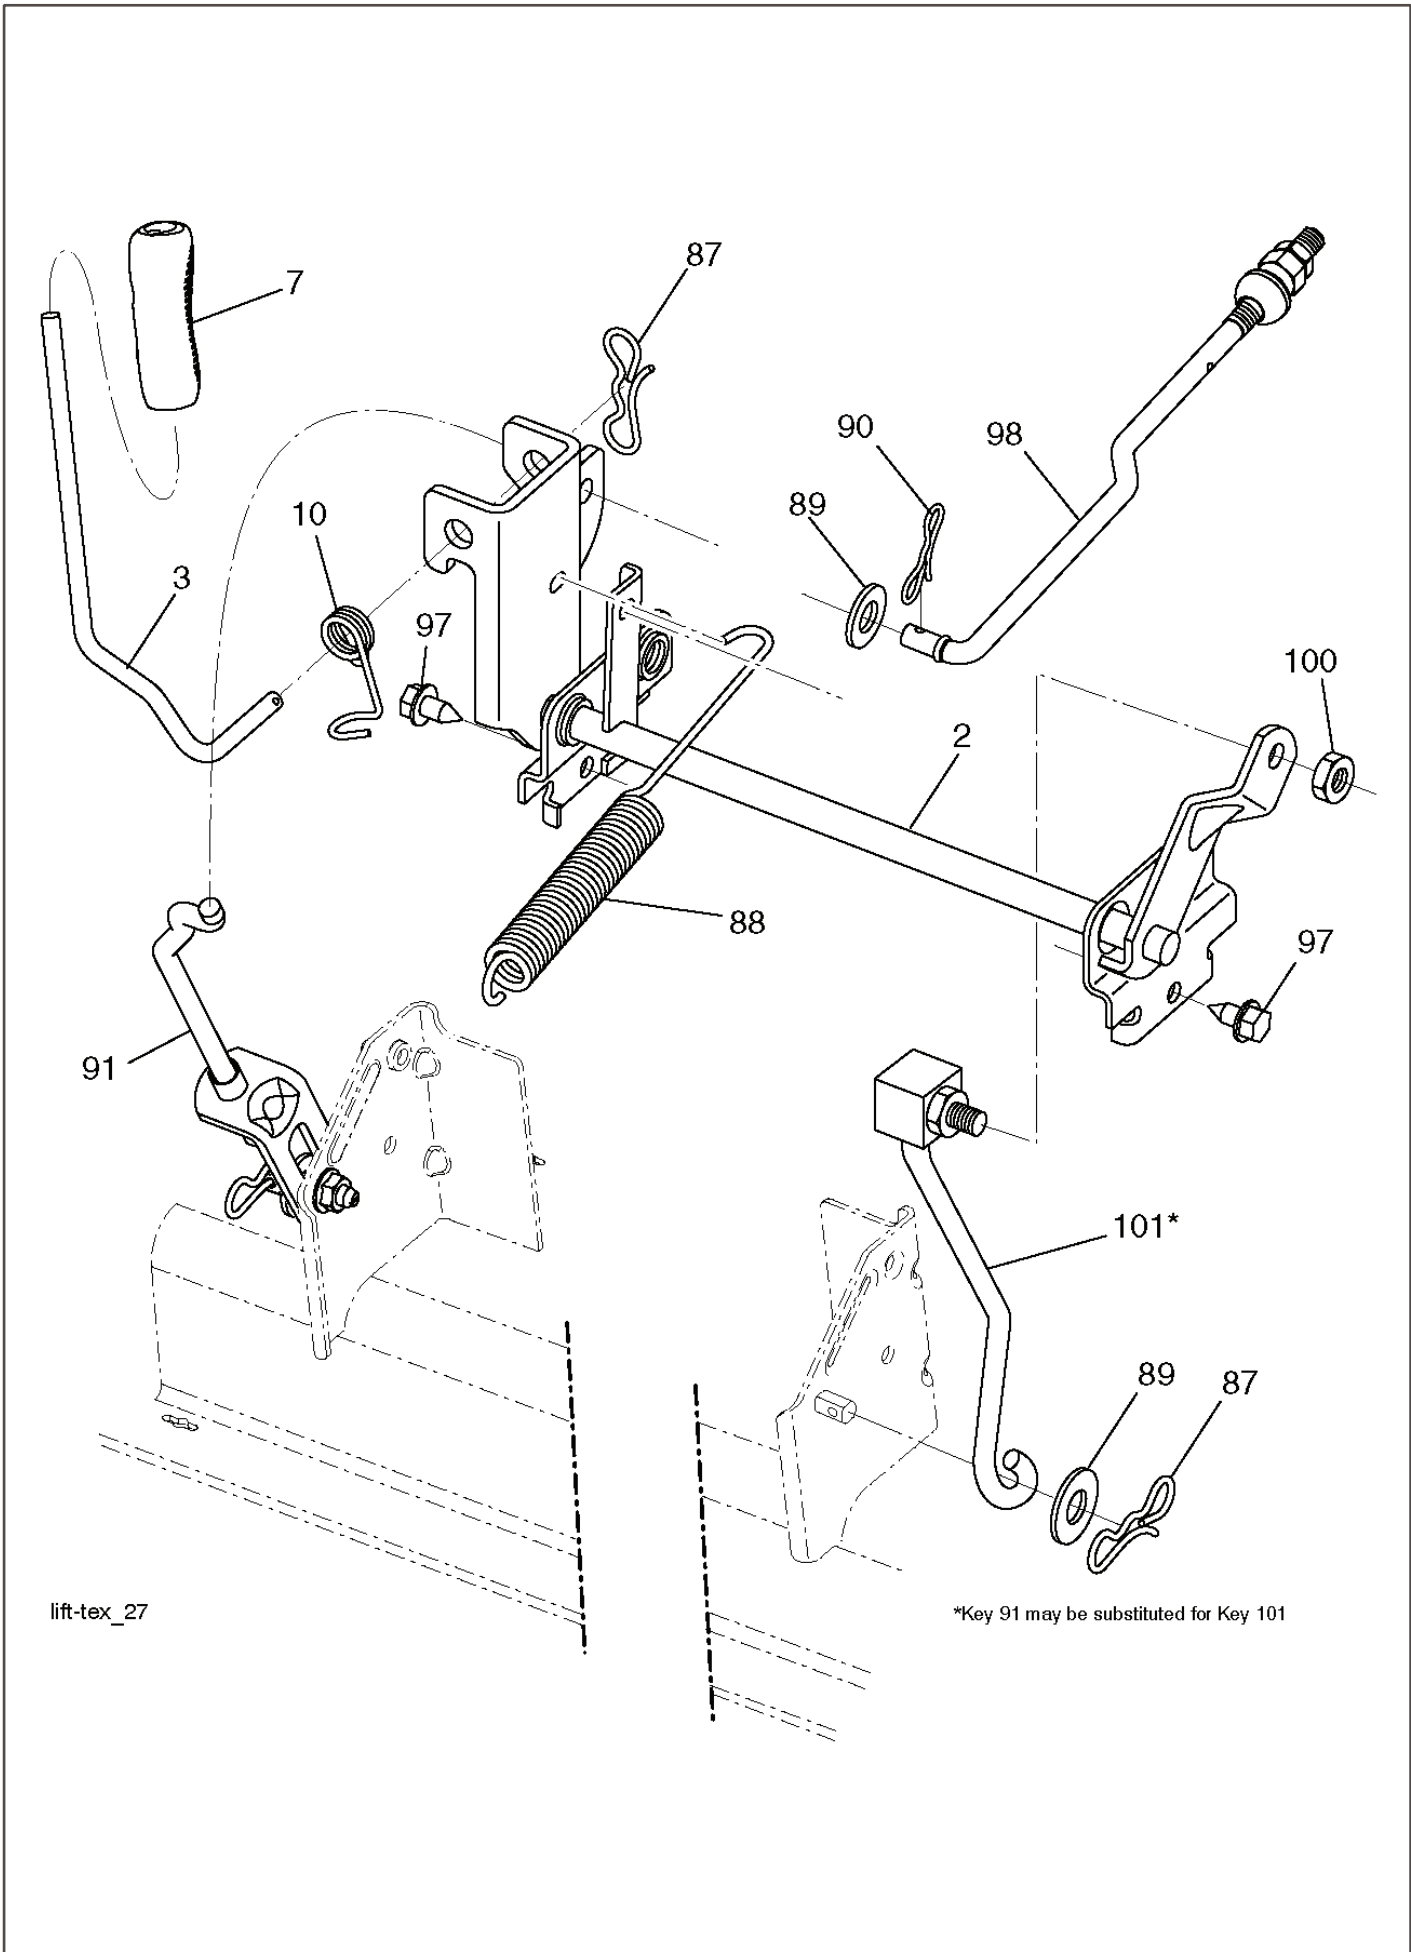

REF.	PART NO.	DESCRIPTION	REMARK	QTY.	KIT
1	532194251	HOUSING		1	
6	532195186	ARM		1	
7	532416358	SCREW		1	
8	532193003	SCREW		1	
11	532193957	RIDE ON BLADE		1	
13	532192872	SHAFT ASSY		1	
14	532187281	BEARING HOUSING		1	
15	532110485	BEARING		1	
19	532196539	BOLT		1	
21	873680500	NUT		1	
23	532192557	HINGE		1	
24	532105304	HUB CAP		1	
25	532197026	TORSION SPRING		1	
26	532110452	NUT		1	
27	532401472	DEFLECTOR		1	
29	532131491	SHAFT		1	
30	532173984	SCREW		1	
31	532187690	WASHER		1	
32	532199789	PULLEY		1	
33	532400234	NUT		1	
34	872110612	BOLT		1	
37	819131316	WASHER		1	
38	532199541	BELT GUIDE		1	
40	873900600	NUT		1	
42	532198410	SPRING		1	
43	532197256	SPRING		1	
46	532137729	SCREW		1	
55	532197249	ARM		1	
56	532199092	SPACER		1	
57	817000616	SCREW		1	
59	532141043	GUARD		1	
60	532199471	ARM		1	
63	532199470	ARM		1	
64	532199790	LINK		1	
67	532403012	HANDLE		1	
68	532408381	BELT		1	
69	872140505	BOLT		1	
70	532401246	CLUTCH		1	
122	532197258	BELT GUIDE		1	
123	532197259	BELT GUIDE		1	
144	532193414	BELT GUIDE		1	
145	532193197	PULLEY		1	
147	532401872	SPRING		1	
152	532435111	CABLE		1	
188	532195161	STUD		1	
189	873900500	NUT		1	
195	817000612	SCREW		1	
199	532400095	BAFFLE		1	
208	817670608	SCREW		1	
209	819133210	WASHER		1	
--	532192870	SPINDLE		1	
--	532400422	CUTTING DECK		1