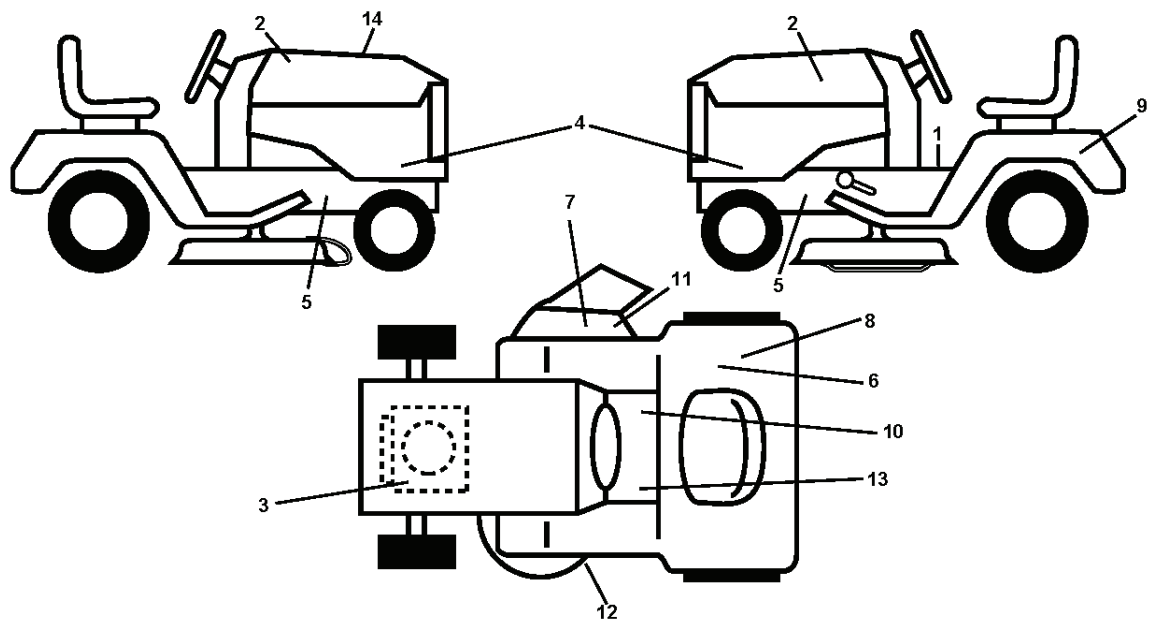

# **SPARE PARTS LIST**

---

REF.	PART NO.	DESCRIPTION	REMARK	QTY.	KIT
1	532400389	LABEL		1	
2	532422012	DECAL		1	
3	532196841	DECAL		1	
4	532433987	DECAL		1	
5	532159736	DECAL		1	
6	532124433	DECAL		1	
7	532182166	DECAL		1	
8	532168869	DECAL		1	
9	532145005	DECAL		1	
10	532140837	DECAL		1	
11	532196357	DECALC."DANGER DEFLECTEUR"		1	
12	532194302	DECALC.SCHEMA MONTAGE		1	
13	532159737	DECAL		1	
14	532433777	DECAL		1	
--	532410805	PAD		1	
--	532411056	PAD		1	
--	532162598	DECAL		1	

drive-tex\_peerless\_fender\_36

REF.	PART NO.	DESCRIPTION	REMARK	QTY.	KIT
1	00000000	W/O DESCRIPTION	TRANSAXLE PEERLESS 206-565	1	
2	532123583	KEY		1	
15	819131316	WASHER		1	
17	532197297	SPRING		1	
22	532197660	ROD		1	
23	532121274	KNOB		1	
26	532197455	SPRING		1	
29	532197267	ROD		1	
33	812000001	RETAINER RING		1	
35	532401031	ROD		1	
37	532121749	WASHER		1	
42	532124872	PEDAL RUBBER		1	
49	872110614	BOLT		1	
50	532194327	PULLEY		1	
51	873900600	NUT		1	
52	532194326	PULLEY		1	
56	532194346	BELT		1	
61	532123666	PULLEY		1	
64	532196200	SHAFT		1	
73	874490544	SCREW		1	
116	873900500	NUT		1	
125	817000512	SCREW		1	
134	532197857	ROD		1	
139	874550412	BOLT		1	
140	810040400	WASHER		1	
141	819091210	WASHER		1	
155	812000028	CLIP		1	
157	532105701	WASHER		1	
158	532194352	BELT GUIDE		1	
159	876020412	SPLIT PIN		1	
160	532169484	PIN		1	
161	532105709	SPRING		1	
165	532196212	BUSHING		1	
166	532429164	NUT		1	
167	532405257	LATCH		1	
172	532197657	STRAP		1	
174	532197289	NUT		1	
175	532197858	SHAFT		1	
176	532196214	ARM		1	
178	532197456	SPRING		1	
183	532137057	SPACER		1	
184	532409747	KNOB		1	
185	872110622	BOLT		1	
186	532194321	SPACER		1	
187	819133210	WASHER		1	
188	532194323	LINK		1	
189	532194317	PLATE		1	
190	532194318	BELT GUIDE		1	
192	532150360	NUT		1	
193	817060512	SCREW		1	
195	532197332	BRACKET		1	
202	532197859	LINK		1	
203	819111116	WASHER		1	
205	532121748	WASHER		1	
221	532403187	SPRING		1	
232	874780716	BOLT		1	
233	532405296	WASHER		1	