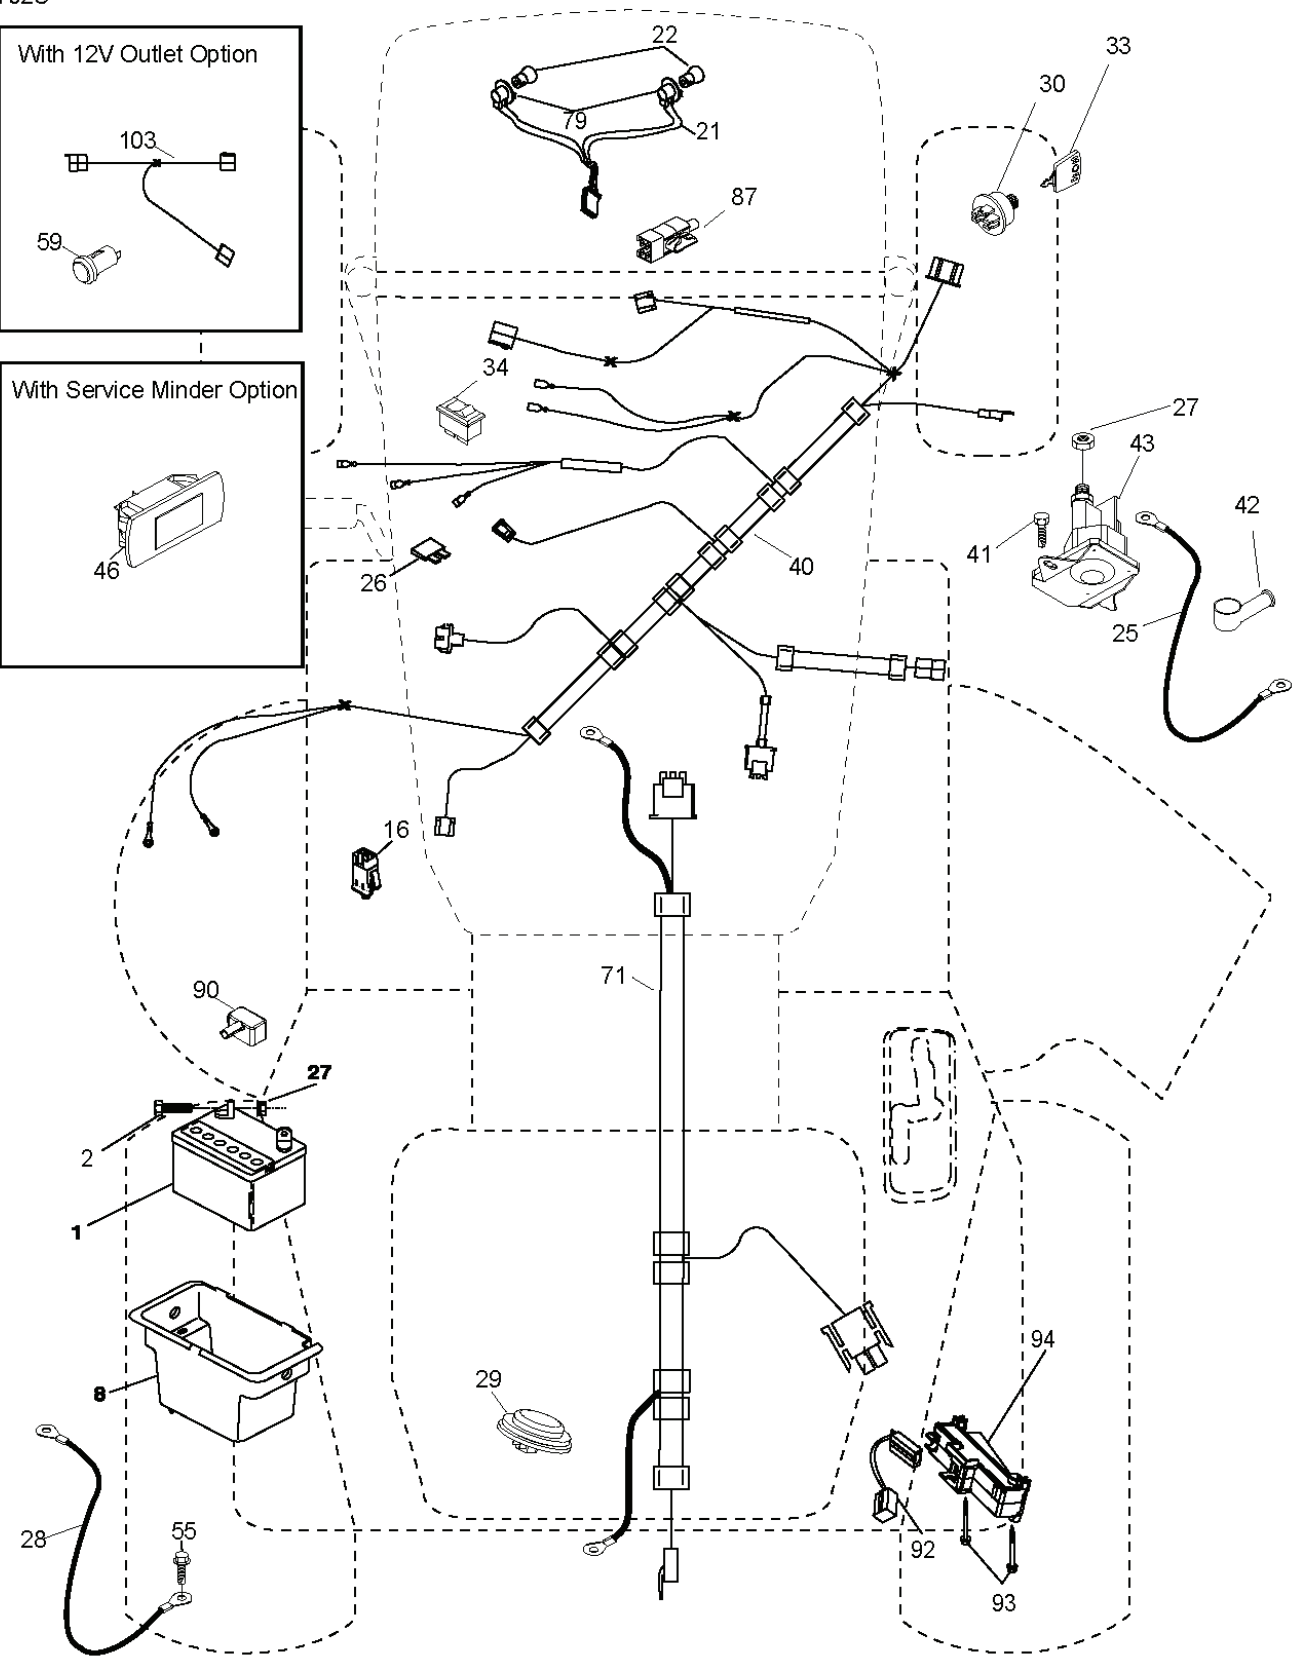

T02S

With 12V Outlet Option

With Service Minder Option

REF.	PART NO.	DESCRIPTION	REMARK	QTY.	KIT
1	532163465	BATTERY		1	
2	874760412	BOLT		1	
8	532193228	BOX		1	
16	532176138	MICRO SWITCH		1	
21	532400252	HARNESS		1	
22	532004152	BULB		1	
25	532412894	CABLE.STARTER.GGA.BL/R*SUBS/2*		1	
26	532175158	FUSE		1	
27	873510400	NUT		1	
28	532198885	CABLE		1	
29	532401545	SWITCH		1	
30	532193350	IGNITION MODULE		1	
33	532411933	KEY		1	
34	532110712	SWITCH		1	
40	532401098	CABLE		1	
41	817720408	SCREW		1	
42	532131563	COVER		1	
43	532192507	SOLENOID		1	
46	532401763	DISPLAY		1	
55	817060512	SCREW		1	
71	532400449	CABLE		1	
79	532175242	HOLDER		1	
87	532197802	SWITCH		1	
90	532400725	COVER		1	
92	532196615	CABLE ASSY		1	
93	532192540	SCREW		1	
94	532191834	MODULE.REVERSE.ROS		1