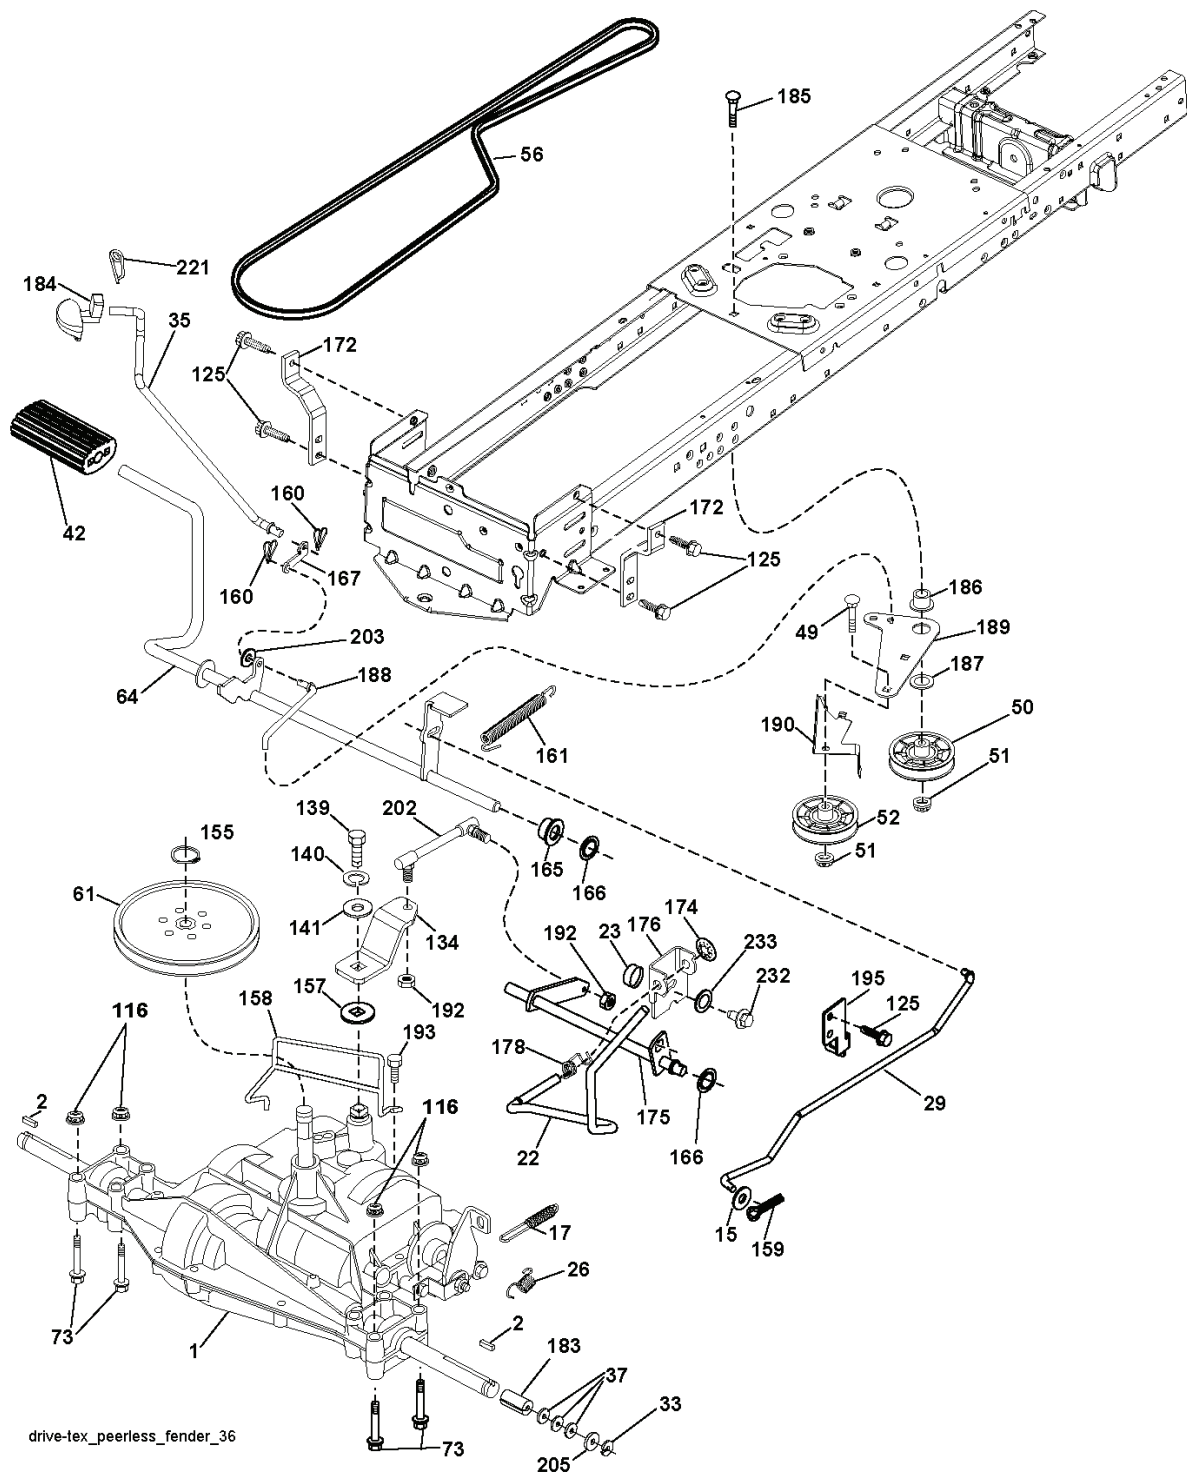

# **SPARE PARTS LIST**

---

REF.	PART NO.	DESCRIPTION	REMARK	QTY.	KIT
1	532400389	LABEL		1	
2	532422012	DECAL		1	
3	532196841	DECAL		1	
4	532433987	DECAL		1	
5	532159736	DECAL		1	
6	532124433	DECAL		1	
7	532182166	DECAL		1	
8	532168869	DECAL		1	
9	532145005	DECAL		1	
10	532140837	DECAL		1	
11	532196357	DECALC."DANGER DEFLECTEUR"		1	
12	532194302	DECALC.SCHEMA MONTAGE		1	
13	532159737	DECAL		1	
14	532433777	DECAL		1	
--	532410805	PAD		1	
--	532411056	PAD		1	
--	532162598	DECAL		1	

drive-tex\_peerless\_fender\_36

REF.	PART NO.	DESCRIPTION	REMARK	QTY.	KIT
1	00000000	W/O DESCRIPTION	TRANSAXLE PEERLESS 206-565	1	
2	532123583	KEY		1	
15	819131316	WASHER		1	
17	532197297	SPRING		1	
22	532197660	ROD		1	
23	532121274	KNOB		1	
26	532197455	SPRING		1	
29	532197267	ROD		1	
33	812000001	RETAINER RING		1	
35	532401031	ROD		1	
37	532121749	WASHER		1	
42	532124872	PEDAL RUBBER		1	
49	872110614	BOLT		1	
50	532194327	PULLEY		1	
51	873900600	NUT		1	
52	532194326	PULLEY		1	
56	532194346	BELT		1	
61	532123666	PULLEY		1	
64	532196200	SHAFT		1	
73	874490544	SCREW		1	
116	873900500	NUT		1	
125	817000512	SCREW		1	
134	532197857	ROD		1	
139	874550412	BOLT		1	
140	810040400	WASHER		1	
141	819091210	WASHER		1	
155	812000028	CLIP		1	
157	532105701	WASHER		1	
158	532194352	BELT GUIDE		1	
159	876020412	SPLIT PIN		1	
160	532169484	PIN		1	
161	532105709	SPRING		1	
165	532196212	BUSHING		1	
166	532429164	NUT		1	
167	532405257	LATCH		1	
172	532197657	STRAP		1	
174	532197289	NUT		1	
175	532197858	SHAFT		1	
176	532196214	ARM		1	
178	532197456	SPRING		1	
183	532137057	SPACER		1	
184	532409747	KNOB		1	
185	872110622	BOLT		1	
186	532194321	SPACER		1	
187	819133210	WASHER		1	
188	532194323	LINK		1	
189	532194317	PLATE		1	
190	532194318	BELT GUIDE		1	
192	532150360	NUT		1	
193	817060512	SCREW		1	
195	532197332	BRACKET		1	
202	532197859	LINK		1	
203	819111116	WASHER		1	
205	532121748	WASHER		1	
221	532403187	SPRING		1	
232	874780716	BOLT		1	
233	532405296	WASHER		1	