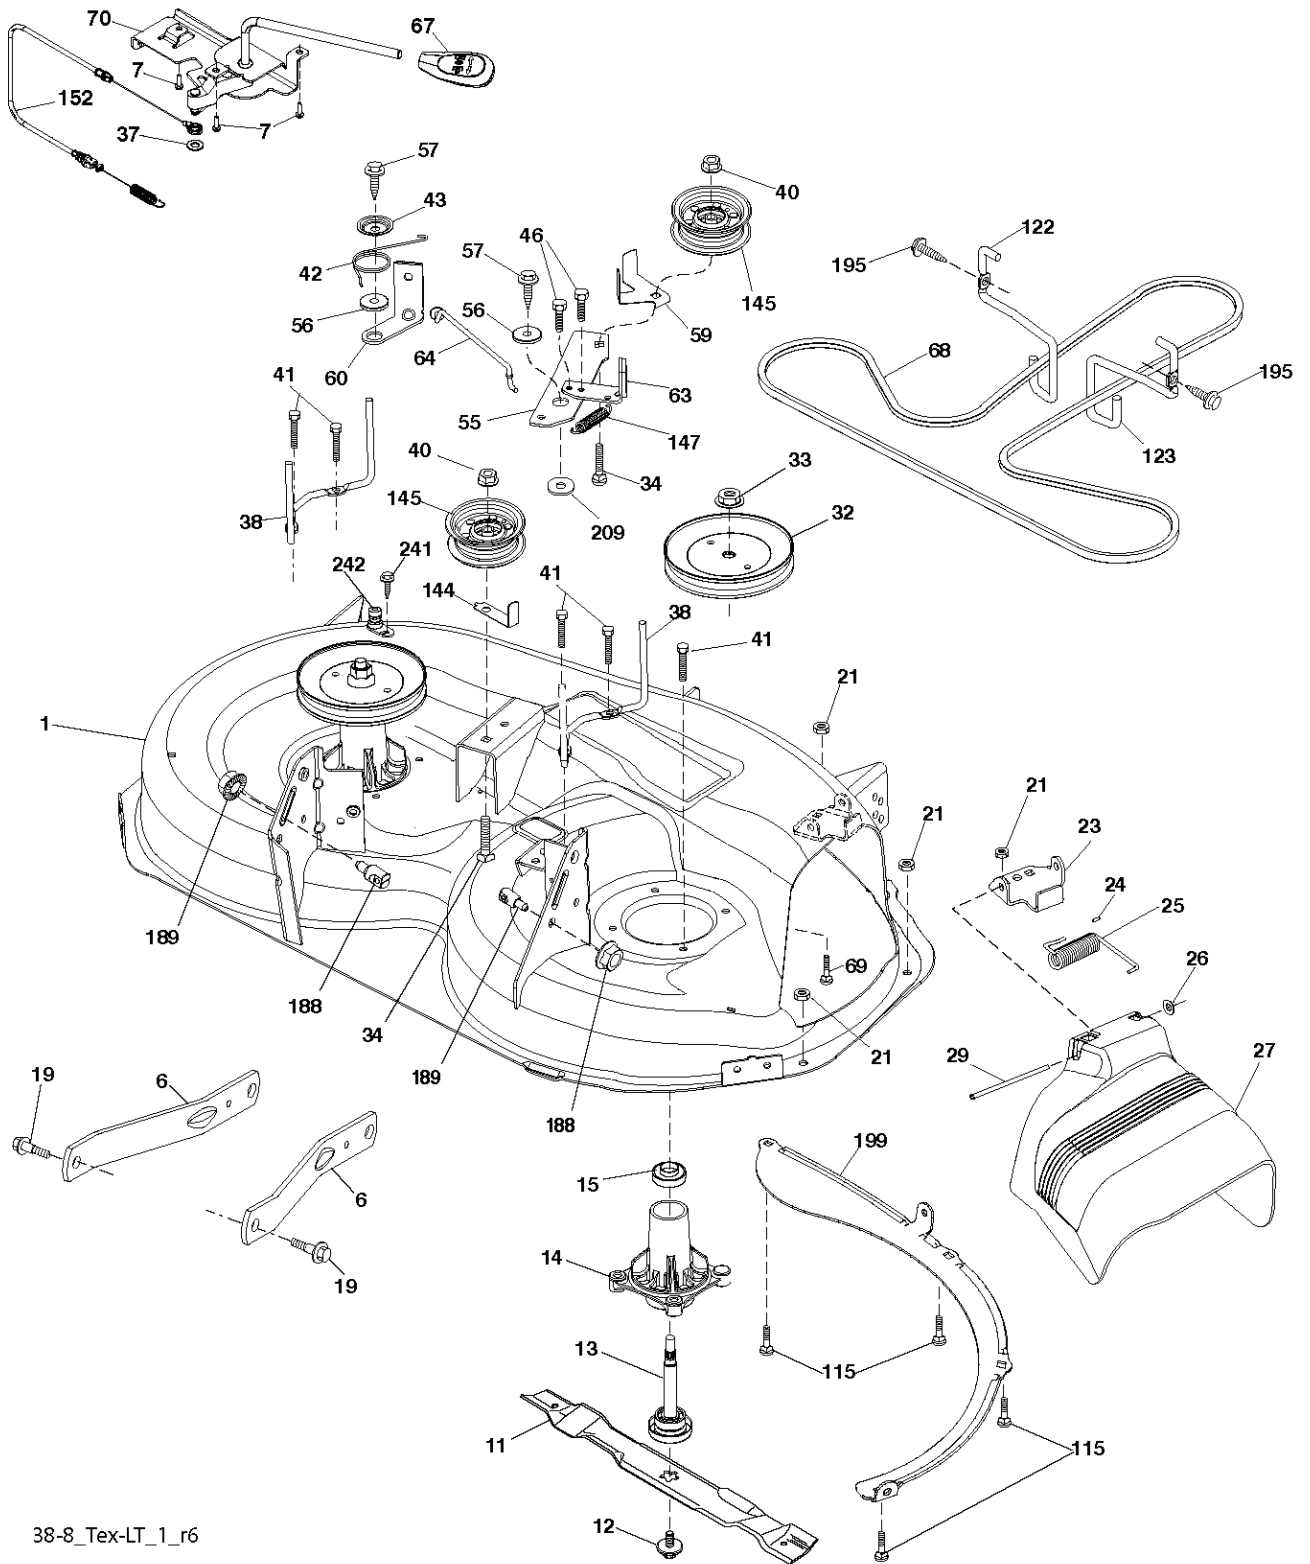

38-8_Tex-LT_1_r6

REF.	PART NO.	DESCRIPTION	REMARK	QTY.	KIT
1	587771802	DECK		1	
6	532195186	ARM		1	
7	532416358	SCREW		1	
11	532193957	RIDE ON BLADE		1	
12	584309301	SCREW		1	
13	587256501	SHAFT		1	
14	532187281	BEARING HOUSING		1	
15	585323901	BEARING		1	
19	532196539	BOLT		1	
21	873680500	NUT		1	
23	532192557	HINGE		1	
24	532105304	HUB CAP		1	
25	532197026	TORSION SPRING		1	
26	532110452	NUT		1	
27	532193968	DEFLECTOR		1	
29	532131491	SHAFT		1	
32	532199789	PULLEY		1	
33	532400234	NUT		1	
34	872110612	BOLT		1	
37	819131316	WASHER		1	
38	532199541	BELT GUIDE		1	
40	873900600	NUT		1	
41	584953901	BOLT		1	
42	532198410	SPRING		1	
43	532197256	SPRING		1	
46	532137729	SCREW		1	
55	532197249	ARM		1	
56	532199092	SPACER		1	
57	817000616	SCREW		1	
59	532141043	GUARD		1	
60	532199471	ARM		1	
63	532199470	ARM		1	
64	532199790	LINK		1	
67	532403012	HANDLE		1	
68	532408381	BELT		1	
69	872140505	BOLT		1	
70	532401246	CLUTCH		1	
115	872110505	BOLT		1	
122	532197258	BELT GUIDE		1	
123	532197259	BELT GUIDE		1	
144	532193414	BELT GUIDE		1	
145	532193197	PULLEY		1	
147	532401872	SPRING		1	
152	532435111	CABLE		1	
188	532195161	STUD		1	
189	873900500	NUT		1	
195	817000612	SCREW		1	
199	532400095	BAFFLE		1	
209	819133210	WASHER		1	
241	532152927	SCREW		1	
242	532415598	HOSE COUPLING		1	
--	587253301	MANDREL	MANDREL ASSEMBLY (Includes Housing (Key # 14), Shaft Assembly (Key # 13) and Bearing Only (Key # 15) - Pulley/Nut/Washer and Blade Bolt/Washers Not Included)	1	
--	532434467	CUTTING DECK		1	