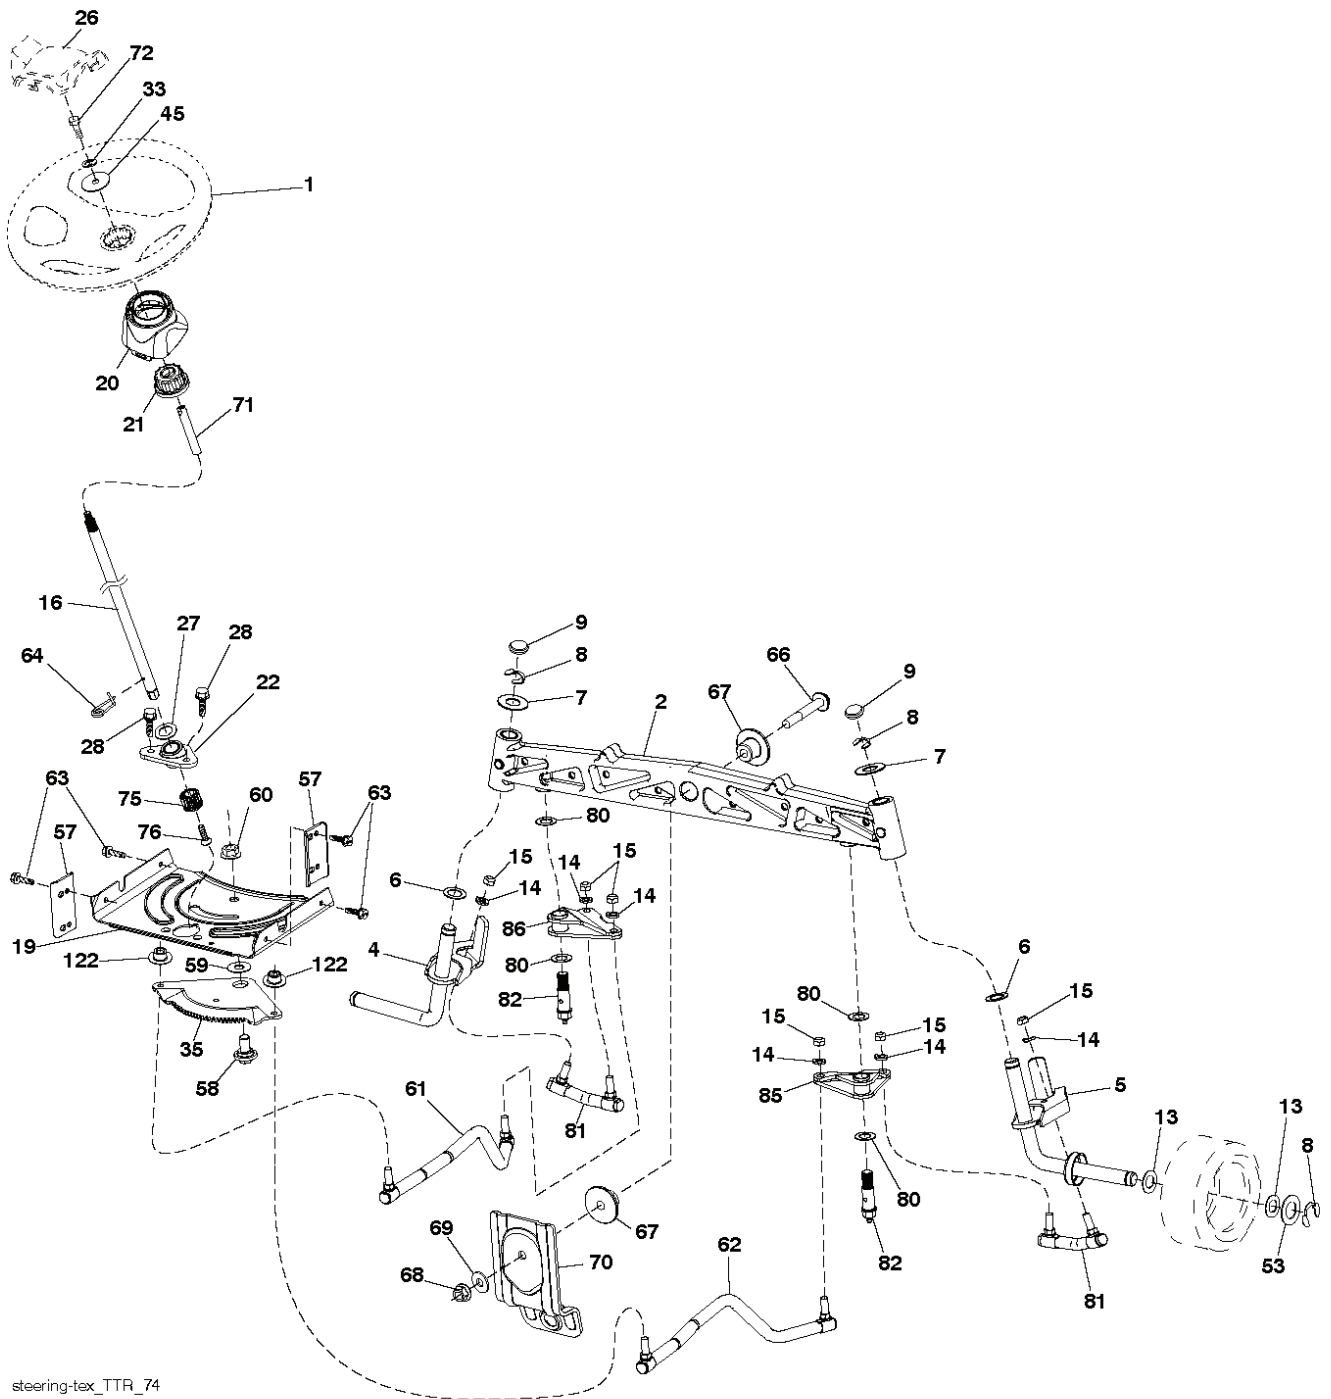

38-8_Tex-LT_1_r6

REF.	PART NO.	DESCRIPTION	REMARK	QTY.	KIT
1	587771802	DECK		1	
6	532195186	ARM		1	
7	532416358	SCREW		1	
11	532193957	RIDE ON BLADE		1	
12	584309301	SCREW		1	
13	587256501	SHAFT		1	
14	532187281	BEARING HOUSING		1	
15	585323901	BEARING		1	
19	532196539	BOLT		1	
21	873680500	NUT		1	
23	532192557	HINGE		1	
24	532105304	HUB CAP		1	
25	532197026	TORSION SPRING		1	
26	532110452	NUT		1	
27	532193968	DEFLECTOR		1	
29	532131491	SHAFT		1	
32	532199789	PULLEY		1	
33	532400234	NUT		1	
34	872110612	BOLT		1	
37	819131316	WASHER		1	
38	532199541	BELT GUIDE		1	
40	873900600	NUT		1	
41	584953901	BOLT		1	
42	532198410	SPRING		1	
43	532197256	SPRING		1	
46	532137729	SCREW		1	
55	532197249	ARM		1	
56	532199092	SPACER		1	
57	817000616	SCREW		1	
59	532141043	GUARD		1	
60	532199471	ARM		1	
63	532199470	ARM		1	
64	532199790	LINK		1	
67	532403012	HANDLE		1	
68	532408381	BELT		1	
69	872140505	BOLT		1	
70	532401246	CLUTCH		1	
115	872110505	BOLT		1	
122	532197258	BELT GUIDE		1	
123	532197259	BELT GUIDE		1	
144	532193414	BELT GUIDE		1	
145	532193197	PULLEY		1	
147	532401872	SPRING		1	
152	532435111	CABLE		1	
188	532195161	STUD		1	
189	873900500	NUT		1	
195	817000612	SCREW		1	
199	532400095	BAFFLE		1	
209	819133210	WASHER		1	
241	532152927	SCREW		1	
242	532415598	HOSE COUPLING		1	
--	587253301	MANDREL	MANDREL ASSEMBLY (Includes Housing (Key # 14), Shaft Assembly (Key # 13) and Bearing Only (Key # 15) - Pulley/Nut/Washer and Blade Bolt/Washers Not Included)	1	
--	532434467	CUTTING DECK		1	