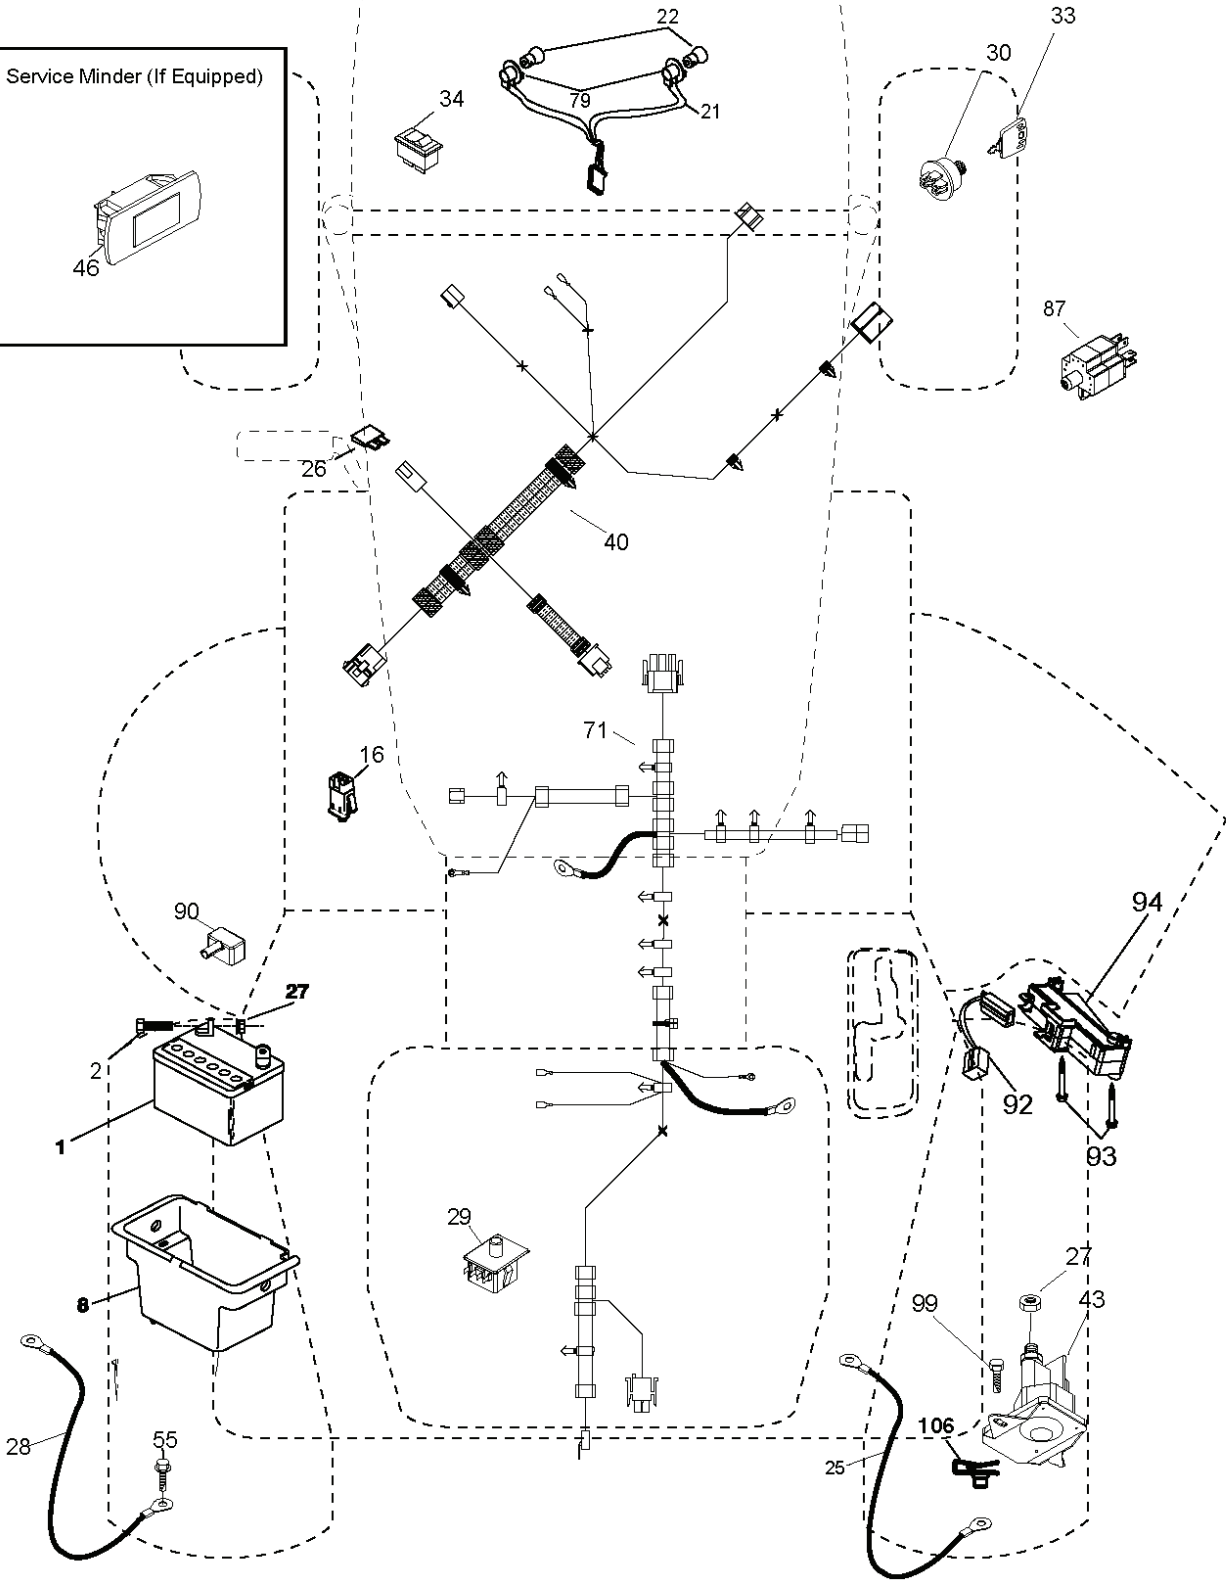

TR01K

Service Minder (If Equipped)

REF.	PART NO.	DESCRIPTION	REMARK	QTY.	KIT
1	532163465	BATTERY		1	
2	874760412	BOLT		1	
8	532193228	BOX		1	
16	532176138	MICRO SWITCH		1	
21	532400252	HARNESS		1	
22	532004152	BULB		1	
25	581498001	CABLE		1	
26	532175158	FUSE		1	
27	873510400	NUT		1	
28	532421686	CABLE		1	
29	532401545	SWITCH		1	
30	532193350	IGNITION MODULE		1	
33	532411933	KEY		1	
34	532110712	SWITCH		1	
40	581023101	HARNESS		1	
43	532192507	SOLENOID		1	
46	586161801	HOUR METER		1	
55	817060512	SCREW		1	
71	581023001	HARNESS		1	
79	532175242	HOLDER		1	
87	532197802	SWITCH		1	
90	532435395	TERMINAL COVER		1	
92	532196615	CABLE ASSY		1	
93	532192540	SCREW		1	
94	532191834	MODULE.REVERSE.ROS		1	
99	817670412	SCREW		1	
106	532174814	NUT		1