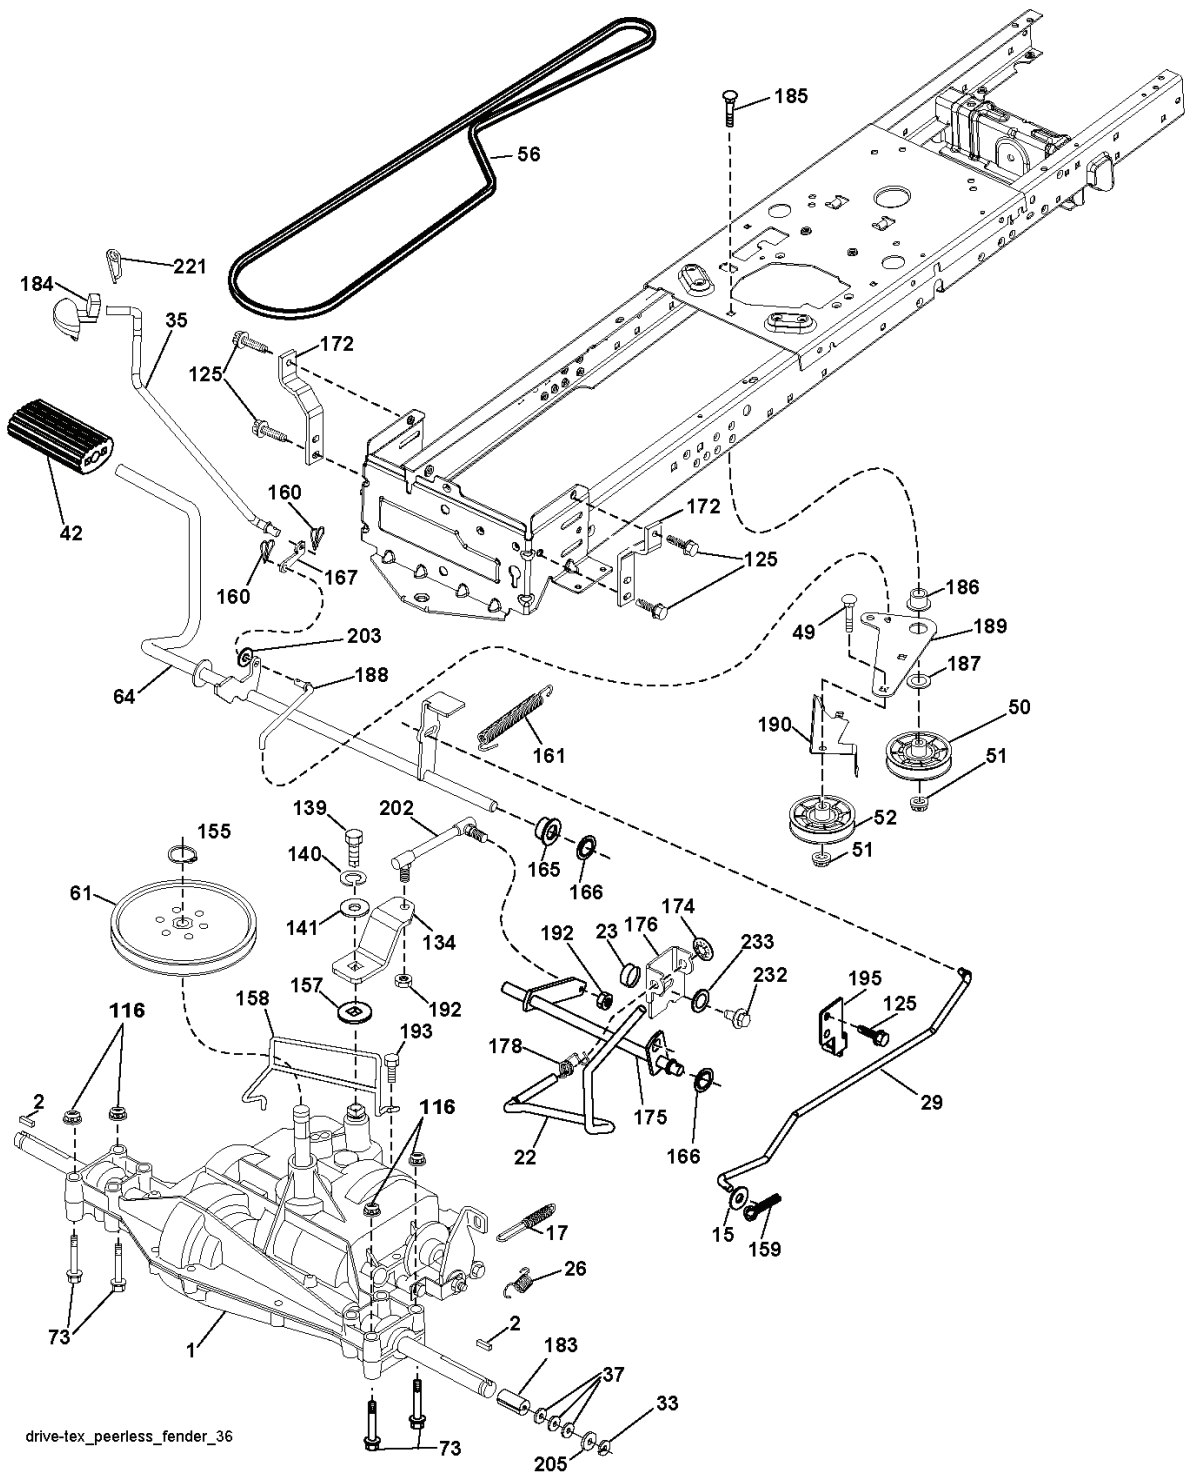

● NON-REMOVABLE CONNECTIONS

○ REMOVABLE CONNECTIONS

seat-tex_6.5SL_1_r1

REF.	PART NO.	DESCRIPTION	REMARK	QTY.	KIT
1	532439822	SEAT		1	
2	532180166	BRACKET		1	
3	532140675	STRAP		1	
6	873800600	NUT		1	
7	532124181	SPRING		1	
8	532171877	BOLT		1	
10	532196977	PLATE		1	
21	532171852	BOLT		1	
37	873800500	LOCK NUT		1	
40	532197661	HANDLE		1	
41	532198200	SPRING		1	
43	874760612	BOLT		1	
44	819133812	WASHER		1	

REF.	PART NO.	DESCRIPTION	REMARK	QTY.	KIT
3	581056301	LOGOTYPE		1	
5	532438964	DASH		1	
14	532441267	HOOD		1	
15	532441428	LENS		1	
18	532441368	GRILLE		1	
25	532441427	LENS		1	
34	580910801	CHASSIS		1	
36	817060512	SCREW		1	
37	532441266	FENDER		1	
52	873680500	NUT		1	
58	532412280	PLATE		1	
68	817490508	SCREW		1	
125	581684801	CLIP		1	
130	532416358	SCREW		1	
137	532407590	DAMPING PIECE		1	
146	581857901	BOLT		1	
150	532406662	AIR DUCT		1	
151	532407807	BRACKET		1	
152	532199535	SHIELD		1	
159	817000612	SCREW		1	
162	532142432	SCREW		1	
175	532199472	PLATE		1	
176	532400776	SCREW		1	
177	532195228	BUSHING		1	
180	532415063	FRAME		1	
182	532407176	DASH		1	
183	874520520	BOLT		1	
189	817000512	SCREW		1	
191	532416501	INSERT		1	
194	873900500	NUT		1	
199	532413485	PLATE		1	
202	532441342	COVER		1	
203	532441343	COVER		1	
204	532441375	COVER		1	
205	532441344	SKIRT		1	
206	532441345	SKIRT		1	
213	874760512	BOLT		1	
214	532199145	CLIP		1	
217	532409167	ROD		1	
218	532196395	PLATE		1	
228	532195161	STUD		1	
235	532406129	SPACER		1	
236	873930500	NUT		1	
238	532441374	SPARE PARTS		1	
239	532404883	CLIP		1	
282	532414110	CLIP		1	
283	532442039	DECK		1	
284	532443330	CONSOLE		1	
285	532416315	CONSOLE		1	
286	532416317	CONSOLE		1	
287	817600406	SCREW		1	
297	532406665	INSERT		1	
306	873900600	NUT		1	
375	586908201	BUMPER		1	
---	532400944	FRONT BUMPER	*SUBS/2*	1	