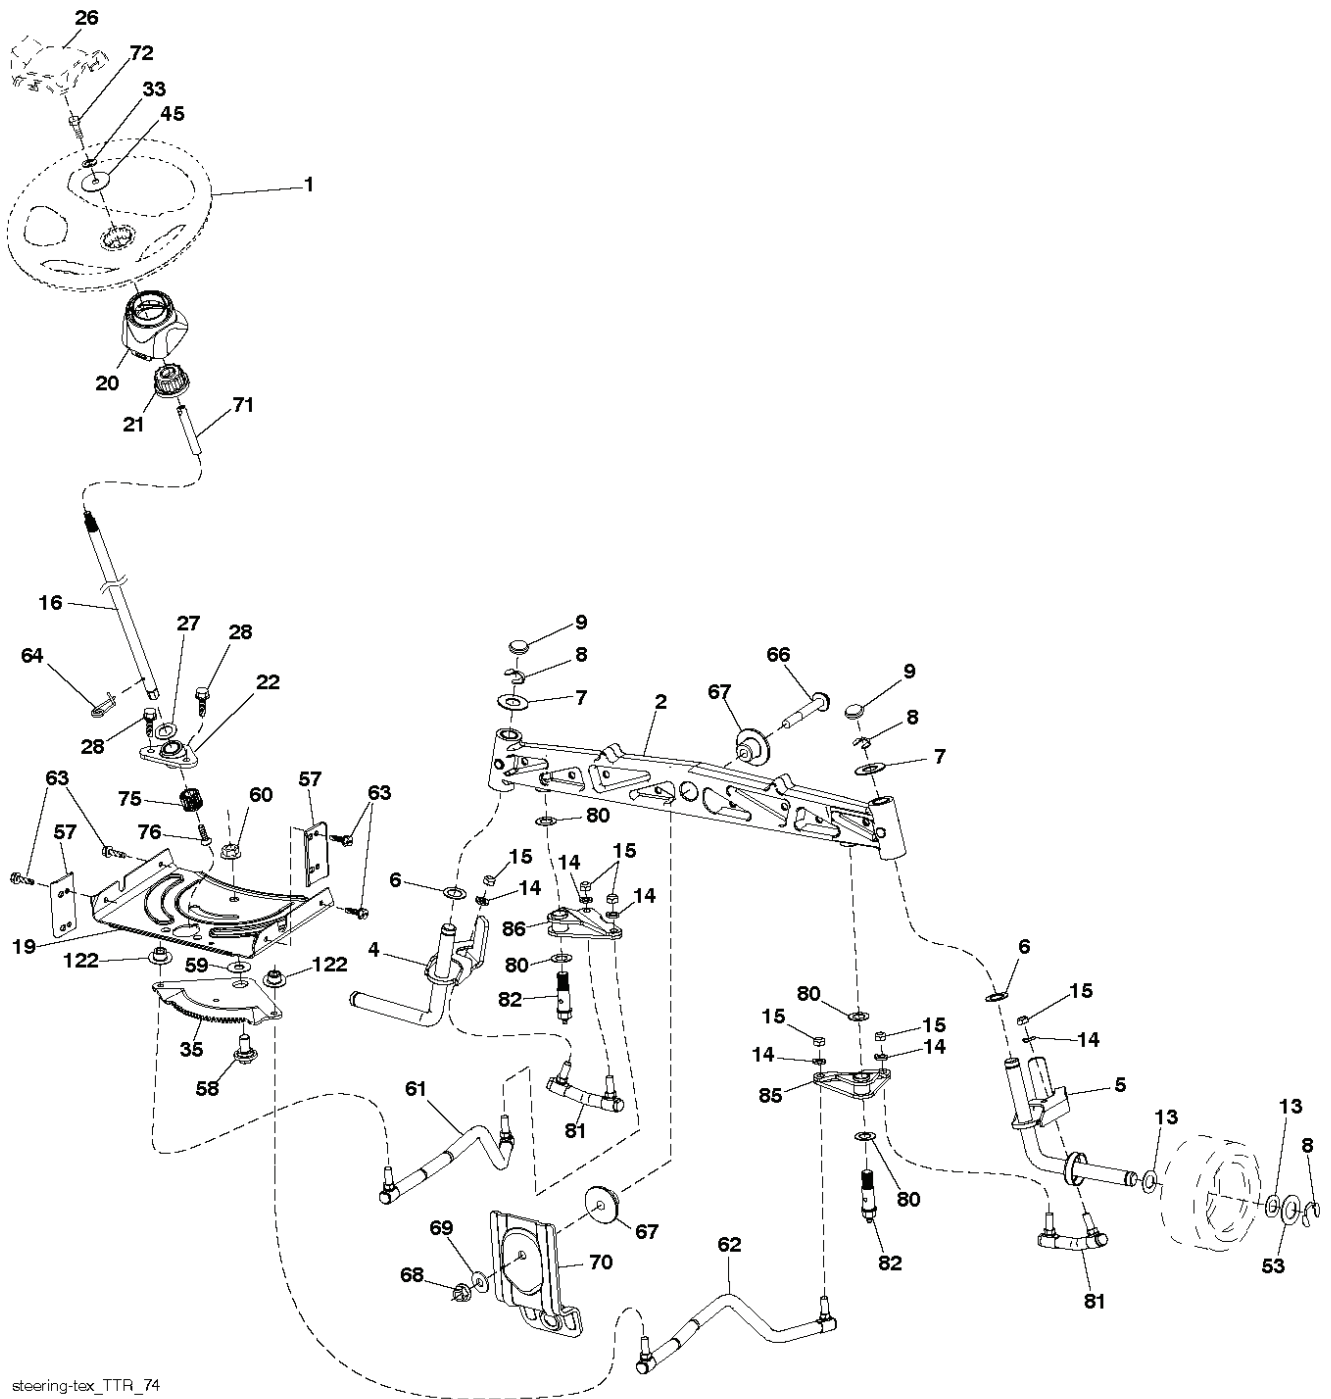

REF.	PART NO.	DESCRIPTION	REMARK	QTY.	KIT
1	532439740	STEERING WHEEL		1	
2	532436870	WHEEL AXLE		1	
4	532436873	SPINDLE		1	
5	532436874	SPINDLE		1	
6	532124931	WASHER		1	
7	532121748	WASHER		1	
8	812000029	RETAINER RING		1	
9	532121232	HUB CAP		1	
13	532121749	WASHER		1	
14	810040600	WASHER		1	
15	873540600	NUT		1	
16	585869202	SHAFT		1	
19	532194729	PLATE		1	
20	532441425	COVER		1	
21	532437747	ADAPTER WHEEL		1	
22	585029901	BEARING		1	
26	532439743	HUB CAP		1	
27	819211616	WASHER		1	
28	817000612	SCREW		1	
33	810040500	WASHER		1	
35	532440770	GEAR		1	
45	819113812	WASHER		1	
53	532188967	WASHER		1	
57	532407465	BRACKET		1	
58	532194747	BOLT		1	
59	532194748	WASHER		1	
60	873971000	NUT		1	
61	532436884	LINK		1	
62	532436885	TUBE		1	
63	817000512	SCREW		1	
64	532199849	SPRING RETAINER		1	
66	871020748	BOLT		1	
67	532194737	BUSHING		1	
68	873900700	NUT		1	
69	532199162	WASHER		1	
70	532196197	BRACKET		1	
71	532190752	SHAFT		1	
72	532428982	BOLT		1	
75	580683701	PINION		1	
76	580683601	SCREW		1	
80	532001370	WASHER		1	
81	532436887	LINK		1	
82	532436877	BOLT		1	
85	532441873	PIVOT		1	
86	532441872	PIVOT		1	
122	532444962	CAP		1