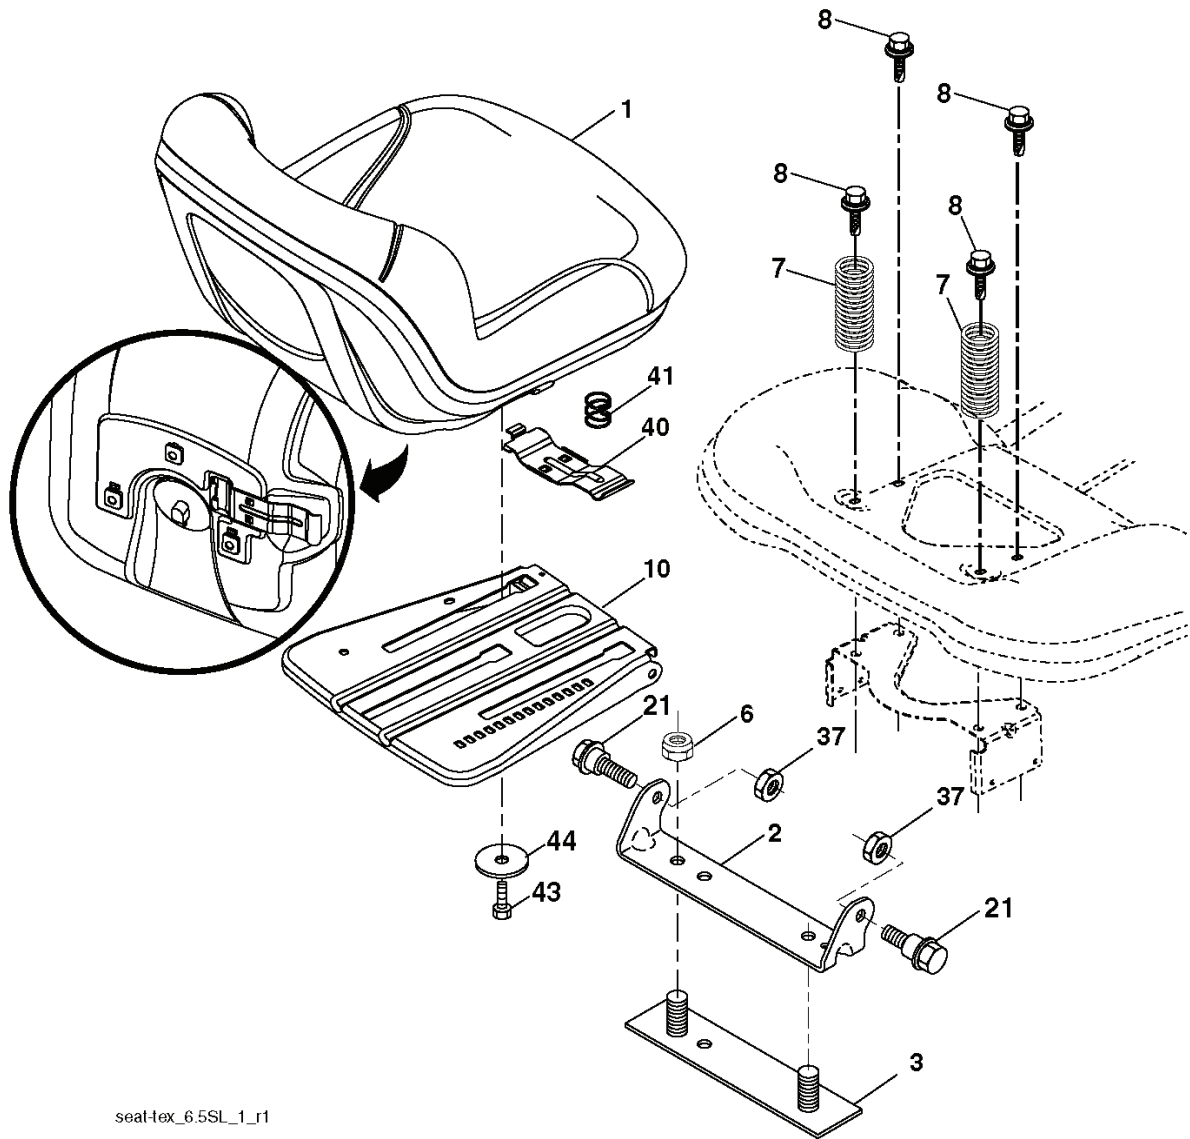

LT19538R, 96041028201, 2013-05

SPARE PARTS LIST

REF.	PART NO.	DESCRIPTION	REMARK	QTY.	KIT
3	581056301	LOGOTYPE		1	
5	532438964	DASH		1	
14	532441267	HOOD		1	
15	532411079	LENS		1	
18	532441368	GRILLE		1	
25	532411078	LENS		1	
34	580910801	CHASSIS		1	
36	817060512	SCREW		1	
37	532441266	FENDER		1	
52	873680500	NUT		1	
58	532412280	PLATE		1	
68	817490508	SCREW		1	
125	581684801	CLIP		1	
130	532416358	SCREW		1	
137	532407590	DAMPING PIECE		1	
146	581857901	BOLT		1	
150	532406662	AIR DUCT		1	
151	532407807	BRACKET		1	
152	532199535	SHIELD		1	
159	817000612	SCREW		1	
162	532142432	SCREW		1	
175	532199472	PLATE		1	
176	532400776	SCREW		1	
177	532195228	BUSHING		1	
180	532415063	FRAME		1	
182	532407176	DASH		1	
183	874520520	BOLT		1	
189	817000512	SCREW		1	
191	532416501	INSERT		1	
194	873900500	NUT		1	
199	532413485	PLATE		1	
202	532441342	COVER		1	
203	532441343	COVER		1	
204	532441375	COVER		1	
205	532441344	SKIRT		1	
206	532441345	SKIRT		1	
213	874760512	BOLT		1	
214	532199145	CLIP		1	
217	532409167	ROD		1	
218	532196395	PLATE		1	
228	532195161	STUD		1	
234	532404742	DAMPING PIECE		1	
235	532406129	SPACER		1	
236	873930500	NUT		1	
238	532441374	SPARE PARTS		1	
239	532404883	CLIP		1	
282	532414110	CLIP		1	
283	532442039	DECK		1	
284	532443330	CONSOLE		1	
285	532416315	CONSOLE		1	
286	532416317	CONSOLE		1	
287	817600406	SCREW		1	
297	532406665	INSERT		1	
306	873900600	NUT		1	
---	532400944	FRONT BUMPER	*SUBS/2*	1	

REF.	PART NO.	DESCRIPTION	REMARK	QTY.	KIT
1	581578101	DECAL		1	
2	581627301	DECAL		1	
3	581579701	DECAL		1	
4	532448549	DECAL		1	
5	581579601	DECAL		1	
6	584904601	DECAL		1	
9	532145005	DECAL		1	
10	581578001	DECAL		1	
11	581579201	DECAL		1	
12	581580003	DECAL		1	
13	581724001	DECAL		1	
14	532443834	DECAL		1	
--	581724601	DECAL		1	
--	532439681	PLATE		1	
--	532439966	PAD		1	