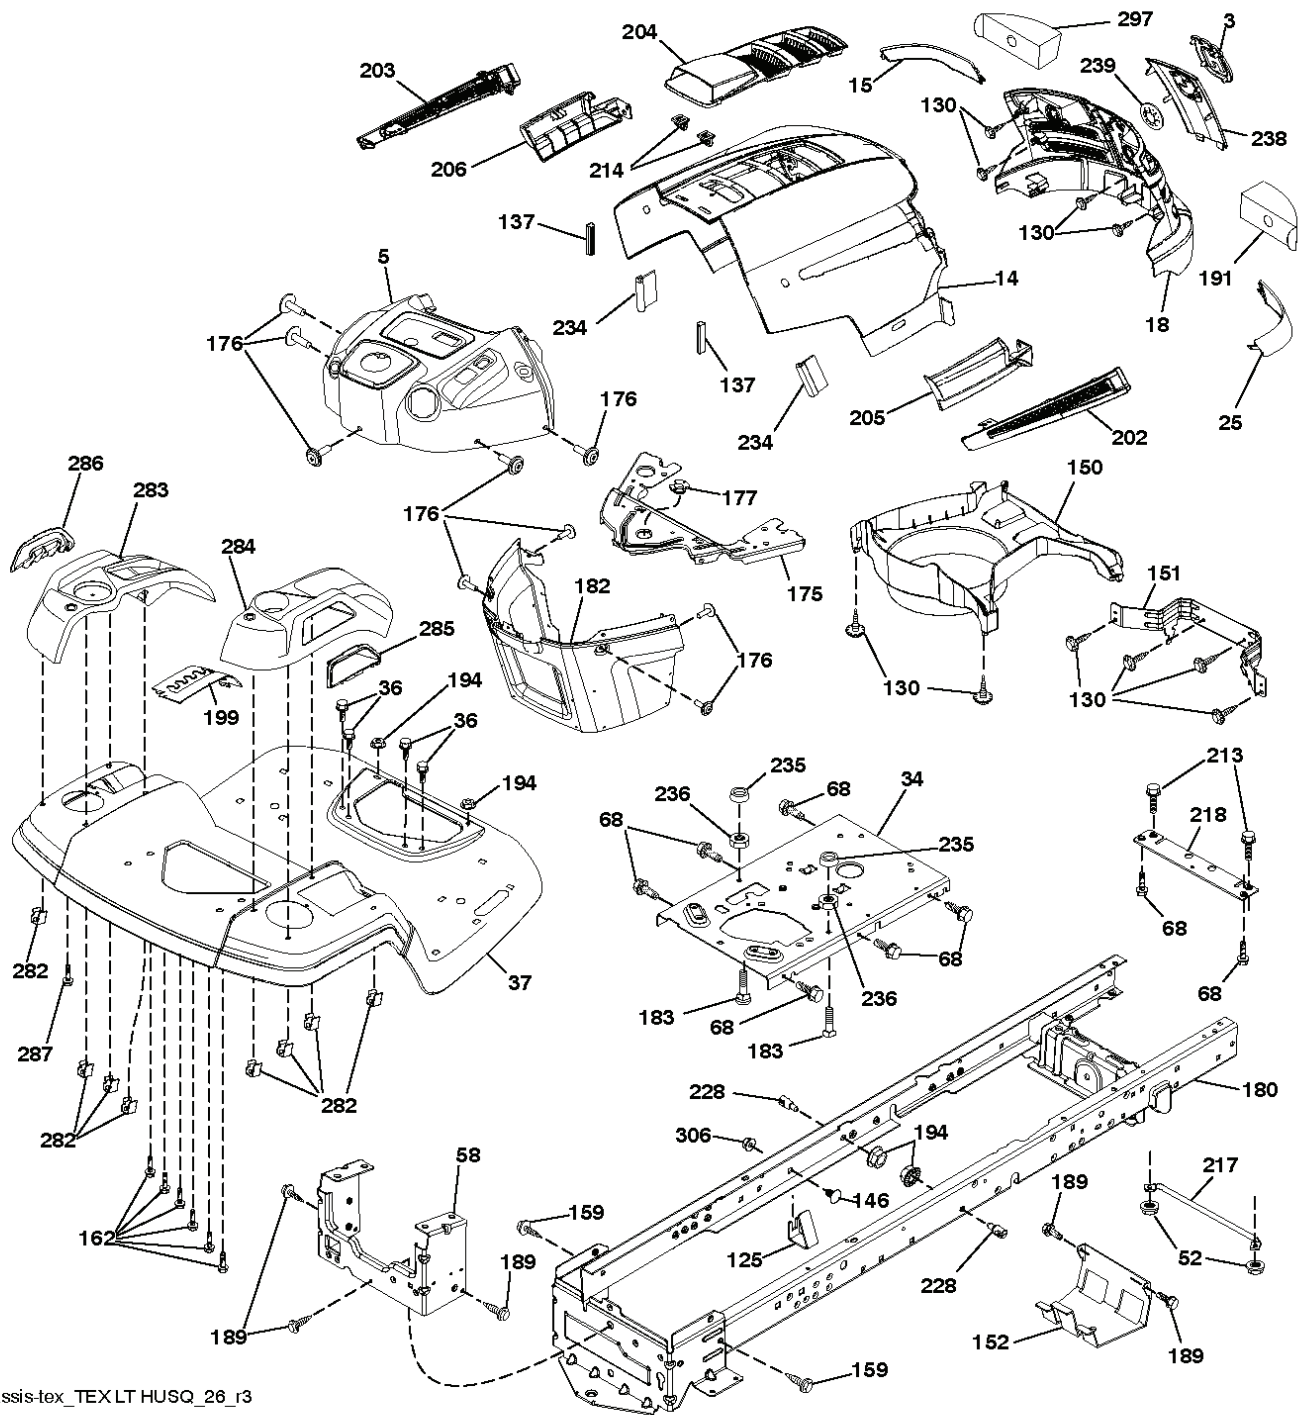

LT19538R, 96041028201, 2013-05

SPARE PARTS LIST

REF.	PART NO.	DESCRIPTION	REMARK	QTY.	KIT
3	581056301	LOGOTYPE		1	
5	532438964	DASH		1	
14	532441267	HOOD		1	
15	532411079	LENS		1	
18	532441368	GRILLE		1	
25	532411078	LENS		1	
34	580910801	CHASSIS		1	
36	817060512	SCREW		1	
37	532441266	FENDER		1	
52	873680500	NUT		1	
58	532412280	PLATE		1	
68	817490508	SCREW		1	
125	581684801	CLIP		1	
130	532416358	SCREW		1	
137	532407590	DAMPING PIECE		1	
146	581857901	BOLT		1	
150	532406662	AIR DUCT		1	
151	532407807	BRACKET		1	
152	532199535	SHIELD		1	
159	817000612	SCREW		1	
162	532142432	SCREW		1	
175	532199472	PLATE		1	
176	532400776	SCREW		1	
177	532195228	BUSHING		1	
180	532415063	FRAME		1	
182	532407176	DASH		1	
183	874520520	BOLT		1	
189	817000512	SCREW		1	
191	532416501	INSERT		1	
194	873900500	NUT		1	
199	532413485	PLATE		1	
202	532441342	COVER		1	
203	532441343	COVER		1	
204	532441375	COVER		1	
205	532441344	SKIRT		1	
206	532441345	SKIRT		1	
213	874760512	BOLT		1	
214	532199145	CLIP		1	
217	532409167	ROD		1	
218	532196395	PLATE		1	
228	532195161	STUD		1	
234	532404742	DAMPING PIECE		1	
235	532406129	SPACER		1	
236	873930500	NUT		1	
238	532441374	SPARE PARTS		1	
239	532404883	CLIP		1	
282	532414110	CLIP		1	
283	532442039	DECK		1	
284	532443330	CONSOLE		1	
285	532416315	CONSOLE		1	
286	532416317	CONSOLE		1	
287	817600406	SCREW		1	
297	532406665	INSERT		1	
306	873900600	NUT		1	
---	532400944	FRONT BUMPER	*SUBS/2*	1	

REF.	PART NO.	DESCRIPTION	REMARK	QTY.	KIT
1	581578101	DECAL		1	
2	581627301	DECAL		1	
3	581579701	DECAL		1	
4	532448549	DECAL		1	
5	581579601	DECAL		1	
6	584904601	DECAL		1	
9	532145005	DECAL		1	
10	581578001	DECAL		1	
11	581579201	DECAL		1	
12	581580003	DECAL		1	
13	581724001	DECAL		1	
14	532443834	DECAL		1	
--	581724601	DECAL		1	
--	532439681	PLATE		1	
--	532439966	PAD		1	