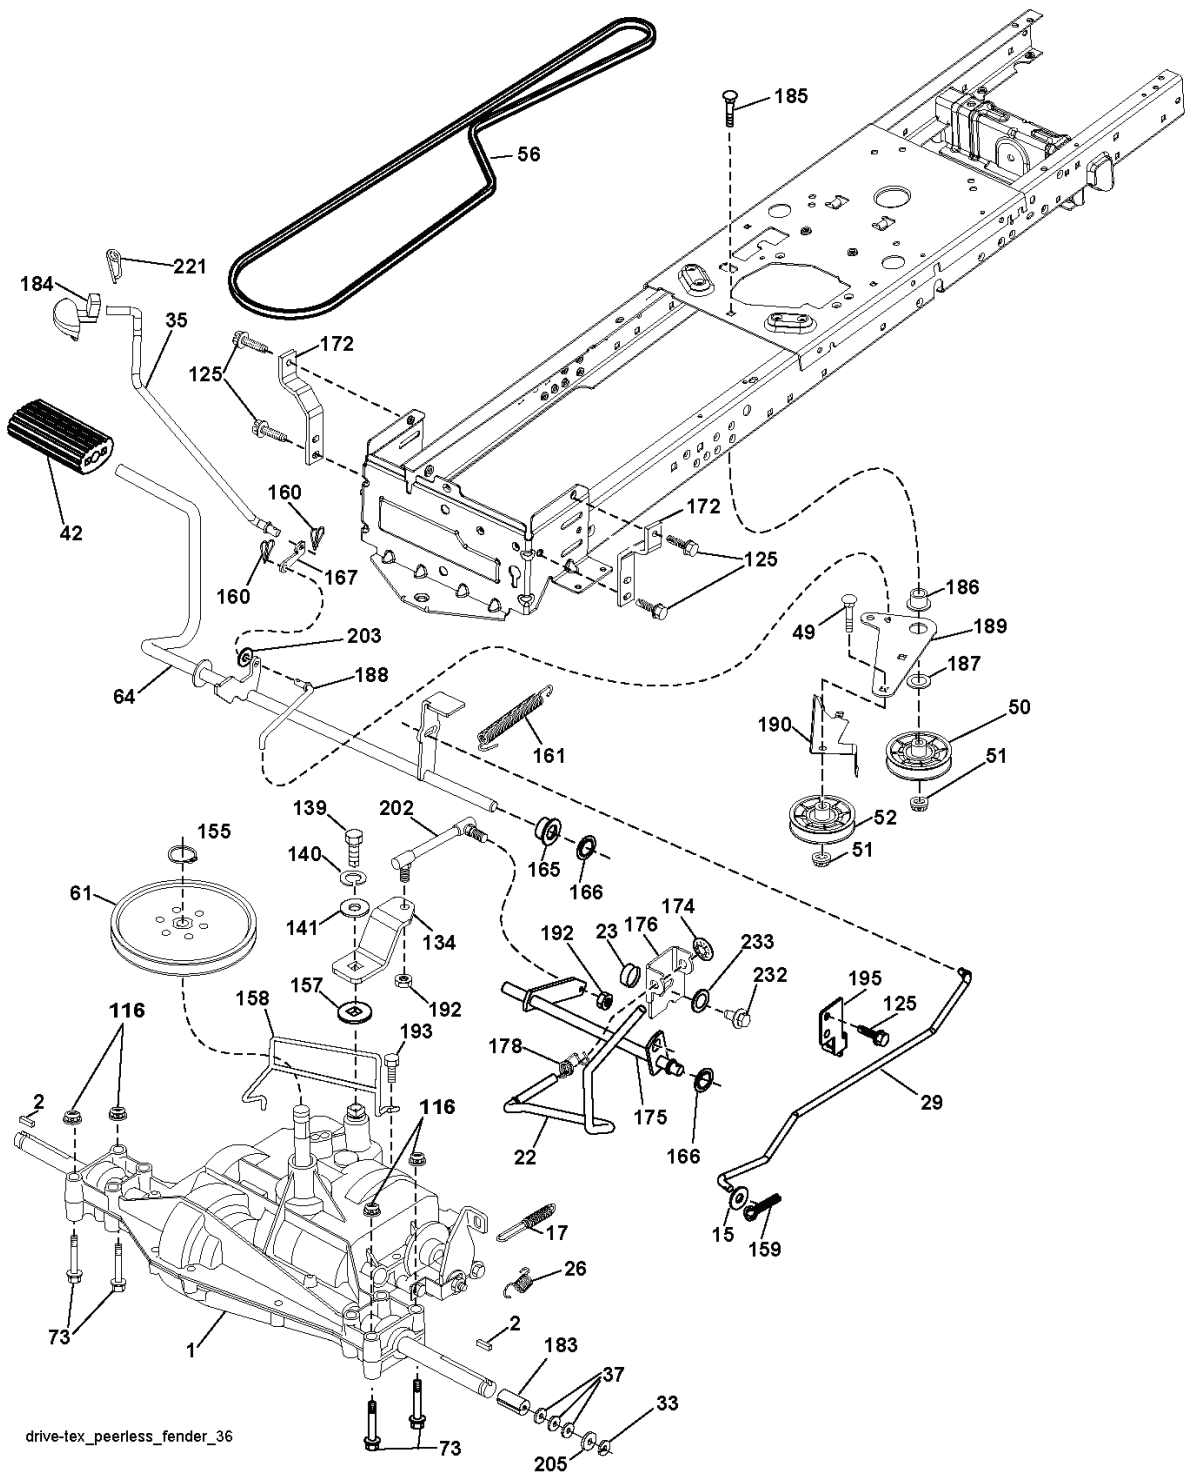

LT19538R, 96041028201, 2013-05

SPARE PARTS LIST

REF.	PART NO.	DESCRIPTION	REMARK	QTY.	KIT
3	581056301	LOGOTYPE		1	
5	532438964	DASH		1	
14	532441267	HOOD		1	
15	532411079	LENS		1	
18	532441368	GRILLE		1	
25	532411078	LENS		1	
34	580910801	CHASSIS		1	
36	817060512	SCREW		1	
37	532441266	FENDER		1	
52	873680500	NUT		1	
58	532412280	PLATE		1	
68	817490508	SCREW		1	
125	581684801	CLIP		1	
130	532416358	SCREW		1	
137	532407590	DAMPING PIECE		1	
146	581857901	BOLT		1	
150	532406662	AIR DUCT		1	
151	532407807	BRACKET		1	
152	532199535	SHIELD		1	
159	817000612	SCREW		1	
162	532142432	SCREW		1	
175	532199472	PLATE		1	
176	532400776	SCREW		1	
177	532195228	BUSHING		1	
180	532415063	FRAME		1	
182	532407176	DASH		1	
183	874520520	BOLT		1	
189	817000512	SCREW		1	
191	532416501	INSERT		1	
194	873900500	NUT		1	
199	532413485	PLATE		1	
202	532441342	COVER		1	
203	532441343	COVER		1	
204	532441375	COVER		1	
205	532441344	SKIRT		1	
206	532441345	SKIRT		1	
213	874760512	BOLT		1	
214	532199145	CLIP		1	
217	532409167	ROD		1	
218	532196395	PLATE		1	
228	532195161	STUD		1	
234	532404742	DAMPING PIECE		1	
235	532406129	SPACER		1	
236	873930500	NUT		1	
238	532441374	SPARE PARTS		1	
239	532404883	CLIP		1	
282	532414110	CLIP		1	
283	532442039	DECK		1	
284	532443330	CONSOLE		1	
285	532416315	CONSOLE		1	
286	532416317	CONSOLE		1	
287	817600406	SCREW		1	
297	532406665	INSERT		1	
306	873900600	NUT		1	
---	532400944	FRONT BUMPER	*SUBS/2*	1	

REF.	PART NO.	DESCRIPTION	REMARK	QTY.	KIT
1	581578101	DECAL		1	
2	581627301	DECAL		1	
3	581579701	DECAL		1	
4	532448549	DECAL		1	
5	581579601	DECAL		1	
6	584904601	DECAL		1	
9	532145005	DECAL		1	
10	581578001	DECAL		1	
11	581579201	DECAL		1	
12	581580003	DECAL		1	
13	581724001	DECAL		1	
14	532443834	DECAL		1	
--	581724601	DECAL		1	
--	532439681	PLATE		1	
--	532439966	PAD		1	