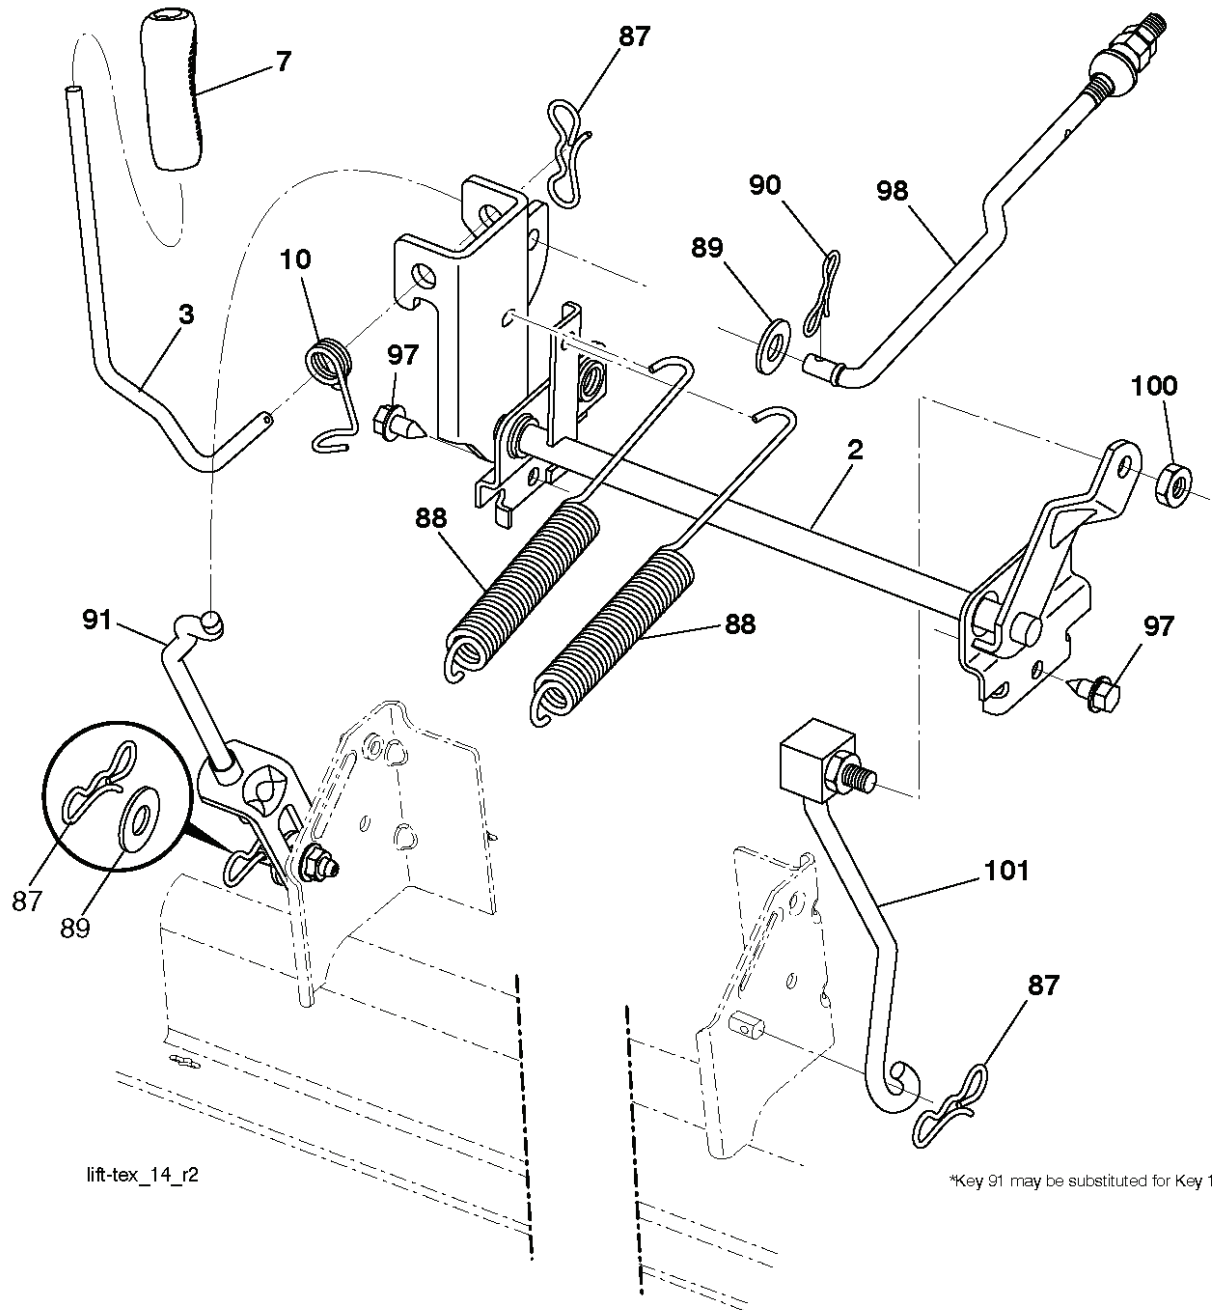

REF.	PART NO.	DESCRIPTION	REMARK	QTY.	KIT
2	532195223	SHAFT		1	
3	532195231	LEVER		1	
7	532411555	GRIP		1	
10	532196314	SPRING		1	
87	532194209	SPRING		1	
88	532410710	SPRING		1	
89	819191912	WASHER		1	
90	532194208	PIN		1	
91	532195181	LINK		1	
97	817000612	SCREW		1	
98	532195264	LINK		1	
100	873930600	NUT		1	
101	532407003	LINK		1