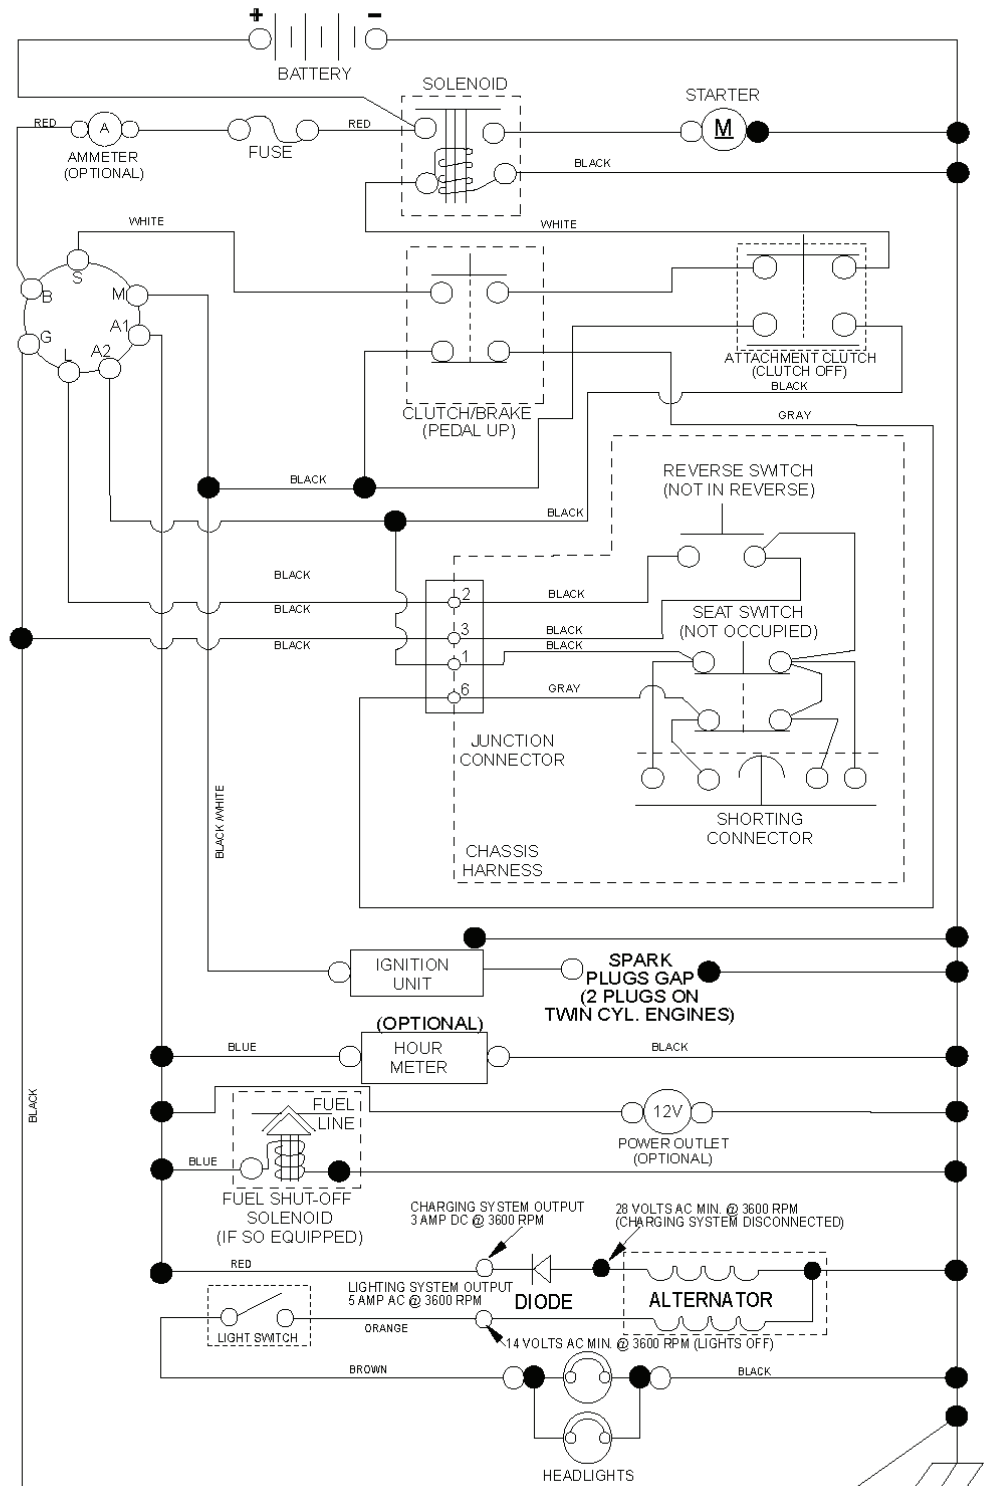

REF.	PART NO.	DESCRIPTION	REMARK	QTY.	KIT
1	000000000	W/O DESCRIPTION	TRANSAXLE HYDRO GEAR T2-BABC-1X2B-1GX1	1	
2	532123583	KEY		1	
15	819131316	WASHER		1	
17	532197296	SPRING		1	
29	532408391	ROD		1	
33	812000001	RETAINER RING		1	
35	532401031	ROD		1	
37	532121749	WASHER		1	
42	532124872	PEDAL RUBBER		1	
49	872110614	BOLT		1	
50	532194327	PULLEY		1	
51	873900600	NUT		1	
52	532194326	PULLEY		1	
56	532125907	BELT		1	
64	532197865	SHAFT		1	
73	874490544	SCREW		1	
80	532408393	STRAP.TORQUE.FS.T2 *SUBS/2*		1	
99	532408418	ROD		1	
114	873800500	LOCK NUT		1	
116	873900500	NUT		1	
121	532175611	CHAPPE DE FIXATION		1	
122	872010520	BOLT		1	
125	817000512	SCREW		1	
143	817490508	SCREW		1	
153	532124788	RETAINER RING		1	
159	876020412	SPLIT PIN		1	
160	532169484	PIN		1	
161	532105709	SPRING		1	
163	532413322	ROD.CONTROL.PCH.T2.TEX		1	
166	532197290	NUT		1	
167	532405257	LATCH		1	
170	532413430	BELT GUIDE		1	
183	532156972	SPACER		1	
184	532409747	KNOB		1	
185	872110622	BOLT		1	
186	532194321	SPACER		1	
187	819133210	WASHER		1	
188	532194323	LINK		1	
189	532194317	PLATE		1	
190	532194318	BELT GUIDE		1	
205	532121748	WASHER		1	
210	532400980	PEDAL ARM		1	
211	532120183	BEARING		1	
214	532401722	PEDAL		1	
215	532401723	PEDAL		1	
216	532196131	BRACKET		1	
221	532403187	SPRING		1	
222	879212010	WASHER		1	
231	532407287	PULLEY		1	

REF.	PART NO.	DESCRIPTION	REMARK	QTY.	KIT
2	532195223	SHAFT		1	
3	532195231	LEVER		1	
7	532411555	GRIP		1	
10	532196314	SPRING		1	
87	532194209	SPRING		1	
88	532410710	SPRING		1	
89	819191912	WASHER		1	
90	532194208	PIN		1	
91	532195181	LINK		1	
97	817000612	SCREW		1	
98	532195264	LINK		1	
100	873930600	NUT		1	
101	532407003	LINK		1	