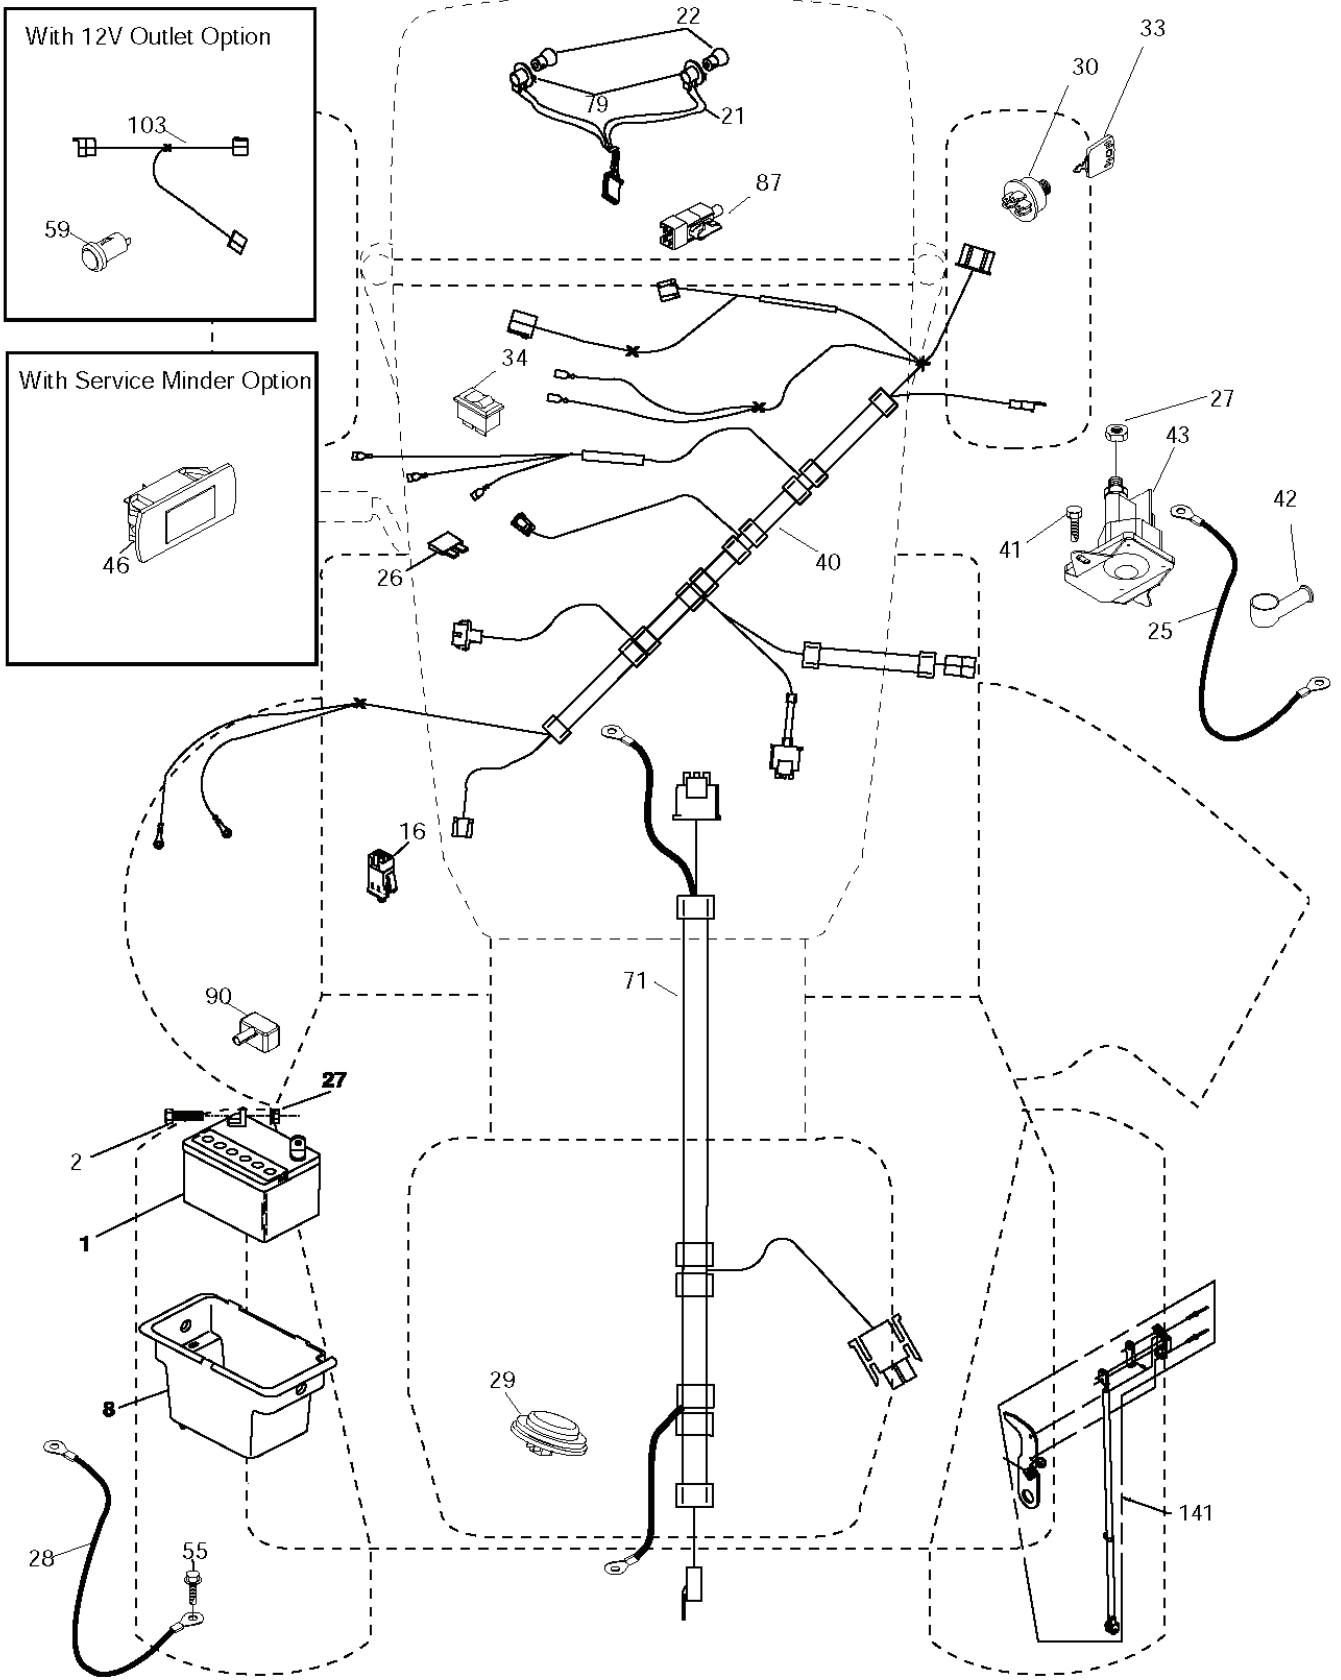

T04S

REF.	PART NO.	DESCRIPTION	REMARK	QTY.	KIT
1	532144924	BATTERY		1	
2	874760412	BOLT		1	
8	532193228	BOX		1	
16	532176138	MICRO SWITCH		1	
21	532400252	HARNESS		1	
22	532004152	BULB		1	
25	532412894	CABLE.STARTER.GGA.BL/R*SUBS/2*		1	
26	532175158	FUSE		1	
27	873510400	NUT		1	
28	532198885	CABLE		1	
29	532401545	SWITCH		1	
30	532193350	IGNITION MODULE		1	
33	532411935	KEY		1	
34	532110712	SWITCH		1	
40	532401098	CABLE		1	
41	817720408	SCREW		1	
42	532131563	COVER		1	
43	532192507	SOLENOID		1	
46	532413931	HOUR METER		1	
55	817060512	SCREW		1	
71	532400449	CABLE		1	
79	532175242	HOLDER		1	
87	532197802	SWITCH		1	
90	532400725	COVER		1	
141	532416977	KIT		1