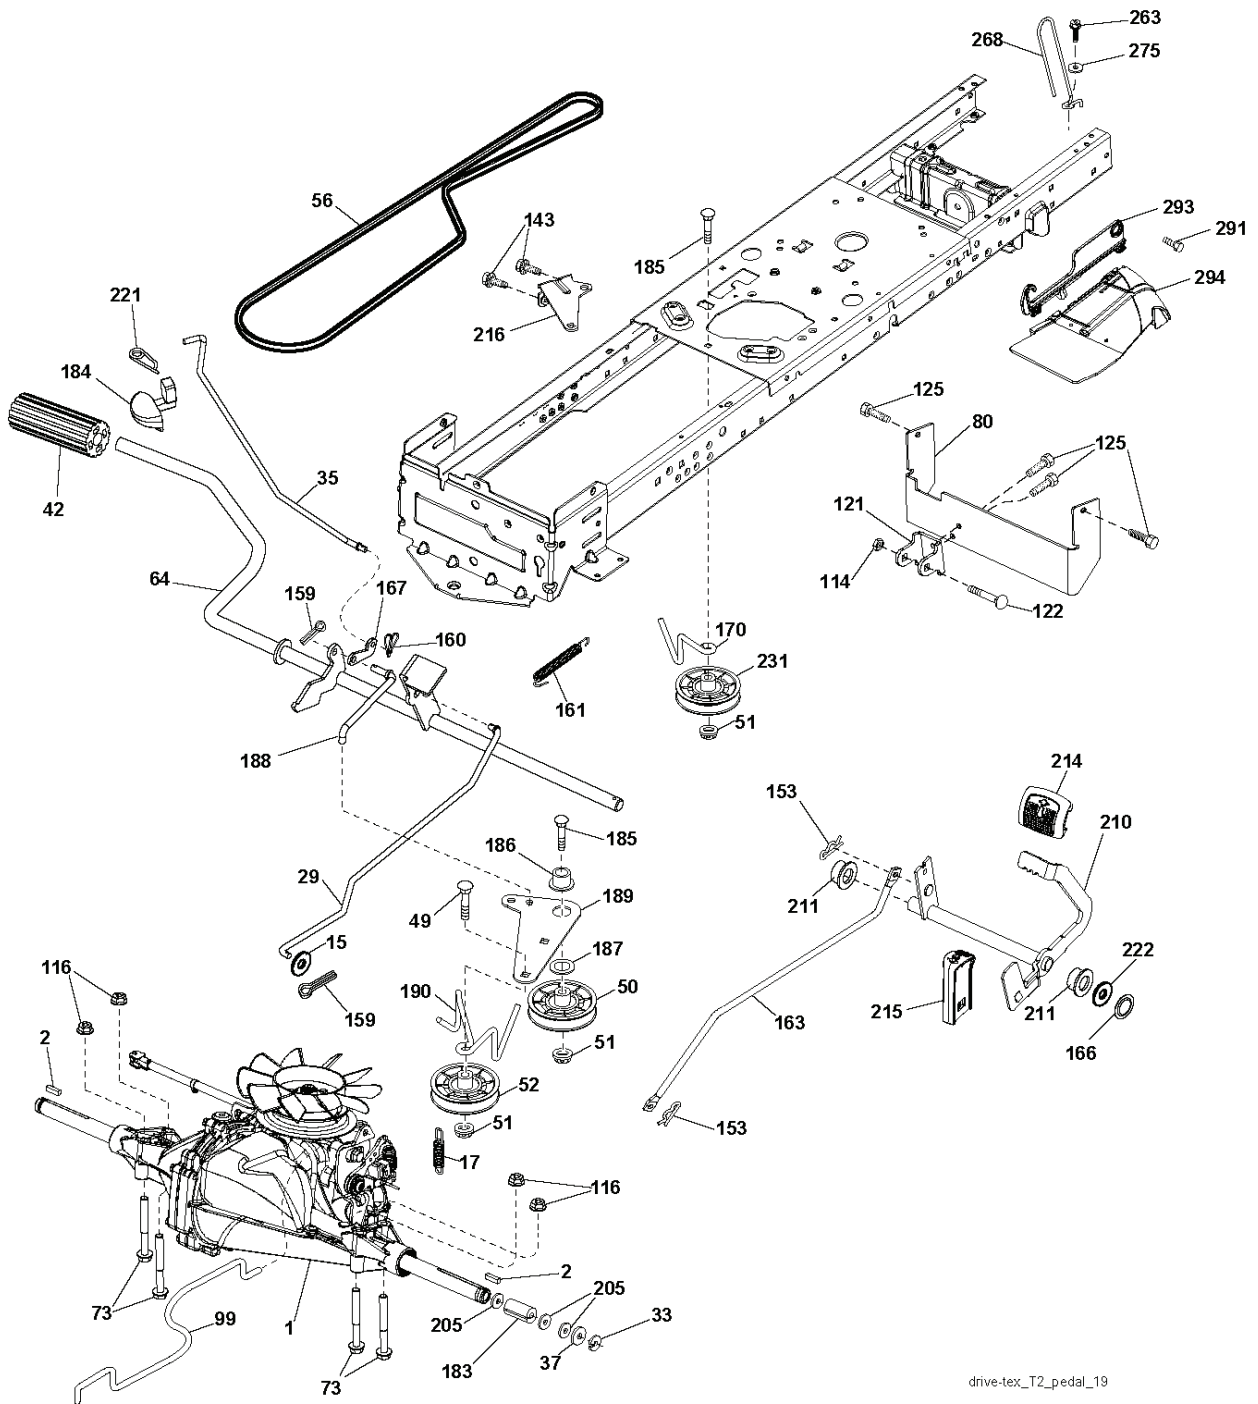

LTH126, 96041008400, 2009-01

SPARE PARTS LIST

REF.	PART NO.	DESCRIPTION	REMARK	QTY.	KIT
1	000000000	W/O DESCRIPTION	Transaxle, Hydro T2-BABC-1X2B-1GX1	1	
2	532123583	KEY		1	
15	819131316	WASHER		1	
17	532197296	SPRING		1	
29	532408391	ROD		1	
33	812000001	RETAINER RING		1	
35	532401031	ROD		1	
37	532121749	WASHER		1	
42	532124872	PEDAL RUBBER		1	
49	872110614	BOLT		1	
50	532194327	PULLEY		1	
51	873900600	NUT		1	
52	532194326	PULLEY		1	
56	532125907	BELT		1	
64	532197865	SHAFT		1	
73	874490544	SCREW		1	
80	532408393	STRAP.TORQUE.FS.T2 *SUBS/2*		1	
99	532408418	ROD		1	
114	873800500	LOCK NUT		1	
116	873900500	NUT		1	
121	532175611	CHAPPE DE FIXATION		1	
122	872010520	BOLT		1	
125	817000512	SCREW		1	
143	817490508	SCREW		1	
153	532124788	RETAINER RING		1	
159	876020412	SPLIT PIN		1	
160	532169484	PIN		1	
161	532105709	SPRING		1	
163	532413322	ROD.CONTROL.PCH.T2.TEX		1	
166	532197290	NUT		1	
167	532405257	LATCH		1	
170	532413430	BELT GUIDE		1	
183	532156972	SPACER		1	
184	532409747	KNOB		1	
185	872110622	BOLT		1	
186	532194321	SPACER		1	
187	819133210	WASHER		1	
188	532194323	LINK		1	
189	532194317	PLATE		1	
190	532194318	BELT GUIDE		1	
205	532121748	WASHER		1	
210	532400980	PEDAL ARM		1	
211	532120183	BEARING		1	
214	532421263	PAD		1	
215	532401723	PEDAL		1	
216	532196131	BRACKET		1	
221	532403187	SPRING		1	
222	879212010	WASHER		1	
231	532407287	PULLEY		1	
263	817000612	SCREW		1	
268	532182402	PROTECTOR		1	
275	819131614	WASHER		1	
291	532170165	BOLT		1	
293	532422548	HINGE		1	
294	532422549	PIVOT		1	