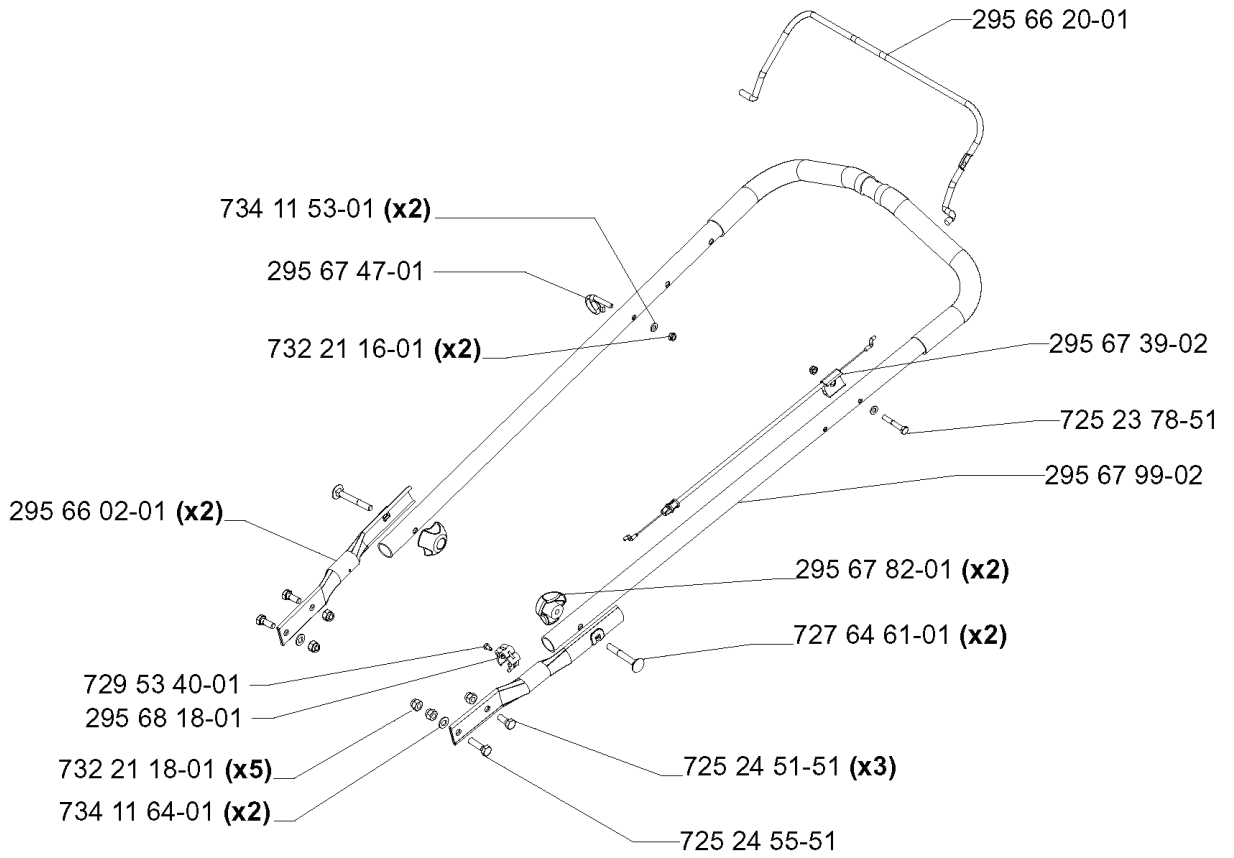

M48 PRO, 953534601, 2004-06

SPARE PARTS LIST

C M 48

REF.	PART NO.	DESCRIPTION	REMARK	QTY.	KIT
734 11 53-01	734115301	WASHER		2	
295 67 47-01	295674701	HOLDER		1	
732 21 16-01	732211601	LOCK NUT		2	
295 66 02-01	295660201	BRACKET		2	
729 53 40-01	729534001	SCREW CCRPANT		1	
295 68 18-01	295681801	HOLDER		1	
732 21 18-01	732211801	LOCK NUT		5	
734 11 64-01	734116401	WASHER		2	
725 24 55-51	725245551	SCREW		1	
725 24 51-51	725245151	SCREW		3	
727 64 61-01	727646101	SCREW RSQM		2	
295 67 82-01	295678201	HANDLE		2	
295 67 99-02	295679902	HANDLE ASSY		1	
725 23 78-51	725237851	SCREW EHHM		1	
295 67 39-02	295673902	CABLE		1	
295 66 20-01	295662001	BAIL ARM		1	

B M 48 Pro

REF.	PART NO.	DESCRIPTION	REMARK	QTY.	KIT
295 66 65-01	295666501	ROD		1	
295 66 53-01	295665301	SHAFT		2	
295 66 66-01	295666601	AXLE		2	
295 66 62-01	295666201	SPACER		4	
295 66 73-01	295667301	SHIELD		4	
295 68 87-01	295688701	WHEEL ASSY		4	
295 66 51-01	295665101	TIRE		4	
295 66 67-01	295666701	WASHER		4	
295 67 71-05	295677105	NUT		4	
295 67 42-01	295674201	BALL BEARING		8	
295 66 72-01	295667201	SPACER		4	
729 53 40-01	729534001	SCREW CCRPANT		12	
295 65 96-01	295659601	SHAFT		2	
295 67 74-01	295677401	RING		2	
740 42 10-00	740421000	O-RING		2	

B M 48

REF.	PART NO.	DESCRIPTION	REMARK	QTY.	KIT
295 66 65-01	295666501	ROD		1	
295 66 53-01	295665301	SHAFT		2	
295 66 66-01	295666601	AXLE		2	
295 67 78-01	295677801	WHEEL		4	
295 67 79-01	295677901	HUB CAP		4	
732 21 20-01	732212001	LOCK NUT		4	
295 66 62-01	295666201	SPACER		4	
737 38 18-00	737381800	CUP		4	
295 65 96-01	295659601	SHAFT		2	
295 67 74-01	295677401	RING		2	
740 42 10-00	740421000	O-RING		2	