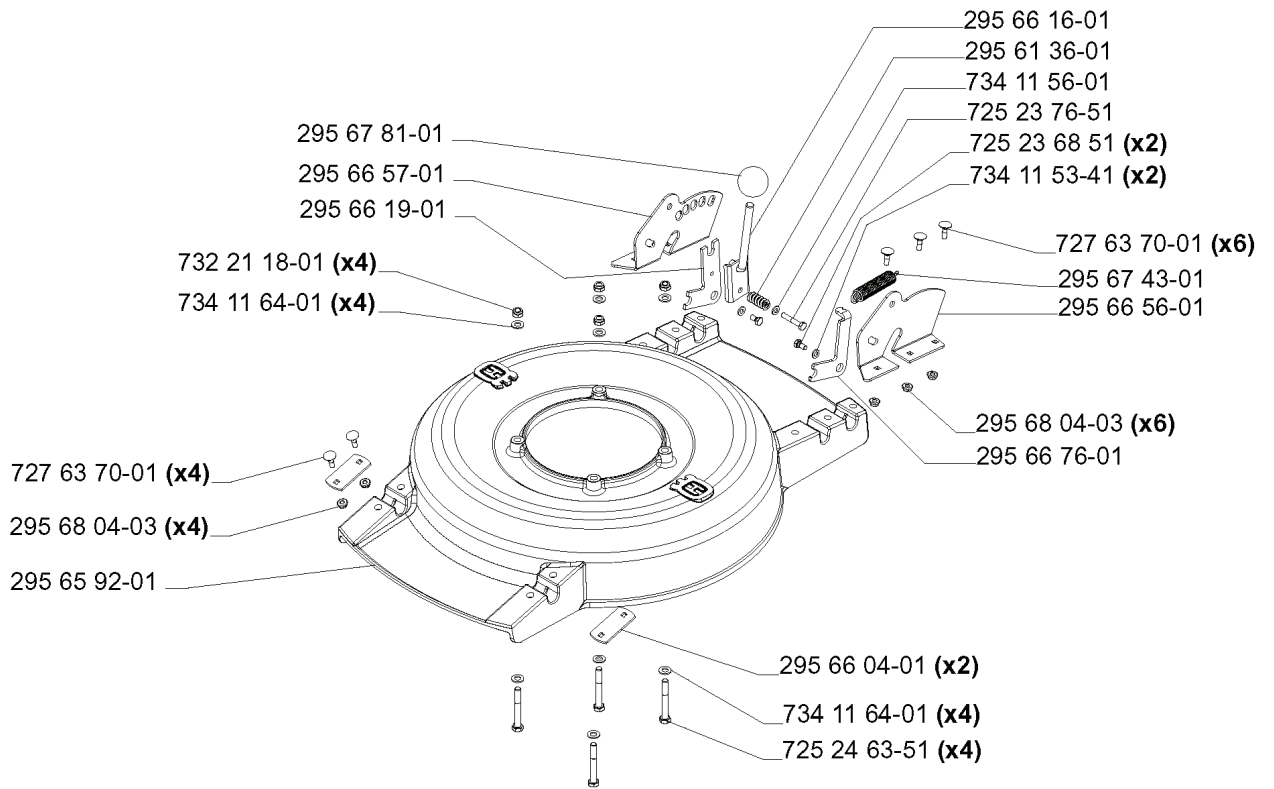

B M 48 Pro

REF.	PART NO.	DESCRIPTION	REMARK	QTY.	KIT
295 66 65-01	295666501	ROD		1	
295 66 53-01	295665301	SHAFT		2	
295 66 66-01	295666601	AXLE		2	
295 66 62-01	295666201	SPACER		4	
295 66 73-01	295667301	SHIELD		4	
295 68 87-01	295688701	WHEEL ASSY		4	
295 66 51-01	295665101	TIRE		4	
295 66 67-01	295666701	WASHER		4	
295 67 71-05	295677105	NUT		4	
295 67 42-01	295674201	BALL BEARING		8	
295 66 72-01	295667201	SPACER		4	
729 53 40-01	729534001	SCREW CCRPANT		12	
295 65 96-01	295659601	SHAFT		2	
295 67 74-01	295677401	RING		2	
740 42 10-00	740421000	O-RING		2	

A M 48 Pro
 Motor compl 295 68 13-01 (Honda 160 CV)

REF.	PART NO.	DESCRIPTION	REMARK	QTY.	KIT
295 68 13-01	295681301	ENGINE	HONDA 160 CV	1	
295 67 81-01	295678101	BALL		1	
295 66 57-01	295665701	INDEX PLATE		1	
295 66 19-01	295661901	LINK ARM		1	
732 21 18-01	732211801	LOCK NUT		4	
734 11 64-01	734116401	WASHER		4	
727 63 70-01	727637001	SCREW RSQM		4	
295 68 04-03	295680403	LOCK NUT		4	
295 65 92-01	295659201	CHASSIS		1	
725 24 63-51	725246351	SCREW EHHM		4	
295 66 04-01	295660401	BRACKET		2	
295 66 76-01	295667601	LEVER		1	
295 66 56-01	295665601	HANDLE SUPPORT		1	
295 67 43-01	295674301	SPRING		1	
734 11 53-41	734115341	WASHER		2	
725 23 68 51	725236851	SCREW		2	
725 23 76-51	725237651	SCREW EHHM		1	
734 11 56-01	734115601	WASHER		1	
295 61 36-01	295613601	SPRING		1	
295 66 16-01	295661601	LEVER ASSY		1	

B M 48

REF.	PART NO.	DESCRIPTION	REMARK	QTY.	KIT
295 66 65-01	295666501	ROD		1	
295 66 53-01	295665301	SHAFT		2	
295 66 66-01	295666601	AXLE		2	
295 67 78-01	295677801	WHEEL		4	
295 67 79-01	295677901	HUB CAP		4	
732 21 20-01	732212001	LOCK NUT		4	
295 66 62-01	295666201	SPACER		4	
737 38 18-00	737381800	CUP		4	
295 65 96-01	295659601	SHAFT		2	
295 67 74-01	295677401	RING		2	
740 42 10-00	740421000	O-RING		2	