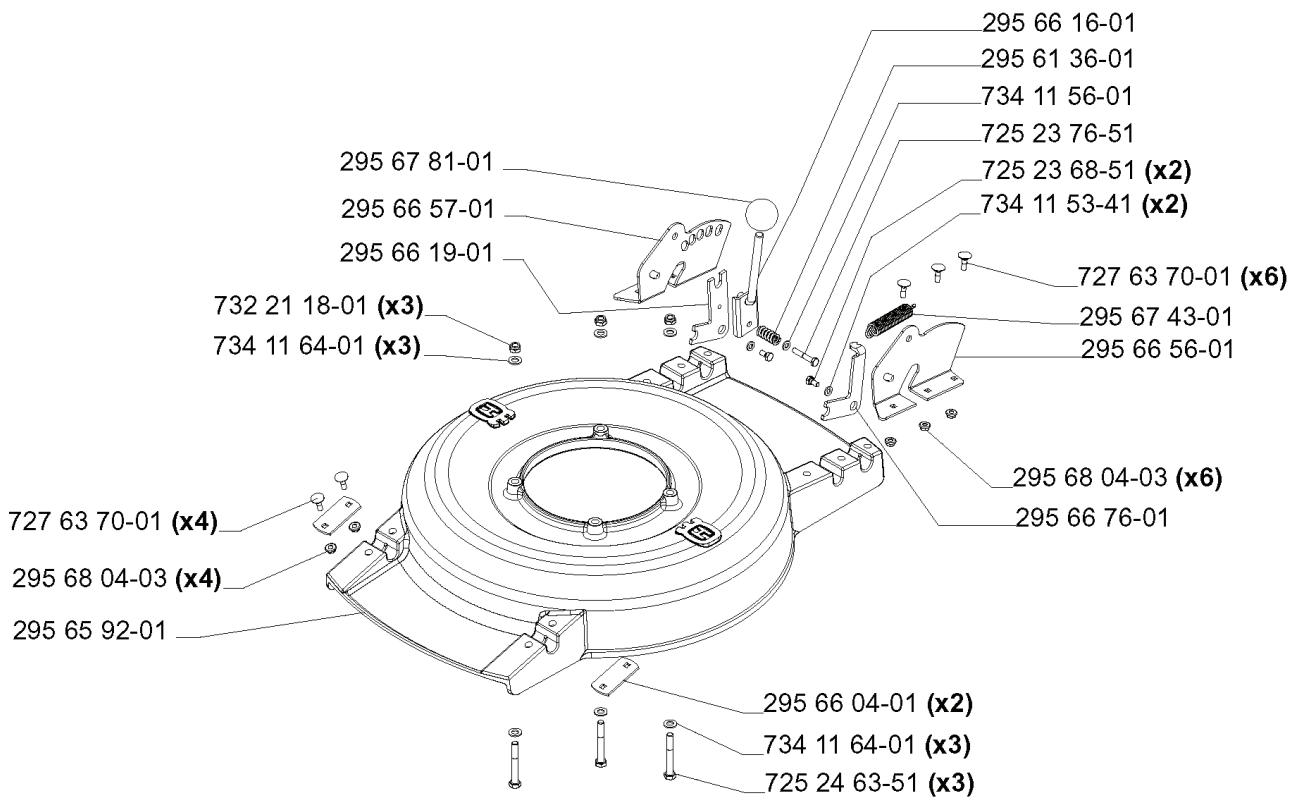

A M 48
Motor compl 295 68 12-01 (B&S Q 45)