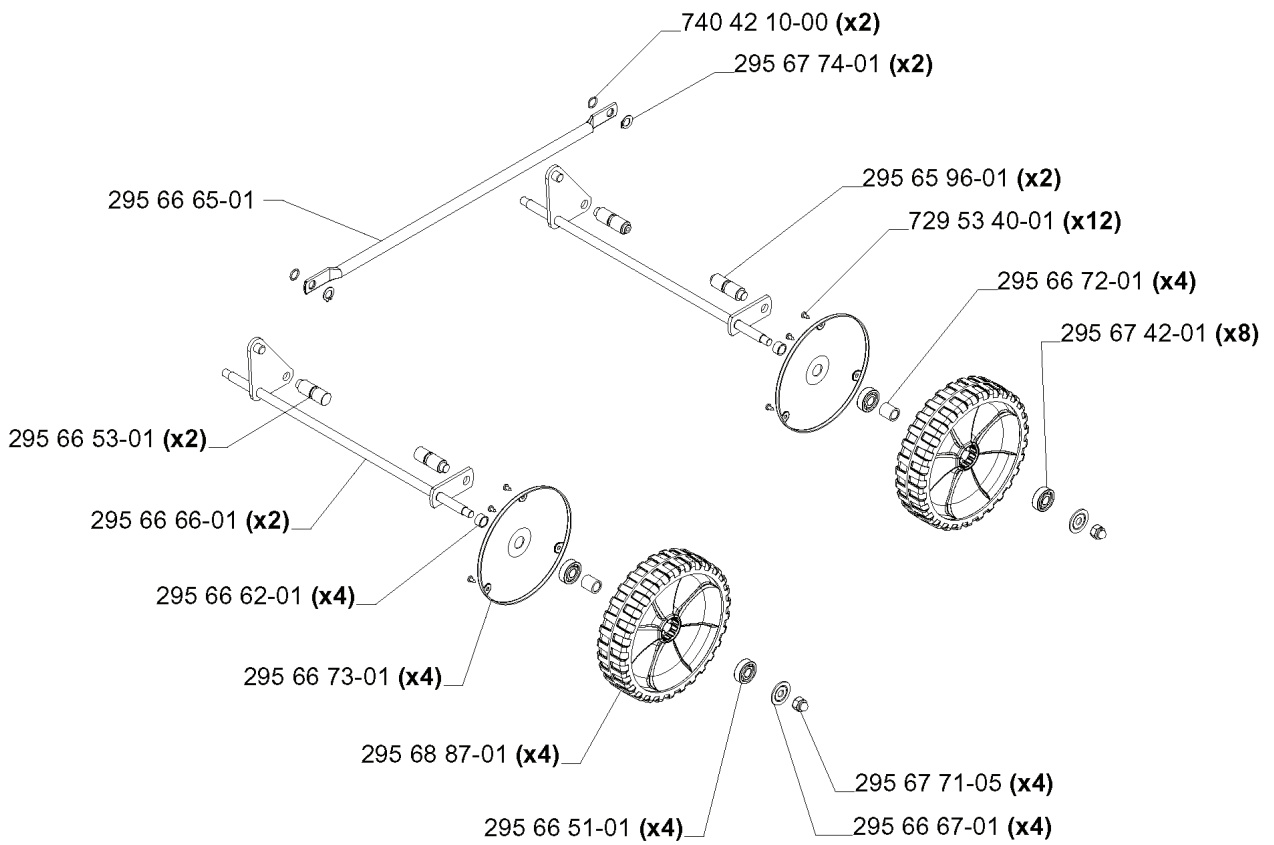

M48 PRO, 953534601, 2004-06

SPARE PARTS LIST

C M 48

REF.	PART NO.	DESCRIPTION	REMARK	QTY.	KIT
734 11 53-01	734115301	WASHER		2	
295 67 47-01	295674701	HOLDER		1	
732 21 16-01	732211601	LOCK NUT		2	
295 66 02-01	295660201	BRACKET		2	
729 53 40-01	729534001	SCREW CCRPANT		1	
295 68 18-01	295681801	HOLDER		1	
732 21 18-01	732211801	LOCK NUT		5	
734 11 64-01	734116401	WASHER		2	
725 24 55-51	725245551	SCREW		1	
725 24 51-51	725245151	SCREW		3	
727 64 61-01	727646101	SCREW RSQM		2	
295 67 82-01	295678201	HANDLE		2	
295 67 99-02	295679902	HANDLE ASSY		1	
725 23 78-51	725237851	SCREW EHHM		1	
295 67 39-02	295673902	CABLE		1	
295 66 20-01	295662001	BAIL ARM		1	

B M 48 Pro

REF.	PART NO.	DESCRIPTION	REMARK	QTY.	KIT
295 66 65-01	295666501	ROD		1	
295 66 53-01	295665301	SHAFT		2	
295 66 66-01	295666601	AXLE		2	
295 66 62-01	295666201	SPACER		4	
295 66 73-01	295667301	SHIELD		4	
295 68 87-01	295688701	WHEEL ASSY		4	
295 66 51-01	295665101	TIRE		4	
295 66 67-01	295666701	WASHER		4	
295 67 71-05	295677105	NUT		4	
295 67 42-01	295674201	BALL BEARING		8	
295 66 72-01	295667201	SPACER		4	
729 53 40-01	729534001	SCREW CCRPANT		12	
295 65 96-01	295659601	SHAFT		2	
295 67 74-01	295677401	RING		2	
740 42 10-00	740421000	O-RING		2	

B M 48

REF.	PART NO.	DESCRIPTION	REMARK	QTY.	KIT
295 66 65-01	295666501	ROD		1	
295 66 53-01	295665301	SHAFT		2	
295 66 66-01	295666601	AXLE		2	
295 67 78-01	295677801	WHEEL		4	
295 67 79-01	295677901	HUB CAP		4	
732 21 20-01	732212001	LOCK NUT		4	
295 66 62-01	295666201	SPACER		4	
737 38 18-00	737381800	CUP		4	
295 65 96-01	295659601	SHAFT		2	
295 67 74-01	295677401	RING		2	
740 42 10-00	740421000	O-RING		2	