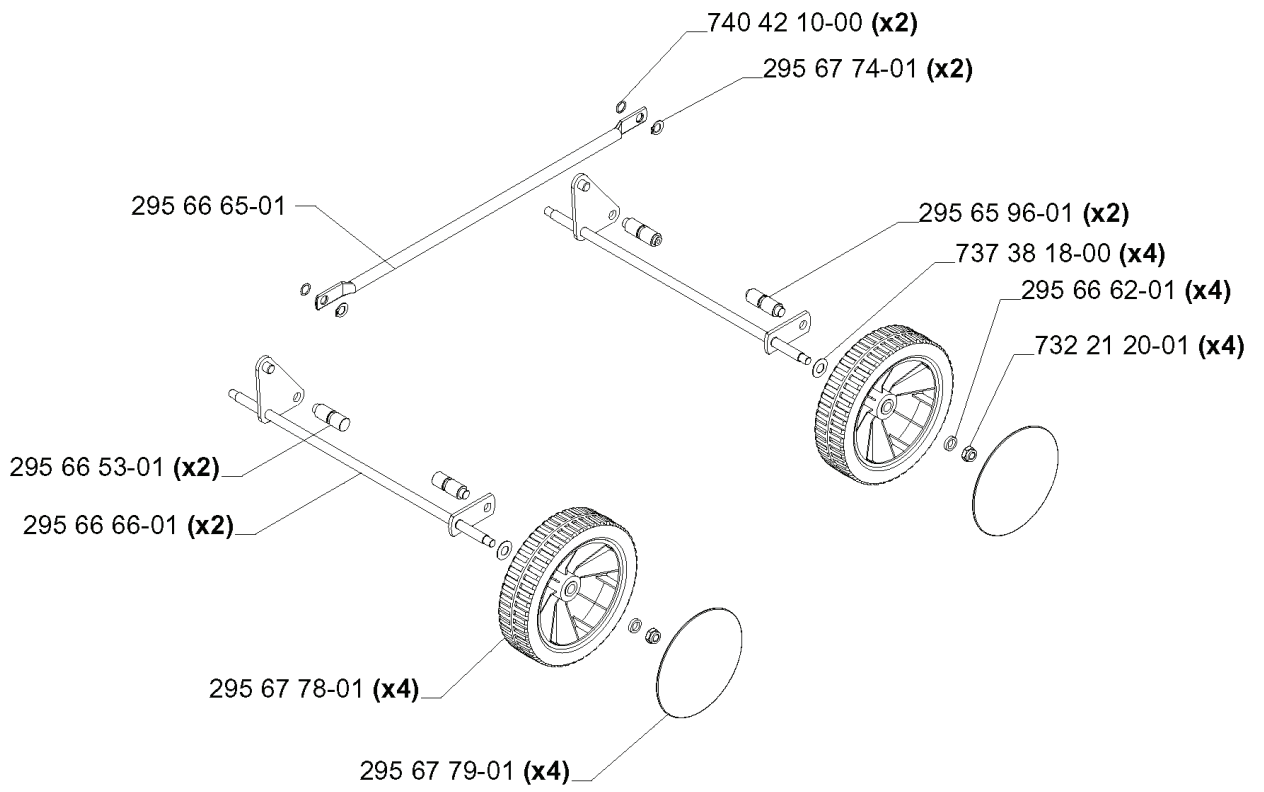

D M 48

REF.	PART NO.	DESCRIPTION	REMARK	QTY.	KIT
295 68 83-01	295688301	BLADE SUPPORT		1	
531 00 92-74	531009274	KNIFE KIT		1	
295 67 44-01	295674401	SPRING		1	
295 68 85-01	295688501	WASHER		1	
295 67 46-02	295674602	BOLT		1	
531 00 92-53	531009253	BLADE		1	

A M 48
Motor compl 295 68 12-01 (B&S Q 45)

REF.	PART NO.	DESCRIPTION	REMARK	QTY.	KIT
295 67 81-01	295678101	BALL		1	
295 66 57-01	295665701	INDEX PLATE		1	
295 66 19-01	295661901	LINK ARM		1	
732 21 18-01	732211801	LOCK NUT		3	
295 68 04-03	295680403	LOCK NUT		4	
295 65 92-01	295659201	CHASSIS		1	
725 24 63-51	725246351	SCREW EHHM		3	
734 11 64-01	734116401	WASHER		3	
295 66 04-01	295660401	BRACKET		2	
295 66 76-01	295667601	LEVER		1	
295 66 56-01	295665601	HANDLE SUPPORT		1	
295 67 43-01	295674301	SPRING		1	
727 63 70-01	727637001	SCREW RSQM		6	
734 11 53-41	734115341	WASHER		2	
725 23 68-51	725236851	SCREW		2	
725 23 76-51	725237651	SCREW EHHM		1	
734 11 56-01	734115601	WASHER		1	
295 61 36-01	295613601	SPRING		1	
295 66 16-01	295661601	LEVER ASSY		1	

B M 48

REF.	PART NO.	DESCRIPTION	REMARK	QTY.	KIT
295 66 65-01	295666501	ROD		1	
295 66 53-01	295665301	SHAFT		2	
295 66 66-01	295666601	AXLE		2	
295 67 78-01	295677801	WHEEL		4	
295 67 79-01	295677901	HUB CAP		4	
732 21 20-01	732212001	LOCK NUT		4	
295 66 62-01	295666201	SPACER		4	
737 38 18-00	737381800	CUP		4	
295 65 96-01	295659601	SHAFT		2	
295 67 74-01	295677401	RING		2	
740 42 10-00	740421000	O-RING		2	