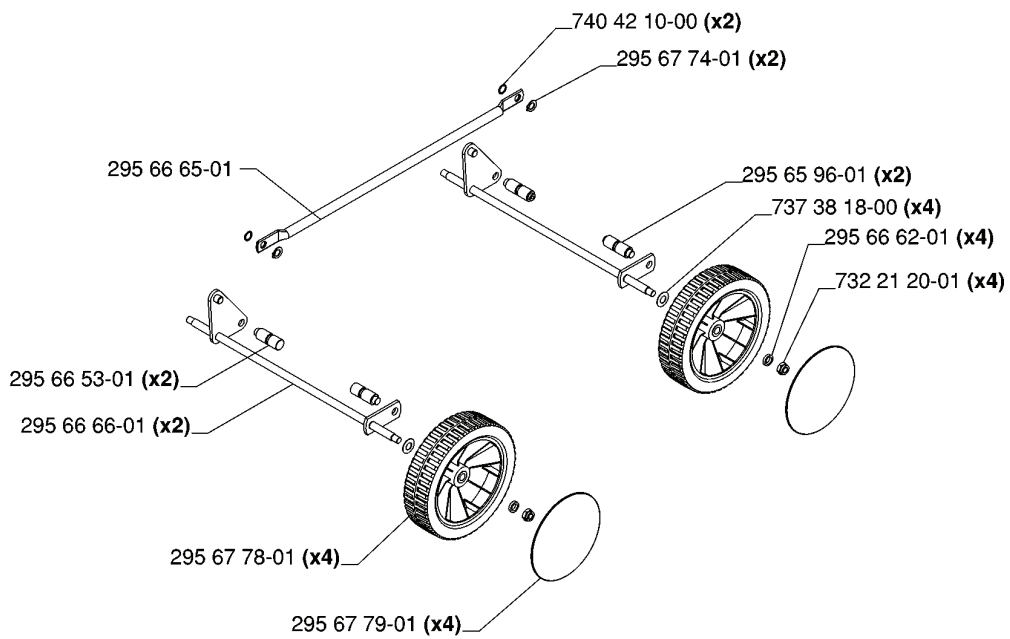

# **SPARE PARTS LIST**

**C** M 48 Pro

**C** M 48

REF.	PART NO.	DESCRIPTION	REMARK	QTY.	KIT
295 66 15-02	295661502	WEIGHT		1	
295 66 15-01	295661501	WEIGHT		1	
295 67 47-01	295674701	HOLDER		1	
295 66 02-01	295660201	BRACKET		2	
729 53 40-01	729534001	SCREW CCRPANT		1	
727 64 55-01	727645501	SCREW RSQM		1	
727 64 51-01	727645101	SCREW RSQM		3	
295 67 99-01	295679901	HANDLE ASSY		1	
531 00 92-55	531009255	CONTROL		1	
725 23 82-51	725238251	SCREW EHHM		1	
295 67 39-02	295673902	CABLE		1	
725 63 86-01	725638601	SCREW IHCSFM		1	
734 11 53-01	734115301	WASHER		2	
732 21 16-01	732211601	LOCK NUT		2	
295 68 18-01	295681801	HOLDER		1	
732 21 18-01	732211801	LOCK NUT		1	
295 68 04-04	295680404	LOCK NUT		4	
727 64 61-01	727646101	SCREW RSQM		2	
295 67 82-01	295678201	HANDLE		2	
295 67 99-02	295679902	HANDLE ASSY		1	
725 23 78-51	725237851	SCREW EHHM		1	

**D** M 48 Pro

**D** M 48

---

REF.	PART NO.	DESCRIPTION	REMARK	QTY.	KIT
295 68 82-01	295688201	BLADE SUPPORT		1	
531 00 92-73	531009273	KNIFE KIT		1	
295 68 85-01	295688501	WASHER		1	
295 68 83-01	295688301	BLADE SUPPORT		1	
531 00 92-74	531009274	KNIFE KIT		1	
295 67 44-01	295674401	SPRING		1	
295 67 46-02	295674602	BOLT		1	
531 00 92-53	531009253	BLADE		1	

**B** M 48 Pro

**B** M 48

REF.	PART NO.	DESCRIPTION	REMARK	QTY.	KIT
295 66 65-01	295666501	ROD		1	
295 66 53-01	295665301	SHAFT		2	
295 66 66-01	295666601	AXLE		2	
295 66 62-01	295666201	SPACER		4	
295 66 73-01	295667301	SHIELD		4	
295 68 87-01	295688701	WHEEL ASSY		4	
295 66 51-01	295665101	TIRE		4	
295 66 67-01	295666701	WASHER		4	
295 67 71-05	295677105	NUT		4	
295 67 42-01	295674201	BALL BEARING		8	
295 66 72-01	295667201	SPACER		4	
729 53 40-01	729534001	SCREW CCRPANT		12	
295 65 96-01	295659601	SHAFT		2	
295 67 74-01	295677401	RING		2	
295 67 78-01	295677801	WHEEL		4	
295 67 79-01	295677901	HUB CAP		4	
732 21 20-01	732212001	LOCK NUT		4	
737 38 18-00	737381800	CUP		4	
740 42 10-00	740421000	O-RING		2	