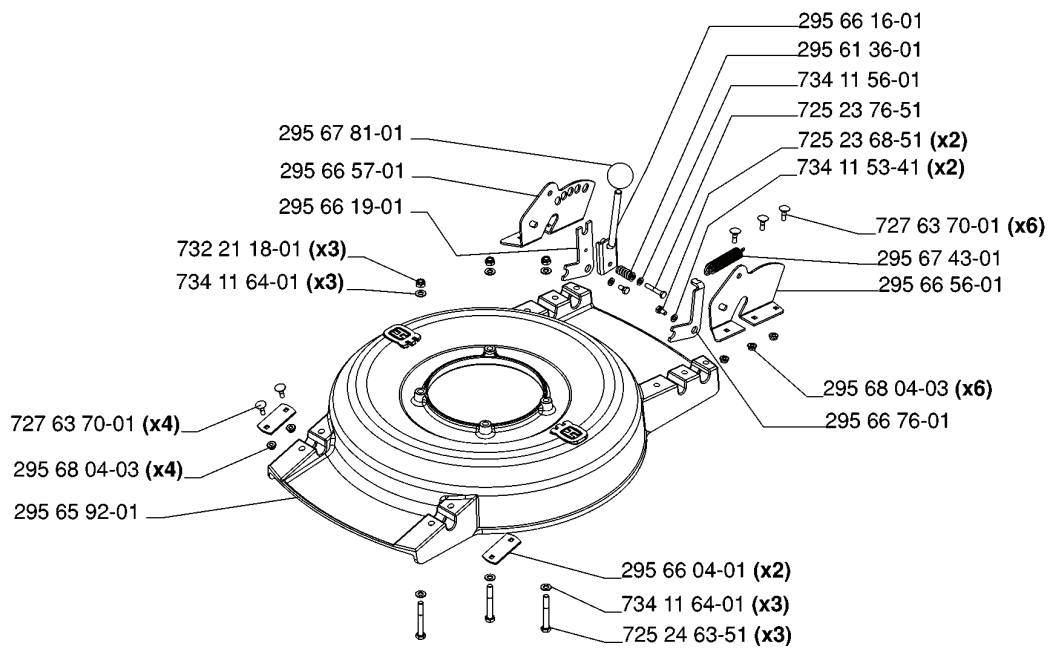

A M 48
Motor compl 295 68 12-01 (B&S Q 45)