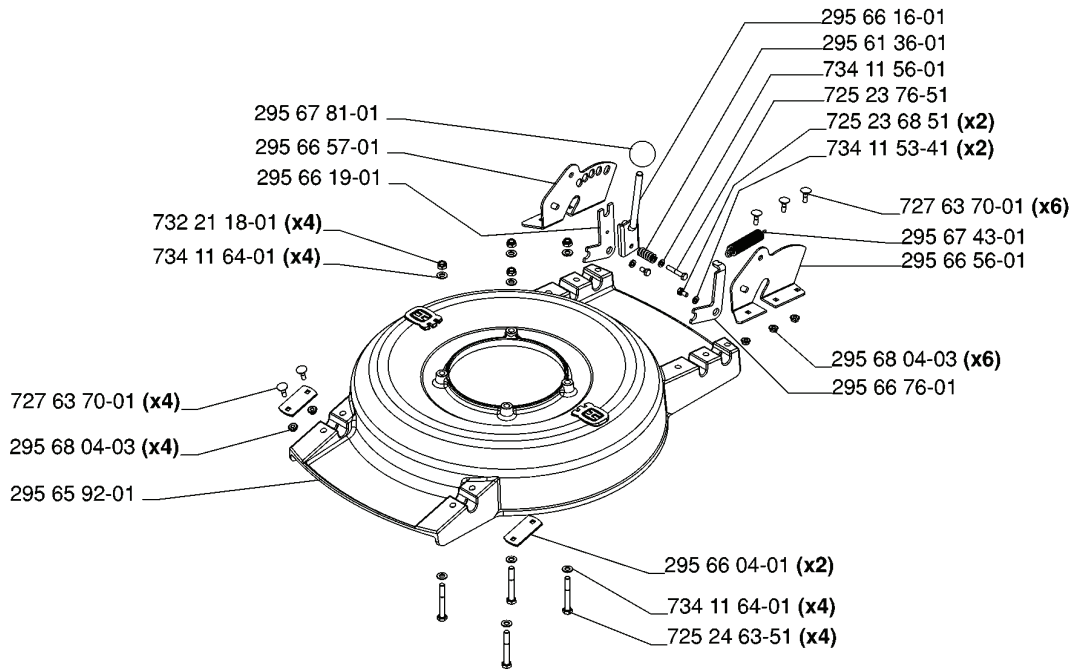

# **SPARE PARTS LIST**

**C** M 48 Pro

**C** M 48

REF.	PART NO.	DESCRIPTION	REMARK	QTY.	KIT
295 66 15-02	295661502	WEIGHT		1	
295 66 15-01	295661501	WEIGHT		1	
295 67 47-01	295674701	HOLDER		1	
295 66 02-01	295660201	BRACKET		2	
729 53 40-01	729534001	SCREW CCRPANT		1	
727 64 55-01	727645501	SCREW RSQM		1	
727 64 51-01	727645101	SCREW RSQM		3	
295 67 99-01	295679901	HANDLE ASSY		1	
531 00 92-55	531009255	CONTROL		1	
725 23 82-51	725238251	SCREW EHHM		1	
295 67 39-02	295673902	CABLE		1	
725 63 86-01	725638601	SCREW IHCSFM		1	
734 11 53-01	734115301	WASHER		2	
732 21 16-01	732211601	LOCK NUT		2	
295 68 18-01	295681801	HOLDER		1	
732 21 18-01	732211801	LOCK NUT		1	
295 68 04-04	295680404	LOCK NUT		4	
727 64 61-01	727646101	SCREW RSQM		2	
295 67 82-01	295678201	HANDLE		2	
295 67 99-02	295679902	HANDLE ASSY		1	
725 23 78-51	725237851	SCREW EHHM		1	

**A** M 48 Pro  
Motor compl 295 68 13-01 (Honda 160 CV)

**A** M 48  
Motor compl 295 68 12-01 (B&S Q 45)

REF.	PART NO.	DESCRIPTION	REMARK	QTY.	KIT
295 68 13-01	295681301	ENGINE		1	
732 21 18-01	732211801	LOCK NUT		4	
734 11 64-01	734116401	WASHER		4	
295 66 76-01	295667601	LEVER		1	
725 23 68 51	725236851	SCREW		2	
295 68 12-01	295681201	ENGINE		1	
295 67 81-01	295678101	BALL		1	
295 66 57-01	295665701	INDEX PLATE		1	
295 66 19-01	295661901	LINK ARM		1	
295 65 92-01	295659201	CHASSIS		1	
725 24 63-51	725246351	SCREW EHHM		3	
295 66 04-01	295660401	BRACKET		2	
295 68 04-03	295680403	LOCK NUT		6	
295 66 56-01	295665601	HANDLE SUPPORT		1	
295 67 43-01	295674301	SPRING		1	
727 63 70-01	727637001	SCREW RSQM		6	
734 11 53-41	734115341	WASHER		2	
725 23 68-51	725236851	SCREW		2	
725 23 76-51	725237651	SCREW EHHM		1	
734 11 56-01	734115601	WASHER		1	
295 61 36-01	295613601	SPRING		1	
295 66 16-01	295661601	LEVER ASSY		1	