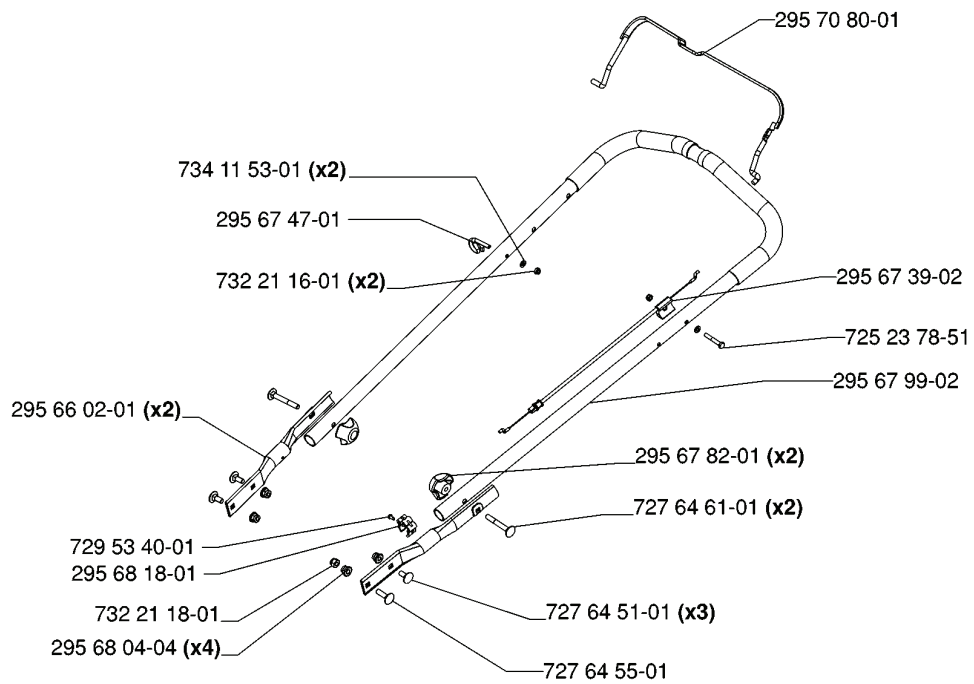

# **SPARE PARTS LIST**

**C** M 48 Pro

**C** M 48

REF.	PART NO.	DESCRIPTION	REMARK	QTY.	KIT
295 66 15-02	295661502	WEIGHT		1	
295 66 15-01	295661501	WEIGHT		1	
295 67 47-01	295674701	HOLDER		1	
295 66 02-01	295660201	BRACKET		2	
729 53 40-01	729534001	SCREW CCRPANT		1	
727 64 55-01	727645501	SCREW RSQM		1	
727 64 51-01	727645101	SCREW RSQM		3	
295 67 99-01	295679901	HANDLE ASSY		1	
531 00 92-55	531009255	CONTROL		1	
725 23 82-51	725238251	SCREW EHHM		1	
295 67 39-02	295673902	CABLE		1	
725 63 86-01	725638601	SCREW IHCSFM		1	
734 11 53-01	734115301	WASHER		2	
732 21 16-01	732211601	LOCK NUT		2	
295 68 18-01	295681801	HOLDER		1	
732 21 18-01	732211801	LOCK NUT		1	
295 68 04-04	295680404	LOCK NUT		4	
727 64 61-01	727646101	SCREW RSQM		2	
295 67 82-01	295678201	HANDLE		2	
295 67 99-02	295679902	HANDLE ASSY		1	
725 23 78-51	725237851	SCREW EHHM		1	

**B** M 48 Pro

**B** M 48

REF.	PART NO.	DESCRIPTION	REMARK	QTY.	KIT
295 66 65-01	295666501	ROD		1	
295 66 53-01	295665301	SHAFT		2	
295 66 66-01	295666601	AXLE		2	
295 66 62-01	295666201	SPACER		4	
295 66 73-01	295667301	SHIELD		4	
295 68 87-01	295688701	WHEEL ASSY		4	
295 66 51-01	295665101	TIRE		4	
295 66 67-01	295666701	WASHER		4	
295 67 71-05	295677105	NUT		4	
295 67 42-01	295674201	BALL BEARING		8	
295 66 72-01	295667201	SPACER		4	
729 53 40-01	729534001	SCREW CCRPANT		12	
295 65 96-01	295659601	SHAFT		2	
295 67 74-01	295677401	RING		2	
295 67 78-01	295677801	WHEEL		4	
295 67 79-01	295677901	HUB CAP		4	
732 21 20-01	732212001	LOCK NUT		4	
737 38 18-00	737381800	CUP		4	
740 42 10-00	740421000	O-RING		2	