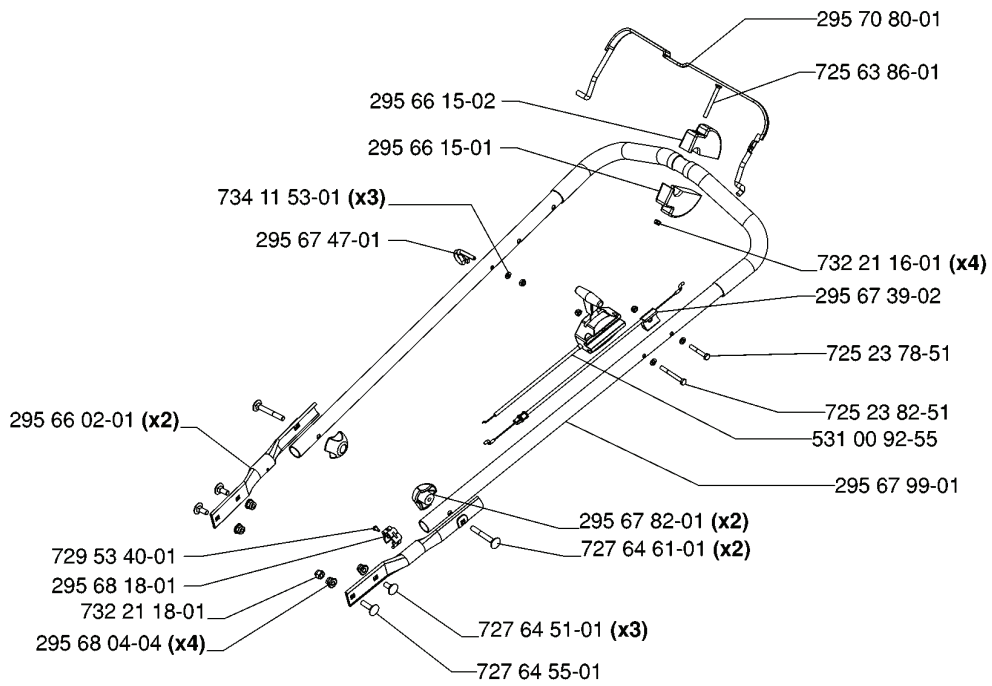

# **SPARE PARTS LIST**

**C** M 48 Pro

**C** M 48

REF.	PART NO.	DESCRIPTION	REMARK	QTY.	KIT
295 66 15-02	295661502	WEIGHT		1	
295 66 15-01	295661501	WEIGHT		1	
295 67 47-01	295674701	HOLDER		1	
295 66 02-01	295660201	BRACKET		2	
729 53 40-01	729534001	SCREW CCRPANT		1	
727 64 55-01	727645501	SCREW RSQM		1	
727 64 51-01	727645101	SCREW RSQM		3	
295 67 99-01	295679901	HANDLE ASSY		1	
531 00 92-55	531009255	CONTROL		1	
725 23 82-51	725238251	SCREW EHHM		1	
295 67 39-02	295673902	CABLE		1	
725 63 86-01	725638601	SCREW IHCSFM		1	
734 11 53-01	734115301	WASHER		2	
732 21 16-01	732211601	LOCK NUT		2	
295 68 18-01	295681801	HOLDER		1	
732 21 18-01	732211801	LOCK NUT		1	
295 68 04-04	295680404	LOCK NUT		4	
727 64 61-01	727646101	SCREW RSQM		2	
295 67 82-01	295678201	HANDLE		2	
295 67 99-02	295679902	HANDLE ASSY		1	
725 23 78-51	725237851	SCREW EHHM		1	

**B** M 48 Pro

**B** M 48

REF.	PART NO.	DESCRIPTION	REMARK	QTY.	KIT
295 66 65-01	295666501	ROD		1	
295 66 53-01	295665301	SHAFT		2	
295 66 66-01	295666601	AXLE		2	
295 66 62-01	295666201	SPACER		4	
295 66 73-01	295667301	SHIELD		4	
295 68 87-01	295688701	WHEEL ASSY		4	
295 66 51-01	295665101	TIRE		4	
295 66 67-01	295666701	WASHER		4	
295 67 71-05	295677105	NUT		4	
295 67 42-01	295674201	BALL BEARING		8	
295 66 72-01	295667201	SPACER		4	
729 53 40-01	729534001	SCREW CCRPANT		12	
295 65 96-01	295659601	SHAFT		2	
295 67 74-01	295677401	RING		2	
295 67 78-01	295677801	WHEEL		4	
295 67 79-01	295677901	HUB CAP		4	
732 21 20-01	732212001	LOCK NUT		4	
737 38 18-00	737381800	CUP		4	
740 42 10-00	740421000	O-RING		2	