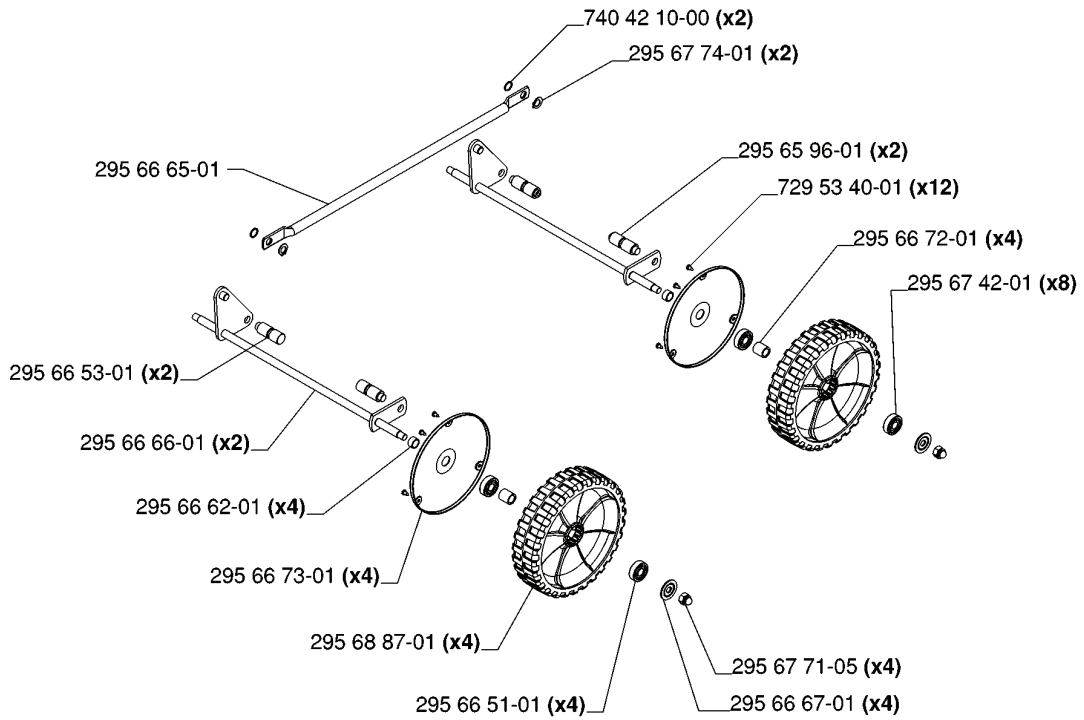

# **SPARE PARTS LIST**

**C** M 48 Pro

**C** M 48

REF.	PART NO.	DESCRIPTION	REMARK	QTY.	KIT
295 66 15-02	295661502	WEIGHT		1	
295 66 15-01	295661501	WEIGHT		1	
295 67 47-01	295674701	HOLDER		1	
295 66 02-01	295660201	BRACKET		2	
729 53 40-01	729534001	SCREW CCRPANT		1	
727 64 55-01	727645501	SCREW RSQM		1	
727 64 51-01	727645101	SCREW RSQM		3	
295 67 99-01	295679901	HANDLE ASSY		1	
531 00 92-55	531009255	CONTROL		1	
725 23 82-51	725238251	SCREW EHHM		1	
295 67 39-02	295673902	CABLE		1	
725 63 86-01	725638601	SCREW IHCSFM		1	
734 11 53-01	734115301	WASHER		2	
732 21 16-01	732211601	LOCK NUT		2	
295 68 18-01	295681801	HOLDER		1	
732 21 18-01	732211801	LOCK NUT		1	
295 68 04-04	295680404	LOCK NUT		4	
727 64 61-01	727646101	SCREW RSQM		2	
295 67 82-01	295678201	HANDLE		2	
295 67 99-02	295679902	HANDLE ASSY		1	
725 23 78-51	725237851	SCREW EHHM		1	

**D** M 48 Pro

**D** M 48

---

REF.	PART NO.	DESCRIPTION	REMARK	QTY.	KIT
295 68 82-01	295688201	BLADE SUPPORT		1	
531 00 92-73	531009273	KNIFE KIT		1	
295 68 85-01	295688501	WASHER		1	
295 68 83-01	295688301	BLADE SUPPORT		1	
531 00 92-74	531009274	KNIFE KIT		1	
295 67 44-01	295674401	SPRING		1	
295 67 46-02	295674602	BOLT		1	
531 00 92-53	531009253	BLADE		1	

**B** M 48 Pro

**B** M 48

REF.	PART NO.	DESCRIPTION	REMARK	QTY.	KIT
295 66 65-01	295666501	ROD		1	
295 66 53-01	295665301	SHAFT		2	
295 66 66-01	295666601	AXLE		2	
295 66 62-01	295666201	SPACER		4	
295 66 73-01	295667301	SHIELD		4	
295 68 87-01	295688701	WHEEL ASSY		4	
295 66 51-01	295665101	TIRE		4	
295 66 67-01	295666701	WASHER		4	
295 67 71-05	295677105	NUT		4	
295 67 42-01	295674201	BALL BEARING		8	
295 66 72-01	295667201	SPACER		4	
729 53 40-01	729534001	SCREW CCRPANT		12	
295 65 96-01	295659601	SHAFT		2	
295 67 74-01	295677401	RING		2	
295 67 78-01	295677801	WHEEL		4	
295 67 79-01	295677901	HUB CAP		4	
732 21 20-01	732212001	LOCK NUT		4	
737 38 18-00	737381800	CUP		4	
740 42 10-00	740421000	O-RING		2	