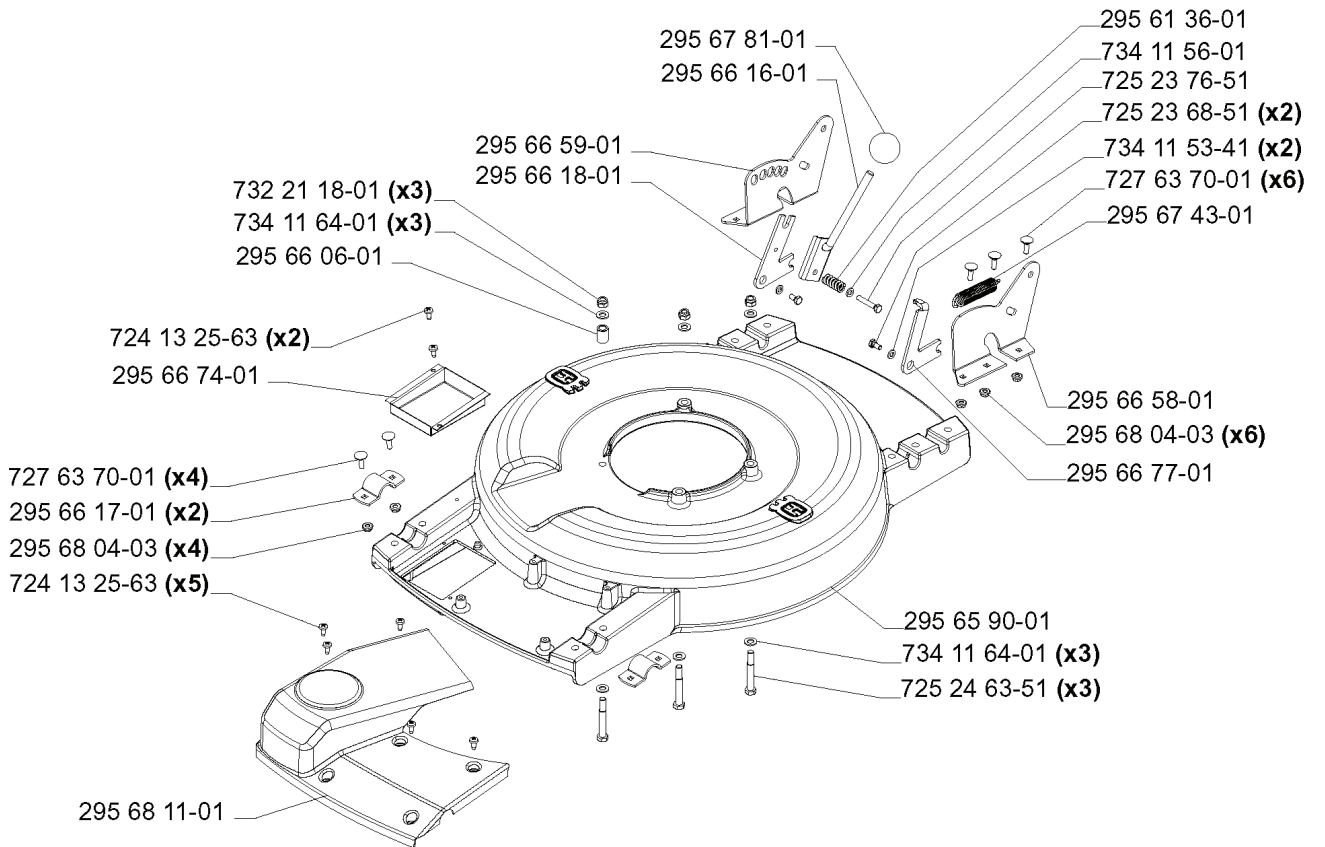

M53 S, 2003-03

SPARE PARTS LIST

C M 53 S

REF.	PART NO.	DESCRIPTION	REMARK	QTY.	KIT
295 67 51-01	295675101	KNOB		1	
295 67 50-01	295675001	LEVER		1	
295 68 05-01	295680501	WASHER		1	
295 67 47-01	295674701	HOLDER		1	
295 67 38-01	295673801	CONTROL		1	
295 66 02-01	295660201	BRACKET		2	
729 53 40-01	729534001	SCREW CCRPANT		2	
295 68 18-01	295681801	HOLDER		2	
732 21 18-01	732211801	LOCK NUT		5	
734 11 64-01	734116401	WASHER		2	
725 24 51-51	725245151	SCREW		3	
725 24 55-51	725245551	SCREW		1	
727 64 61-01	727646101	SCREW RSQM		2	
295 67 82-01	295678201	HANDLE		2	
295 67 99-02	295679902	HANDLE ASSY		1	
725 23 78-51	725237851	SCREW EHHM		1	
734 11 53-01	734115301	WASHER		1	
295 67 39-02	295673902	CABLE		1	
732 21 16-01	732211601	LOCK NUT		2	
295 66 20-01	295662001	BAIL ARM		1	

A M 53 S Pro
 Motor compl 295 68 15-01 (Honda 160 CV)

REF.	PART NO.	DESCRIPTION	REMARK	QTY.	KIT
295 68 15-01	295681501	ENGINE	MOTOR HONDA 160 CV	1	
295 67 81-01	295678101	BALL		1	
295 66 16-01	295661601	LEVER ASSY		1	
295 66 59-01	295665901	INDEX PLATE		1	
295 66 18-01	295661801	LINK ARM		1	
732 21 18-01	732211801	LOCK NUT		3	
295 66 06-01	295660601	SPACER		1	
295 66 74-01	295667401	CUP		1	
295 66 17-01	295661701	HOLDER		2	
295 68 04-03	295680403	LOCK NUT		4	
724 13 25-63	724132563	SCREW		5	
295 68 11-01	295681101	FRONT COVER		1	
725 24 63-51	725246351	SCREW EHHM		3	
734 11 64-01	734116401	WASHER		3	
295 65 90-01	295659001	CHASSIS		1	
295 66 77-01	295667701	LEVER		1	
295 66 58-01	295665801	HANDLE SUPPORT		1	
295 67 43-01	295674301	SPRING		1	
727 63 70-01	727637001	SCREW RSQM		6	
734 11 53-41	734115341	WASHER		2	
725 23 68-51	725236851	SCREW		2	
725 23 76-51	725237651	SCREW EHHM		1	
734 11 56-01	734115601	WASHER		1	
295 61 36-01	295613601	SPRING		1	