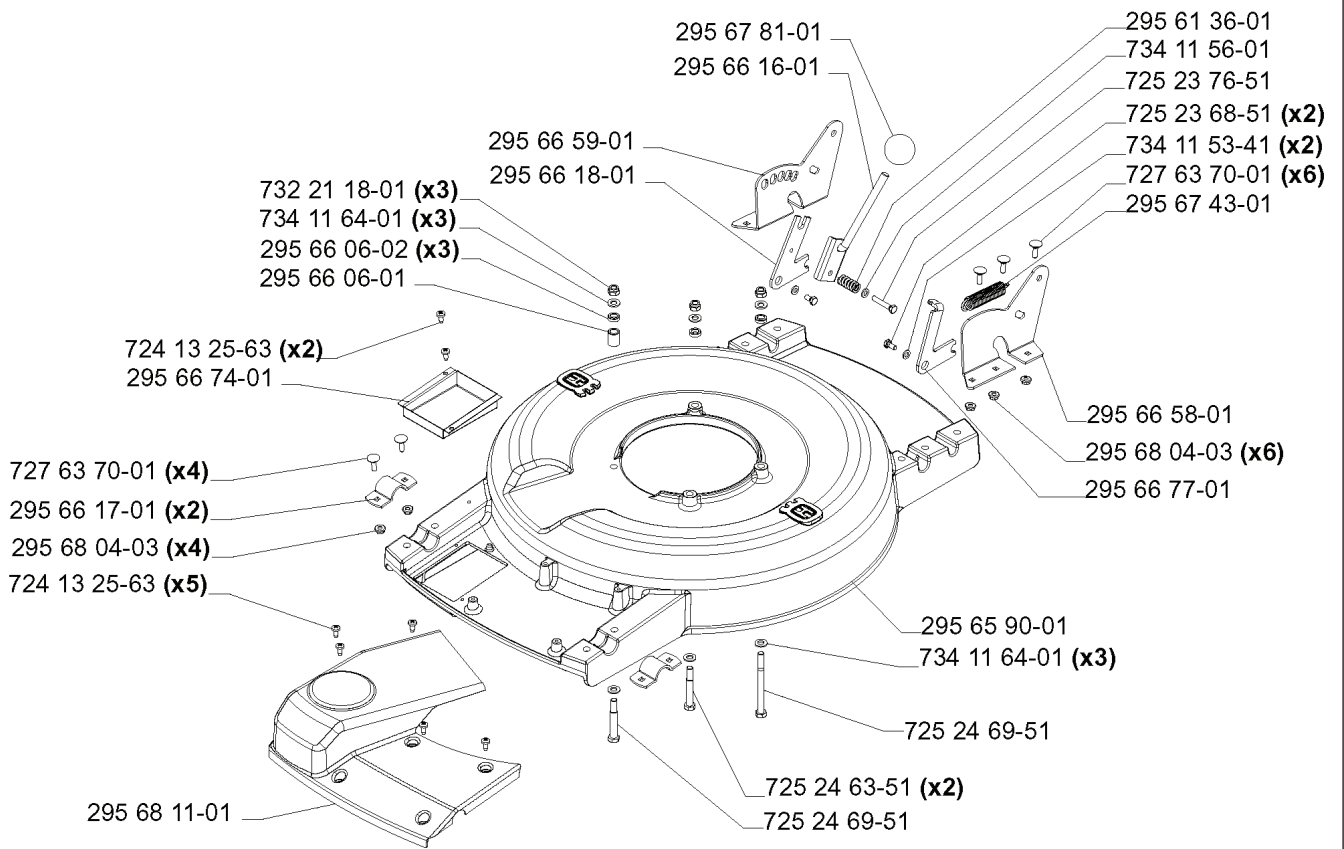

A M 53 S
Motor compl 295 68 14-01 (B&S Q 55)