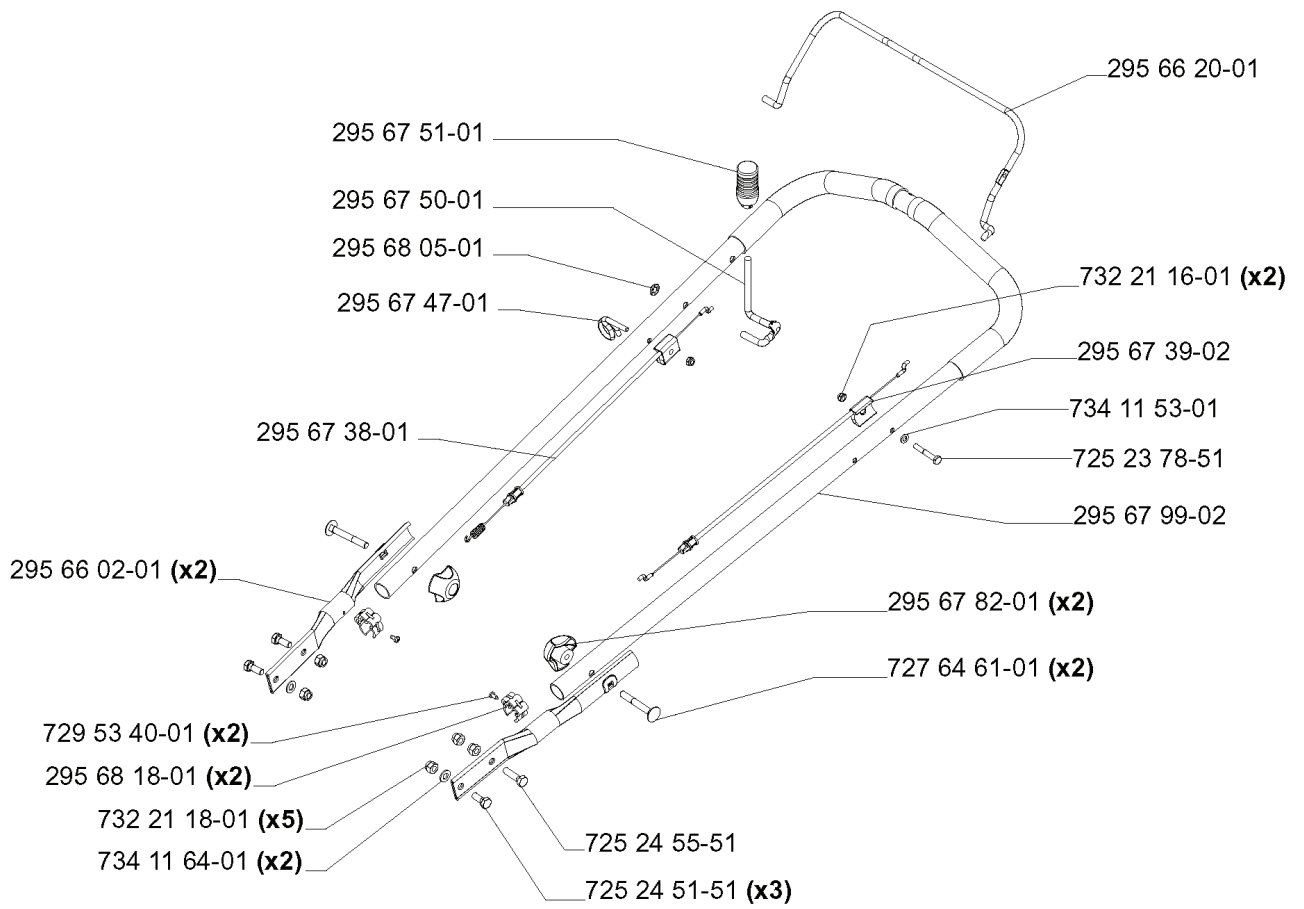

M53 S, 2003-03

SPARE PARTS LIST

C M 53 S

REF.	PART NO.	DESCRIPTION	REMARK	QTY.	KIT
295 67 51-01	295675101	KNOB		1	
295 67 50-01	295675001	LEVER		1	
295 68 05-01	295680501	WASHER		1	
295 67 47-01	295674701	HOLDER		1	
295 67 38-01	295673801	CONTROL		1	
295 66 02-01	295660201	BRACKET		2	
729 53 40-01	729534001	SCREW CCRPANT		2	
295 68 18-01	295681801	HOLDER		2	
732 21 18-01	732211801	LOCK NUT		5	
734 11 64-01	734116401	WASHER		2	
725 24 51-51	725245151	SCREW		3	
725 24 55-51	725245551	SCREW		1	
727 64 61-01	727646101	SCREW RSQM		2	
295 67 82-01	295678201	HANDLE		2	
295 67 99-02	295679902	HANDLE ASSY		1	
725 23 78-51	725237851	SCREW EHHM		1	
734 11 53-01	734115301	WASHER		1	
295 67 39-02	295673902	CABLE		1	
732 21 16-01	732211601	LOCK NUT		2	
295 66 20-01	295662001	BAIL ARM		1	

A M 53 S Pro
 Motor compl 295 68 15-01 (Honda 160 CV)

REF.	PART NO.	DESCRIPTION	REMARK	QTY.	KIT
295 68 15-01	295681501	ENGINE	MOTOR HONDA 160 CV	1	
295 67 81-01	295678101	BALL		1	
295 66 16-01	295661601	LEVER ASSY		1	
295 66 59-01	295665901	INDEX PLATE		1	
295 66 18-01	295661801	LINK ARM		1	
732 21 18-01	732211801	LOCK NUT		3	
295 66 06-01	295660601	SPACER		1	
295 66 74-01	295667401	CUP		1	
295 66 17-01	295661701	HOLDER		2	
295 68 04-03	295680403	LOCK NUT		4	
724 13 25-63	724132563	SCREW		5	
295 68 11-01	295681101	FRONT COVER		1	
725 24 63-51	725246351	SCREW EHHM		3	
734 11 64-01	734116401	WASHER		3	
295 65 90-01	295659001	CHASSIS		1	
295 66 77-01	295667701	LEVER		1	
295 66 58-01	295665801	HANDLE SUPPORT		1	
295 67 43-01	295674301	SPRING		1	
727 63 70-01	727637001	SCREW RSQM		6	
734 11 53-41	734115341	WASHER		2	
725 23 68-51	725236851	SCREW		2	
725 23 76-51	725237651	SCREW EHHM		1	
734 11 56-01	734115601	WASHER		1	
295 61 36-01	295613601	SPRING		1	