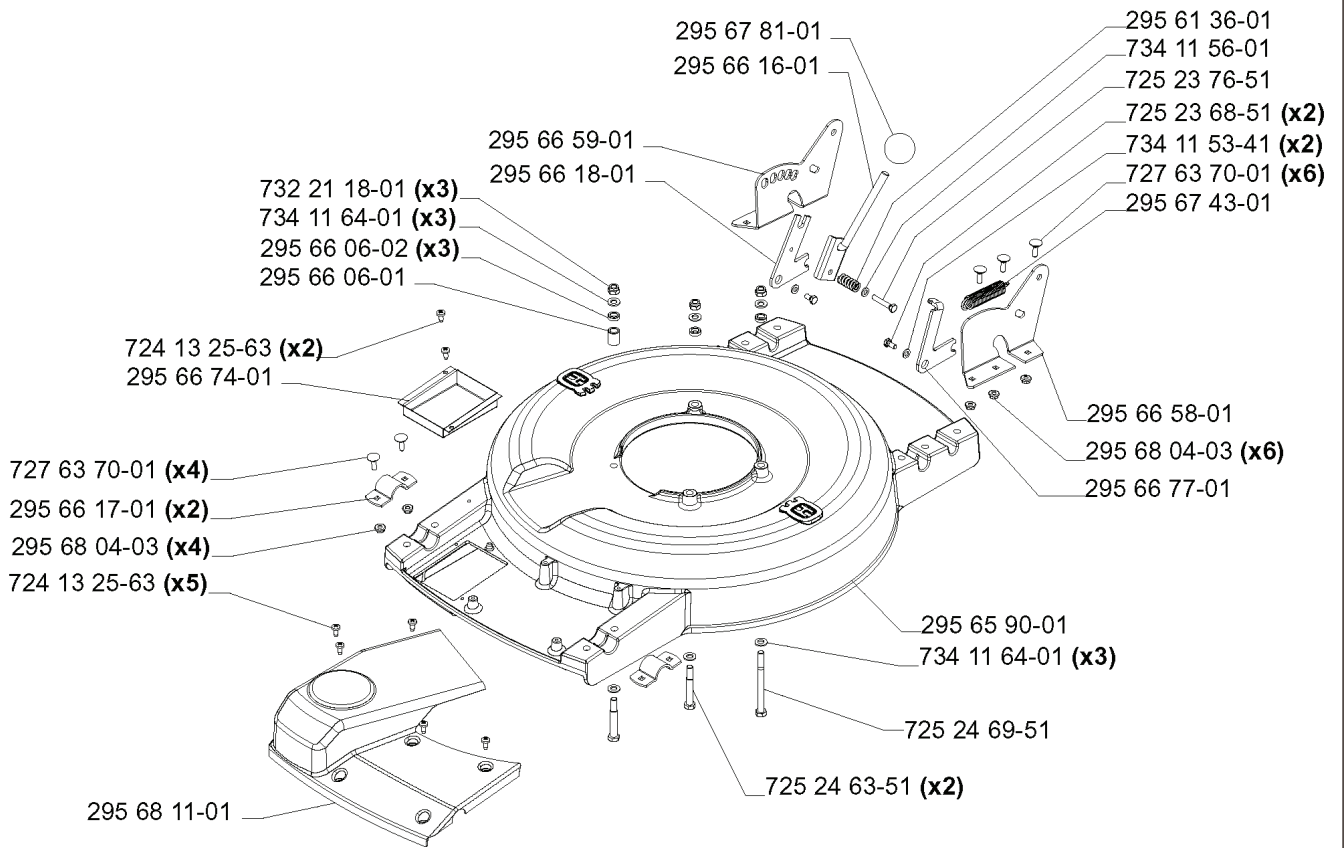

# **SPARE PARTS LIST**

**A** M 53 S  
 Motor compl 295 68 14-01 (B&S Q 55)

REF.	PART NO.	DESCRIPTION	REMARK	QTY.	KIT
295 67 81-01	295678101	BALL		1	
295 66 16-01	295661601	LEVER ASSY		1	
295 66 59-01	295665901	INDEX PLATE		1	
295 66 18-01	295661801	LINK ARM		1	
732 21 18-01	732211801	LOCK NUT		3	
734 11 64-01	734116401	WASHER		3	
295 66 06-02	295660602	SPACER		3	
295 66 06-01	295660601	SPACER		1	
295 66 74-01	295667401	CUP		1	
727 63 70-01	727637001	SCREWSQ		4	
295 66 17-01	295661701	HOLDER		2	
295 68 04-03	295680403	LOCK NUT		4	
724 13 25-63	724132563	SCREW		5	
295 68 11-01	295681101	FRONT COVER		1	
725 24 63-51	725246351	SCREW EHHM		2	
725 24 69-51	725246951	SCREW EHHM		1	
295 65 90-01	295659001	CHASSIS		1	
295 66 77-01	295667701	LEVER		1	
295 66 58-01	295665801	HANDLE SUPPORT		1	
295 67 43-01	295674301	SPRING		1	
734 11 53-41	734115341	WASHER		2	
725 23 68-51	725236851	SCREW		2	
725 23 76-51	725237651	SCREW EHHM		1	
734 11 56-01	734115601	WASHER		1	
295 61 36-01	295613601	SPRING		1	

**A** M 53 S Pro  
 Motor compl 295 68 15-01 (Honda 160 CV)

REF.	PART NO.	DESCRIPTION	REMARK	QTY.	KIT
295 68 15-01	295681501	ENGINE	HONDA 160 CV	1	
295 67 81-01	295678101	BALL		1	
295 66 16-01	295661601	LEVER ASSY		1	
295 66 59-01	295665901	INDEX PLATE		1	
295 66 18-01	295661801	LINK ARM		1	
732 21 18-01	732211801	LOCK NUT		4	
734 11 64-01	734116401	WASHER		4	
295 66 06-01	295660601	SPACER		1	
724 13 25-63	724132563	SCREW		2	
295 66 74-01	295667401	CUP		1	
295 66 17-01	295661701	HOLDER		2	
295 68 11-01	295681101	FRONT COVER		1	
725 24 63-51	725246351	SCREW EHHM		4	
295 65 90-01	295659001	CHASSIS		1	
295 66 77-01	295667701	LEVER		1	
295 68 04-03	295680403	LOCK NUT		6	
295 66 58-01	295665801	HANDLE SUPPORT		1	
295 67 43-01	295674301	SPRING		1	
727 63 70-01	727637001	SCREW RSQM		6	
734 11 53-41	734115341	WASHER		2	
725 23 68-51	725236851	SCREW		2	
725 23 76-51	725237651	SCREW EHHM		1	
734 11 56-01	734115601	WASHER		1	
295 61 36-01	295613601	SPRING		1	