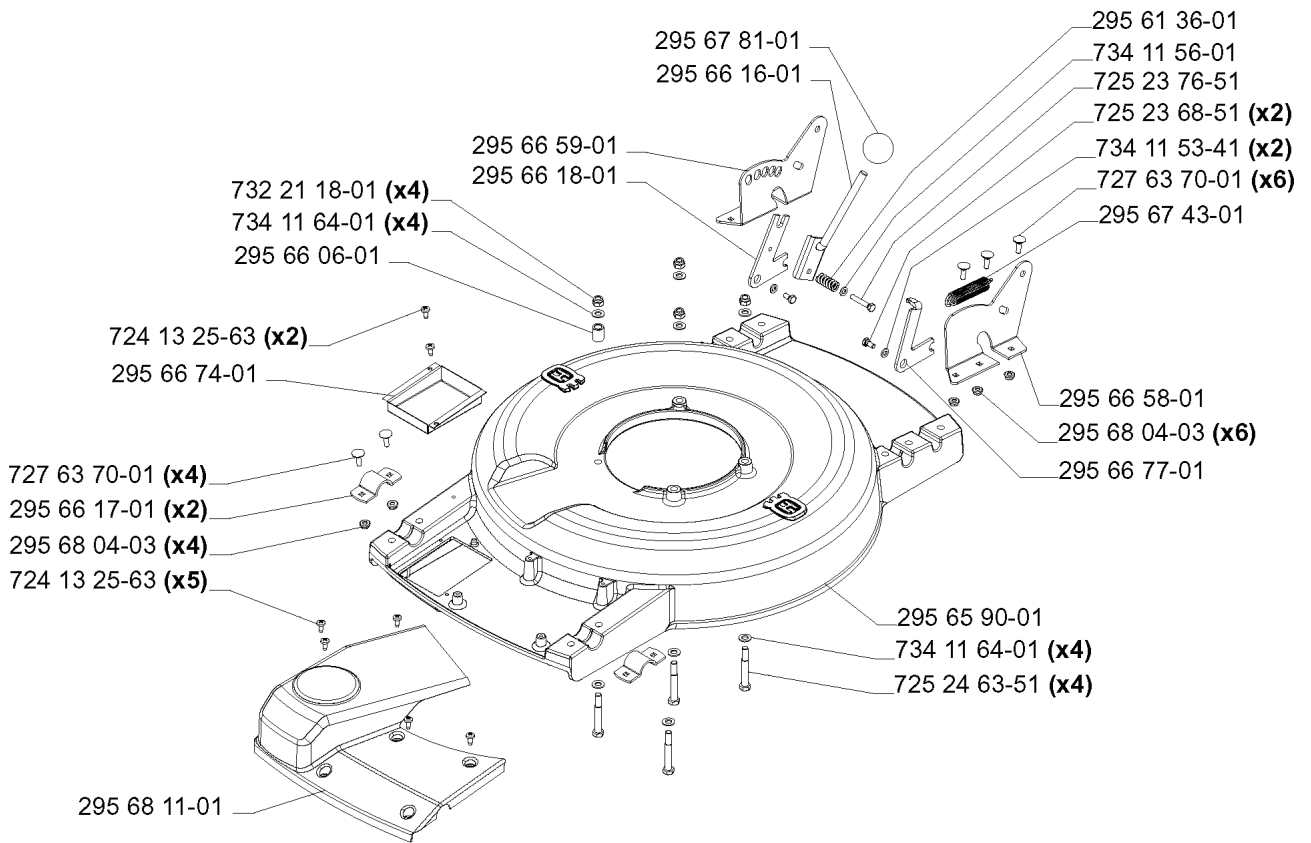

A M 53 S Pro
Motor compl 295 68 15-01 (Honda 160 CV)