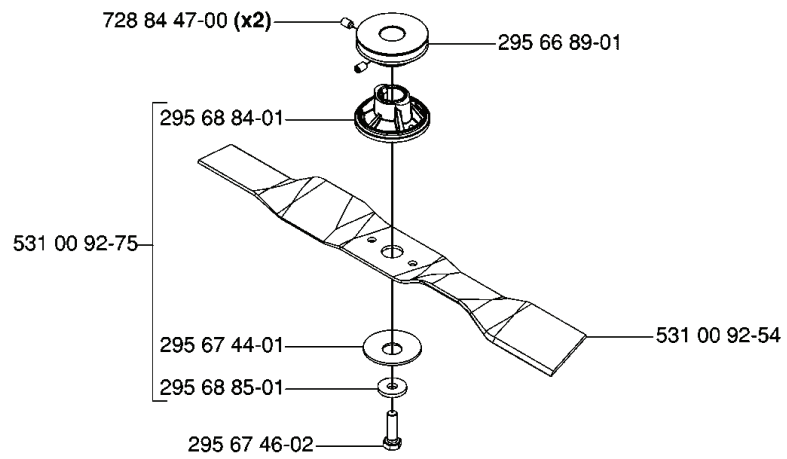

B M 53 S Pro

B M 53 S

REF.	PART NO.	DESCRIPTION	REMARK	QTY.	KIT
295 67 87-02	295678702	SPRING		2	
295 68 86-01	295688601	WHEEL ASSY		2	
295 66 93-02	295669302	SHIELD		2	
295 65 93-01	295659301	GEARBOX		1	
295 67 89-01	295678901	BRACKET		1	
295 67 48-01	295674801	SPRING		1	
295 66 10-01	295661001	AXLE		1	
295 67 42-01	295674201	BALL BEARING		2	
531 00 92-60	531009260	BELT		1	
735 31 14-01	735311401	CIRCLIP		4	
295 66 69-01	295666901	PINION		2	
729 53 40-01	729534001	SCREW CCRPANT		6	
295 66 73-01	295667301	SHIELD		2	
295 66 72-01	295667201	SPACER		4	
295 68 87-01	295688701	WHEEL ASSY		2	
295 66 67-01	295666701	WASHER		4	
295 67 71-05	295677105	NUT		4	
295 67 86-01	295678601	SPACER		2	
295 68 17-01	295681701	O-RING		2	
295 67 77-01	295677701	WHEEL		2	
295 67 52-01	295675201	SPACER WASHER		2	
295 67 80-01	295678001	SHIELD		2	
295 67 85-01	295678501	AXLE		1	
295 65 97-01	295659701	SHAFT		2	
295 67 74-01	295677401	RING		4	
295 66 03-01	295660301	ROD		2	
740 42 10-00	740421000	O-RING		4	
295 66 09-01	295660901	AXLE		1	
295 65 96-01	295659601	SHAFT		2	
737 38 18-00	737381800	CUP		2	
295 67 78-01	295677801	WHEEL		2	
295 66 62-01	295666201	SPACER		2	
732 21 20-01	732212001	LOCK NUT		4	
295 67 79-01	295677901	HUB CAP		4	

D M 53 S Pro

D M 53 S

REF.	PART NO.	DESCRIPTION	REMARK	QTY.	KIT
295 68 82-01	295688201	BLADE SUPPORT		1	
531 00 92-73	531009273	KNIFE KIT		1	
295 67 44-01	295674401	SPRING		1	
295 67 46-02	295674602	BOLT		1	
295 66 89-01	295668901	PULLEY		1	
728 84 47-00	728844700	SCREW IHSETM		2	
295 68 84-01	295688401	BLADE SUPPORT		1	
531 00 92-75	531009275	KNIFE KIT		1	
295 68 85-01	295688501	WASHER		1	
531 00 92-54	531009254	BLADE		1	