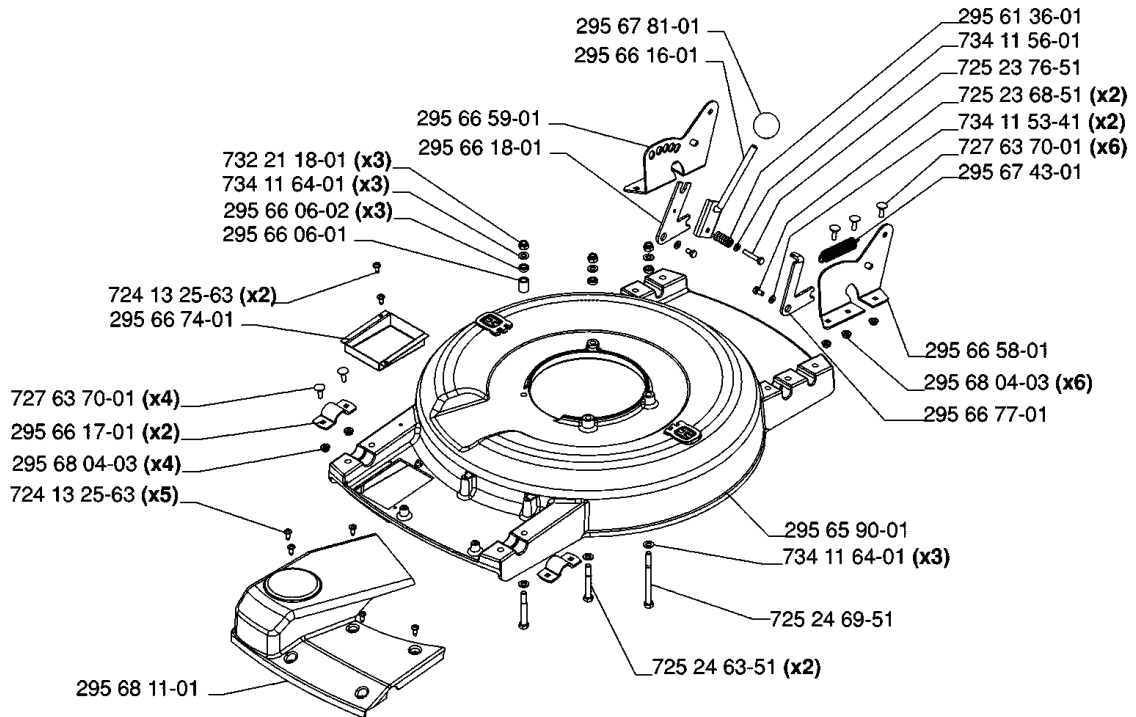

M53 S, 953534701, 2007-01

SPARE PARTS LIST

A M 53 S Pro
Motor compl 295 68 15-01 (Honda 160 CV)

A M 53 S
Motor compl 295 68 14-01 (B&S Q 55)

REF.	PART NO.	DESCRIPTION	REMARK	QTY.	KIT
295 68 15-01	295681501	ENGINE		1	
732 21 18-01	732211801	LOCK NUT		4	
295 66 06-01	295660601	SPACER		1	
295 66 74-01	295667401	CUP		1	
295 66 17-01	295661701	HOLDER		2	
734 11 64-01	734116401	WASHER		4	
295 66 58-01	295665801	HANDLE SUPPORT		1	
295 67 43-01	295674301	SPRING		1	
727 63 70-01	727637001	SCREW RSQM		6	
734 11 53-41	734115341	WASHER		2	
725 23 76-51	725237651	SCREW EHHM		1	
295 68 14-01	295681401	ENGINE		1	
295 66 06-02	295660602	SPACER		3	
724 13 25-63	724132563	SCREW		5	
295 68 11-01	295681101	FRONT COVER		1	
725 24 63-51	725246351	SCREW EHHM		2	
725 24 69-51	725246951	SCREW EHHM		1	
295 65 90-01	295659001	CHASSIS		1	
295 66 18-01	295661801	LINK ARM		1	
295 66 59-01	295665901	INDEX PLATE		1	
295 67 81-01	295678101	BALL		1	
295 66 16-01	295661601	LEVER ASSY		1	
295 66 77-01	295667701	LEVER		1	
295 68 04-03	295680403	LOCK NUT		6	
725 23 68-51	725236851	SCREW		2	
734 11 56-01	734115601	WASHER		1	
295 61 36-01	295613601	SPRING		1	