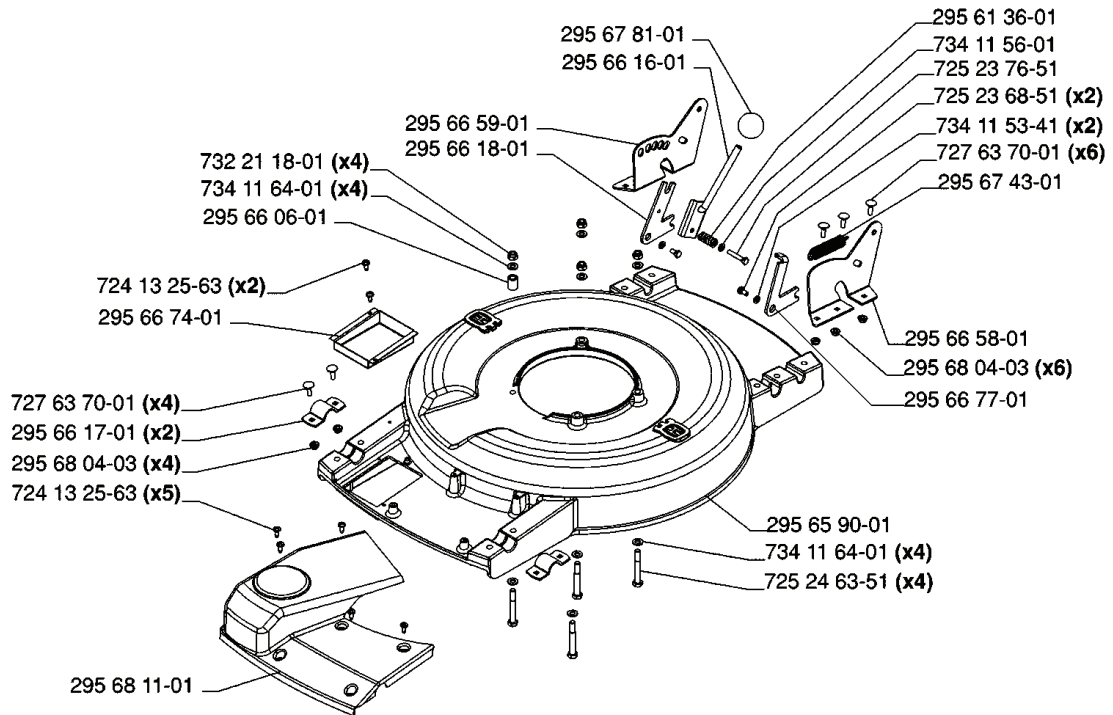

M53 S, 953534701, 2007-01

SPARE PARTS LIST

A M 53 S Pro
Motor compl 295 68 15-01 (Honda 160 CV)

A M 53 S
Motor compl 295 68 14-01 (B&S Q 55)

REF.	PART NO.	DESCRIPTION	REMARK	QTY.	KIT
295 68 15-01	295681501	ENGINE		1	
732 21 18-01	732211801	LOCK NUT		4	
295 66 06-01	295660601	SPACER		1	
295 66 74-01	295667401	CUP		1	
295 66 17-01	295661701	HOLDER		2	
734 11 64-01	734116401	WASHER		4	
295 66 58-01	295665801	HANDLE SUPPORT		1	
295 67 43-01	295674301	SPRING		1	
727 63 70-01	727637001	SCREW RSQM		6	
734 11 53-41	734115341	WASHER		2	
725 23 76-51	725237651	SCREW EHHM		1	
295 68 14-01	295681401	ENGINE		1	
295 66 06-02	295660602	SPACER		3	
724 13 25-63	724132563	SCREW		5	
295 68 11-01	295681101	FRONT COVER		1	
725 24 63-51	725246351	SCREW EHHM		2	
725 24 69-51	725246951	SCREW EHHM		1	
295 65 90-01	295659001	CHASSIS		1	
295 66 18-01	295661801	LINK ARM		1	
295 66 59-01	295665901	INDEX PLATE		1	
295 67 81-01	295678101	BALL		1	
295 66 16-01	295661601	LEVER ASSY		1	
295 66 77-01	295667701	LEVER		1	
295 68 04-03	295680403	LOCK NUT		6	
725 23 68-51	725236851	SCREW		2	
734 11 56-01	734115601	WASHER		1	
295 61 36-01	295613601	SPRING		1	

D M 53 S Pro

D M 53 S

REF.	PART NO.	DESCRIPTION	REMARK	QTY.	KIT
295 68 82-01	295688201	BLADE SUPPORT		1	
531 00 92-73	531009273	KNIFE KIT		1	
295 67 44-01	295674401	SPRING		1	
295 67 46-02	295674602	BOLT		1	
295 66 89-01	295668901	PULLEY		1	
728 84 47-00	728844700	SCREW IHSETM		2	
295 68 84-01	295688401	BLADE SUPPORT		1	
531 00 92-75	531009275	KNIFE KIT		1	
295 68 85-01	295688501	WASHER		1	
531 00 92-54	531009254	BLADE		1	