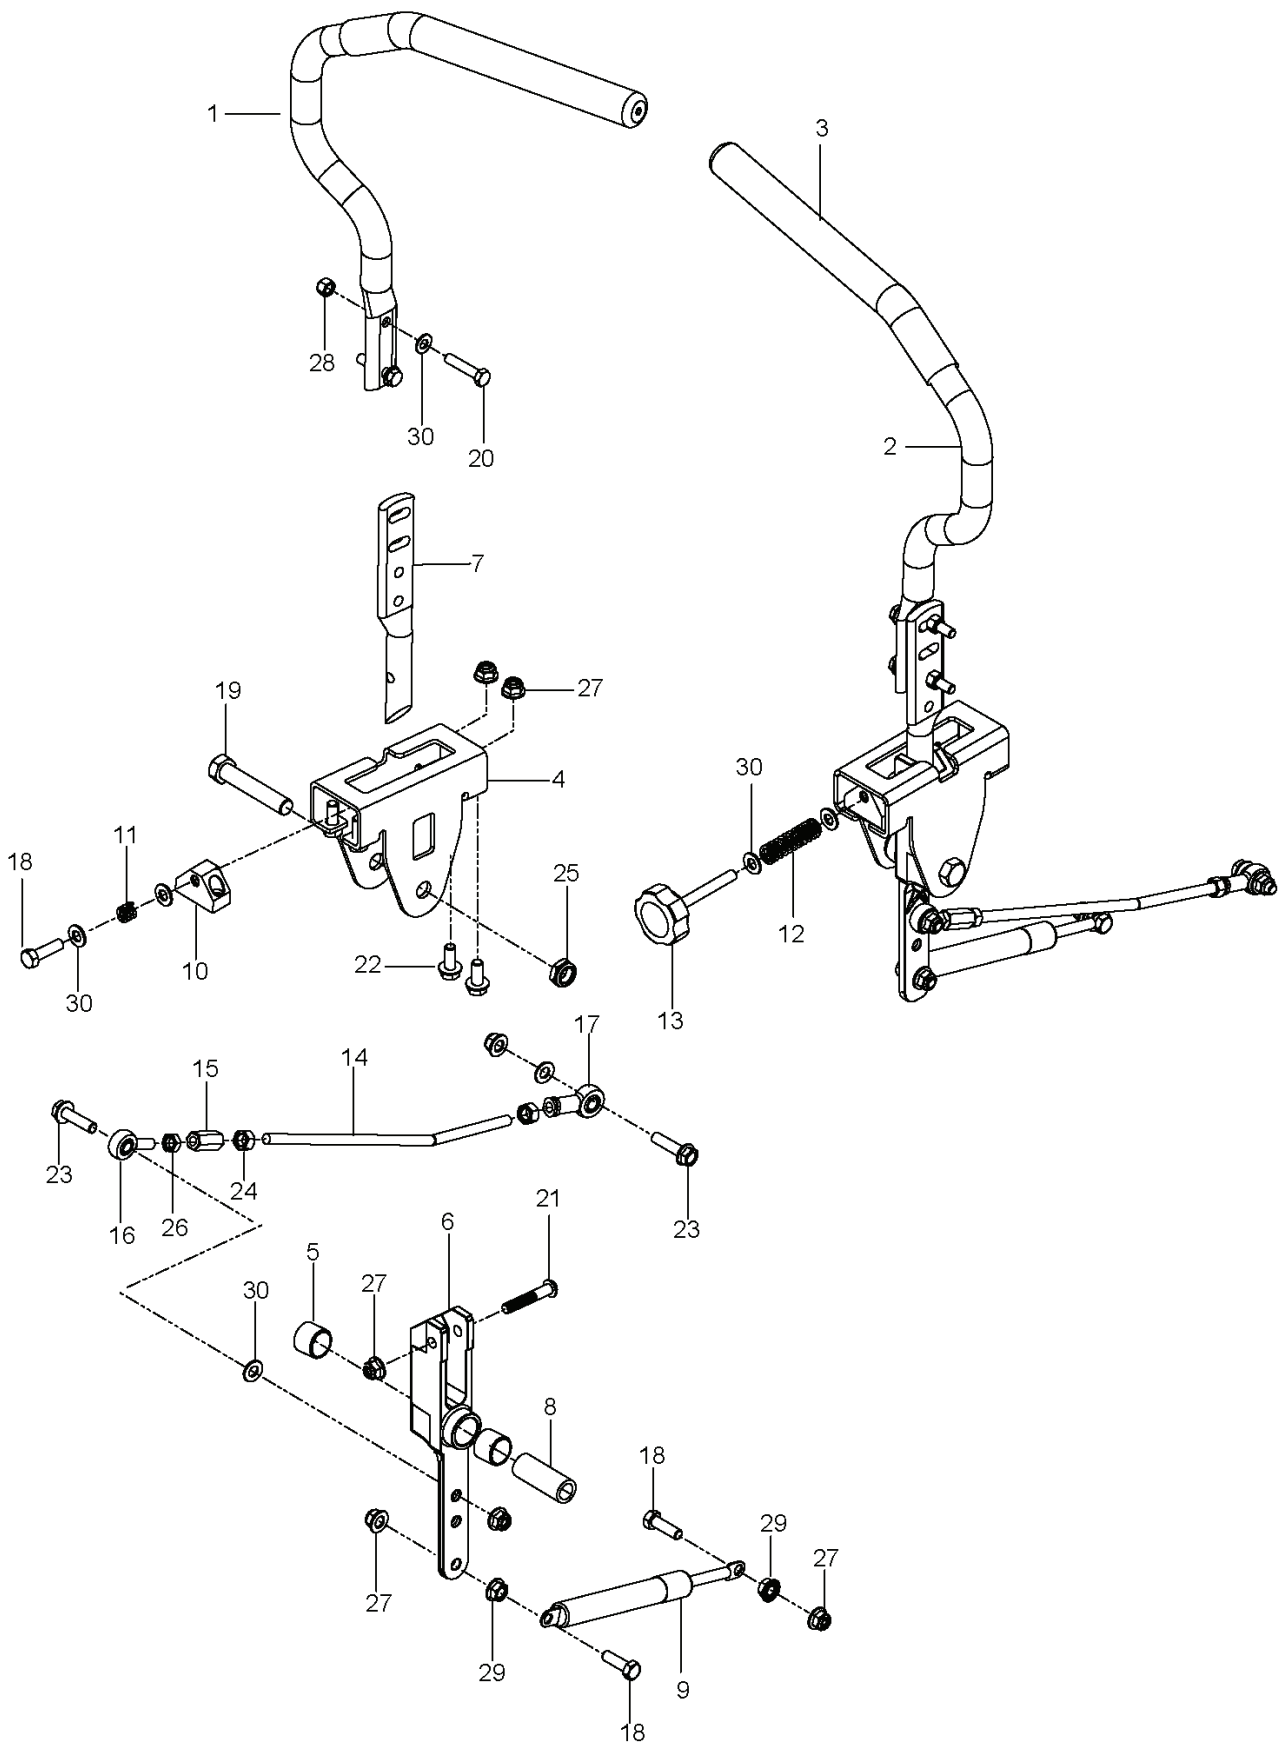

REF.	PART NO.	DESCRIPTION	REMARK	QTY.	KIT
1	539132009	LEVER. DRIVE W/GRIP RT		1	
2	539132010	LEVER. DRIVE W/GRIP LT		1	
3	539130894	GRIP		2	
4	577251701	BRACKET		2	
5	539438282	BEARING		4	
6	587187701	CONTROL		2	
7	577420001	LEVER		2	
8	584927201	SPACER		4	
9	539102720	GAS SPRING		2	
10	581437501	BLOCK		2	
11	539102845	SPRING		1	
12	576850301	SPRING		1	
13	539131799	KNOB		1	
14	574811401	ROD		2	
15	539116689	ROD END COUPLER		2	
16	588692502	ROD		2	
17	539115729	RH ROD END		2	
18	874780520	BOLT		5	
19	874780844	BOLT		2	
20	539976935	CAPSCREW		4	
21	576850402	SCREW		2	
22	874490512	BOLT		8	
23	525544001	BOLT		4	
24	539990223	NUT		4	
25	539108010	NUT		2	
26	539991073	NUT		2	
27	539112899	NUT. 5/16-18. NYLOC		10	
28	539990717	NUT		4	
29	539990585	NUT		4	
30	819111116	WASHER		12