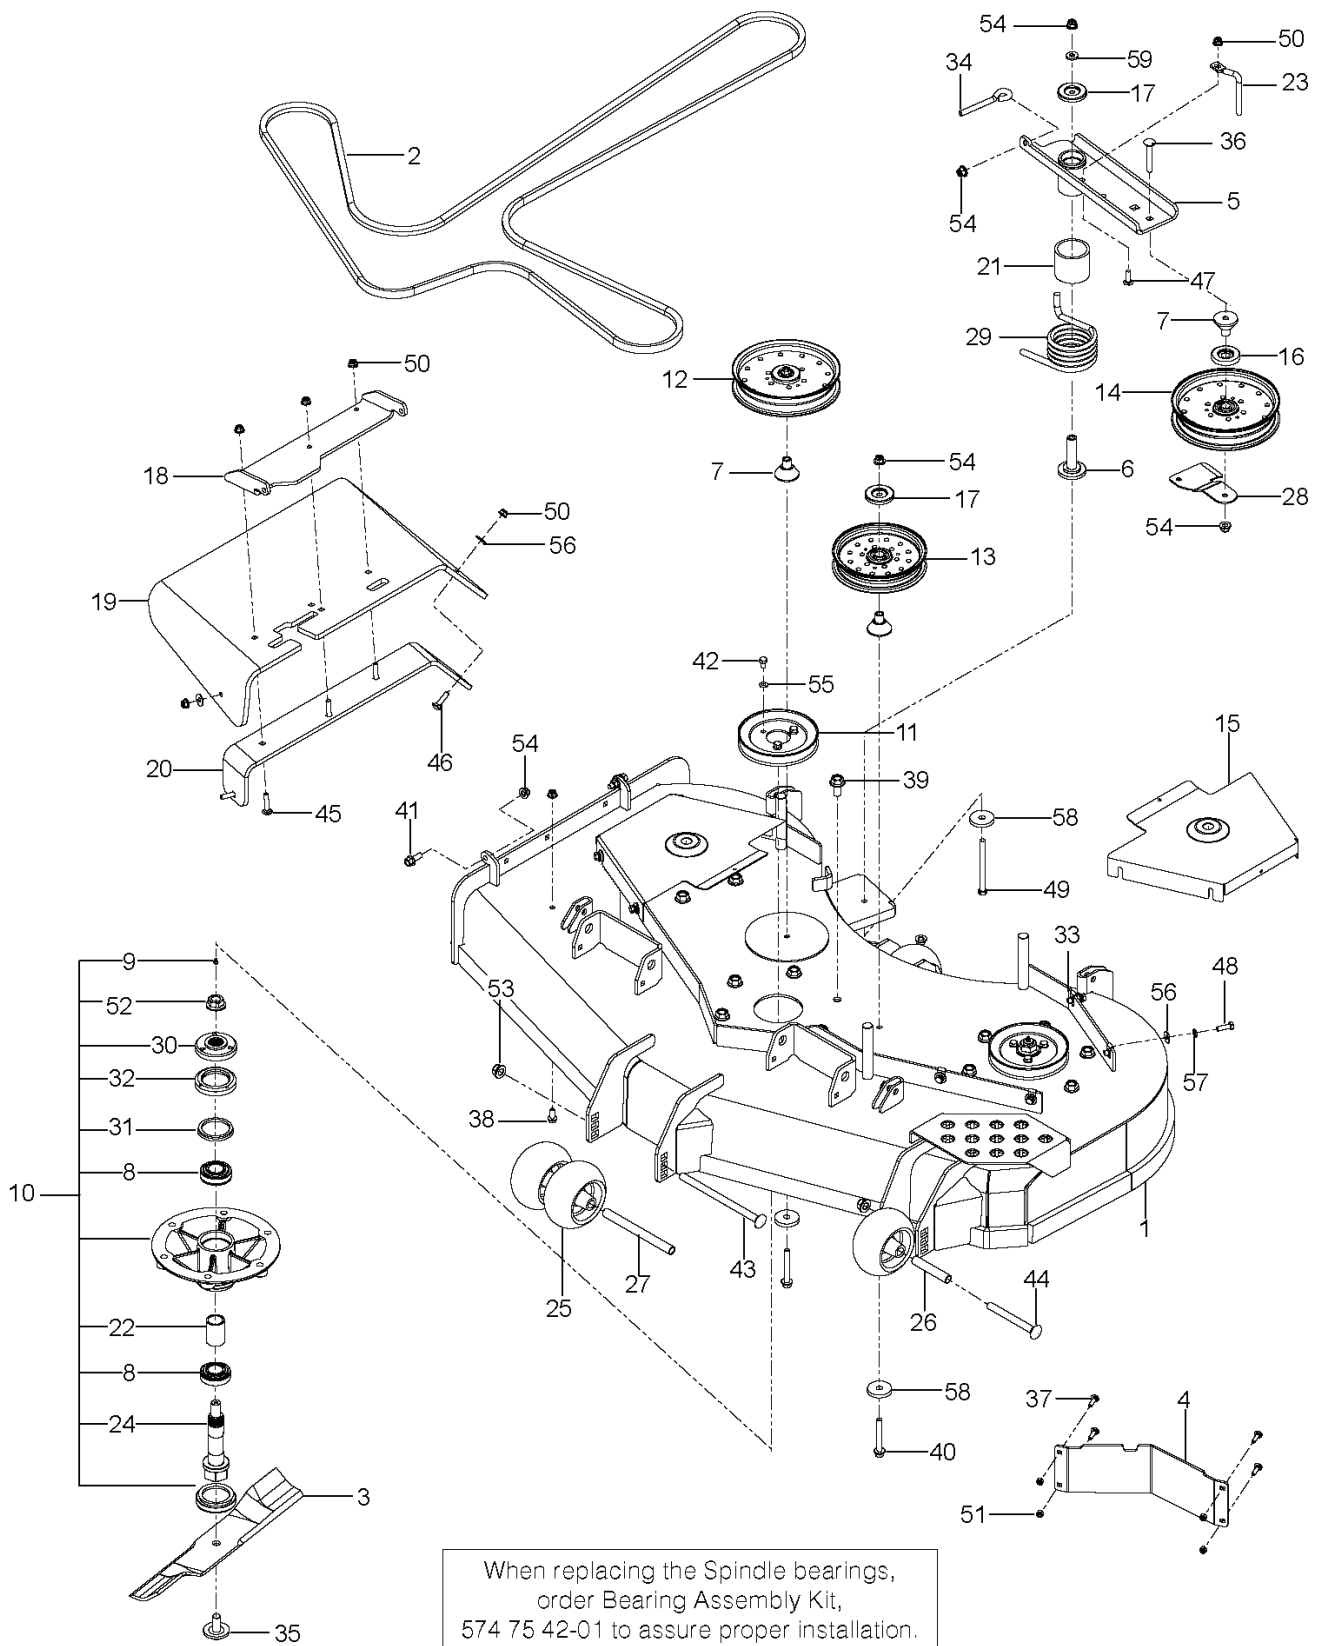

REF.	PART NO.	DESCRIPTION	REMARK	QTY.	KIT
1	574497101	DECK	W/ SFTY DECALS	1	
2	575658401	BELT		1	
3	575265901	RIDE ON BLADE		3	
4	510437502	BAFFLE		1	
5	574722201	SERVICE KIT		1	
6	522729701	BEARING		1	
7	510263701	BEARING		3	
8	539130638	BEARING		6	
9	539976998	NIPPLE		3	
10	525836401	SPINDLE		3	
11	521979701	PULLEY		3	
12	525598201	PULLEY		1	
13	510019601	PULLEY		1	
14	510015101	PULLEY		1	
15	510131202	SHIELD		2	
16	510262201	SHIELD		1	
17	510254501	SHIELD		2	
18	574197002	BRACKET		1	
19	525485801	CHUTE		1	
20	525486002	BRACKET		1	
21	525465601	SPACER		1	
22	539130641	SPACER - BEARING		3	
23	574262201	KEEPER		1	
24	525836001	SHAFT		3	
25	574169601	ROLLER		4	
26	574196401	TUBE		2	
27	574196501	TUBE		1	
28	574262102	GUIDE		1	
29	525310901	SPRING		1	
30	539130637	HUB		3	
31	539130639	V-RING. 55MM		6	
32	539130643	CUP		6	
33	539104763	CLIP		8	
34	574202001	EYE BOLT		1	
35	539119007	SCREW		3	
36	539128101	BOLT		1	
37	539115620	1/4-20X3/4 CARR BLT		4	
38	525464701	SCREW		3	
39	574210601	SCREW		18	
40	874490644	BOLT		2	
41	525612801	SCREW		2	
42	539130315	HCS		9	
43	510022401	RHSNB		1	
44	510022301	SCREW		2	
45	539102933	SCREW		3	
46	539100472	SCREW		2	
47	539107271	SCREW		1	
48	539990209	SCREW		8	
49	539101686	SCREW		1	
50	539112899	NUT. 5/16-18. NYLOC		9	
51	539976978	NUT		4	
52	539130653	NUT		3	
53	521991101	NUT		3	
54	521996501	NUT		4	
55	539109600	WASH 5/16 DISC SPRING ZD		9	
56	539990692	WASHER		10	
57	539990187	WASHER		8	
58	539106504	WASHER		3	
59	522023401	WASHER		1	
	574754201	KIT		1