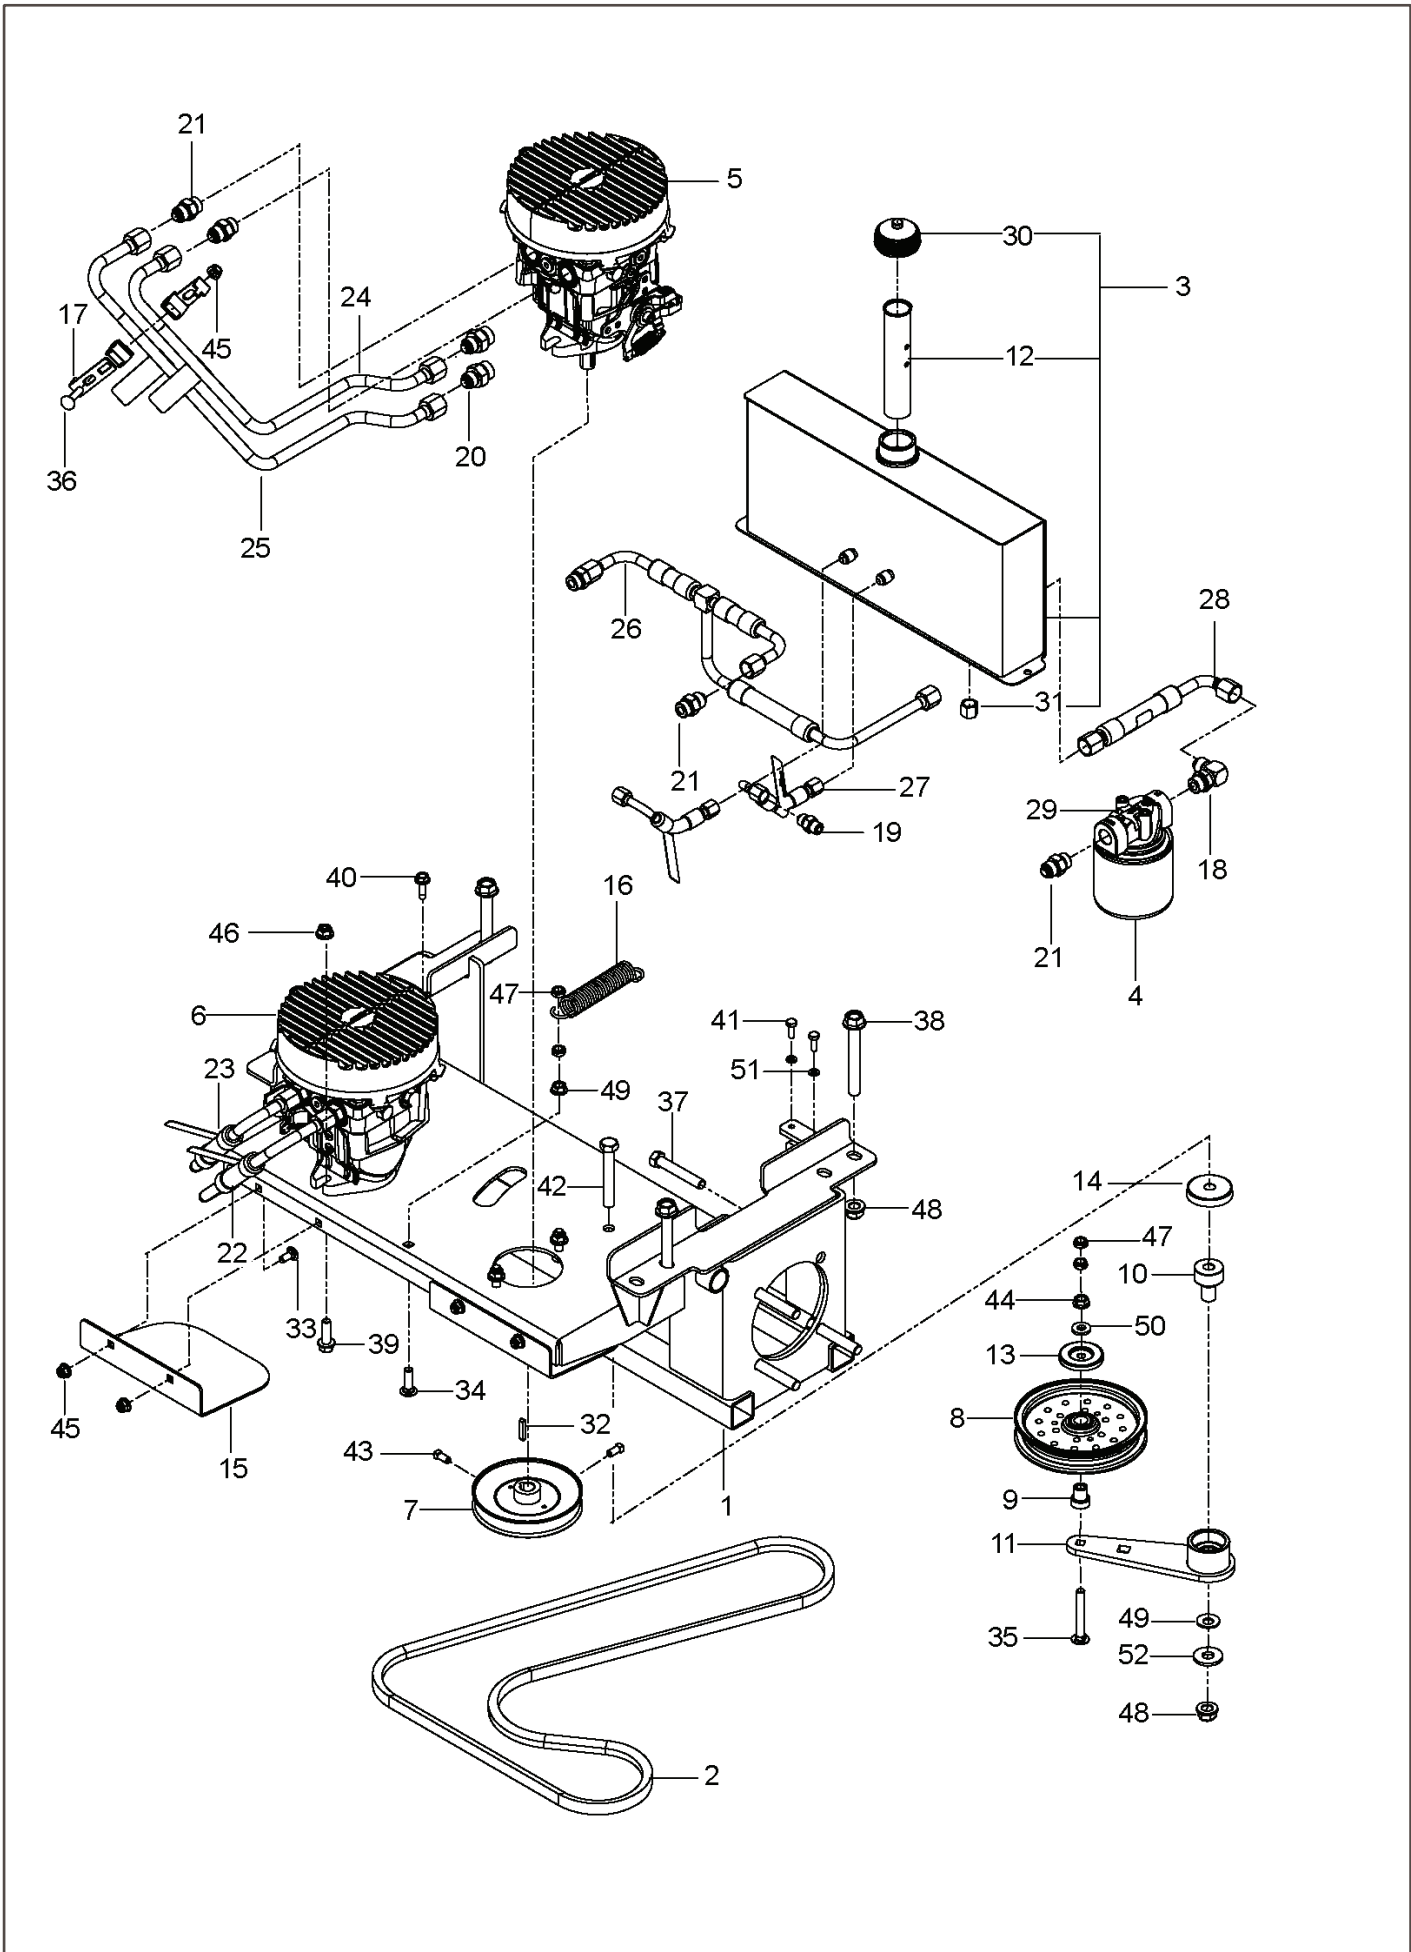

REF.	PART NO.	DESCRIPTION	REMARK	QTY.	KIT
1	506007902	FRAME		1	
2	573978301	BELT		1	
3	576035902	RESERVOIR		1	
4	522805401	FILTER		1	
5	506120501	PUMP	LT	1	
6	506120401	PUMP	RT	1	
7	510019002	PULLEY		2	
8	510283702	IDLER		1	
9	525435601	PIVOT		1	
10	510206301	PIVOT		1	
11	510041603	ARM		1	
12	522805001	TUBE		1	
13	510254501	SHIELD		1	
14	539114662	SHIELD, DUST		1	
15	574398502	SHIELD		2	
16	577437201	SPRING		1	
17	576577701	ASSEMBLY		2	
18	539101242	ELBOW		1	
19	539103316	CONNECTION		2	
20	539101239	CONNECTOR		4	
21	539101237	CONNECTION		7	
22	510013601	LINE		1	
23	510013701	LINE		1	
24	510013801	LINE		1	
25	510013901	LINE		1	
26	510014001	LINE		1	
27	510014501	LINE		2	
28	510010701	LINE		1	
29	575872301	HEAD		1	
30	522805301	CAP		1	
31	539105168	CAP		1	
32	539101177	KEY		2	
33	872140506	BOLT		4	
34	872140610	BOLT		1	
35	872140622	BOLT		1	
36	872140512	BOLT		1	
37	874780844	BOLT		8	
38	525544801	SCREW		4	
39	525834201	SCREW		4	
40	817490516	SCREW		2	
41	539990072	SCREW		2	
42	539103433	SCREW		1	
43	539102717	SCREW		4	
44	539990613	NUT		1	
45	539112899	NUT, 5/16-18, NYLOC		5	
46	521996501	NUT		4	
47	539200282	NUT		4	
48	521991101	NUT		5	
49	539115528	1/2' CONTACT BELLSPR		1	
50	522023401	WASHER		1	
51	539990052	WASHER		2	
52	819182212	WASHER		1