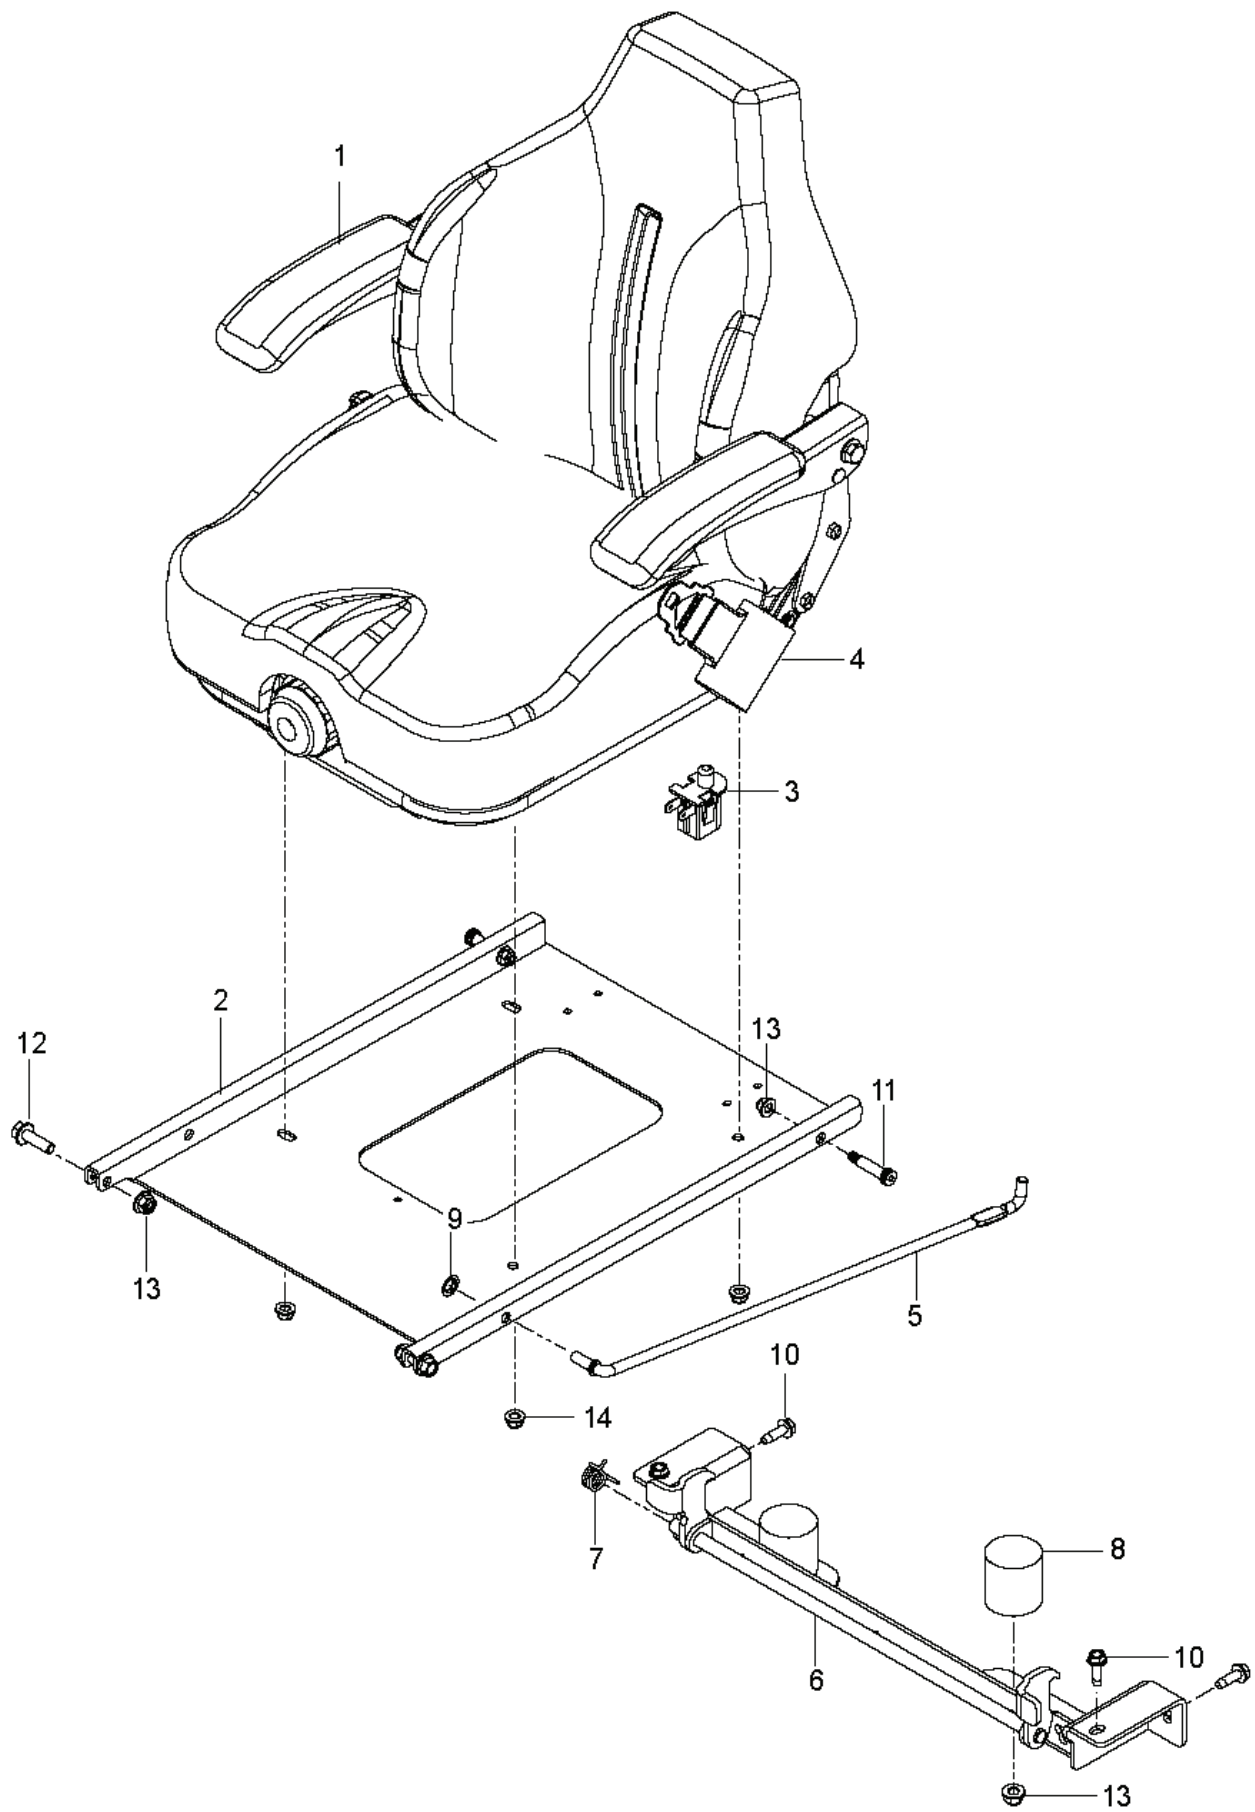

REF.	PART NO.	DESCRIPTION	REMARK	QTY.	KIT
1	501552801	SEAT		1	
2	510039302	PAN		1	
3	589423301	SWITCH		1	
4	539130359	BELT		1	
5	510064101	ROD		1	
6	585857402	BRACKET		1	
7	520283101	SPRING		1	
8	510283801	BUMPER		2	
9	539913847	BOLT		2	
10	817490519	TBD		4	
11	515990601	BOLT		2	
12	525834201	SCREW		2	
13	521996501	NUT		6	
14	539112899	NUT, 5/16-18, NYLOC		4