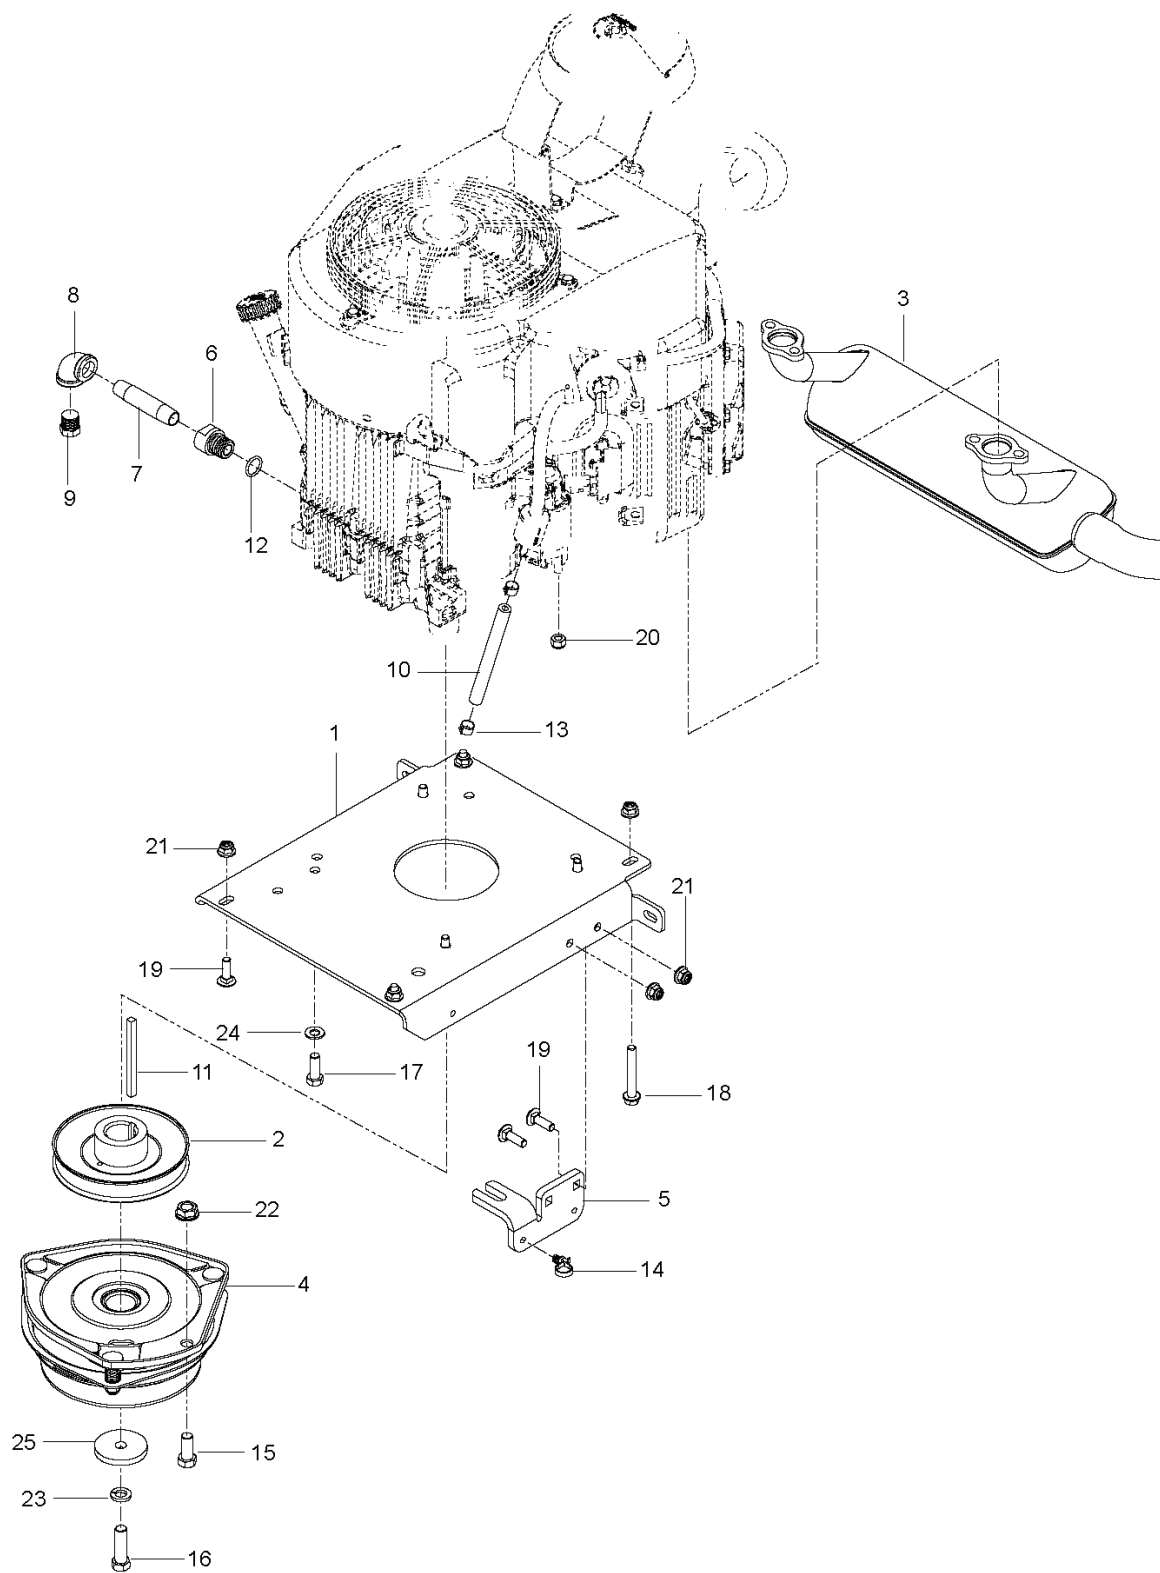

REF.	PART NO.	DESCRIPTION	REMARK	QTY.	KIT
1	510408502	PLATE		1	
2	510408602	PLATE		1	
3	525822201	PLATE		2	
4	510089801	ROD		2	
5	510410703	SHAFT		2	
6	510409602	SHAFT		1	
7	510023601	SHAFT		3	
8	525465501	ASSEMBLY		3	
9	510412301	PIVOT		2	
10	510406801	LATCH		1	
11	510089401	BUSHING		4	
12	510089201	BUSHING		2	
13	510029201	SPRING		2	
14	510376601	SPRING		1	
15	510106501	ASSEMBLY		2	
16	510083801	BALL JOINT		1	
17	510362501	SPACER		4	
18	510408401	SPACER		1	
19	510410002	ARM		3	
20	510022501	ARM		1	
21	539102641	CHAIN		3	
22	510406701	GUIDE		1	
23	510090101	PIN		6	
24	510016501	PIN		1	
25	515988201	PIN		2	
26	539120993	EYE BOLT		2	
27	525822501	KEY		4	
28	539105069	RETAINER RING		2	
29	522705201	RING		4	
30	539102454	RETAINER RING		6	
31	525822201	PLATE		2	
32	539122728	3/8-16 X 3" CARR BOLT		1	
33	874490848	SCREW		2	
34	525465701	HIHS		3	
35	874490652	SCREW		4	
36	525612801	SCREW		2	
37	510016501	PIN		2	
38	516035501	BOLT		1	
39	525465401	SCREW		1	
40	872110508	BOLT		2	
41	521991101	NUT		3	
42	525829101	NUT		2	
43	539990625	NUT		4	
44	539112899	NUT, 5/16-18, NYLOC		7	
45	521996501	NUT		4	

REF.	PART NO.	DESCRIPTION	REMARK	QTY.	KIT
1	510004602	PLATE		1	
2	510019801	PULLEY		1	
3	525750301	MUFFLER		1	
4	525749501	CLUTCH		1	
5	522676702	STOP		1	
6	539119680	ADAPTER		1	
7	539118911	NIPPLE		1	
8	539105072	90DEG.ELBOW 3/8NPT		1	
9	522837001	PLUG		1	
10	539932956	GAS LINE 10"		1	
11	525749901	KEY		1	
12	539109618	O-RING		1	
13	539912222	CLAMP		2	
14	505280001	TIE WRAP		1	
15	539100143	SCREW		1	
16	581332801	BOLT		1	
17	539990563	SCREW		4	
18	574233801	SCREW		3	
19	539990208	SCREW		3	
20	539103153	NUT		1	
21	539112899	NUT, 5/16-18, NYLOC		2	
22	539102582	NUT		1	
23	539990247	WASHER		1	
24	539102593	WASHER		4	
25	539125626	WASHER		1	
	525554201	HARNESS	NOT SHOWN	1	
	574825801	KIT	SPARK ARRESTOR	1	