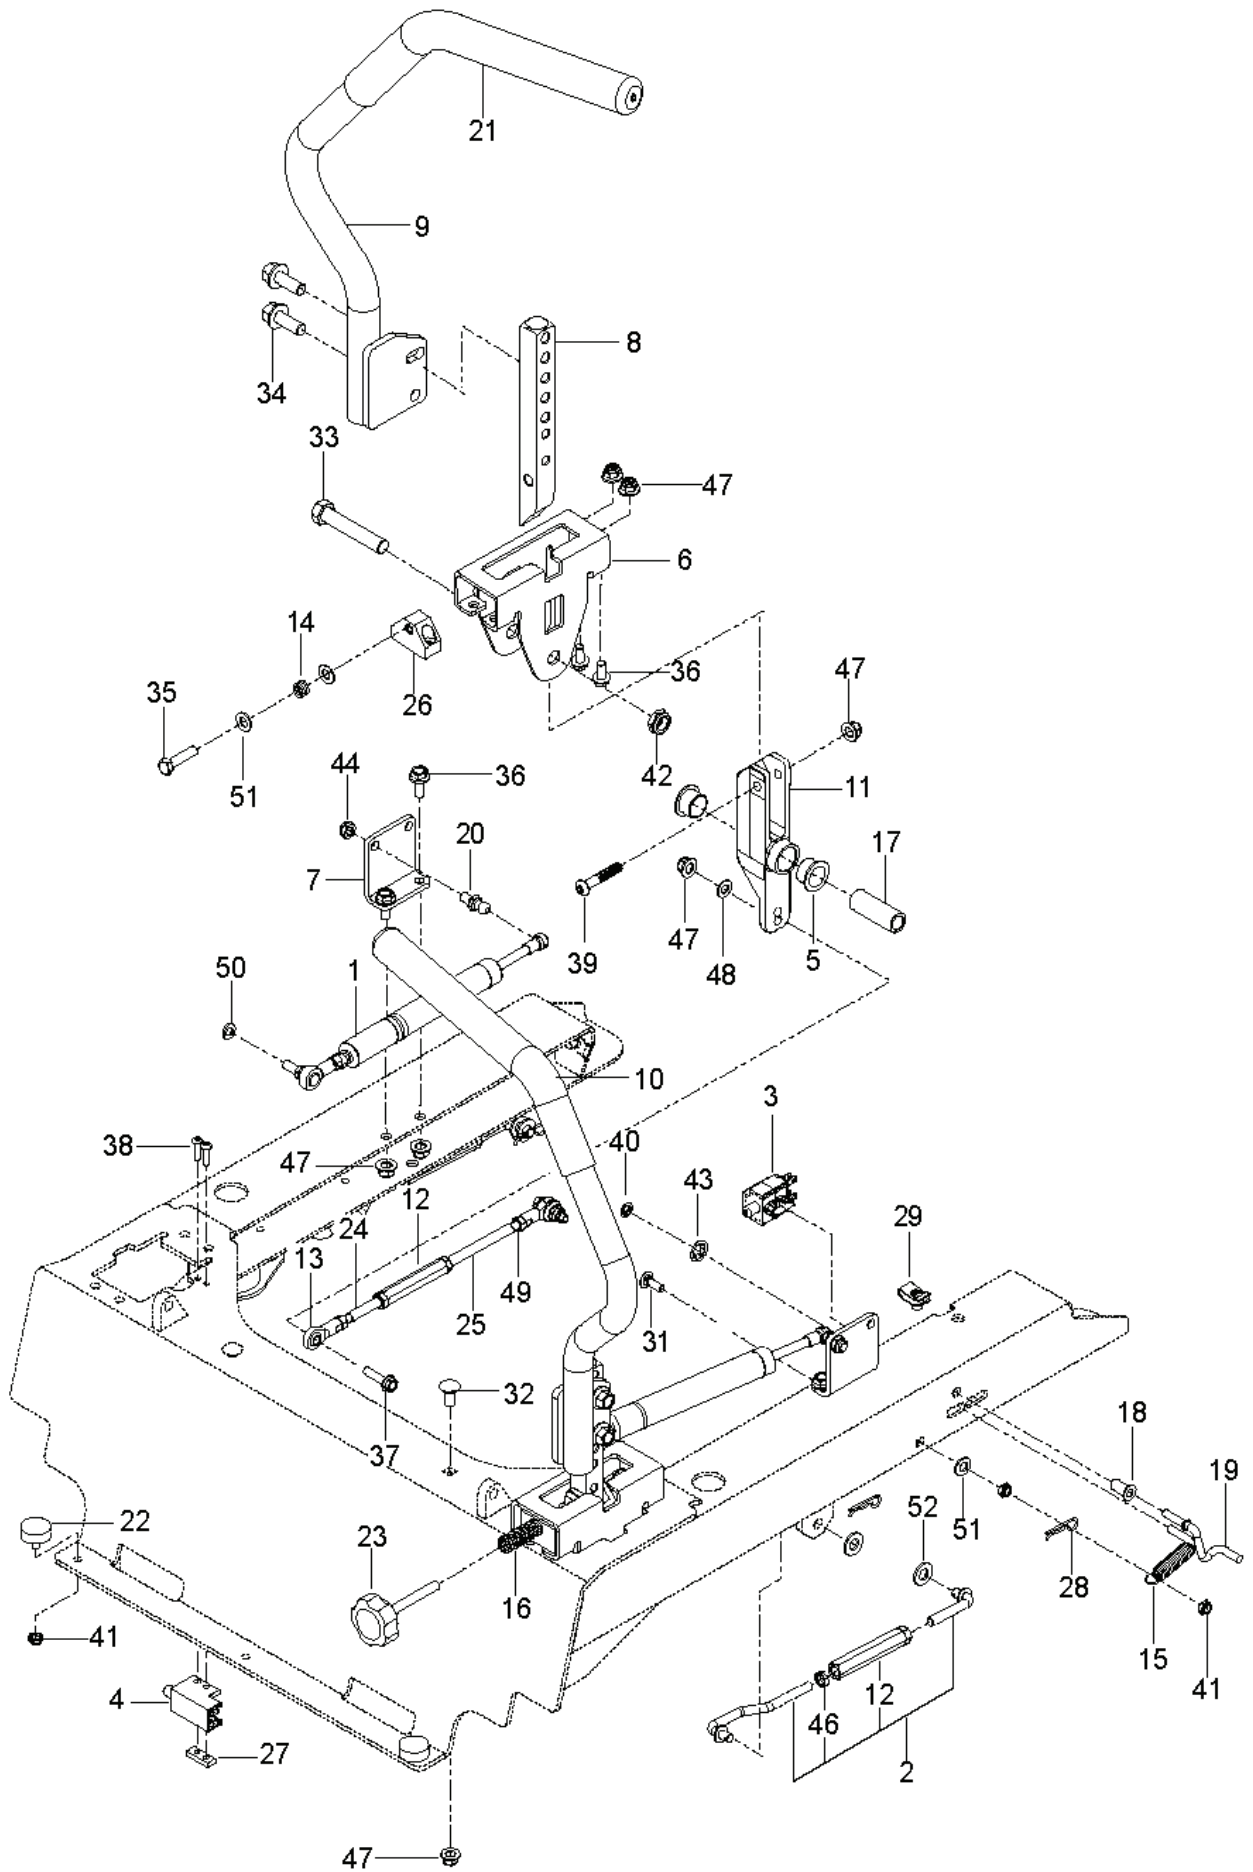

REF.	PART NO.	DESCRIPTION	REMARK	QTY.	KIT
1	516020301	DAMPER		2	
2	525447901	ASSEMBLY		1	
3	539113792	SWITCH		2	
4	539109553	SWITCH		2	
5	539131519	BLOCK LOWER		4	
6	586737202	BRACKET		1	
7	577265801	BRACKET		2	
8	574269401	LEVER		2	
9	510113203	LEVER		1	
10	577042303	SERVICE KIT		1	
11	576140302	LEVER		2	
12	539109149	CONNECTOR		4	
13	539102590	BALL JOINT		4	
14	539102845	SPRING		1	
15	511595001	LINK		1	
16	576850301	SPRING		1	
17	577252401	SPACER		2	
18	511594901	BUSHING		1	
19	511595001	LINK		2	
20	539110607	10MM BALL STUD		2	
21	539130894	GRIP		2	
22	578811501	NUT		2	
23	539131799	KNOB		1	
24	522559201	LINKAGE		2	
25	522842801	LINKAGE		2	
26	581437501	BLOCK		2	
27	581223001	PLATE		1	
28	539976988	PIN		4	
29	539104763	CLIP		4	
30	872110406	BOLT		1	
31	539990316	BOLT		2	
32	525544001	BOLT		4	
33	874780844	BOLT		2	
34	525612801	SCREW		4	
35	874780520	BOLT		1	
36	539102234	NUT		4	
37	576850402	SCREW		2	
38	574822701	SCREW		6	
39	576850402	SCREW		2	
40	539990223	NUT		4	
41	539108120	NUT		2	
42	539108010	NUT		2	
43	539913847	BOLT		2	
44	873800500	LOCK NUT		2	
45	539990223	NUT		1	
46	539108732	NUT 3/8-24 HEX JAM ZD		4	
47	539112899	NUT, 5/16-18, NYLOC		6	
48	819131316	WASHER		1	
49	539990692	WASHER		1	
50	810030500	WASHER		1	
51	819111116	WASHER		1