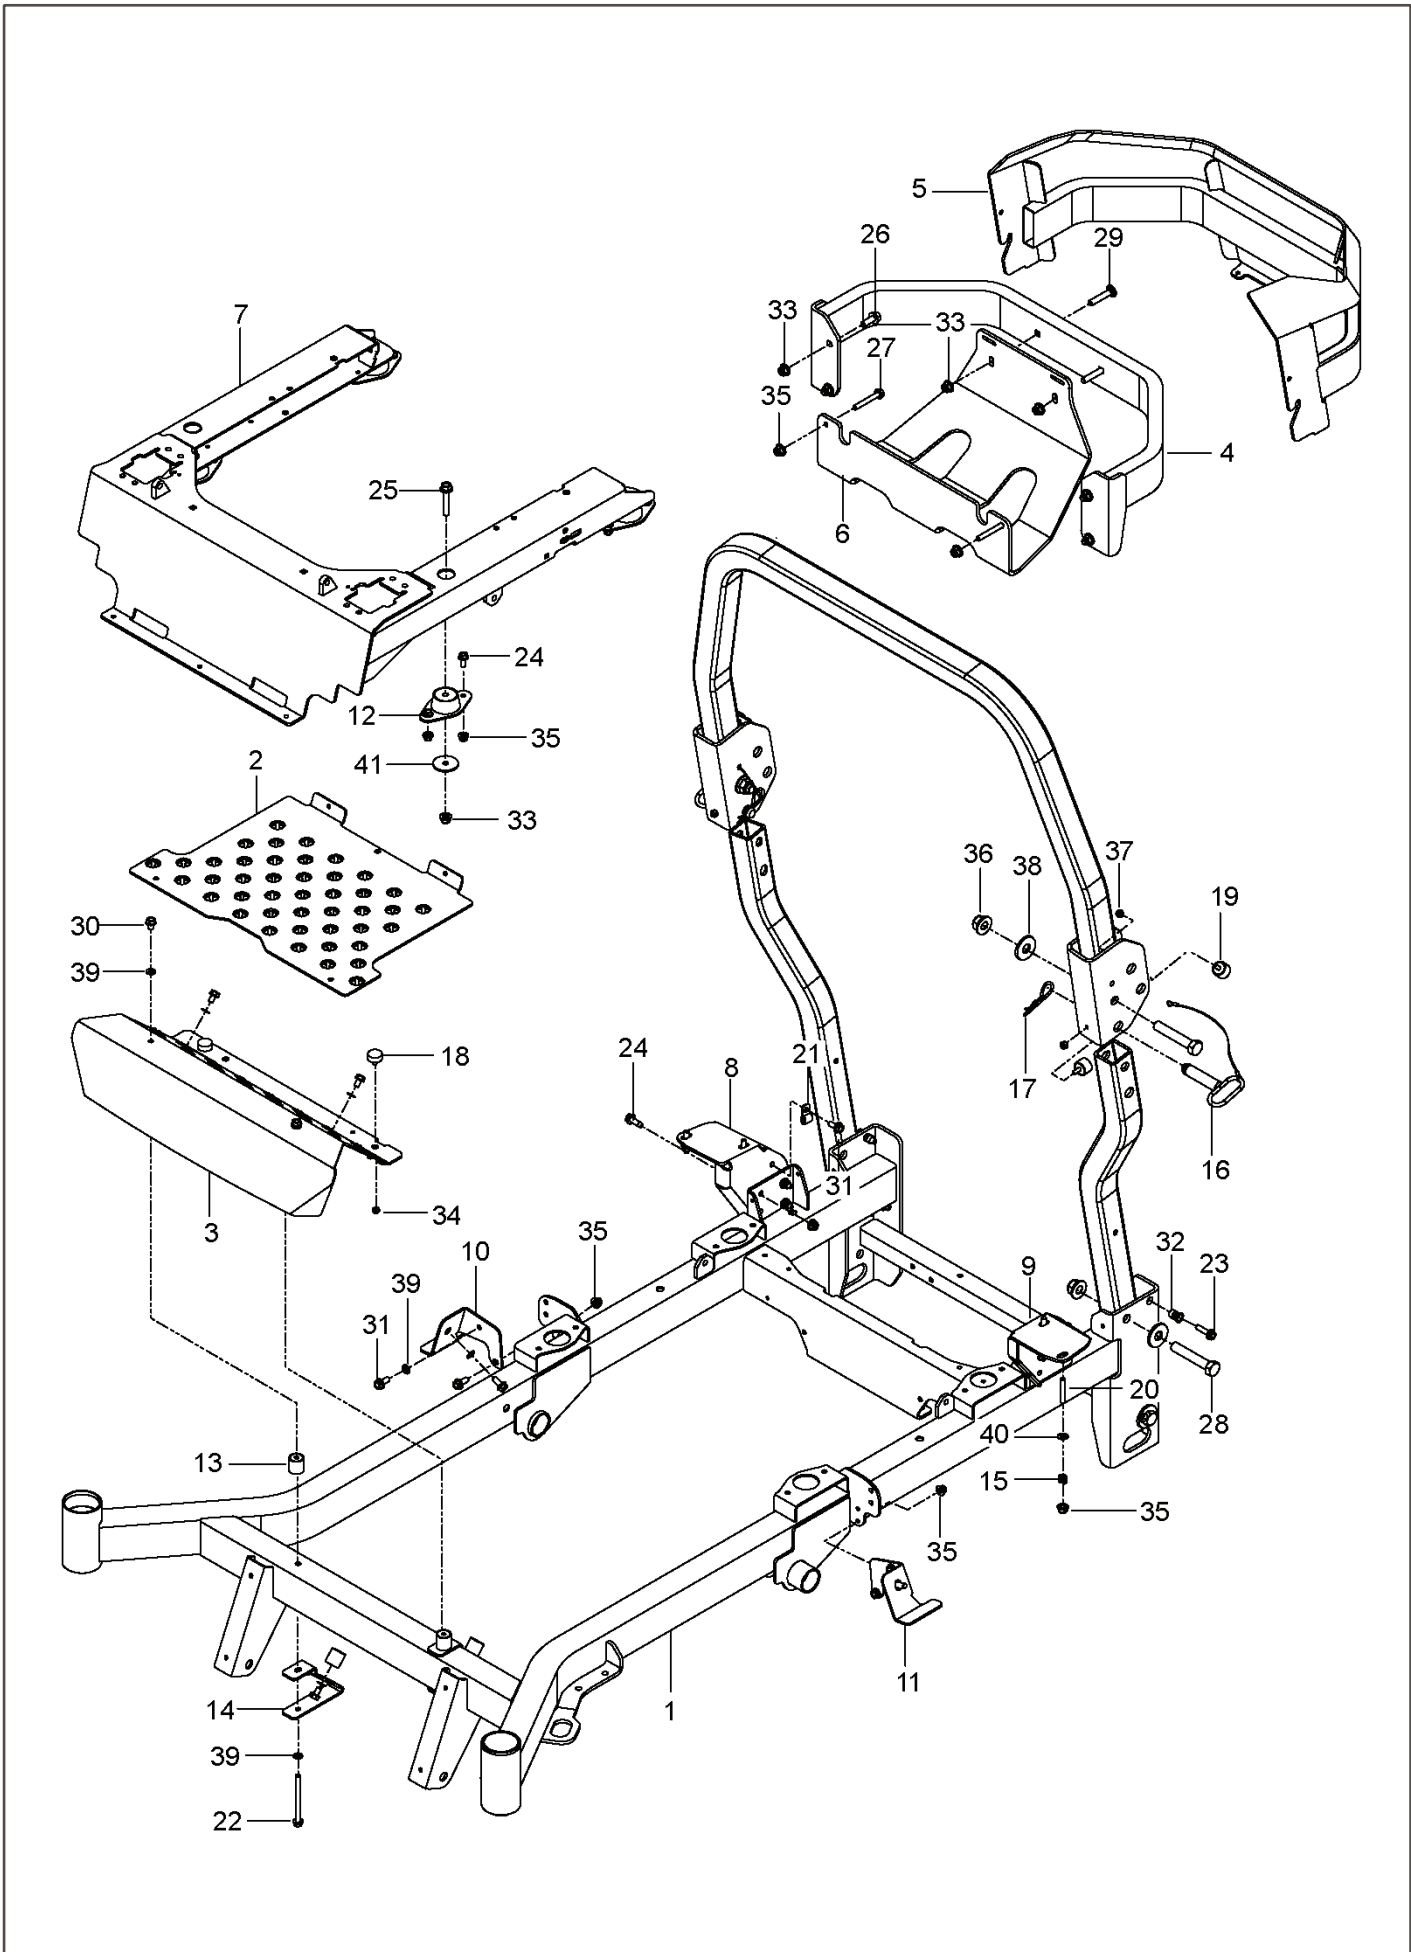

REF.	PART NO.	DESCRIPTION	REMARK	QTY.	KIT
1	510408502	PLATE		1	
2	510408602	PLATE		1	
3	525822201	PLATE		2	
4	510089801	ROD		2	
5	510410703	SHAFT		2	
6	510409602	SHAFT		1	
7	510023601	SHAFT		3	
8	525465501	ASSEMBLY		3	
9	510412301	PIVOT		2	
10	510406801	LATCH		1	
11	510089401	BUSHING		4	
12	510089201	BUSHING		2	
13	510029201	SPRING		2	
14	510376601	SPRING		1	
15	510106501	ASSEMBLY		2	
16	510083801	BALL JOINT		1	
17	510362501	SPACER		4	
18	510408401	SPACER		1	
19	510410002	ARM		3	
20	510022501	ARM		1	
21	539102641	CHAIN		3	
22	510406701	GUIDE		1	
23	510090101	PIN		6	
24	510016501	PIN		1	
25	515988201	PIN		2	
26	539120993	EYE BOLT		2	
27	525822501	KEY		4	
28	539105069	RETAINER RING		2	
29	522705201	RING		4	
30	539102454	RETAINER RING		6	
31	525822201	PLATE		2	
32	539122728	3/8-16 X 3" CARR BOLT		1	
33	874490848	SCREW		2	
34	525465701	HIHS		3	
35	874490652	SCREW		4	
36	525612801	SCREW		2	
37	510016501	PIN		2	
38	516035501	BOLT		1	
39	525465401	SCREW		1	
40	872110508	BOLT		2	
41	521991101	NUT		3	
42	525829101	NUT		2	
43	539990625	NUT		4	
44	539112899	NUT, 5/16-18, NYLOC		7	
45	521996501	NUT		4	

REF.	PART NO.	DESCRIPTION	REMARK	QTY.	KIT
1	510004602	PLATE		1	
2	510019801	PULLEY		1	
3	525750301	MUFFLER		1	
4	525749501	CLUTCH		1	
5	522676702	STOP		1	
6	539119680	ADAPTER		1	
7	539118911	NIPPLE		1	
8	539105072	90DEG.ELBOW 3/8NPT		1	
9	522837001	PLUG		1	
10	539932956	GAS LINE 10"		1	
11	525749901	KEY		1	
12	539109618	O-RING		1	
13	539912222	CLAMP		2	
14	505280001	TIE WRAP		1	
15	539100143	SCREW		1	
16	581332801	BOLT		1	
17	539990563	SCREW		4	
18	574233801	SCREW		3	
19	539990208	SCREW		3	
20	539103153	NUT		1	
21	539112899	NUT, 5/16-18, NYLOC		2	
22	539102582	NUT		1	
23	539990247	WASHER		1	
24	539102593	WASHER		4	
25	539125626	WASHER		1	
	525554201	HARNESS	NOT SHOWN	1	
	574825801	KIT	SPARK ARRESTOR	1	