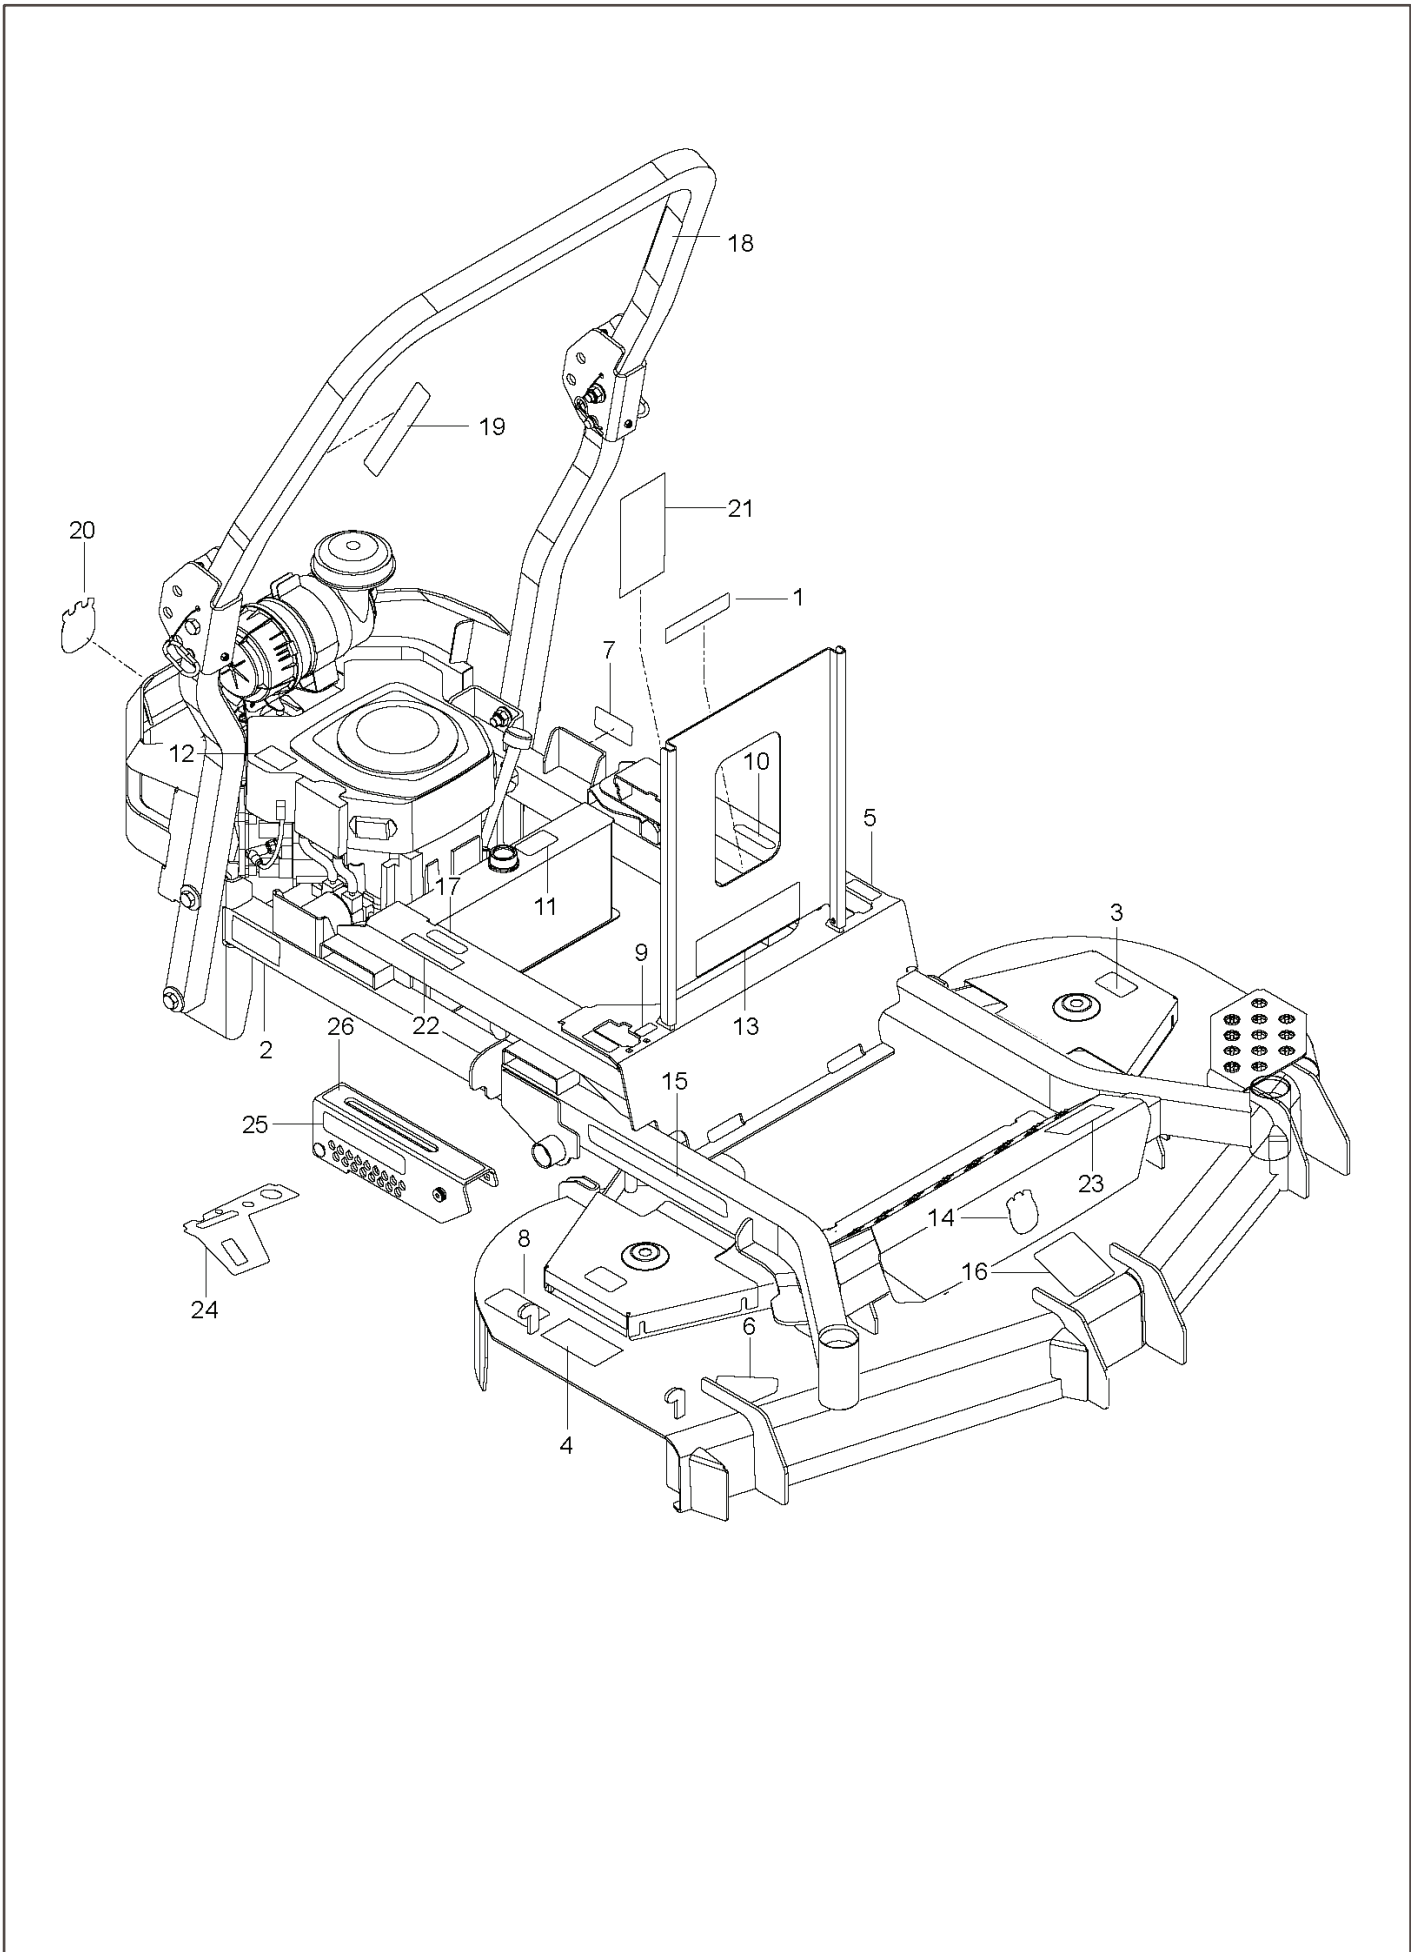

REF.	PART NO.	DESCRIPTION	REMARK	QTY.	KIT
1	510408502	PLATE		1	
2	510408602	PLATE		1	
3	525822201	PLATE		2	
4	510089801	ROD		2	
5	510410703	SHAFT		2	
6	510409602	SHAFT		1	
7	510023601	SHAFT		3	
8	525465501	ASSEMBLY		3	
9	510412301	PIVOT		2	
10	510406801	LATCH		1	
11	510089401	BUSHING		4	
12	510089201	BUSHING		2	
13	510029201	SPRING		2	
14	510376601	SPRING		1	
15	510106501	ASSEMBLY		2	
16	510083801	BALL JOINT		1	
17	510362501	SPACER		4	
18	510408401	SPACER		1	
19	510410002	ARM		3	
20	510022501	ARM		1	
21	539102641	CHAIN		3	
22	510406701	GUIDE		1	
23	510090101	PIN		6	
24	510016501	PIN		1	
25	515988201	PIN		2	
26	539120993	EYE BOLT		2	
27	525822501	KEY		4	
28	539105069	RETAINER RING		2	
29	522705201	RING		4	
30	539102454	RETAINER RING		6	
31	525822201	PLATE		2	
32	539122728	3/8-16 X 3" CARR BOLT		1	
33	874490848	SCREW		2	
34	525465701	HIHS		3	
35	874490652	SCREW		4	
36	525612801	SCREW		2	
37	510016501	PIN		2	
38	516035501	BOLT		1	
39	525465401	SCREW		1	
40	872110508	BOLT		2	
41	521991101	NUT		3	
42	525829101	NUT		2	
43	539990625	NUT		4	
44	539112899	NUT, 5/16-18, NYLOC		7	
45	521996501	NUT		4	