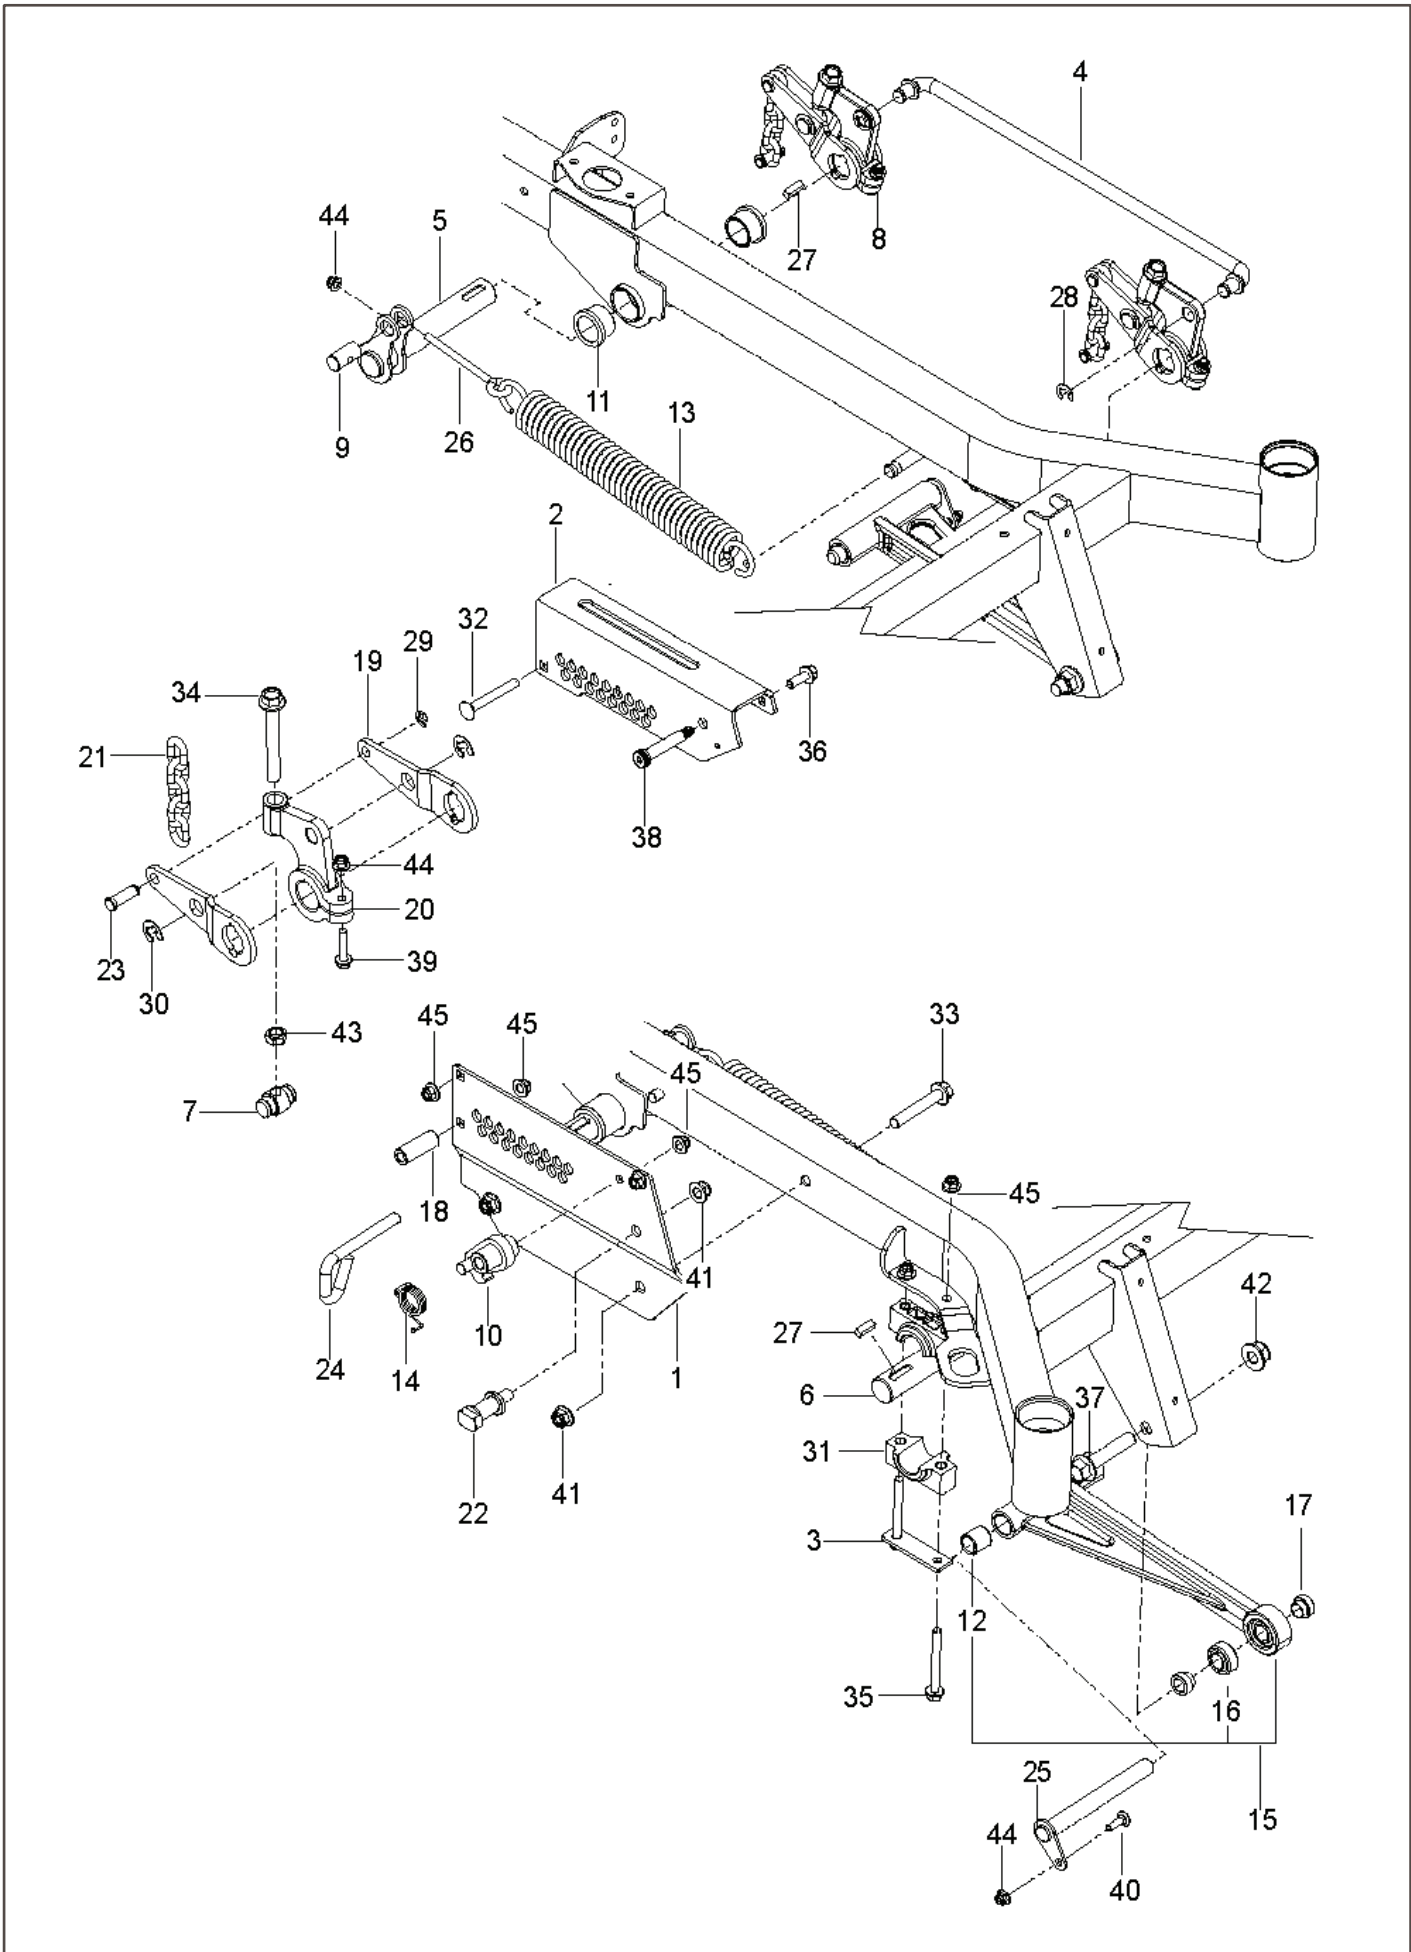

REF.	PART NO.	DESCRIPTION	REMARK	QTY.	KIT
1	510408502	PLATE		1	
2	510408602	PLATE		1	
3	525822201	PLATE		2	
4	510089801	ROD		2	
5	510410703	SHAFT		2	
6	510409602	SHAFT		1	
7	510023601	SHAFT		3	
8	525465501	ASSEMBLY		3	
9	510412301	PIVOT		2	
10	510406801	LATCH		1	
11	510089401	BUSHING		4	
12	510089201	BUSHING		2	
13	510029201	SPRING		2	
14	510376601	SPRING		1	
15	510106501	ASSEMBLY		2	
16	510083801	BALL JOINT		1	
17	510362501	SPACER		4	
18	510408401	SPACER		1	
19	510410002	ARM		3	
20	510022501	ARM		1	
21	539102641	CHAIN		3	
22	510406701	GUIDE		1	
23	510090101	PIN		6	
24	510016501	PIN		1	
25	515988201	PIN		2	
26	539120993	EYE BOLT		2	
27	525822501	KEY		4	
28	539105069	RETAINER RING		2	
29	522705201	RING		4	
30	539102454	RETAINER RING		6	
31	525822201	PLATE		2	
32	539122728	3/8-16 X 3" CARR BOLT		1	
33	874490848	SCREW		2	
34	525465701	HIHS		3	
35	874490652	SCREW		4	
36	525612801	SCREW		2	
37	510016501	PIN		2	
38	516035501	BOLT		1	
39	525465401	SCREW		1	
40	872110508	BOLT		2	
41	521991101	NUT		3	
42	525829101	NUT		2	
43	539990625	NUT		4	
44	539112899	NUT, 5/16-18, NYLOC		7	
45	521996501	NUT		4	

REF.	PART NO.	DESCRIPTION	REMARK	QTY.	KIT
1	510004602	PLATE		1	
2	510019801	PULLEY		1	
3	525750301	MUFFLER		1	
4	525749501	CLUTCH		1	
5	522676702	STOP		1	
6	539119680	ADAPTER		1	
7	539118911	NIPPLE		1	
8	539105072	90DEG.ELBOW 3/8NPT		1	
9	522837001	PLUG		1	
10	539932956	GAS LINE 10"		1	
11	525749901	KEY		1	
12	539109618	O-RING		1	
13	539912222	CLAMP		2	
14	505280001	TIE WRAP		1	
15	539100143	SCREW		1	
16	581332801	BOLT		1	
17	539990563	SCREW		4	
18	574233801	SCREW		3	
19	539990208	SCREW		3	
20	539103153	NUT		1	
21	539112899	NUT, 5/16-18, NYLOC		2	
22	539102582	NUT		1	
23	539990247	WASHER		1	
24	539102593	WASHER		4	
25	539125626	WASHER		1	
	525554201	HARNESS	NOT SHOWN	1	
	574825801	KIT	SPARK ARRESTOR	1	