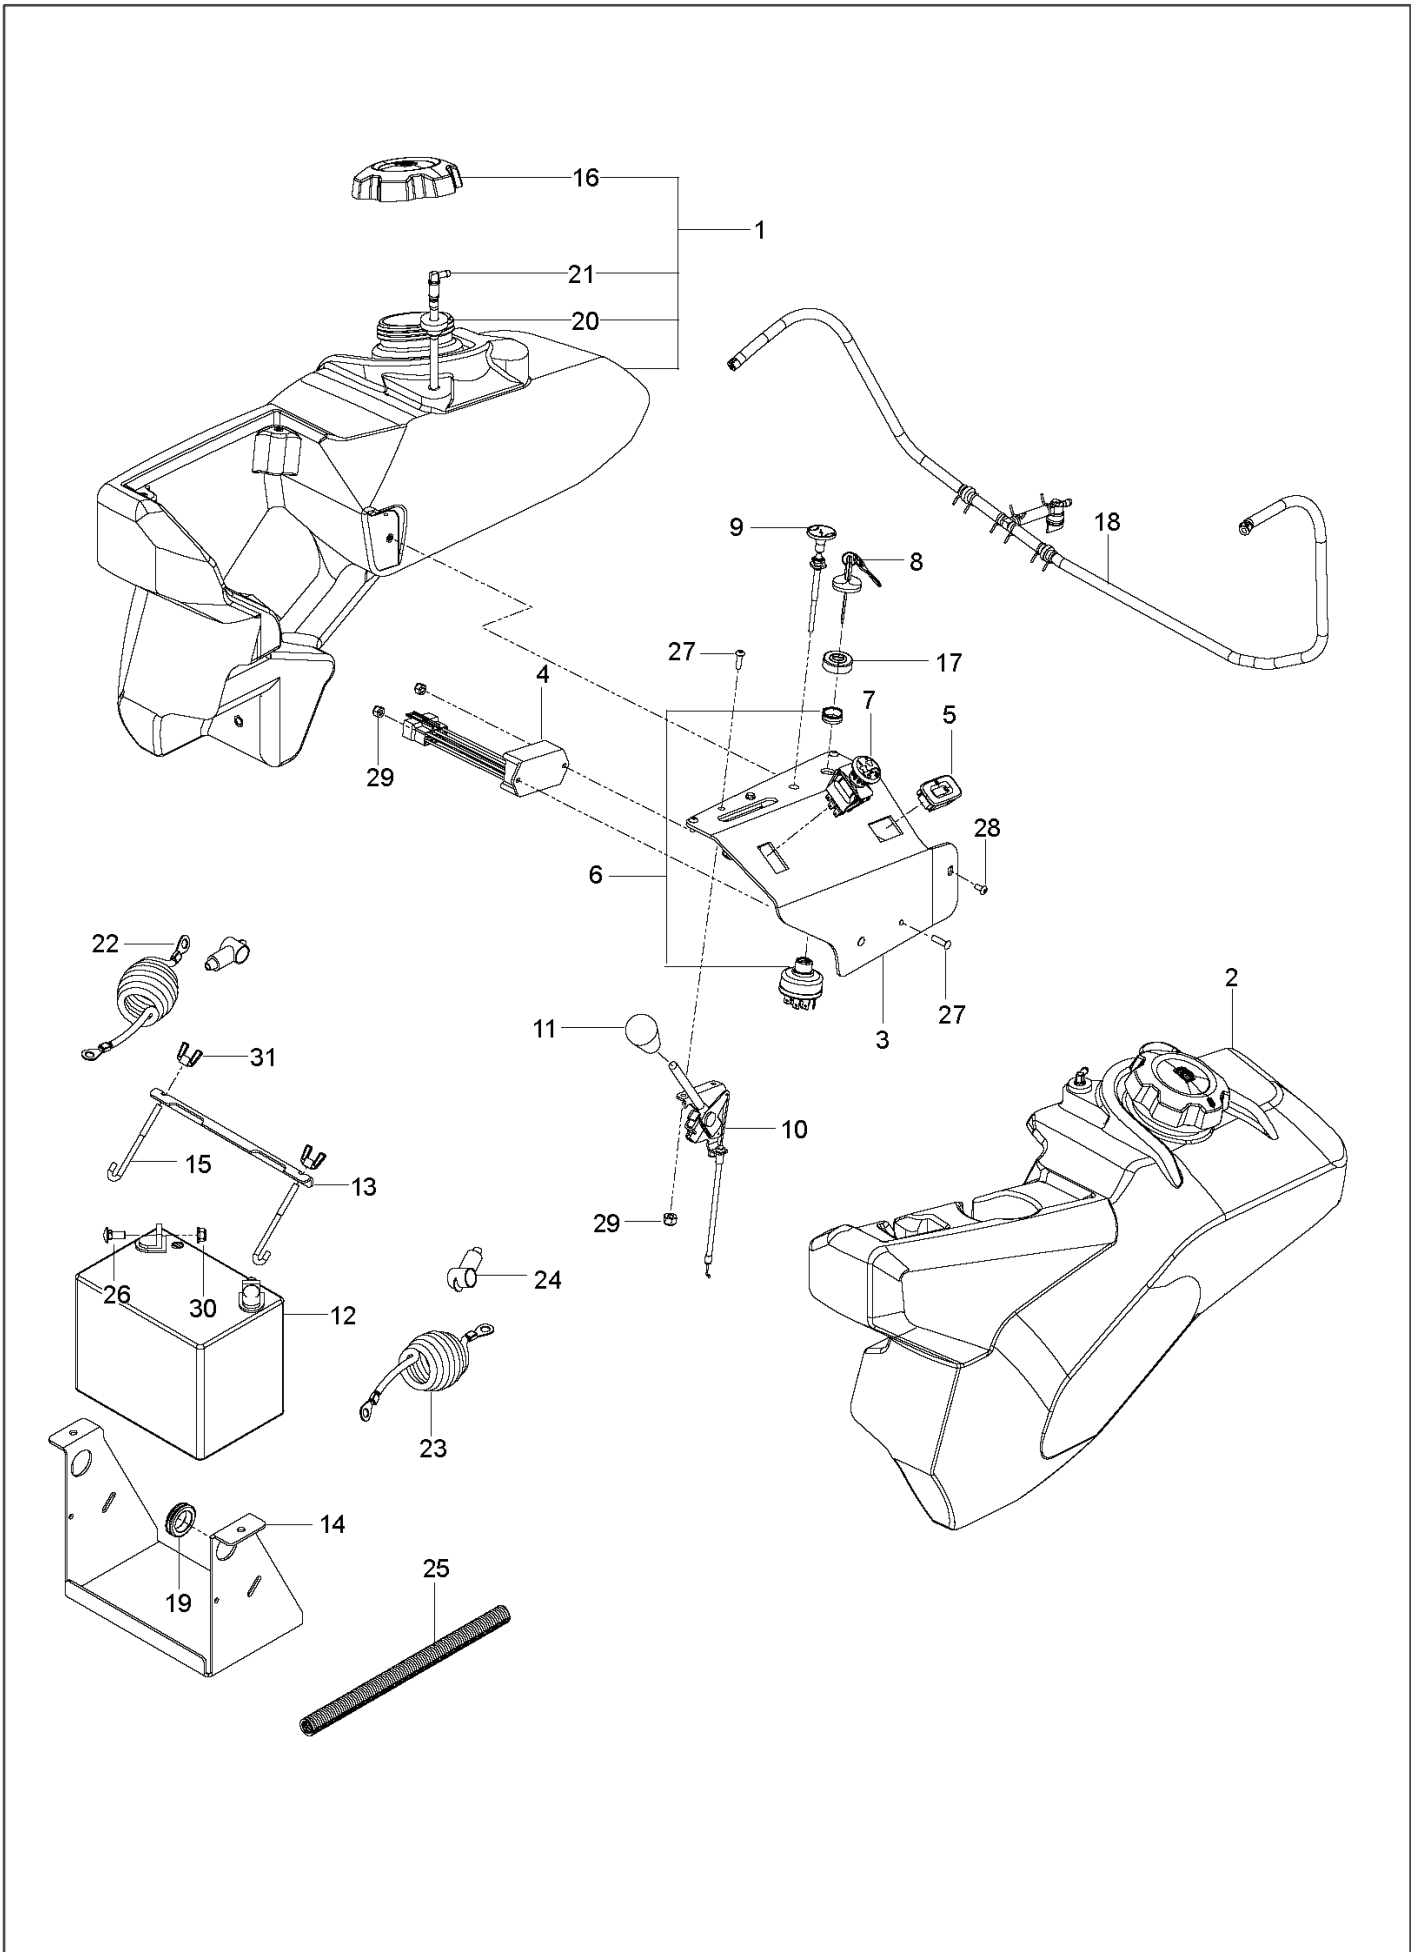

REF.	PART NO.	DESCRIPTION	REMARK	QTY.	KIT
1	525811002	TANK	RT	1	
2	539105245	GROMMET		2	
2	525810902	TANK	LT	1	
3	529280202	PANEL		1	
4	574514001	TIMER		1	
5	539110074	HOUR METER		1	
6	574455401	SWITCH		1	
7	539131627	SWITCH		1	
8	574455501	KEY		1	
9	574206901	CABLE		1	
10	574207002	CABLE		1	
11	539132624	KNOB		1	
12	539102436	BATTERY		1	
13	510030001	BRACKET		1	
14	510029902	BRACKET		1	
15	510064001	HOOK		2	
16	539130393	FUEL CAP		2	
17	539103178	NUT CAP		1	
18	510170802	ASSEMBLY	FUEL LINE	1	
19	539105974	GROMMET		1	
20	539105245	GROMMET		2	
21	525865401	TUBE ASSY		2	
22	522718701	CABLE		1	
23	522710701	CABLE		1	
24	539102759	INSULATOR		2	
25	574235301	LOOM		1	
26	872140506	BOLT		2	
27	574822701	SCREW		4	
28	539114341	SCREW		3	
29	539976977	NUT		4	
30	539112899	NUT, 5/16-18, NYLOC		2	
31	539990997	NUT		3