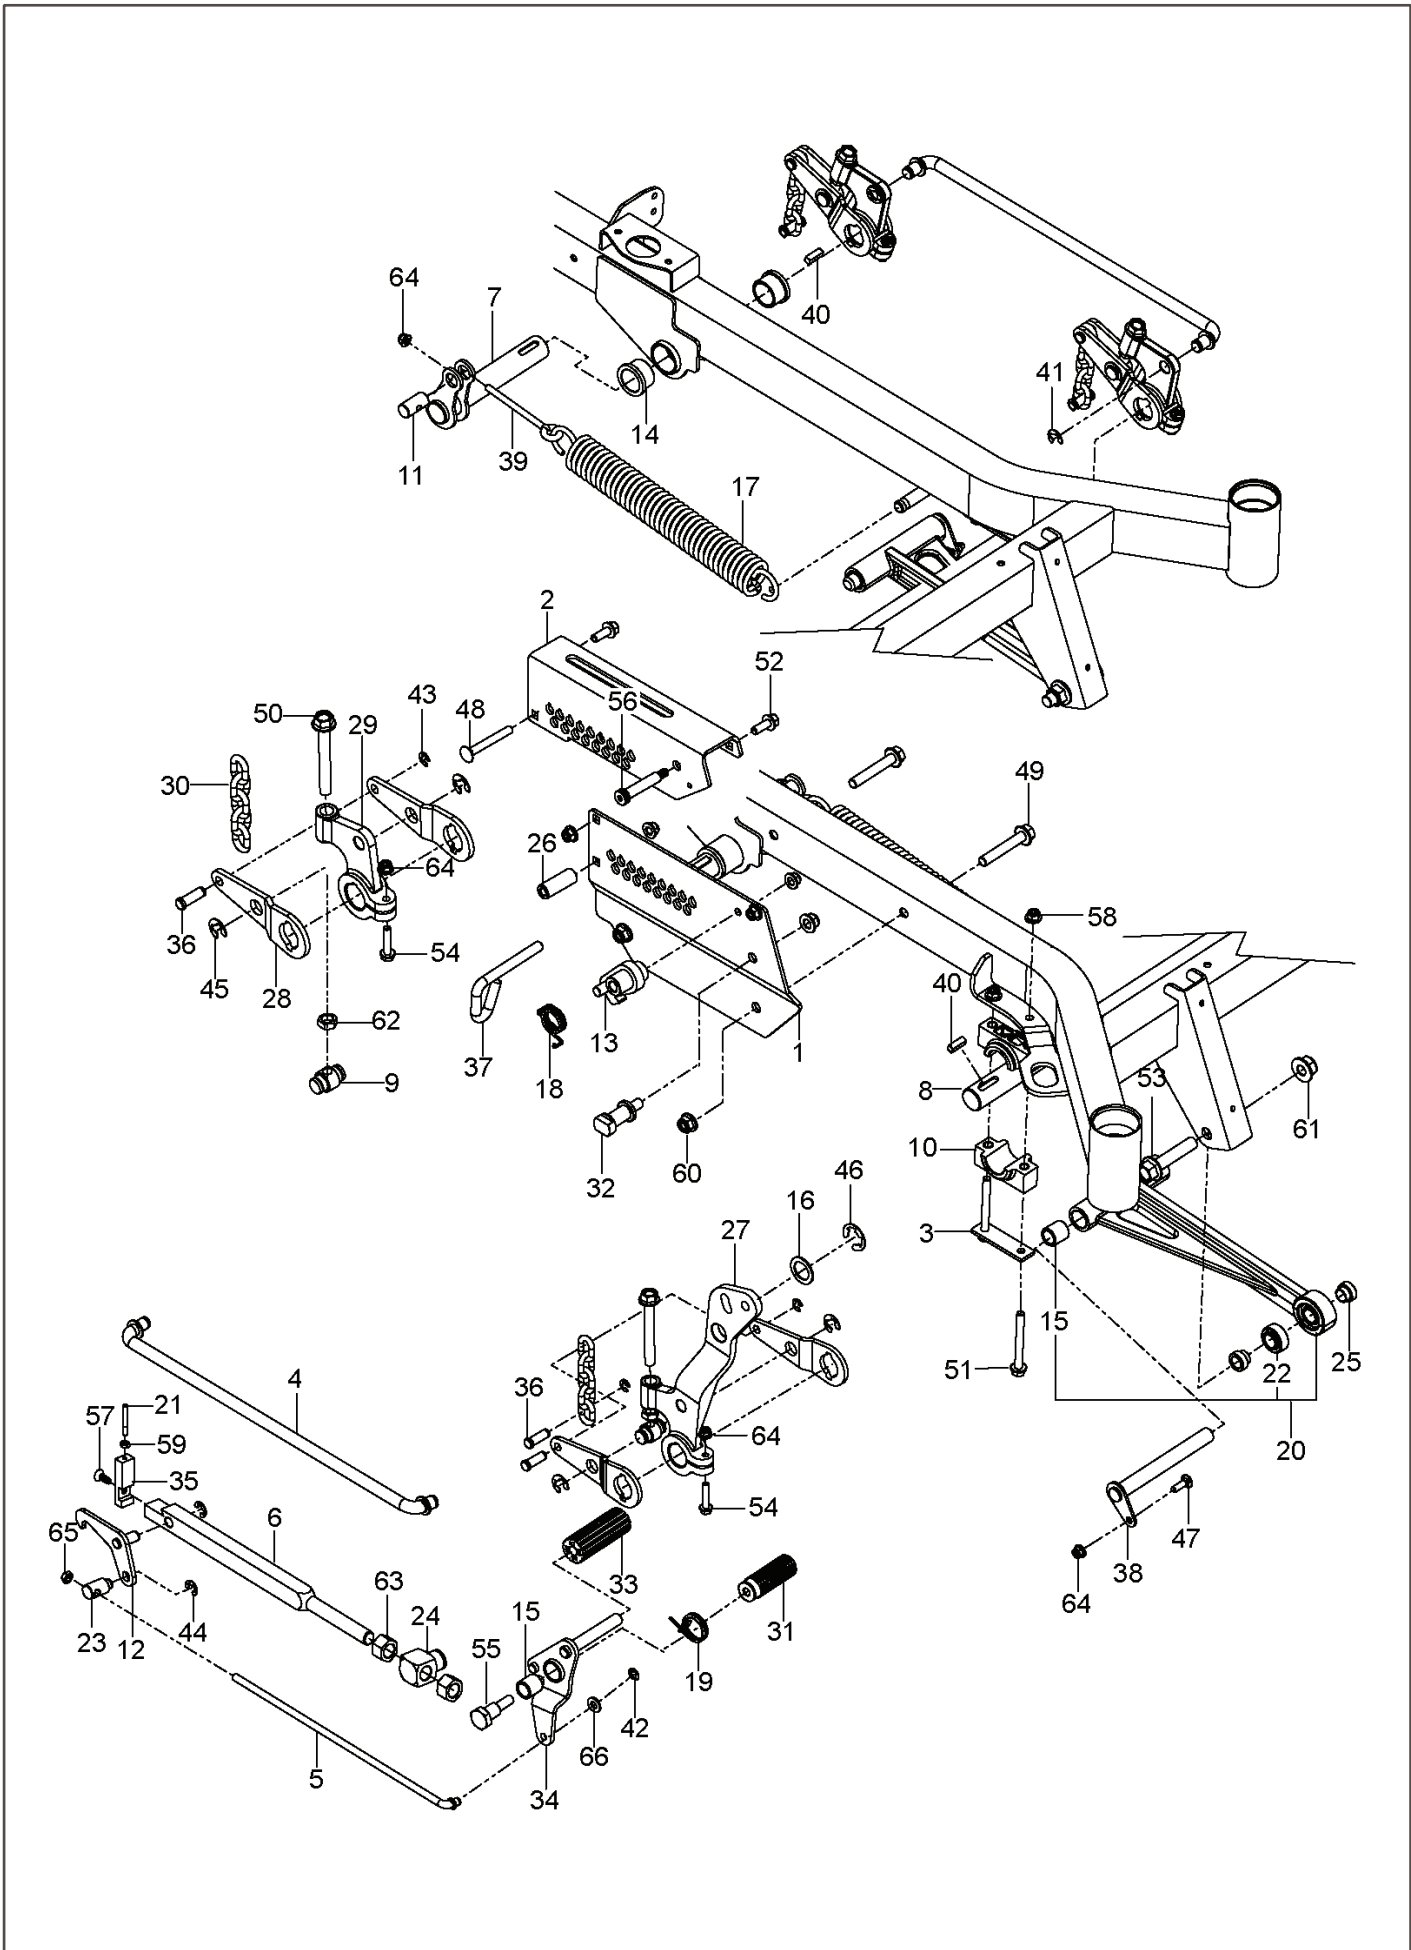

REF.	PART NO.	DESCRIPTION	REMARK	QTY.	KIT
1	510408502	PLATE		1	
2	510408602	PLATE		1	
3	525822201	PLATE		2	
4	510089801	ROD		2	
5	510407601	ROD		1	
6	510406301	BAR		1	
7	510410703	SHAFT		2	
8	510409602	SHAFT		1	
9	510023601	SHAFT		4	
10	510023902	BLOCK		4	
11	510412301	PIVOT		2	
12	510407201	LATCH		1	
13	510406801	LATCH		1	
14	510089401	BUSHING		4	
15	510089201	BUSHING		2	
16	539916561	MACHINE BUSHING		1	
17	510029201	SPRING		2	
18	510376601	SPRING		1	
19	510376701	SPRING		1	
20	510106501	ASSEMBLY		2	
21	510406601	LINK		1	
22	510083801	BALL JOINT		1	
23	510407501	SWIVEL		1	
24	510406401	SWIVEL		1	
25	510362501	SPACER		4	
26	510408401	SPACER		1	
	525465501	ASSEMBLY		1	
27	510022502	ARM		1	
28	510410002	ARM		4	
29	510022501	ARM		1	
30	539102641	CHAIN		4	
31	510089501	PAD		1	
32	510406701	GUIDE		1	
33	510408301	PEDAL		1	
34	510407801	PEDAL		1	
35	510406501	CAP		1	
36	510090101	PIN		8	
37	510016501	PIN		1	
38	515988201	PIN		2	
39	539120993	EYE BOLT		2	
40	525822501	KEY		4	
41	539105069	RETAINER RING		4	
42	539990870	RING		1	
43	522705201	RING		4	
44	539101949	RETAINER RING		2	
45	539102454	RETAINER RING		3	
46	539912730	RING		1	
47	539990208	SCREW		2	
48	539122728	3/8-16 X 3' CARR BOLT		1	
49	525828901	HHFS		2	
50	525465701	HHFS		4	
51	525822101	BOLT		4	
52	525612801	SCREW		2	
53	525829001	HHFS		2	
54	525465401	SCREW		1	
55	510408201	BOLT		1	
56	516035501	BOLT		1	
57	522705601	SCREW		1	
58	521996501	NUT		4	
59	539991112	NUT		1	
60	521991101	NUT		3	
61	525829101	NUT		2	
62	539990625	NUT		4	
63	539108677	NUT 3/4-10 HEX ZD		2	
64	539112899	NUT, 5/16-18, NYLOC		8	
65	539108732	NUT 3/8-24 HEX JAM ZD		1	
66	539990122	WASHER		1	