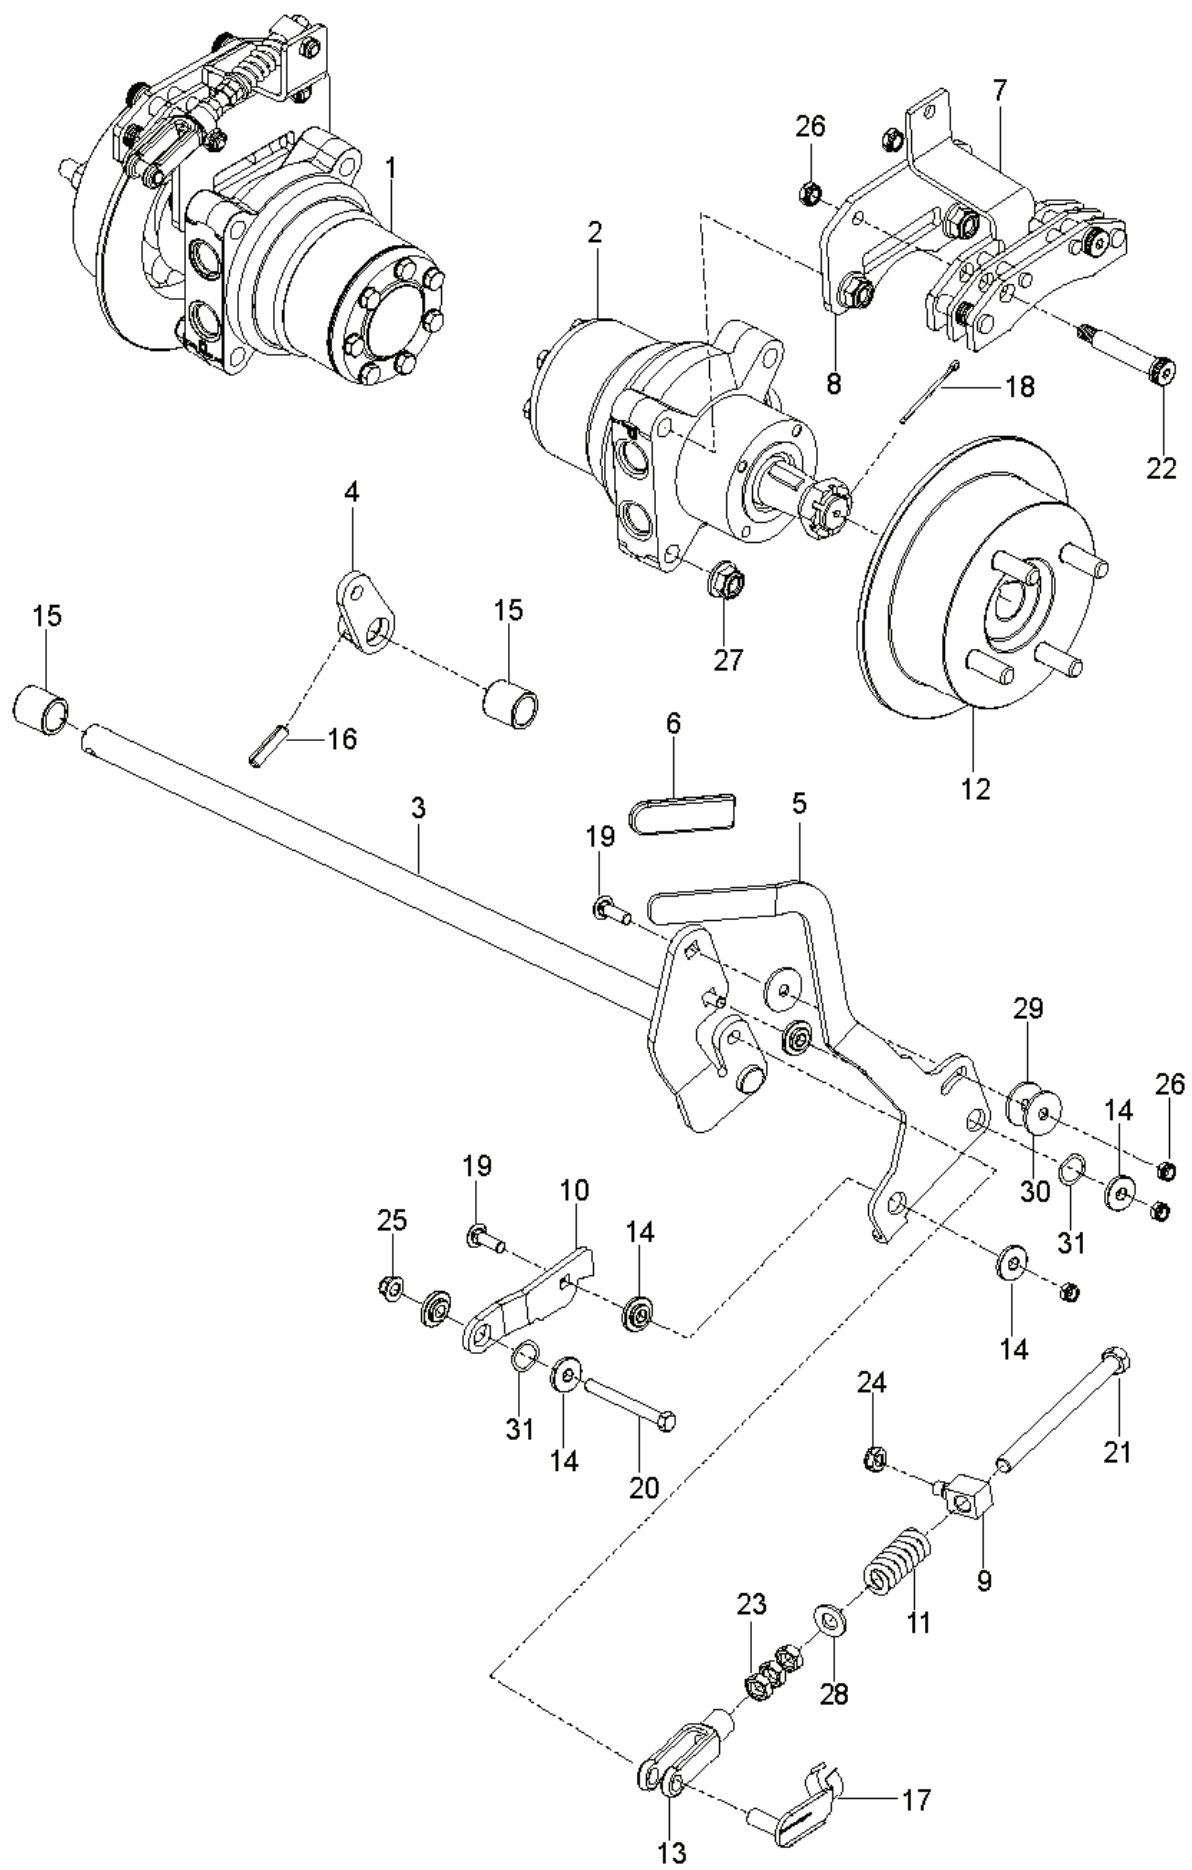

REF.	PART NO.	DESCRIPTION	REMARK	QTY.	KIT
1	574805202	MOTOR	RT	1	
2	574805201	MOTOR	LT	1	
3	525851201	SHAFT		1	
4	510025901	ARM		1	
5	515980002	LEVER		1	
6	539976526	HANDLE		1	
7	539133047	CALIPER		2	
8	525851601	PLATE		2	
9	525851401	SWIVEL		1	
10	515980301	LINK		1	
11	539113952	SPRING		1	
12	525848701	HUB		2	
13	539977465	BRACKET		1	
14	539132161	BUSHING		6	
15	510089201	BUSHING		2	
16	539110631	5/16 DIA ROLL PIN		1	
17	522705901	PIN		1	
18	539102889	SPLIT PIN		2	
19	872140610	BOLT		3	
20	539923463	HCS 3/8-16 X 3-1/4 GR5 ZD		1	
21	539104984	SCREW		1	
22	516035501	BOLT		4	
23	539108732	NUT 3/8-24 HEX JAM ZD		3	
24	539115617	5/16-18 THIN PROF NY		1	
25	521996501	NUT		1	
26	539200282	NUT		9	
27	521991101	NUT		8	
28	819131316	WASHER		1	
29	525490901	WASHER		2	
30	539912063	CONE WASHER		1	
31	539133007	WASHER		2