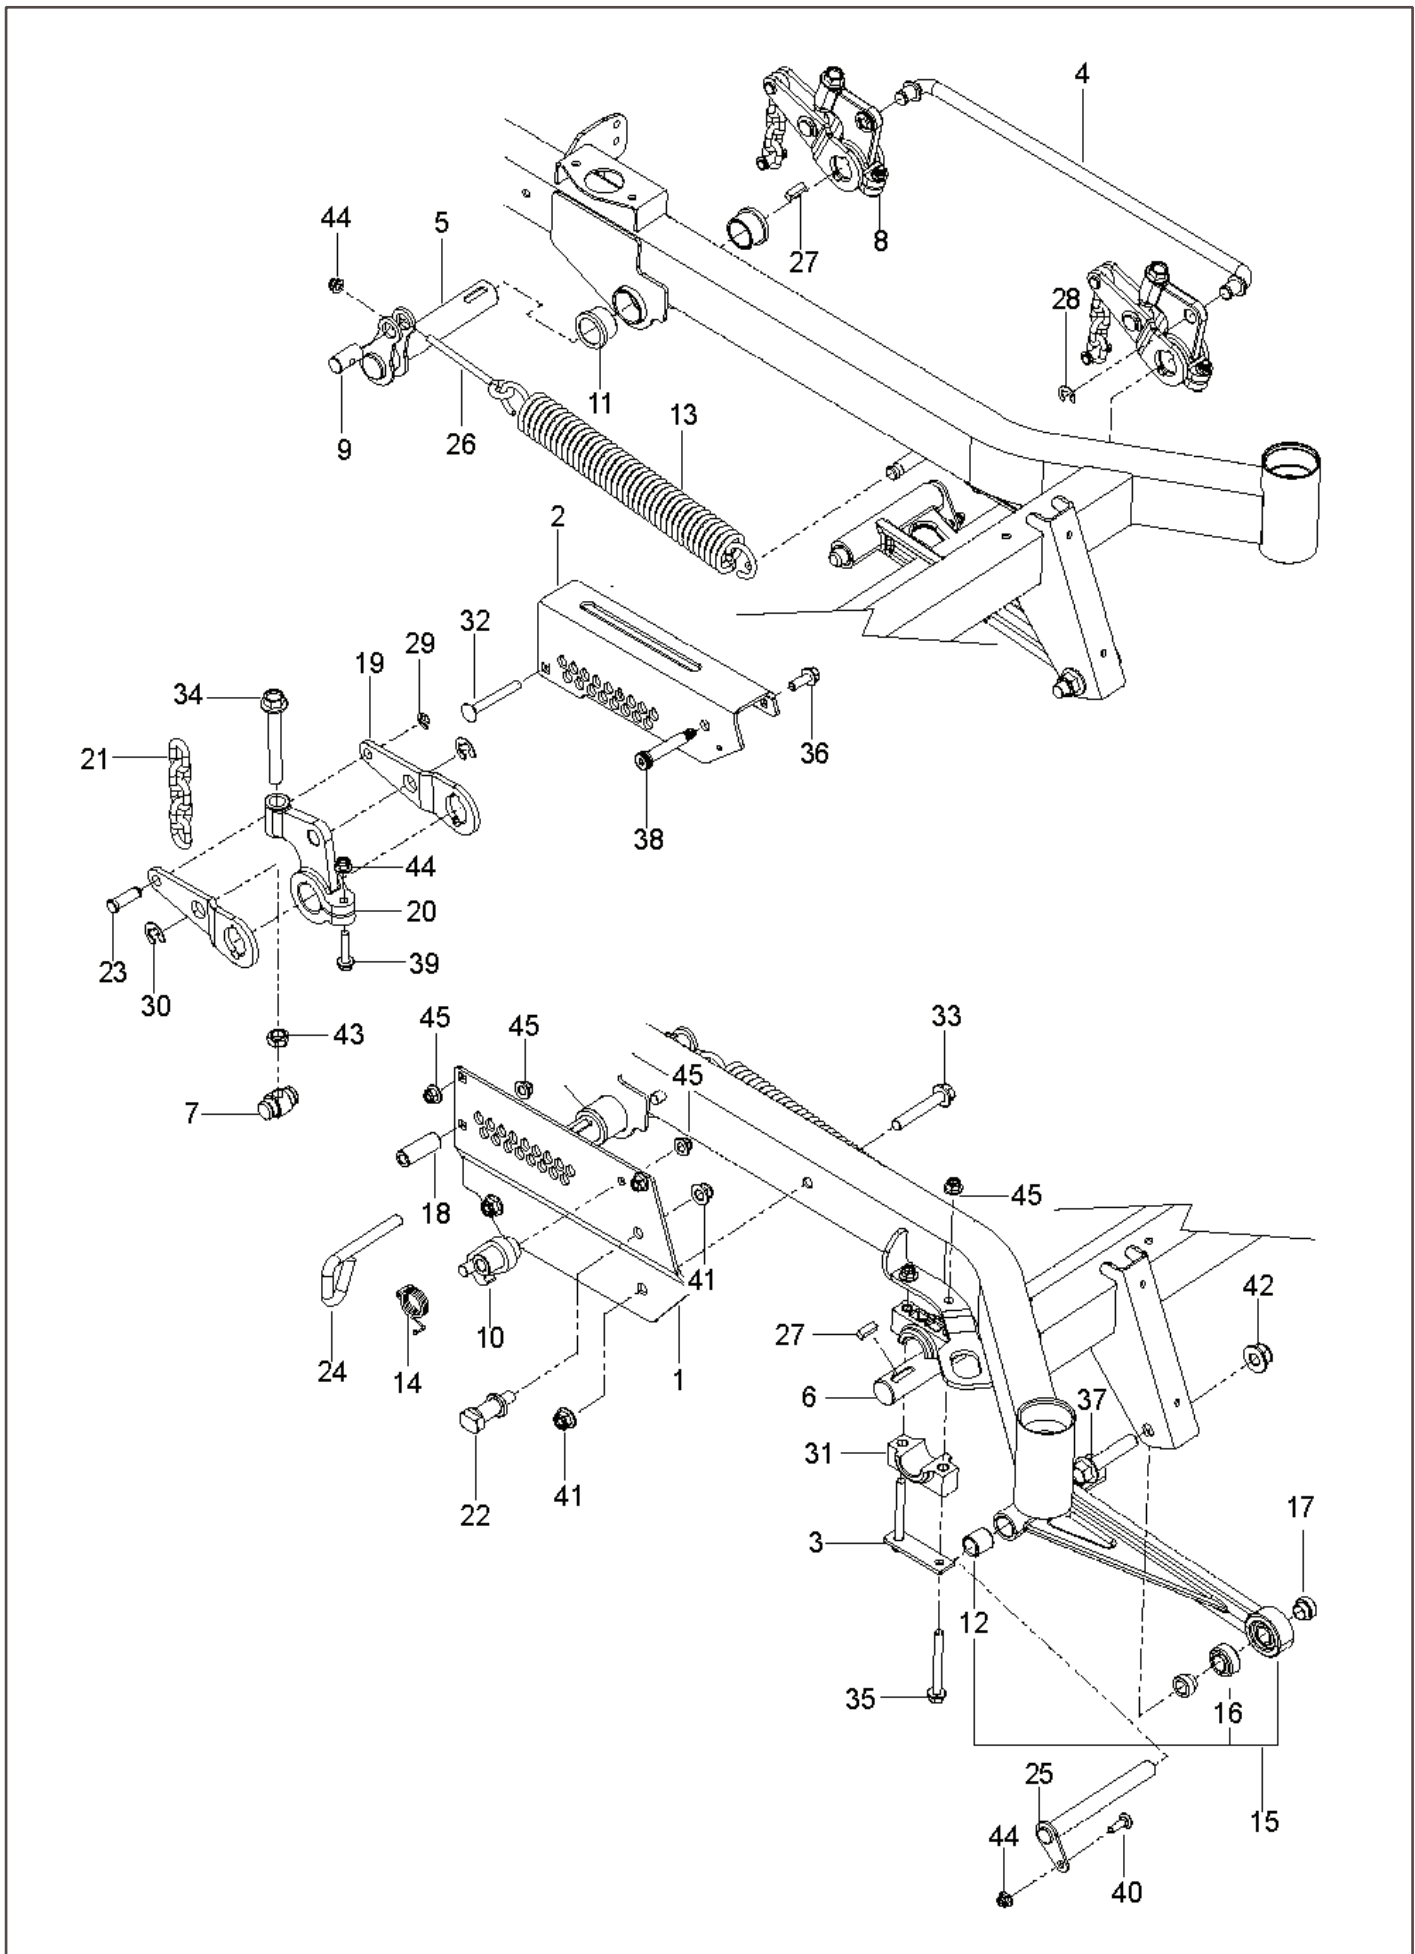

REF.	PART NO.	DESCRIPTION	REMARK	QTY.	KIT
1	510408502	PLATE		1	
2	510408602	PLATE		1	
3	525822201	PLATE		2	
4	510089801	ROD		2	
5	510410703	SHAFT		2	
6	510409602	SHAFT		1	
7	510023601	SHAFT		3	
8	525465501	ASSEMBLY		3	
9	510412301	PIVOT		2	
10	510406801	LATCH		1	
11	510089401	BUSHING		4	
12	510089201	BUSHING		2	
13	510029201	SPRING		2	
14	510376601	SPRING		1	
15	510106501	ASSEMBLY		2	
16	510083801	BALL JOINT		1	
17	510362501	SPACER		4	
18	510408401	SPACER		1	
19	510410002	ARM		3	
20	510022501	ARM		1	
21	539102641	CHAIN		3	
22	510406701	GUIDE		1	
23	510090101	PIN		6	
24	510016501	PIN		1	
25	515988201	PIN		2	
26	539120993	EYE BOLT		2	
27	525822501	KEY		4	
28	539105069	RETAINER RING		2	
29	522705201	RING		4	
30	539102454	RETAINER RING		6	
31	525822201	PLATE		2	
32	539122728	3/8-16 X 3" CARR BOLT		1	
33	874490848	SCREW		2	
34	525465701	HIIFS		3	
35	874490652	SCREW		4	
36	525612801	SCREW		2	
37	510016501	PIN		2	
38	516035501	BOLT		1	
39	525465401	SCREW		1	
40	872110508	BOLT		2	
41	521991101	NUT		3	
42	525829101	NUT		2	
43	539990625	NUT		4	
44	539112899	NUT, 5/16-18, NYLOC		7	
45	521996501	NUT		4