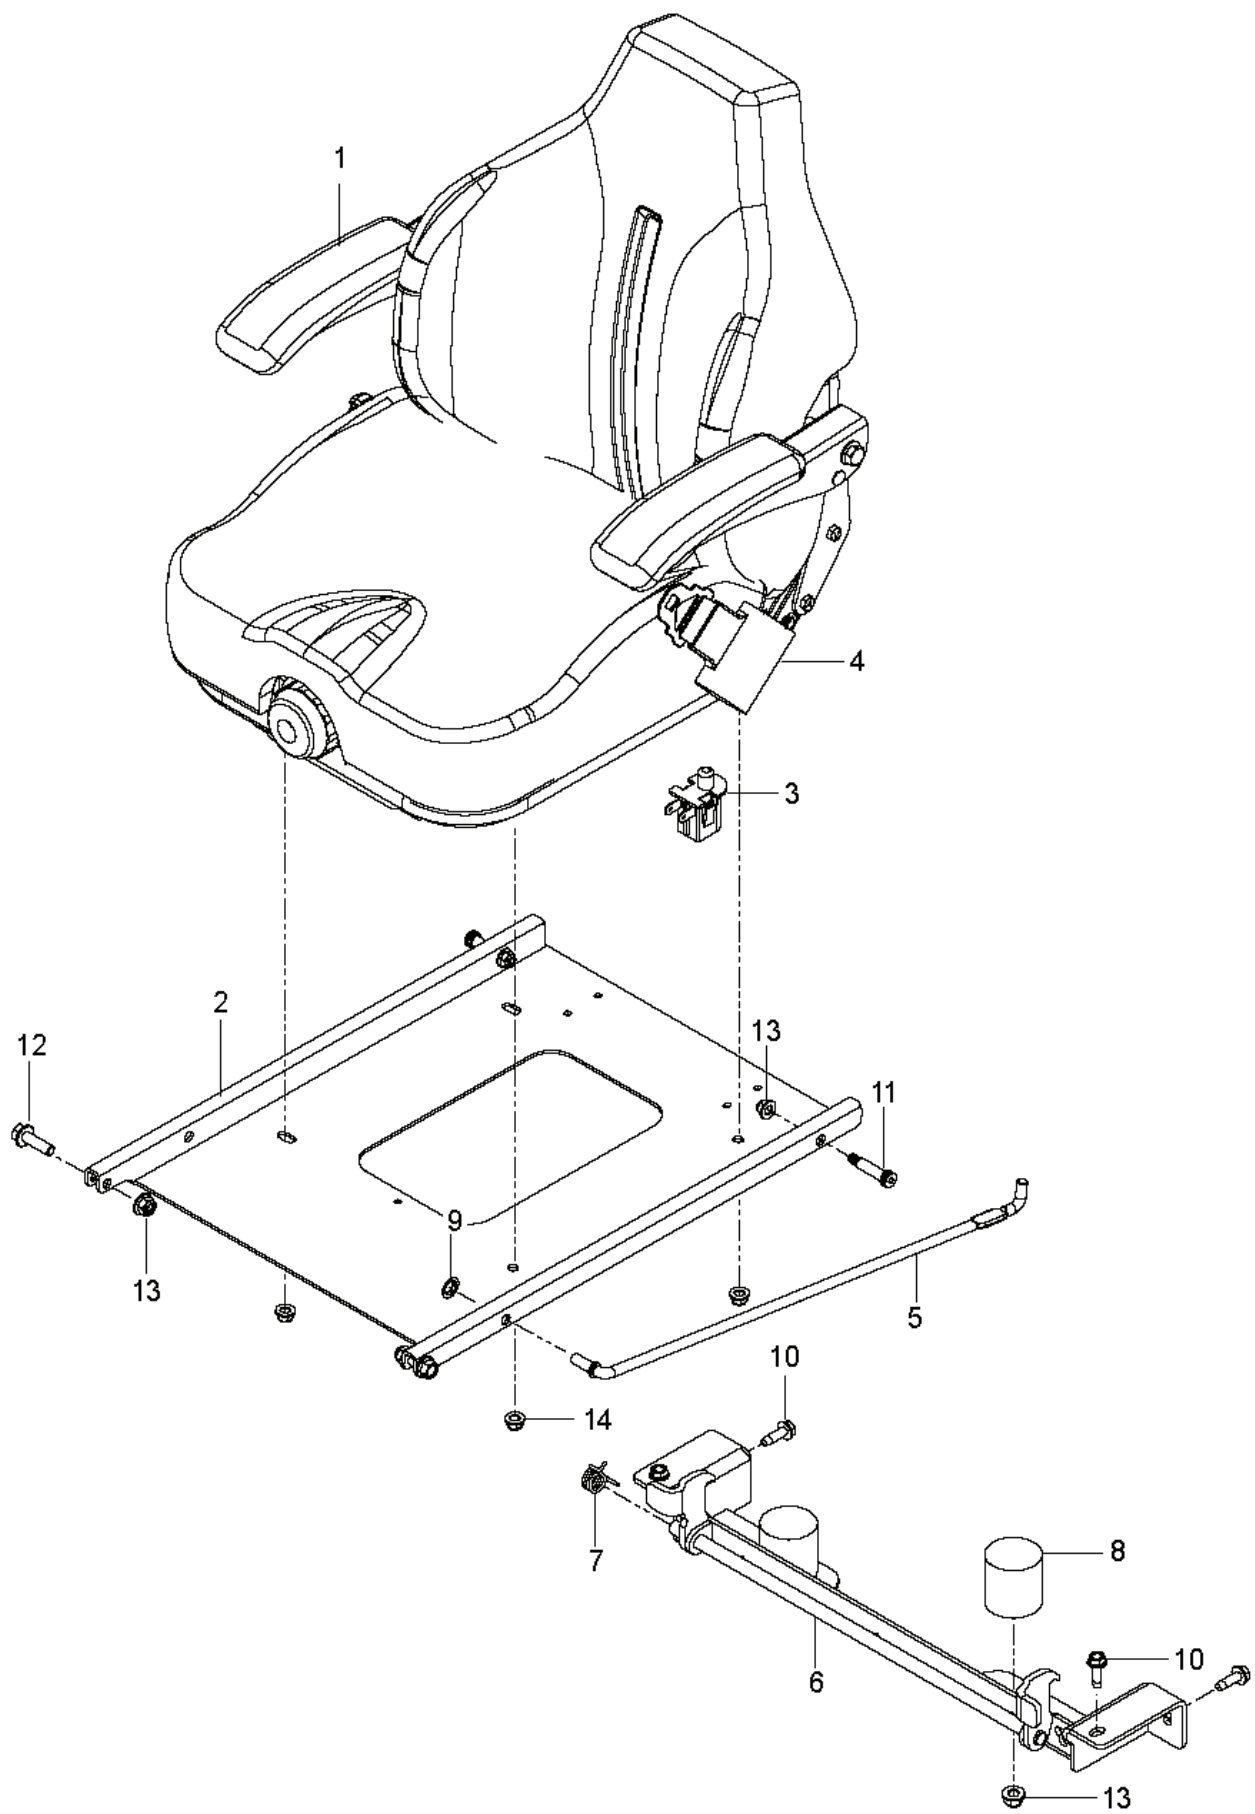

REF.	PART NO.	DESCRIPTION	REMARK	QTY.	KIT
1	501552801	SEAT		1	
2	510039302	PAN		1	
3	589423301	SWITCH		1	
4	539130359	BELT		1	
5	510064101	ROD		1	
6	585857402	BRACKET		1	
7	520283101	SPRING		1	
8	510283801	BUMPER		2	
9	539913847	BOLT		2	
10	817490519	TBD		4	
11	515990601	BOLT		2	
12	525834201	SCREW		2	
13	521996501	NUT		6	
14	539112899	NUT, 5/16-18, NYLOC		4