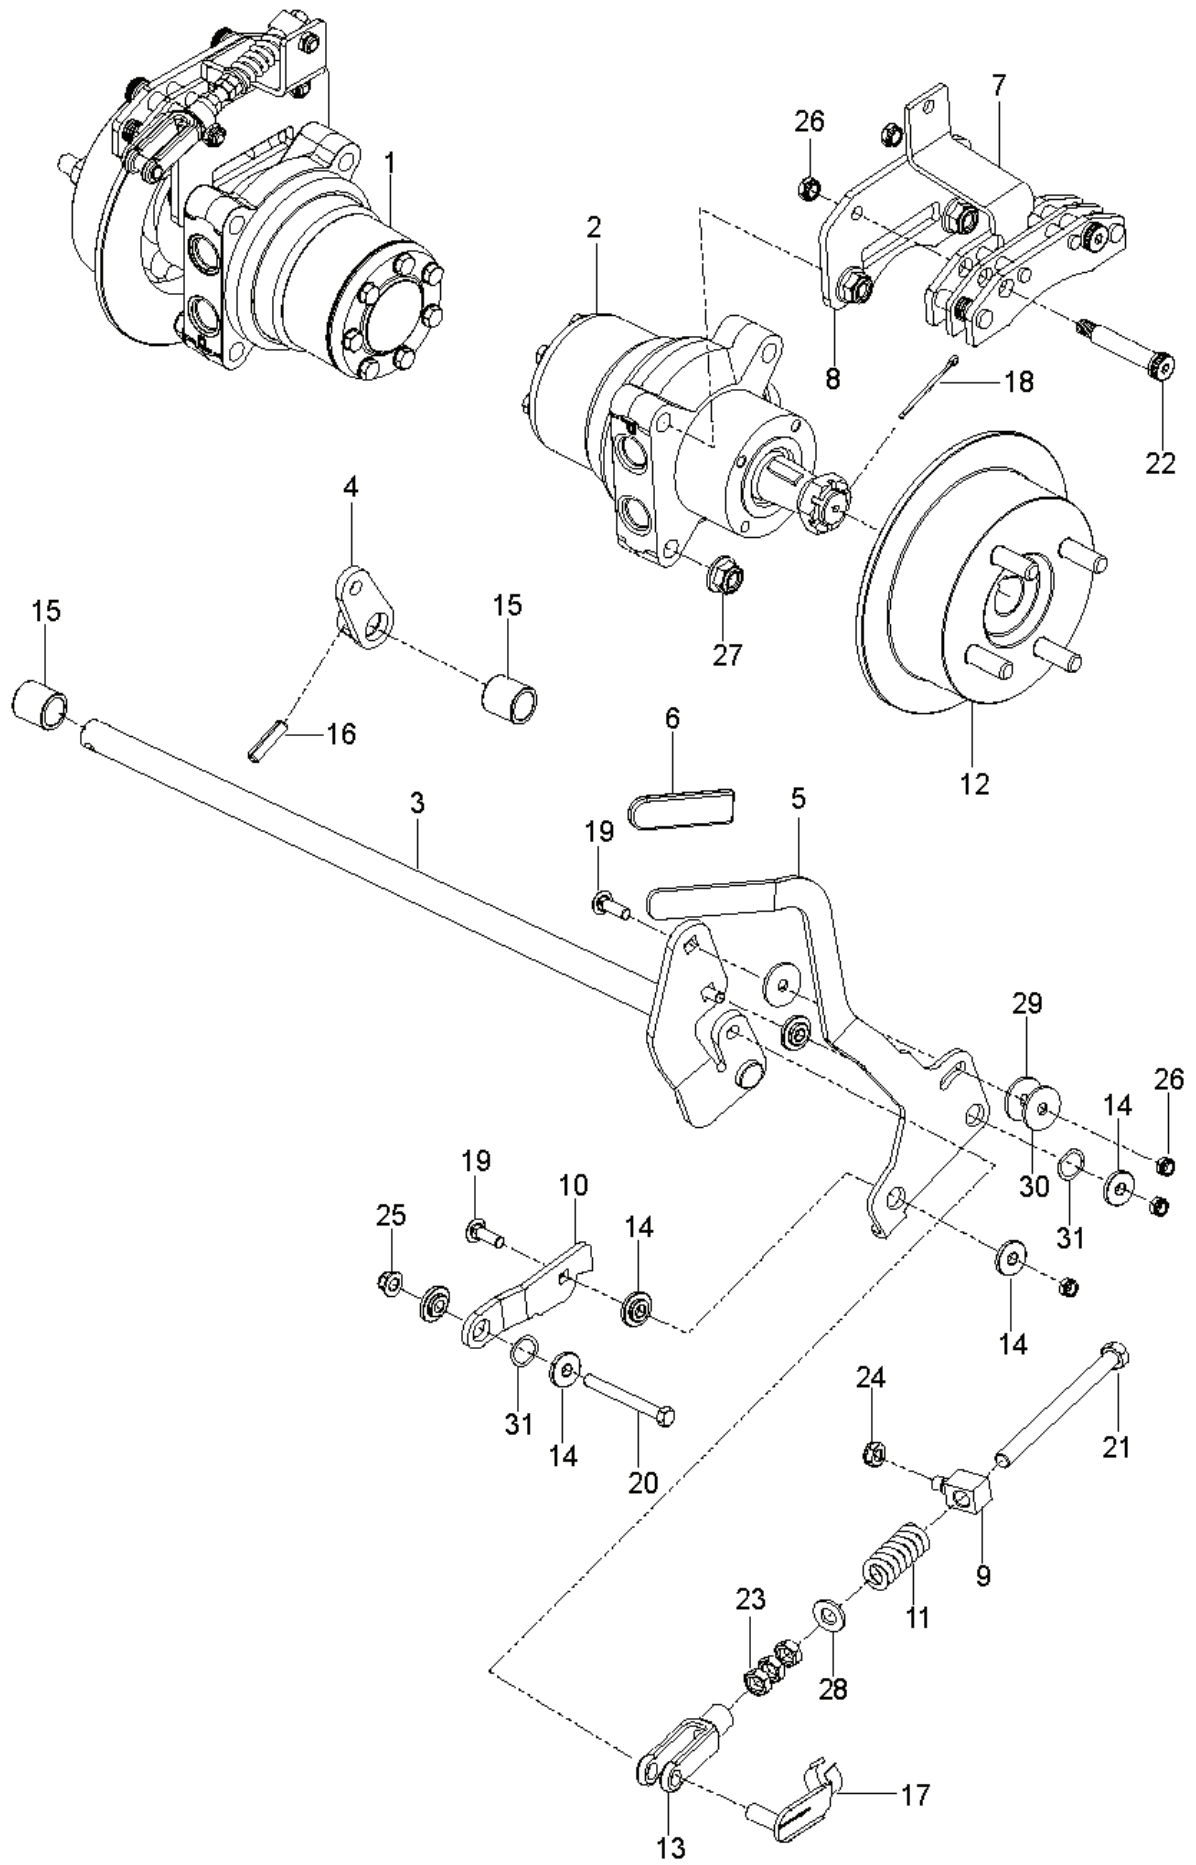

REF.	PART NO.	DESCRIPTION	REMARK	QTY.	KIT
1	510408502	PLATE		1	
2	510408602	PLATE		1	
3	525822201	PLATE		2	
4	510089801	ROD		2	
5	510410703	SHAFT		2	
6	510409602	SHAFT		1	
7	510023601	SHAFT		3	
8	525465501	ASSEMBLY		3	
9	510412301	PIVOT		2	
10	510406801	LATCH		1	
11	510089401	BUSHING		4	
12	510089201	BUSHING		2	
13	510029201	SPRING		2	
14	510376601	SPRING		1	
15	510106501	ASSEMBLY		2	
16	510083801	BALL JOINT		1	
17	510362501	SPACER		4	
18	510408401	SPACER		1	
19	510410002	ARM		3	
20	510022501	ARM		1	
21	539102641	CHAIN		3	
22	510406701	GUIDE		1	
23	510090101	PIN		6	
24	510016501	PIN		1	
25	515988201	PIN		2	
26	539120993	EYE BOLT		2	
27	525822501	KEY		4	
28	539105069	RETAINER RING		2	
29	522705201	RING		4	
30	539102454	RETAINER RING		6	
31	525822201	PLATE		2	
32	539122728	3/8-16 X 3" CARR BOLT		1	
33	874490848	SCREW		2	
34	525465701	HIIFS		3	
35	874490652	SCREW		4	
36	525612801	SCREW		2	
37	510016501	PIN		2	
38	516035501	BOLT		1	
39	525465401	SCREW		1	
40	872110508	BOLT		2	
41	521991101	NUT		3	
42	525829101	NUT		2	
43	539990625	NUT		4	
44	539112899	NUT, 5/16-18, NYLOC		7	
45	521996501	NUT		4	