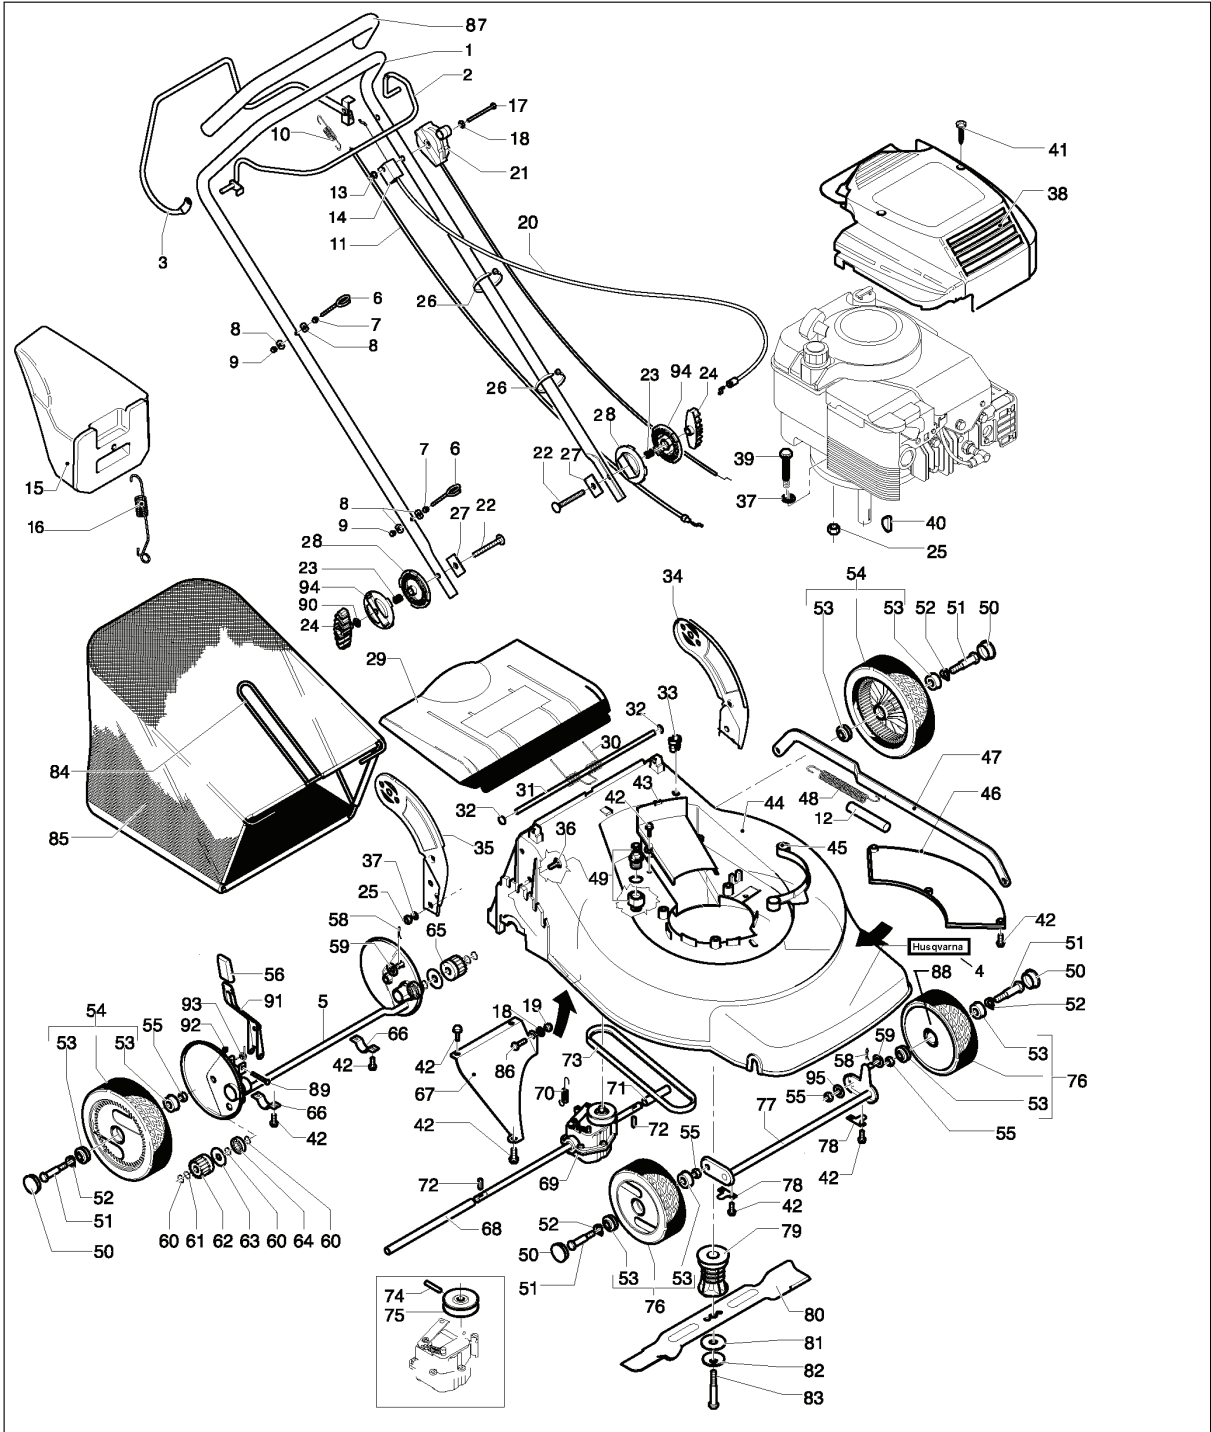

R153 S, 9538465-09, 2004-03

SPARE PARTS LIST

brand **HUSQVARNA**

date **NOV/03** SHEET 1/2

Model **R153S**

Product number **9538465-09**

REF.	PART NO.	DESCRIPTION	REMARK	QTY.	KIT
1	531212038	HANDLE		1	
2	531205863	LOOP		1	
3	531212676	LOOP		1	
4	531212478	DECAL		1	
5	531212393	SHAFT		1	
6	531205169	PIN RETAINING SCREW		2	
7	531207165	NUT	M6	2	
8	531204961	WASHER	D. 6.5	4	
9	531208491	NUT	M6-H8 UNI7473	2	
10	531210573	SPRING		1	
11	531212369	WIRE	DRIVE CABLE	1	
12	531211591	PIPE		1	
13	531205213	NUT		1	
14	531208043	BRACKET		1	
15	531210618	MULCH PLUG		1	
16	531205831	MULCH PLUG		1	
17	531206212	SCREW	TE M5X25	1	
18	531206666	WASHER	5/15/1.5	4	
19	531208492	NUT	M5	2	
22	531211480	SCREW	TTSQ M8X55	2	
23	531211476	SPRING		2	
24	531205840	KNOB		2	
25	531207982	NUT	M8 UNI 5587	7	
26	531205581	CLIP		2	
27	531211581	PLATE		2	
28	531211473	SEGMENT		2	
29	531212444	COVER		1	
30	531206531	SPRING		1	
31	531206525	SHAFT		1	
32	531210824	RETAINER RING		1	
33	531205557	GROMMET		1	
34	531212047	PLATE		1	
35	531212046	PLATE		1	
36	531205741	SCREW	TTSQ M8X16	4	
37	531207981	WASHER	DIA. 8E DIN 6798	10	
39	531205768	SCREW	TEM8X90 UNI 5737 CENTURA 55LX	1	
40	531204907	KEY	4X6.5 UNI6606 WODRUF	1	
41	531205823	SCREW	TCT2 F4X30	2	
42	531207856	SCREW	TEFR 5X10 TRILOBATA	20	
43	531205751	HOUSING		1	
44	531206516	HOUSING		1	
46	531206520	PLATE		1	
47	531210772	PIPE		1	
48	531205715	SPRING		1	
49	531205848	CONNECTOR		1	
50	531210580	HUB CAP		4	
51	531205042	SCREW		4	
52	531206644	WASHER	DIN 137B 13X0.8	4	
53	531205214	BEARING		8	
54	531210761	WHEEL	DIA. 210/26	2	
55	531207978	NUT	M10	6	
56	531207986	KNOB		1	
58	531206653	PIN	1.8X33	2	
59	531204906	WASHER	DIA. 8	2	
60	531208772	WASHER	DIA. 12E DIN 471	6	
61	531208859	WASHER	DIA. 12,4/17/0.3	2	
62	531205045	PINION	DX	1	
63	531207847	WASHER	DIA. 12/34/0.7	2	
64	531208778	BEARING	DIA. 12/28/8	2	
65	531205046	PINION	SX	1	
66	531206652	SUPPORT		2	
67	531205734	PLATE		1	
68	531207697	PIPE		1	
69	531212711	GEARBOX		1	
70	531205754	SPRING		1	
71	531205771	SLEEVE	MM 98	1	
72	531205108	KEY		2	
73	531207375	BELT	Z30-3/4 (10X785) 3L320	1	
74	531207703	PIN RETAINING SCREW	DIA. 5/30	1	
75	531208899	PULLEY		1	
76	531210579	WHEEL		2	
77	531212394	SHAFT		1	
78	531205536	SUPPORT		2	
79	531207848	SUPPORT		1	
80	531211646	MOWER BLADE		1	
81	531207243	WASHER	17.2/50/1.5	1	
82	531207237	WASHER	11/50/2.5	1	