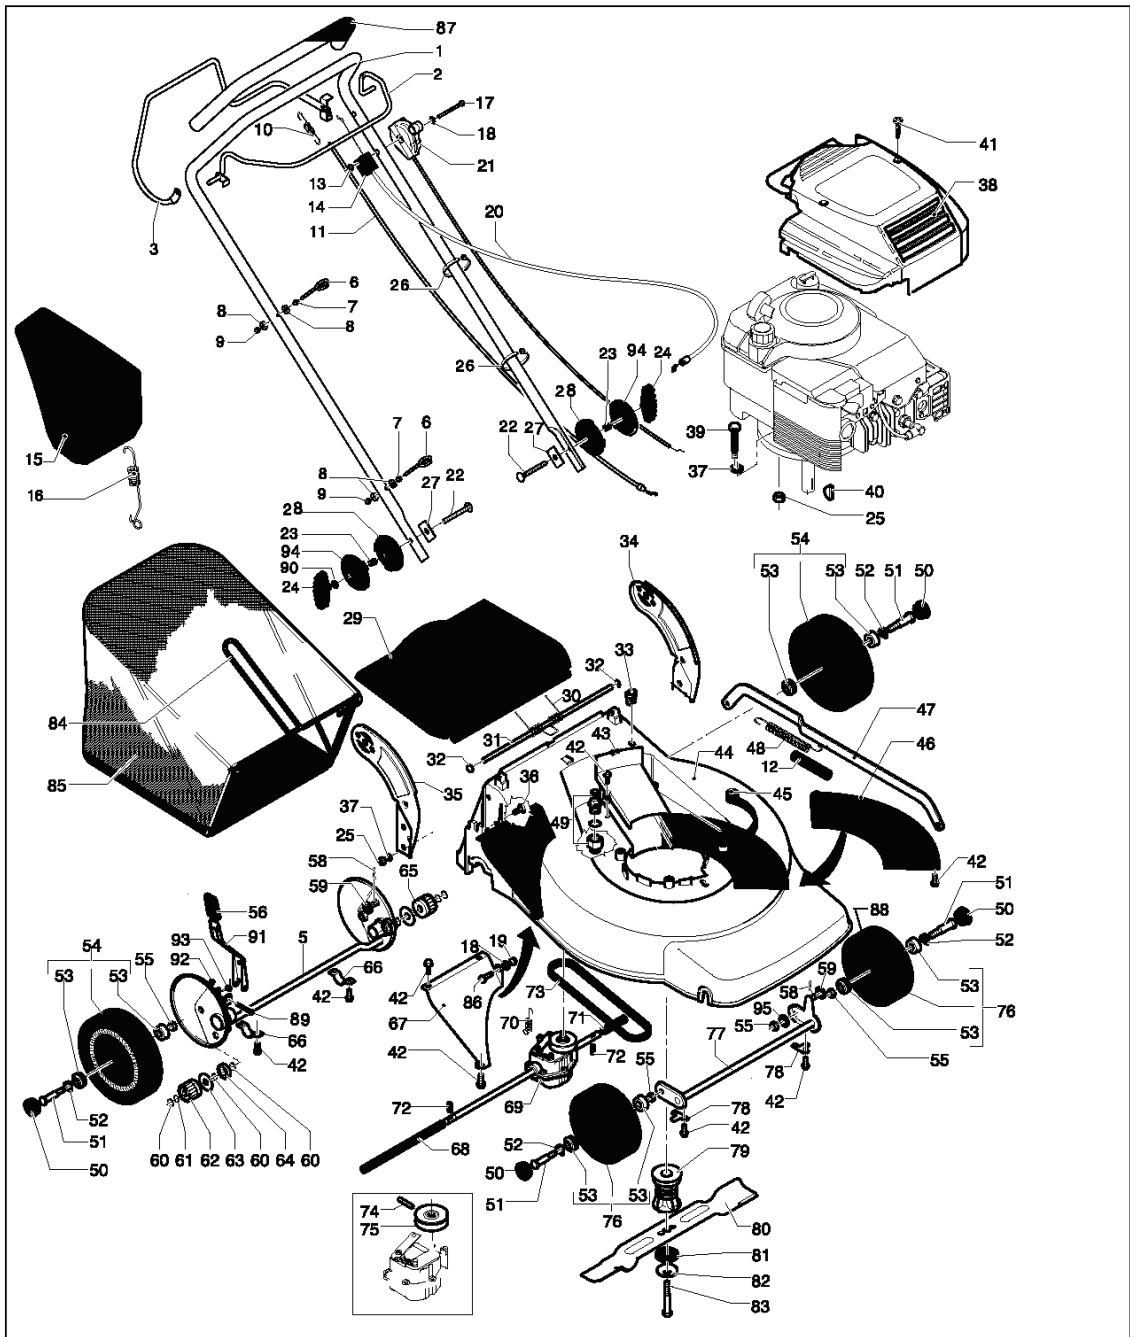

R153S, 953876569, 2005-02

SPARE PARTS LIST

brand **HUSQVARNA**

date dic/04 SHEET 1/2

Model
R 153 S

Product number
953876569

REF.	PART NO.	DESCRIPTION	REMARK	QTY.	KIT
1	531212038	HANDLE		1	
2	531205863	LOOP		1	
3	531212676	LOOP		1	
5	531212393	SHAFT		1	
6	531205169	PIN RETAINING SCREW		2	
7	531207165	NUT		2	
8	531204961	WASHER		4	
9	531208491	NUT		2	
10	531210573	SPRING		1	
11	531212369	WIRE		1	
12	531211591	PIPE		1	
13	531205213	NUT		1	
14	531208043	BRACKET		1	
15	531210618	MULCH PLUG		1	
16	531205831	MULCH PLUG		1	
17	531206212	SCREW		1	
18	531206666	WASHER		4	
19	531208492	NUT		2	
20	531212370	WIRE		1	
21	531206447	TRIGGER		1	
22	531211480	SCREW		2	
23	531211476	SPRING		2	
24	531205840	KNOB		2	
25	531207982	NUT		7	
26	531205581	CLIP		2	
27	531211581	PLATE		2	
28	531211473	SEGMENT		2	
29	531212444	COVER		1	
30	531206531	SPRING		1	
31	531206525	SHAFT		1	
32	531210824	RETAINER RING		1	
33	531205557	GROMMET		1	
34	531212047	PLATE		1	
35	531212046	PLATE		1	
36	531205741	SCREW		4	
37	531207981	WASHER		10	
38	531212106	COVER		1	
39	531206681	SCREW		2	
39	531205768	SCREW		1	
40	531204907	KEY		1	
41	531205823	SCREW		2	
42	531207856	SCREW		20	
43	531213225	COVER		1	
44	531213485	HOUSING		1	
45	531206308	PAWL		1	
46	531206520	PLATE		1	
47	531210772	PIPE		1	
48	531205715	SPRING		1	
49	531205848	CONNECTOR		1	
50	531210580	HUB CAP		4	
51	531205042	SCREW		4	
52	531206644	WASHER		4	
53	531205214	BEARING		8	
54	531210761	WHEEL		2	
55	531207978	NUT		6	
56	531207986	KNOB		1	
58	531206653	PIN		2	
59	531204906	WASHER		2	
60	531208772	WASHER		6	
61	531208859	WASHER		2	
62	531205045	PINION		1	
63	531207847	WASHER		2	
64	531208778	BEARING		2	
65	531205046	PINION		1	
66	531206652	SUPPORT		2	
67	531205734	PLATE		1	
68	531207697	PIPE		1	
69	531212711	GEARBOX		1	
70	531205754	SPRING		1	
71	531205771	SLEEVE		1	
72	531205108	KEY		2	
73	531207375	BELT		1	
74	531207703	PIN RETAINING SCREW		1	
75	531208899	PULLEY		1	
76	531210579	WHEEL		2	
77	531212394	SHAFT		1	
78	531205536	SUPPORT		2	
79	531207848	SUPPORT		1	