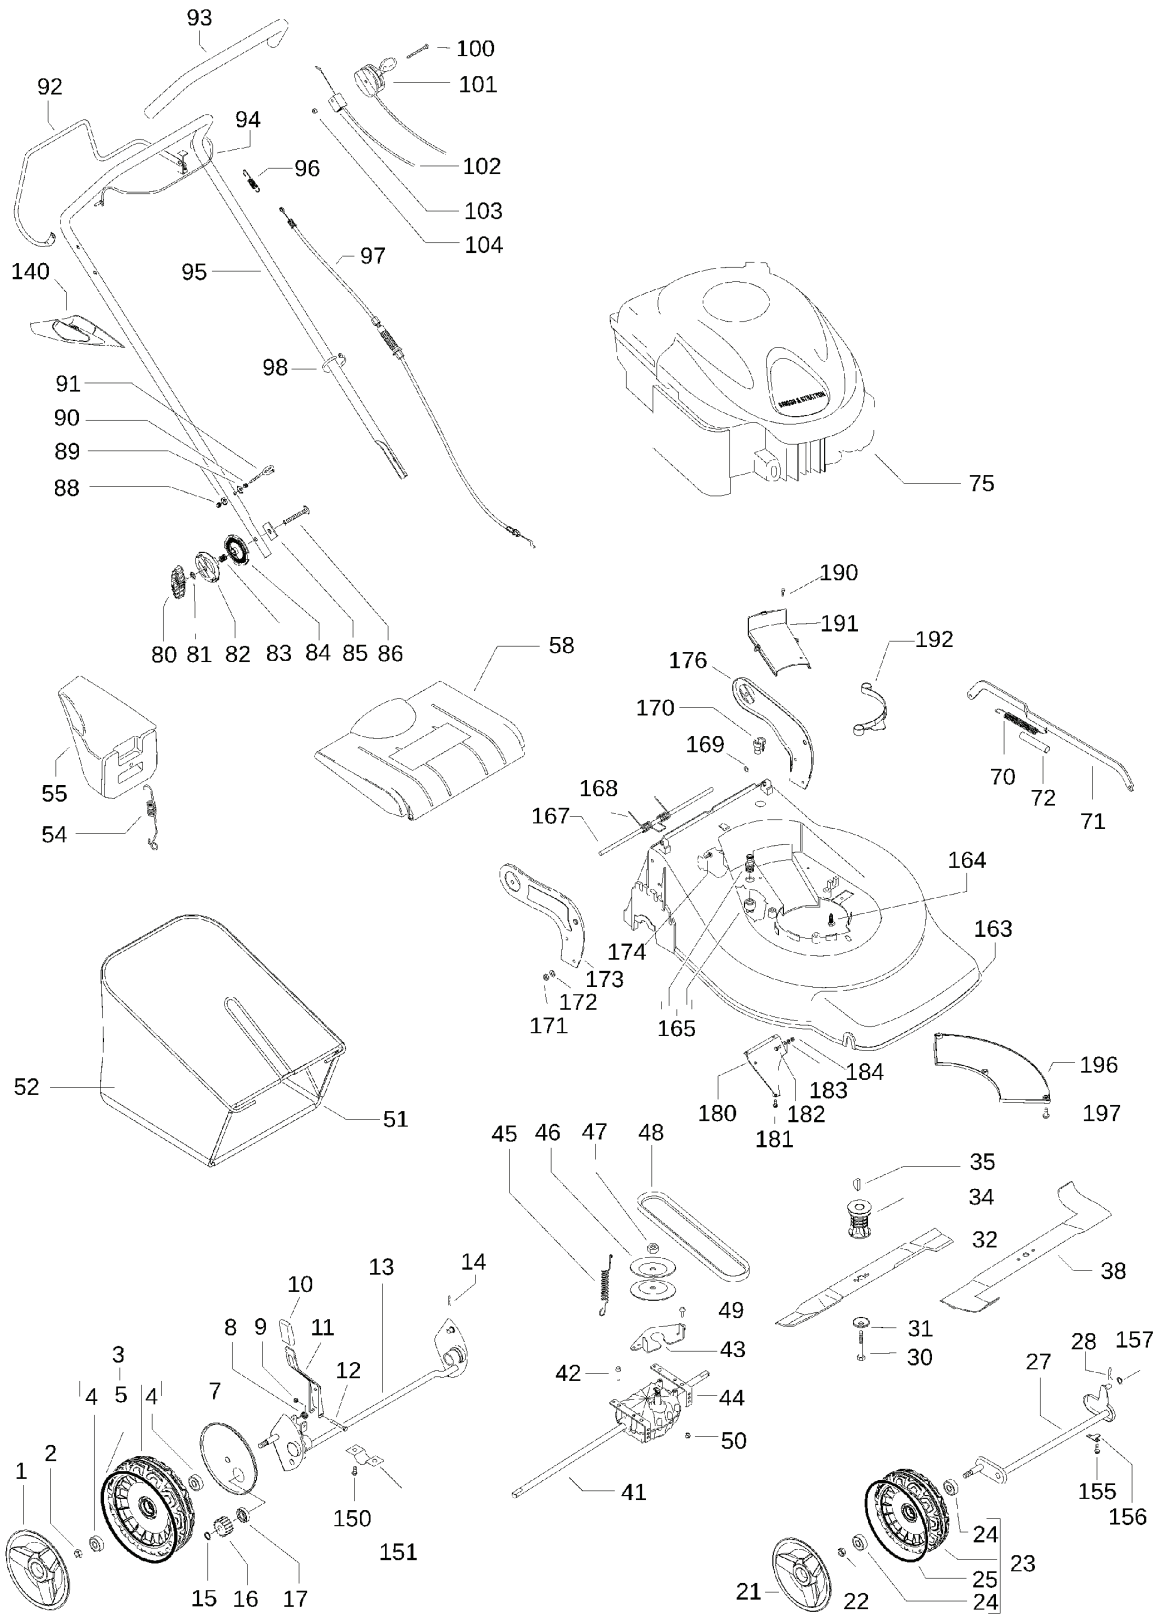

REF.	PART NO.	DESCRIPTION	REMARK	QTY.	KIT
1	544443901	HUB CAP		2	
2	504857801	NUT		2	
3	502445601	WHEEL ASSY		2	
4	504548201	BALL BEARING		2	
5	544432801	O-RING		2	
7	504827301	DUST COVER		2	
8	531210817	SPRING		1	
9	531208492	NUT		2	
10	531207986	KNOB		1	
11	501979901	LIFTING LEVER ASSY		1	
12	538235807	SCREW		1	
13	504847601	REAR AXLE		1	
14	531206653	PIN		1	
15	531208772	WASHER		2	
16	544342301	PINION		2	
17	531208778	BEARING		2	
21	544444001	HUB CAP		1	
22	504857801	NUT		2	
23	502445001	WHEEL ASSY		2	
24	504548201	BALL BEARING		2	
25	544433101	O-RING		2	
27	504856601	FRONT AXLE ASSY		1	
28	531206653	PIN		1	
30	531206649	SCREW		1	
31	531207237	WASHER		1	
32	581188610	MOWER BLADE		1	
34	531207848	SUPPORT		1	
35	505290901	KEY		1	
38	531213695	BLADE		1	
41	544376202	GEARBOX		1	
42	503217520	SCREW IHSCFT		4	
43	544468601	BELT GUIDE		1	
44	504887101	BELT GUIDE		2	
45	544934701	SPRING		1	
46	504547901	PULLEY		2	
47	504548001	NUT		2	
48	531206701	BELT		1	
49	538243062	SCREW		4	
50	531205213	NUT		4	
51	531208380	FRAME		1	
52	531208383	BAG		1	
54	531205831	MULCH PLUG		1	
55	531210618	MULCH PLUG		1	
58	531206518	COVER		1	
70	531205715	SPRING		1	
71	531210772	PIPE		1	
72	531211597	SHEATING		1	
80	531205840	KNOB		2	
81	531204922	WASHER		2	
82	531211474	SEGMENT		2	
83	531211476	SPRING		2	
84	531211473	SEGMENT		2	
85	531211581	PLATE		2	
86	531211480	SCREW		2	
88	531208491	NUT		2	
89	531204961	WASHER		4	
90	531207165	NUT		2	
91	531205169	PIN RETAINING SCREW		2	
92	531212676	LOOP		1	
93	531210725	PROTECTOR		1	
94	531205863	LOOP		1	
95	531212039	HANDLE		1	
96	531210573	SPRING		1	
97	544908002	CABLE		1	
98	531205581	CLIP		2	
100	531213517	SCREW		1	
101	531213491	CONTROL		1	
102	531213522	BRAKE WIRE		1	
103	531208043	BRACKET		1	
104	531208063	NUT		1	
140	544899301	TOOL		1	
150	531207385	SCREW		4	
151	531206652	SUPPORT		2	
155	531207856	SCREW		4	
156	531205536	SUPPORT		2	
157	531204906	WASHER		1	
163	531213485	HOUSING		1	
164	531213845	SCREW		3