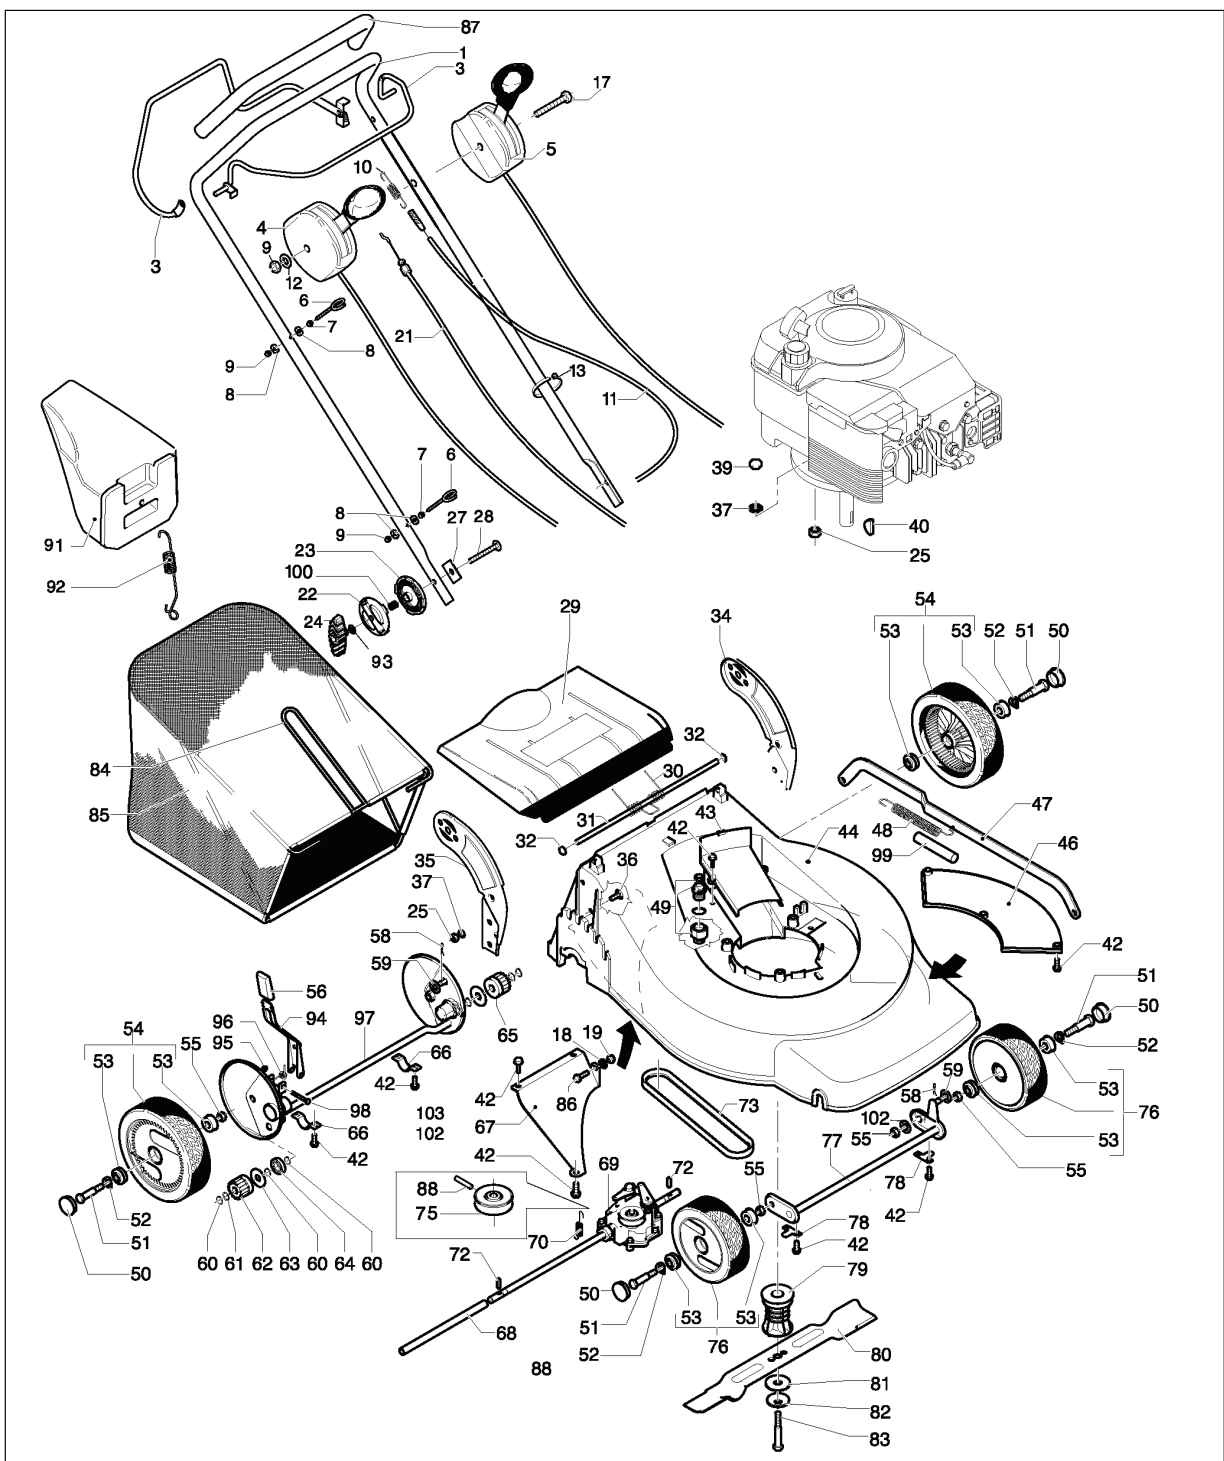

# **SPARE PARTS LIST**

brand **HUSQVARNA**

date dic/04 SHEET 1/2

Model  
**R 153 S3**

Product number  
**953876567**

REF.	PART NO.	DESCRIPTION	REMARK	QTY.	KIT
1	531213489	HANDLE		1	
2	531205863	LOOP		1	
3	531212676	LOOP		1	
4	531213492	CONTROL		1	
5	531213491	CONTROL		1	
6	531205169	PIN RETAINING SCREW		2	
7	531207165	NUT		2	
8	531204961	WASHER		4	
9	531208491	NUT		2	
10	531210573	SPRING		1	
11	531213127	WIRE		1	
12	531213515	WASHER		1	
17	531213516	SCREW		1	
18	531206666	WASHER		4	
19	531208492	NUT		3	
21	531212370	WIRE		1	
22	531211474	SEGMENT		2	
23	531211473	SEGMENT		2	
24	531205840	KNOB		2	
25	531207982	NUT		7	
26	531205581	CLIP		2	
27	531211581	PLATE		1	
28	531211480	SCREW		2	
29	531212444	COVER		1	
30	531206531	SPRING		1	
31	531206525	SHAFT		1	
32	531210824	RETAINER RING		1	
34	531212047	PLATE		1	
35	531212046	PLATE		1	
36	531205741	SCREW		4	
37	531207981	WASHER		10	
39	531207107	SCREW		2	
39	531205768	SCREW		1	
40	531204907	KEY		1	
42	531207856	SCREW		16	
43	531213225	COVER		1	
44	531213485	HOUSING		1	
46	531206520	PLATE		1	
47	531210772	PIPE		1	
48	531205715	SPRING		1	
49	531205848	CONNECTOR		1	
50	531210580	HUB CAP		4	
51	531205042	SCREW		4	
52	531206644	WASHER		4	
53	531205214	BEARING		8	
54	531210761	WHEEL		2	
55	531207978	NUT		6	
56	531207986	KNOB		1	
58	531206653	PIN		2	
59	531204906	WASHER		2	
60	531208772	WASHER		6	
61	531208859	WASHER		2	
62	531213616	PINION		1	
63	531207847	WASHER		2	
64	531208778	BEARING		2	
65	531213617	PINION		1	
66	531206652	SUPPORT		2	
67	531205734	PLATE		1	
68	531207697	PIPE		1	
69	531212937	GEARBOX		1	
70	531205216	SPRING		1	
72	531205786	PIN RETAINING SCREW		2	
73	531213131	BELT		1	
75	531213474	PULLEY		1	
76	531210579	WHEEL		2	
531 21 23- 58	531212358	PLUG		2	
77	531212394	SHAFT		1	
78	531205536	SUPPORT		2	
79	531207848	SUPPORT		1	
80	531211646	MOWER BLADE		1	
81	531207243	WASHER		1	
82	531207237	WASHER		1	
83	531206649	SCREW		1	
84	531208380	FRAME		1	
85	531208383	BAG		1	
86	531207838	SCREW		1	
87	531210725	PROTECTOR		1	