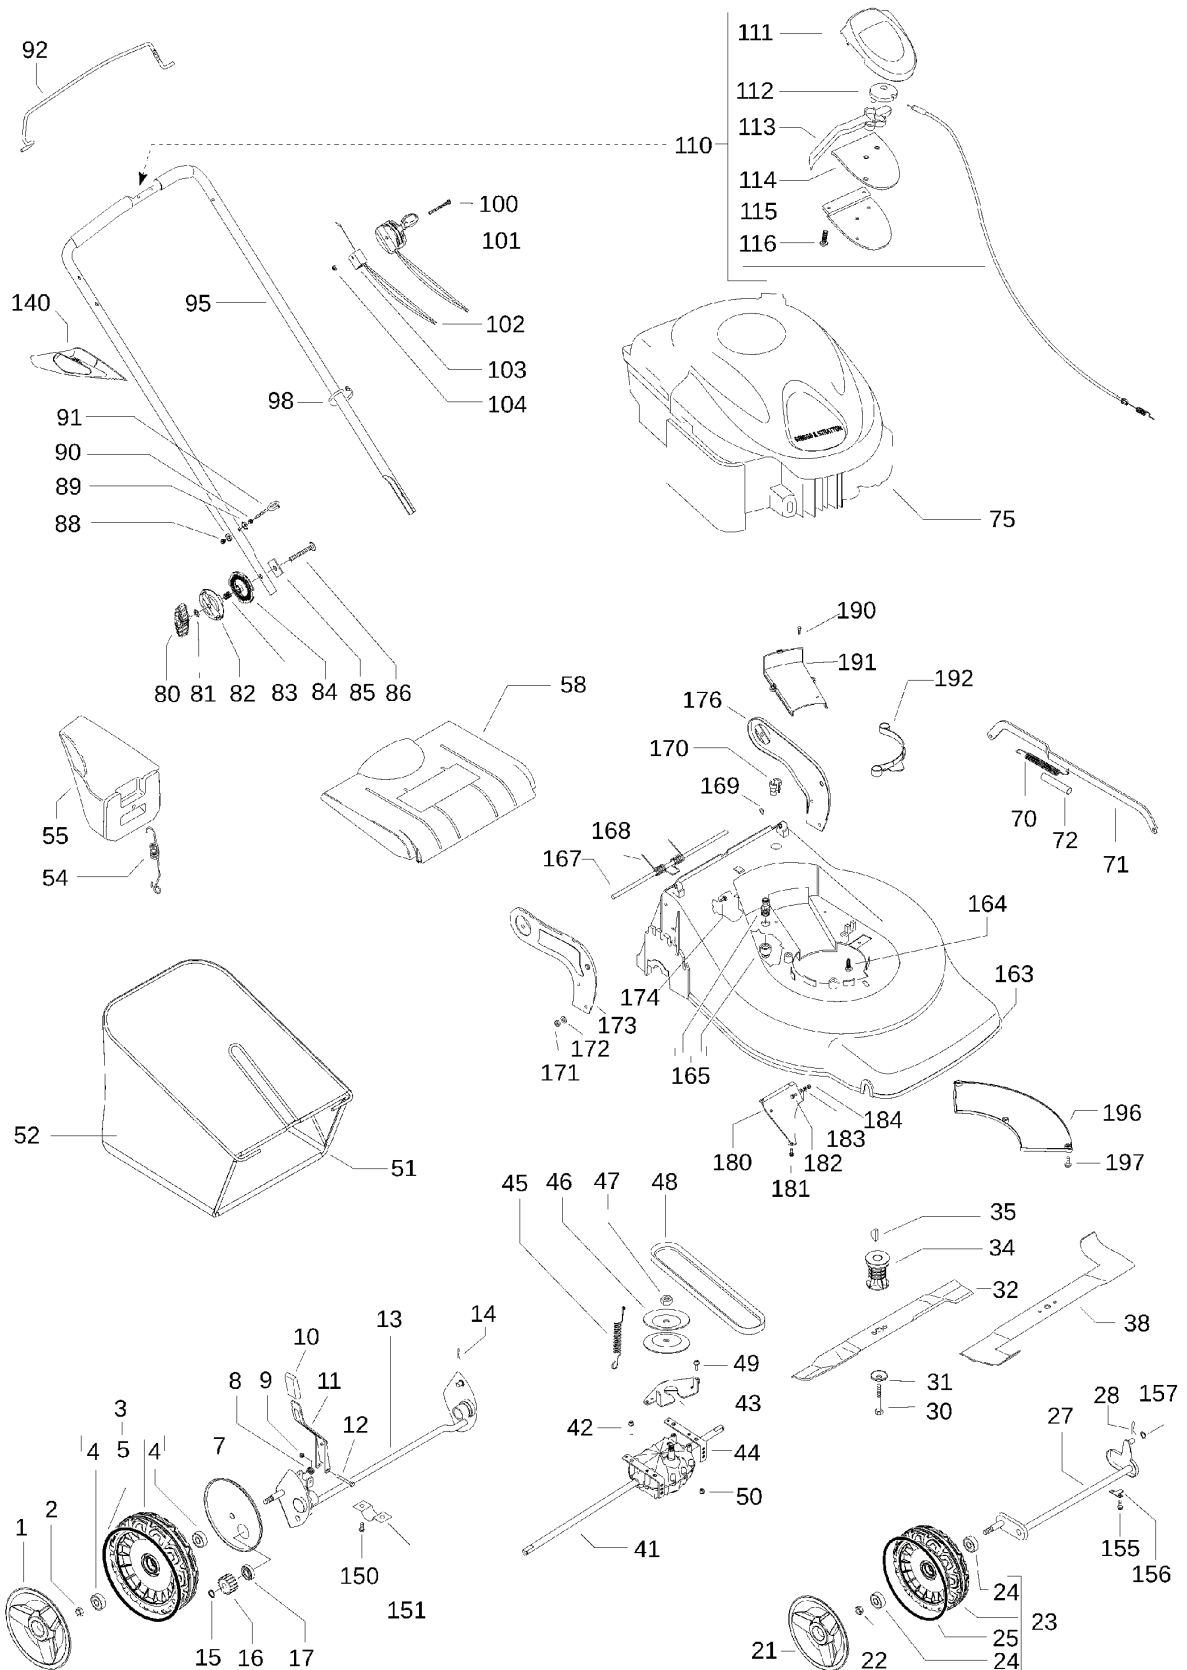

# **SPARE PARTS LIST**

REF.	PART NO.	DESCRIPTION	REMARK	QTY.	KIT
1	544443901	HUB CAP		2	
2	504857801	NUT		2	
3	502445601	WHEEL ASSY		2	
4	504548201	BALL BEARING		2	
5	544432801	O-RING		2	
7	504827301	DUST COVER		2	
8	531210817	SPRING		1	
9	531208492	NUT		2	
10	531207986	KNOB		1	
11	501979901	LIFTING LEVER ASSY		1	
12	538235807	SCREW		1	
13	504847601	REAR AXLE		1	
14	531206653	PIN		1	
15	531208772	WASHER		2	
16	544342301	PINION		2	
17	531208778	BEARING		2	
21	544444001	HUB CAP		1	
22	504857801	NUT		2	
23	502445001	WHEEL ASSY		2	
24	504548201	BALL BEARING		2	
25	544433101	O-RING		2	
27	504856601	FRONT AXLE ASSY		1	
28	531206653	PIN		1	
30	531206649	SCREW		1	
31	531207237	WASHER		1	
32	581188610	MOWER BLADE		1	
34	531207848	SUPPORT		1	
35	505290901	KEY		1	
38	531213695	BLADE		1	
41	544376202	GEARBOX		1	
42	503217520	SCREW IHSCFT		4	
43	544468601	BELT GUIDE		1	
44	504887101	BELT GUIDE		2	
45	544934701	SPRING		1	
47	504548001	NUT		2	
48	531206701	BELT		1	
49	538243062	SCREW		4	
50	531205213	NUT		4	
51	531208380	FRAME		1	
52	531208383	BAG		1	
54	531205831	MULCH PLUG		1	
55	531210618	MULCH PLUG		1	
58	531206518	COVER		1	
70	531205715	SPRING		1	
71	531210772	PIPE		1	
72	531211597	SHEATING		1	
80	531205840	KNOB		2	
81	531204922	WASHER		2	
82	531211474	SEGMENT		2	
83	531211476	SPRING		2	
84	531211473	SEGMENT		2	
85	531211581	PLATE		2	
86	531211480	SCREW		2	
88	531208491	NUT		2	
89	531204961	WASHER		4	
90	531207165	NUT		2	
91	531205169	PIN RETAINING SCREW		2	
92	544463801	OPERATOR-PRESENCE CONTROL		1	
95	544914801	HANDLE		1	
98	531205581	CLIP		2	
100	531213517	SCREW		1	
101	531213491	CONTROL		1	
102	531213522	BRAKE WIRE		1	
103	531208043	BRACKET		1	
104	531208063	NUT		1	
110	544932904	CONTROL		1	
111	532195761	COVER		1	
112	532187353	DISC		1	
113	532190037	ARM		1	
114	532195762	COVER		1	
115	532187097	BRACKET		1	
116	532181698	SCREW		5	
140	544899301	TOOL		1	
150	531207385	SCREW		4	
151	531206652	SUPPORT		2	
155	531207856	SCREW		4	
156	531205536	SUPPORT		2	
157	531204906	WASHER		1	