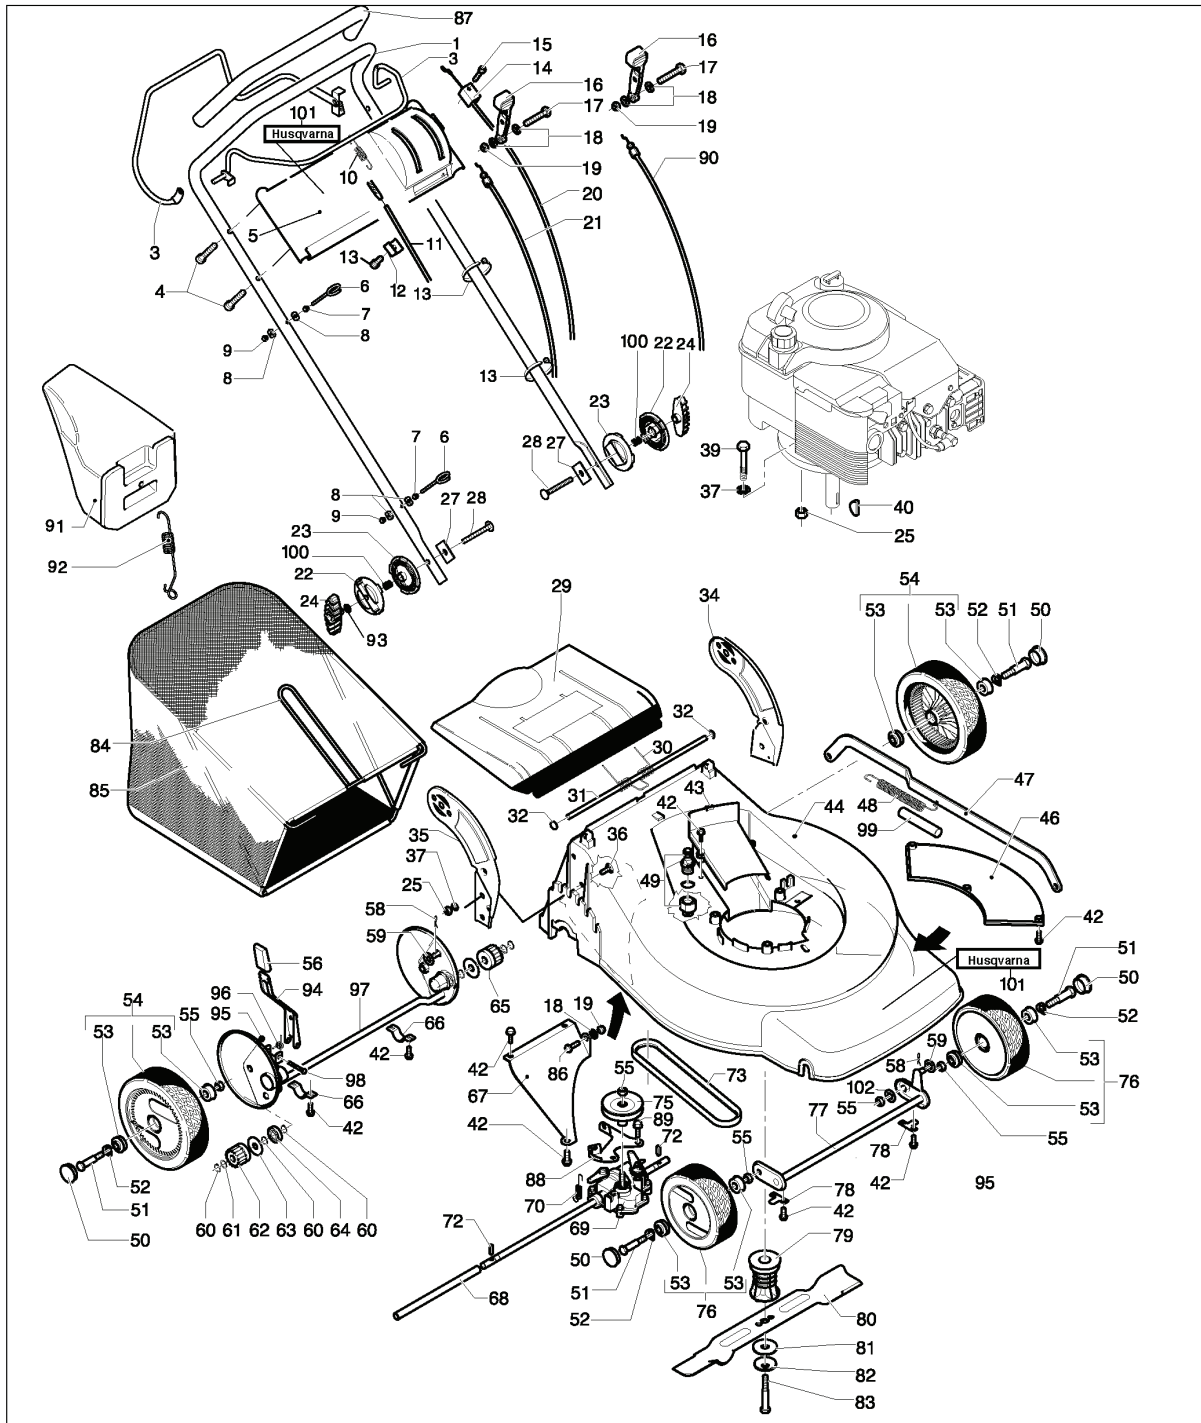

REF.	PART NO.	DESCRIPTION	REMARK	QTY.	KIT
1	531212040	HANDLE		1	
2	531205863	LOOP		1	
3	531212676	LOOP		1	
4	531208844	SCREW	TCTC 2F DIA. 5X16	4	
5	531210606	PLATE		1	
6	531205169	PIN RETAINING SCREW		2	
7	531207165	NUT	M6	2	
8	531204961	WASHER	DIA. 6.5	4	
9	531208491	NUT	M6-H8 UNI 7473-ZB	2	
10	531210573	SPRING		1	
11	531205791	WIRE	DRIVE CABLE	1	
12	531207923	SUPPORT		1	
13	531207937	SCREW	TCTC 3.9 X 16	1	
14	531208043	BRACKET		1	
15	531208217	SCREW	TCTC 2F DIA.5X25	1	
16	531205139	BRACKET		1	
17	531207836	SCREW	TE M5X25	1	
18	531206666	WASHER	5/15/1.5	4	
19	531208492	NUT	M5	3	
21	531205791	WIRE	DRIVE CABLE	1	
22	531211474	SEGMENT		2	
23	531211473	SEGMENT		2	
24	531205840	KNOB		2	
25	531207982	NUT	M8 UNI 5587	7	
26	531205581	CLIP		2	
27	531211581	PLATE		1	
28	531211480	SCREW	M8 TTSQ	2	
29	531212444	COVER		1	
30	531206531	SPRING		1	
31	531206525	SHAFT		1	
32	531210824	RETAINER RING		1	
34	531212047	PLATE		1	
35	531212046	PLATE		1	
36	531205741	SCREW	TTSQ M8X16	4	
37	531207981	WASHER	DIA. 8E DIN 6798	10	
39	531207107	SCREW	TE M8X60 UNI 5737-INTEK	2	
39	531205768	SCREW	TEM8X90 UNI 5737	1	
40	531204907	KEY	4X6.5 UNI6606 WODRUF	1	
42	531207856	SCREW	TEFR 5X10 TRILOBATA	16	
43	531205751	HOUSING		1	
44	531206516	HOUSING		1	
46	531206520	PLATE		1	
47	531210772	PIPE		1	
48	531205715	SPRING		1	
49	531205848	CONNECTOR		1	
50	531210580	HUB CAP		4	
51	531205042	SCREW		4	
52	531206644	WASHER	DIN 137B 13X0.8	4	
53	531205214	BEARING		8	
54	531210761	WHEEL	DIA. 210/26	2	
55	531207978	NUT	M10	6	
56	531207986	KNOB		1	
58	531206653	PIN	1.8X33	2	
59	531204906	WASHER	DIA.8	2	
60	531208772	WASHER	DIA. 12E DIN 471	6	
61	531208859	WASHER	DIA. 12.4/17/0.3	2	
62	531205859	PINION	DX	1	
63	531207847	WASHER	DIA. 12/34/0.7	2	
64	531208778	BEARING	DIA. 12/28/8	2	
65	531205860	PINION	SX	1	
66	531206652	SUPPORT		2	
67	531205734	PLATE		1	
68	531207697	PIPE		1	
69	531207700	GEAR HOUSING		1	
70	531205216	SPRING		1	
72	531205786	PIN RETAINING SCREW		2	
73	531206701	BELT	Z30-3/4 (10X785) 3L320	1	
75	531205776	PULLEY		1	
76	531210579	WHEEL	+ REAR HOUSING 5312123-58	2	
77	531212394	SHAFT		1	
78	531205536	SUPPORT		2	
79	531207848	SUPPORT		1	
80	531211646	MOWER BLADE		1	
81	531207243	WASHER	17.2/50/1.5	1	
82	531207237	WASHER	11/50/2.5	1	
83	531206649	SCREW	DIA. 3/8UNF X 65	1	
84	531208380	FRAME		1	