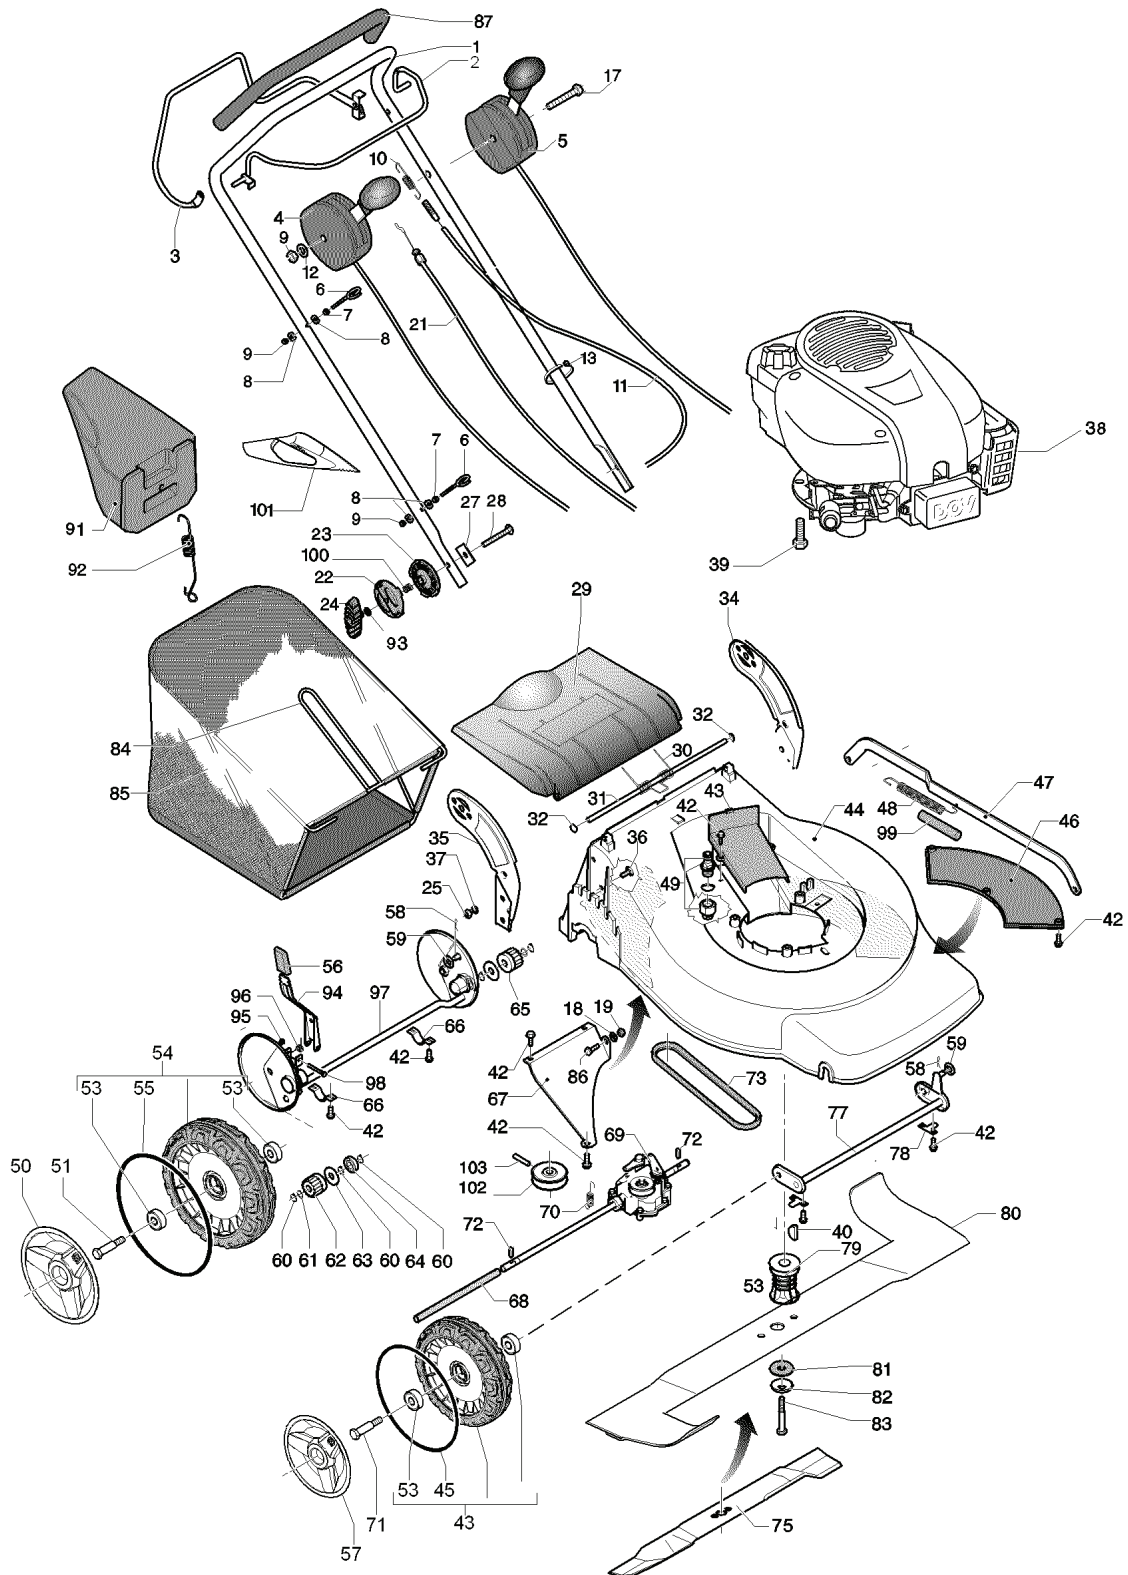

R153SV, 965159802, 2007-04

SPARE PARTS LIST

REF.	PART NO.	DESCRIPTION	REMARK	QTY.	KIT
1	531213489	HANDLE		1	
2	531205863	LOOP		1	
3	531212676	LOOP		1	
4	531213492	CONTROL		1	
5	531213491	CONTROL		1	
6	531205169	PIN RETAINING SCREW		2	
7	531207165	NUT		2	
8	531204961	WASHER		4	
9	531208491	NUT		2	
10	531210573	SPRING		1	
11	531213127	WIRE		1	
12	531213515	WASHER		1	
17	531213516	SCREW		1	
18	531206666	WASHER		4	
19	531208492	NUT		3	
21	531213522	BRAKE WIRE		1	
22	531211474	SEGMENT		2	
23	531211473	SEGMENT		2	
24	531205840	KNOB		2	
25	531207982	NUT		4	
26	531205581	CLIP		2	
27	531210743	HANDLE		1	
28	531211480	SCREW		2	
29	531212444	COVER		1	
30	501322501	SPRING		1	
31	531206525	SHAFT		1	
32	531210824	RETAINER RING		1	
34	531212047	PLATE		1	
35	531212046	PLATE		1	
36	531205741	SCREW		4	
37	531207981	WASHER		10	
39	531213845	SCREW		3	
40	531204907	KEY		1	
42	531207856	SCREW		16	
43	531213225	COVER		1	
44	531213485	HOUSING		1	
45	544433101	O-RING		1	
46	531206520	PLATE		1	
47	531210772	PIPE		1	
48	531205715	SPRING		1	
49	531205848	CONNECTOR		1	
50	544443901	HUB CAP		2	
51	531205042	SCREW		2	
52	531206644	WASHER		4	
53	531205214	BEARING		8	
54	502445701	WHEEL ASSY		2	
55	544432801	O-RING		2	
56	531207986	KNOB		1	
57	544444001	HUB CAP		2	
58	531206653	PIN		2	
59	531204906	WASHER		2	
60	531208772	WASHER		6	
61	531208859	WASHER		2	
62	531213616	PINION		1	
63	531207847	WASHER		2	
64	531208778	BEARING		2	
65	531213617	PINION		1	
66	531206652	SUPPORT		2	
67	531205734	PLATE		1	
68	531207697	PIPE		1	
69	531213826	GEARBOX		1	
70	531205216	SPRING		1	
71	544453401	SCREW		2	
72	531205108	KEY		2	
73	531213131	BELT		1	
75	581188610	MOWER BLADE		1	
76	502445101	WHEEL ASSY		2	
77	544459201	FRONT AXLE		1	
78	531205536	SUPPORT		2	
79	531207848	SUPPORT		1	
80	531213695	BLADE		1	
81	531207243	WASHER		1	
82	531207237	WASHER		1	
83	531206649	SCREW		1	
84	531208380	FRAME		1	
85	531208383	BAG		1	
86	531207838	SCREW		1	
87	531210725	PROTECTOR		1	