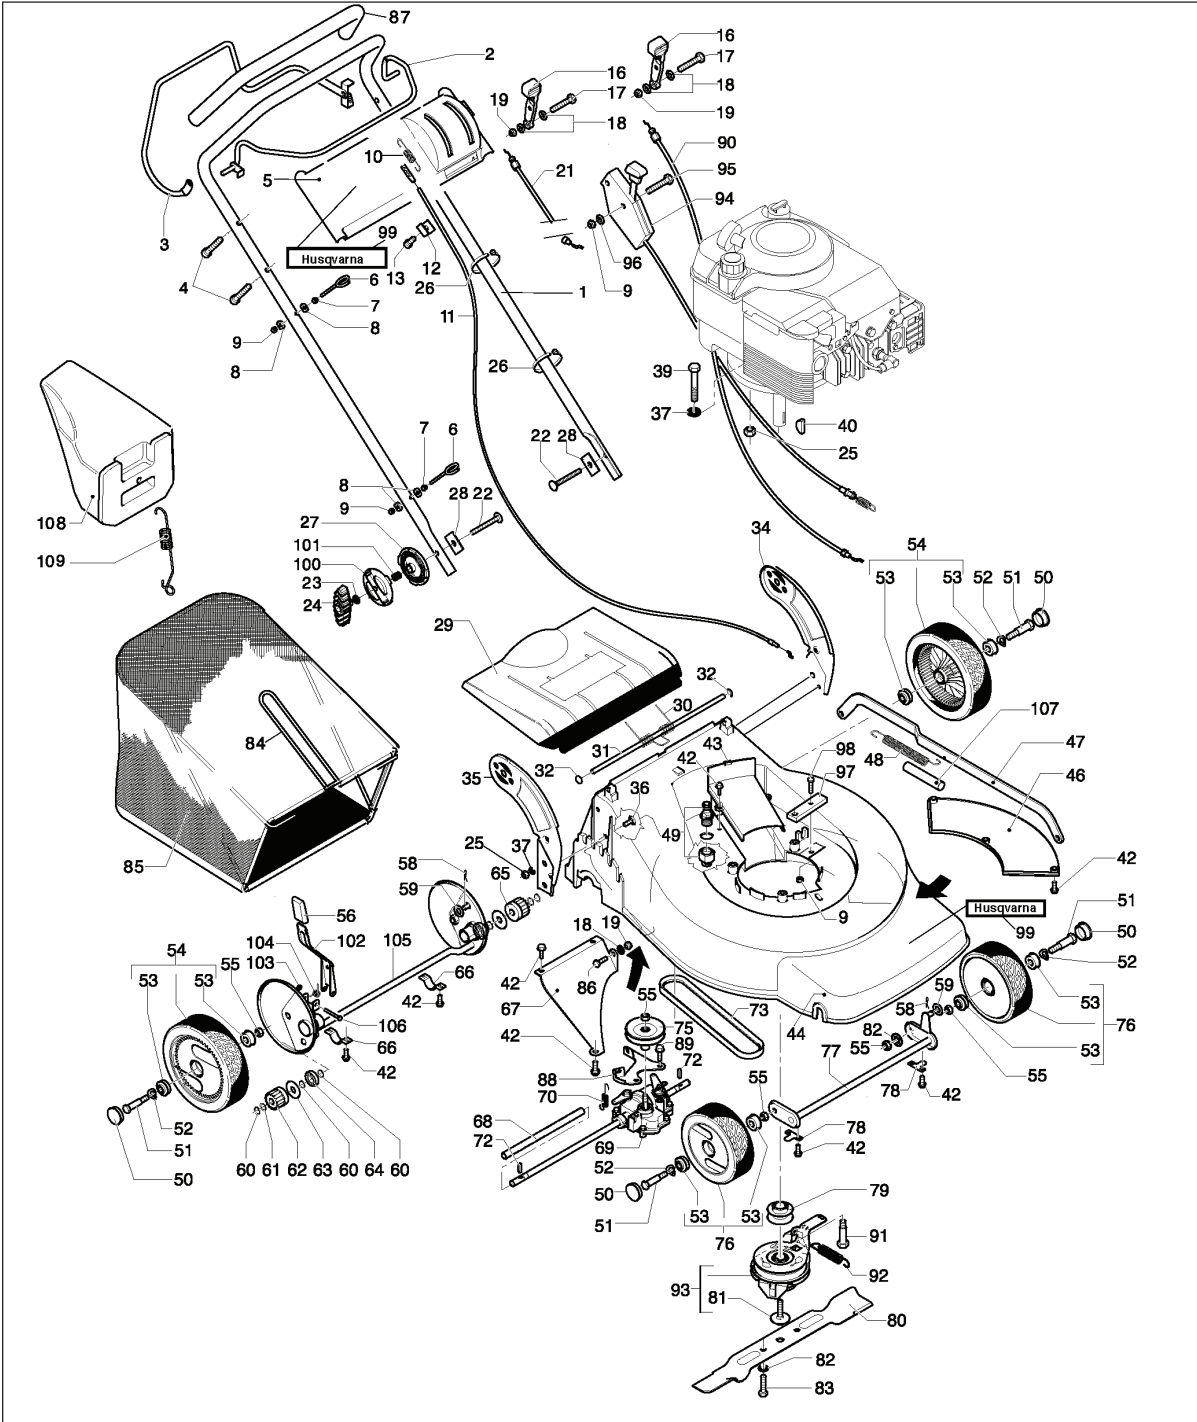

brand **HUSQVARNA**

date **NOV/03** SHEET 1/2

Model
R153S3BBC

Product number
9538765-11

The Electrolux Group. The world's No.1 choice.

REF.	PART NO.	DESCRIPTION	REMARK	QTY.	KIT
1	531212054	HANDLE		1	
2	531206544	LOOP		1	
3	531212676	LOOP		1	
4	531208844	SCREW	TCTC 2F DIA. 5X16	4	
5	531210606	PLATE		1	
6	531205169	PIN RETAINING SCREW		2	
7	531207165	NUT	M6	2	
8	531204961	WASHER	DIA. 6.5	4	
9	531208491	NUT	M6-H8 UNI 7473-ZB	4	
10	531210573	SPRING		1	
11	531211753	WIRE	DRIVE CABLE	1	
12	531208043	BRACKET		1	
13	531206677	SCREW	TCTC 3.9 X 16	1	
16	531205139	BRACKET		2	
17	531207836	SCREW	TE M5X25	2	
18	531206666	WASHER	5/15/1.5	8	
19	531208492	NUT	M5	5	
22	531211480	SCREW	TTSQ M8	2	
23	531208583	WASHER	DIA. 8.5	2	
24	531205840	KNOB		4	
25	531207982	NUT	M8 UNI 5587	7	
26	531205581	CLIP		2	
27	531211473	SEGMENT		2	
28	531211581	PLATE		2	
29	531212444	COVER		1	
30	531206531	SPRING		1	
31	531206525	SHAFT		1	
32	531210824	RETAINER RING		1	
34	531212047	PLATE		1	
35	531212046	PLATE		1	
36	531205741	SCREW	TTSQ M8X16	4	
37	531207981	WASHER	DIA. 8E DIN 6798	10	
39	531205768	SCREW	TEM8X90 UNI 5737 CENTURA 55LX	1	
40	531204907	KEY	4X6.5 UNI6606 WODRUF	2	
42	531207856	SCREW	TEFR 5X10 TRILOBATA	18	
43	531205772	PLATE		1	
44	531206516	HOUSING		1	
46	531206520	PLATE		1	
47	531210772	PIPE		1	
48	531205715	SPRING		1	
49	531205848	CONNECTOR		1	
50	531210580	HUB CAP		4	
51	531205042	SCREW		4	
52	531206644	WASHER	DIN 137B 13X0.8	4	
53	531205214	BEARING		8	
54	531210761	WHEEL	DIA. 210/26	2	
55	531207978	NUT	M10	6	
56	531207986	KNOB		1	
58	531206653	PIN	1.8X33	2	
59	531204906	WASHER	DIA. 8	2	
60	531208772	WASHER	DIA. 12E DIN 471	6	
61	531208859	WASHER	DIA. 12,4/17/0,3	2	
62	531205859	PINION	DX	1	
63	531207847	WASHER	DIA. 12/34/0.7	2	
64	531208778	BEARING	DIA. 12/28/8	2	
65	531205860	PINION	SX	1	
66	531206652	SUPPORT		2	
67	531205734	PLATE		1	
68	531207697	PIPE		1	
69	531207700	GEAR HOUSING		1	
70	531205216	SPRING		1	
72	531205786	PIN RETAINING SCREW		2	
73	531206701	BELT	Z30-3/4 (10X785) 3L320	1	
75	531205776	PULLEY		1	
76	531210579	WHEEL	+ REAR HOUSING 5312123-58	1	
77	531210777	SHAFT		1	
78	531205536	SUPPORT		2	
79	531205797	PULLEY		1	
80	531205796	BLADE		1	
81	531206302	SCREW		1	
82	531208974	WASHER		4	
83	531207176	SCREW	TE M10X25	2	
84	531208380	FRAME		1	
85	531208383	BAG		1	
86	531207838	SCREW	TE 5X16	1	
87	531210725	PROTECTOR		1