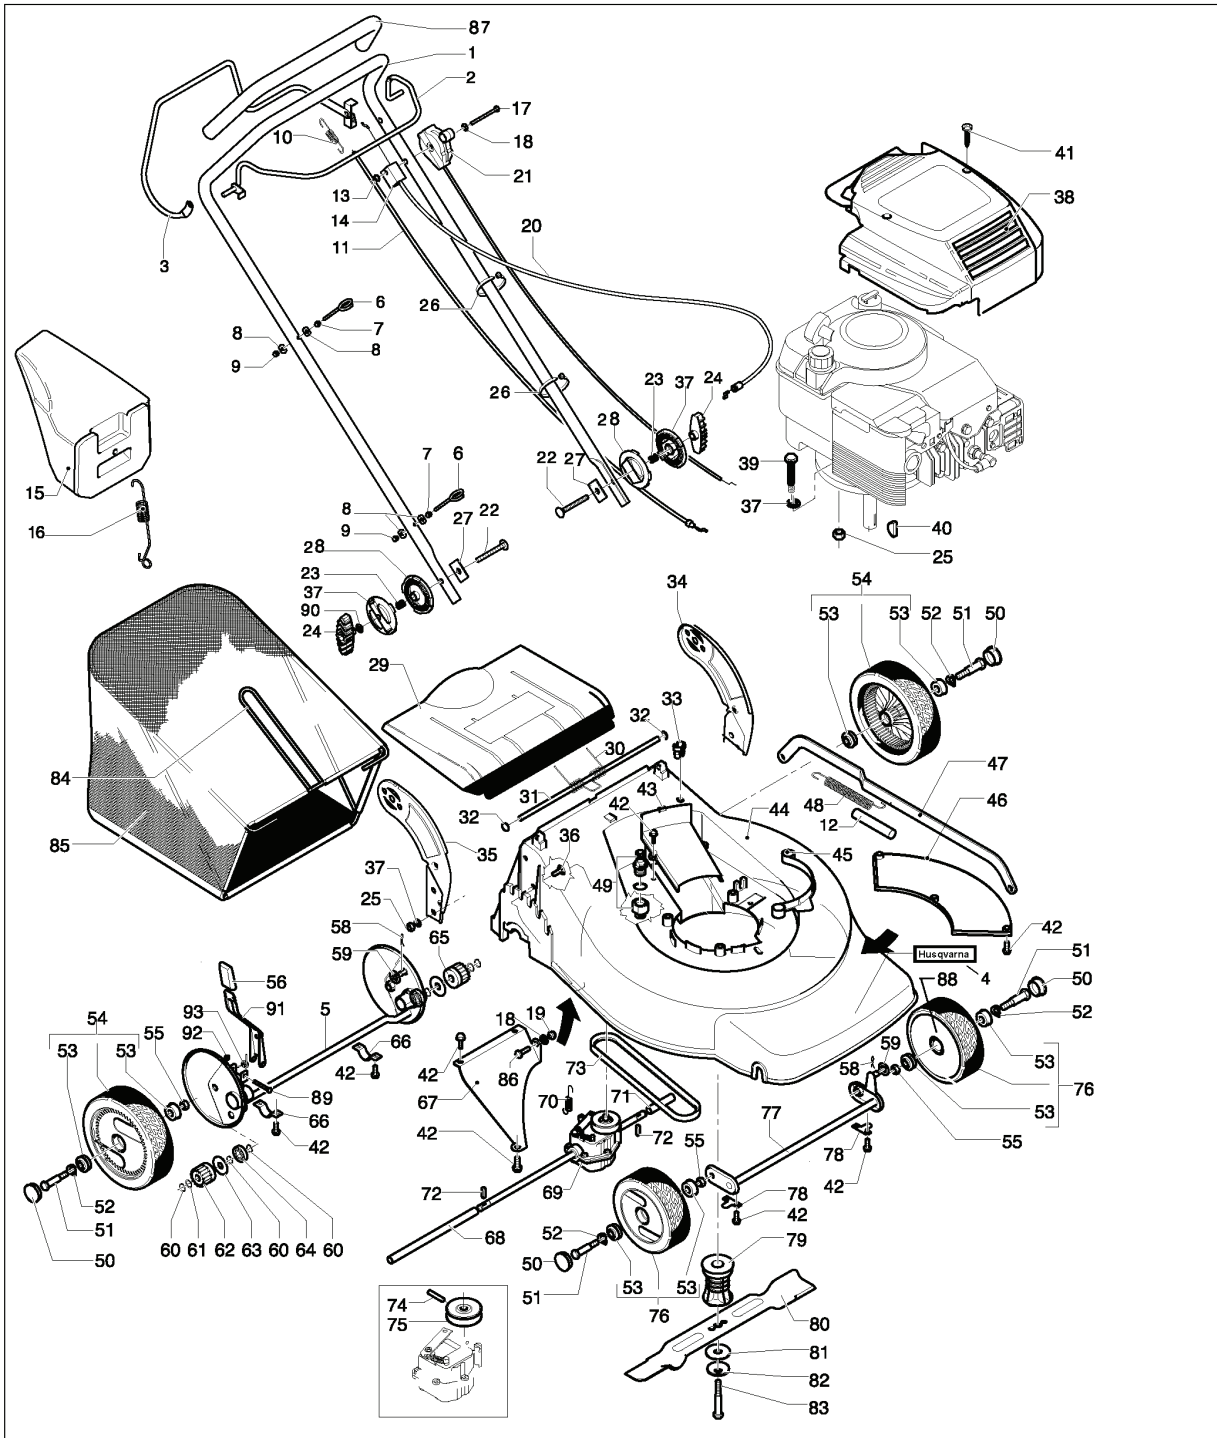

REF.	PART NO.	DESCRIPTION	REMARK	QTY.	KIT
1	531212038	HANDLE		1	
2	531205863	LOOP		1	
3	531212676	LOOP		1	
4	531212478	DECAL		1	
5	531212393	SHAFT		1	
6	531205169	PIN RETAINING SCREW		2	
7	531207165	NUT	M6	2	
8	531204961	WASHER	D. 6.5	4	
9	531208491	NUT	M6-H8 UNI7473	2	
10	531210573	SPRING		1	
11	531212369	WIRE	DRIVE CABLE	1	
12	531211591	PIPE		1	
13	531205213	NUT		1	
14	531208043	BRACKET		1	
15	531210618	MULCH PLUG		1	
16	531205831	MULCH PLUG		1	
17	531206212	SCREW	TE M5X25	1	
18	531206666	WASHER	5/15/1.5	4	
19	531208492	NUT	M5	2	
22	531211480	SCREW	TTSQ M8X55	2	
23	531211476	SPRING		2	
24	531205840	KNOB		2	
25	531207982	NUT	M8 UNI 5587	7	
26	531205581	CLIP		2	
27	531211581	PLATE		2	
28	531211473	SEGMENT		2	
29	531212444	COVER		1	
30	531206531	SPRING		1	
31	531206525	SHAFT		1	
32	531210824	RETAINER RING		1	
33	531205557	GROMMET		1	
34	531212047	PLATE		1	
35	531212046	PLATE		1	
36	531205741	SCREW	TTSQ M8X16	4	
37	531207981	WASHER	DIA. 8E DIN 6798	10	
39	531205768	SCREW	TEM8X90 UNI 5737 CENTURA 55LX	1	
40	531204907	KEY	4X6.5 UNI6606 WODRUF	1	
41	531205823	SCREW	TCT2 F4X30	2	
42	531207856	SCREW	TEFR 5X10 TRILOBATA	20	
43	531205751	HOUSING		1	
44	531206516	HOUSING		1	
46	531206520	PLATE		1	
47	531210772	PIPE		1	
48	531205715	SPRING		1	
49	531205848	CONNECTOR		1	
50	531210580	HUB CAP		4	
51	531205042	SCREW		4	
52	531206644	WASHER	DIN 137B 13X0.8	4	
53	531205214	BEARING		8	
54	531210761	WHEEL	DIA. 210/26	2	
55	531207978	NUT	M10	4	
56	531207986	KNOB		1	
58	531206653	PIN	1.8X33	2	
59	531204906	WASHER	DIA. 8	2	
60	531208772	WASHER	DIA. 12E DIN 471	6	
61	531208859	WASHER	DIA. 12,4/17/0.3	2	
62	531205045	PINION	DX	1	
63	531207847	WASHER	DIA. 12/34/0.7	2	
64	531208778	BEARING	DIA. 12/28/8	2	
65	531205046	PINION	SX	1	
66	531206652	SUPPORT		2	
67	531205734	PLATE		1	
68	531207697	PIPE		1	
69	531212711	GEARBOX		1	
70	531205754	SPRING		1	
71	531205771	SLEEVE	MM 98	1	
72	531205108	KEY		2	
73	531207375	BELT	Z30-3/4 (10X785) 3L320	1	
74	531207703	PIN RETAINING SCREW	DIA. 5/30	1	
75	531208899	PULLEY		1	
76	531210579	WHEEL		2	
77	531212394	SHAFT		1	
78	531205536	SUPPORT		2	
79	531207848	SUPPORT		1	
80	531211646	MOWER BLADE		1	
81	531207243	WASHER	17.2/50/1.5	1	
82	531207237	WASHER	11/50/2.5	1	