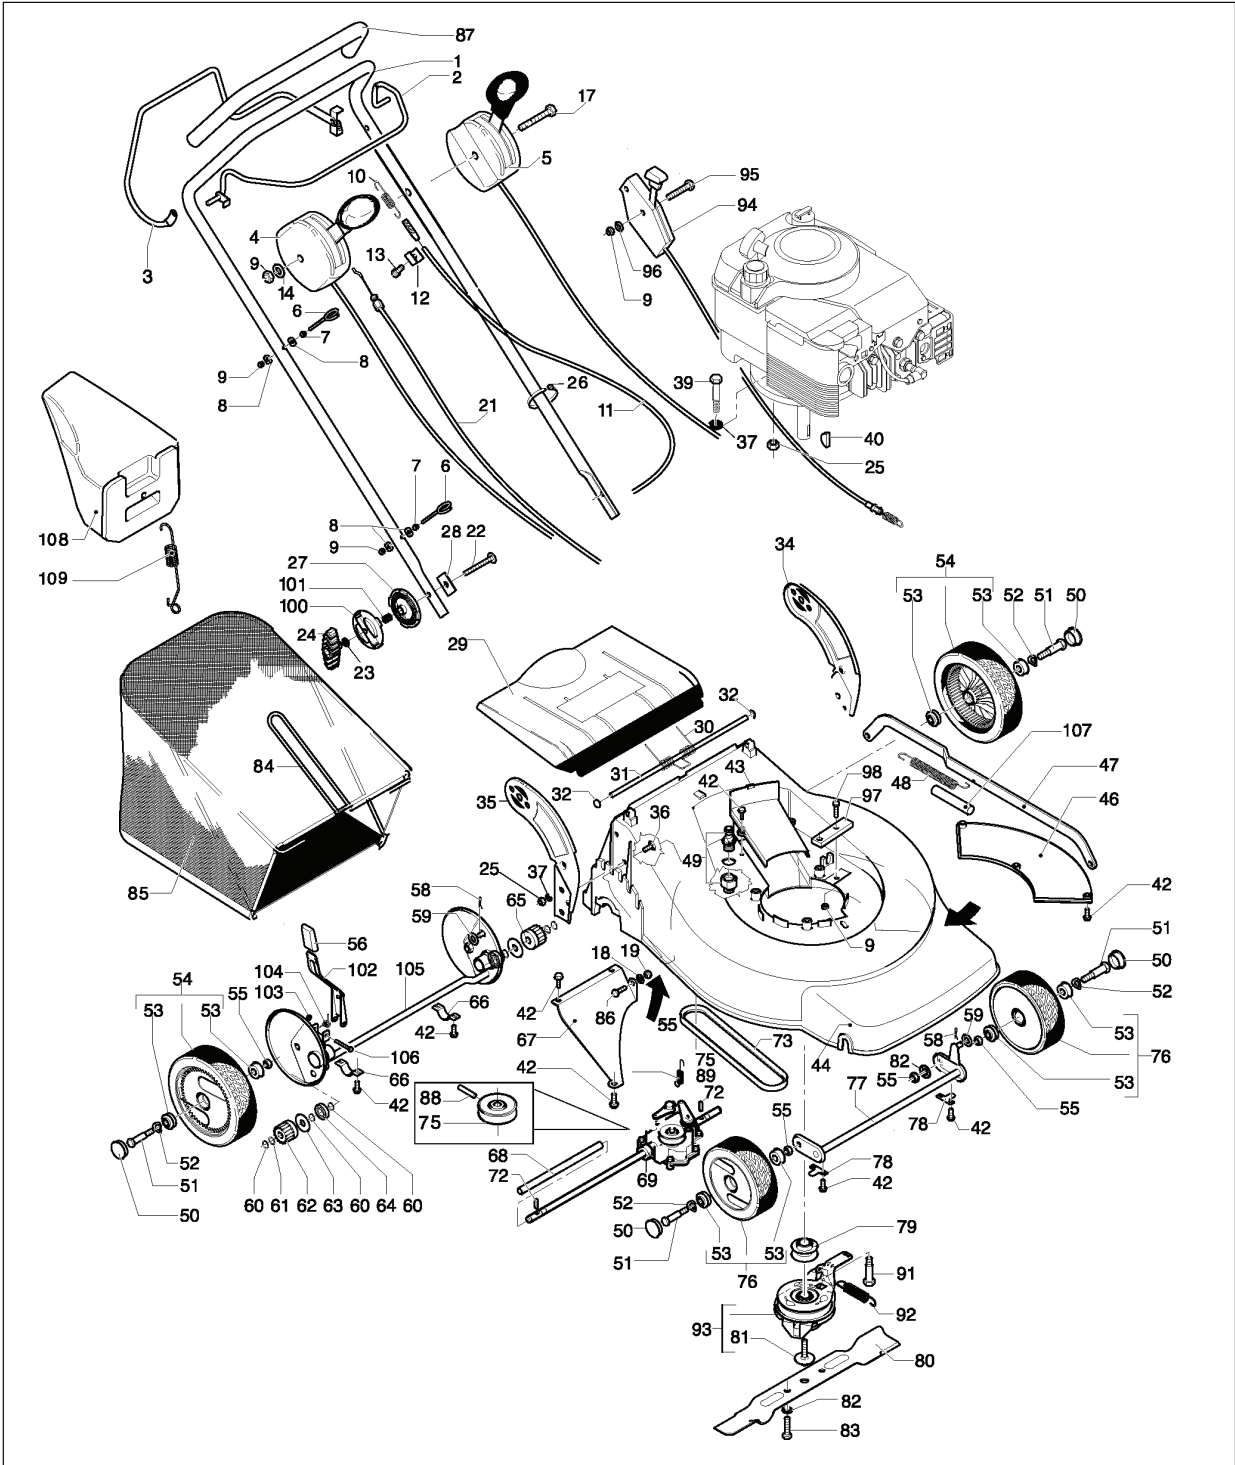

R153S3BBC, 953876568, 2005-02

SPARE PARTS LIST

brand HUSQVARNA

date dic/04 SHEET 1/2

Model
R 153 S3BBC

Product number
953876568

REF.	PART NO.	DESCRIPTION	REMARK	QTY.	KIT
1	531213487	HANDLEBAR		1	
2	531206544	LOOP		1	
3	531212676	LOOP		1	
4	531213492	CONTROL		1	
5	531213491	CONTROL		1	
6	531205169	PIN RETAINING SCREW		2	
7	531207165	NUT		2	
8	531204961	WASHER		4	
9	531208491	NUT		4	
10	531210573	SPRING		1	
11	531213127	WIRE		1	
12	531208043	BRACKET		1	
13	531206677	SCREW		1	
14	531213515	WASHER		1	
17	531213516	SCREW		1	
18	531206666	WASHER		8	
19	531208492	NUT		5	
21	531213128	WIRE		1	
22	531211480	SCREW		2	
23	531208583	WASHER		2	
24	531205840	KNOB		4	
25	531207982	NUT		7	
26	531205581	CLIP		2	
27	531211473	SEGMENT		2	
28	531211581	PLATE		2	
29	531212444	COVER		1	
30	531206531	SPRING		1	
31	531206525	SHAFT		1	
32	531210824	RETAINER RING		1	
34	531212047	PLATE		1	
35	531212046	PLATE		1	
36	531205741	SCREW		4	
37	531207981	WASHER		10	
39	531207107	SCREW		2	
39	531205768	SCREW		1	
40	531204907	KEY		2	
42	531207856	SCREW		18	
43	531213225	COVER		1	
44	531213485	HOUSING		1	
46	531206520	PLATE		1	
47	531210772	PIPE		1	
48	531205715	SPRING		1	
49	531205848	CONNECTOR		1	
50	531210580	HUB CAP		4	
51	531205042	SCREW		4	
52	531206644	WASHER		4	
53	531205214	BEARING		8	
54	531210761	WHEEL		2	
55	531207978	NUT		6	
56	531207986	KNOB		1	
58	531206653	PIN		2	
59	531204906	WASHER		2	
60	531208772	WASHER		6	
61	531208859	WASHER		2	
62	531213616	PINION		1	
63	531207847	WASHER		2	
64	531208778	BEARING		2	
65	531213617	PINION		1	
66	531206652	SUPPORT		2	
67	531205734	PLATE		1	
68	531207697	PIPE		1	
69	531212937	GEARBOX		1	
70	531205216	SPRING		1	
72	531205786	PIN RETAINING SCREW		2	
73	531213131	BELT		1	
75	531213474	PULLEY		1	
76	531210579	WHEEL		1	
531 21 23-58	531212358	PLUG		1	
77	531210777	SHAFT		1	
78	531205536	SUPPORT		2	
79	531205797	PULLEY		1	
80	531205796	BLADE		1	
81	531206302	SCREW		1	
82	531208974	WASHER		4	
83	531207176	SCREW		2	
84	531208380	FRAME		1	
85	531208383	BAG		1	