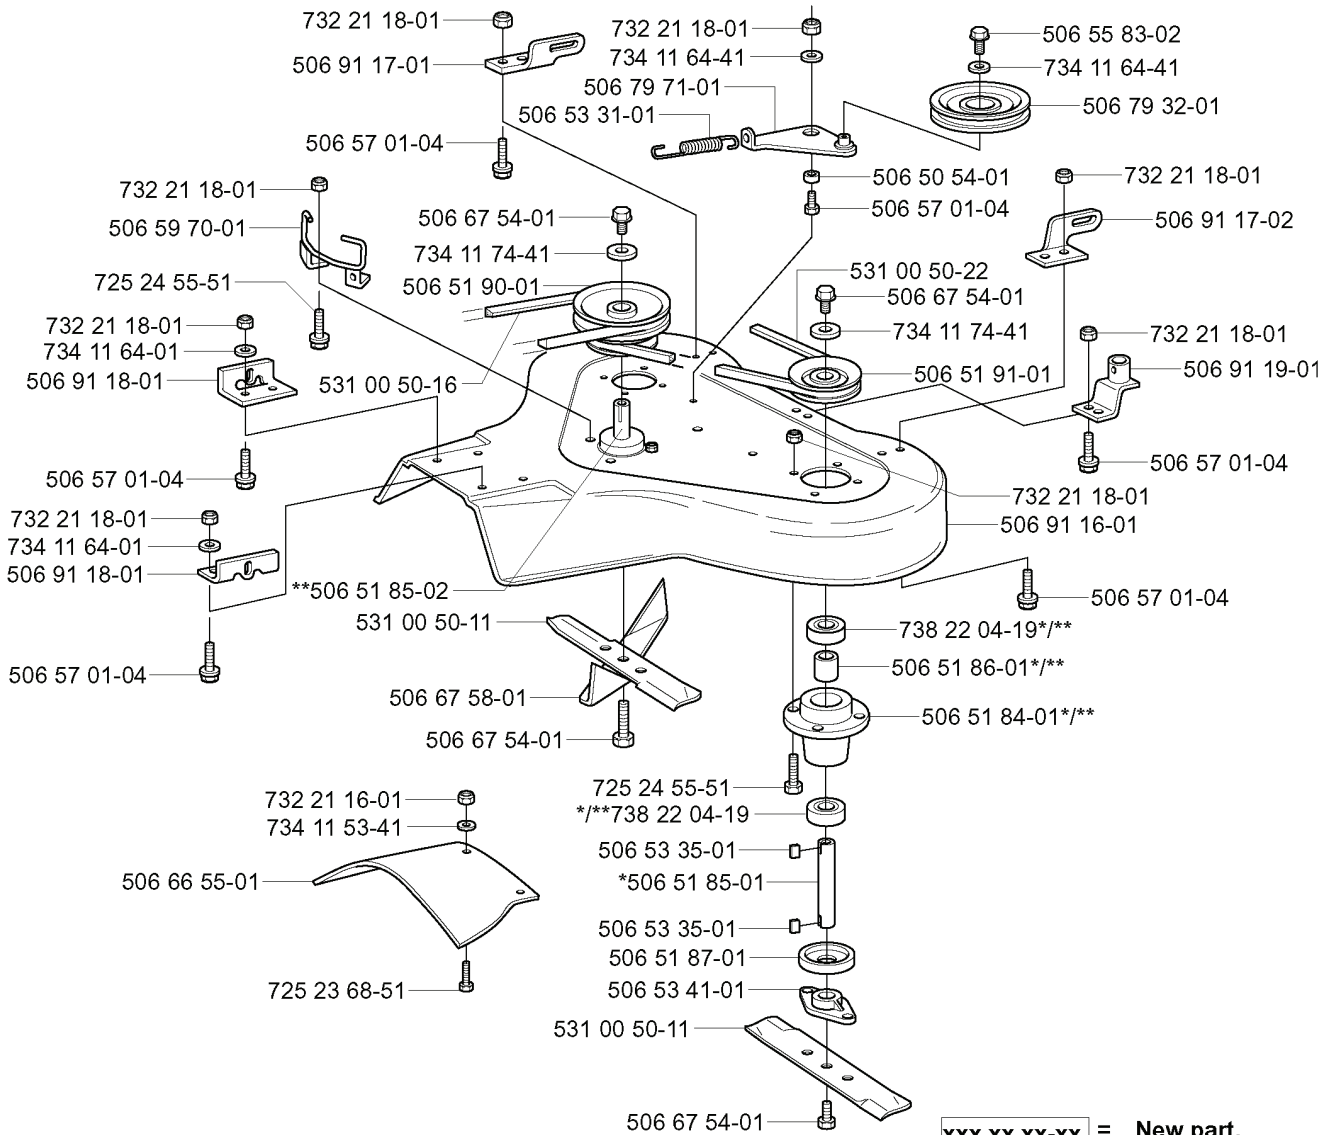

RIDER 11, 953519401, 2006-01

SPARE PARTS LIST

Q Rear 85 compl 506 91 15-04

**xxx xx xx-xx = New part,
Neues teil,
Nouvelle piece,
Nueva pieza,
Ny detalj**

***compl 506 53 34-01 Yttre. Outer. Exterior. Äusser. Ulko.**
****compl 506 53 34-02 Mitten. Centre. Centre. Zentrum. Keski.**

REF.	PART NO.	DESCRIPTION	REMARK	QTY.	KIT
506 91 15-04	506911504	DECK SHELL ASSY		1	
506 91 17-01	506911701	BRACKET		1	
732 21 18-01	732211801	LOCK NUT		1	
506 59 70-01	506597001	BELT GUIDE		1	
725 24 55-51	725245551	SCREW		1	
734 11 64-01	734116401	WASHER		1	
506 91 18-01	506911801	BRACKET		1	
506 66 55-01	506665501	SPRAY GUARD		1	
725 23 68-51	725236851	SCREW		1	
506 53 34-01	506533401	BLADE HOUSING	YTTRE.	1	
506 53 34-02	506533402	BLADE HOUSING	MITTEN.	1	
734 11 53-41	734115341	WASHER		1	
732 21 16-01	732211601	LOCK NUT		1	
506 67 58-01	506675801	BLADE		1	
506 51 85-02	506518502	SHAFT		1	
531 00 50-16	531005016	BELT		1	
506 51 90-01	506519001	PULLEY		1	
734 11 74-41	734117441	WASHER		1	
506 53 31-01	506533101	SPRING		1	
506 79 71-01	506797101	SPÄNNARM KPL.		1	
734 11 64-41	734116441	WASHER		1	
506 50 54-01	506505401	SPACER RING		1	
506 57 01-04	506570104	SCREW EHHFM		1	
531 00 50-22	531005022	BELT		1	
506 51 91-01	506519101	PULLEY		1	
506 51 86-01	506518601	SPACER		1	
506 51 84-01	506518401	BEARING HOUSING		1	
738 22 04-19	738220419	BALL BEARING		1	
506 53 35-01	506533501	PARALLEL KEY		1	
506 51 85-01	506518501	SHAFT		1	
506 51 87-01	506518701	DUST COVER		1	
506 53 41-01	506534101	BLADE		1	
531 00 50-11	531005011	RIDE ON BLADE		1	
506 67 54-01	506675401	SCREW EHHFM		1	
506 91 16-01	506911601	COVER		1	
506 91 19-01	506911901	LIFTING HOOK ASSY		1	
506 91 17-02	506911702	BRACKET		1	
506 79 32-01	506793201	BELT TENSIONER WHEEL		1	
506 55 83-02	506558302	SCREW EHHFT		1	