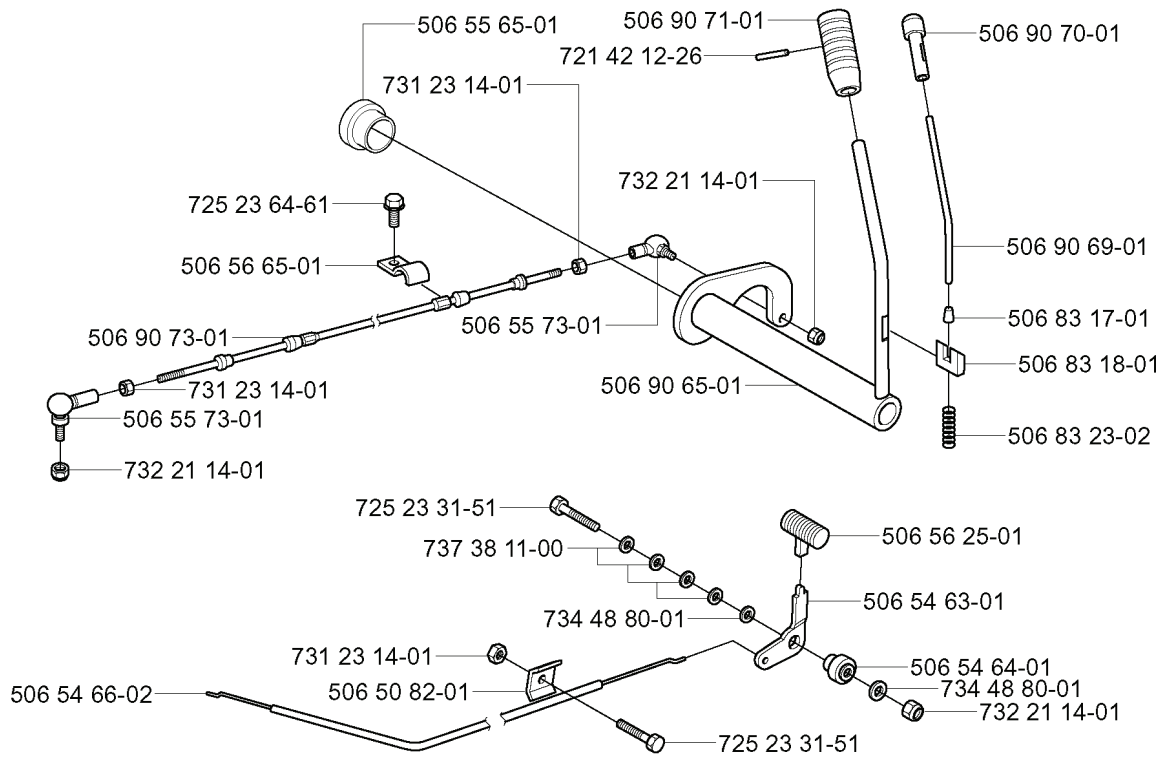

L

xxx xx xx-xx = New part,
Neues teil,
Nouvelle piece,
Nueva pieza,
Ny detalj