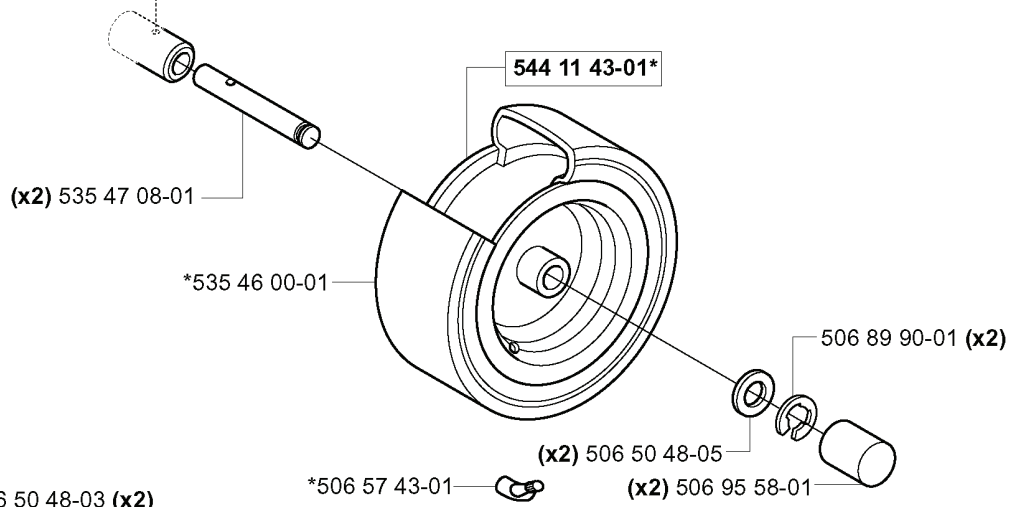

D

*compl 544 12 62-01 (x2)

725 24 59-61 (x2)

**compl 544 12 63-01 (x2)

**506 57 43-01

(x2) 544 11 81-01

506 50 48-05 (x2)

506 89 90-01 (x2)

xxx xx xx-xx =

New part,
Neues teil,
Nouvelle piece,
Nueva pieza,
Ny detalj