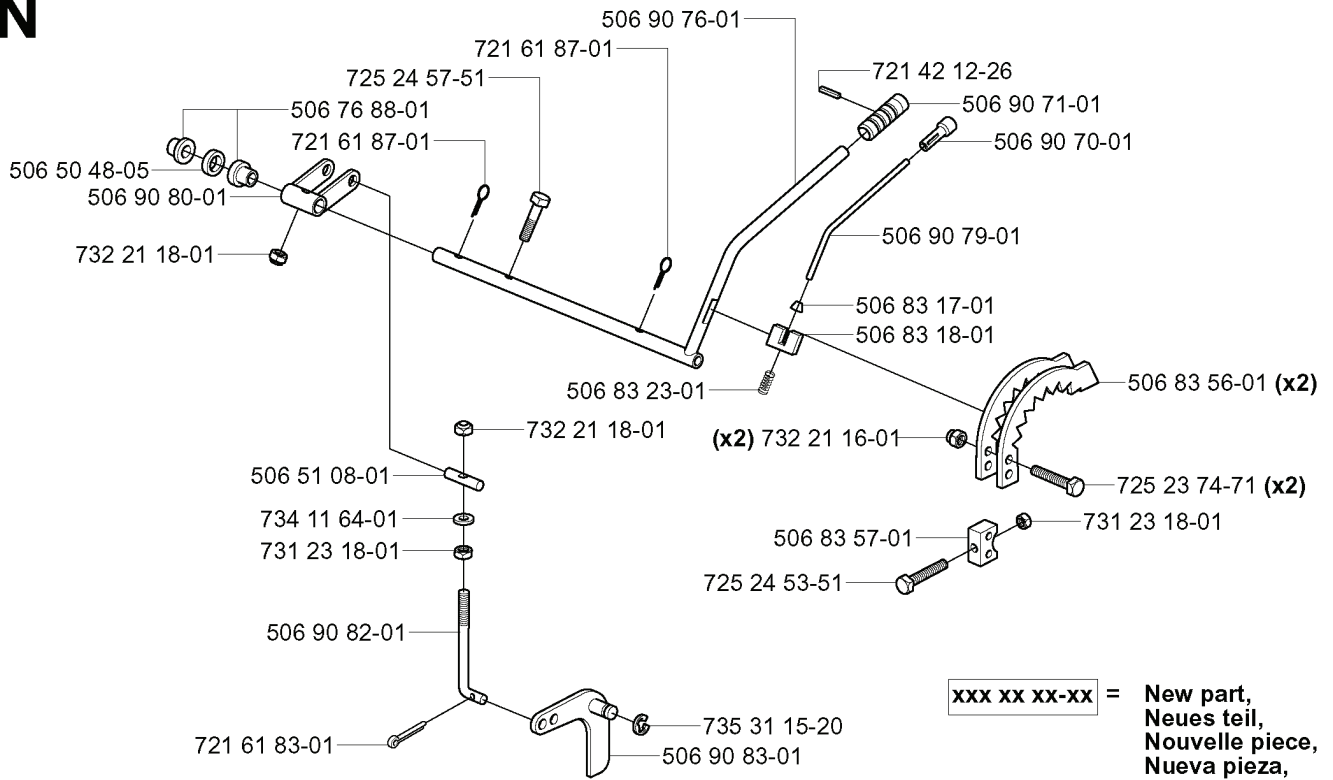

N

**xxx xx xx-xx = New part,
Neues teil,
Nouvelle piece,
Nueva pieza,
Ny detalj**