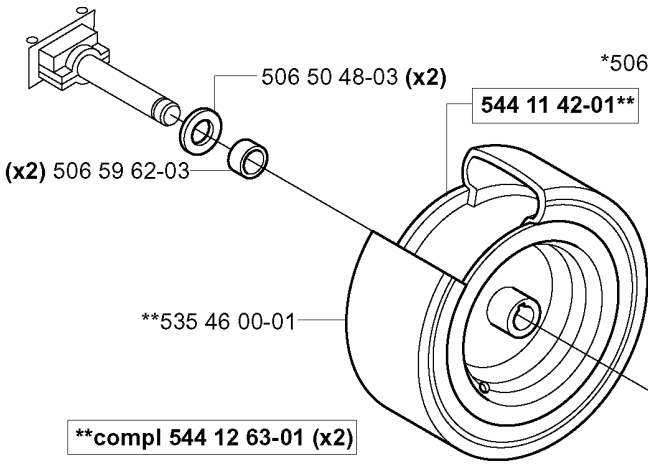

D

*compl 544 12 62-01 (x2)

725 24 59-61 (x2)

**compl 544 12 63-01 (x2)

**506 57 43-01

(x2) 544 11 81-01

506 50 48-05 (x2)

506 89 90-01 (x2)

xxx xx xx-xx =

New part,
Neues teil,
Nouvelle piece,
Nueva pieza,
Ny detalj