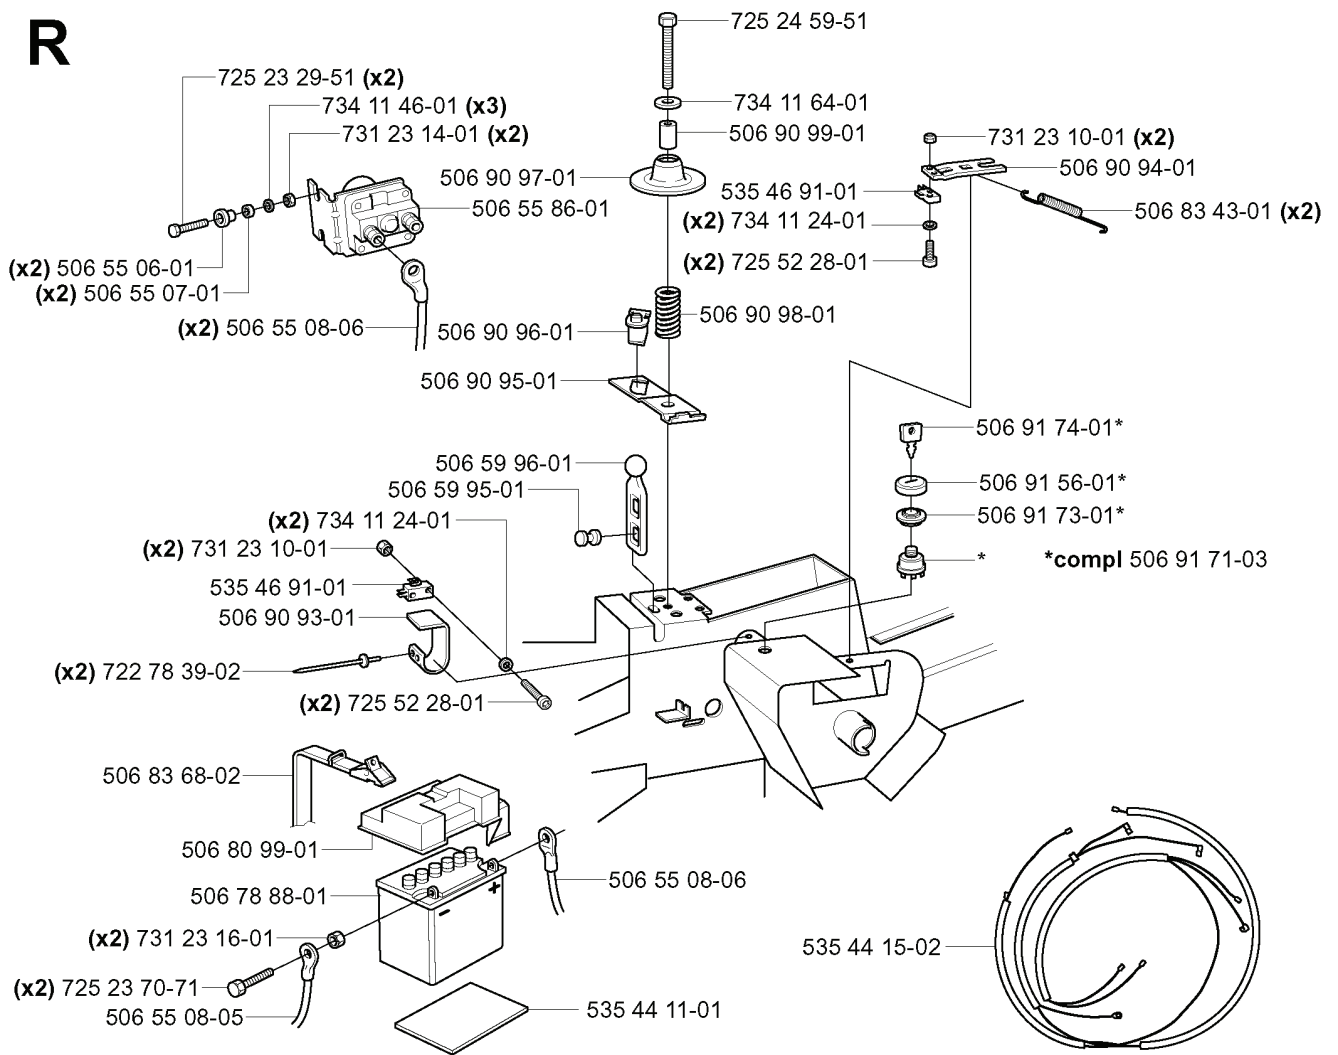

R

REF.	PART NO.	DESCRIPTION	REMARK	QTY.	KIT
725 23 29-51	725232951	SCREW		2	
734 11 46-01	734114601	WASHER		3	
731 23 14-01	731231401	HEXAGON NUT		2	
506 90 97-01	506909701	SPRING WASHER		1	
506 55 86-01	506558601	RELAY		1	
506 55 06-01	506550601	PLUG		2	
506 55 07-01	506550701	INSULATING WASHER		2	
506 90 96-01	506909601	SWITCH		1	
506 90 95-01	506909501	SWITCH ATTACHMENT SE		1	
506 59 96-01	506599601	GUMMISTROPP		1	
506 59 95-01	506599501	BUTTON		1	
731 23 10-01	731231001	HEXAGON NUT		2	
535 46 91-01	535469101	SWITCH		1	
506 90 93-01	506909301	PLATE SPRING		1	
722 78 39-02	722783902	BLIND RIVET		2	
506 83 68-02	506836802	BELT		1	
506 80 99-01	506809901	BATTERY COVER		1	
506 78 88-01	506788801	BATTERY		1	
731 23 16-01	731231601	HEXAGON NUT		2	
725 23 70-71	725237071	SCREW EHHM		2	
506 55 08-05	506550805	STARTKABEL BATT-JORD		1	
535 44 11-01	535441101	BATTERY MAT		1	
535 44 15-02	535441502	WIRING		1	
506 55 08-06	506550806	STARTKABEL BATT-RELÄ		1	
506 91 71-03	506917103	IGNITION LOCK		1	
506 91 73-01	506917301	NUT		1	
506 91 56-01	506915601	PROTECTION		1	
506 91 74-01	506917401	KEY		1	
506 90 98-01	506909801	SPRING		1	
725 52 28-01	725522801	SCREW IHSCM		2	
734 11 24-01	734112401	WASHER		2	
506 90 99-01	506909901	SPACING TUBE		1	
734 11 64-01	734116401	WASHER		1	
725 24 59-51	725245951	SCREW EHHM		1	
506 83 43-01	506834301	SPRING		2	
506 90 94-01	506909401	BRACKET		1	