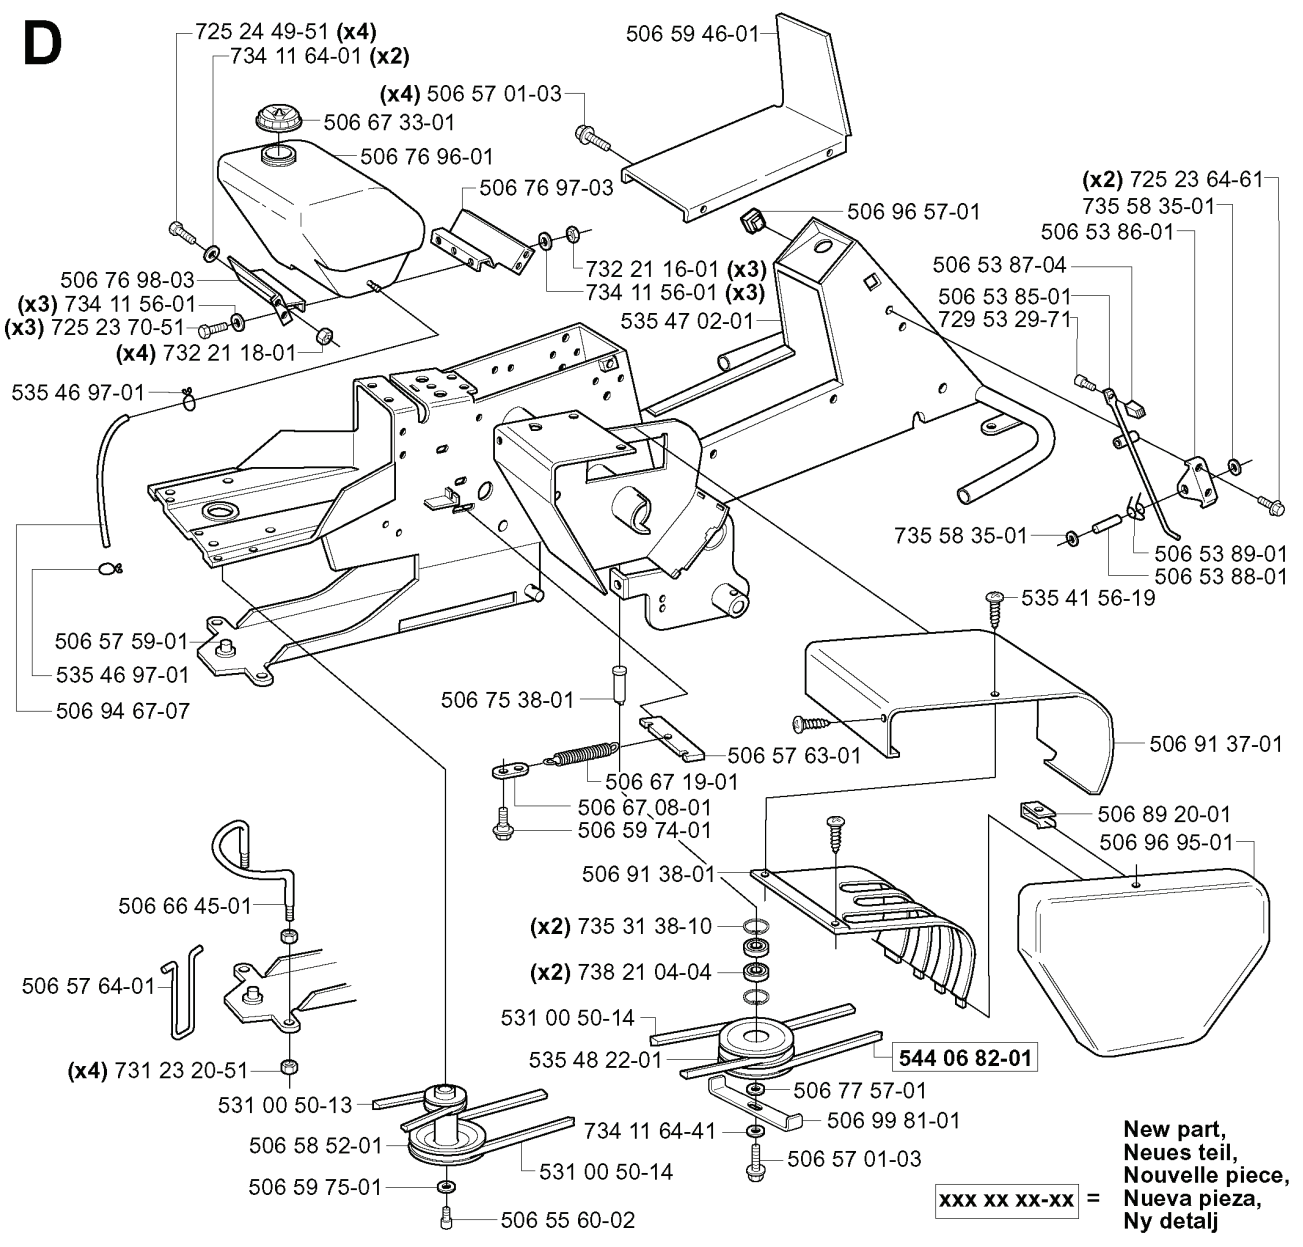

D

xxx xx xx-xx = New part,
Neues teil,
Nouvelle piece,
Nueva pieza,
Ny detalj