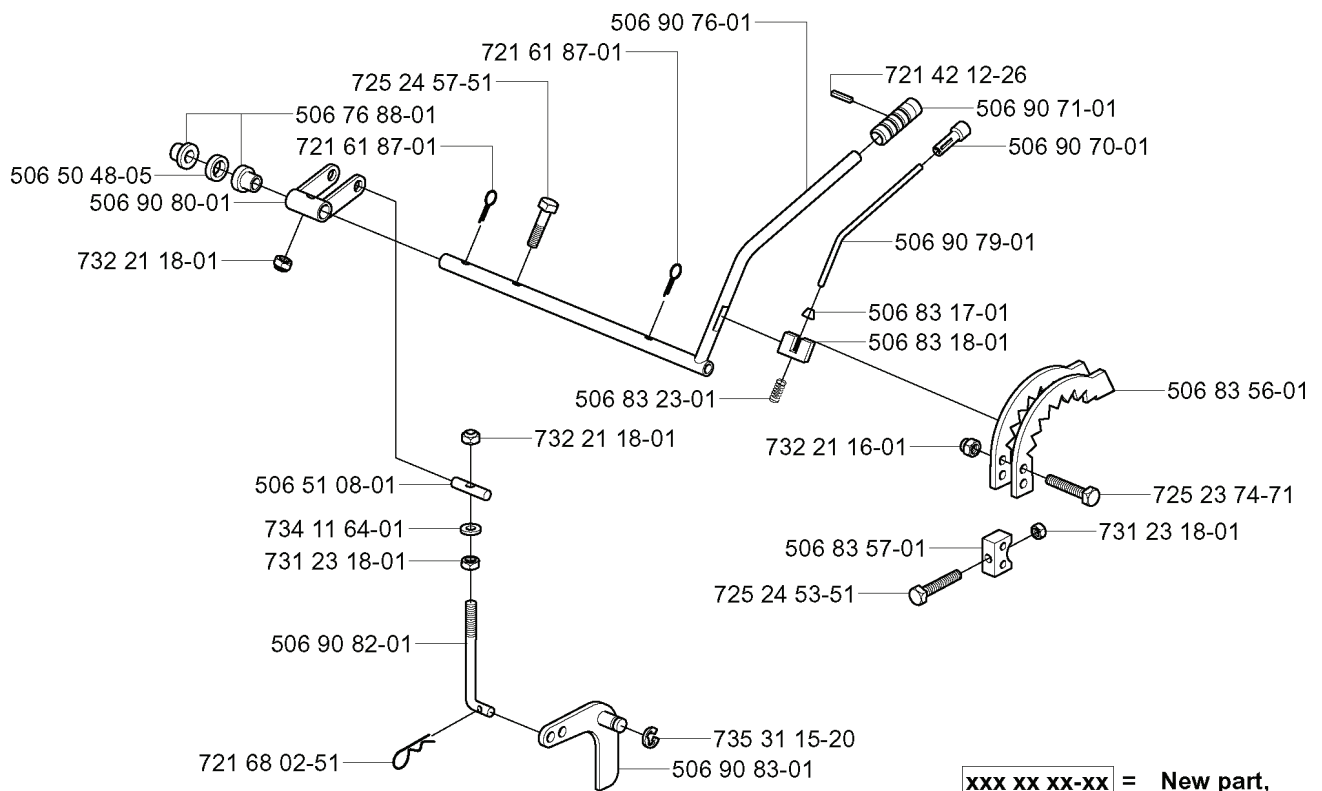

RIDER 11, 953519401, 2004-01

SPARE PARTS LIST

N

xxx xx xx-xx = New part,
Neues teil,
Nouvelle piece,
Nueva pieza,
Ny detalj

REF.	PART NO.	DESCRIPTION	REMARK	QTY.	KIT
506 90 76-01	506907601	LIFTING LEVER ASSY		1	
721 61 87-01	721618701	SPLIT PIN		1	
725 24 57-51	725245751	SCREW		1	
506 76 88-01	506768801	BUSHING		1	
506 50 48-05	506504805	WASHER		1	
506 90 80-01	506908001	LEVER		1	
506 51 08-01	506510801	NIPPLE		1	
734 11 64-01	734116401	WASHER		1	
506 90 82-01	506908201	HEIGHT ROD		1	
721 68 02-51	721680251	SPRING COTTER		1	
506 90 83-01	506908301	LINK ASSY		1	
735 31 15-20	735311520	E-CLIP		1	
725 24 53-51	725245351	SCREW EHHM		1	
506 83 57-01	506835701	BRACKET		1	
732 21 16-01	732211601	LOCK NUT		1	
732 21 18-01	732211801	LOCK NUT		1	
506 83 23-01	506832301	SPRING		1	
506 90 79-01	506907901	PUSH ROD		1	
506 83 17-01	506831701	END FITTING		1	
506 83 18-01	506831801	LOCK		1	
731 23 18-01	731231801	HEXAGON NUT		1	
725 23 74-71	725237471	SCREW EHHM		1	
506 83 56-01	506835601	HÖJDSEGMENT		1	
506 90 70-01	506907001	KNOB		1	
506 90 71-01	506907101	HANDLE		1	
721 42 12-26	721421226	SPRING PIN		1	

535 44 93-02

REF.	PART NO.	DESCRIPTION	REMARK	QTY.	KIT
506 94 40-01	506944001	DECAL	WARNING	1	
535 44 93-01	535449301	STRIPES MOTORKÅPA V.		1	
535 43 20-01	535432001	DECAL		1	
506 84 28-01	506842801	DECAL		1	
535 45 01-01	535450101	DECAL		2	
535 45 00-01	535450001	DECAL		1	
506 58 45-01	506584501	LABEL		1	
506 84 28-03	506842803	DECAL		1	
535 44 93-02	535449302	STRIPES MOTORKÅPA H.		1	
535 44 99-01	535449901	DECAL		1	
535 44 98-01	535449801	DECAL		1	
506 91 57-02	506915702	DECAL		1	
506 91 57-01	506915701	DECAL		1	