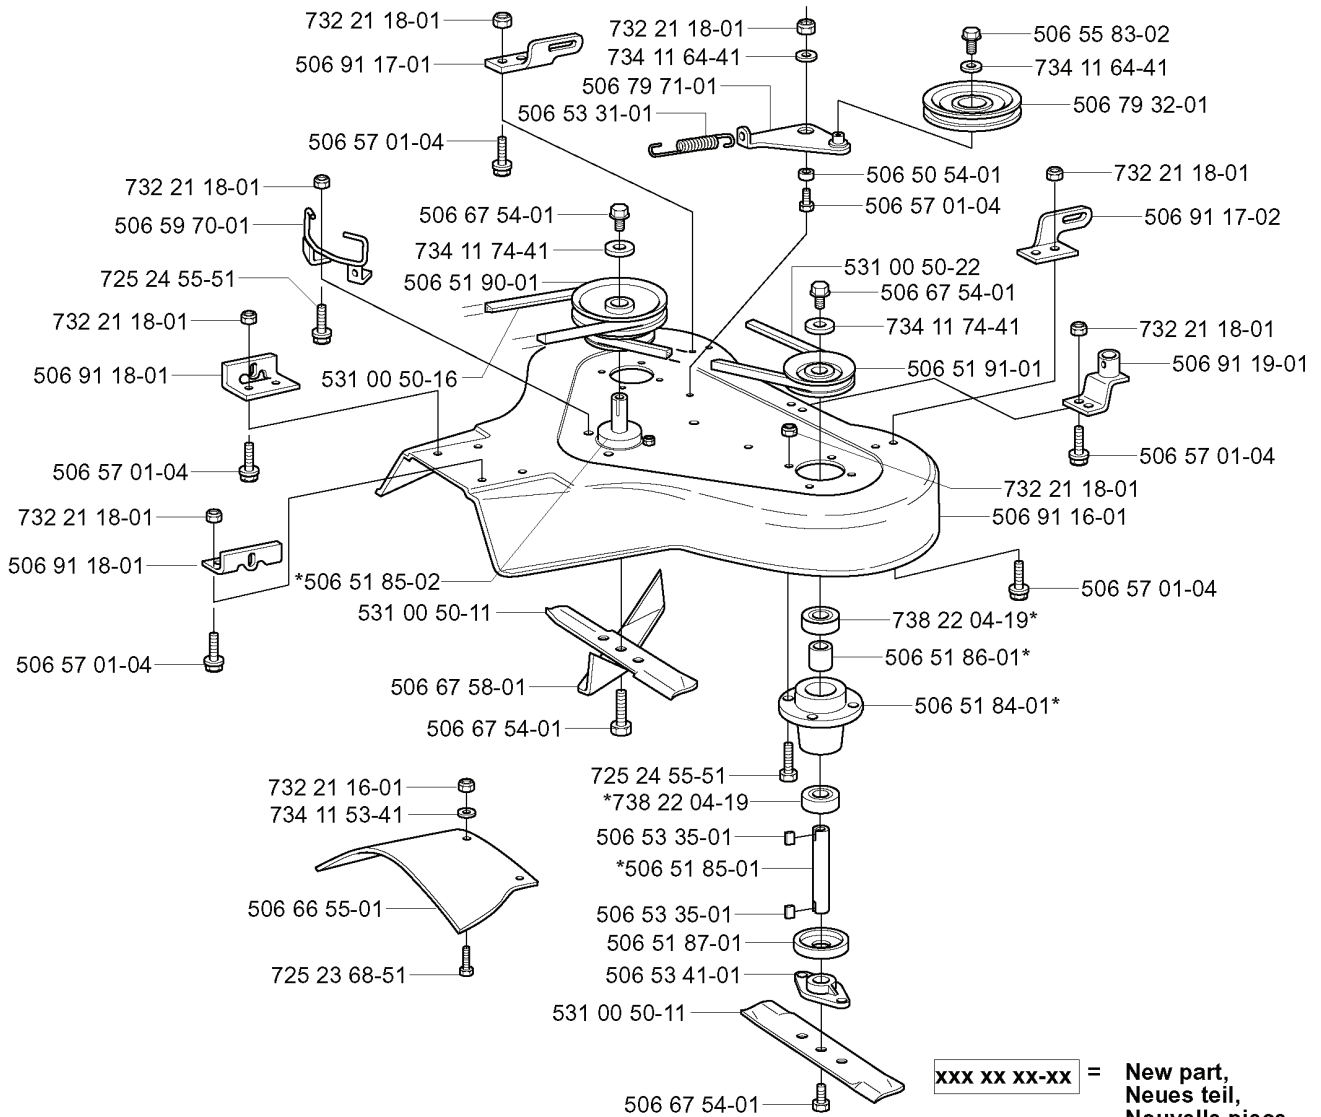

Q Rear 85

*compl 506 53 34-01 Yttre. Outer. Exterieur. Äusser. Ulko.

*compl 506 53 34-02 Mitten. Centre. Centre. Zentrum. Keski.

xxx xx xx-xx = New part,
Neues teil,
Nouvelle piece,
Nueva pieza,
Ny detalj