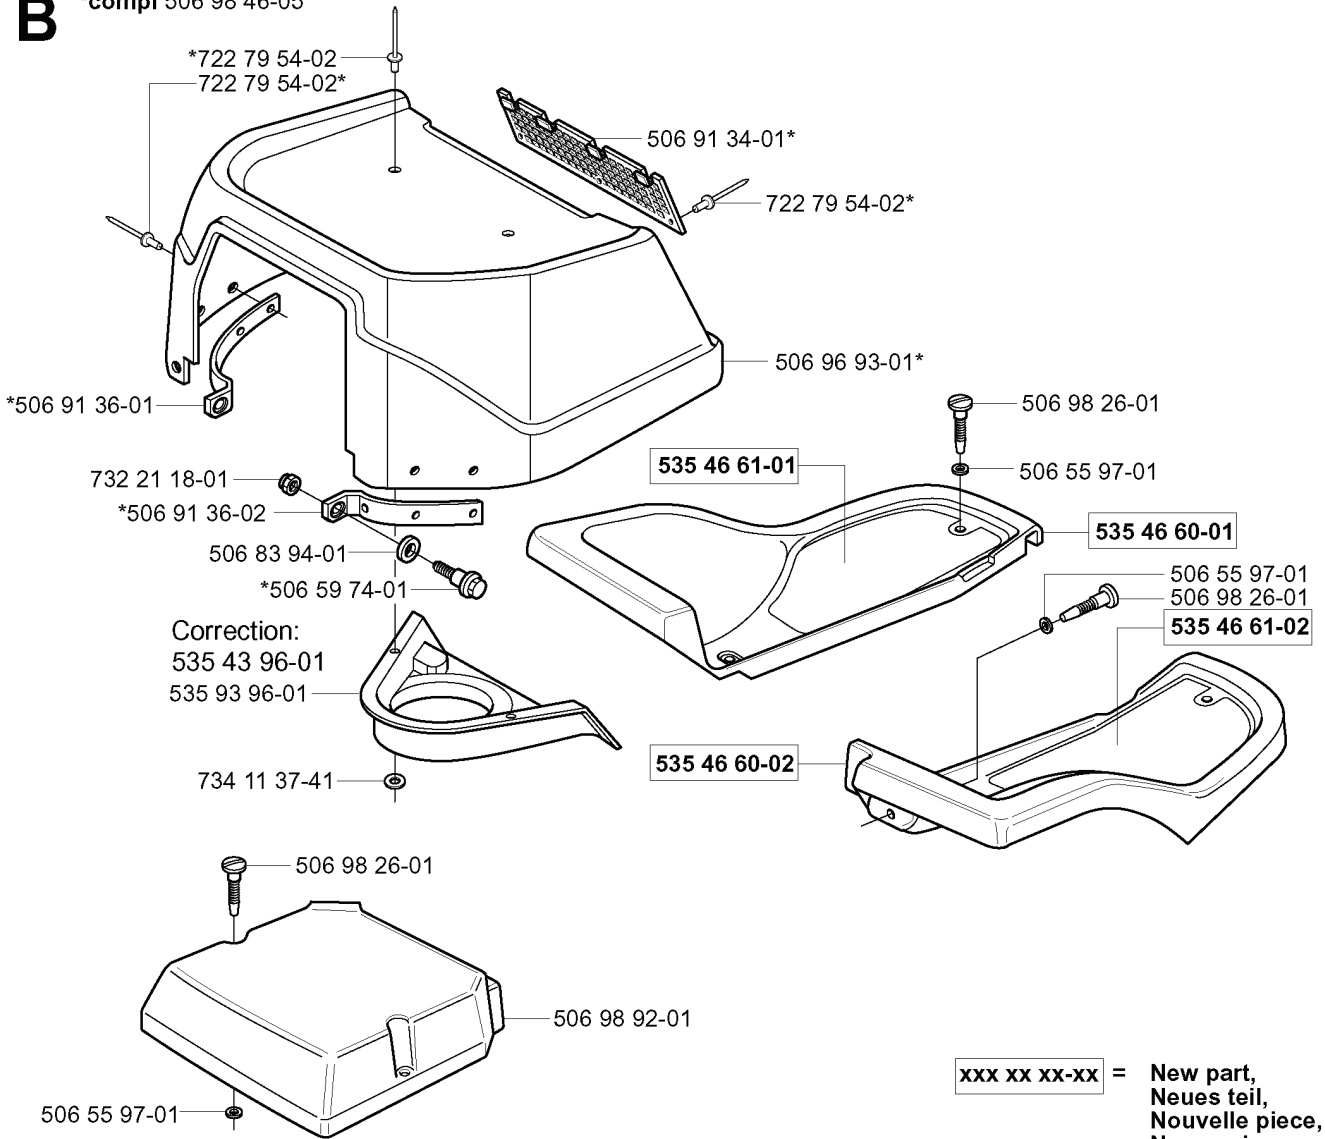

B

*compl 506 98 46-05