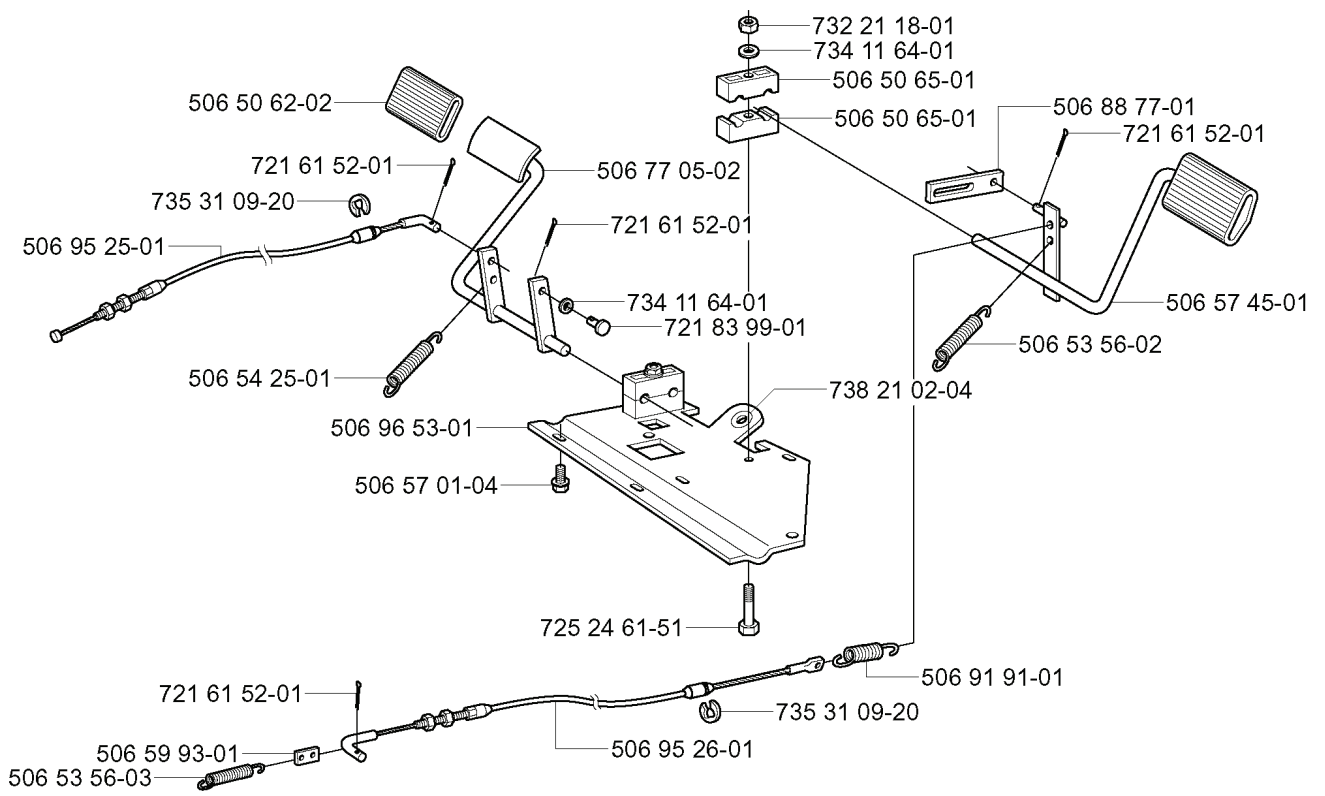

P

REF.	PART NO.	DESCRIPTION	REMARK	QTY.	KIT
731 23 18-01	731231801	HEXAGON NUT		1	
506 91 12-01	506911201	TUBE SLEEVE		1	
734 11 72-01	734117201	WASHER		1	
506 91 06-03	506910603	LIFTING YOKE		1	
506 51 57-01	506515701	WASHER		1	
735 31 26-00	735312600	CIRCLIP		1	
506 52 92-01	506529201	BEARING SLEEVE		1	
506 91 02-01	506910201	WELT FRAME ASSY		1	
506 59 74-01	506597401	SCREW EHHFM		1	
506 91 14-01	506911401	ROLLER		1	
506 91 13-01	506911301	NIPPLE		1	
732 21 18-01	732211801	LOCK NUT		1	
506 91 07-03	506910703	TVÄRRÖR KPL.		1	
506 91 11-01	506911101	PARALLEL ROD		1	
721 61 83-01	721618301	SPLIT PIN		1	

K

REF.	PART NO.	DESCRIPTION	REMARK	QTY.	KIT
506 50 62-02	506506202	PEDAL RUBBER		1	
721 61 52-01	721615201	SPLIT PIN		1	
506 95 25-01	506952501	WIRE ASSY		1	
506 54 25-01	506542501	SPRING		1	
506 96 53-01	506965301	PEDAL PLATE		1	
506 57 01-04	506570104	SCREW EHHFM		1	
506 59 93-01	506599301	LINK		1	
506 53 56-03	506535603	DRAW SPRING		1	
506 95 26-01	506952601	CABLE		1	
735 31 09-20	735310920	E-CLIP		1	
725 24 61-51	725246151	SCREW EHHM		1	
506 91 91-01	506919101	BRAKE SPRING		1	
738 21 02-04	738210204	BALL BEARING		1	
721 83 99-01	721839901	CLEVIS PIN		1	
734 11 64-01	734116401	WASHER		1	
506 77 05-02	506770502	CLUTCH PEDAL ASSY		1	
506 53 56-02	506535602	SPRING		1	
506 57 45-01	506574501	BRAKE PEDAL ASSY		1	
506 88 77-01	506887701	LINK		1	
506 50 65-01	506506501	BEARING SUPPORT		1	
732 21 18-01	732211801	LOCK NUT		1	