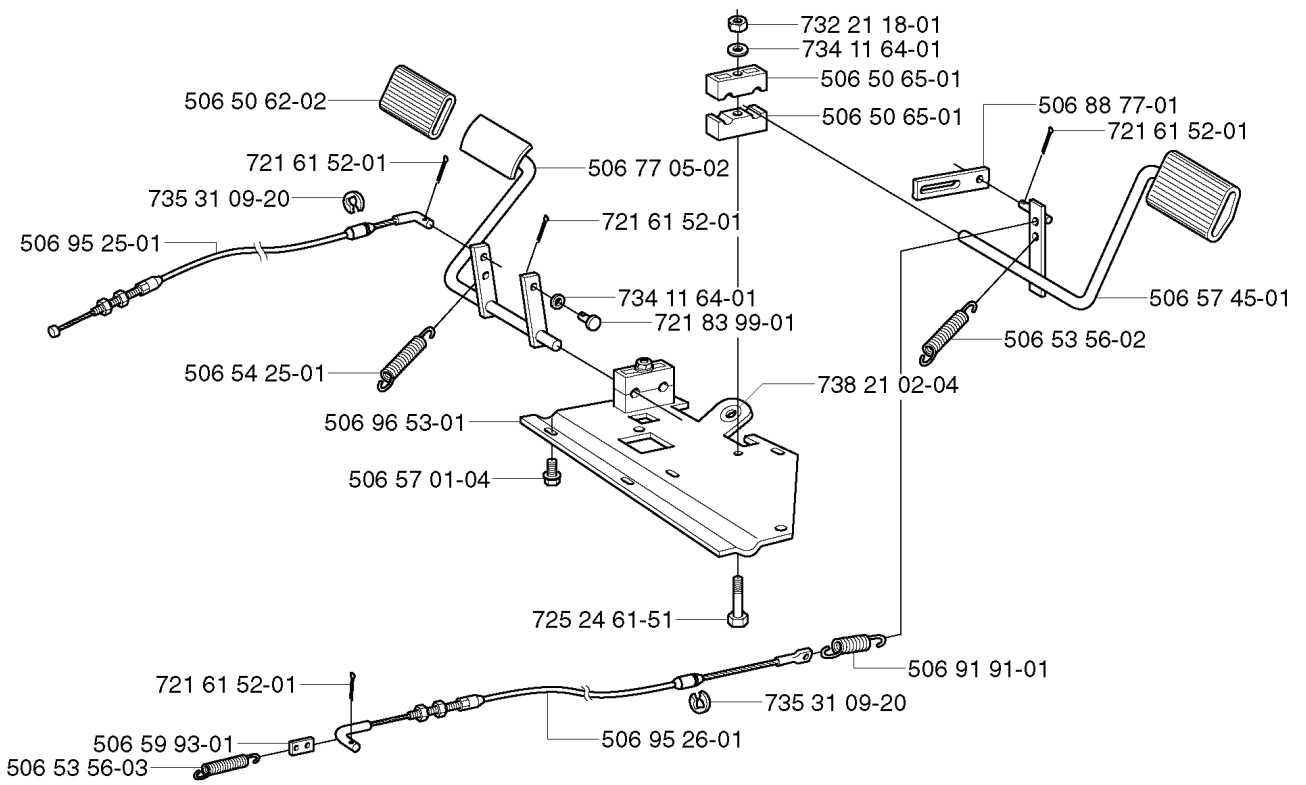

P

REF.	PART NO.	DESCRIPTION	REMARK	QTY.	KIT
731 23 18-01	731231801	HEXAGON NUT		1	
506 91 12-01	506911201	TUBE SLEEVE		1	
734 11 72-01	734117201	WASHER		1	
506 91 06-03	506910603	LIFTING YOKE		1	
506 52 92-01	506529201	BEARING SLEEVE		1	
735 31 26-00	735312600	CIRCLIP		1	
506 51 57-01	506515701	WASHER		1	
506 91 13-01	506911301	NIPPLE		1	
506 91 14-01	506911401	ROLLER		1	
506 59 74-01	506597401	SCREW EHHFM		1	
506 91 02-01	506910201	WELT FRAME ASSY		1	
732 21 18-01	732211801	LOCK NUT		1	
506 91 07-03	506910703	TVÄRRÖR KPL.		1	
506 91 11-01	506911101	PARALLEL ROD		1	
721 61 83-01	721618301	SPLIT PIN		1	

K

REF.	PART NO.	DESCRIPTION	REMARK	QTY.	KIT
506 50 62-02	506506202	PEDAL RUBBER		1	
506 95 25-01	506952501	WIRE ASSY		1	
506 54 25-01	506542501	SPRING		1	
506 96 53-01	506965301	PEDAL PLATE		1	
506 57 01-04	506570104	SCREW EHHFM		1	
506 59 93-01	506599301	LINK		1	
506 53 56-03	506535603	DRAW SPRING		1	
506 95 26-01	506952601	CABLE		1	
735 31 09-20	735310920	E-CLIP		1	
506 91 91-01	506919101	BRAKE SPRING		1	
725 24 61-51	725246151	SCREW EHHM		1	
738 21 02-04	738210204	BALL BEARING		1	
721 83 99-01	721839901	CLEVIS PIN		1	
734 11 64-01	734116401	WASHER		1	
506 77 05-02	506770502	CLUTCH PEDAL ASSY		1	
506 53 56-02	506535602	SPRING		1	
506 57 45-01	506574501	BRAKE PEDAL ASSY		1	
721 61 52-01	721615201	SPLIT PIN		1	
506 88 77-01	506887701	LINK		1	
506 50 65-01	506506501	BEARING SUPPORT		1	
732 21 18-01	732211801	LOCK NUT		1	