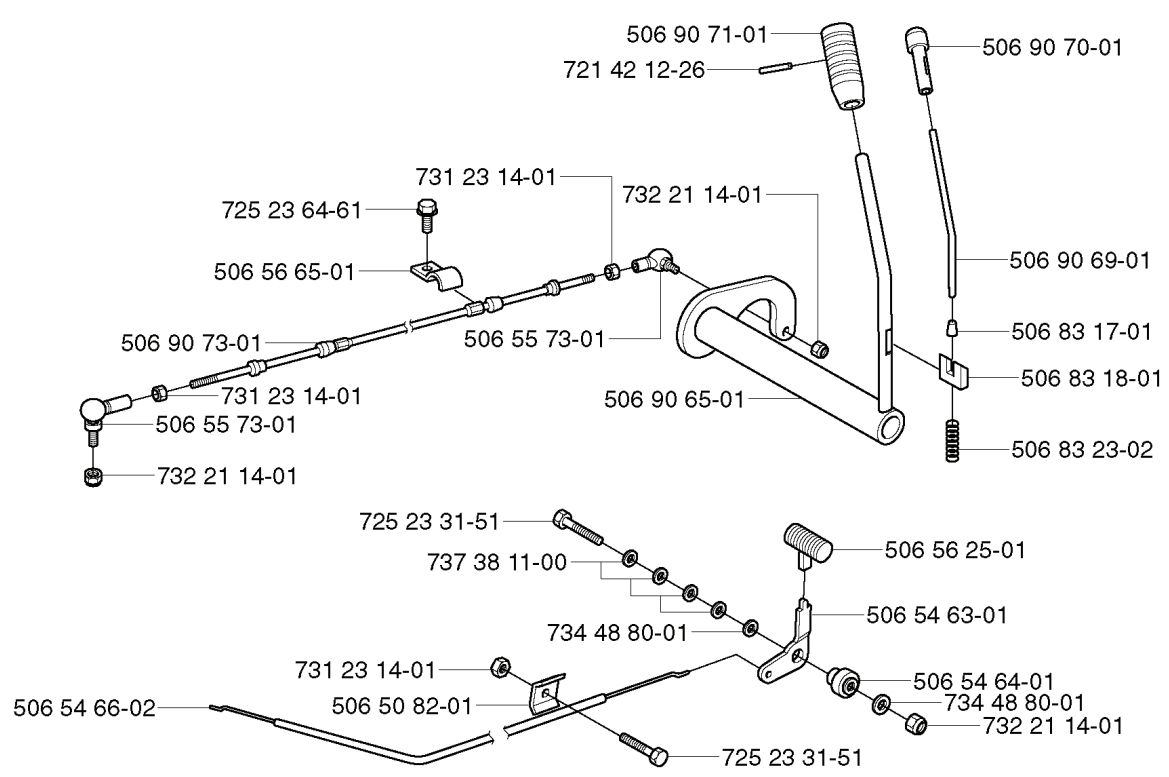

L

**xxx xx xx-xx = New part,
Neues teil,
Nouvelle piece,
Nueva pieza,
Ny detalj**