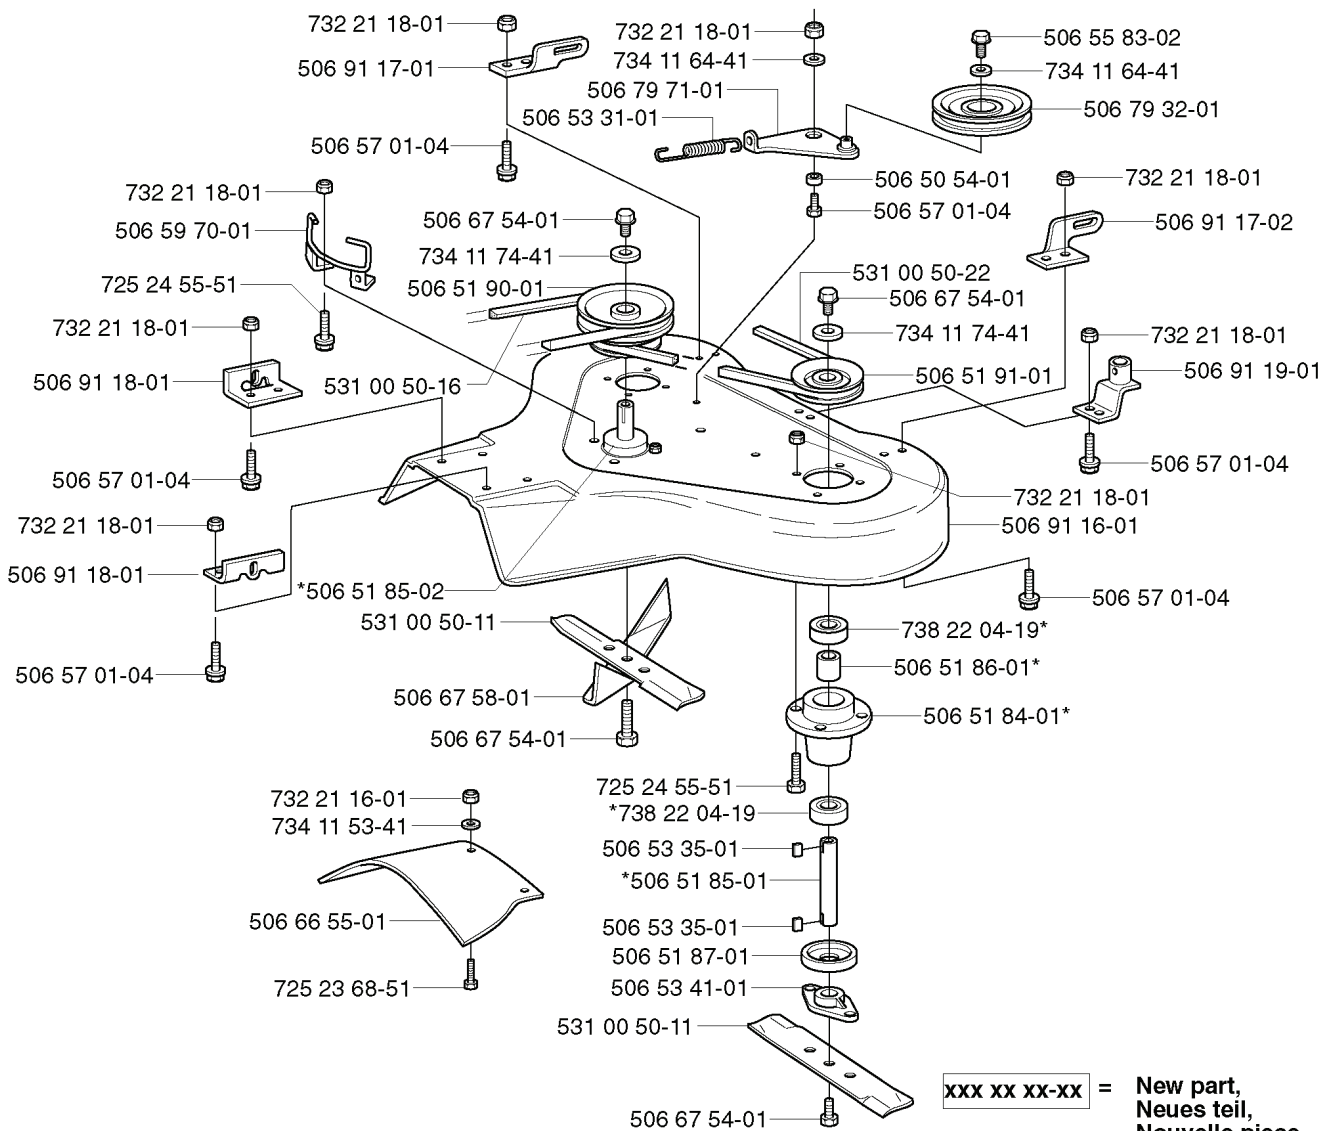

RIDER 11, 2003-01

SPARE PARTS LIST

Q Rear 85

*compl 506 53 34-01 Yttre. Outer. Exterieur. Äusser. Ulko.
 *compl 506 53 34-02 Mitten. Centre. Centre. Zentrum. Keski.

xxx xx xx-xx = New part,
 Neues teil,
 Nouvelle piece,
 Nueva pieza,
 Ny detalj

REF.	PART NO.	DESCRIPTION	REMARK	QTY.	KIT
506 78 43-01	506784301	LINK ASSY		1	
506 55 65-01	506556501	BEARING		1	
506 91 68-01	506916801	SPRING		1	
725 25 42-51	725254251	SCREW EHHM		1	
506 90 54-01	506905401	LIFTING ARM		1	
732 25 22-01	732252201	HEXAGON LOCKING NUT		1	
506 55 47-01	506554701	LINKAGE		1	
735 31 18-20	735311820	E-CLIP		1	
506 90 58-01	506905801	TUBE SLEEVE		1	
506 90 56-01	506905601	OFFSET PULLEY		1	
721 61 87-01	721618701	SPLIT PIN		1	
506 90 59-01	506905901	CHAIN STOP		1	
506 55 46-05	506554605	CHAIN		1	
506 96 66-01	506966601	HAIR PIN COTTER		1	
734 11 64-41	734116441	WASHER		1	
506 90 57-01	506905701	SHAFT		1	
506 66 58-01	506665801	CLUTCH ROD REAR		1	
506 90 62-01	506906201	LINK ASSY LOWER		1	
506 90 61-01	506906101	CONNECTION ROD		1	
721 61 83-01	721618301	SPLIT PIN		1	
721 61 52-01	721615201	SPLIT PIN		1	
721 83 99-01	721839901	CLEVIS PIN		1	
506 90 52-01	506905201	PUSH ROD		1	
506 90 51-01	506905101	CATCH		1	
506 90 47-01	506904701	LIFT LEVER CMPL		1	
506 90 53-01	506905301	PEN		1	
721 42 56-01	721425601	SPRING PIN		1	
729 44 08-01	729440801	SCREW SLCSTR		1	
731 23 20-51	731232051	HEXAGON NUT		1	
725 24 97-51	725249751	SCREW		1	
506 83 43-01	506834301	SPRING		1	
506 79 17-01	506791701	HANDLE		1	
506 78 39-01	506783901	BUTTON		1	