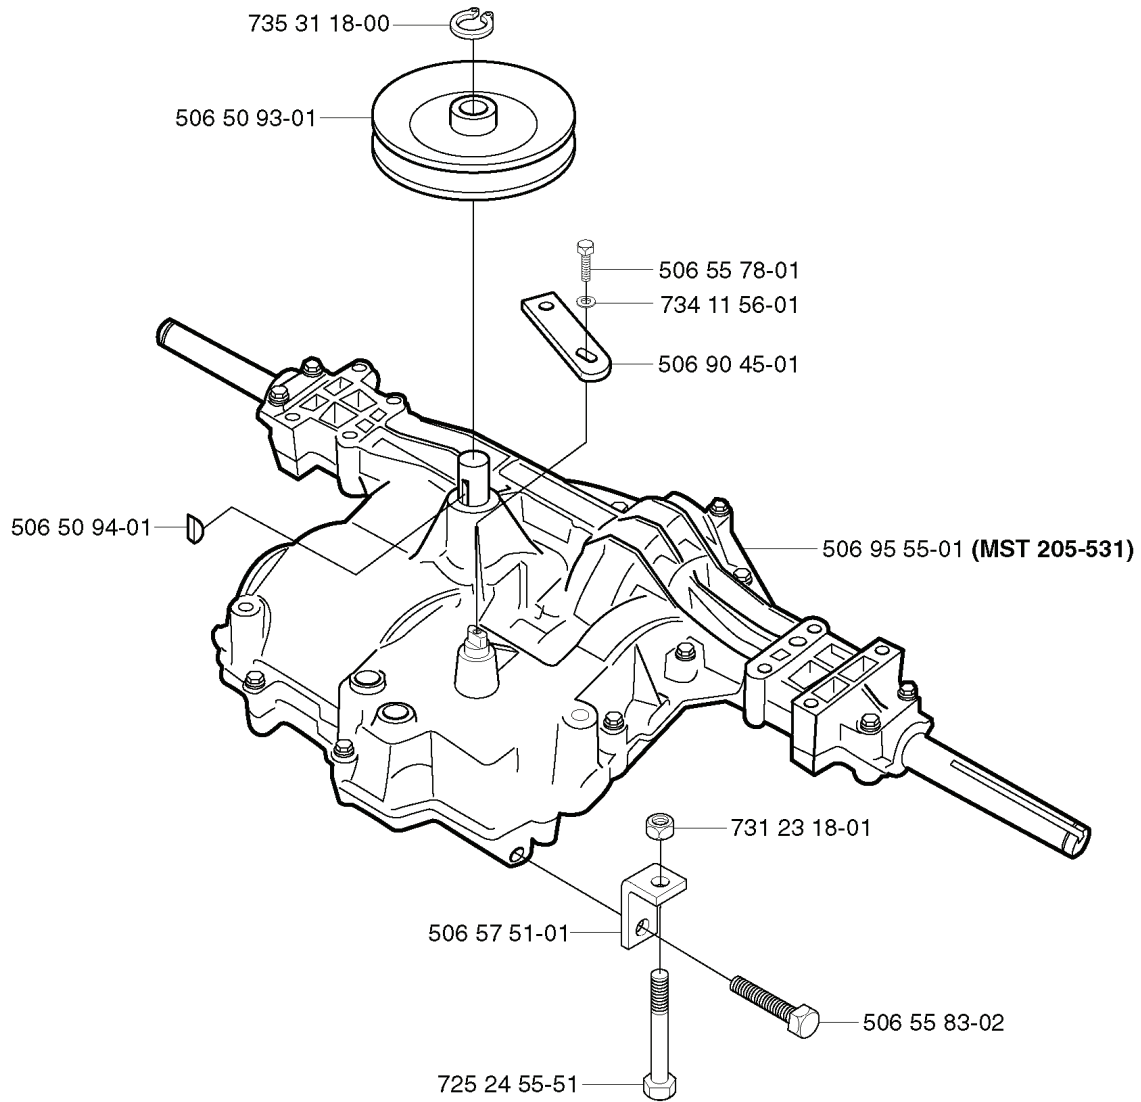

H

**xxx xx xx-xx = New part,
Neues teil,
Nouvelle piece,
Nueva pieza,
Ny detalj**