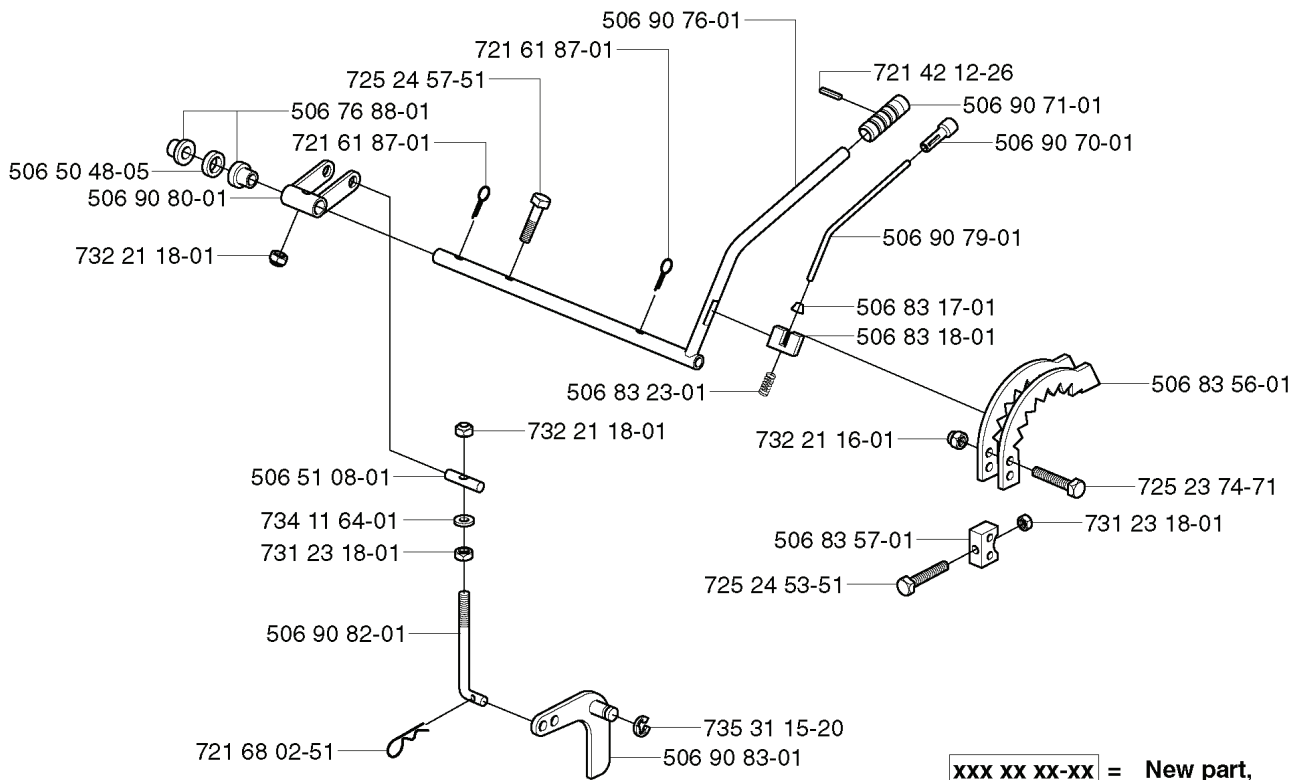

N

**xxx xx xx-xx = New part,
Neues teil,
Nouvelle piece,
Nueva pieza,
Ny detalj**