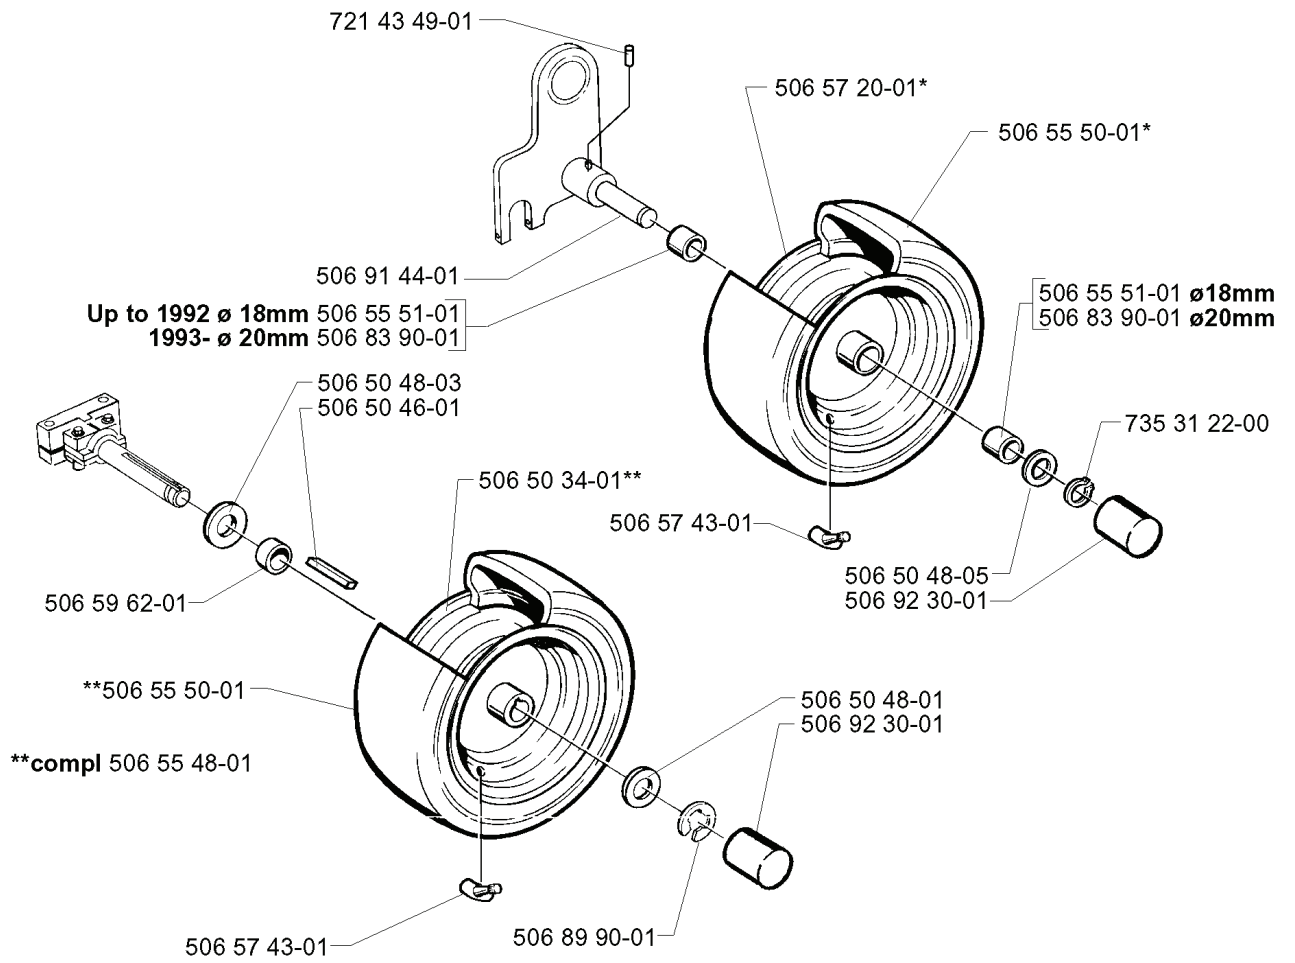

---

REF.	PART NO.	DESCRIPTION	REMARK	QTY.	KIT
506 67 44- 01	506674401	BELT GUIDE		1	

H

**xxx xx xx-xx** = New part,  
Neues teil,  
Nouvelle piece,  
Nueva pieza,  
Ny detalj

REF.	PART NO.	DESCRIPTION	REMARK	QTY.	KIT
735 31 18-00	735311800	CIRCLIP		1	
506 50 93-01	506509301	PULLEY		1	
506 50 94-01	506509401	WOODRUFF KEY		1	
506 57 51-01	506575101	BRACKET		1	
725 24 55-51	725245551	SCREW		1	
506 55 83-02	506558302	SCREW EHHFT		1	
731 23 18-01	731231801	HEXAGON NUT		1	
506 95 55-01	506955501	GEAR CASE MST 205	MST 205-531	1	
506 90 45-01	506904501	VÄXELARM		1	
734 11 56-01	734115601	WASHER		1	
506 55 78-01	506557801	U6S-UNF1/4"X28 L=16		1	

**D**

Up to 1992 \*compl 506 55 49-01 (ø18mm)  
1993- \*compl 506 55 49-02 (ø20mm)

REF.	PART NO.	DESCRIPTION	REMARK	QTY.	KIT
506 55 49-01	506554901	WHEEL	UP TO 1992 DIA.18MM	1	
506 55 49-02	506554902	WHEEL	1993- DIA.20MM	1	
721 43 49-01	721434901	SPRING PIN		1	
506 91 44-01	506914401	WHEEL AXLE		1	
506 55 51-01	506555101	GUN	DIA.18MM	1	
506 83 90-01	506839001	GUN	1993- DIA. 20MM	1	
506 50 48-03	506504803	WASHER		1	
506 50 46-01	506504601	WEDGE		1	
506 59 62-01	506596201	SPACING SLEEVE		1	
506 55 50-01	506555001	TIRE		1	
506 55 48-01	506554801	REAR WHEEL		1	
506 89 90-01	506899001	E-CLIP		1	
506 50 48-01	506504801	WASHER		1	
506 57 43-01	506574301	VALVE ASSY		1	
506 50 34-01	506503401	RIM		1	
506 92 30-01	506923001	RUND FOT UKB 30 S		1	
506 50 48-05	506504805	WASHER		1	
735 31 22-00	735312200	CIRCLIP		1	
506 57 20-01	506572001	RIM		1	