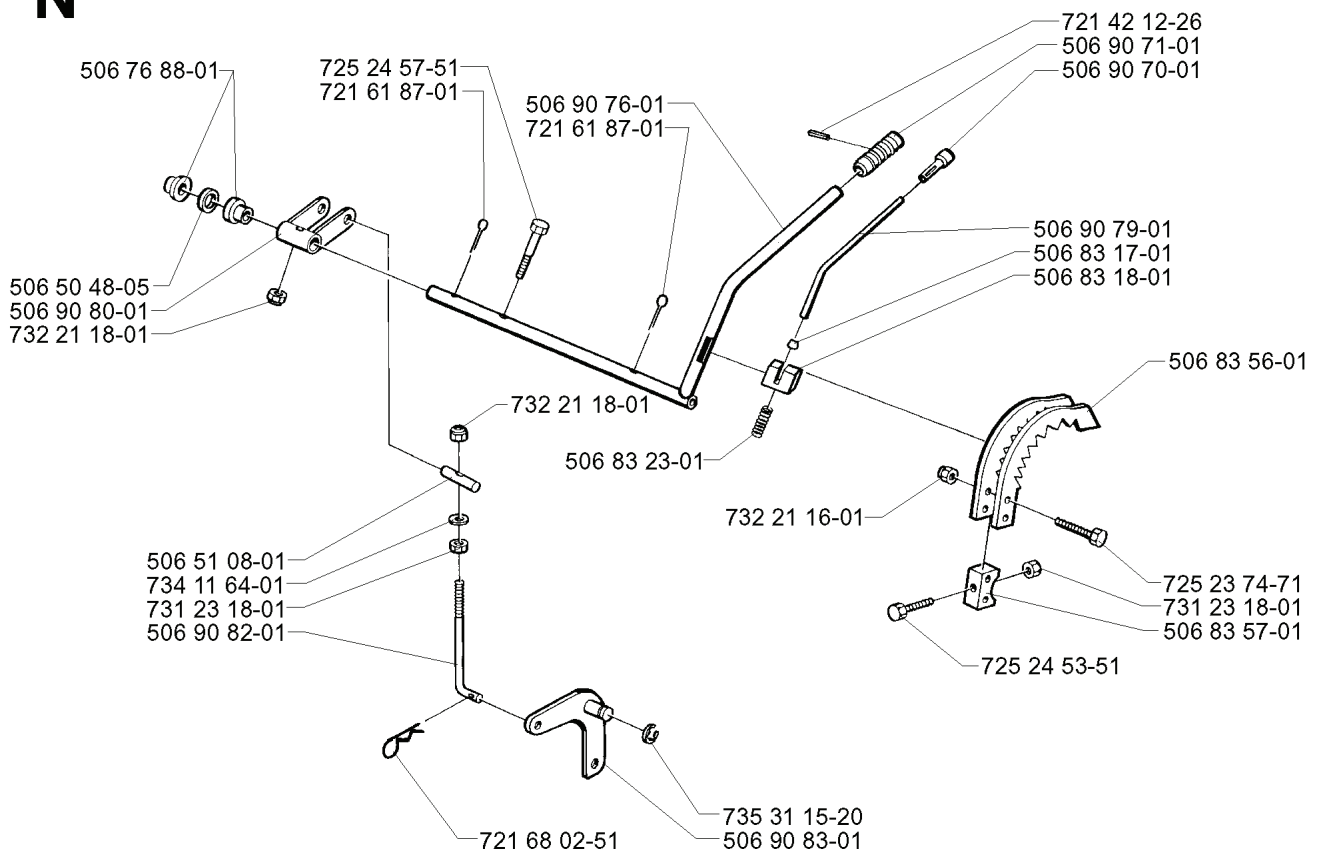

---

REF.	PART NO.	DESCRIPTION	REMARK	QTY.	KIT
506 96 57-01	506965701	PLUG		1	
506 57 01-03	506570103	SCREW EHHFM		1	
506 59 46-01	506594601	LOCK GOLVTUNNEL		1	

**N**

REF.	PART NO.	DESCRIPTION	REMARK	QTY.	KIT
506 76 88-01	506768801	BUSHING		1	
506 50 48-05	506504805	WASHER		1	
506 90 80-01	506908001	LEVER		1	
732 21 18-01	732211801	LOCK NUT		1	
506 51 08-01	506510801	NIPPLE		1	
734 11 64-01	734116401	WASHER		1	
506 90 82-01	506908201	HEIGHT ROD		1	
721 68 02-51	721680251	SPRING COTTER		1	
506 90 83-01	506908301	LINK ASSY		1	
735 31 15-20	735311520	E-CLIP		1	
506 83 23-01	506832301	SPRING		1	
721 61 87-01	721618701	SPLIT PIN		1	
725 24 57-51	725245751	SCREW		1	
506 90 76-01	506907601	LIFTING LEVER ASSY		1	
732 21 16-01	732211601	LOCK NUT		1	
725 24 53-51	725245351	SCREW EHHM		1	
506 83 57-01	506835701	BRACKET		1	
731 23 18-01	731231801	HEXAGON NUT		1	
725 23 74-71	725237471	SCREW EHHM		1	
506 83 56-01	506835601	HÖJDSEGMET		1	
506 83 18-01	506831801	LOCK		1	
506 83 17-01	506831701	END FITTING		1	
506 90 79-01	506907901	PUSH ROD		1	
506 90 70-01	506907001	KNOB		1	
506 90 71-01	506907101	HANDLE		1	
721 42 12-26	721421226	SPRING PIN		1	