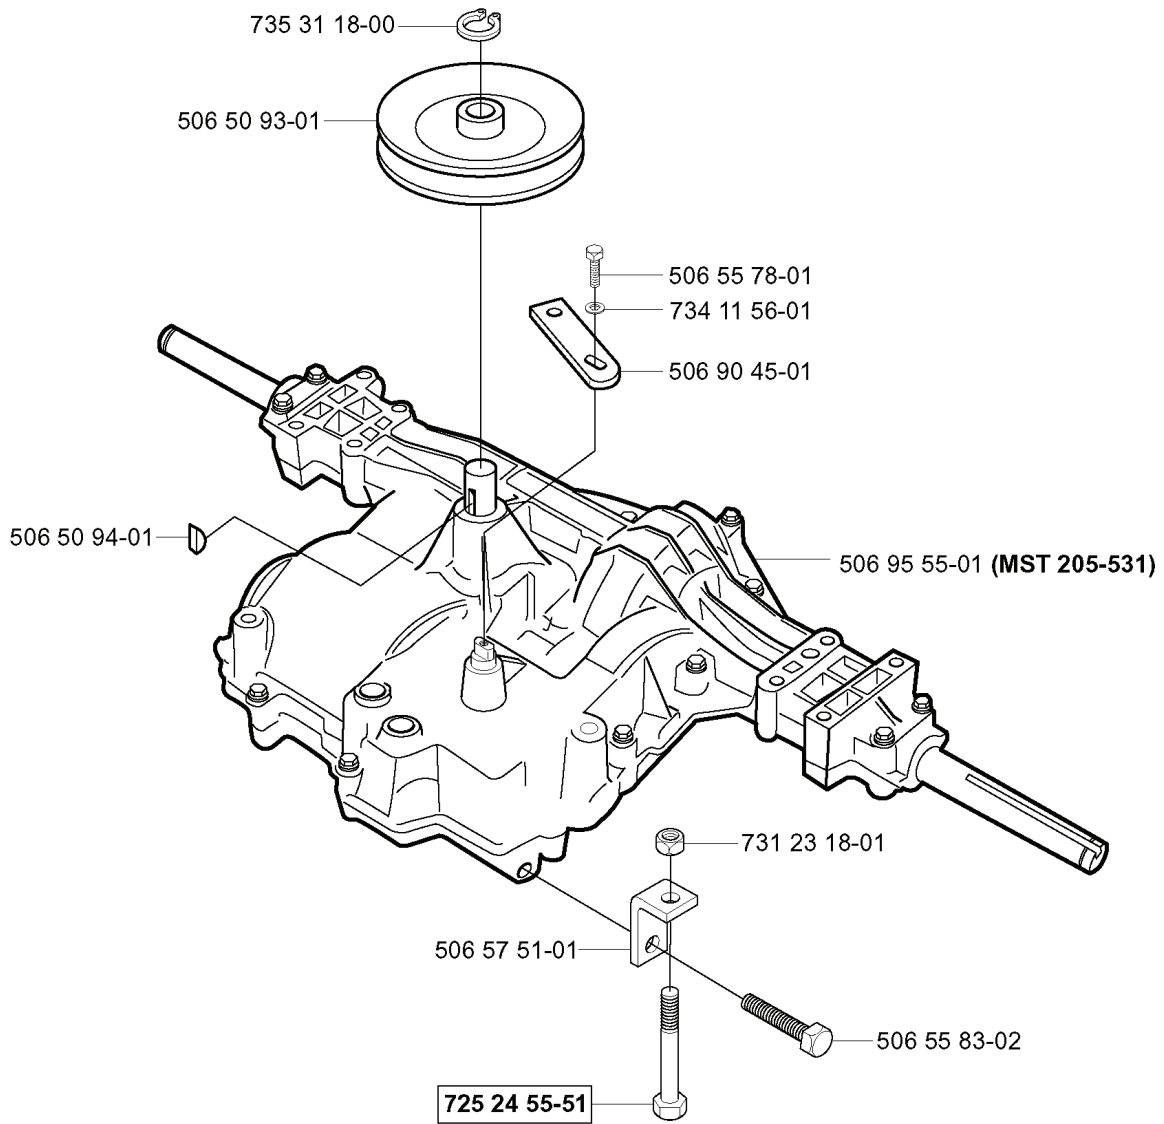

H

xxx xx xx-xx = New part,
Neues teil,
Nouvelle piece,
Nueva pieza,
Ny detalj