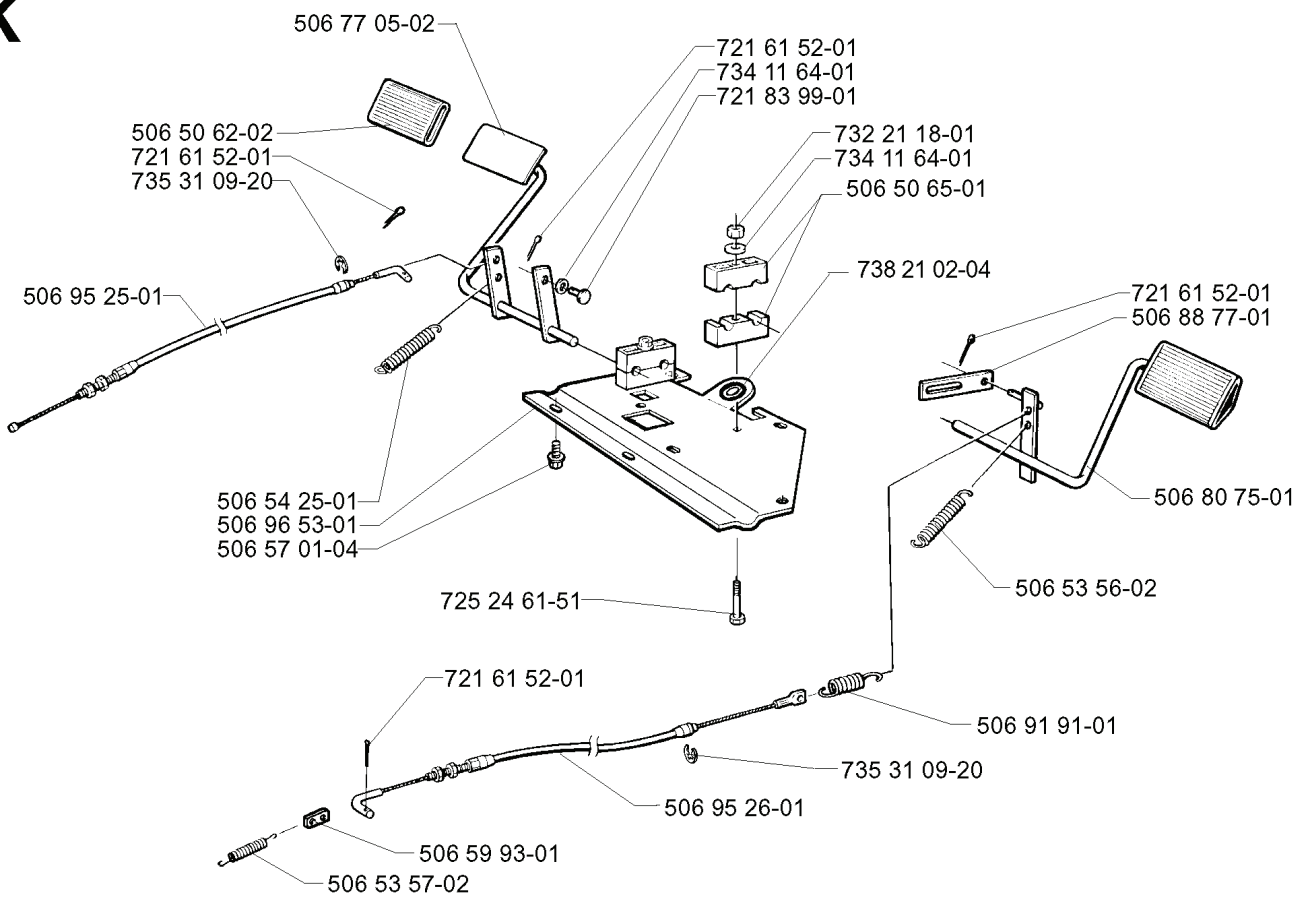

**B** \*compl 506 98 46-01

**xxx xx xx-xx** = New part,  
 Neues teil,  
 Nouvelle piece,  
 Nueva pieza,  
 Ny detalj

REF.	PART NO.	DESCRIPTION	REMARK	QTY.	KIT
506 98 46-01	506984601	ENGINE HOOD ASSY		1	
722 79 54-02	722795402	RIVET		1	
506 91 36-01	506913601	BRACKET		1	
732 21 18-01	732211801	LOCK NUT		1	
506 91 36-02	506913602	BRACKET		1	
506 83 94-01	506839401	SPRING WASHER		1	
506 59 74-01	506597401	SCREW EHHFM		1	
506 98 92-01	506989201	COVER		1	
734 11 37-41	734113741	WASHER		1	
506 96 92-02	506969202	FLYGEL HÖ.		1	
506 96 94-02	506969402	AIR CONDUCTOR		1	
506 96 92-01	506969201	FLYGEL VÄ.		1	
506 91 31-01	506913101	FOTMATT A V		1	
506 96 93-01	506969301	MOTOR COVER		1	
506 91 34-01	506913401	AIR GRIND		1	
506 98 26-01	506982601	SCREW		1	
506 55 97-01	506559701	WASHER		1	
506 91 31-02	506913102	FOTMATT A H		1	

**K**

REF.	PART NO.	DESCRIPTION	REMARK	QTY.	KIT
506 77 05-02	506770502	CLUTCH PEDAL ASSY		1	
506 50 62-02	506506202	PEDAL RUBBER		1	
721 61 52-01	721615201	SPLIT PIN		1	
735 31 09-20	735310920	E-CLIP		1	
506 95 25-01	506952501	WIRE ASSY		1	
506 54 25-01	506542501	SPRING		1	
506 96 53-01	506965301	PEDAL PLATE		1	
506 57 01-04	506570104	SCREW EHHFM		1	
725 24 61-51	725246151	SCREW EHHM		1	
506 59 93-01	506599301	LINK		1	
506 53 57-02	506535702	SPRING		1	
506 95 26-01	506952601	CABLE		1	
506 91 91-01	506919101	BRAKE SPRING		1	
506 53 56-02	506535602	SPRING		1	
506 80 75-01	506807501	BRAKE PEDAL ASSY		1	
506 88 77-01	506887701	LINK		1	
738 21 02-04	738210204	BALL BEARING		1	
506 50 65-01	506506501	BEARING SUPPORT		1	
734 11 64-01	734116401	WASHER		1	
732 21 18-01	732211801	LOCK NUT		1	
721 83 99-01	721839901	CLEVIS PIN		1	