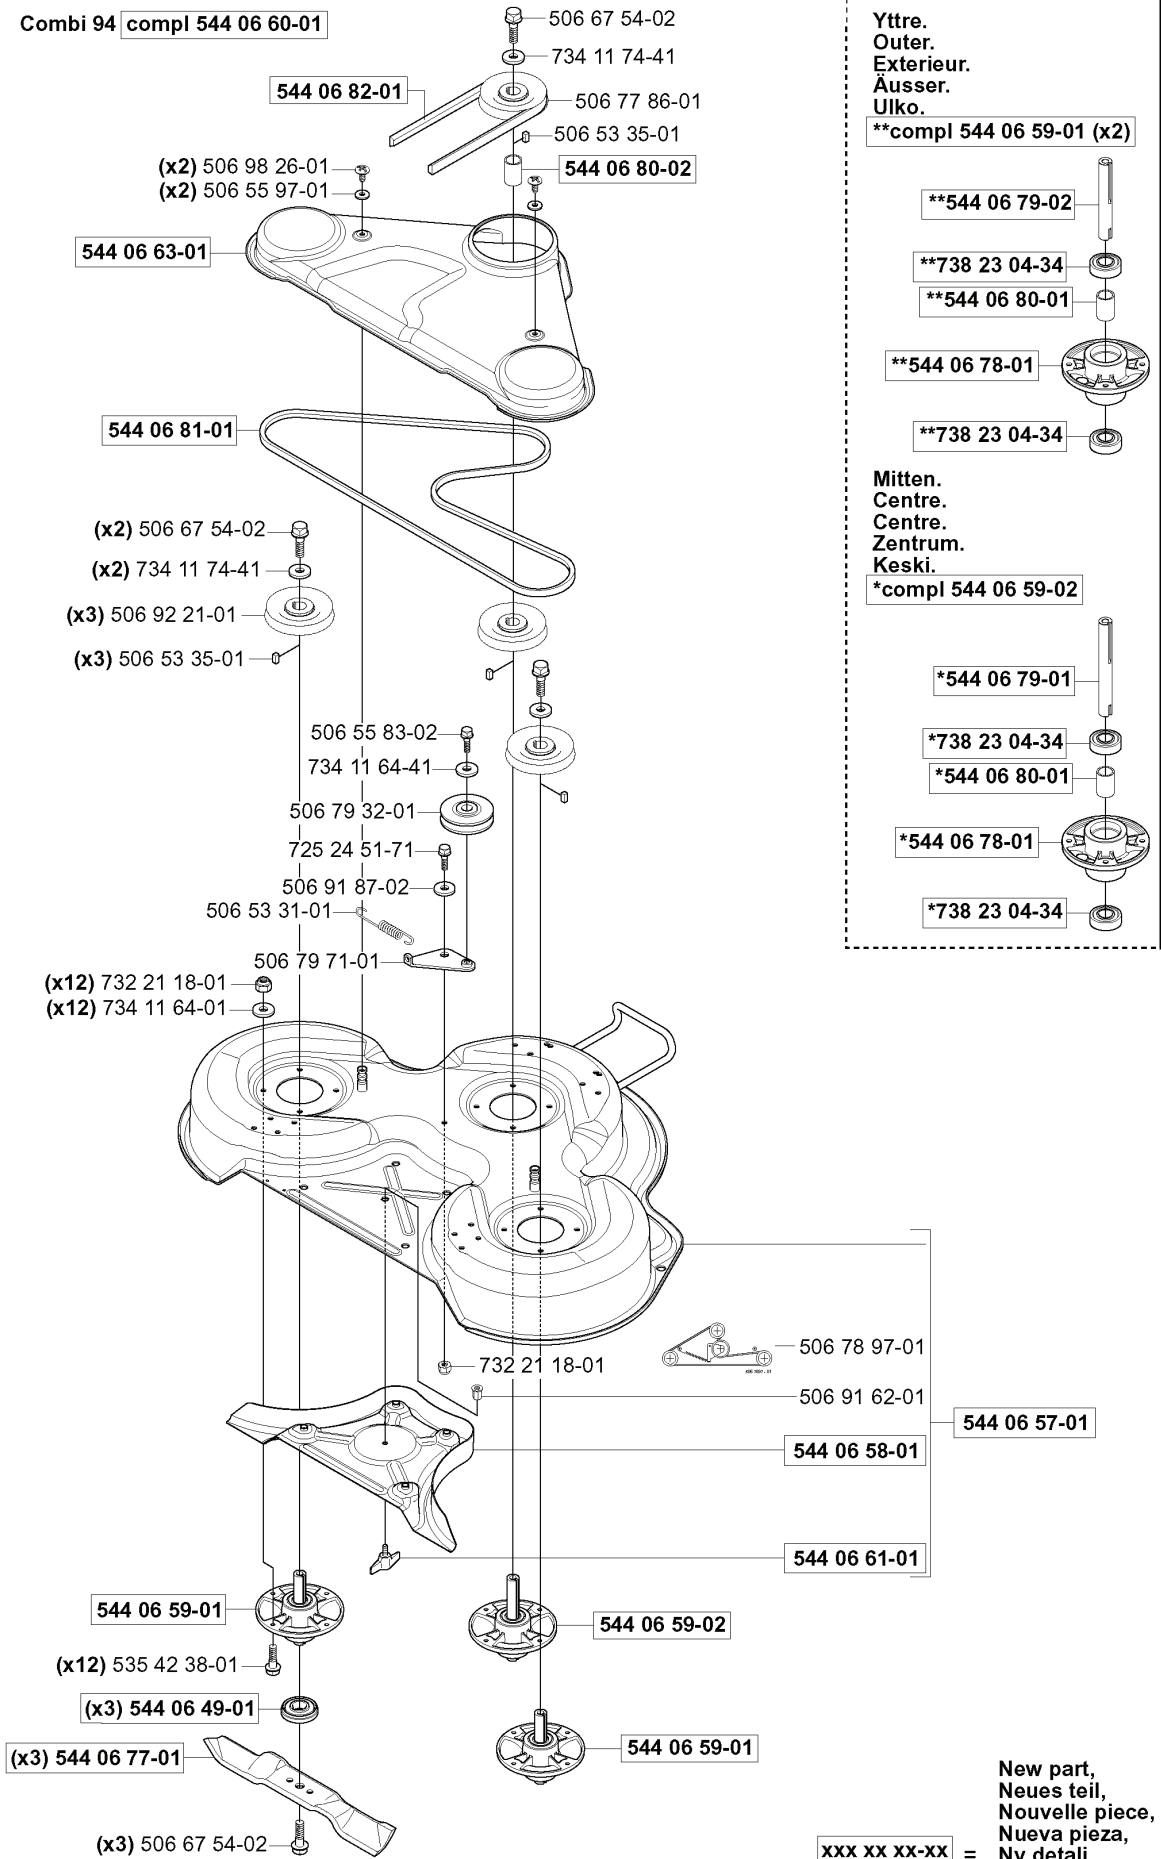

S

Combi 94 compl 544 06 60-01