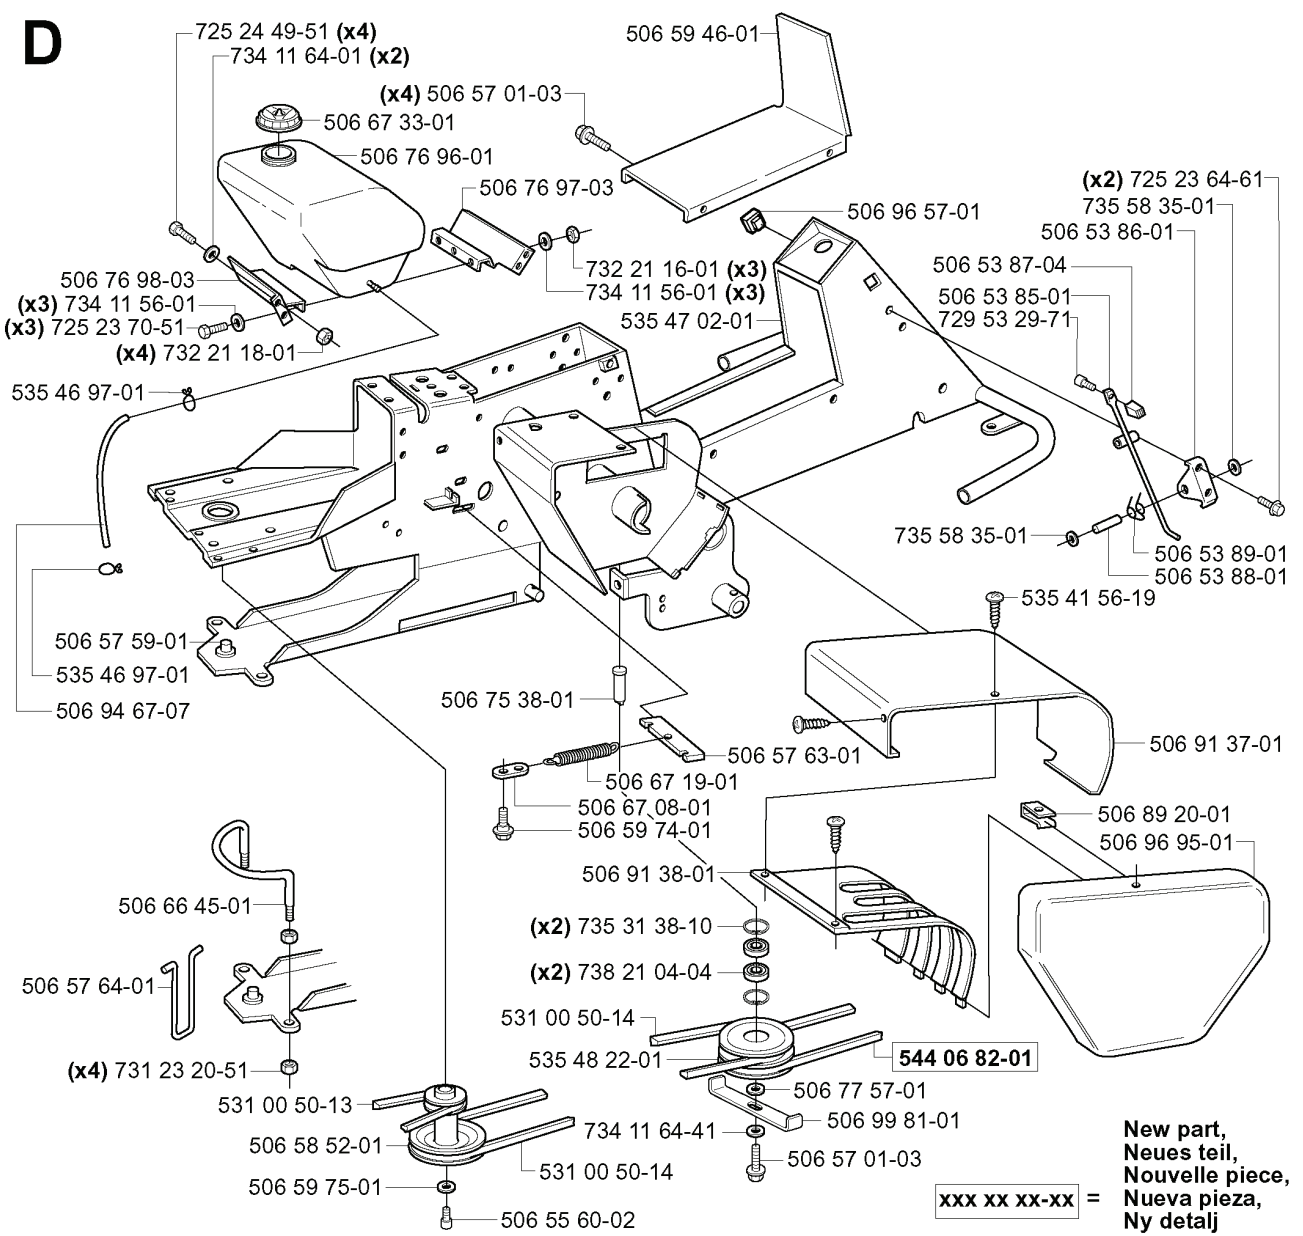

D

xxx xx xx-xx = New part,
Neues teil,
Nouvelle piece,
Nueva pieza,
Ny detalj