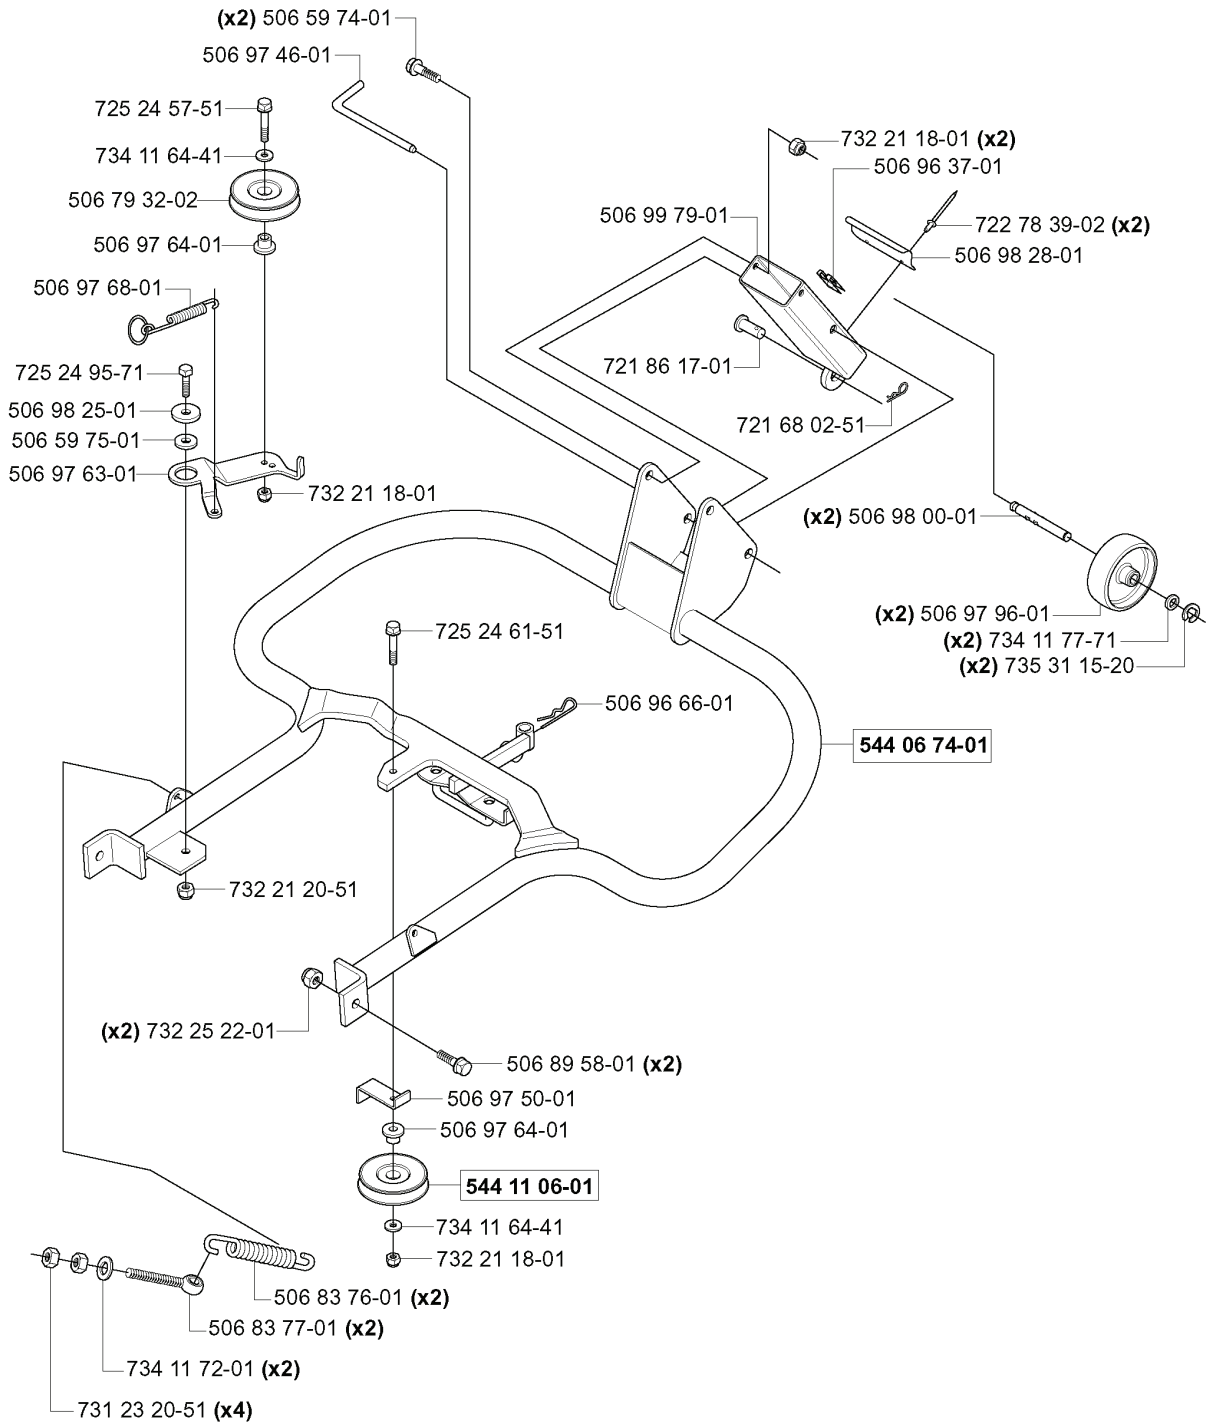

Q

**xxx xx xx-xx = New part,
Neues teil,
Nouvelle piece,
Nueva pieza,
Ny detalj**