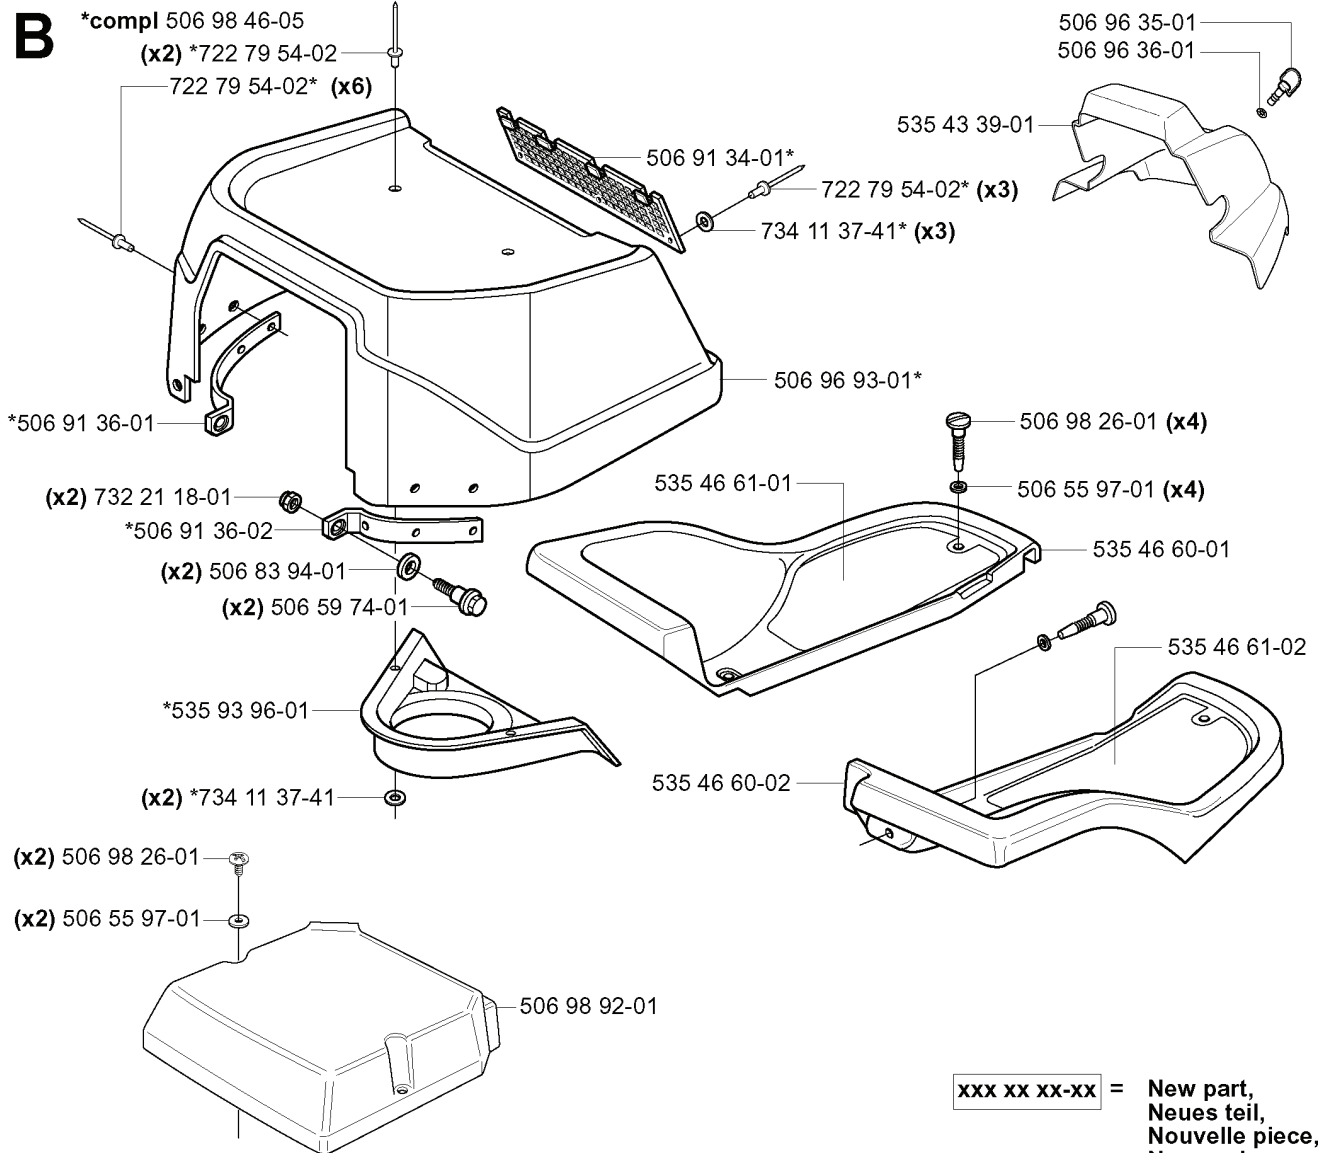

B

xxx xx xx-xx = New part,
Neues teil,
Nouvelle piece,
Nueva pieza,
Ny detalj