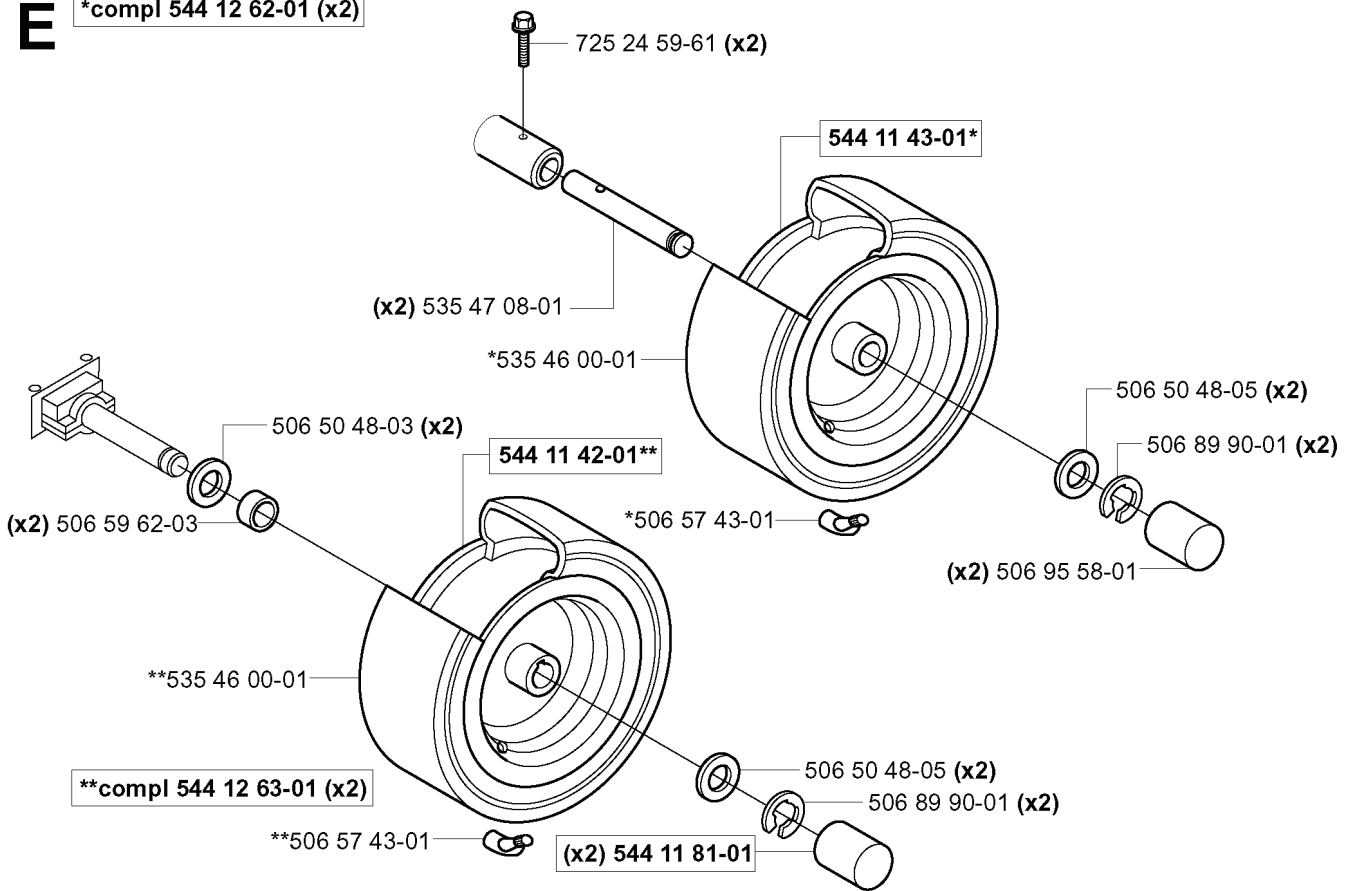

H

xxx xx xx-xx = New part,
Neues teil,
Nouvelle piece,
Nueva pieza,
Ny detalj

REF.	PART NO.	DESCRIPTION	REMARK	QTY.	KIT
735 31 18-00	735311800	CIRCLIP		1	
506 50 93-01	506509301	PULLEY		1	
506 50 94-01	506509401	WOODRUFF KEY		1	
506 57 51-01	506575101	BRACKET		1	
725 24 55-51	725245551	SCREW		1	
506 55 83-02	506558302	SCREW EHHFT		1	
731 23 18-01	731231801	HEXAGON NUT		1	
506 95 55-01	506955501	GEAR CASE MST 205	MST 205-531C	1	
506 90 45-01	506904501	VÄXELARM		1	
734 11 56-01	734115601	WASHER		1	
506 55 78-01	506557801	U6S-UNF1/4"X28 L=16		1	

E

***compl 544 12 62-01 (x2)**

REF.	PART NO.	DESCRIPTION	REMARK	QTY.	KIT
544 12 62-01	544126201	WHEEL		2	
725 24 59-61	725245961	SCREW EHHFT		2	
535 47 08-01	535470801	WHEEL AXLE		2	
506 50 48-03	506504803	WASHER		2	
506 59 62-03	506596203	SPACING SLEEVE		2	
535 46 00-01	535460001	TYRE		1	
544 12 63-01	544126301	WHEEL		2	
506 57 43-01	506574301	VALVE ASSY		1	
544 11 81-01	544118101	KNOB		2	
506 89 90-01	506899001	E-CLIP		2	
506 50 48-05	506504805	WASHER		2	
544 11 42-01	544114201	RIM		1	
544 11 43-01	544114301	RIM		1	
506 95 58-01	506955801	CUP		2	