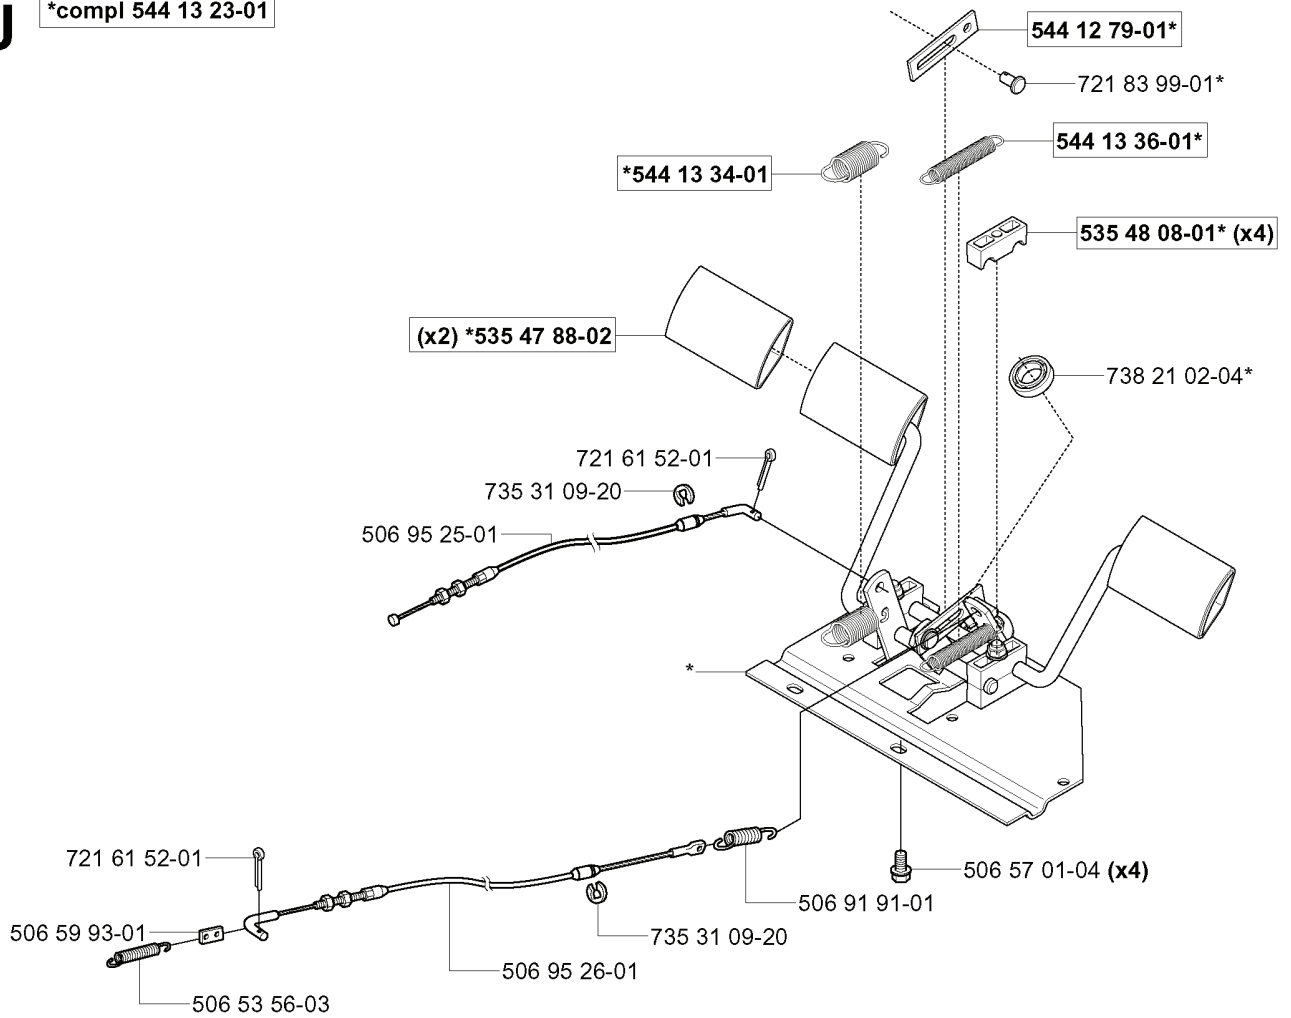

RIDER 11 C, 965070301, 2006-01

SPARE PARTS LIST

K

■ = New part,
Neues teil,
Nouvelle piece,
Nueva pieza,
Ny detalj

REF.	PART NO.	DESCRIPTION	REMARK	QTY.	KIT
506 55 65-01	506556501	BEARING		1	
725 23 64-61	725236461	SCREW EHHFT		1	
506 56 65-01	506566501	CLIP		1	
506 90 73-01	506907301	VÄXELVÄLJARKABEL		1	
506 55 73-01	506557301	VINKELLAS8 DIN7 1802		1	
732 21 14-01	732211401	LOCK NUT		1	
506 54 66-02	506546602	THROTTLE CABLE ASSY		1	
506 50 82-01	506508201	CLIP		1	
731 23 14-01	731231401	HEXAGON NUT		1	
737 38 11-00	737381100	DISC SPRING		1	
725 23 31-51	725233151	SCREW		1	
506 90 65-01	506906501	GEAR LEVER ASSY		1	
721 42 12-26	721421226	SPRING PIN		1	
506 90 71-01	506907101	HANDLE		1	
506 56 25-01	506562501	HANDLE		1	
506 54 63-01	506546301	LEVER THROTTLE CONTR		1	
506 54 64-01	506546401	BUSHING		1	
734 48 80-01	734488001	WASHER		1	
506 83 23-02	506832302	COMPRESSION SPRING		1	
506 83 18-01	506831801	LOCK		1	
506 83 17-01	506831701	END FITTING		1	
506 90 69-01	506906901	PUSH ROD		1	
506 90 70-01	506907001	KNOB		1	

J

***compl 544 13 23-01**

REF.	PART NO.	DESCRIPTION	REMARK	QTY.	KIT
544 13 23-01	544132301	PEDAL PLATE ASSY		1	
544 13 34-01	544133401	DRAW SPRING		1	
535 47 88-02	535478802	PEDAL		2	
735 31 09-20	735310920	E-CLIP		1	
506 95 25-01	506952501	WIRE ASSY		1	
721 61 52-01	721615201	SPLIT PIN		1	
506 59 93-01	506599301	LINK		1	
506 53 56-03	506535603	DRAW SPRING		1	
506 95 26-01	506952601	CABLE		1	
506 91 91-01	506919101	BRAKE SPRING		1	
506 57 01-04	506570104	SCREW EHHFM		4	
738 21 02-04	738210204	BALL BEARING		1	
535 48 08-01	535480801	BEARING SUPPORT		4	
544 13 36-01	544133601	DRAW SPRING		1	
721 83 99-01	721839901	CLEVIS PIN		1	
544 12 79-01	544127901	LINK		1	