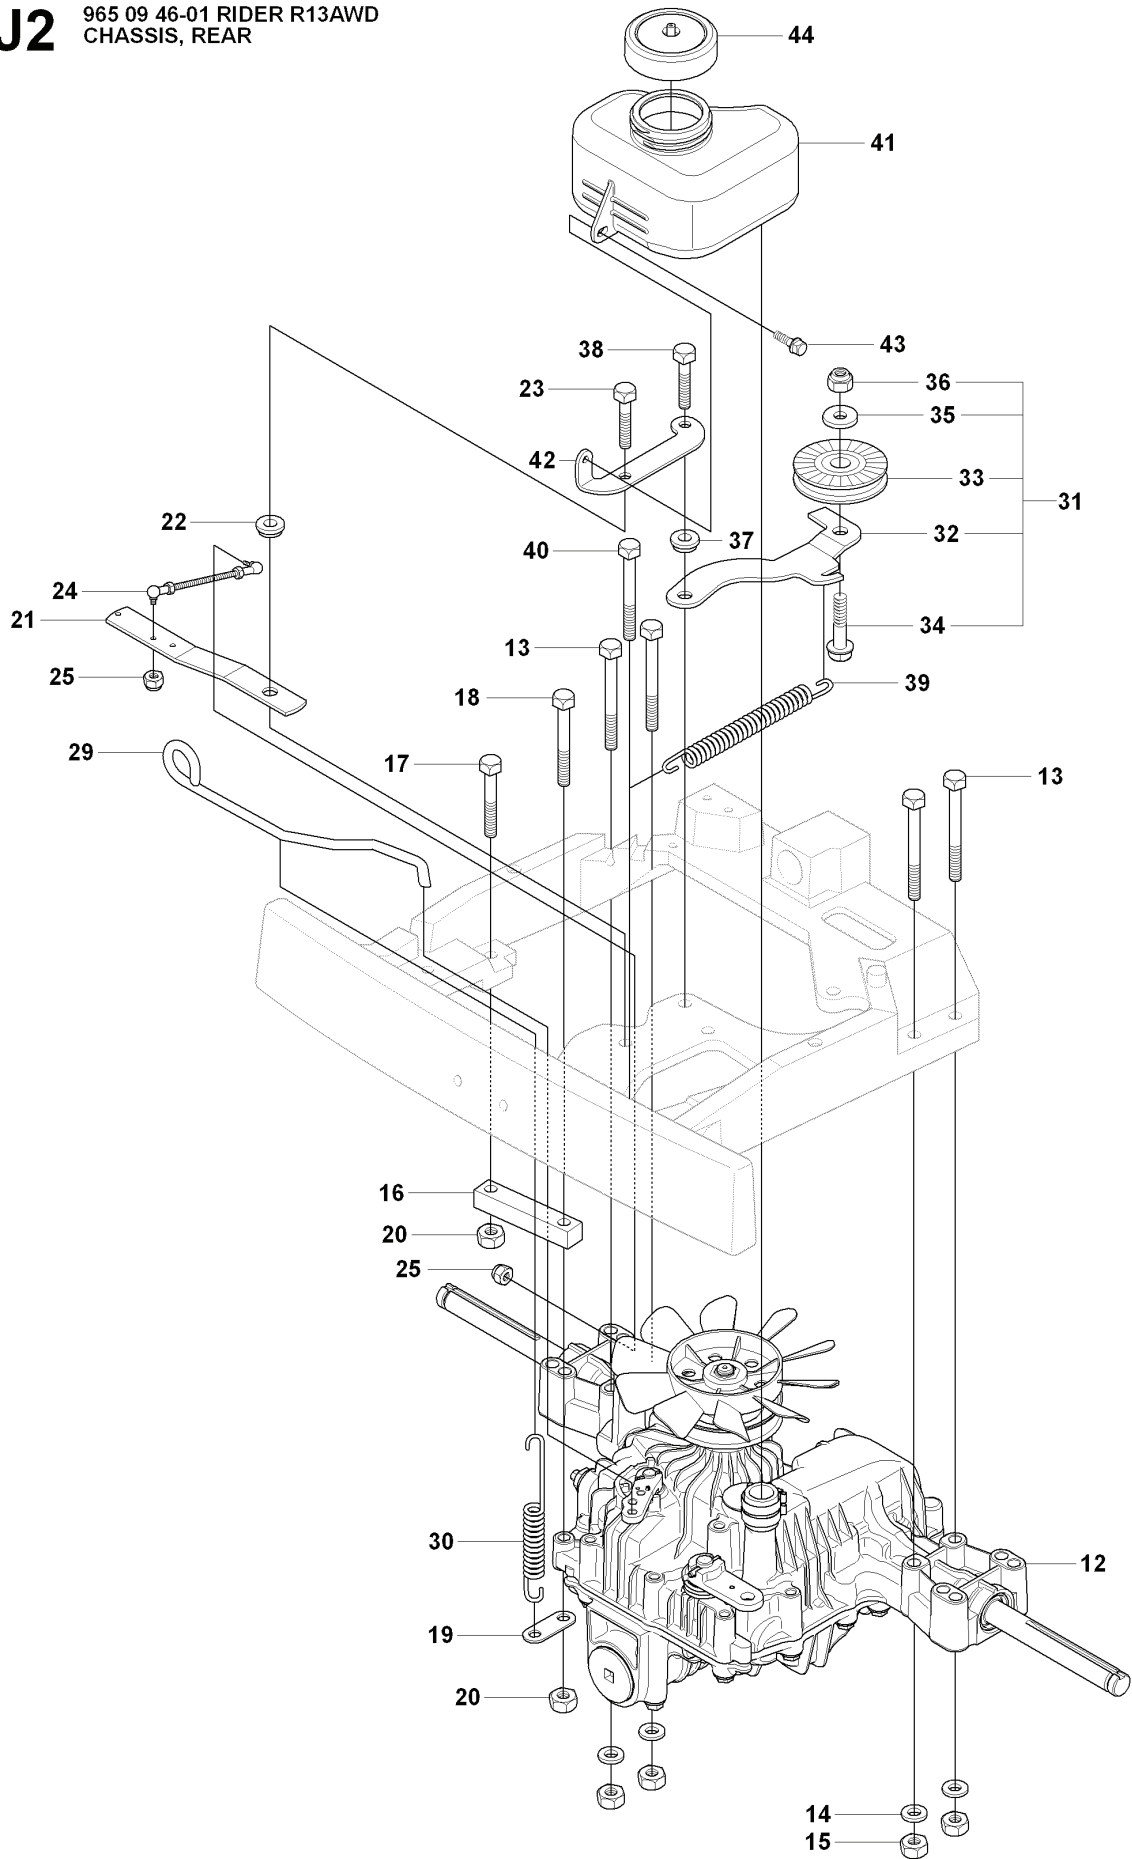

RIDER 13 AWD, 965094601 , 2007-01

SPARE PARTS LIST

J2 965 09 46-01 RIDER R13AWD
CHASSIS, REAR

REF.	PART NO.	DESCRIPTION	REMARK	QTY.	KIT
12	544116101	TRANSMISSION		1	
13	725246751	SCREW EHHM		4	
14	734116401	WASHER		4	
15	731231801	HEXAGON NUT		4	
16	506987201	MOMENTFÄSTE		1	
17	725245951	SCREW EHHM		1	
18	725246251	SCREW EHHM		1	
19	506599301	LINK		1	
20	731231801	HEXAGON NUT		2	
21	506987403	LEVER		1	
22	506918702	WASHER		1	
23	725245151	SCREW		1	
24	506987501	ADJUSTMENT ROD		1	
25	732211401	LOCK NUT		2	
29	506988201	FRIKOPPLINGSSTÅNG		1	
30	506834301	SPRING		1	
31	506988401	BELT TENSIONER ASSY		1	
32	506988501	BELT TENSIONER		1	
33	506946901	PULLEY		1	
34	725245551	SCREW		1	
35	734116441	WASHER		1	
36	732211801	LOCK NUT		1	
37	506918702	WASHER		1	
38	725245151	SCREW		1	
39	506988601	SPRING		1	
40	725246451	SCREW EHHM		1	
41	544100101	EXPANSION TANK		1	
42	544121701	BRACKET		1	
43	725236461	SCREW EHHFT		1	
44	506673301	TANK CAP ASSY		1	

S 965 09 46-01 RIDER R13AWD
DECALS

REF.	PART NO.	DESCRIPTION	REMARK	QTY.	KIT
1	544438601	LABEL		1	
2	544438701	LABEL		1	
3	544438801	LABEL		1	
4	544439001	LABEL		1	
5	544439201	LABEL		1	
6	506584501	LABEL		1	
7	544833501	LABEL		2	
8	544833601	LABEL		1	
9	535432001	DECAL		1	
10	544391102	LABEL		1	
11	544211401	LABEL		2	
12	544833801	LABEL		1	
13	544833802	LABEL		1	