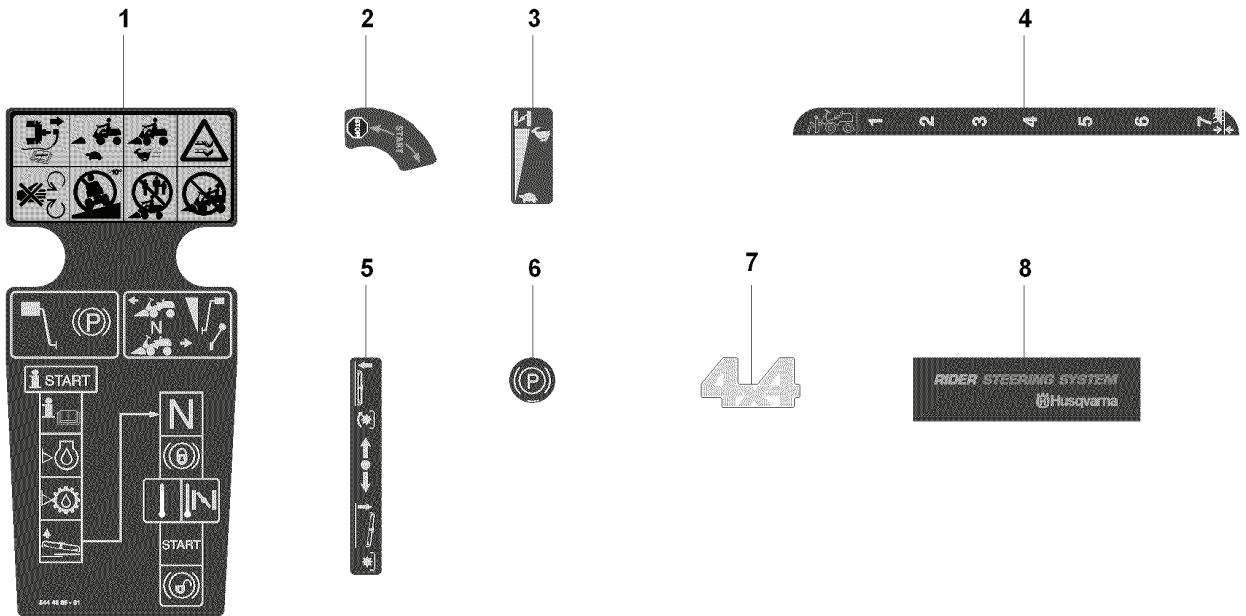

S 965 09 46-01 RIDER R13AWD
DECALS

REF.	PART NO.	DESCRIPTION	REMARK	QTY.	KIT
1	544438601	LABEL		1	
2	544438701	LABEL		1	
3	544438801	LABEL		1	
4	544439001	LABEL		1	
5	544439201	LABEL		1	
6	506584501	LABEL		1	
7	544833501	LABEL		2	
8	544833601	LABEL		1	
9	535432001	DECAL		1	
10	544391102	LABEL		1	
11	544211401	LABEL		2	
12	544833801	LABEL		1	
13	544833802	LABEL		1