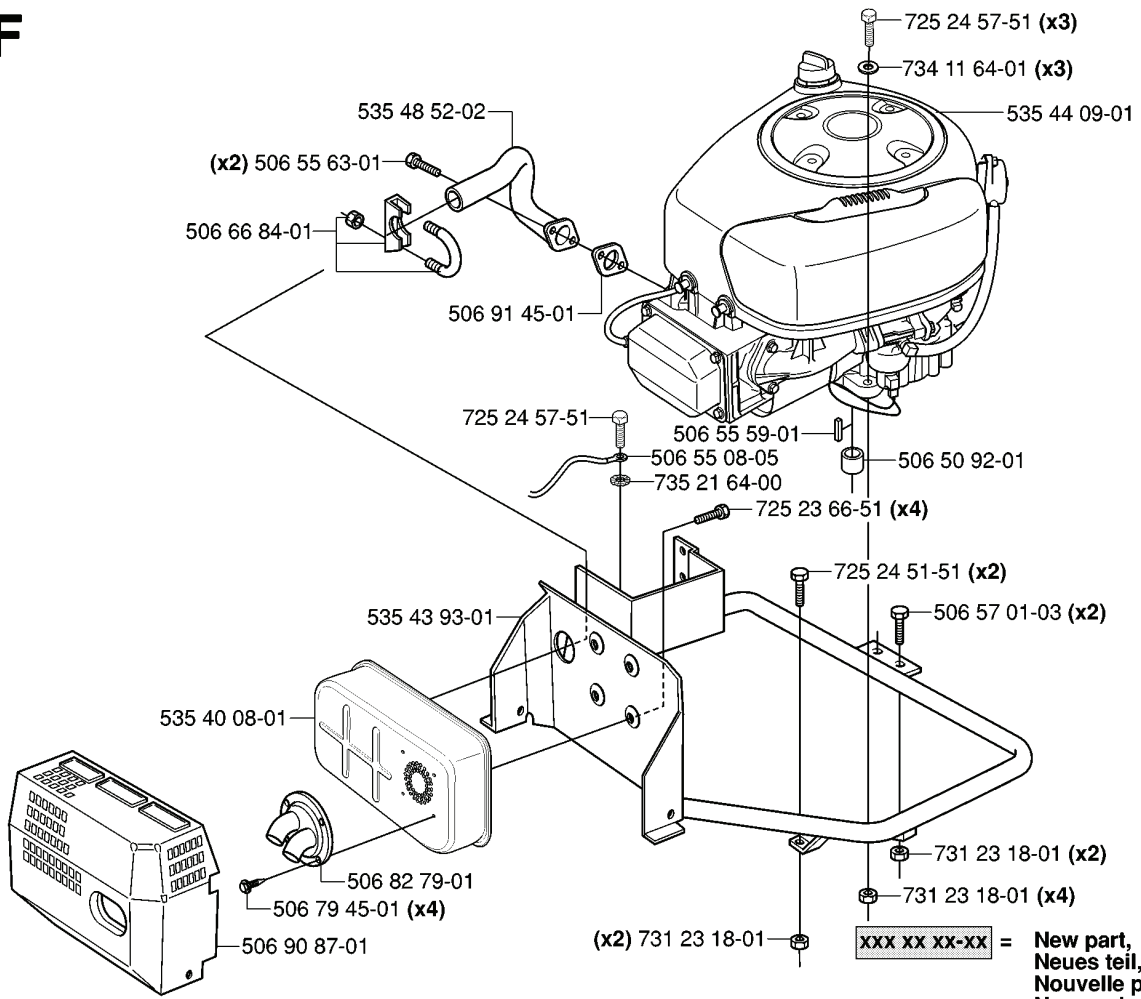

F

xxx xx xx-xx = New part,
Neues teil,
Nouvelle piece
Nueva pieza,
Ny detalj