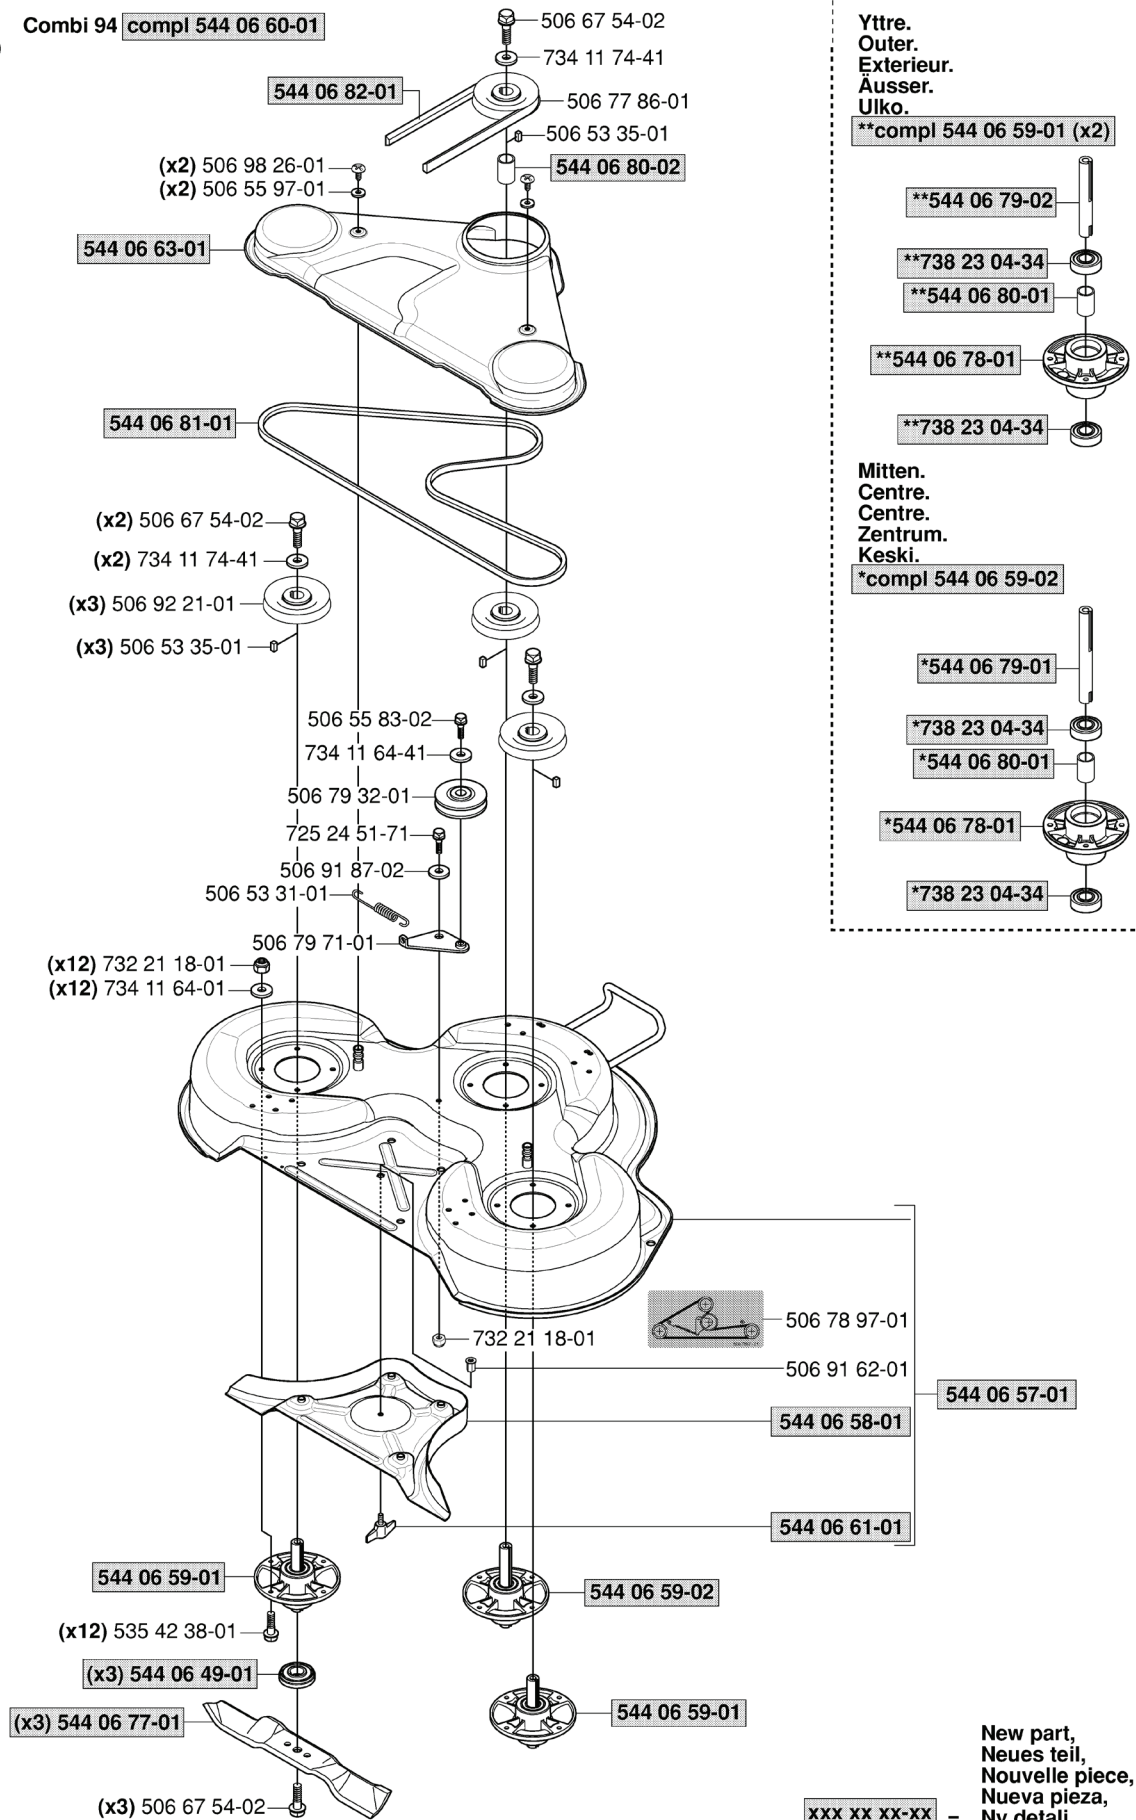

RIDER 15 C, 965070501, 2006-01

SPARE PARTS LIST

S

Combi 94 compl 544 06 60-01

Yttre.
Outer.
Exterior.
Ausser.
Ulko.

**compl 544 06 59-01 (x2)

**544 06 79-02

**738 23 04-34

REF.	PART NO.	DESCRIPTION	REMARK	QTY.	KIT
5440682-01	544068201	BELT		1	
5067757-01	506775701	WASHER		1	
5069981-01	506998101	BELT GUIDE		1	
5065701-03	506570103	SCREW EHHFM		1	
5069695-01	506969501	CONTROL CAP		1	
5068920-01	506892001	SPEED NUT		1	
5069137-01	506913701	COVER PLATE		1	
5065665-01	506566501	CLIP		1	
7322114-01	732211401	LOCK NUT		1	
5068000-01	506800001	BRACKET		1	
5354753-16	535475316	SCREW EHHFM		1	
5069657-01	506965701	PLUG		1	
5065386-01	506538601	BRACKET		1	
7355835-01	735583501	WASHER		1	
7295329-71	729532971	SCREW CRPANT		1	