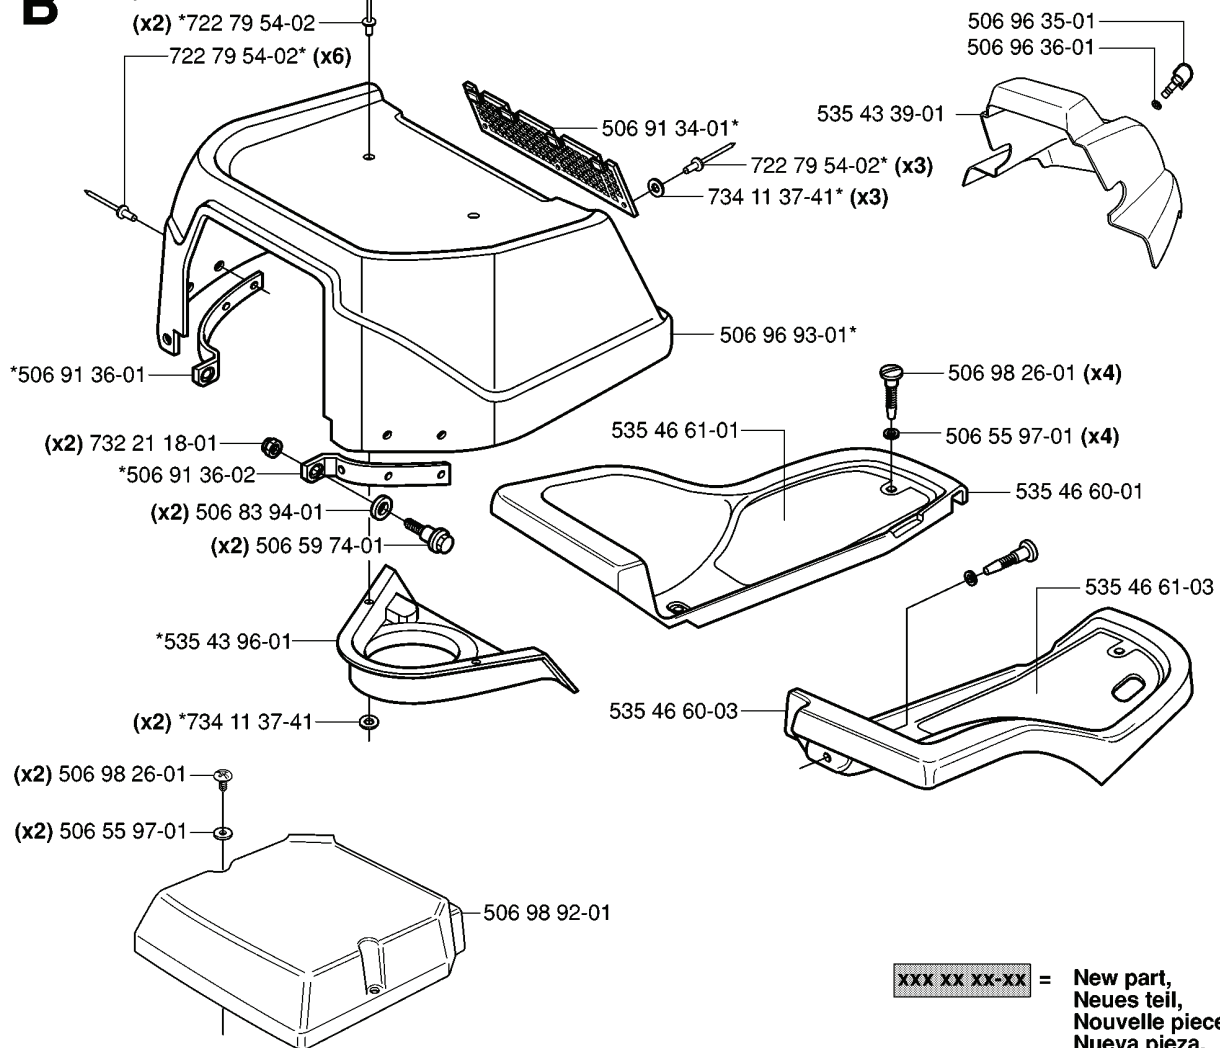

B

*compl 506 98 46-05

xxx xx xx-xx = New part,
Neues teil,
Nouvelle piece,
Nueva pieza,
Ny detalj