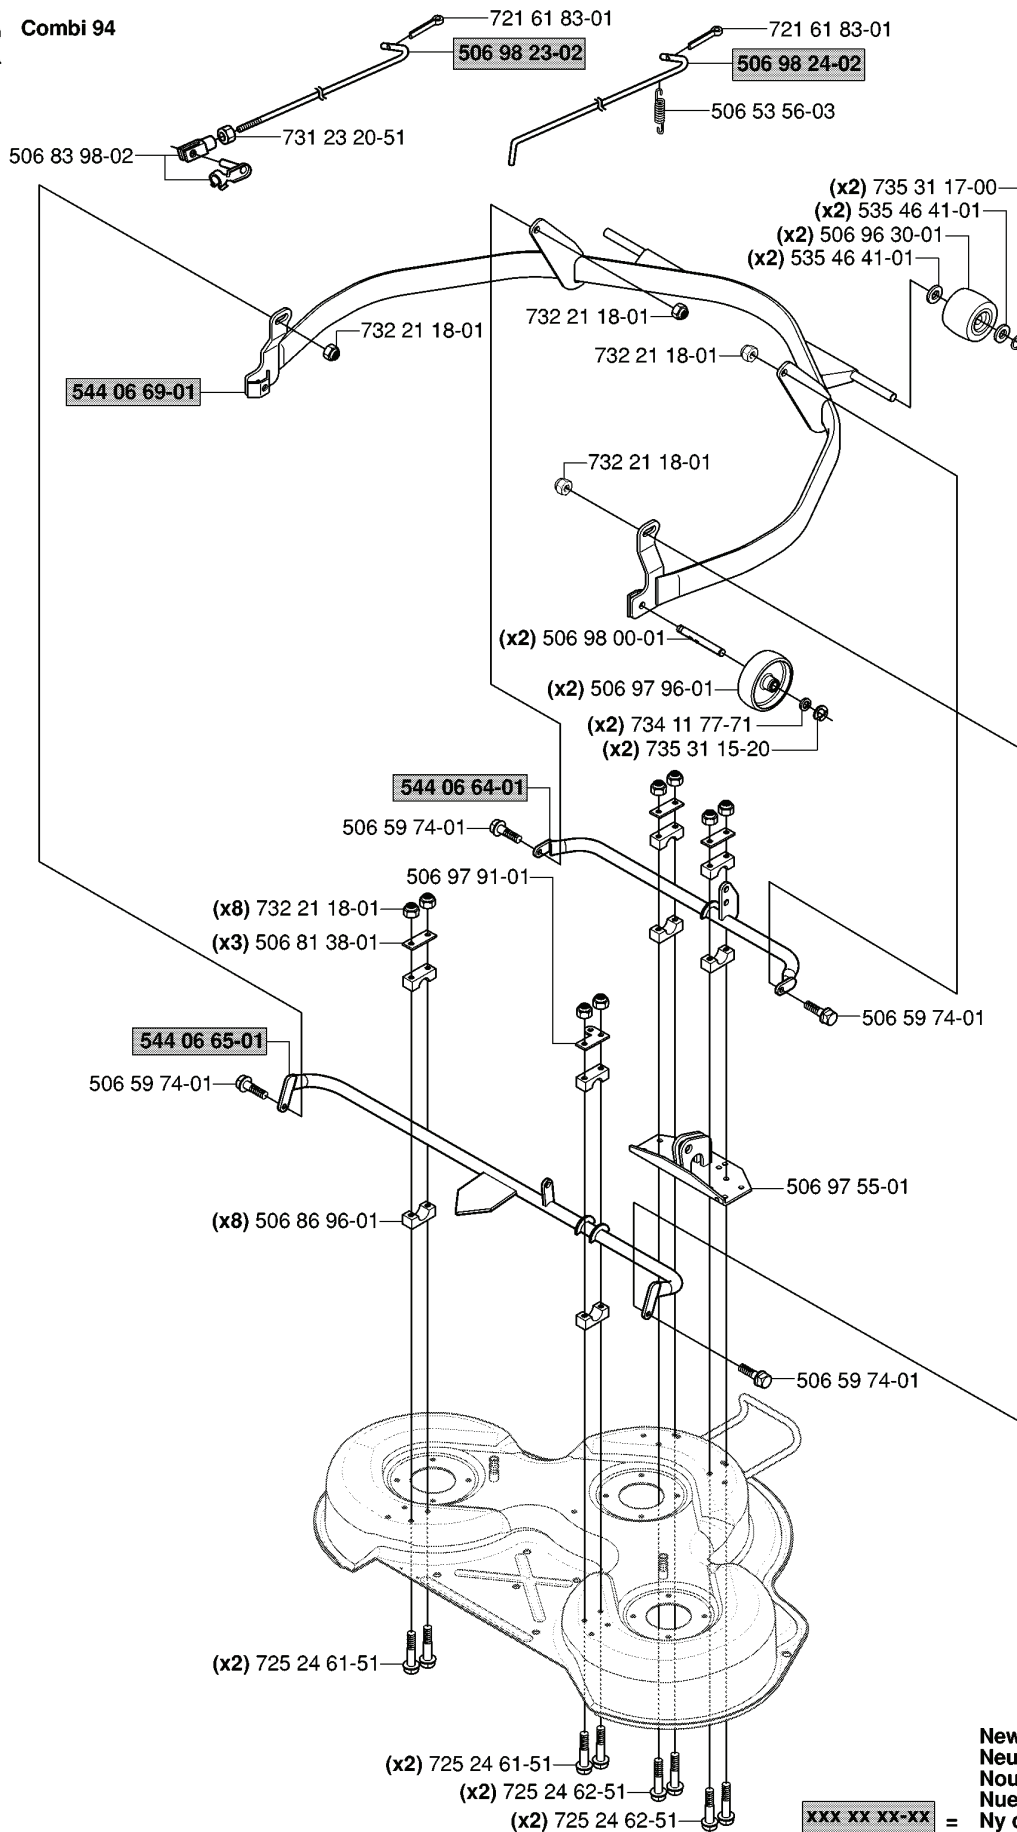

B

*compl 506 98 46-05

xxx xx xx-xx = New part,
Neues teil,
Nouvelle piece,
Nueva pieza,
Ny detalj

REF.	PART NO.	DESCRIPTION	REMARK	QTY.	KIT
506 98 46-05	506984605	ENGINE HOOD ASSY		1	
722 79 54-02	722795402	RIVET		6	
506 91 36-01	506913601	BRACKET		1	
732 21 18-01	732211801	LOCK NUT		2	
506 91 36-02	506913602	BRACKET		1	
506 83 94-01	506839401	SPRING WASHER		2	
506 59 74-01	506597401	SCREW EHIHFM		2	
535 43 96-01	535439601	AIR CONDUCTOR		1	
734 11 37-41	734113741	WASHER		2	
506 55 97-01	506559701	WASHER		2	
506 98 92-01	506989201	COVER		1	
535 46 60-03	535466003	FLYGEL HÖ. HST		1	
535 46 61-03	535466103	MAT		1	
535 46 60-01	535466001	FLYGEL VÄ.		1	
506 98 26-01	506982601	SCREW		4	
535 46 61-01	535466101	MAT		1	
506 96 93-01	506969301	MOTOR COVER		1	
535 43 39-01	535433901	COVER		1	
506 91 34-01	506913401	AIR GRIND		1	
506 96 36-01	506963601	WASHER		1	
506 96 35-01	506963501	VRIDTAPP		1	

R Combi 94

New part,
Neues teil,
Nouvelle piece,
Nueva pieza,
Ny detalj

xxx xx xx-xx =

REF.	PART NO.	DESCRIPTION	REMARK	QTY.	KIT
506 83 98-02	506839802	GAFFELLÄNK M10X1.5		1	
731 23 20-51	731232051	HEXAGON NUT		1	
732 21 18-01	732211801	LOCK NUT		1	
544 06 69-01	544066901	PROTECTION BAR		1	
544 06 64-01	544066401	CROSS BAR		1	
506 97 91-01	506979101	SERVICEBRICKA		1	
506 81 38-01	506813801	REINFORCING PLATE		3	
544 06 65-01	544066501	CROSS BAR		1	
506 59 74-01	506597401	SCREW EHHFM		1	
506 86 96-01	506869601	BEARING		8	
725 24 61-51	725246151	SCREW EHHM		2	
725 24 62-51	725246251	SCREW EHHM		2	
506 97 55-01	506975501	BRACKET		1	
735 31 15-20	735311520	E-CLIP		2	
734 11 77-71	734117771	WASHER		2	
506 97 96-01	506979601	WHEEL		2	
506 98 00-01	506980001	SHAFT		2	
535 46 41-01	535464101	WASHER		2	
506 96 30-01	506963001	WHEEL ASSY		2	
735 31 17-00	735311700	CIRCLIP		2	
506 53 56-03	506535603	DRAW SPRING		1	
506 98 24-02	506982402	CLUTCH ROD		1	
721 61 83-01	721618301	SPLIT PIN		1	
506 98 23-02	506982302	PARALLEL ROD		1	