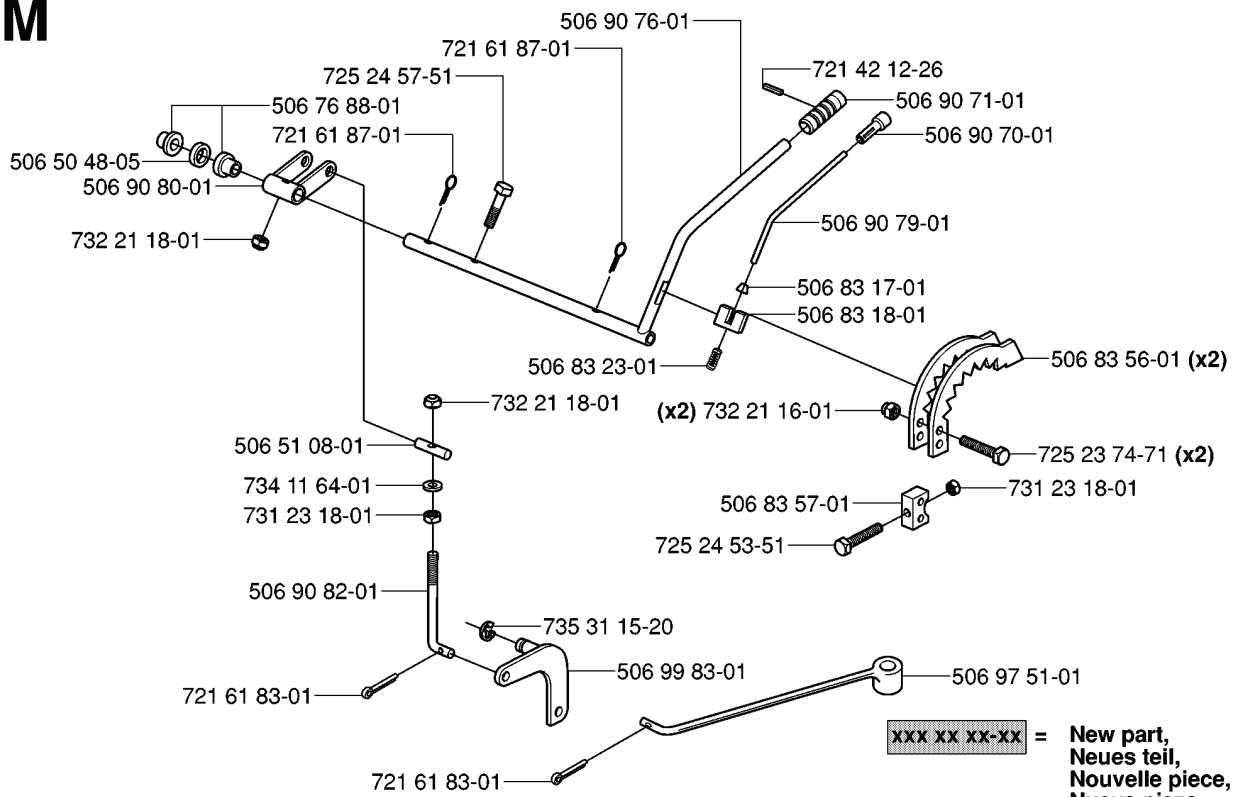

M

xxx xx xx-xx = New part,
Neues teil,
Nouvelle piece,
Nueva pieza,
Ny detalj