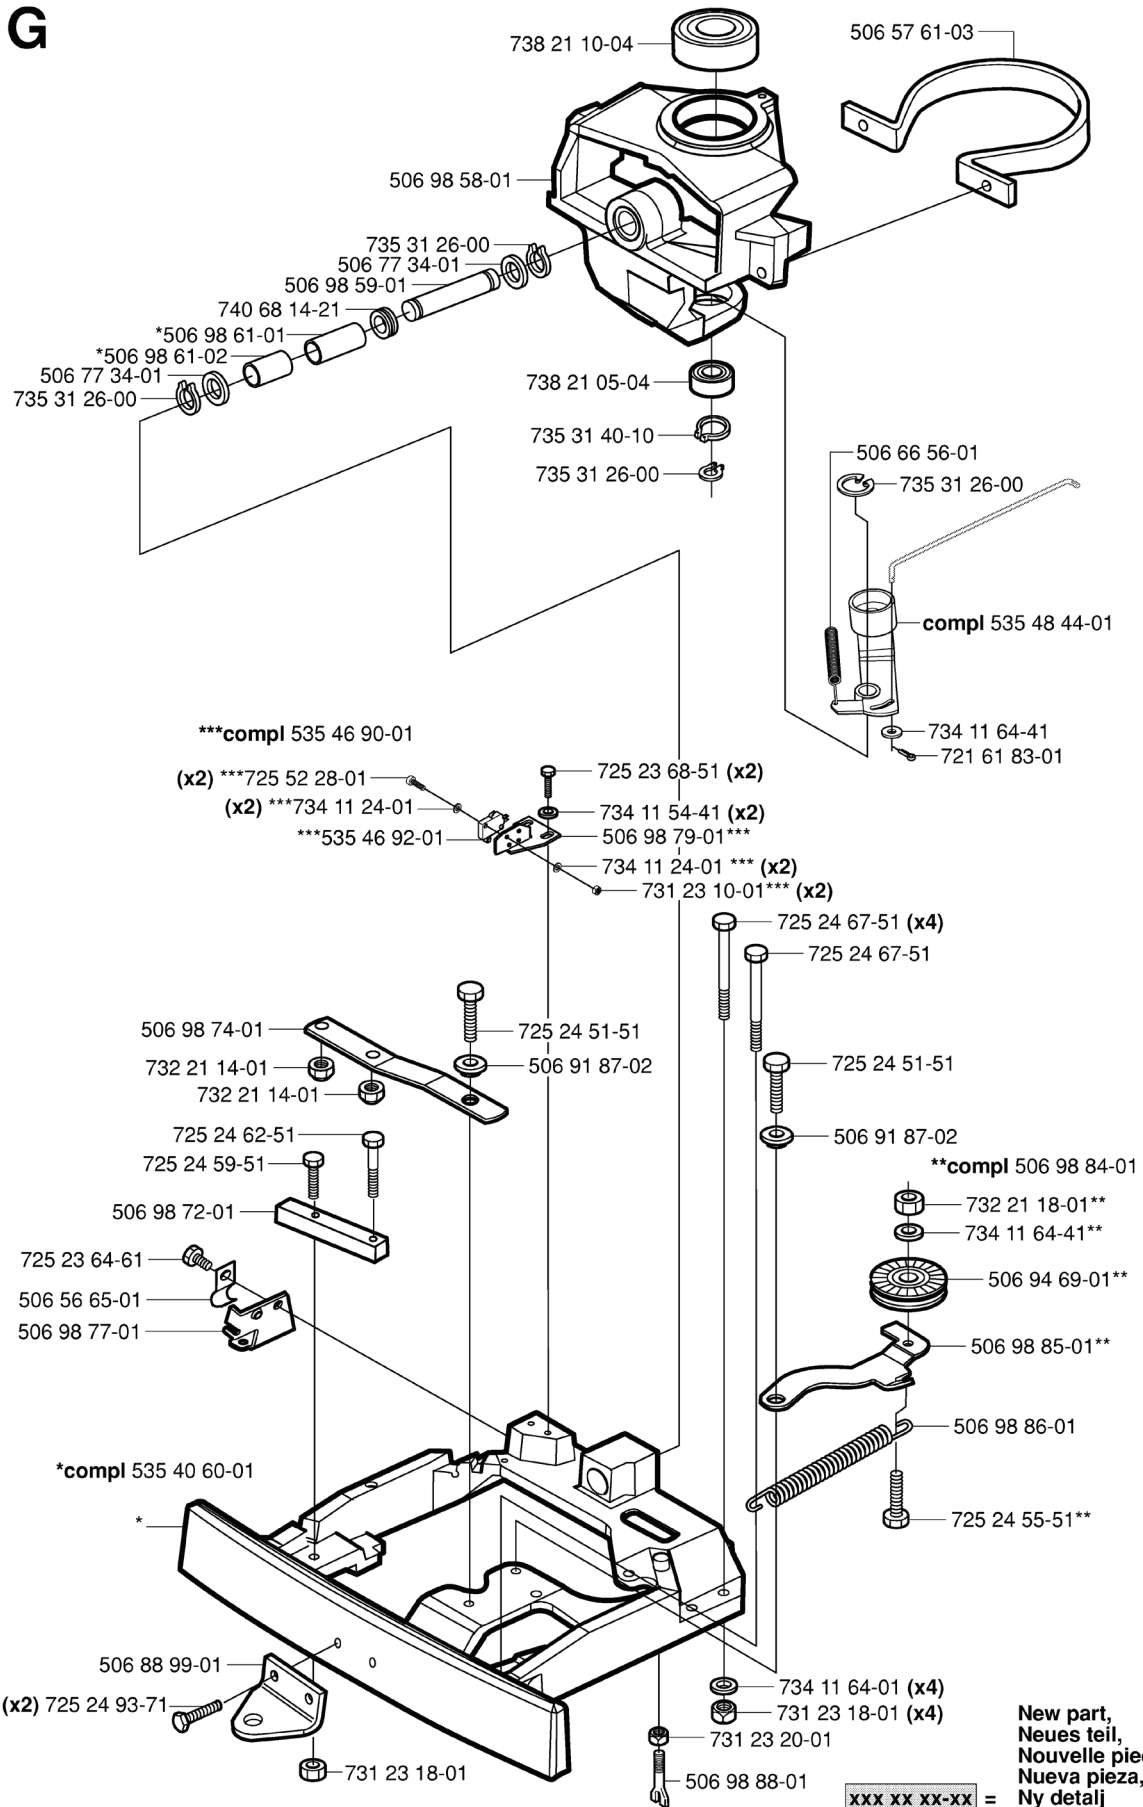

R Combi 94

New part,
Neues teil,
Nouvelle piece,
Nueva pieza,
Ny detalj

xxx xx xx-xx =

REF.	PART NO.	DESCRIPTION	REMARK	QTY.	KIT
506 83 98-02	506839802	GAFFELLÄNK M10X1.5		1	
731 23 20-51	731232051	HEXAGON NUT		1	
732 21 18-01	732211801	LOCK NUT		1	
544 06 69-01	544066901	PROTECTION BAR		1	
544 06 64-01	544066401	CROSS BAR		1	
506 97 91-01	506979101	SERVICEBRICKA		1	
506 81 38-01	506813801	REINFORCING PLATE		3	
544 06 65-01	544066501	CROSS BAR		1	
506 59 74-01	506597401	SCREW EHHFM		1	
506 86 96-01	506869601	BEARING		8	
725 24 61-51	725246151	SCREW EHHM		2	
725 24 62-51	725246251	SCREW EHHM		2	
506 97 55-01	506975501	BRACKET		1	
735 31 15-20	735311520	E-CLIP		2	
734 11 77-71	734117771	WASHER		2	
506 97 96-01	506979601	WHEEL		2	
506 98 00-01	506980001	SHAFT		2	
535 46 41-01	535464101	WASHER		2	
506 96 30-01	506963001	WHEEL ASSY		2	
735 31 17-00	735311700	CIRCLIP		2	
506 53 56-03	506535603	DRAW SPRING		1	
506 98 24-02	506982402	CLUTCH ROD		1	
721 61 83-01	721618301	SPLIT PIN		1	
506 98 23-02	506982302	PARALLEL ROD		1	

G

REF.	PART NO.	DESCRIPTION	REMARK	QTY.	KIT
506 59 20-01	506592001	STEERING WHEEL		1	
731 23 18-01	731231801	HEXAGON NUT		1	
728 74 55-05	728745505	SCREW IHSETM		1	
506 53 94-01	506539401	SHAFT		1	
506 52 24-01	506522401	STARTER PULLEY		2	
732 21 20-51	732212051	NUT		1	
506 50 08-01	506500801	BUSHING		1	
506 50 07-01	506500701	BARRING WHEEL		1	
506 58 91-01	506589101	WIRE ASSY		2	
731 23 20-51	731232051	HEXAGON NUT		4	
725 24 97-51	725249751	SCREW		1	
734 11 74-41	734117441	WASHER		1	
735 31 40-10	735314010	CIRCLIP		1	
738 22 04-19	738220419	BALL BEARING		1	
735 31 14-20	735311420	E-CLIP		1	
506 57 01-04	506570104	SCREW EHHFM		1	
506 55 47-01	506554701	LINKAGE		2	
506 55 46-01	506554601	CHAIN		1	
506 86 33-01	506863301	ROD STEERING ASSY		1	
738 21 04-04	738210404	BALL BEARING		1	
506 88 78-01	506887801	SPACER		1	
506 86 36-01	506863601	WASHER		1	
728 84 43-05	728844305	SCREW IHSETM		2	
506 86 34-01	506863401	DRIVER		2	