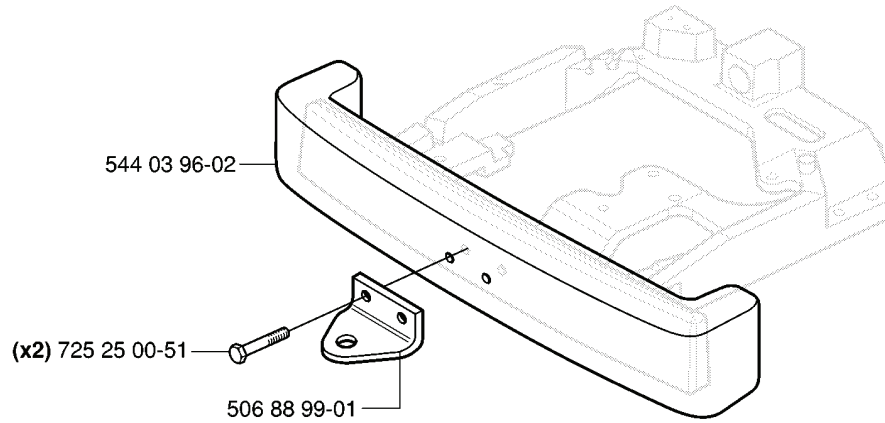

H

xxx xx xx-xx = New part,
Neues teil,
Nouvelle piece,
Nueva pieza,
Ny detalj