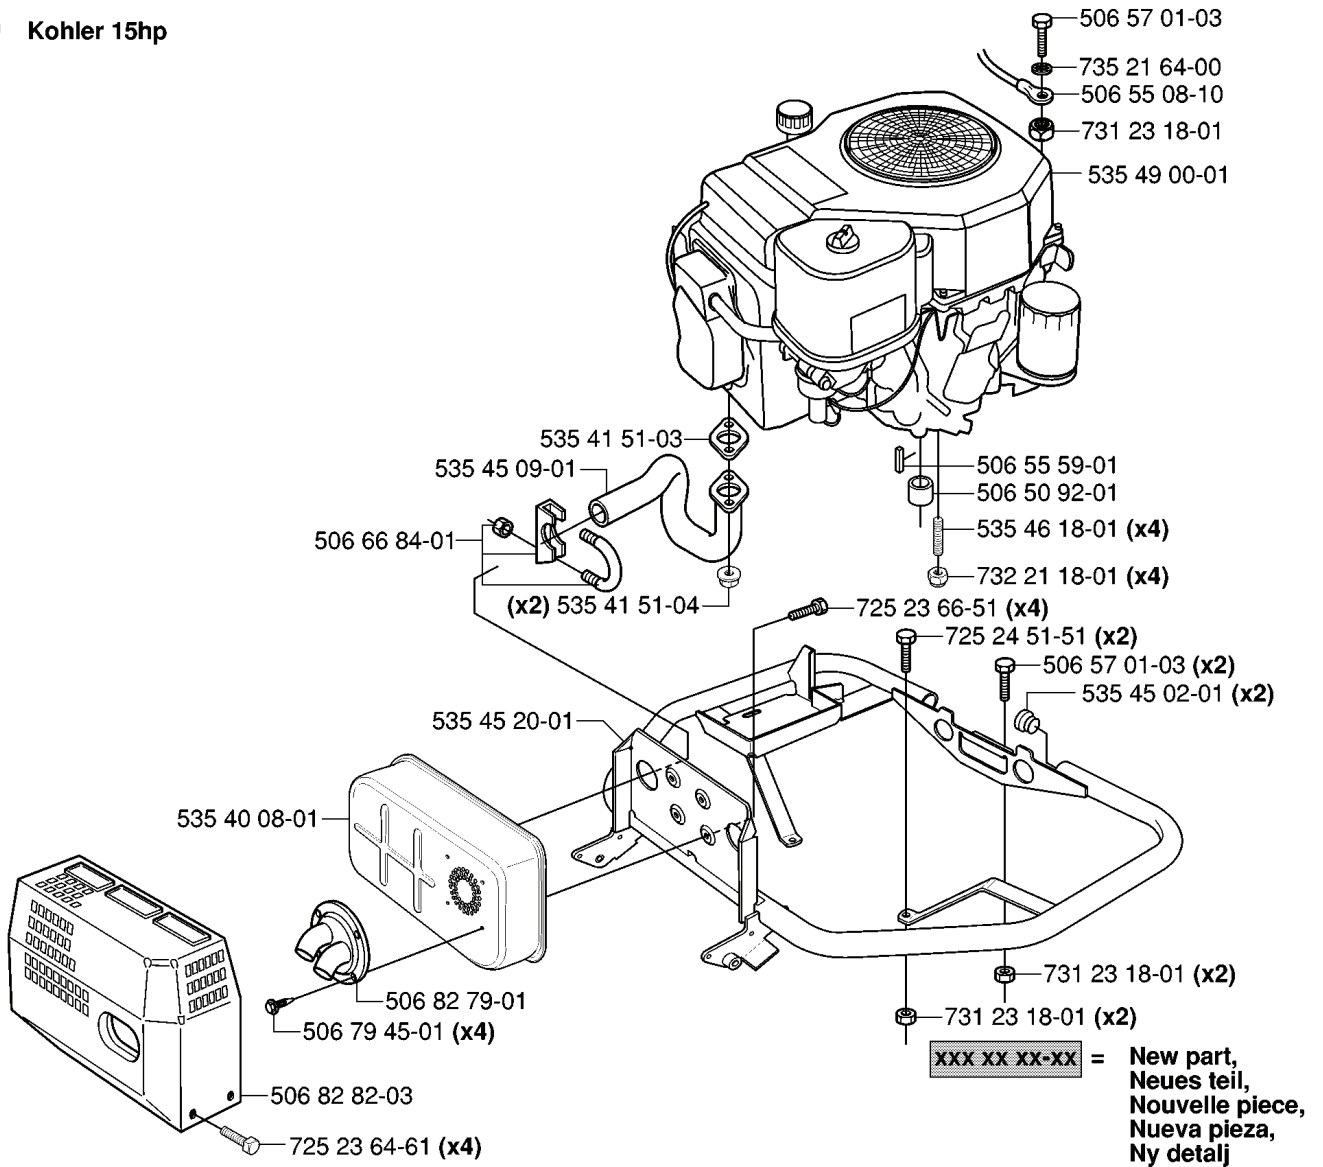

F Kohler 15hp