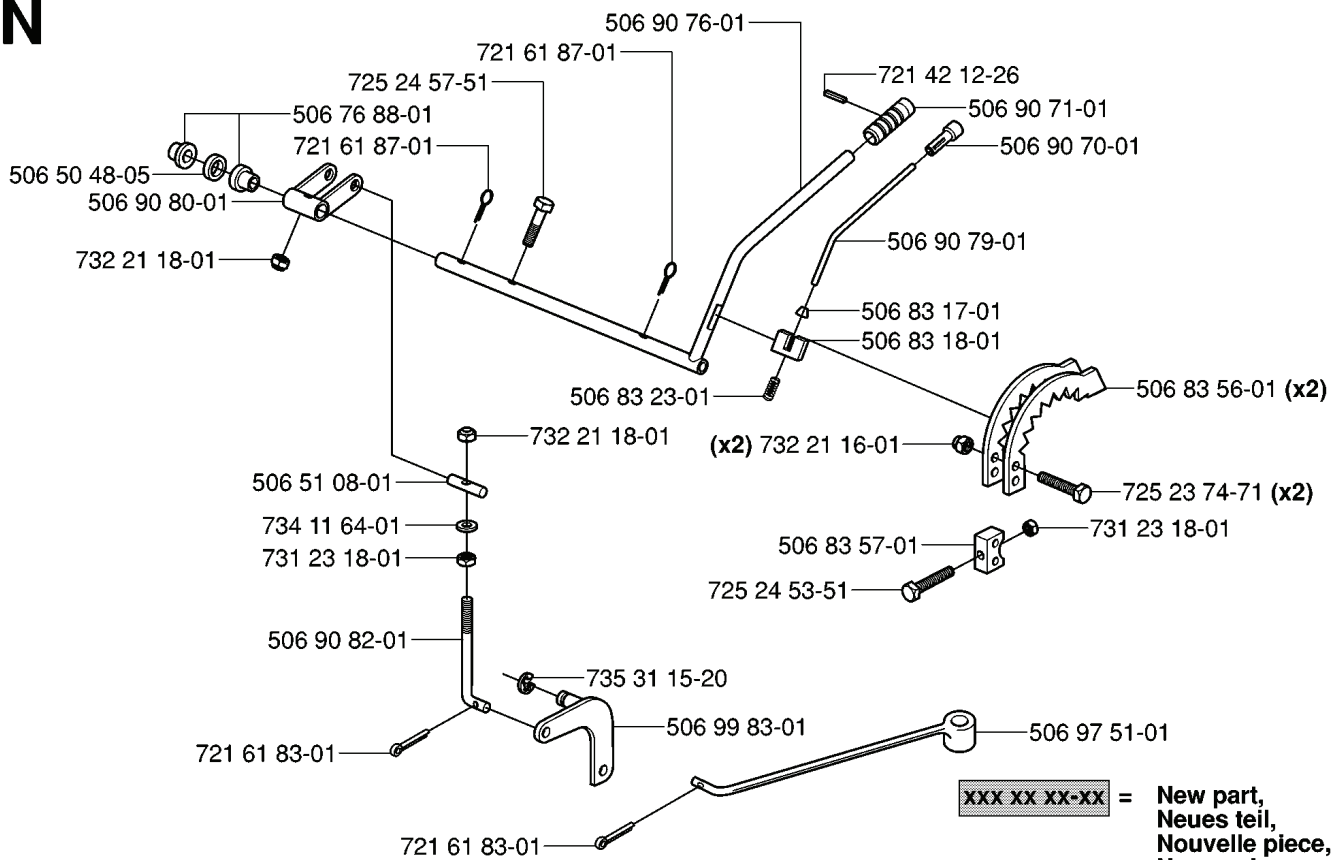

L

**xxx xx xx-xx = New part,  
Neues teil,  
Nouvelle piece,  
Nueva pieza,  
Ny detalj**

---

REF.	PART NO.	DESCRIPTION	REMARK	QTY.	KIT
725 23 31-51	725233151	SCREW		1	
737 38 11-00	737381100	DISC SPRING		1	
734 48 80-01	734488001	WASHER		1	
731 23 14-01	731231401	HEXAGON NUT		1	
506 50 82-01	506508201	CLIP		1	
506 86 39-04	506863904	THROTTLE CABLE ASSY		1	
732 21 14-01	732211401	LOCK NUT		1	
506 54 64-01	506546401	BUSHING		1	
506 54 63-01	506546301	LEVER THROTTLE CONTR		1	
506 56 25-01	506562501	HANDLE		1	

**N**

**xxx xx xx-xx = New part,  
Neues teil,  
Nouvelle piece,  
Nueva pieza,  
Ny detalj**

REF.	PART NO.	DESCRIPTION	REMARK	QTY.	KIT
506 90 76-01	506907601	LIFTING LEVER ASSY		1	
725 24 57-51	725245751	SCREW		1	
506 76 88-01	506768801	BUSHING		1	
721 61 87-01	721618701	SPLIT PIN		1	
506 50 48-05	506504805	WASHER		1	
506 90 80-01	506908001	LEVER		1	
506 51 08-01	506510801	NIPPLE		1	
734 11 64-01	734116401	WASHER		1	
506 90 82-01	506908201	HEIGHT ROD		1	
721 61 83-01	721618301	SPLIT PIN		1	
506 99 83-01	506998301	LINK ASSY		1	
735 31 15-20	735311520	E-CLIP		1	
506 97 51-01	506975101	CONNECTOR		1	
725 24 53-51	725245351	SCREW EHHM		1	
506 83 57-01	506835701	BRACKET		1	
732 21 16-01	732211601	LOCK NUT		2	
732 21 18-01	732211801	LOCK NUT		1	
506 83 23-01	506832301	SPRING		1	
731 23 18-01	731231801	HEXAGON NUT		1	
725 23 74-71	725237471	SCREW EHHM		2	
506 83 56-01	506835601	HÖJDSEGMENT		2	
506 83 18-01	506831801	LOCK		1	
506 83 17-01	506831701	END FITTING		1	
506 90 79-01	506907901	PUSH ROD		1	
506 90 70-01	506907001	KNOB		1	
506 90 71-01	506907101	HANDLE		1	
721 42 12-26	721421226	SPRING PIN		1	