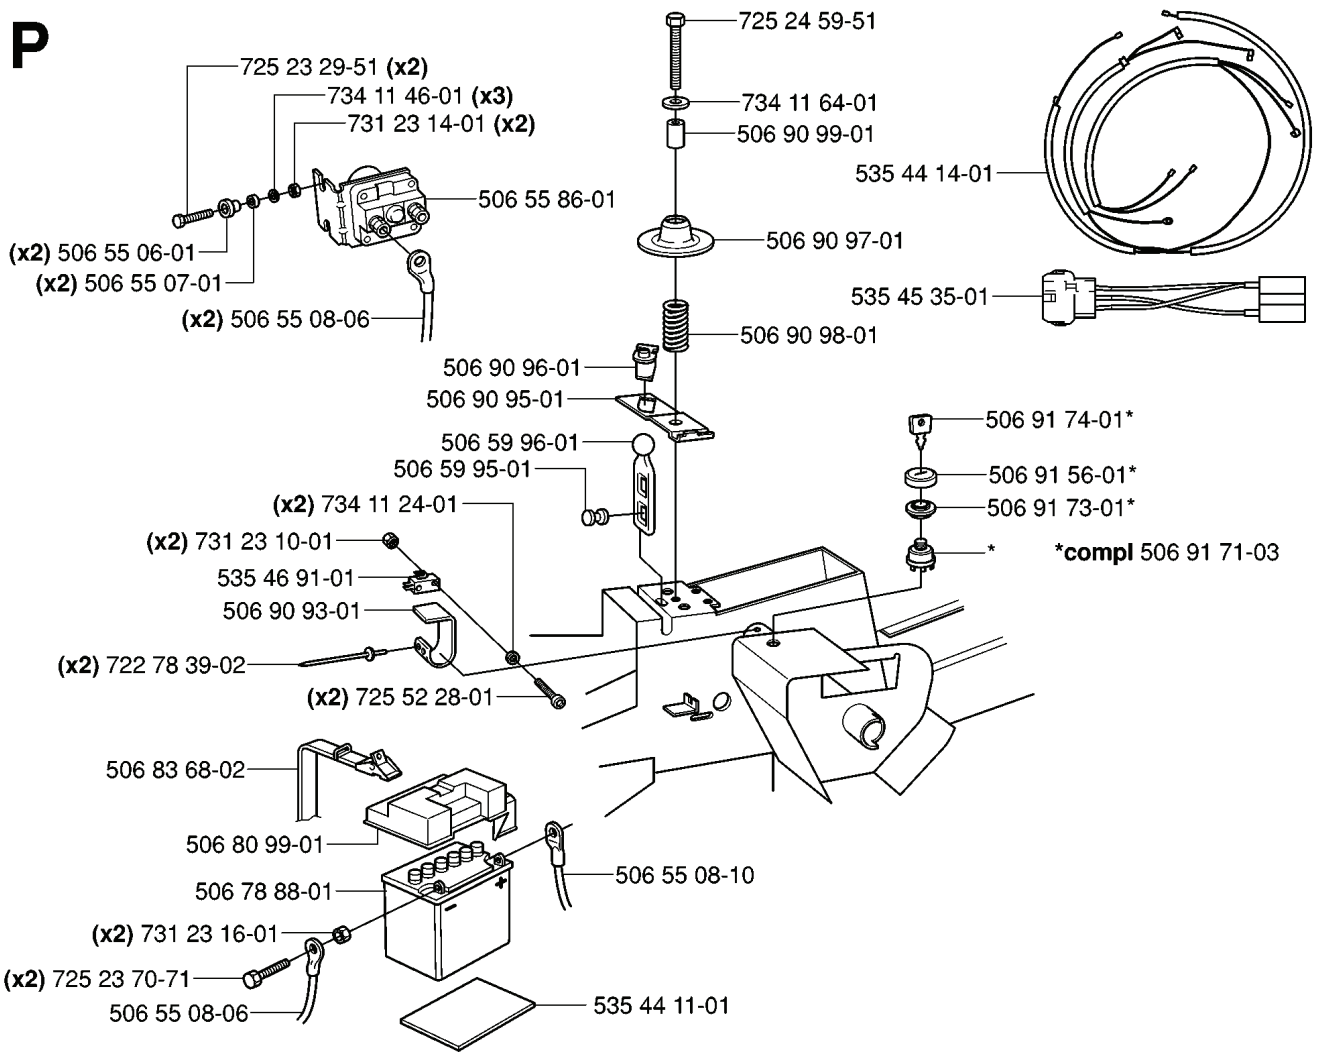

**P**

REF.	PART NO.	DESCRIPTION	REMARK	QTY.	KIT
725 23 29-51	725232951	SCREW		2	
734 11 46-01	734114601	WASHER		3	
731 23 14-01	731231401	HEXAGON NUT		2	
506 55 86-01	506558601	RELAY		1	
506 55 06-01	506550601	PLUG		2	
506 55 07-01	506550701	INSULATING WASHER		2	
506 55 08-06	506550806	STARTKABEL BATT-RELÄ		2	
506 90 96-01	506909601	SWITCH		1	
506 90 95-01	506909501	SWITCH ATTACHMENT SE		1	
506 59 96-01	506599601	GUMMISTROPP		1	
506 59 95-01	506599501	BUTTON		1	
734 11 24-01	734112401	WASHER		2	
731 23 10-01	731231001	HEXAGON NUT		2	
535 46 91-01	535469101	SWITCH		1	
506 90 93-01	506909301	PLATE SPRING		1	
722 78 39-02	722783902	BLIND RIVET		2	
725 52 28-01	725522801	SCREW IHSCM		2	
506 83 68-02	506836802	BELT		1	
506 80 99-01	506809901	BATTERY COVER		1	
506 78 88-01	506788801	BATTERY		1	
731 23 16-01	731231601	HEXAGON NUT		2	
725 23 70-71	725237071	SCREW EHHM		2	
535 44 11-01	535441101	BATTERY MAT		1	
506 55 08-10	506550810	CABLE		1	
506 91 71-03	506917103	IGNITION LOCK		1	
506 91 73-01	506917301	NUT		1	
506 91 56-01	506915601	PROTECTION		1	
506 91 74-01	506917401	KEY		1	
506 90 98-01	506909801	SPRING		1	
535 45 35-01	535453501	WIRING ADAPTER		1	
506 90 97-01	506909701	SPRING WASHER		1	
535 44 14-01	535441401	WIRING		1	
506 90 99-01	506909901	SPACING TUBE		1	
734 11 64-01	734116401	WASHER		1	
725 24 59-51	725245951	SCREW EHHM		1	