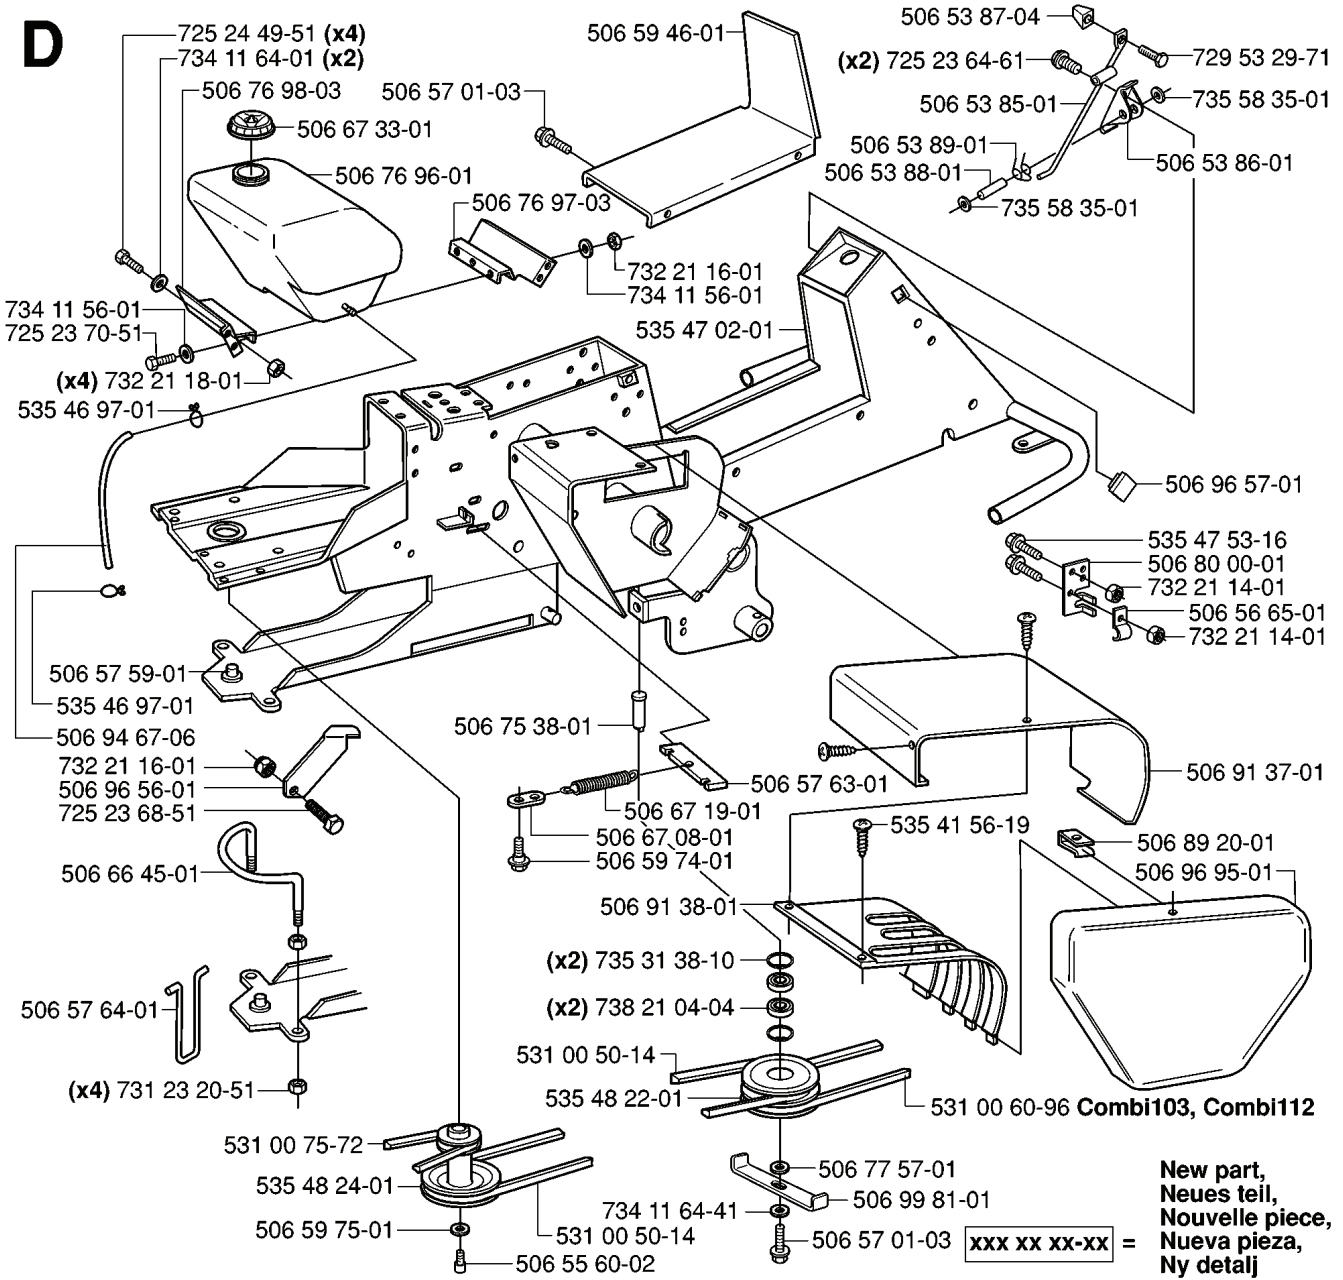

**D**

xxx xx xx-xx =

**New part,  
Neues teil,  
Nouvelle piece,  
Nueva pieza,  
Ny detalj**

REF.	PART NO.	DESCRIPTION	REMARK	QTY.	KIT
725 24 49-51	725244951	SCREW		4	
734 11 64-01	734116401	WASHER		2	
506 76 98-03	506769803	BRACKET		1	
506 67 33-01	506673301	TANK CAP ASSY		1	
506 76 96-01	506769601	FUEL TANK		1	
506 76 97-03	506769703	BRACKET		1	
734 11 56-01	734115601	WASHER		1	
725 23 70-51	725237051	SCREW		1	
732 21 18-01	732211801	LOCK NUT		4	
535 46 97-01	535469701	HOSE BRACE		1	
506 57 59-01	506575901	PIVOT		1	
506 94 67-06	506946706	FUEL HOSE		1	
732 21 16-01	732211601	LOCK NUT		1	
506 96 56-01	506965601	PROTECTIVE PLATE		1	
725 23 68-51	725236851	SCREW		1	
506 66 45-01	506664501	BELT GUIDE		1	
506 57 64-01	506576401	CABLE HOLDER		1	
731 23 20-51	731232051	HEXAGON NUT		4	
531 00 75-72	531007572	BELT		1	
535 48 24-01	535482401	PULLEY		1	
506 59 75-01	506597501	WASHER		1	
506 55 60-02	506556002	SCREW UNC		1	
734 11 64-41	734116441	WASHER		1	
535 48 22-01	535482201	PULLEY		1	
531 00 50-14	531005014	BELT		1	
738 21 04-04	738210404	BALL BEARING		2	
735 31 38-10	735313810	CIRCLIP		2	
506 91 38-01	506913801	CONTROL PLATE		1	
506 59 74-01	506597401	SCREW EHHFM		1	
506 67 08-01	506670801	LINK		1	
506 67 19-01	506671901	SPRING		1	
506 75 38-01	506753801	AXLE		1	
535 47 02-01	535470201	FRAME		1	
506 59 46-01	506594601	LOCK GOLVTUNNEL		1	
506 53 87-04	506538704	CONTROL BUTTON		1	
725 23 64-61	725236461	SCREW EHHFT		2	
506 53 85-01	506538501	LOCKING ARM		1	
506 53 89-01	506538901	SPRING		1	
506 53 88-01	506538801	SHAFT		1	
506 57 63-01	506576301	SPRING RETAINER		1	
535 41 56-19	535415619	SCREW		1	