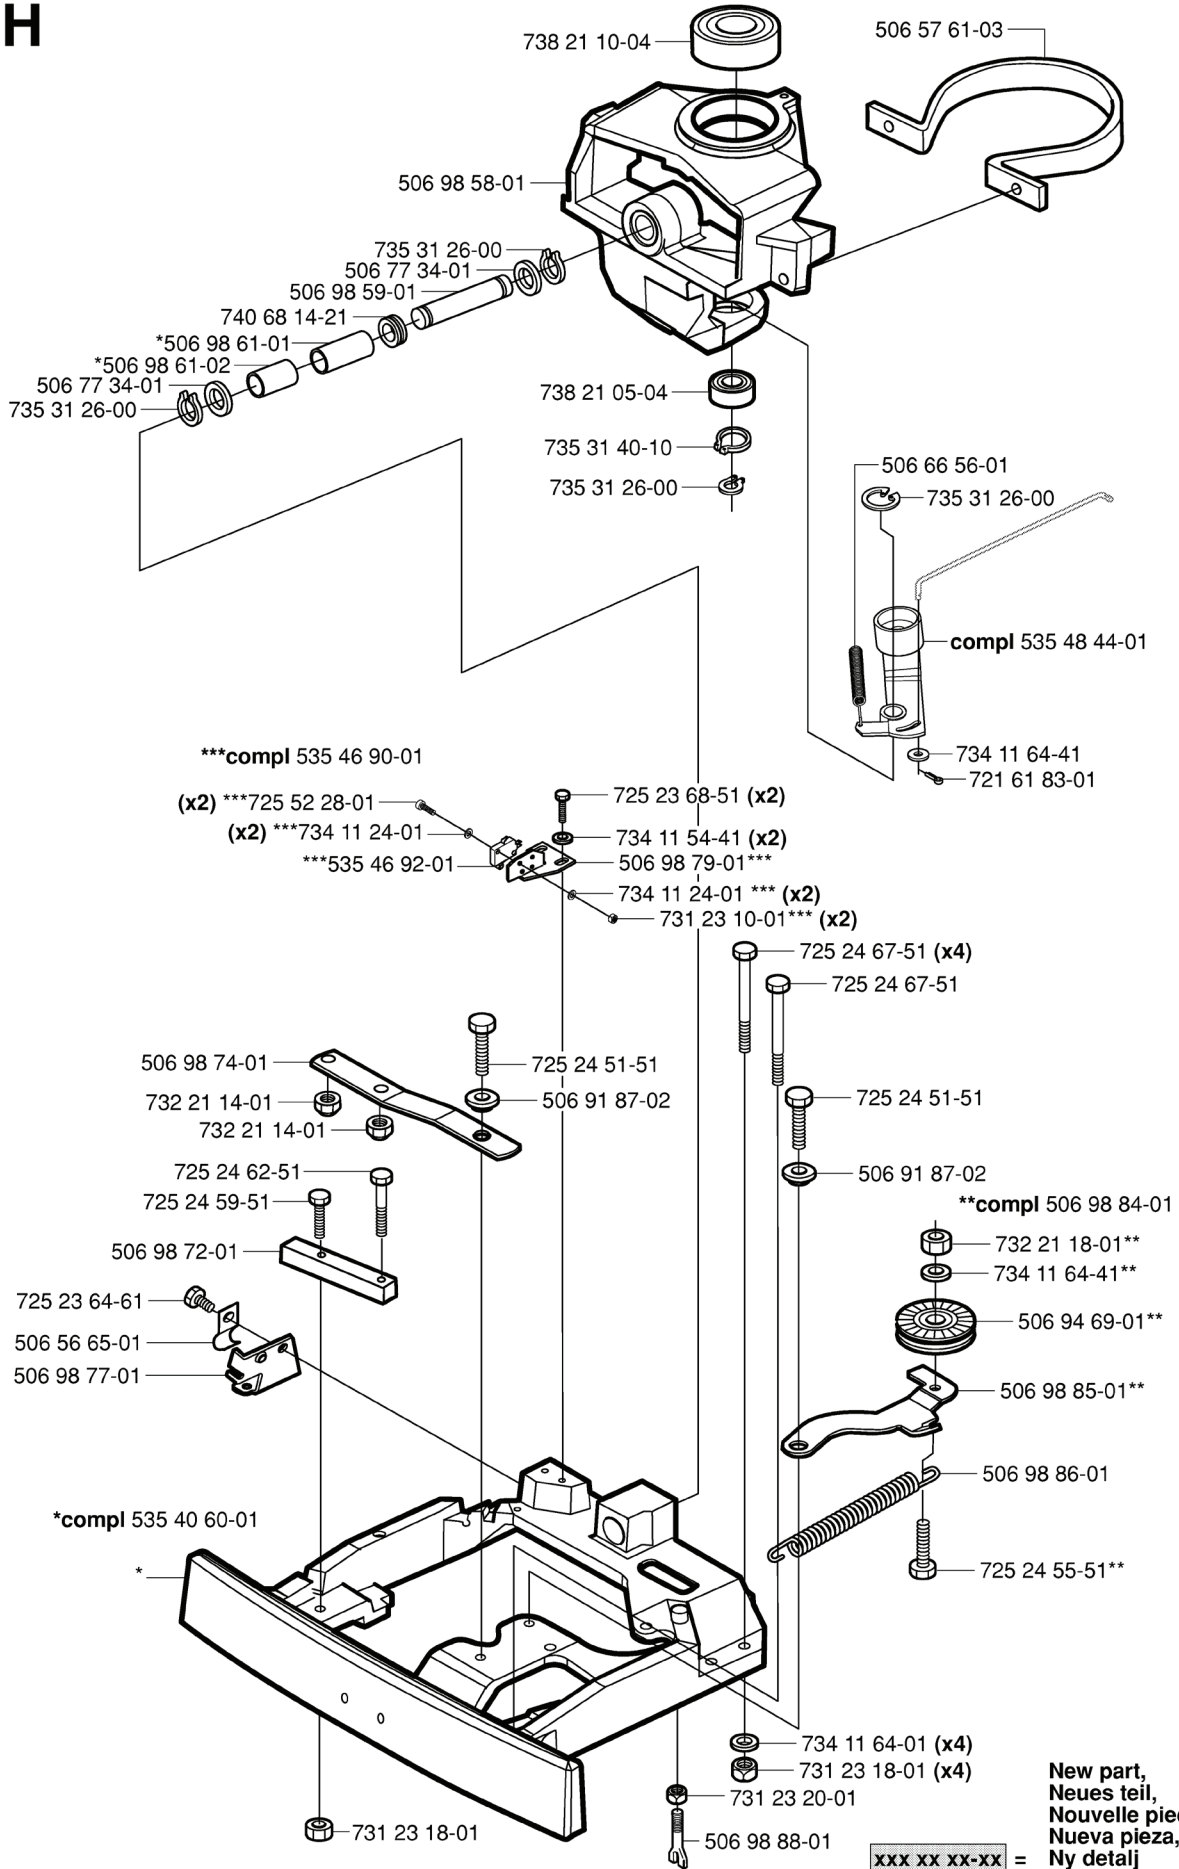

H

New part,
 Neues teil,
 Nouvelle piece,
 Nueva pieza,
 Ny detalj

REF.	PART NO.	DESCRIPTION	REMARK	QTY.	KIT
738 21 10-04	738211004	BALL BEARING		1	
506 98 58-01	506985801	SPINDLE		1	
506 98 59-01	506985901	SWING AXLE		1	
740 68 14-21	740681421	V-RING		1	
506 98 61-01	506986101	GLIDLAGER		1	
506 98 61-02	506986102	GLIDLAGER		1	
506 77 34-01	506773401	WASHER		1	
738 21 05-04	738210504	BALL BEARING		1	
735 31 40-10	735314010	CIRCLIP		1	
535 46 90-01	535469001	SWITCH		1	
725 52 28-01	725522801	SCREW IHSCM		2	
734 11 24-01	734112401	WASHER		2	
535 46 92-01	535469201	SWITCH		1	
506 98 74-01	506987401	LEVER		1	
732 21 14-01	732211401	LOCK NUT		1	
725 24 62-51	725246251	SCREW EHHM		1	
725 24 59-51	725245951	SCREW EHHM		1	
506 98 72-01	506987201	MOMENTFÄSTE		1	
725 23 64-61	725236461	SCREW EHHFT		1	
506 56 65-01	506566501	CLIP		1	
506 98 77-01	506987701	BRACKET		1	
535 40 60-01	535406001	BRACKET		1	
506 91 87-02	506918702	WASHER		1	
725 23 68-51	725236851	SCREW		2	
734 11 54-41	734115441	WASHER		2	
506 98 79-01	506987901	BRACKET		1	
731 23 10-01	731231001	HEXAGON NUT		2	
725 24 67-51	725246751	SCREW EHHM		4	
725 24 51-51	725245151	SCREW		1	
506 98 84-01	506988401	BELT TENSIONER ASSY		1	
732 21 18-01	732211801	LOCK NUT		1	
734 11 64-41	734116441	WASHER		1	
506 94 69-01	506946901	PULLEY		1	
506 98 85-01	506988501	BELT TENSIONER		1	
506 98 86-01	506988601	SPRING		1	
725 24 55-51	725245551	SCREW		1	
734 11 64-01	734116401	WASHER		4	
731 23 18-01	731231801	HEXAGON NUT		4	
731 23 20-01	731232001	HEXAGON NUT		1	
506 98 88-01	506988801	PENDULUM		1	
721 61 83-01	721618301	SPLIT PIN		1	