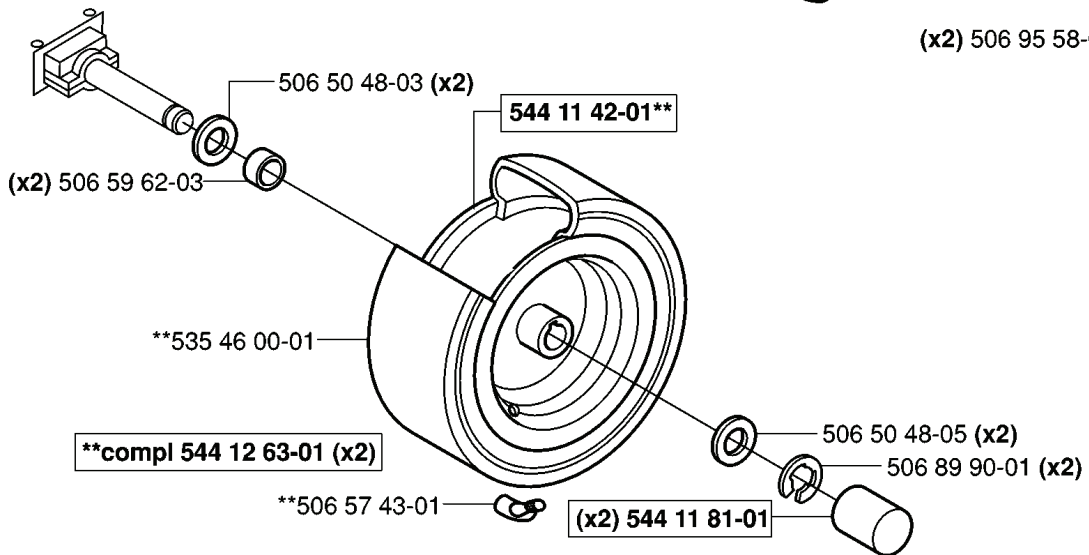

E

*compl 544 12 62-01 (x2)