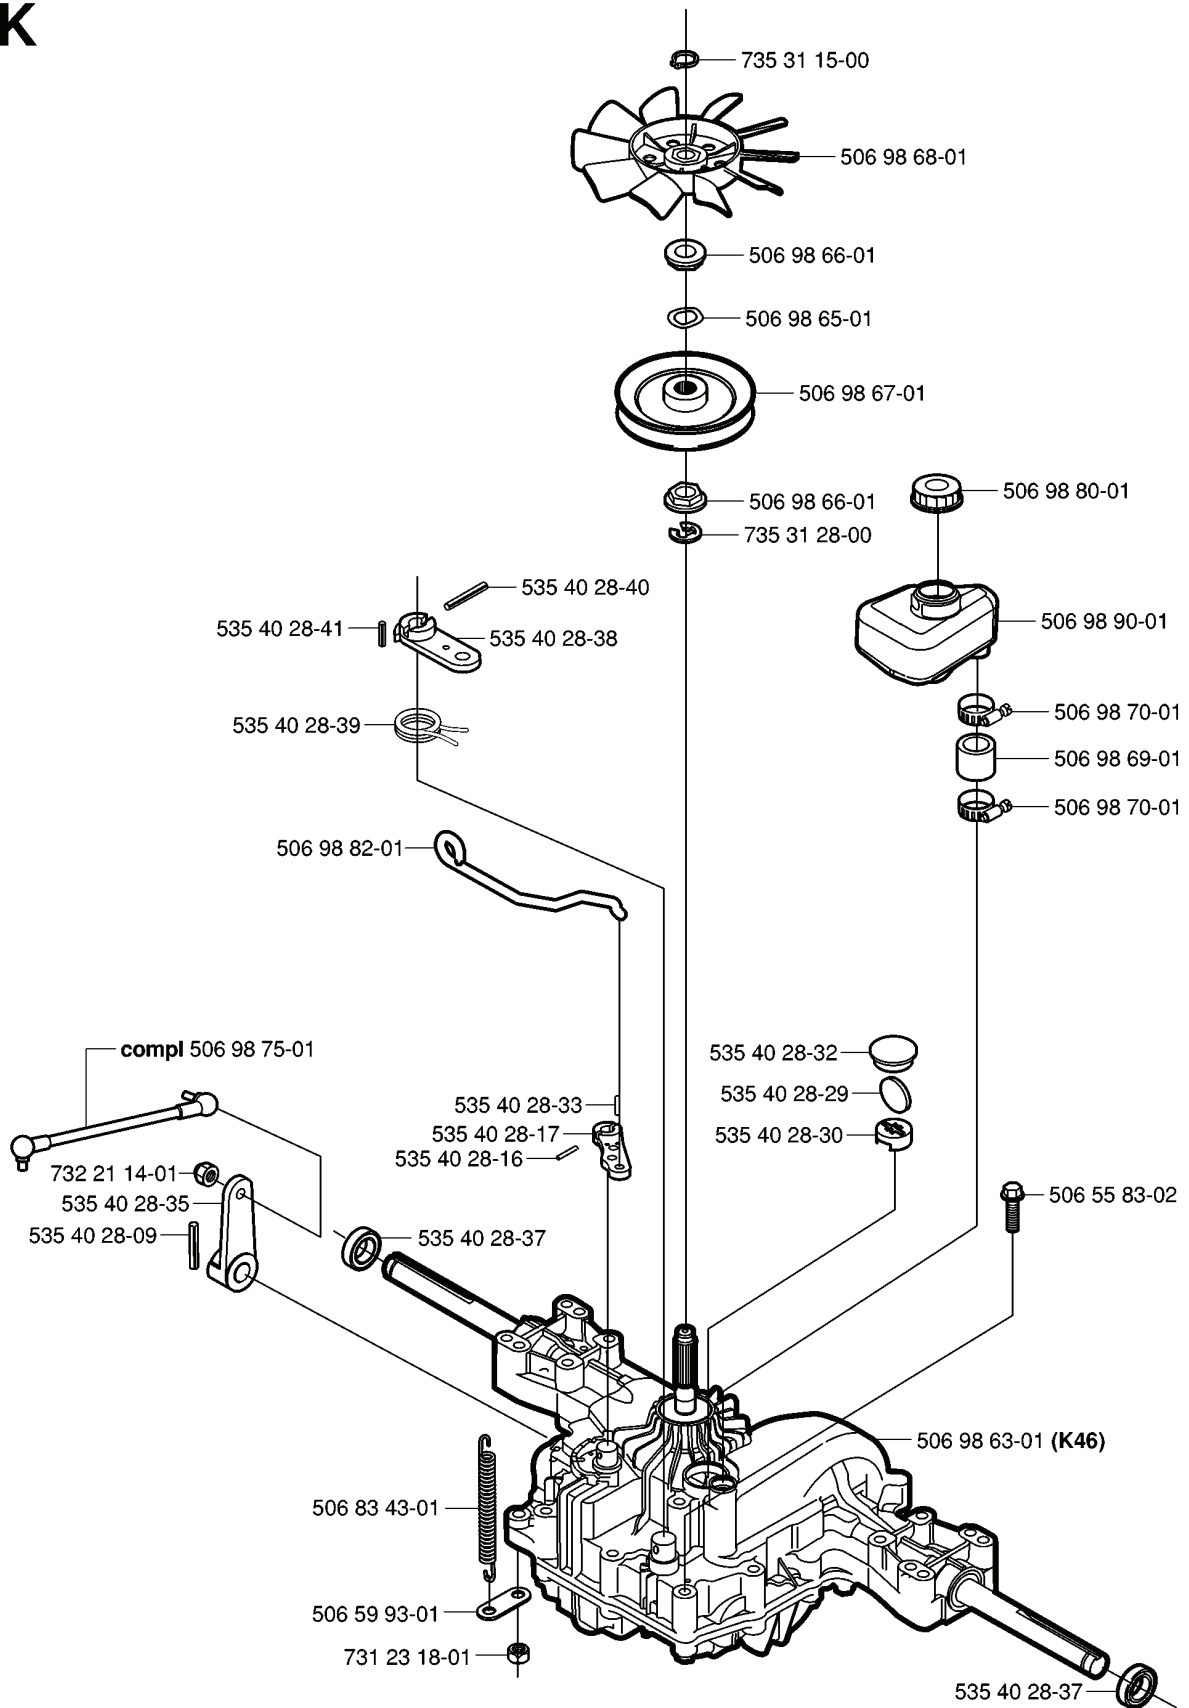

K

xxx xx xx-xx = New part,
Neues teil,
Nouvelle piece,
Nueva pieza,
Ny detalj