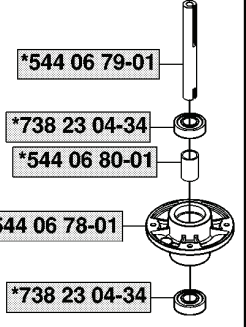

***compl 544 11 29-01

535 43 74-01***

506 78 97-01***

506 92 90-01***

New part,
Neues teil,
Nouvelle piece,
Nueva pieza,
Ny detalj

xxx xx xx-xx =