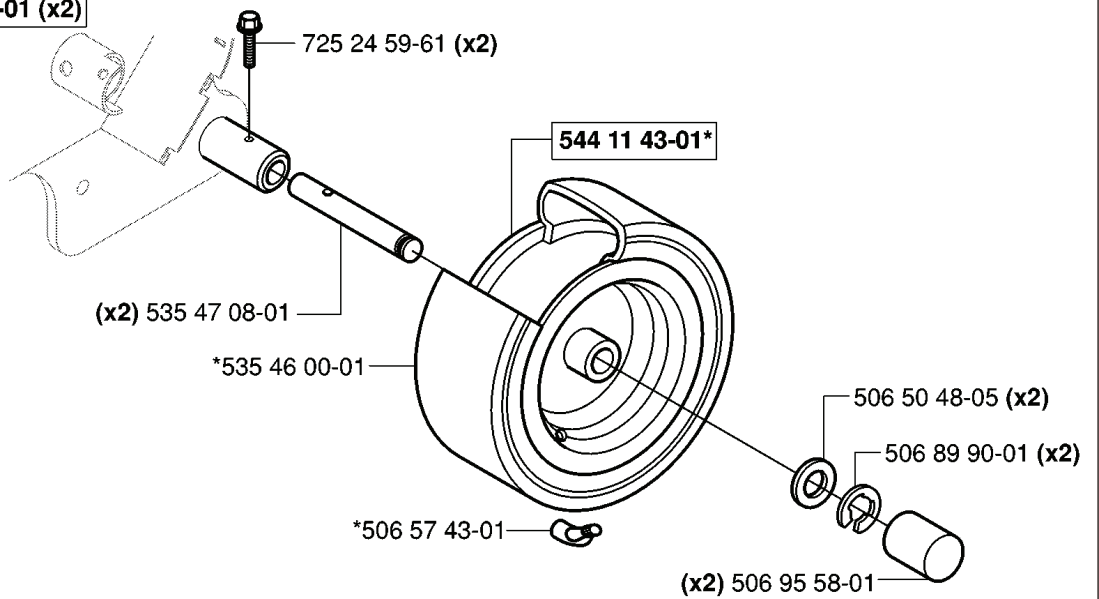

E

*compl 544 12 62-01 (x2)