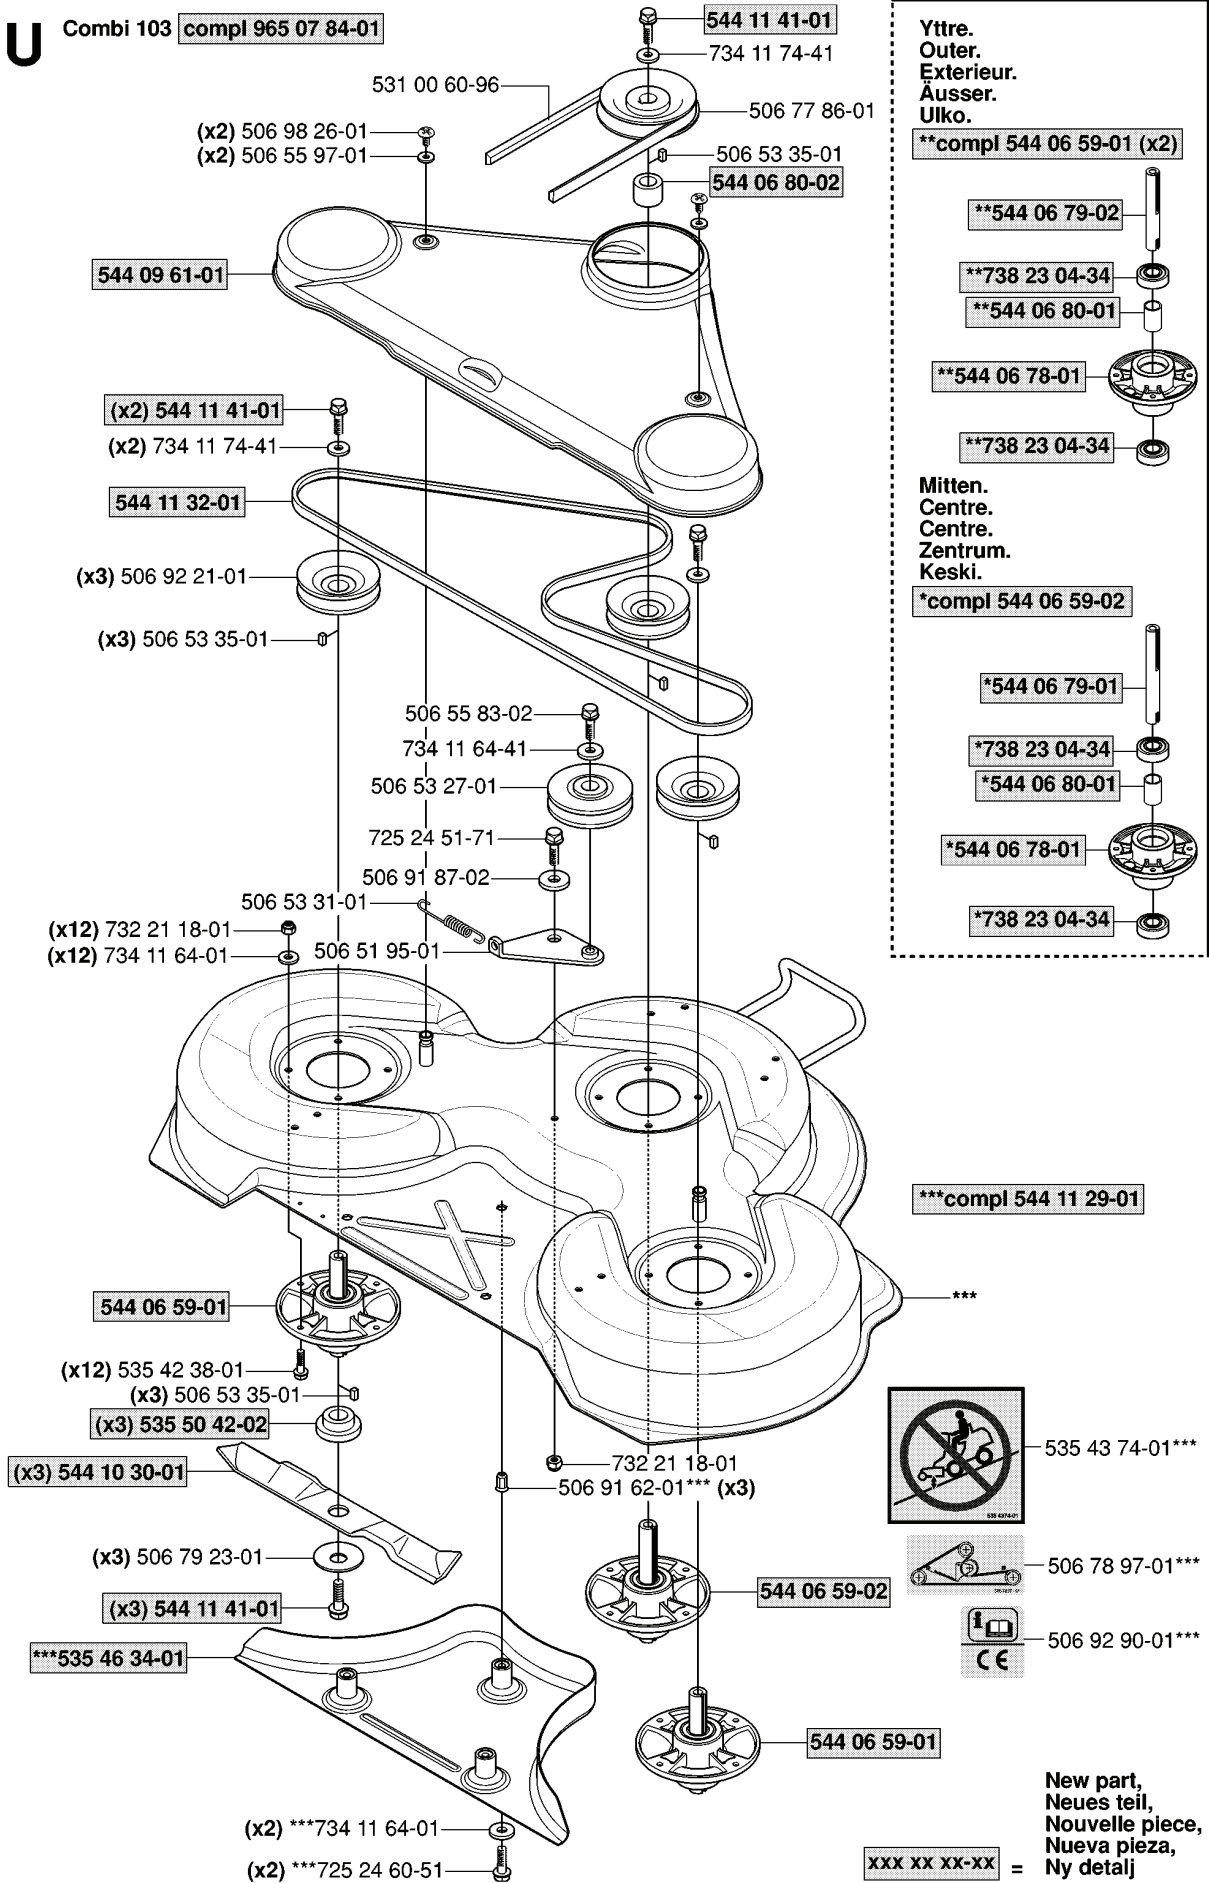

U

Combi 103 compl 965 07 84-01

Yttre.
Outer.
Exterieur.
Äusser.
Ulko.

**compl 544 06 59-01 (x2)