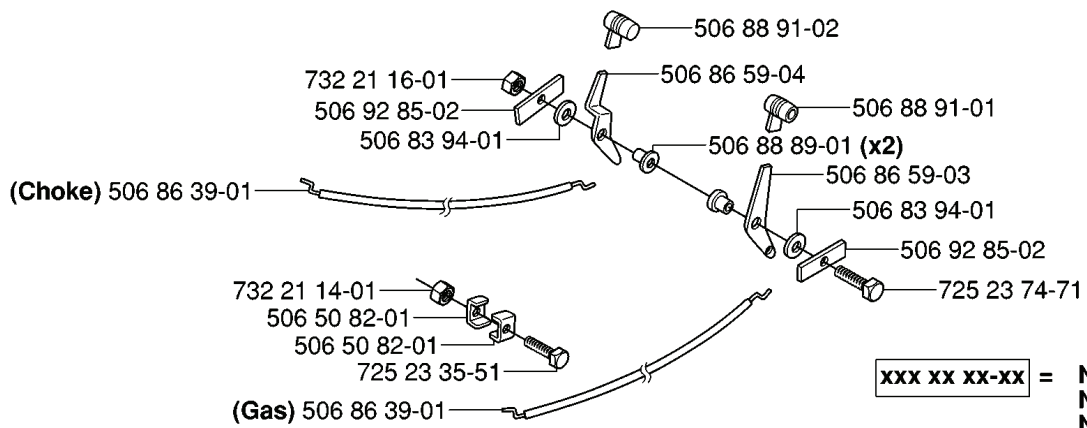

M

**xxx xx xx-xx = New part,
Neues teil,
Nouvelle piece,
Nueva pieza,
Ny detalj**