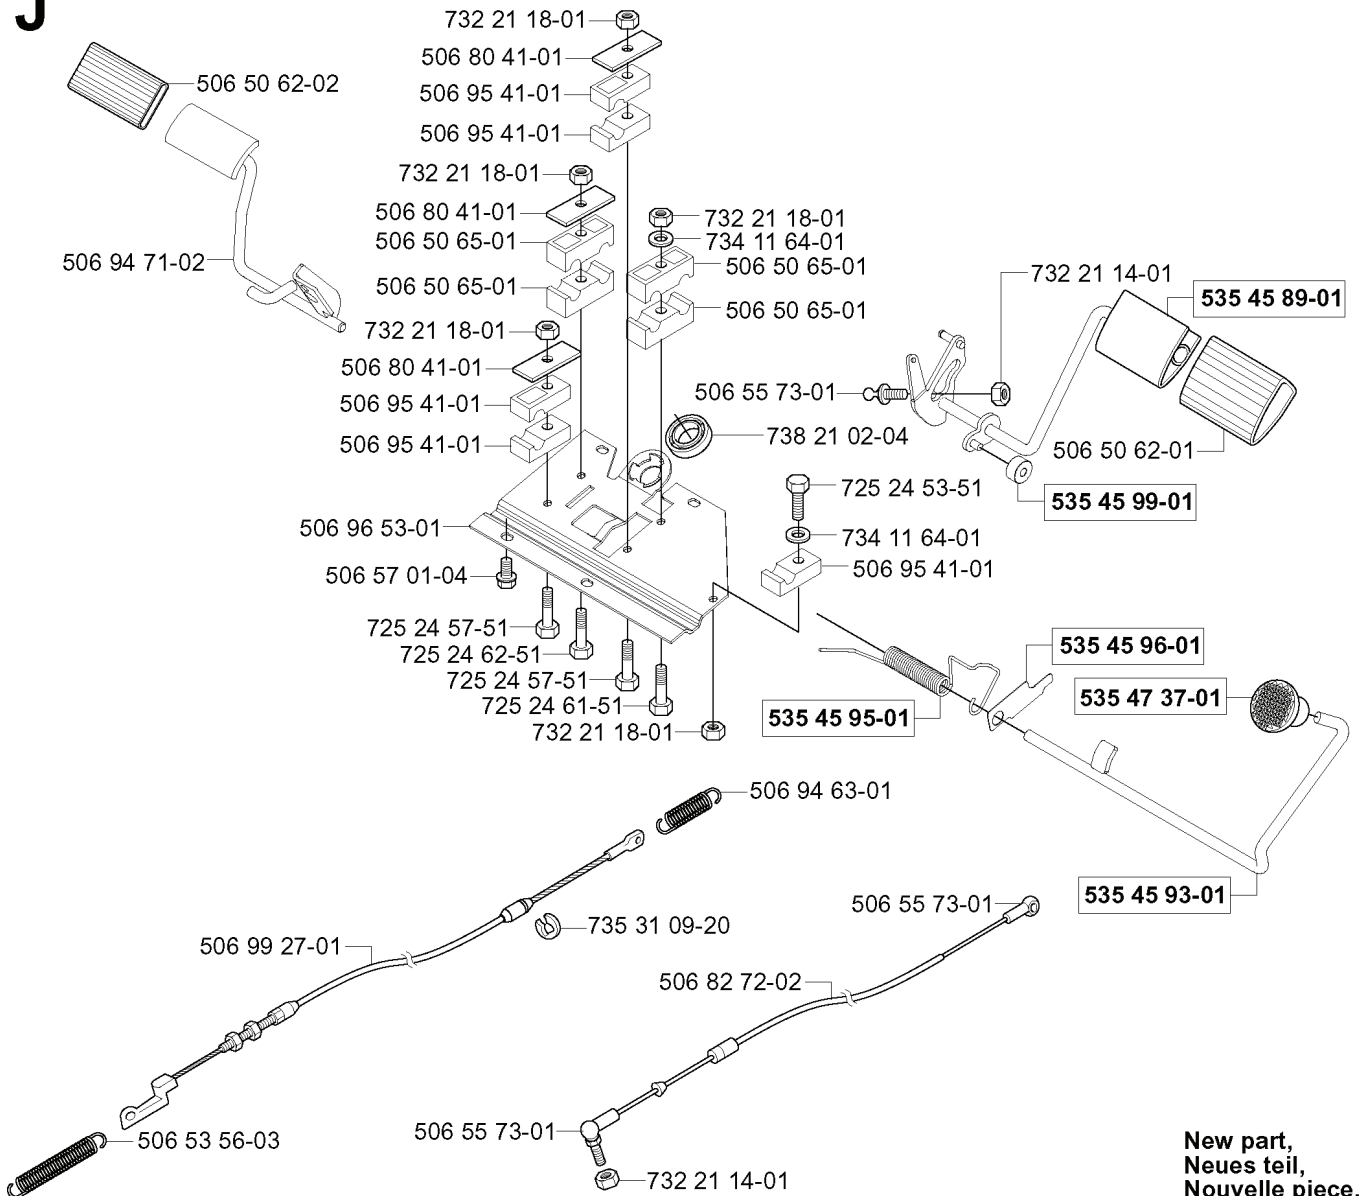

**J**

xxx xx xx-xx =

New part,  
Neues teil,  
Nouvelle piece,  
Nueva pieza,  
Ny detalj

REF.	PART NO.	DESCRIPTION	REMARK	QTY.	KIT
506 50 62-02	506506202	PEDAL RUBBER		1	
506 94 71-02	506947102	BRAKE PEDAL ASSY		1	
506 99 27-01	506992701	BRAKE WIRE		1	
506 53 56-03	506535603	DRAW SPRING		1	
506 82 72-02	506827202	CONTROL CABLE		1	
735 31 09-20	735310920	E-CLIP		1	
725 24 61-51	725246151	SCREW EHHM		1	
725 24 62-51	725246251	SCREW EHHM		1	
725 24 57-51	725245751	SCREW		1	
506 57 01-04	506570104	SCREW EHHFM		1	
506 96 53-01	506965301	PEDAL PLATE		1	
506 80 41-01	506804101	PLATE		1	
506 95 41-01	506954101	BEARING SUPPORT		1	
732 21 18-01	732211801	LOCK NUT		1	
734 11 64-01	734116401	WASHER		1	
506 50 65-01	506506501	BEARING SUPPORT		1	
506 55 73-01	506557301	VINKELLAS8 DIN71802		1	
738 21 02-04	738210204	BALL BEARING		1	
725 24 53-51	725245351	SCREW EHHM		1	
535 45 95-01	535459501	SPRING		1	
506 94 63-01	506946301	BRAKE SPRING		1	
535 45 93-01	535459301	REVERSE PEDAL		1	
535 47 37-01	535473701	KNOB		1	
535 45 96-01	535459601	PLATE		1	
535 45 99-01	535459901	ROLLER		1	
506 50 62-01	506506201	PEDAL RUBBER		1	
535 45 89-01	535458901	HST-PEDAL M.FOTPL.		1	
732 21 14-01	732211401	LOCK NUT		1	