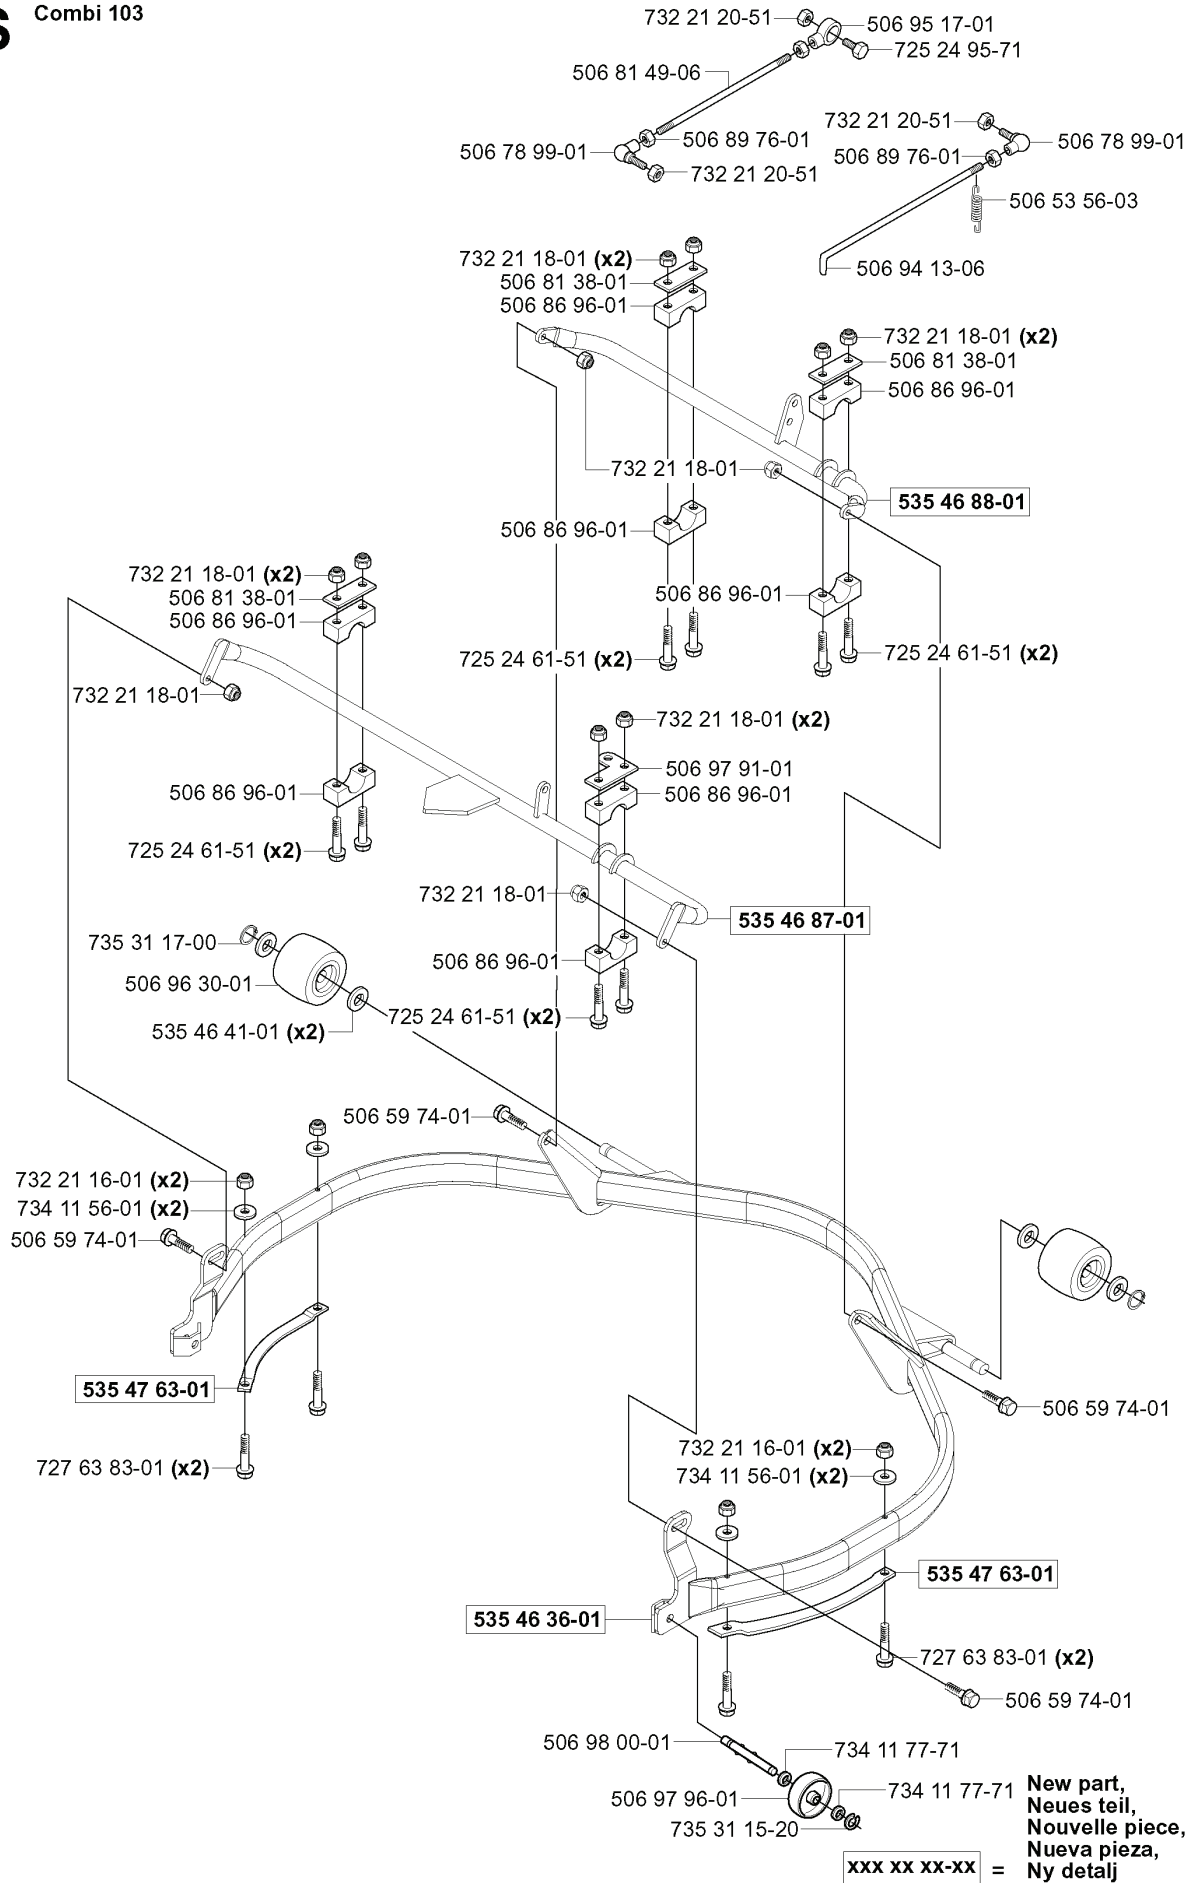

S Combi 103

New part,
Neues teil,
Nouvelle piece,
Nueva pieza,
Ny detalj

xxx xx xx-xx =