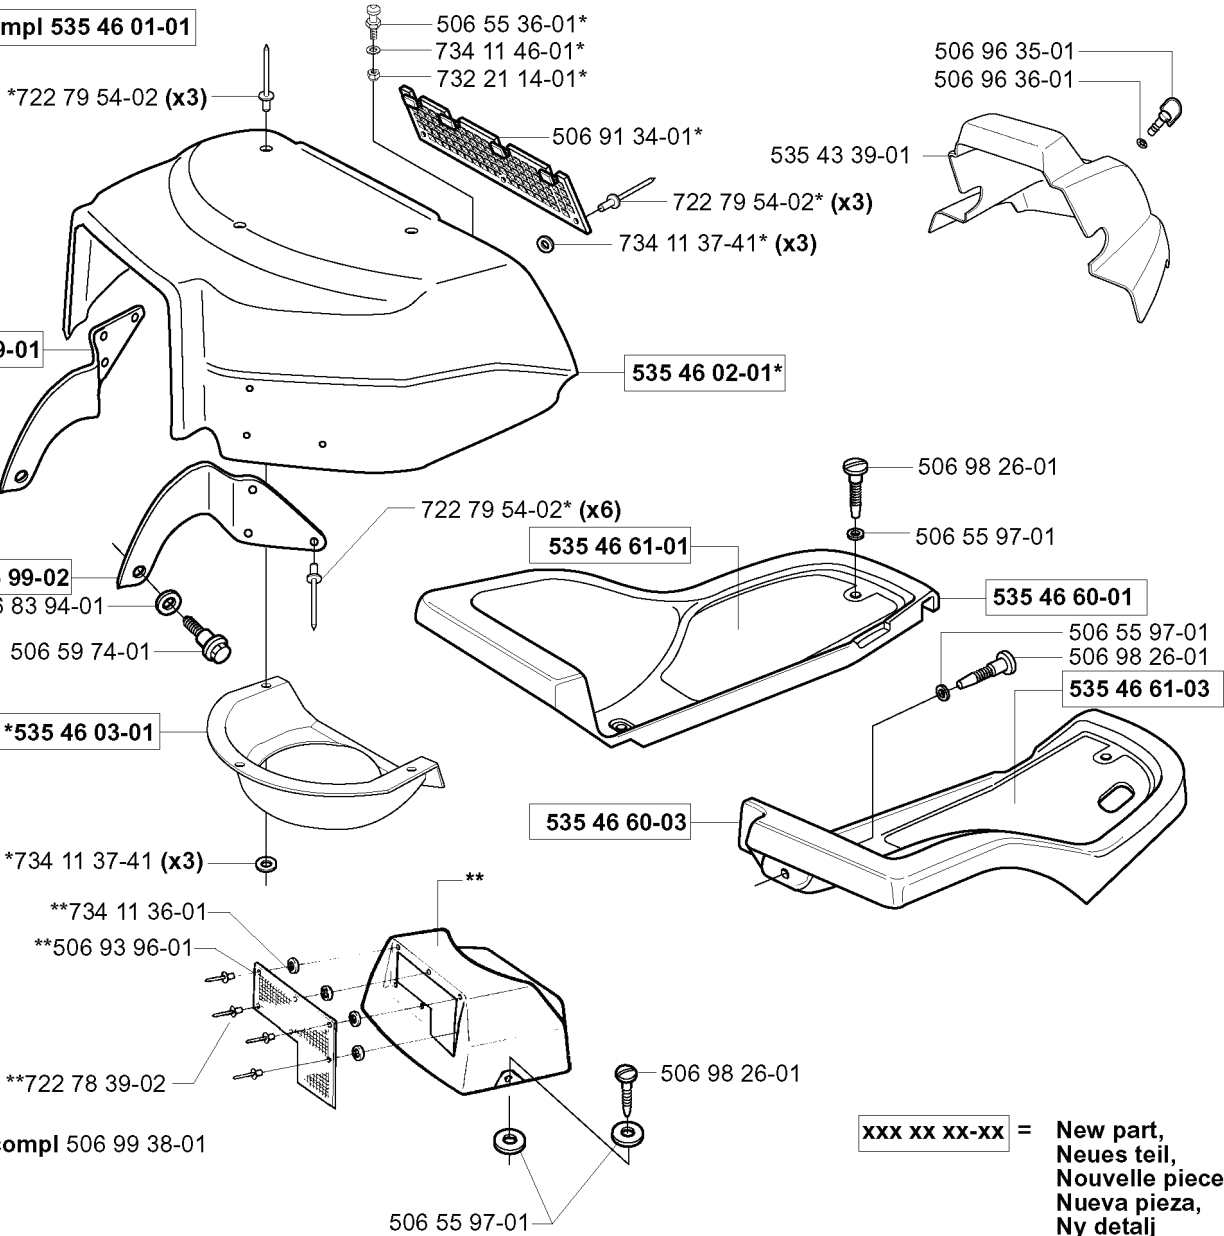

B

*compl 535 46 01-01

**xxx xx xx-xx = New part,
Neues teil,
Nouvelle piece,
Nueva pieza,
Ny detalj**