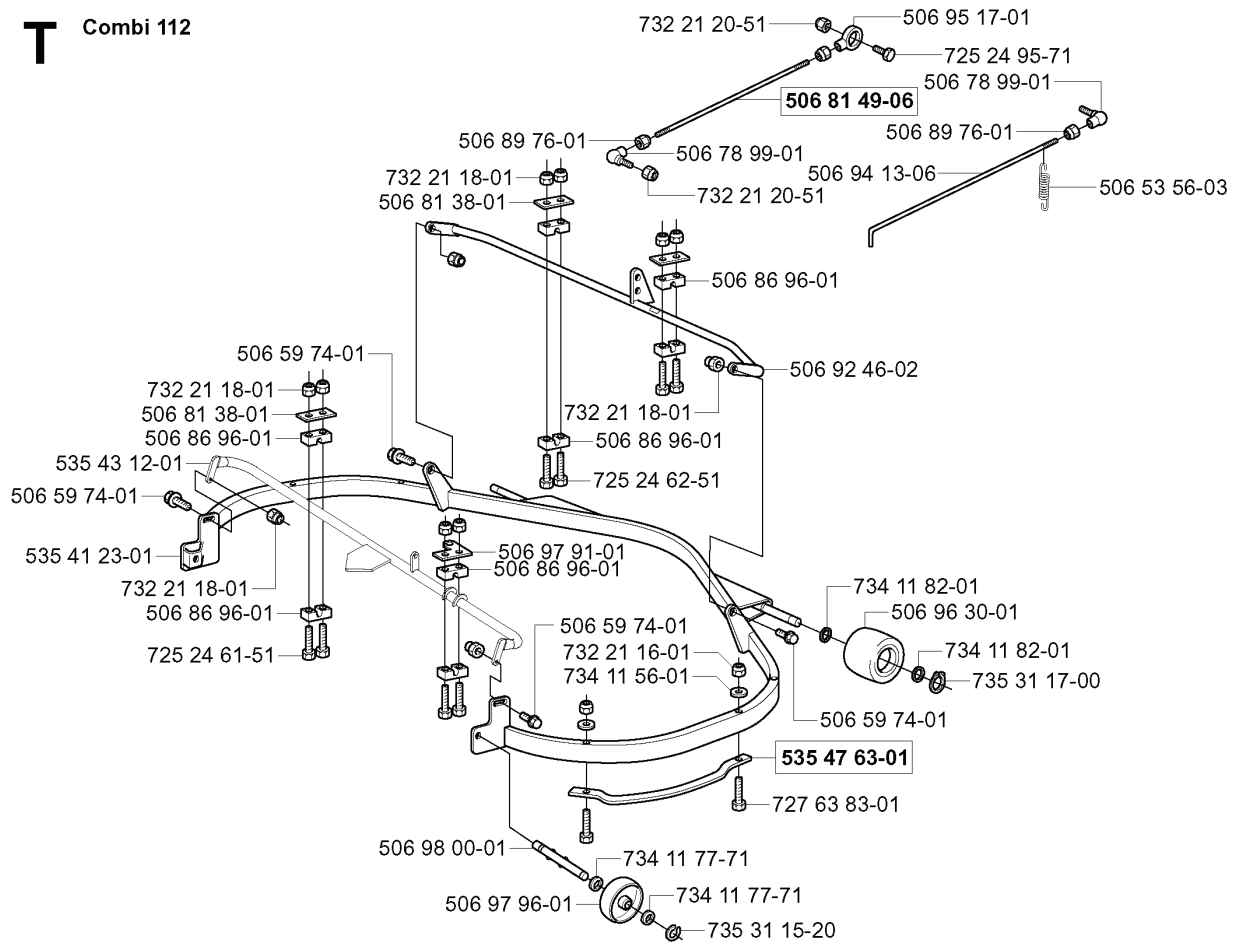

T Combi 112

New part,
Neues teil,
Nouvelle piece,
Nueva pieza,
Ny detalj

xxx xx xx-xx =