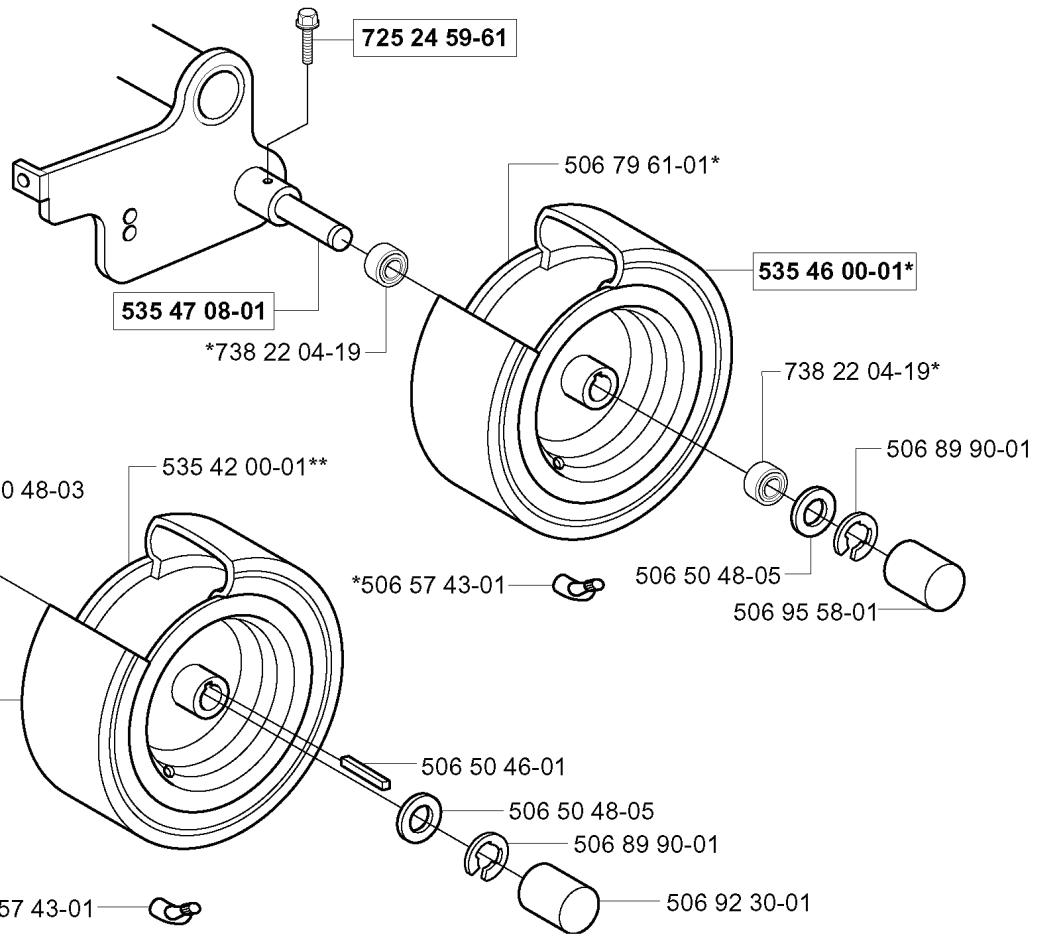

*compl 506 55 49-08