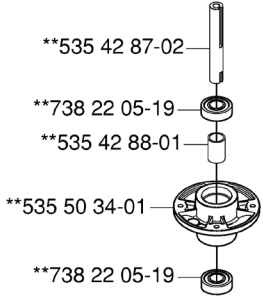

Mitten.
Centre.
Centre.
Zentrum.
Keski.

*compl 535 50 35-01