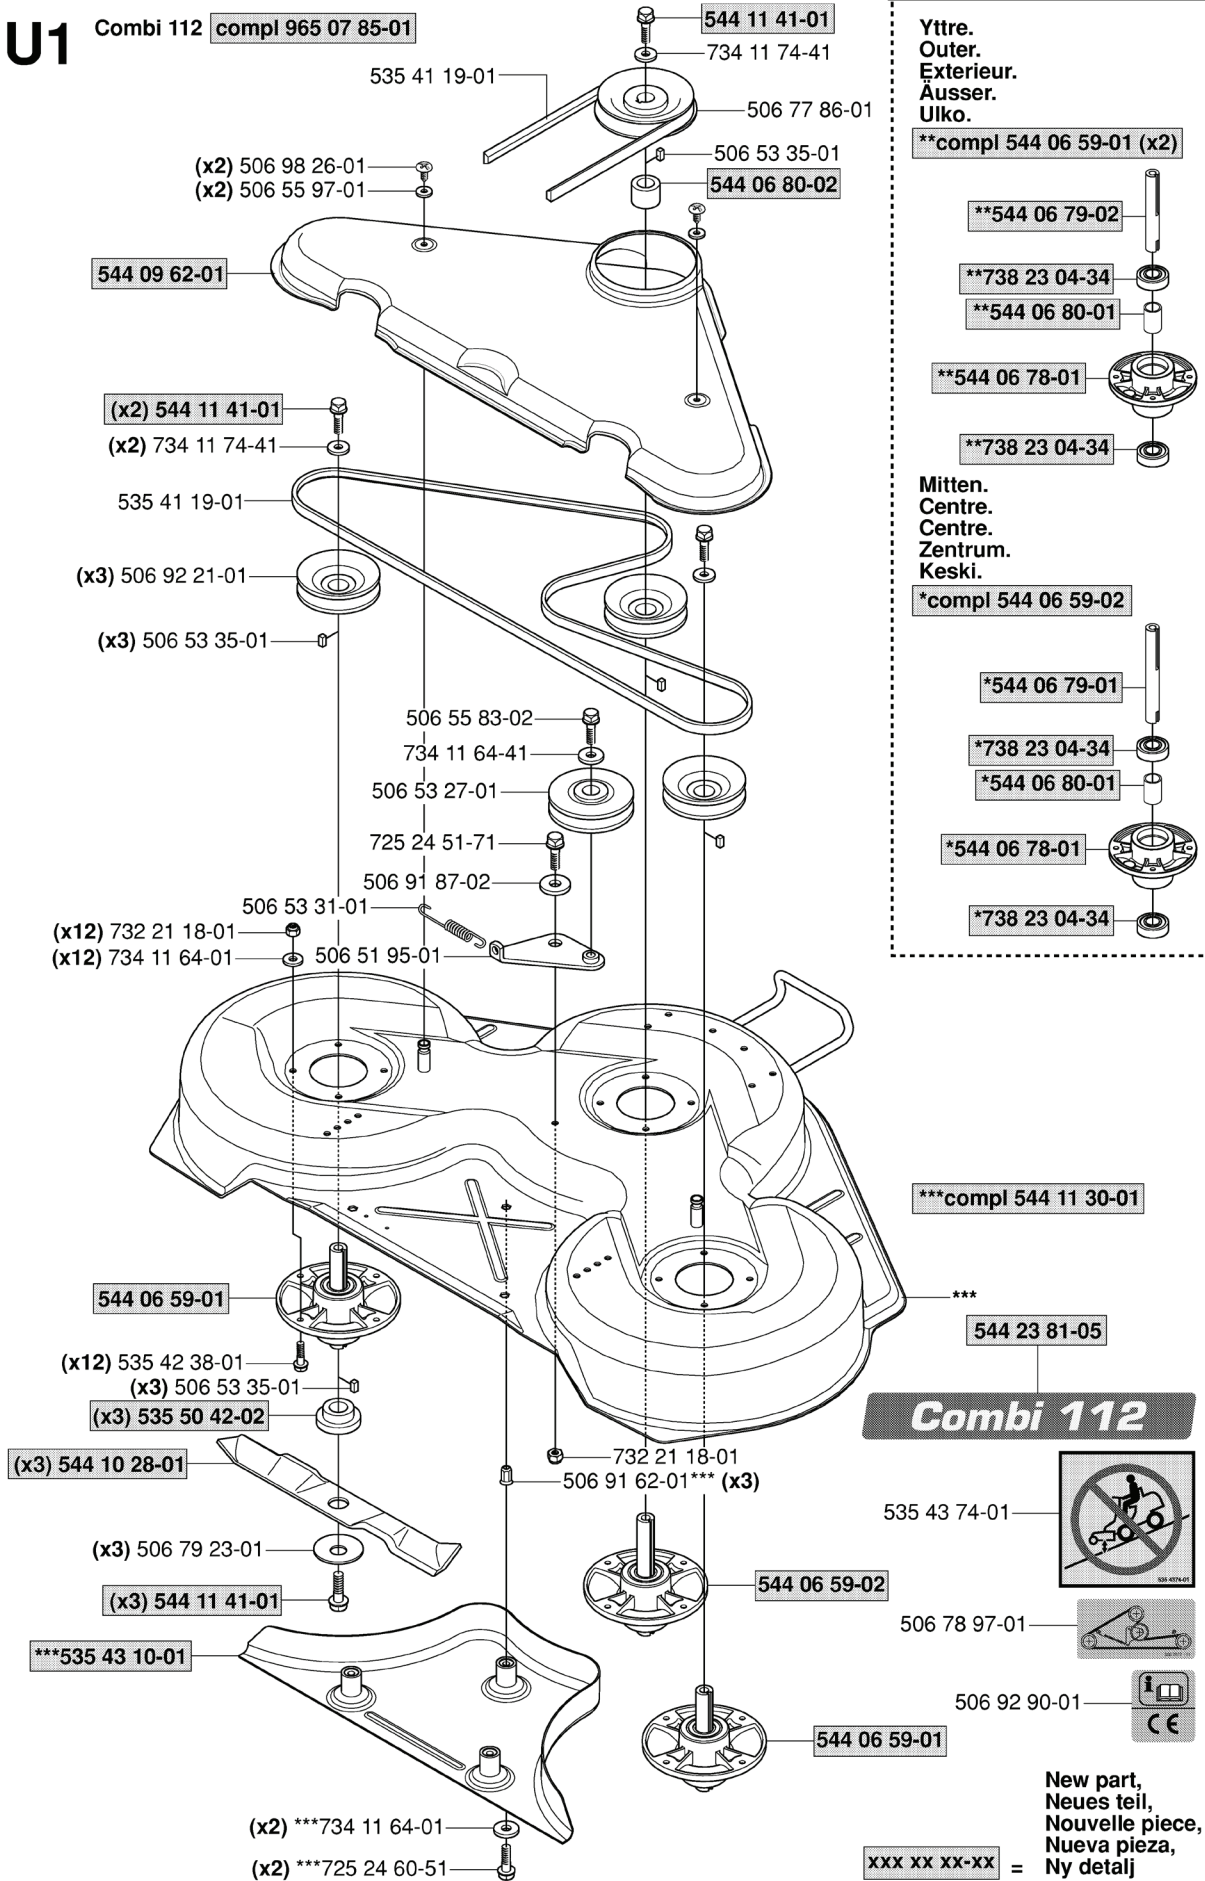

U1

Combi 112 compl 965 07 85-01

Yttre.
Outer.
Exterieur.
Ausser.
Ulko.