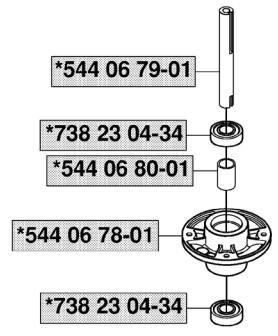

***compl 544 11 29-01

544 23 81-03