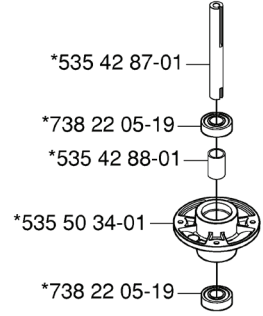

***compl 544 11 29-01