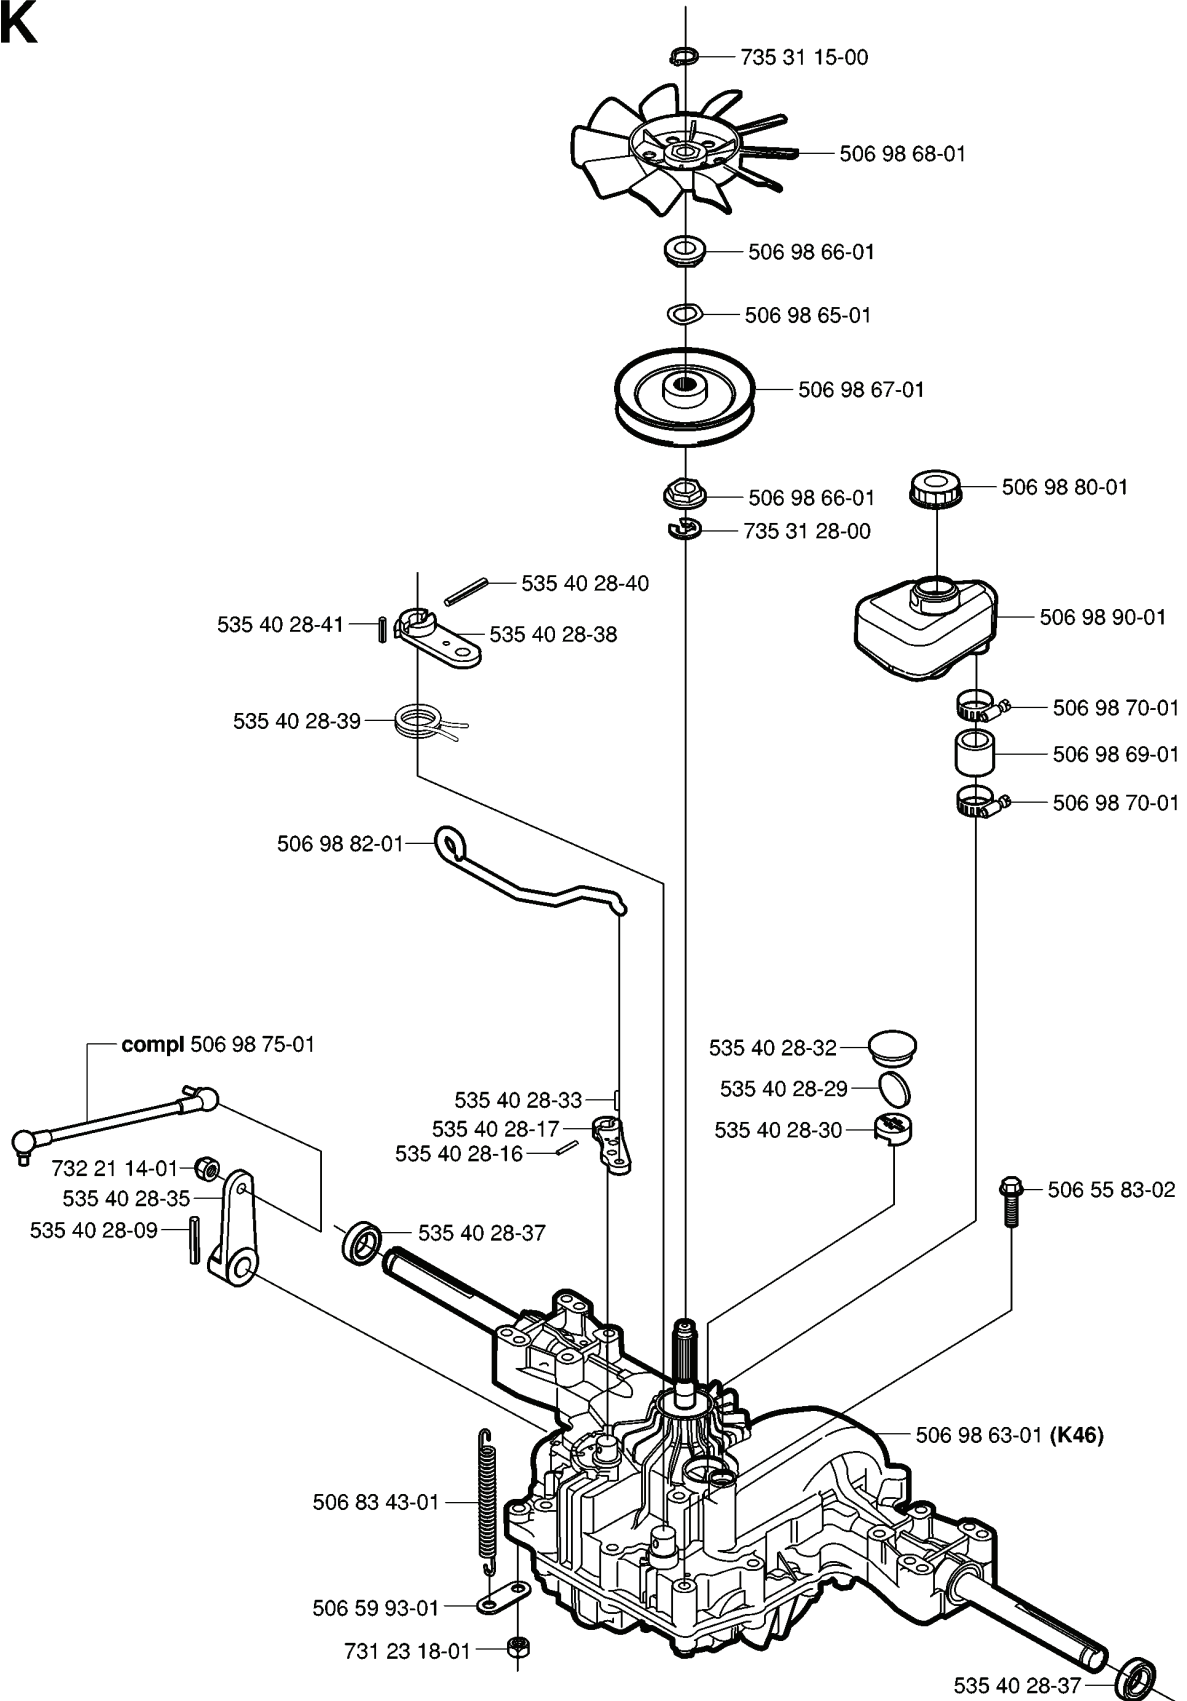

K

xxx xx xx-xx = New part,
Neues teil,
Nouvelle piece
Nueva pieza,
Ny detalj