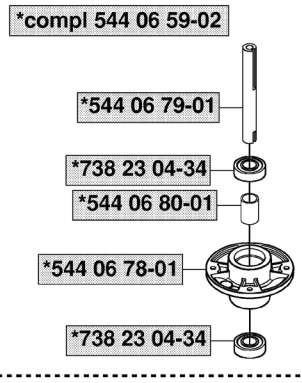

***compl 544 11 30-01

***

544 23 81-05

Combi 112

New part,
Neues teil,
Nouvelle piece,
Nueva pieza,
Ny detalj

XXX XX XX-XX =