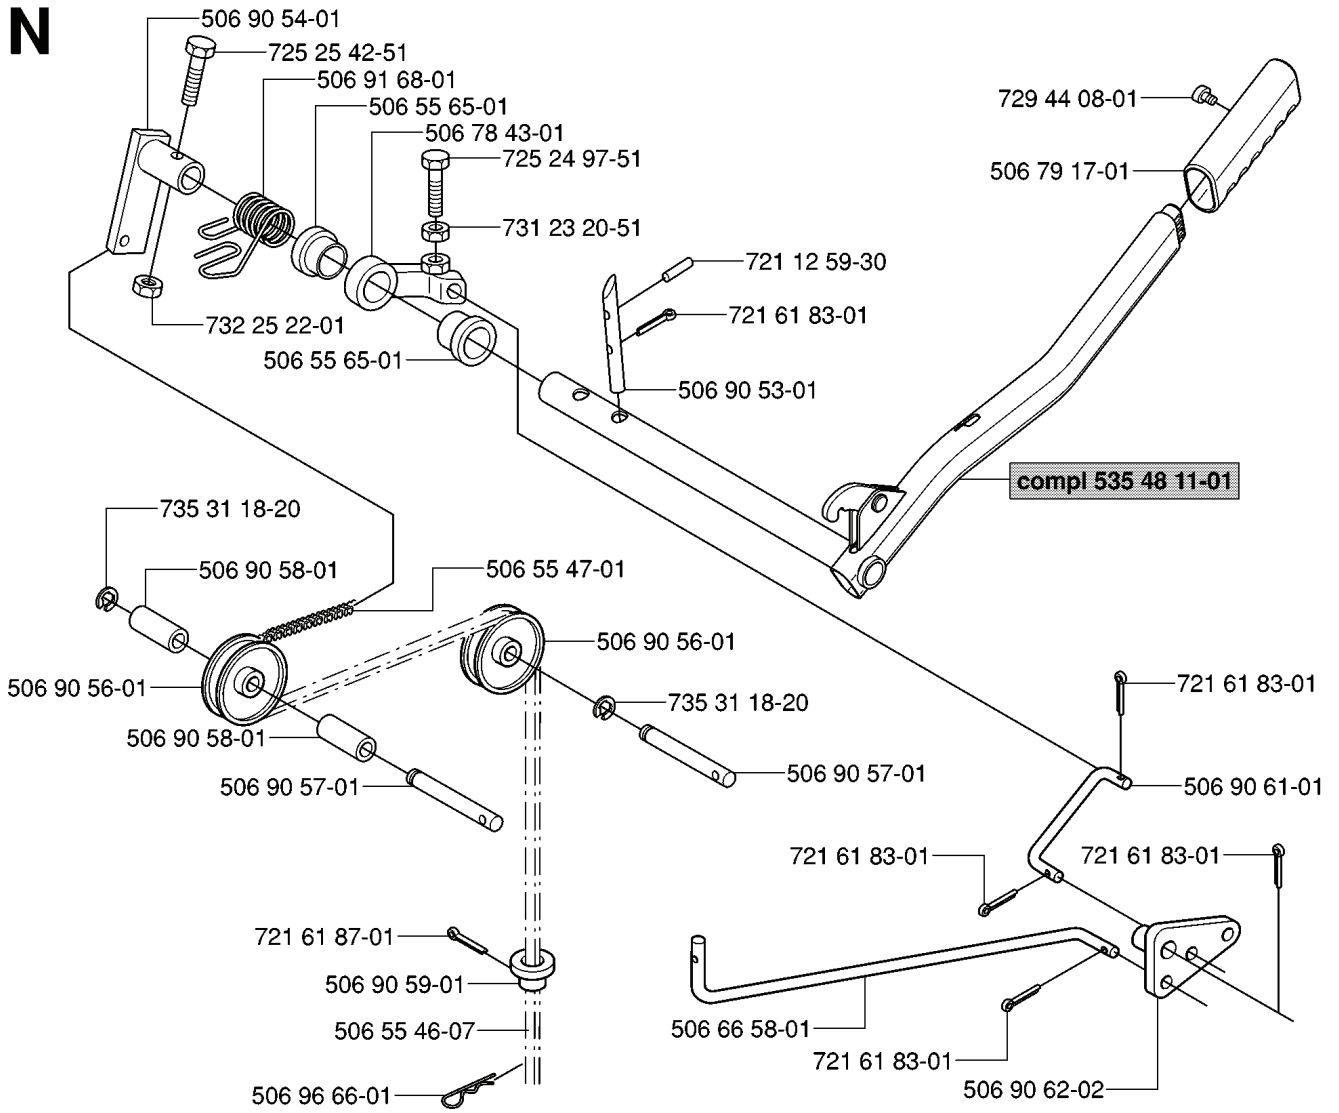

# **SPARE PARTS LIST**

**N**

REF.	PART NO.	DESCRIPTION	REMARK	QTY.	KIT
506 90 54-01	506905401	LIFTING ARM		1	
725 25 42-51	725254251	SCREW EHHM		1	
506 91 68-01	506916801	SPRING		1	
506 55 65-01	506556501	BEARING		1	
506 78 43-01	506784301	LINK ASSY		1	
725 24 97-51	725249751	SCREW		1	
731 23 20-51	731232051	HEXAGON NUT		1	
732 25 22-01	732252201	HEXAGON LOCKING NUT		1	
735 31 18-20	735311820	E-CLIP		1	
506 90 58-01	506905801	TUBE SLEEVE		1	
506 90 56-01	506905601	OFFSET PULLEY		1	
721 61 87-01	721618701	SPLIT PIN		1	
506 90 59-01	506905901	CHAIN STOP		1	
506 55 46-07	506554607	CHAIN		1	
506 96 66-01	506966601	HAIR PIN COTTER		1	
506 66 58-01	506665801	CLUTCH ROD REAR		1	
506 90 62-02	506906202	LINK ASSY		1	
506 90 57-01	506905701	SHAFT		1	
506 55 47-01	506554701	LINKAGE		1	
506 90 53-01	506905301	PEN		1	
721 61 83-01	721618301	SPLIT PIN		1	
721 12 59-30	721125930	GROOVED PIN		1	
506 90 61-01	506906101	CONNECTION ROD		1	
535 48 11-01	535481101	LIFT LEVER CPL.		1	
506 79 17-01	506791701	HANDLE		1	
729 44 08-01	729440801	SCREW SLCSRT		1	