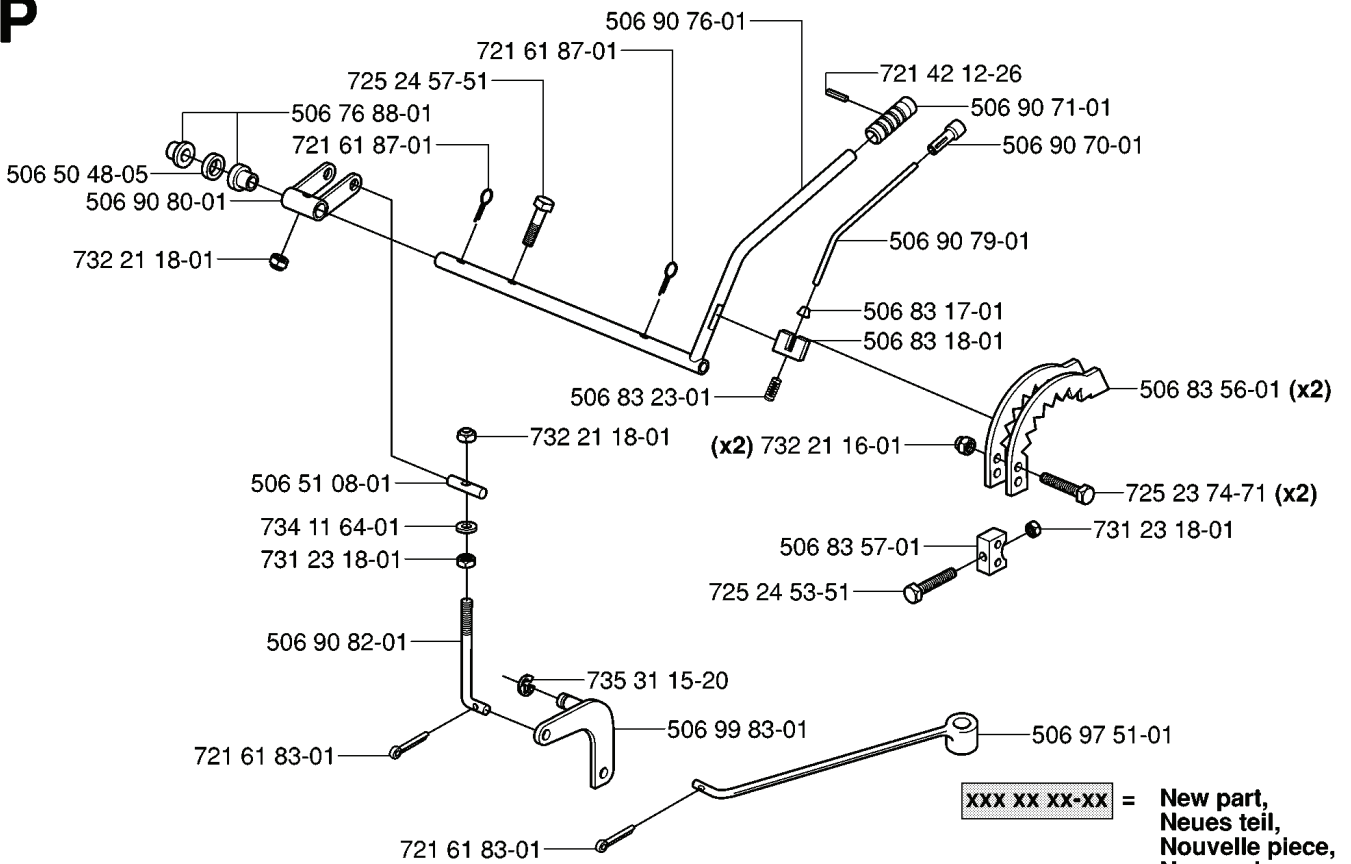

P

**xxx xx xx-xx = New part,
Neues teil,
Nouvelle piece,
Nueva pieza,
Ny detalj**