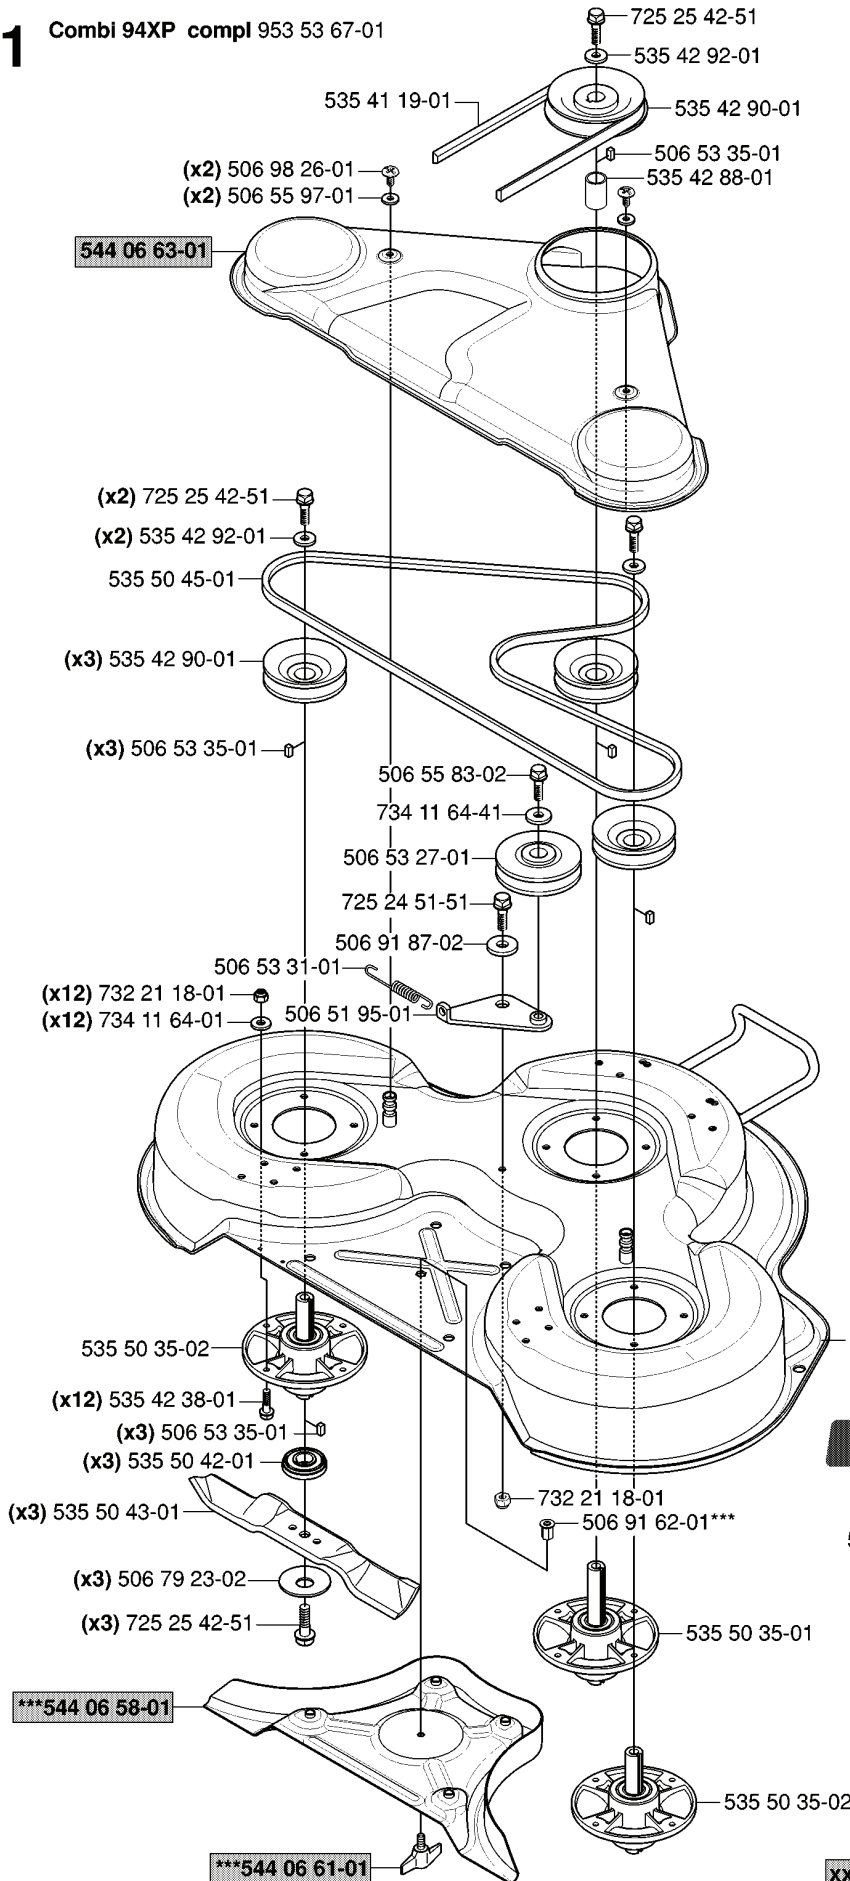

V1

Combi 94XP compl 953 53 67-01

**Yttre.
Outer.
Exterieur.
Äusser.
Ulko.**

**compl 535 50 35-02 (x2)