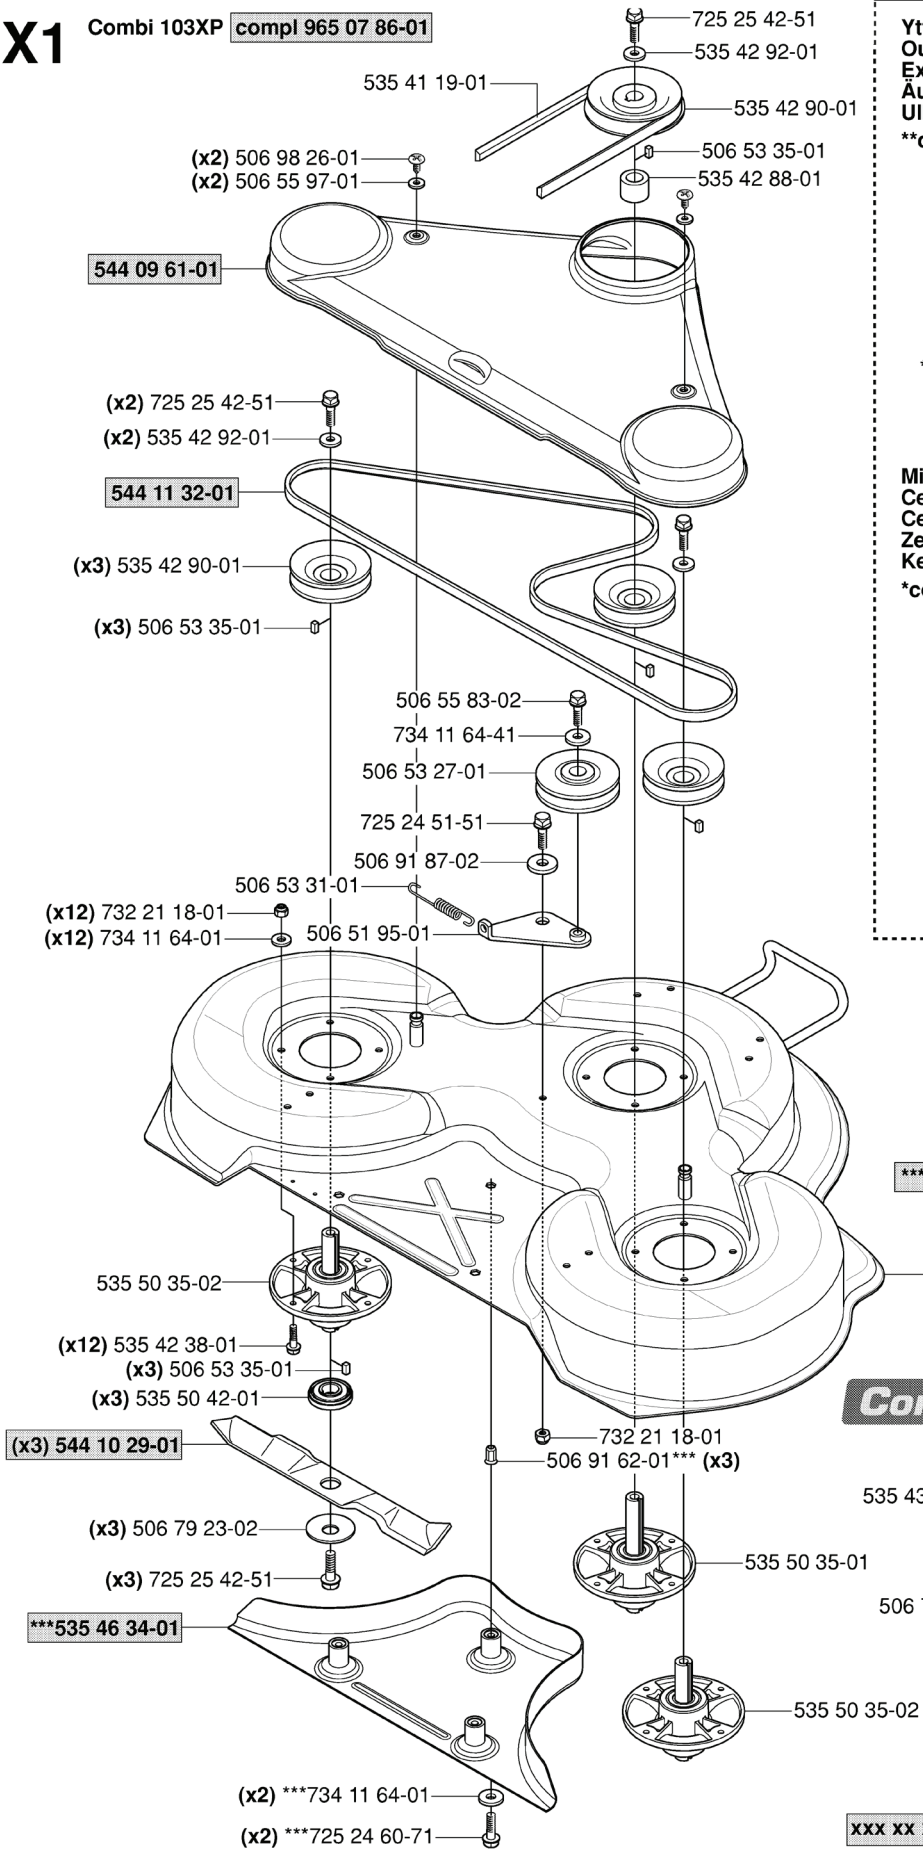

X1 Combi 103XP compl 965 07 86-01

Yttre.
Outer.
Exterieur.
Äusser.
Ulko.

**compl 535 50 35-02 (x2)