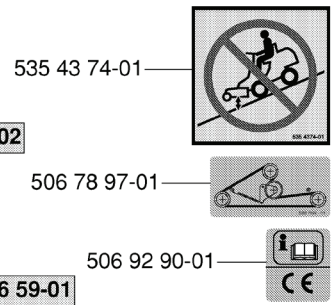

## Combi 103

New part,  
Neues teil,  
Nouvelle piece,  
Nueva pieza,  
Ny detalj

xxx xx xx-xx =

REF.	PART NO.	DESCRIPTION	REMARK	QTY.	KIT
965 07 84-01	965078401	CUTTING DECK	COMBI 103	1	
594 97 80-01	594978001	BELT		1	
506 98 26-01	506982601	SCREW		2	
506 55 97-01	506559701	WASHER		2	
544 09 61-01	544096101	BELT COVER		1	
734 11 74-41	734117441	WASHER		2	
506 76 85-01	506768501	BELT		1	
506 92 21-01	506922101	PULLEY		3	
506 55 83-02	506558302	SCREW EHHFT		1	
734 11 64-41	734116441	WASHER		1	
506 53 27-01	506532701	PULLEY		1	
725 24 51-71	725245171	SCREW EHHM		1	
506 91 87-02	506918702	WASHER		1	
506 53 31-01	506533101	SPRING		1	
506 51 95-01	506519501	SPÄNNARM KPL.		1	
544 06 59-01	544065901	BLADE HOUSING ASSY	YTTRE.	1	
535 42 38-01	535423801	SCREW RSQM		12	
535 50 42-02	535504202	ADAPTER		3	
544 10 30-01	544103001	BLADE		3	
506 79 23-01	506792301	KNIFE PLATE		3	
535 46 34-01	535463401	PLUG ASSY		1	
734 11 64-01	734116401	WASHER		2	
725 24 60-51	725246051	SCREW EHHM		2	
506 92 90-01	506929001	LABEL		1	
506 78 97-01	506789701	LABEL		1	
535 43 74-01	535437401	LABEL WARNING		1	
506 91 62-01	506916201	NUT		3	
732 21 18-01	732211801	LOCK NUT		1	
544 23 81-03	544238103	LABEL		1	
544 11 29-01	544112901	CUTTING DECK		1	
544 06 80-01	544068001	SPACING SLEEVE		1	
544 06 79-01	544067901	SHAFT		1	
544 06 59-02	544065902	BLADE HOUSING ASSY	MITTEN.	1	
738 23 04-34	738230434	BALL BEARING		1	
544 06 78-01	544067801	BEARING HOUSING		1	
544 06 79-02	544067902	SHAFT		1	
544 06 80-02	544068002	SPACING SLEEVE		1	
506 53 35-01	506533501	PARALLEL KEY		1	
506 77 86-01	506778601	PULLEY		1	
544 11 41-01	544114101	SCREW EHHM		1	