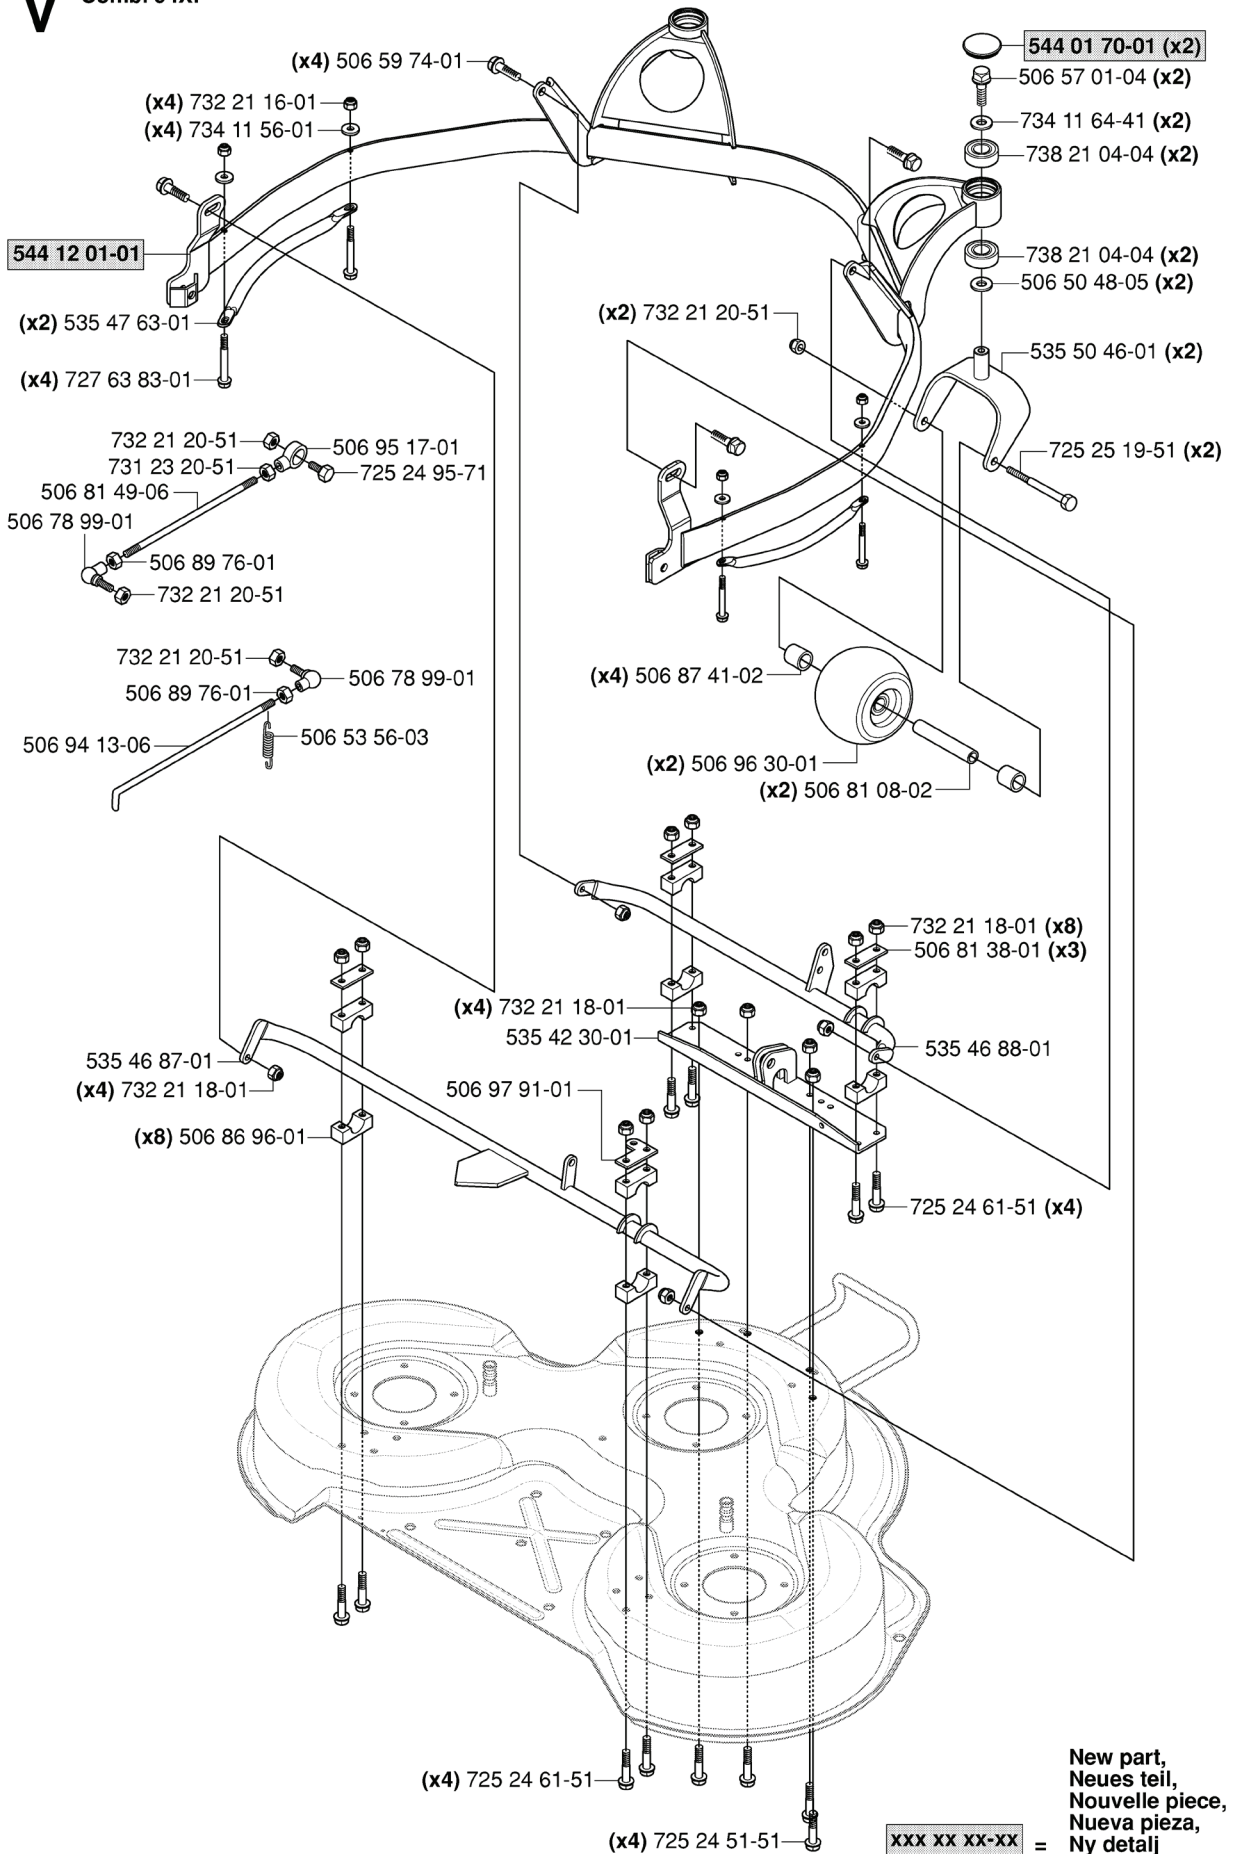

V Combi 94XP

New part,
Neues teil,
Nouvelle piece,
Nueva pieza,
Ny detalj

xxx xx xx-xx =