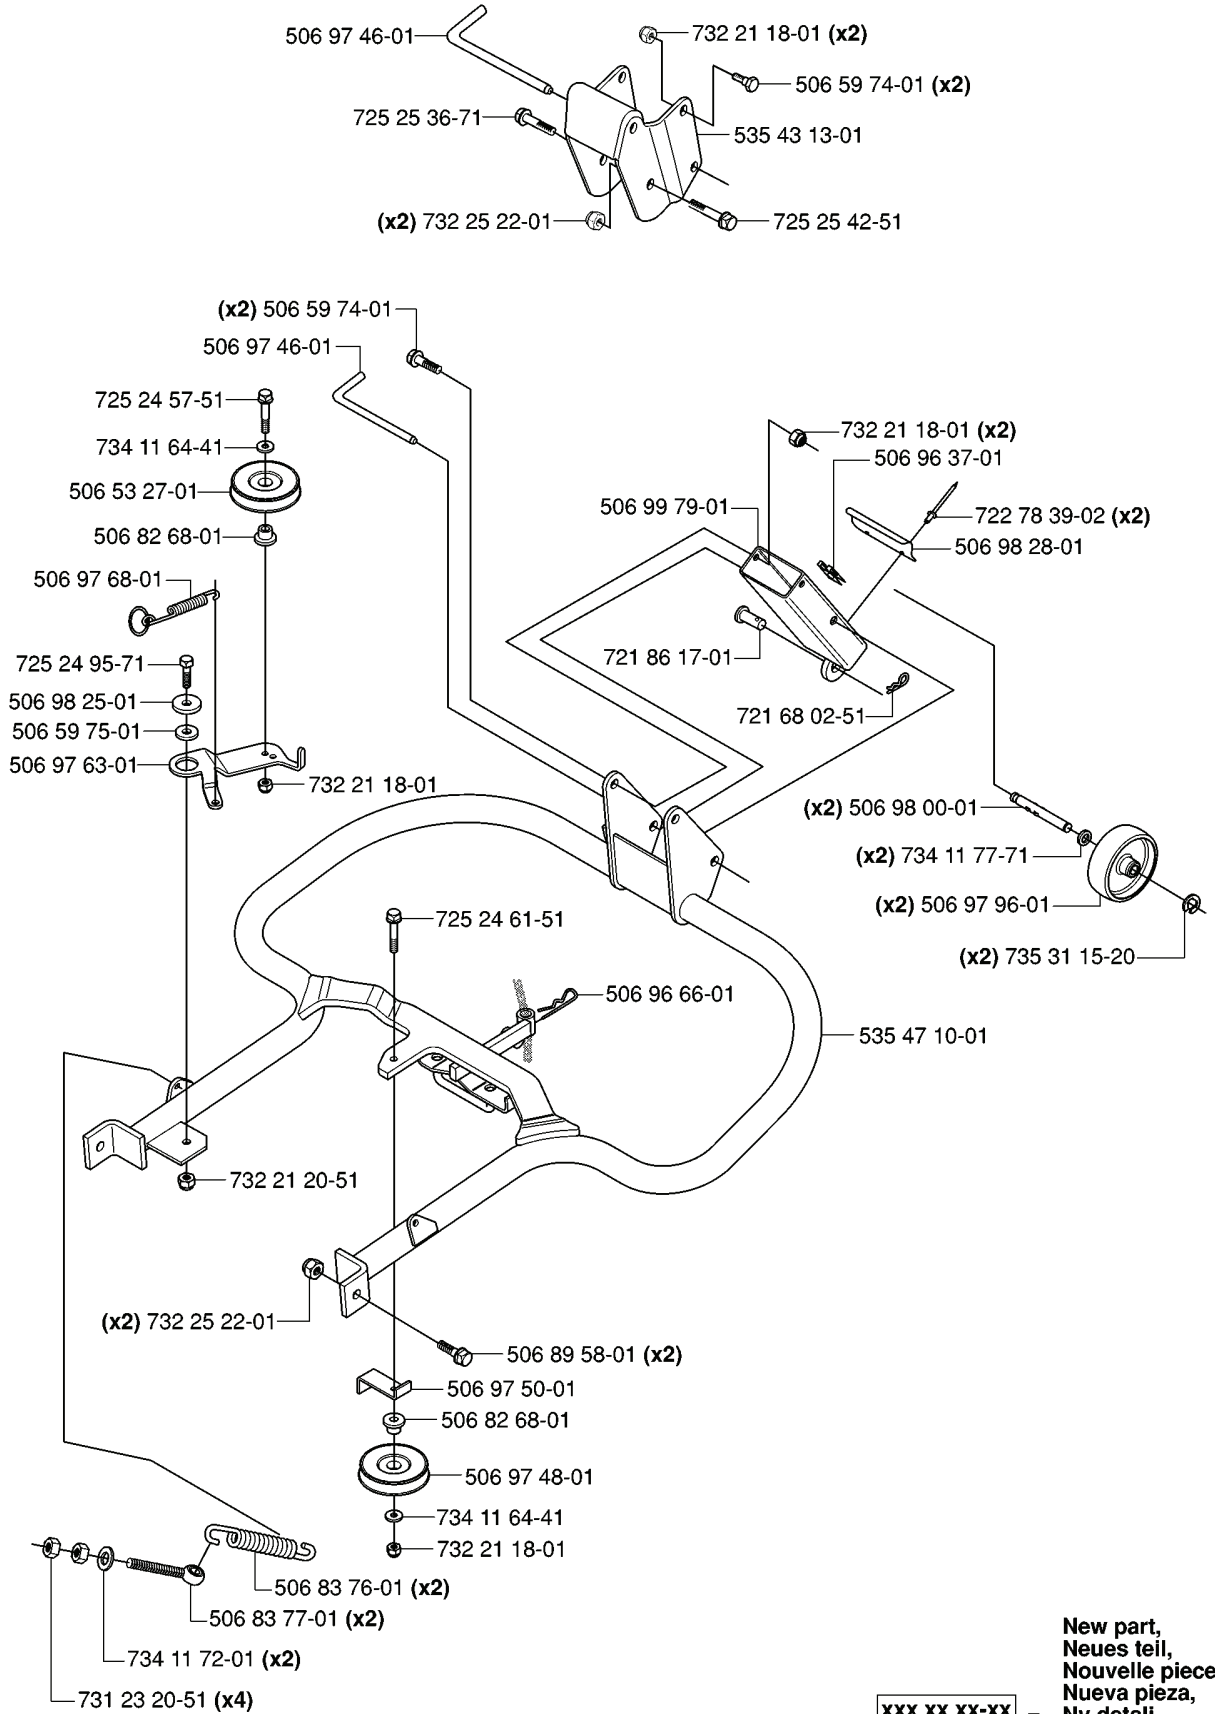

S

New part,
Neues teil,
Nouvelle piece
Nueva pieza,
Ny detalj

xxx xx xx-xx =