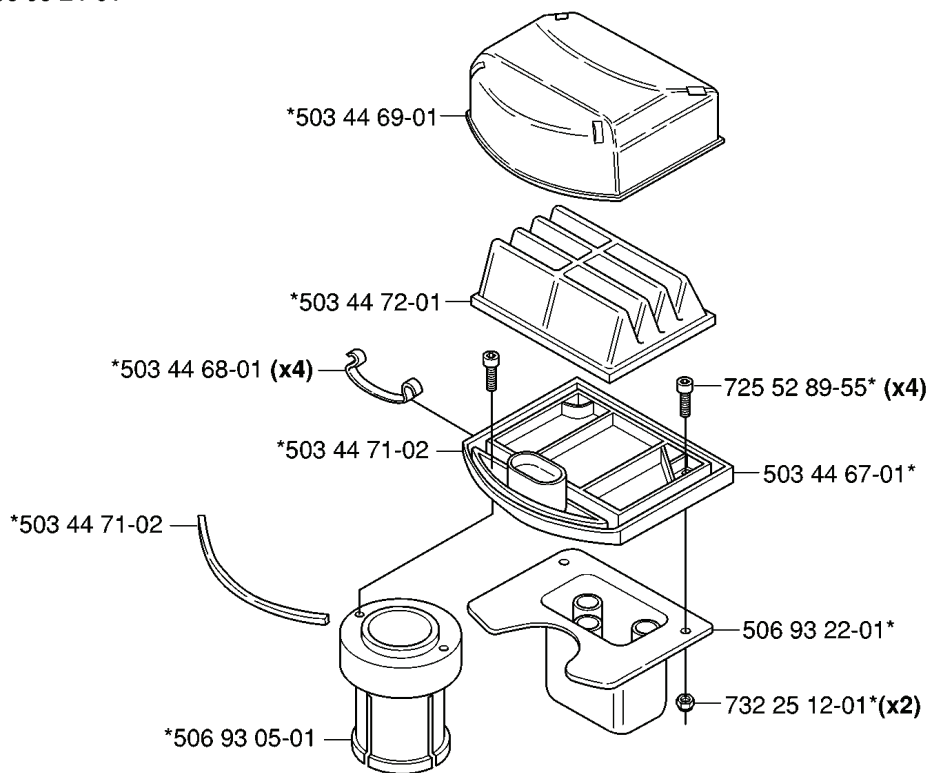

F *compl 506 93 24-01

xxx xx xx-xx = **New part,
Neues teil,
Nouvelle piece,
Nueva pieza,
Ny detalj**