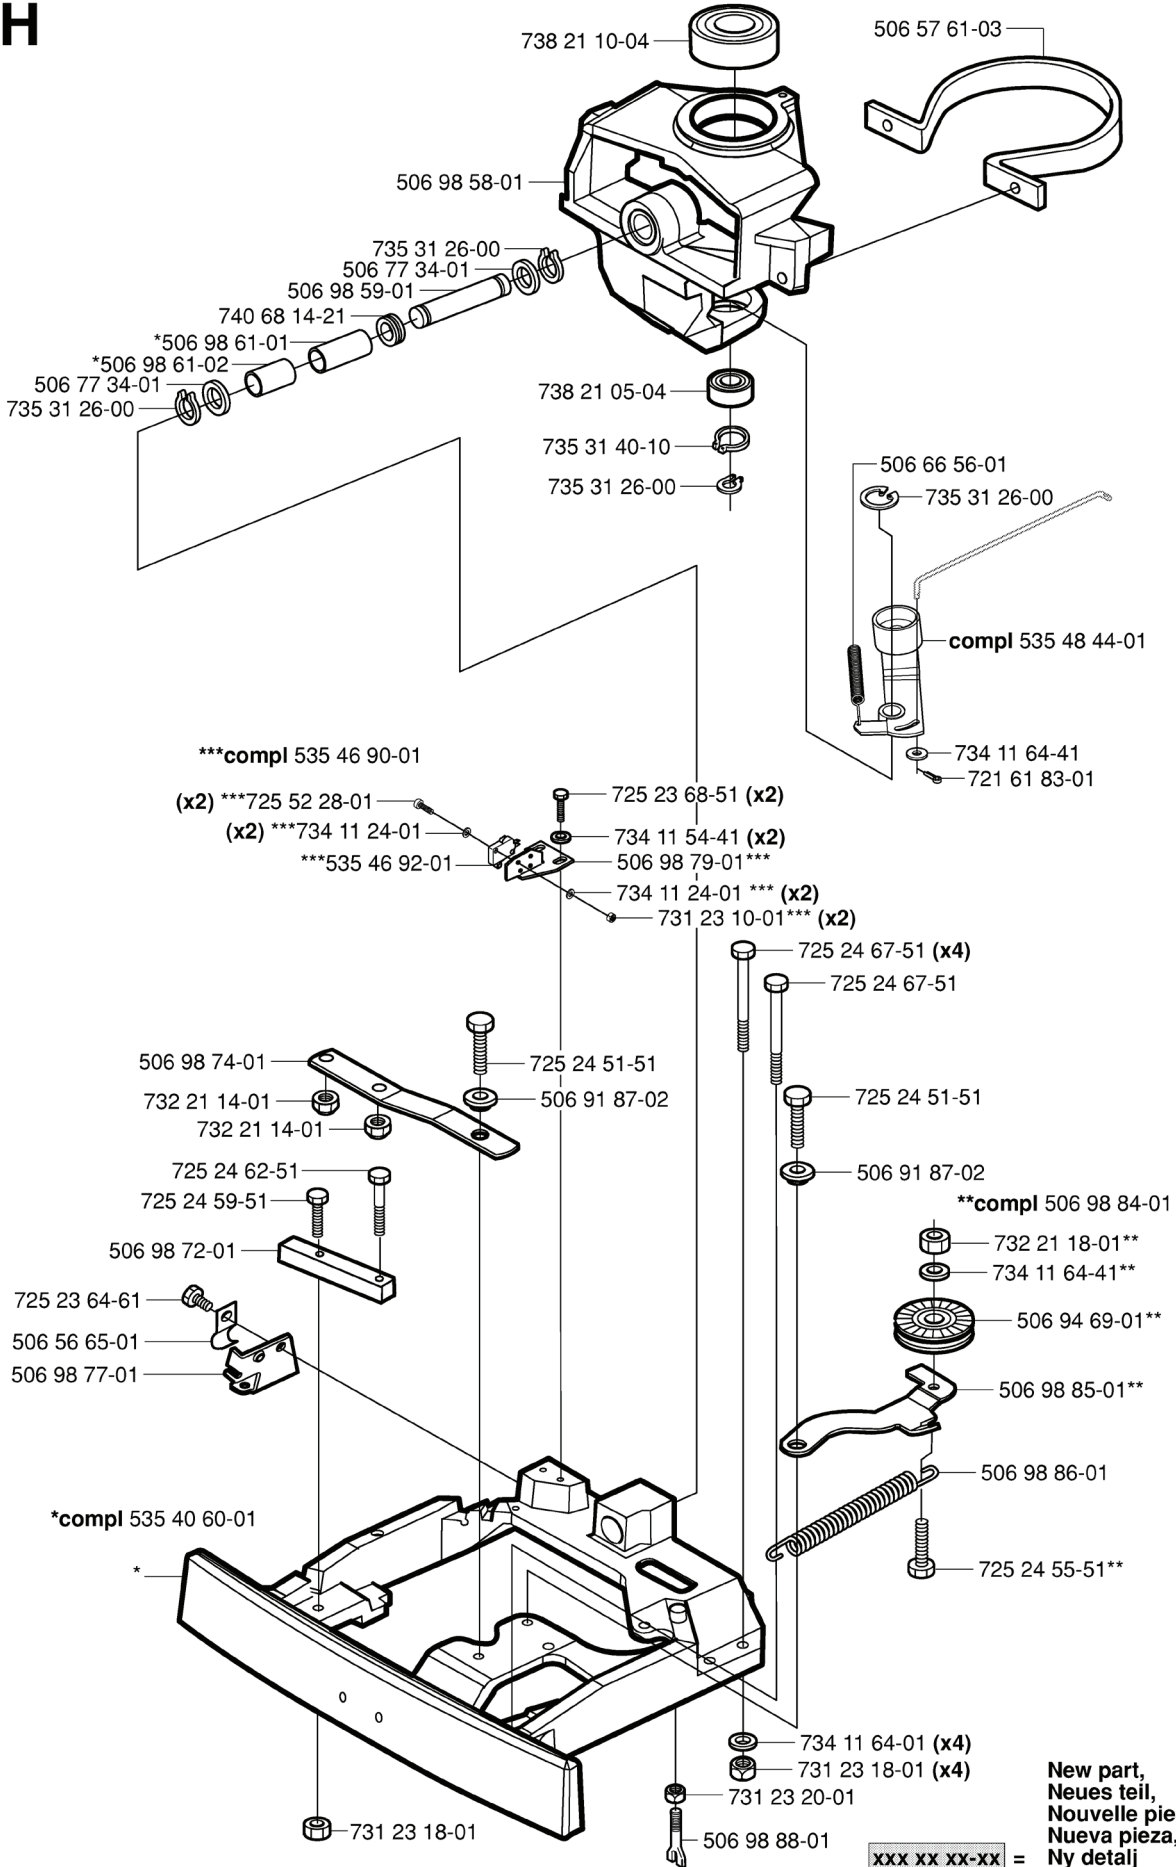

# H

xxx xx xx-xx =

New part,  
Neues teil,  
Nouvelle piece,  
Nueva pieza,  
Ny detalj

REF.	PART NO.	DESCRIPTION	REMARK	QTY.	KIT
738 21 10-04	738211004	BALL BEARING		1	
506 98 58-01	506985801	SPINDLE		1	
506 98 59-01	506985901	SWING AXLE		1	
740 68 14-21	740681421	V-RING		1	
506 98 61-01	506986101	GLIDLAGER		1	
506 98 61-02	506986102	GLIDLAGER		1	
506 77 34-01	506773401	WASHER		1	
535 46 90-01	535469001	SWITCH		1	
725 52 28-01	725522801	SCREW IHSCM		2	
734 11 24-01	734112401	WASHER		2	
535 46 92-01	535469201	SWITCH		1	
506 98 74-01	506987401	LEVER		1	
732 21 14-01	732211401	LOCK NUT		1	
725 24 62-51	725246251	SCREW EHHM		1	
725 24 59-51	725245951	SCREW EHHM		1	
506 98 72-01	506987201	MOMENTFÄSTE		1	
725 23 64-61	725236461	SCREW EHHFT		1	
506 56 65-01	506566501	CLIP		1	
506 98 77-01	506987701	BRACKET		1	
535 40 60-01	535406001	BRACKET		1	
731 23 18-01	731231801	HEXAGON NUT		1	
738 21 05-04	738210504	BALL BEARING		1	
735 31 40-10	735314010	CIRCLIP		1	
735 31 26-00	735312600	CIRCLIP		1	
725 23 68-51	725236851	SCREW		2	
734 11 54-41	734115441	WASHER		2	
506 98 79-01	506987901	BRACKET		1	
731 23 10-01	731231001	HEXAGON NUT		2	
725 24 67-51	725246751	SCREW EHHM		4	
725 24 51-51	725245151	SCREW		1	
506 91 87-02	506918702	WASHER		1	
734 11 64-01	734116401	WASHER		4	
731 23 20-01	731232001	HEXAGON NUT		1	
506 98 88-01	506988801	PENDULUM		1	
725 24 55-51	725245551	SCREW		1	
506 98 86-01	506988601	SPRING		1	
506 98 85-01	506988501	BELT TENSIONER		1	
506 94 69-01	506946901	PULLEY		1	
734 11 64-41	734116441	WASHER		1	
732 21 18-01	732211801	LOCK NUT		1	
506 98 84-01	506988401	BELT TENSIONER ASSY		1	