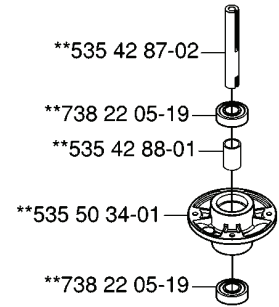

**Mitten.
Centre.
Centre.
Zentrum.
Keski.**

*compl 535 50 35-01