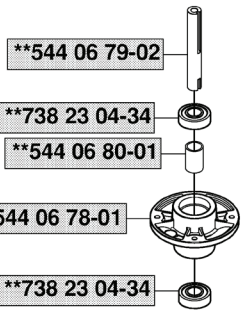

Yttre.
Outer.
Exterieur.
Äusser.
Ulko.

**compl 544 06 59-01 (x2)

Mitten.
Centre.
Centre.
Zentrum.
Keski.

*compl 544 06 59-02