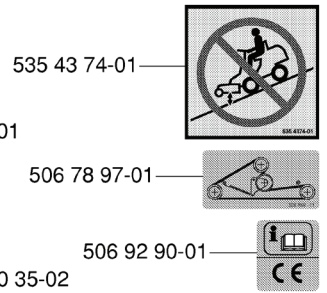

Combi 103XP

New part,
Neues teil,
Nouvelle piece,
Nueva pieza,
Ny detalj

XXX XX XX-XX =