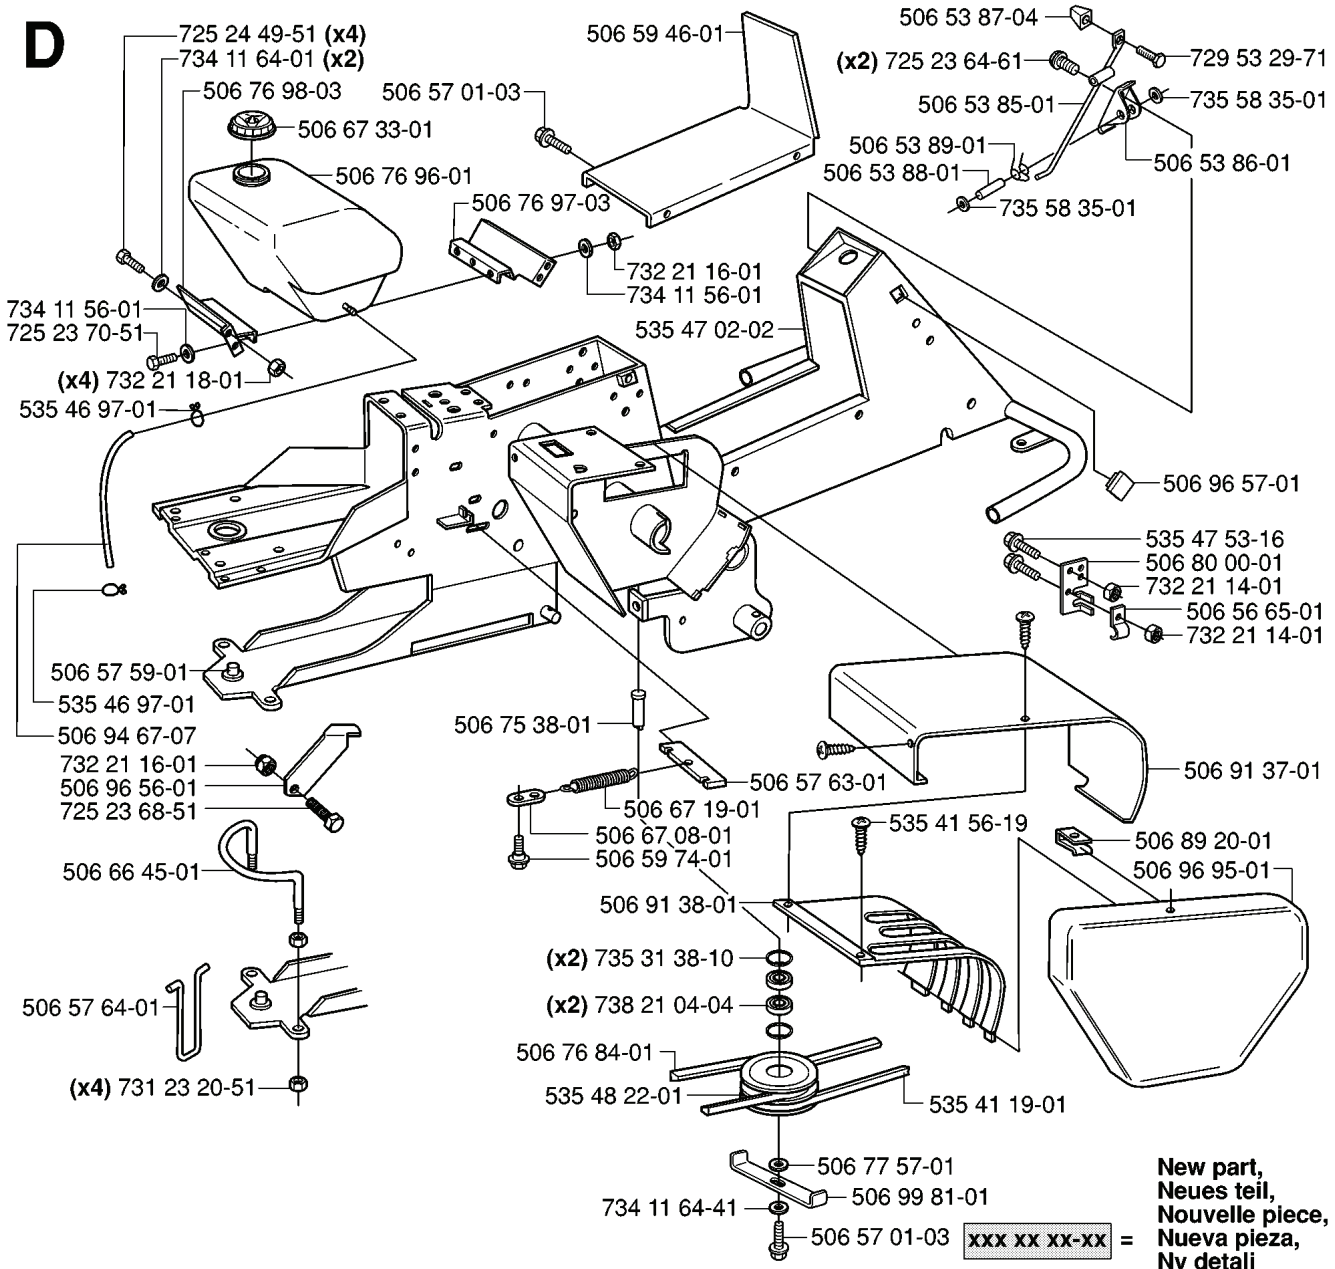

D

xxx xx xx-xx =

**New part,
Neues teil,
Nouvelle piece,
Nueva pieza,
Ny detalj**