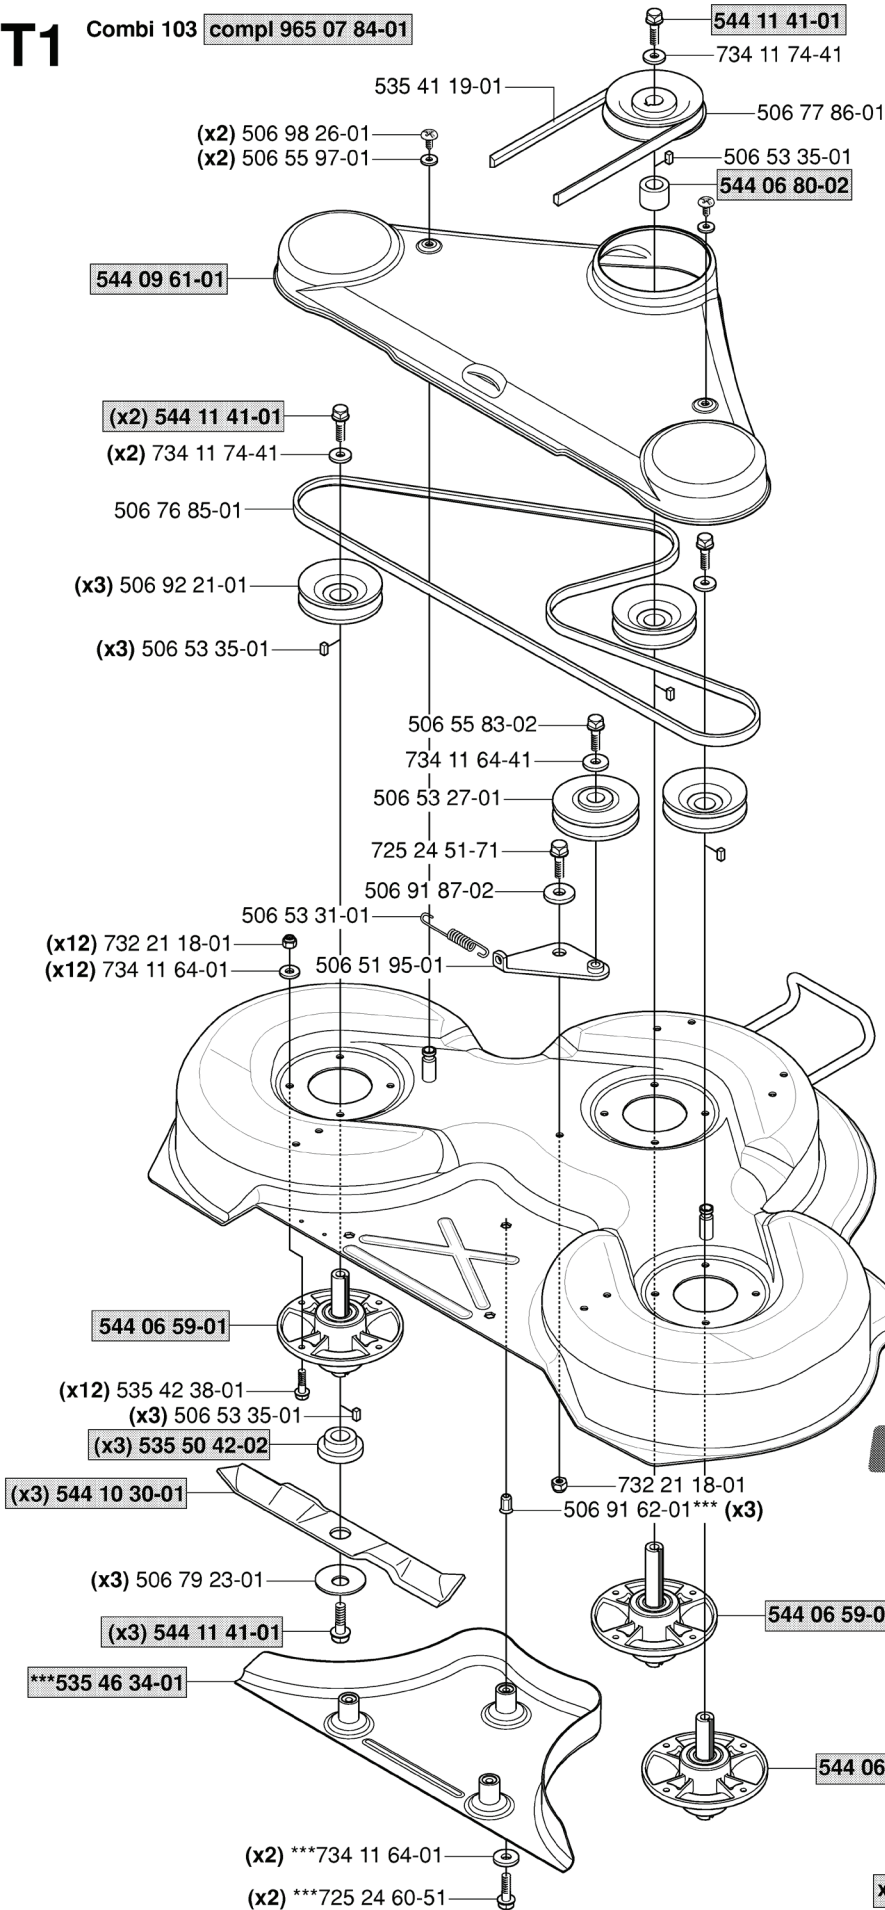

T1

Combi 103 compl 965 07 84-01