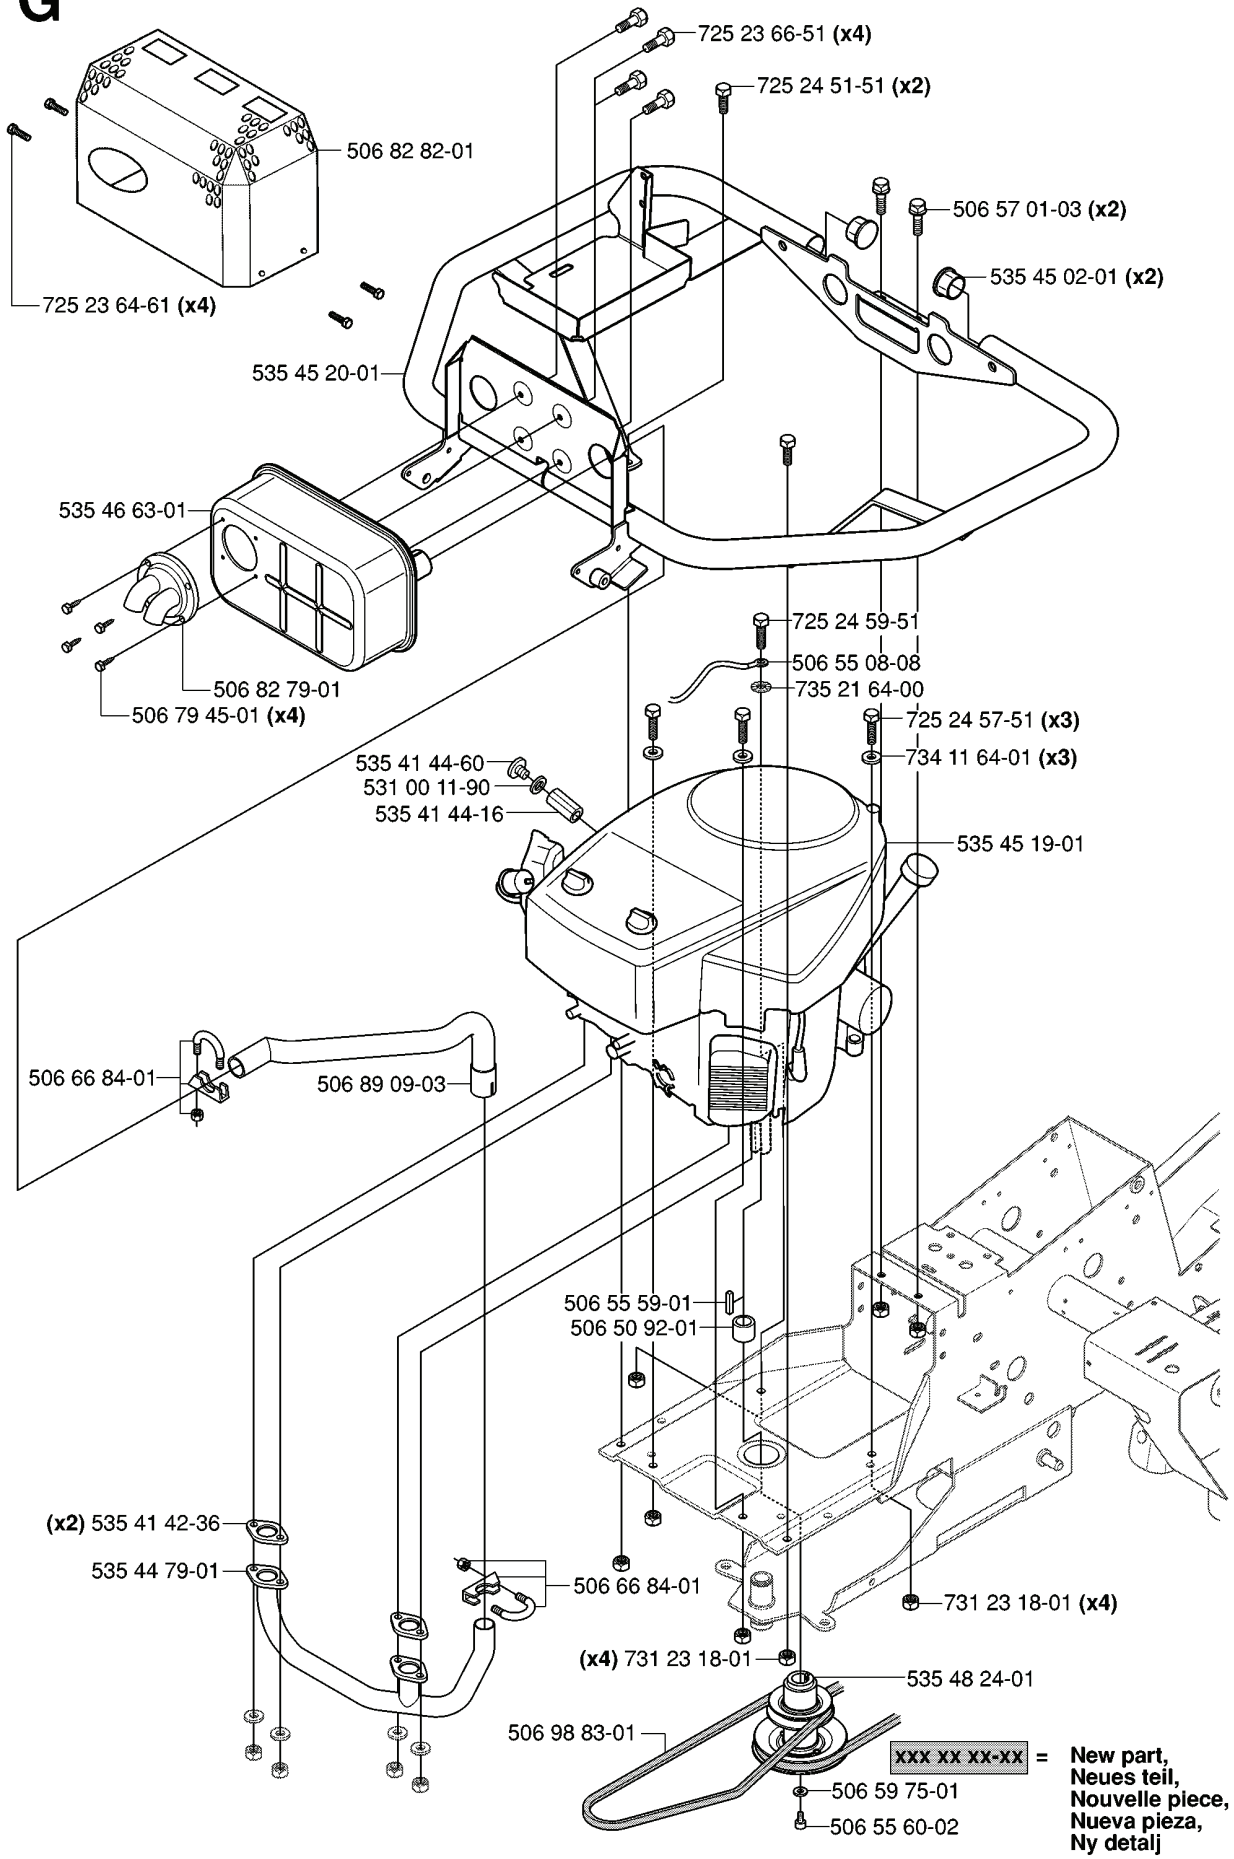

G Kawasaki FH430V

**xxx xx xx-xx = New part,
Neues teil,
Nouvelle piece,
Nueva pieza,
Ny detalj**