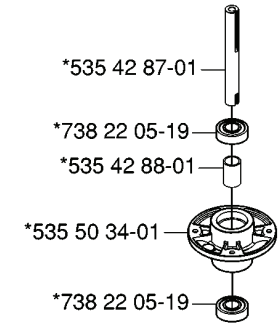

***compl 544 06 57-03

544 23 81-02

Combi 94XP

535 43 74-01

506 78 97-01

506 92 90-01

**New part,
Neues teil,
Nouvelle piece,
Nueva pieza,
Ny detalj**

xxx xx xx-xx =