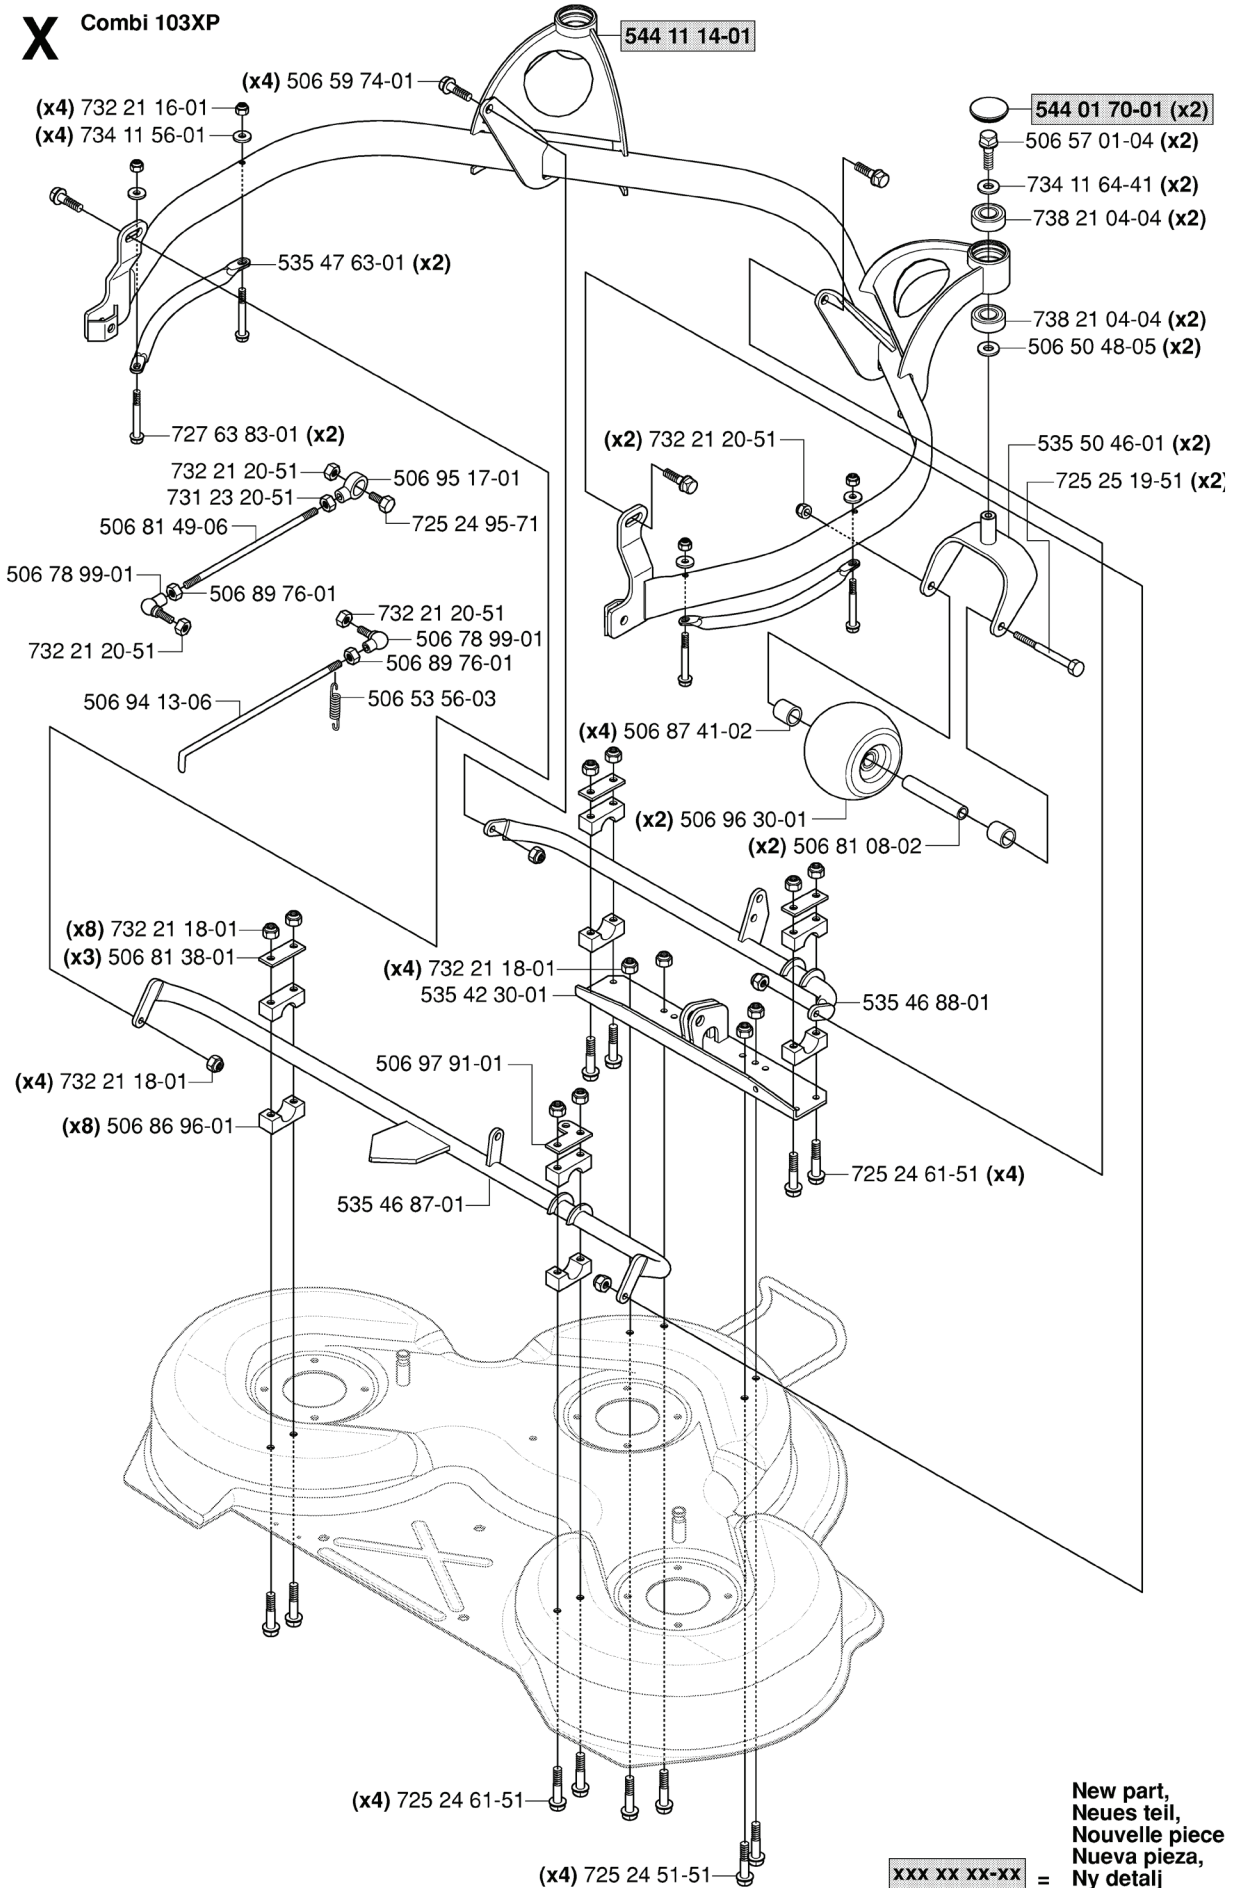

X Combi 103XP

New part,
Neues teil,
Nouvelle piece
Nueva pieza,
Ny detalj

xxx xx xx-xx =