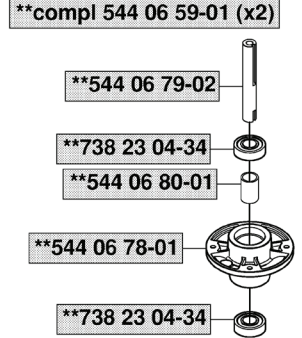

Mitten.
Centre.
Centre.
Zentrum.
Keski.