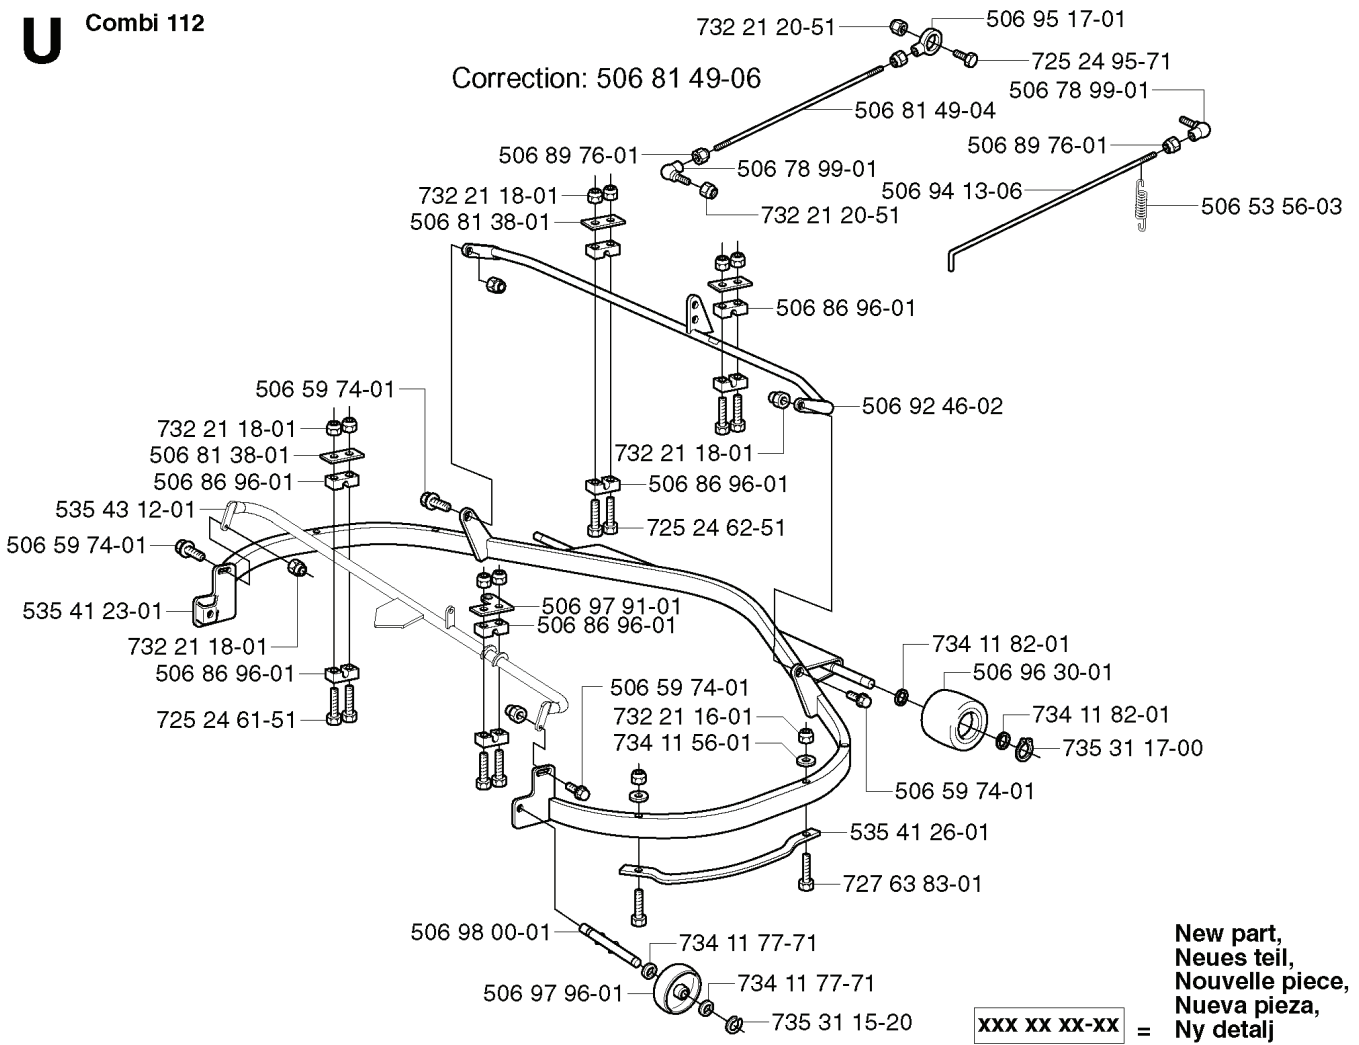

U Combi 112

**New part,
Neues teil,
Nouvelle piece,
Nueva pieza,
Ny detalj**

xxx xx xx-xx =