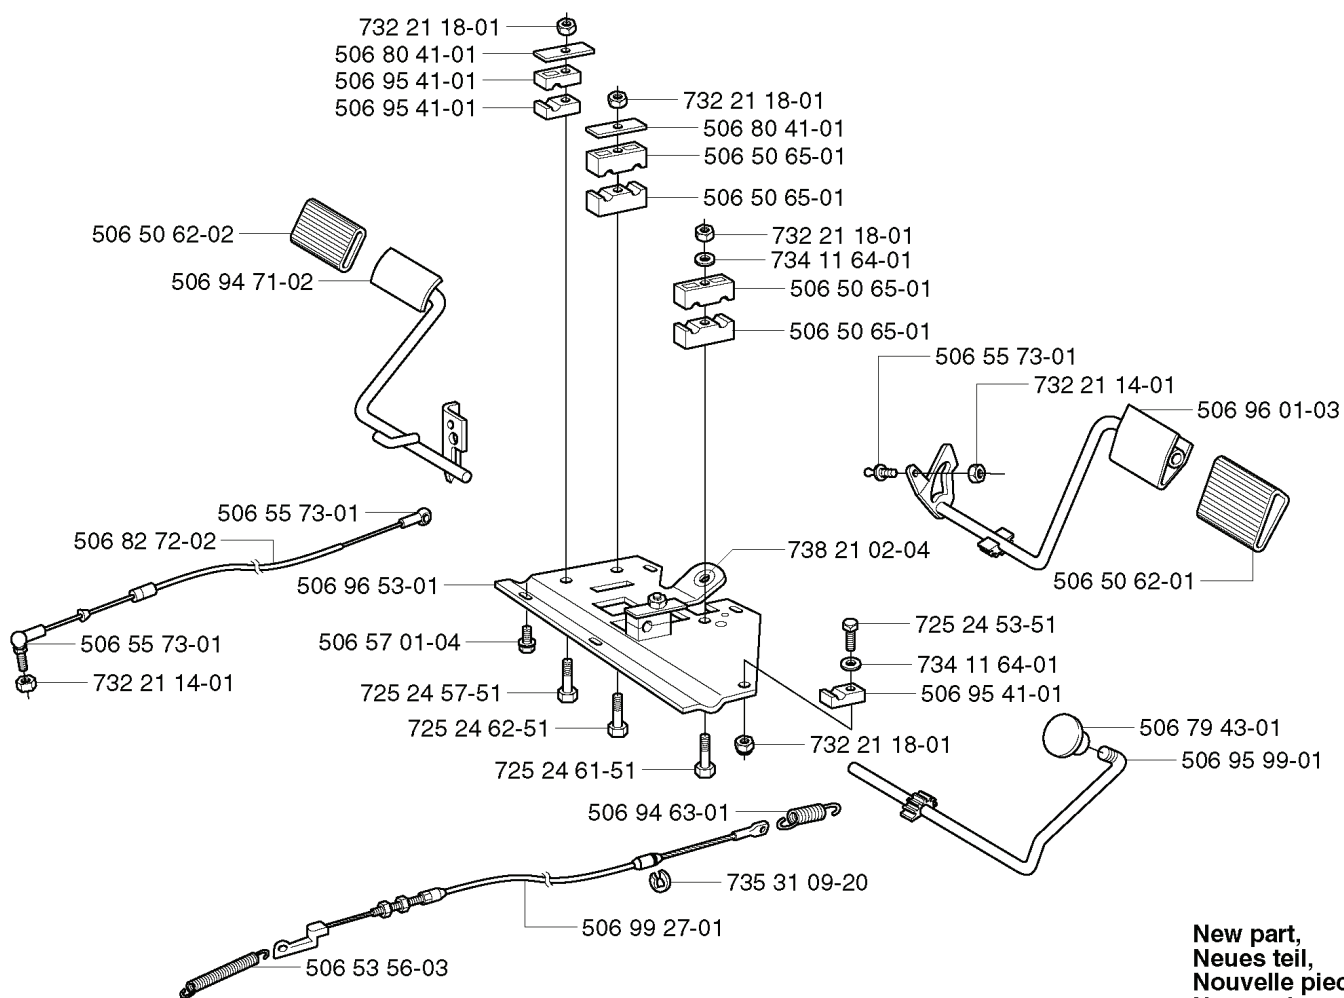

J

xxx xx xx-xx =
New part,
Neues teil,
Nouvelle piece,
Nueva pieza,
Ny detalj