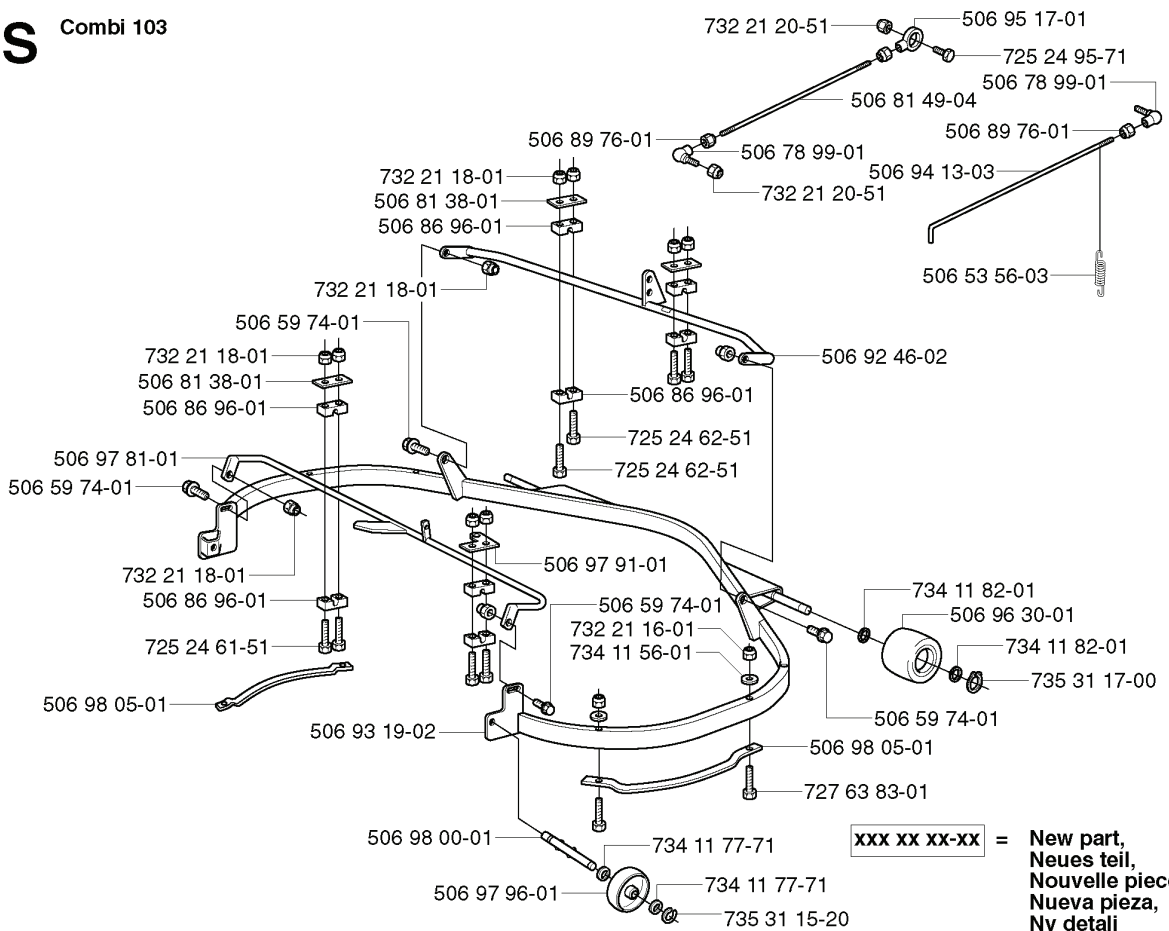

S Combi 103

xxx xx xx-xx = New part,
Neues teil,
Nouvelle piece,
Nueva pieza,
Ny detalj