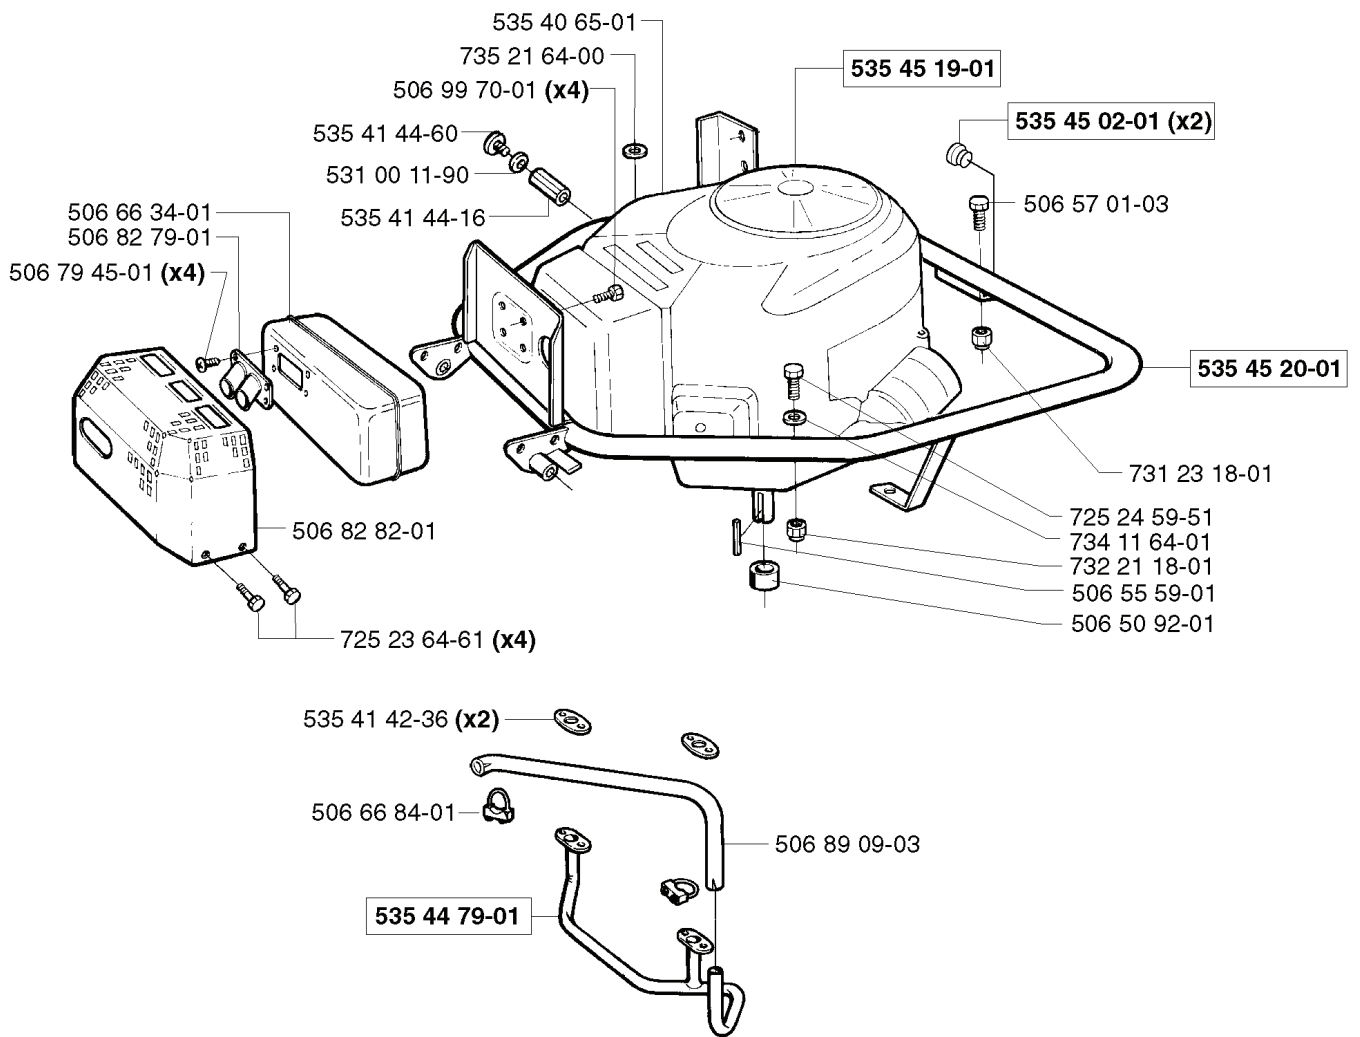

C Kawasaki FH430V