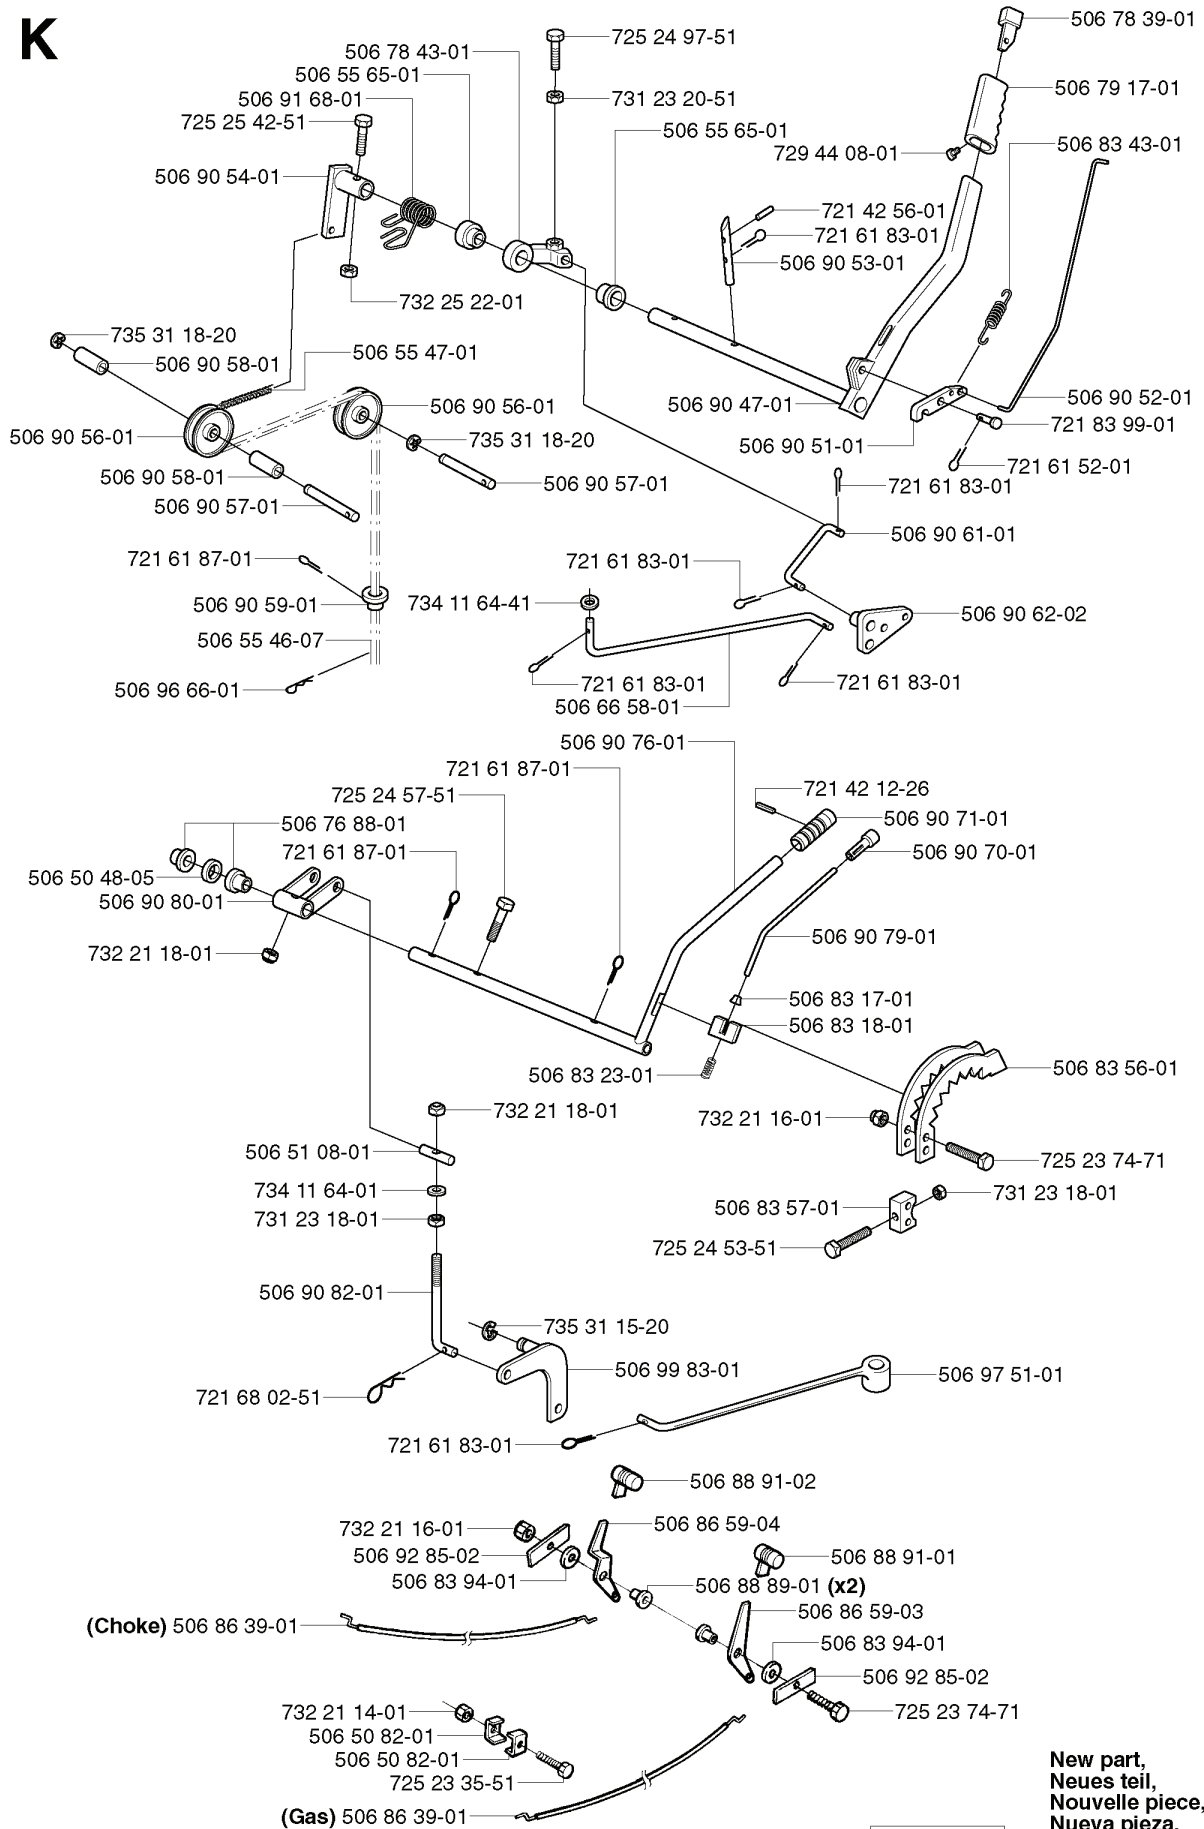

K

xxx xx xx-xx =

New part,
Neues teil,
Nouvelle piece,
Nueva pieza,
Ny detalj