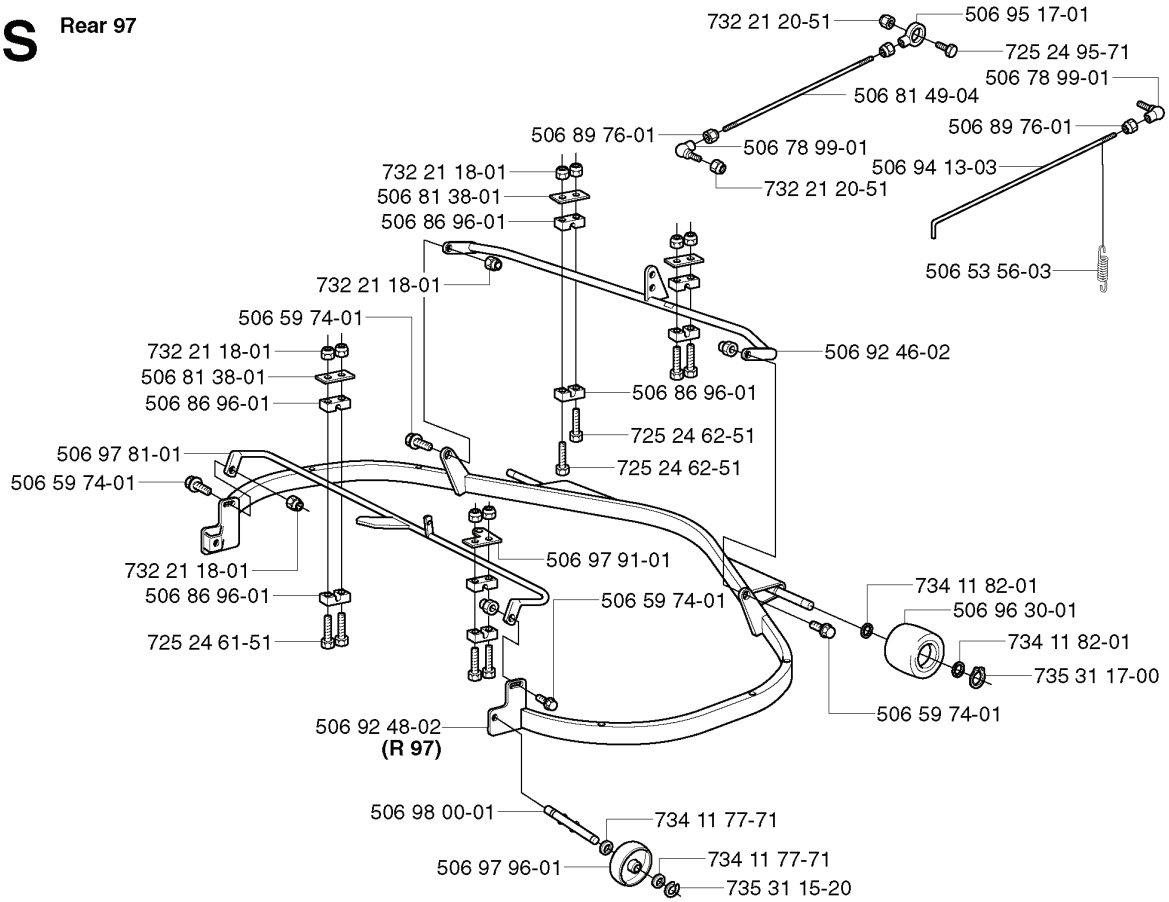

S Rear 97

S Combi 103

xxx xx xx-xx = New part,
Neues teil,
Nouvelle piece,
Nueva pieza,
Ny detalj