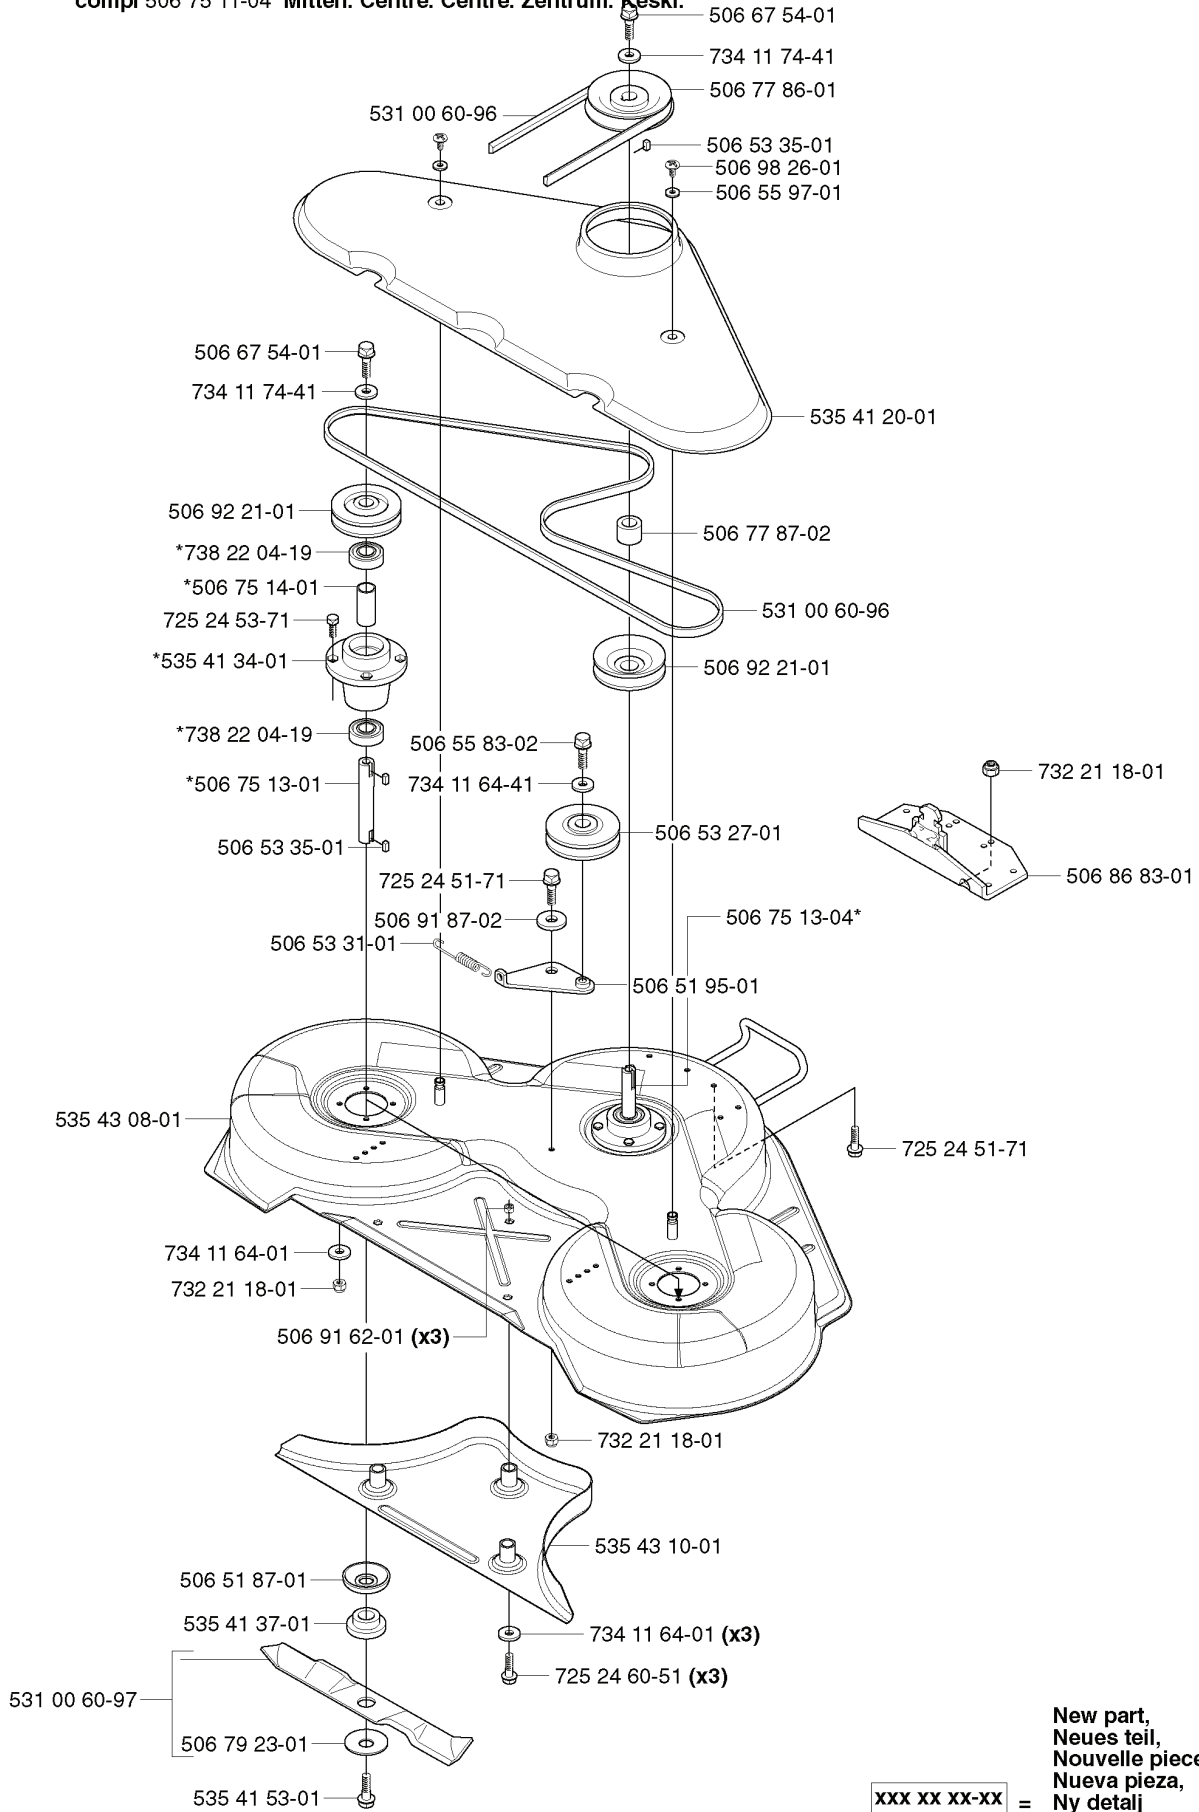

Z

Combi 112

*compl 506 75 11-01 Yttre. Outer. Exterieur. Äusser. Ulko.

*compl 506 75 11-04 Mitten. Centre. Centre. Zentrum. Keski.