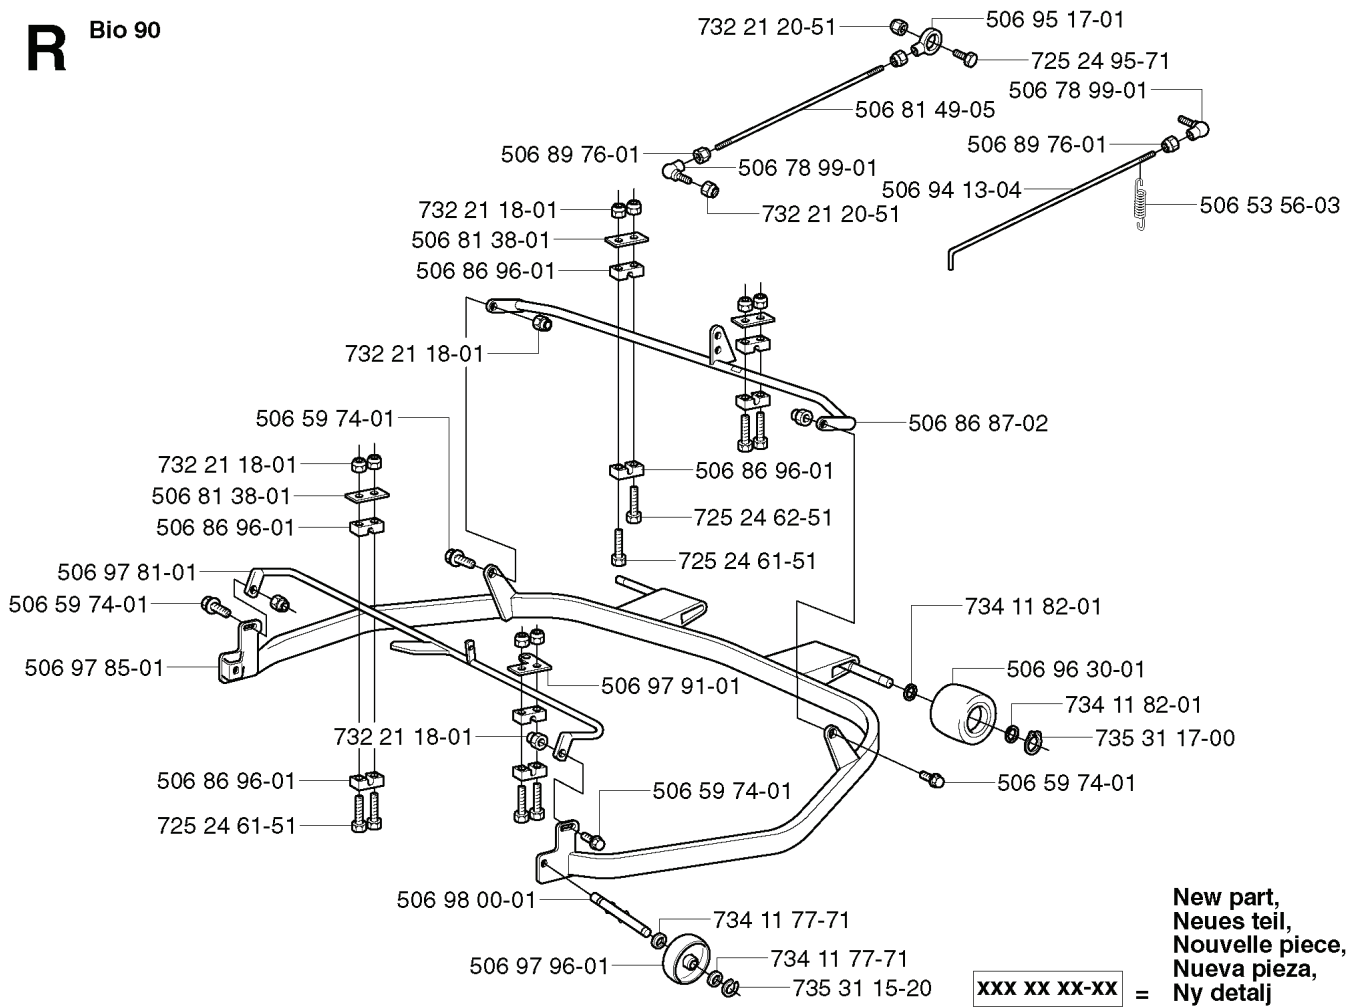

R Bio 90

xxx xx xx-xx =

**New part,
Neues teil,
Nouvelle piece,
Nueva pieza,
Ny detalj**