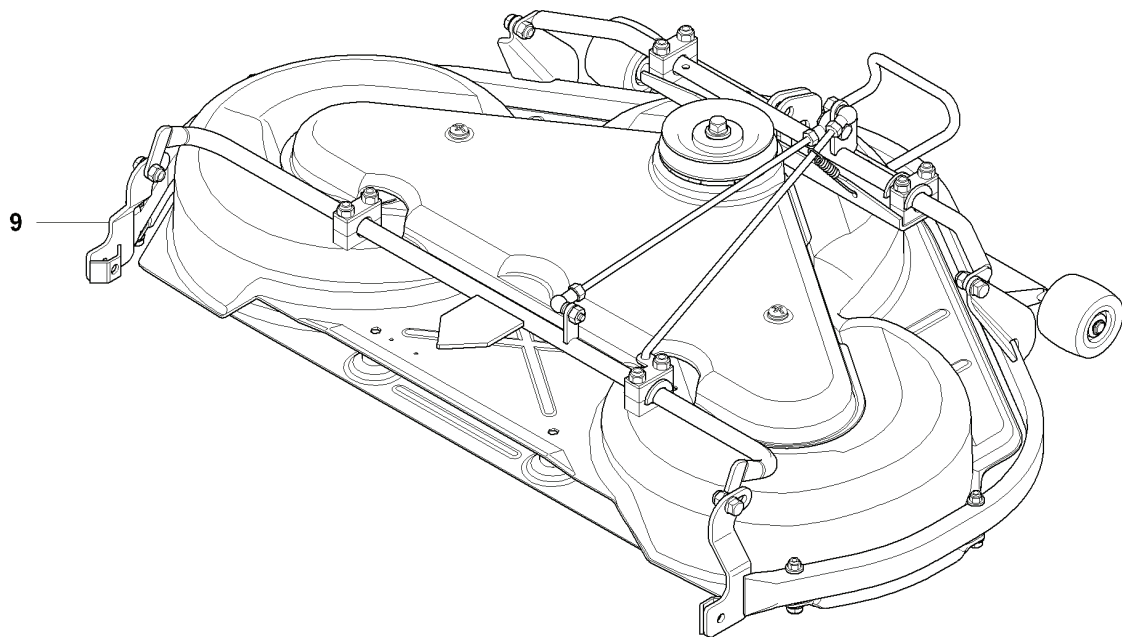

V MOWER DECK, Combi 112

REF.	PART NO.	DESCRIPTION	REMARK	QTY.	KIT
1	506929001	LABEL		1	
2	535437401	LABEL WARNING		1	
3	535431301	LÄNKRÖRRSINFÄSTN.KPL		1	
4	725254251	SCREW EHHM		1	
5	725253671	SCREW EHHM		1	
6	732252201	HEXAGON LOCKING NUT		2	
7	506597401	SCREW EHHFM		2	
8	732211801	LOCK NUT		2	
9	965078501	CUTTING DECK		1