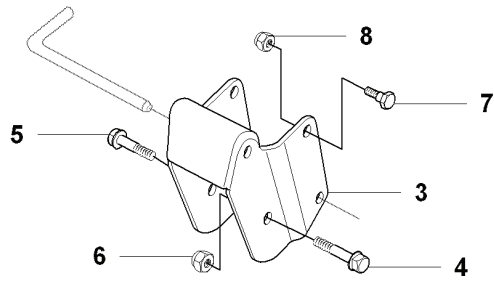

V MOWER DECK, Combi 112

REF.	PART NO.	DESCRIPTION	REMARK	QTY.	KIT
1	506929001	LABEL		1	
2	535437401	LABEL WARNING		1	
3	535431301	LÄNKRÖRRSINFÄSTN.KPL		1	
4	725254251	SCREW EHHM		1	
5	725253671	SCREW EHHM		1	
6	732252201	HEXAGON LOCKING NUT		2	
7	506597401	SCREW EHHFM		2	
8	732211801	LOCK NUT		2	
9	965078501	CUTTING DECK		1