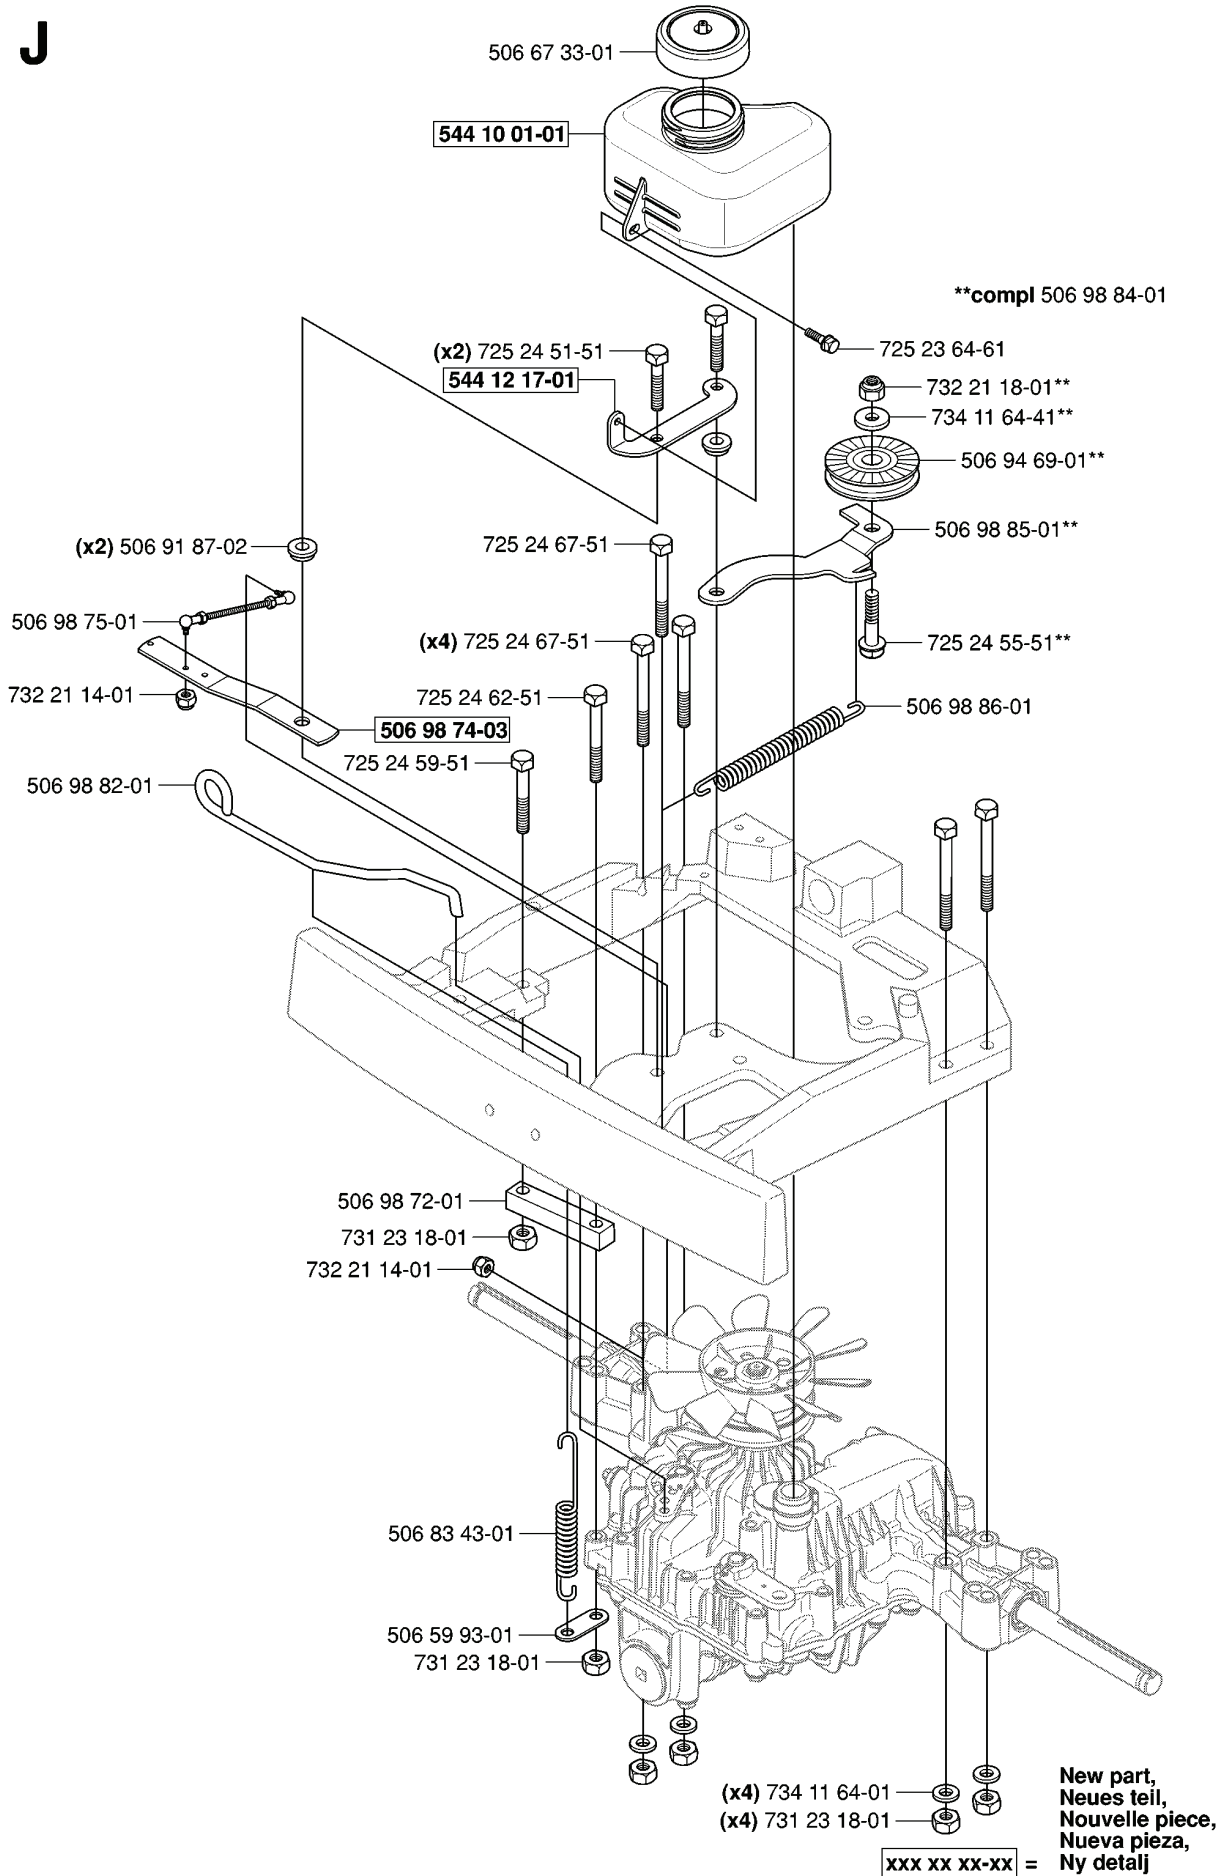

**J**

REF.	PART NO.	DESCRIPTION	REMARK	QTY.	KIT
506 67 33-01	506673301	TANK CAP ASSY		1	
544 10 01-01	544100101	EXPANSION TANK		1	
725 24 51-51	725245151	SCREW		2	
544 12 17-01	544121701	BRACKET		1	
725 24 67-51	725246751	SCREW EHHM		4	
725 24 62-51	725246251	SCREW EHHM		1	
506 98 74-03	506987403	LEVER		1	
725 24 59-51	725245951	SCREW EHHM		1	
506 91 87-02	506918702	WASHER		2	
506 98 75-01	506987501	ADJUSTMENT ROD		1	
506 98 82-01	506988201	FRIKOPPLINGSSTÅNG		1	
506 98 72-01	506987201	MOMENTFÄSTE		1	
732 21 14-01	732211401	LOCK NUT		1	
506 83 43-01	506834301	SPRING		1	
506 59 93-01	506599301	LINK		1	
731 23 18-01	731231801	HEXAGON NUT		4	
734 11 64-01	734116401	WASHER		4	
506 98 86-01	506988601	SPRING		1	
725 24 55-51	725245551	SCREW		1	
506 98 85-01	506988501	BELT TENSIONER		1	
506 94 69-01	506946901	PULLEY		1	
734 11 64-41	734116441	WASHER		1	
732 21 18-01	732211801	LOCK NUT		1	
725 23 64-61	725236461	SCREW EHHFT		1	
506 98 84-01	506988401	BELT TENSIONER ASSY		1	