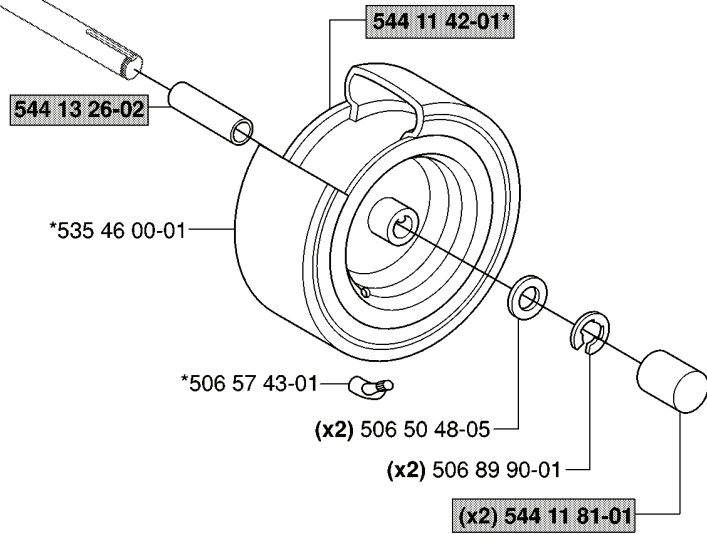

L

REF.	PART NO.	DESCRIPTION	REMARK	QTY.	KIT
535 49 28-02	535492802	BRACKET		1	
731 23 16-01	731231601	HEXAGON NUT		1	
535 48 65-02	535486502	ROD		1	
535 48 66-02	535486602	ROD END		1	
503 22 10-18	503221018	HEXAGON NUT		1	
732 25 16-01	732251601	HEXAGON LOCKING NUT		1	
535 48 66-01	535486601	ROD END		1	
725 23 66-51	725236651	HEXAGONAL SCREW M6X12		2	
535 42 58-02	535425802	SCREW IH PANM		1	
506 95 17-01	506951701	ROD END		1	
721 43 47-01	721434701	SPRING PIN		1	
503 73 58-01	503735801	BUSHING		1	
535 49 97-01	535499701	ARM		1	
535 48 68-01	535486801	LEVER		1	
725 24 67-51	725246751	SCREW EHHM		1	
535 48 75-01	535487501	PIPE		1	
725 24 64-51	725246451	SCREW EHHM		1	
535 42 66-03	535426603	PIPE FITTING		1	
732 21 18-01	732211801	LOCK NUT		1	
734 11 64-01	734116401	WASHER		1	
725 23 68-51	725236851	SCREW		1	
734 11 56-01	734115601	WASHER		1	
535 49 74-01	535497401	LEVER		1	
725 23 72-71	725237271	SCREW EHHM		1	
725 23 70-51	725237051	SCREW		1	
506 95 17-02	506951702	ROD END		1	
544 12 24-01	544122401	HYDRAULIC PIPE		1	
725 24 93-71	725249371	SCREW EHHM		1	
535 42 38-03	535423803	SCREW RSQM		1	
544 11 60-01	544116001	TRANSMISSION		1	
535 42 65-03	535426503	PIPE FITTING		1	
535 48 73-01	535487301	PIPE		1	
535 43 73-02	535437302	PIPE FITTING		1	

# R

\*compl 544 12 63-01 (x2)

\*\*compl 544 12 63-01 (x2)

xxx xx xx-xx = New part,  
Neues teil,  
Nouvelle piece,  
Nueva pieza,  
Ny detalj

---

REF.	PART NO.	DESCRIPTION	REMARK	QTY.	KIT
544 13 26-01	544132601	SLEEVE		1	
506 94 58-01	506945801	WASHER		1	
506 59 62-03	506596203	SPACING SLEEVE		1	
506 50 48-03	506504803	WASHER		1	
544 12 63-01	544126301	WHEEL		2	
544 11 81-01	544118101	KNOB		2	
506 89 90-01	506899001	E-CLIP		2	
535 46 00-01	535460001	TYRE		1	
506 50 48-05	506504805	WASHER		2	
506 57 43-01	506574301	VALVE ASSY		1	
544 13 26-02	544132602	SLEEVE		1	
544 11 42-01	544114201	RIM		1	