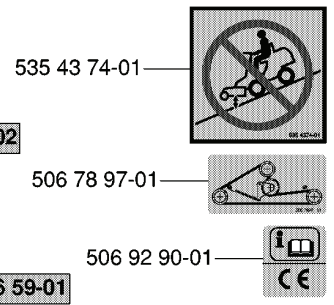

Combi 103

New part,
Neues teil,
Nouvelle piece,
Nueva pieza,
Ny detalj

XXX XX XX-XX =