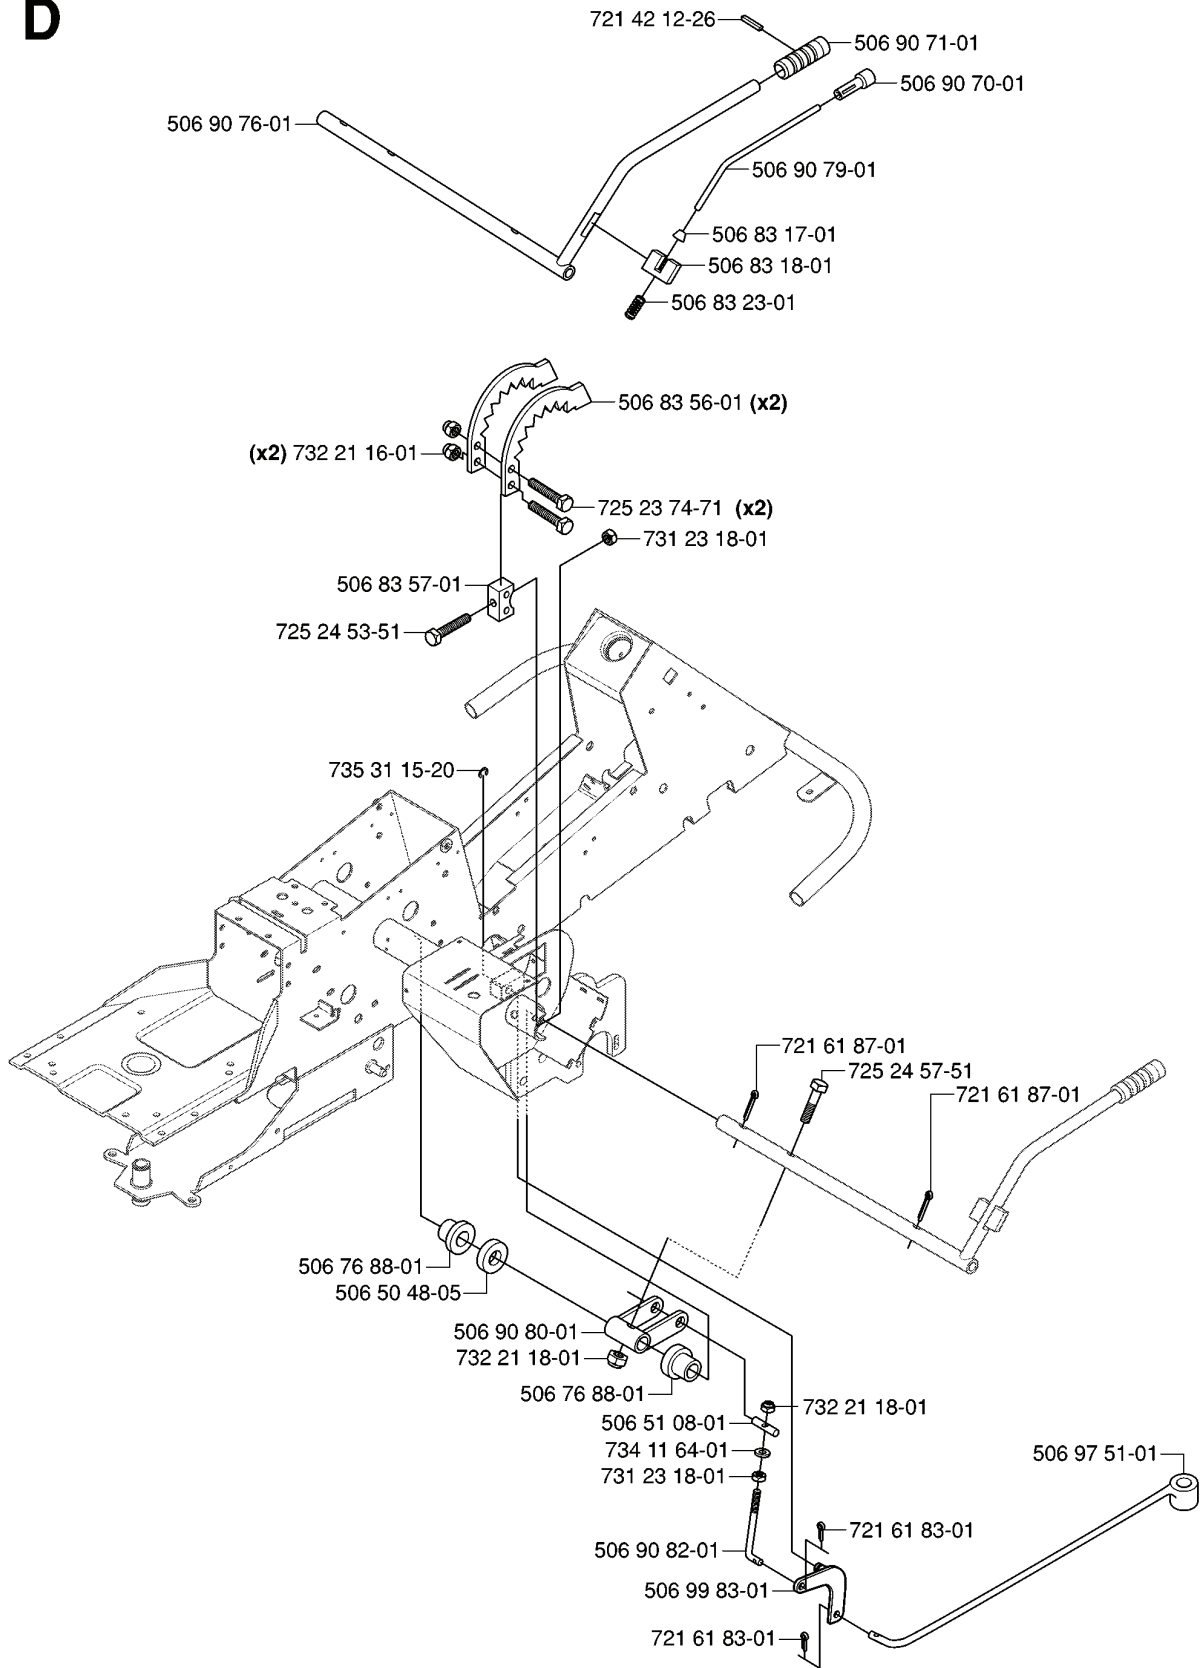

D

**xxx xx xx-xx = New part,
Neues teil,
Nouvelle piece,
Nueva pieza,
Ny detalj**