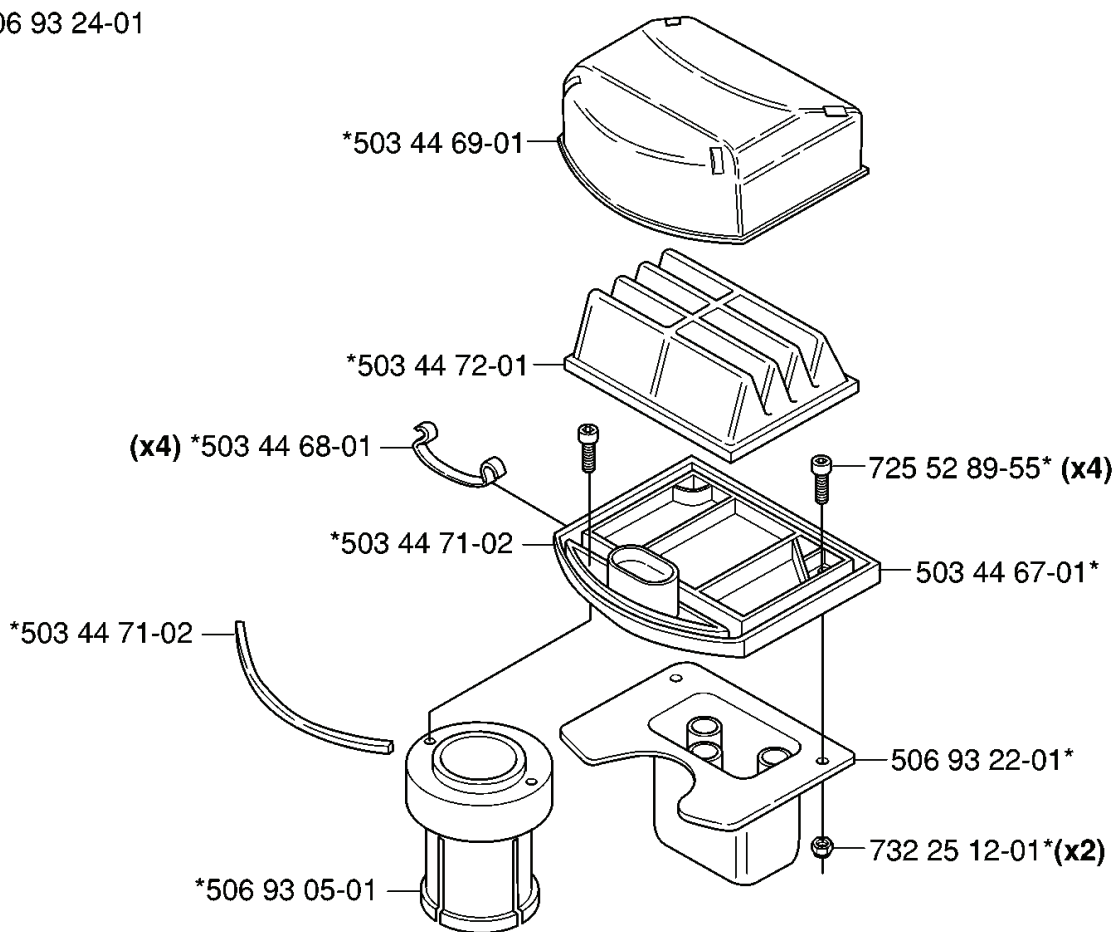

T *compl 506 93 24-01