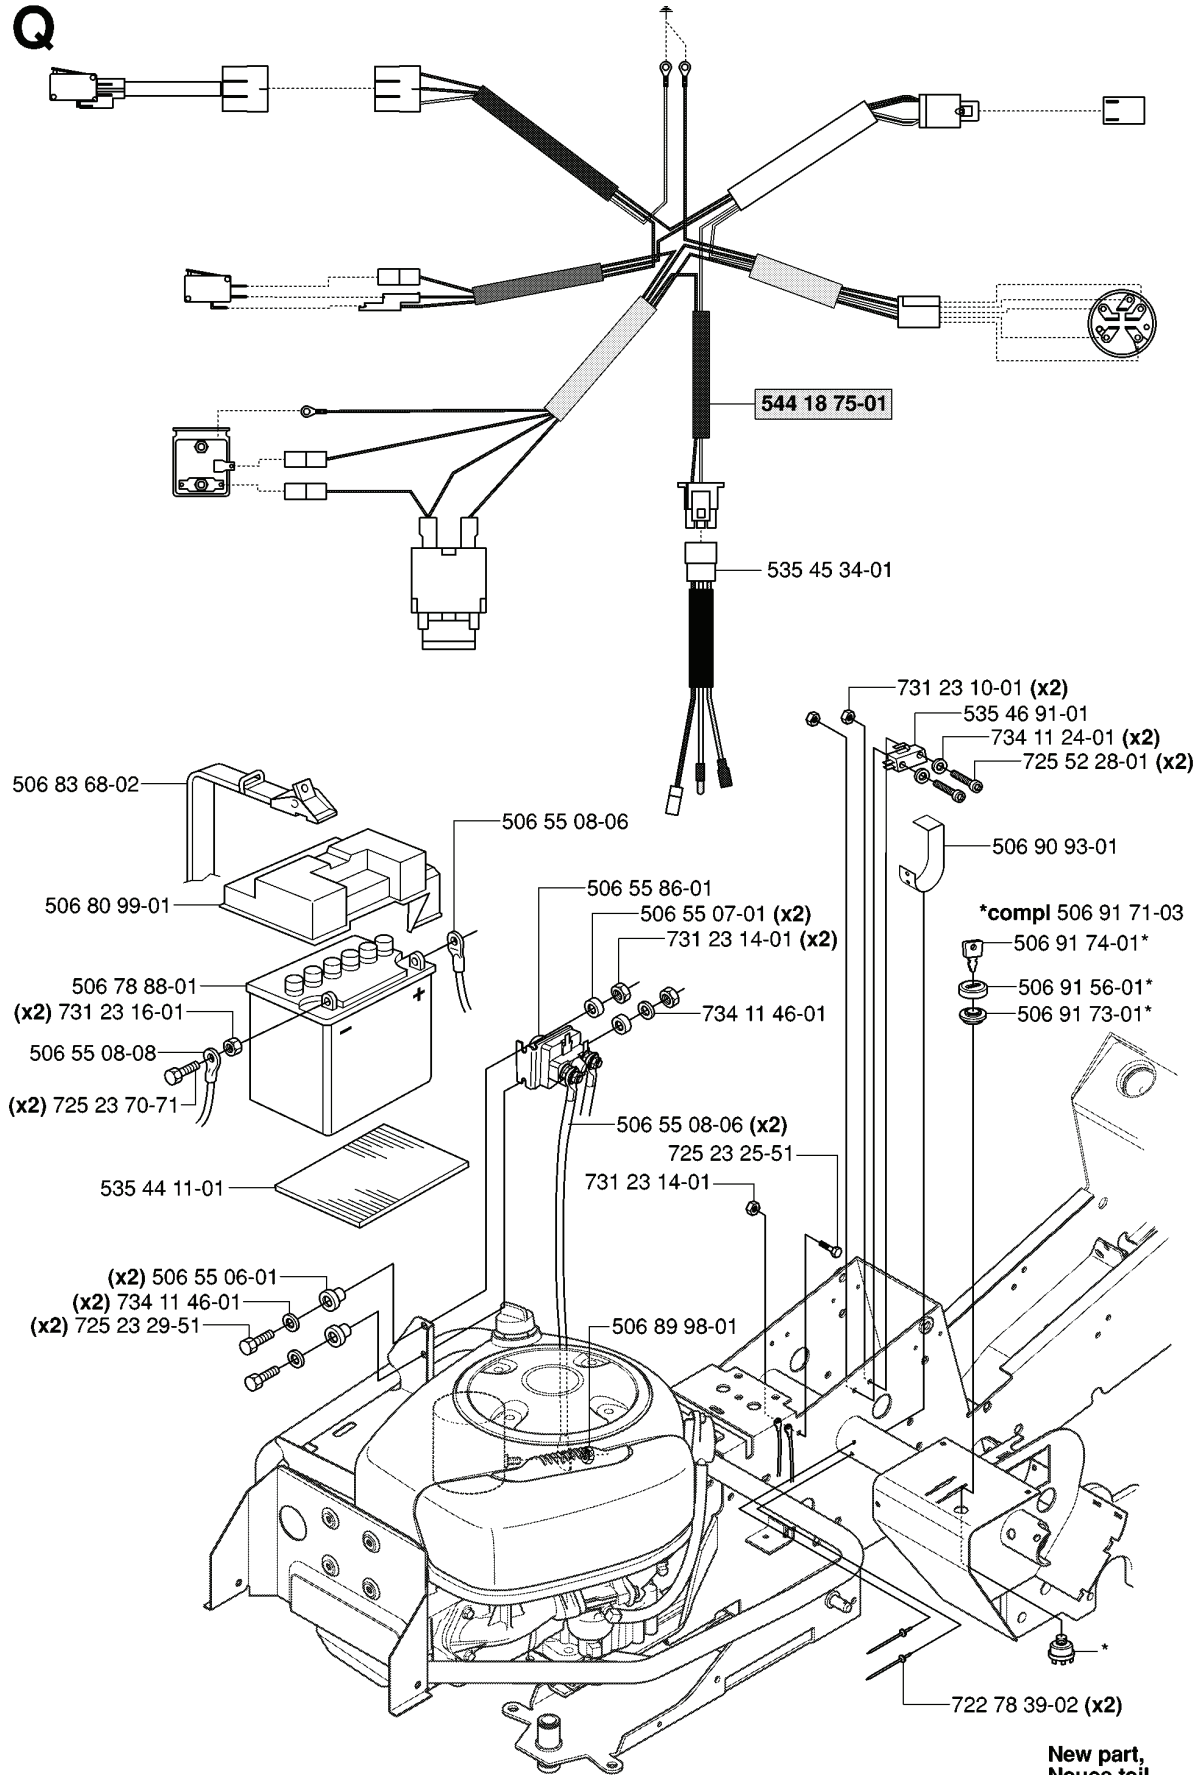

Q

New part,
Neues teil,
Nouvelle piece,
Nueva pieza,
Ny detalj

xxx xx xx-xx

=