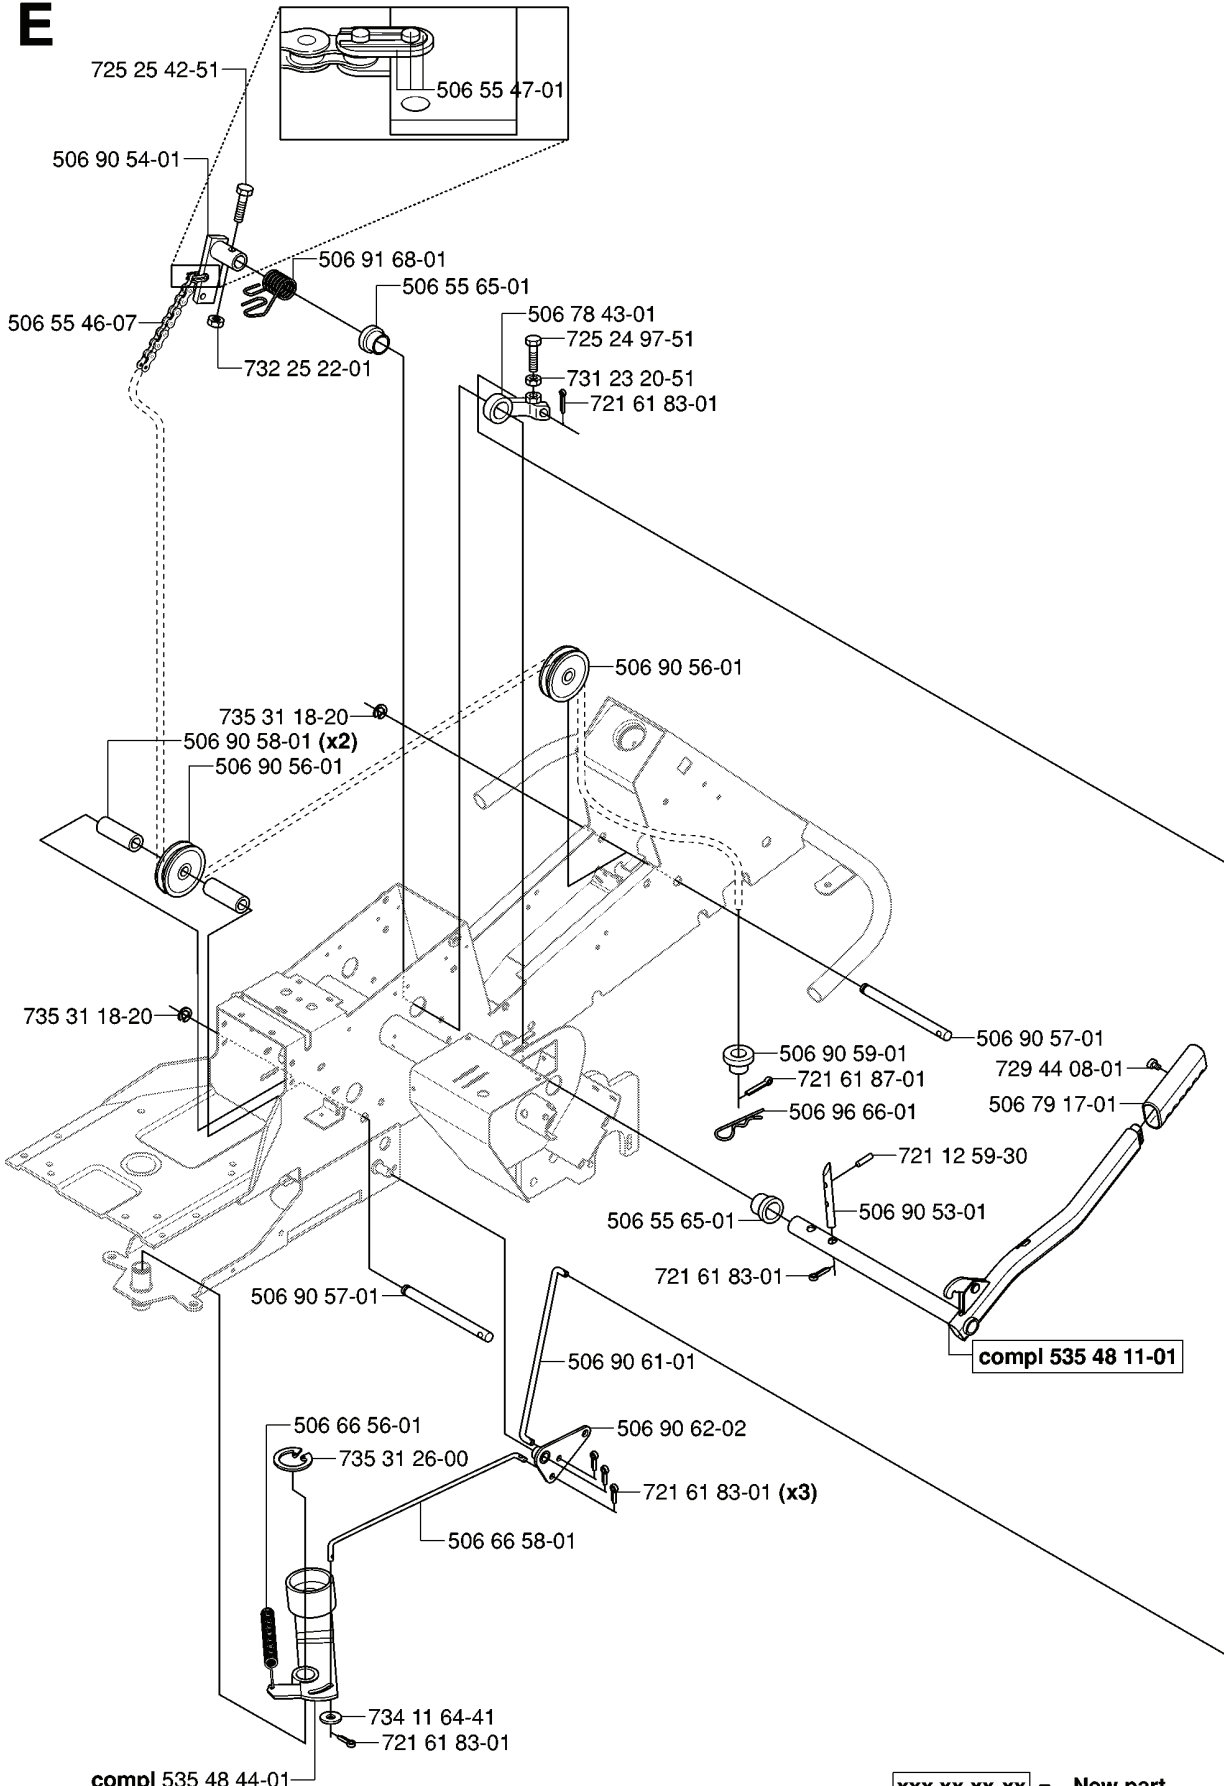

# **SPARE PARTS LIST**

**E**

**xxx xx xx-xx = New part,  
Neues teil,  
Nouvelle piece,  
Nueva pieza,  
Ny detalj**

REF.	PART NO.	DESCRIPTION	REMARK	QTY.	KIT
725 25 42-51	725254251	SCREW EHHM		1	
506 90 54-01	506905401	LIFTING ARM		1	
506 55 46-07	506554607	CHAIN		1	
735 31 18-20	735311820	E-CLIP		1	
535 48 44-01	535484401	BELT TENSIONER ASSY		1	
734 11 64-41	734116441	WASHER		1	
506 66 58-01	506665801	CLUTCH ROD REAR		1	
735 31 26-00	735312600	CIRCLIP		1	
506 66 56-01	506665601	SPRING		1	
506 90 56-01	506905601	OFFSET PULLEY		1	
506 90 58-01	506905801	TUBE SLEEVE		2	
732 25 22-01	732252201	HEXAGON LOCKING NUT		1	
506 55 47-01	506554701	LINKAGE		1	
506 91 68-01	506916801	SPRING		1	
506 78 43-01	506784301	LINK ASSY		1	
725 24 97-51	725249751	SCREW		1	
731 23 20-51	731232051	HEXAGON NUT		1	
506 55 65-01	506556501	BEARING		1	
506 90 61-01	506906101	CONNECTION ROD		1	
506 90 62-02	506906202	LINK ASSY		1	
721 61 83-01	721618301	SPLIT PIN		3	
535 48 11-01	535481101	LIFT LEVER CPL.		1	
506 90 53-01	506905301	PEN		1	
721 12 59-30	721125930	GROOVED PIN		1	
506 96 66-01	506966601	HAIR PIN COTTER		1	
721 61 87-01	721618701	SPLIT PIN		1	
506 90 59-01	506905901	CHAIN STOP		1	
506 79 17-01	506791701	HANDLE		1	
729 44 08-01	729440801	SCREW SLCSRT		1	
506 90 57-01	506905701	SHAFT		1	

P

xxx xx xx-xx

=

New part,  
Neues teil,  
Nouvelle piece,  
Nueva pieza,  
Ny detalj

REF.	PART NO.	DESCRIPTION	REMARK	QTY.	KIT
732 21 16-01	732211601	LOCK NUT		1	
506 92 85-02	506928502	LOCKWASHER		1	
506 83 94-01	506839401	SPRING WASHER		1	
732 21 14-01	732211401	LOCK NUT		1	
506 50 82-01	506508201	CLIP		1	
725 23 35-51	725233551	SCREW EHHM		1	
506 86 39-01	506863901	THROTTLE CABLE ASSY	CHOKE	1	
725 23 74-71	725237471	SCREW EHHM		1	
506 86 59-03	506865903	CONTROL		1	
506 88 89-01	506888901	BUSHING		2	
506 88 91-01	506889101	KNOB		1	
506 86 59-04	506865904	CONTROL		1	
506 88 91-02	506889102	KNOB		1	