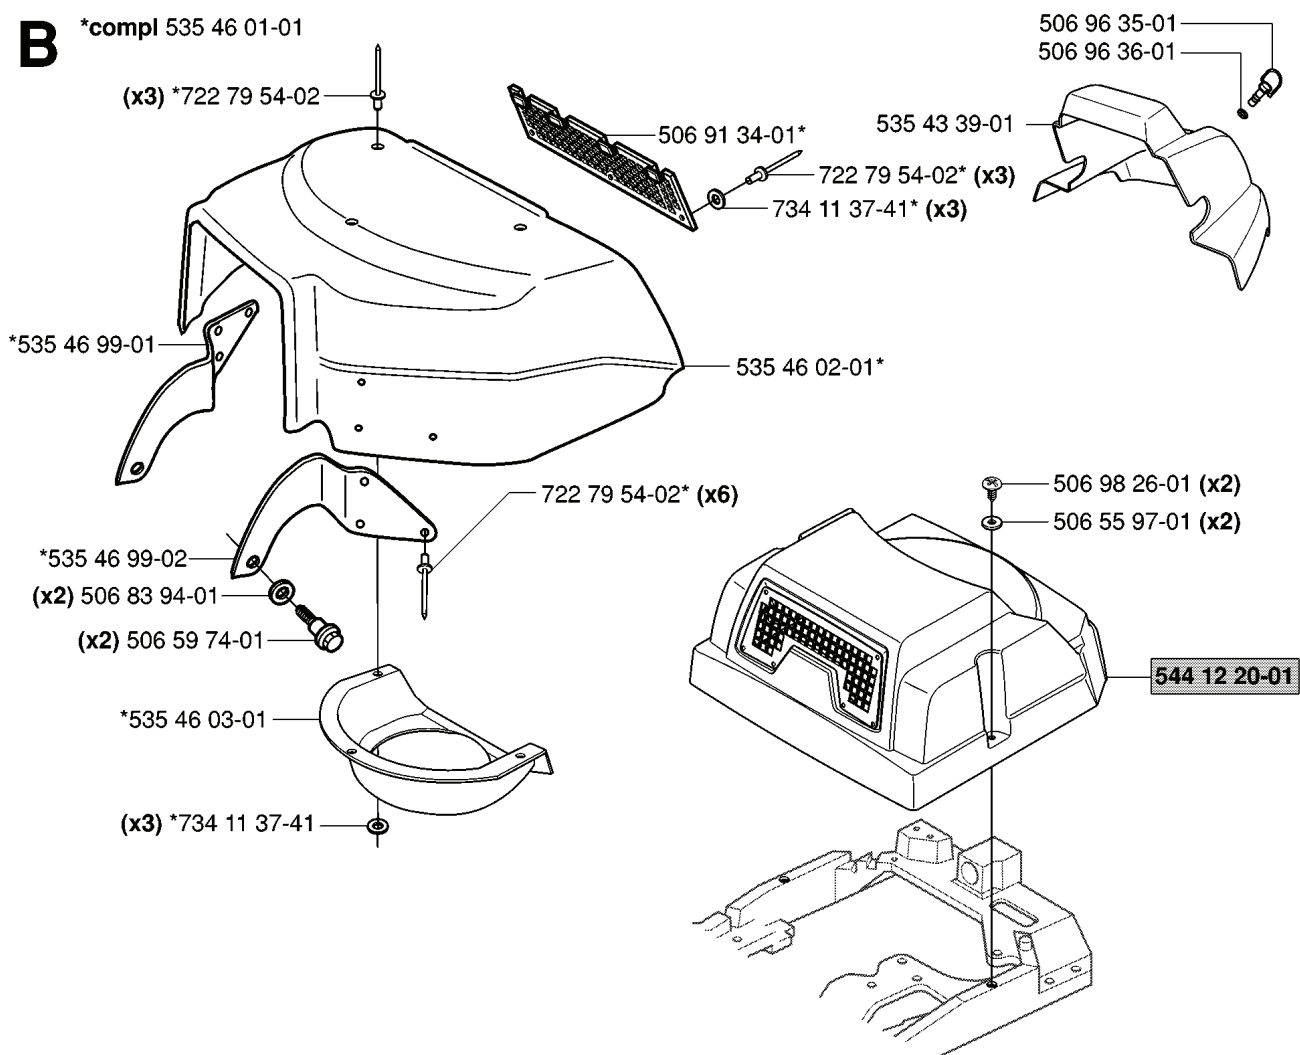

B *compl 535 46 01-01

**XXX XX XX-XX = New part,
Neues teil,
Nouvelle piece,
Nueva pieza,
Ny detalj**