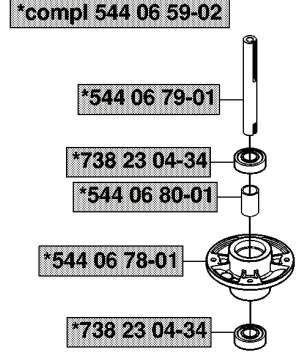

***compl 544 11 29-01

***

544 23 81-03