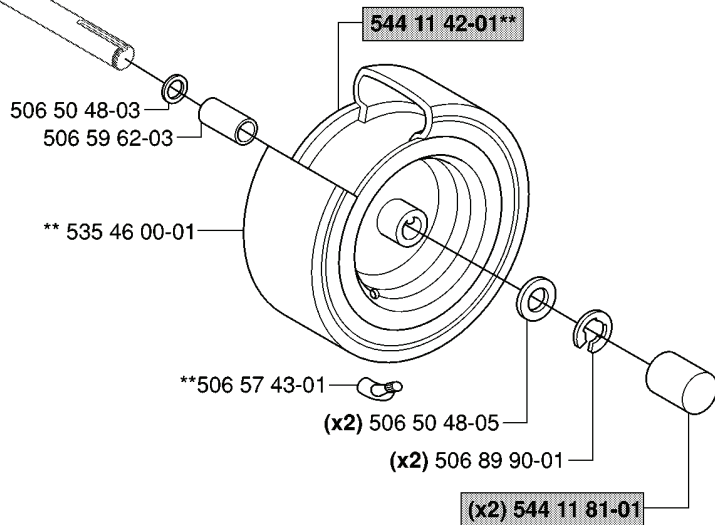

L

REF.	PART NO.	DESCRIPTION	REMARK	QTY.	KIT
535 49 28-02	535492802	BRACKET		1	
731 23 16-01	731231601	HEXAGON NUT		1	
535 48 65-02	535486502	ROD		1	
535 48 66-02	535486602	ROD END		1	
503 22 10-18	503221018	HEXAGON NUT		1	
732 25 16-01	732251601	HEXAGON LOCKING NUT		1	
535 48 66-01	535486601	ROD END		1	
725 23 66-51	725236651	HEXAGONAL SCREW M6X12		2	
535 42 58-02	535425802	SCREW IH PANM		1	
506 95 17-01	506951701	ROD END		1	
721 43 47-01	721434701	SPRING PIN		1	
503 73 58-01	503735801	BUSHING		1	
535 49 97-01	535499701	ARM		1	
535 48 68-01	535486801	LEVER		1	
725 24 67-51	725246751	SCREW EHHM		1	
535 48 75-01	535487501	PIPE		1	
725 24 64-51	725246451	SCREW EHHM		1	
535 42 66-03	535426603	PIPE FITTING		1	
732 21 18-01	732211801	LOCK NUT		1	
734 11 64-01	734116401	WASHER		1	
725 23 68-51	725236851	SCREW		1	
734 11 56-01	734115601	WASHER		1	
535 49 74-01	535497401	LEVER		1	
725 23 72-71	725237271	SCREW EHHM		1	
725 23 70-51	725237051	SCREW		1	
506 95 17-02	506951702	ROD END		1	
544 12 24-01	544122401	HYDRAULIC PIPE		1	
725 24 93-71	725249371	SCREW EHHM		1	
535 42 38-03	535423803	SCREW RSQM		1	
544 11 60-01	544116001	TRANSMISSION		1	
535 42 65-03	535426503	PIPE FITTING		1	
535 48 73-01	535487301	PIPE		1	
535 43 73-02	535437302	PIPE FITTING		1	

# R

\*compl 544 12 63-01 (x2)

\*\*compl 544 12 63-01 (x2)

xxx xx xx-xx = New part,  
Neues teil,  
Nouvelle piece,  
Nueva pieza,  
Ny detalj

---

REF.	PART NO.	DESCRIPTION	REMARK	QTY.	KIT
544 13 26-01	544132601	SLEEVE		1	
506 94 58-01	506945801	WASHER		1	
506 59 62-03	506596203	SPACING SLEEVE		1	
506 50 48-03	506504803	WASHER		1	
544 12 63-01	544126301	WHEEL		2	
544 11 81-01	544118101	KNOB		2	
506 89 90-01	506899001	E-CLIP		2	
535 46 00-01	535460001	TYRE		1	
506 50 48-05	506504805	WASHER		2	
506 57 43-01	506574301	VALVE ASSY		1	
544 13 26-02	544132602	SLEEVE		1	
544 11 42-01	544114201	RIM		1	