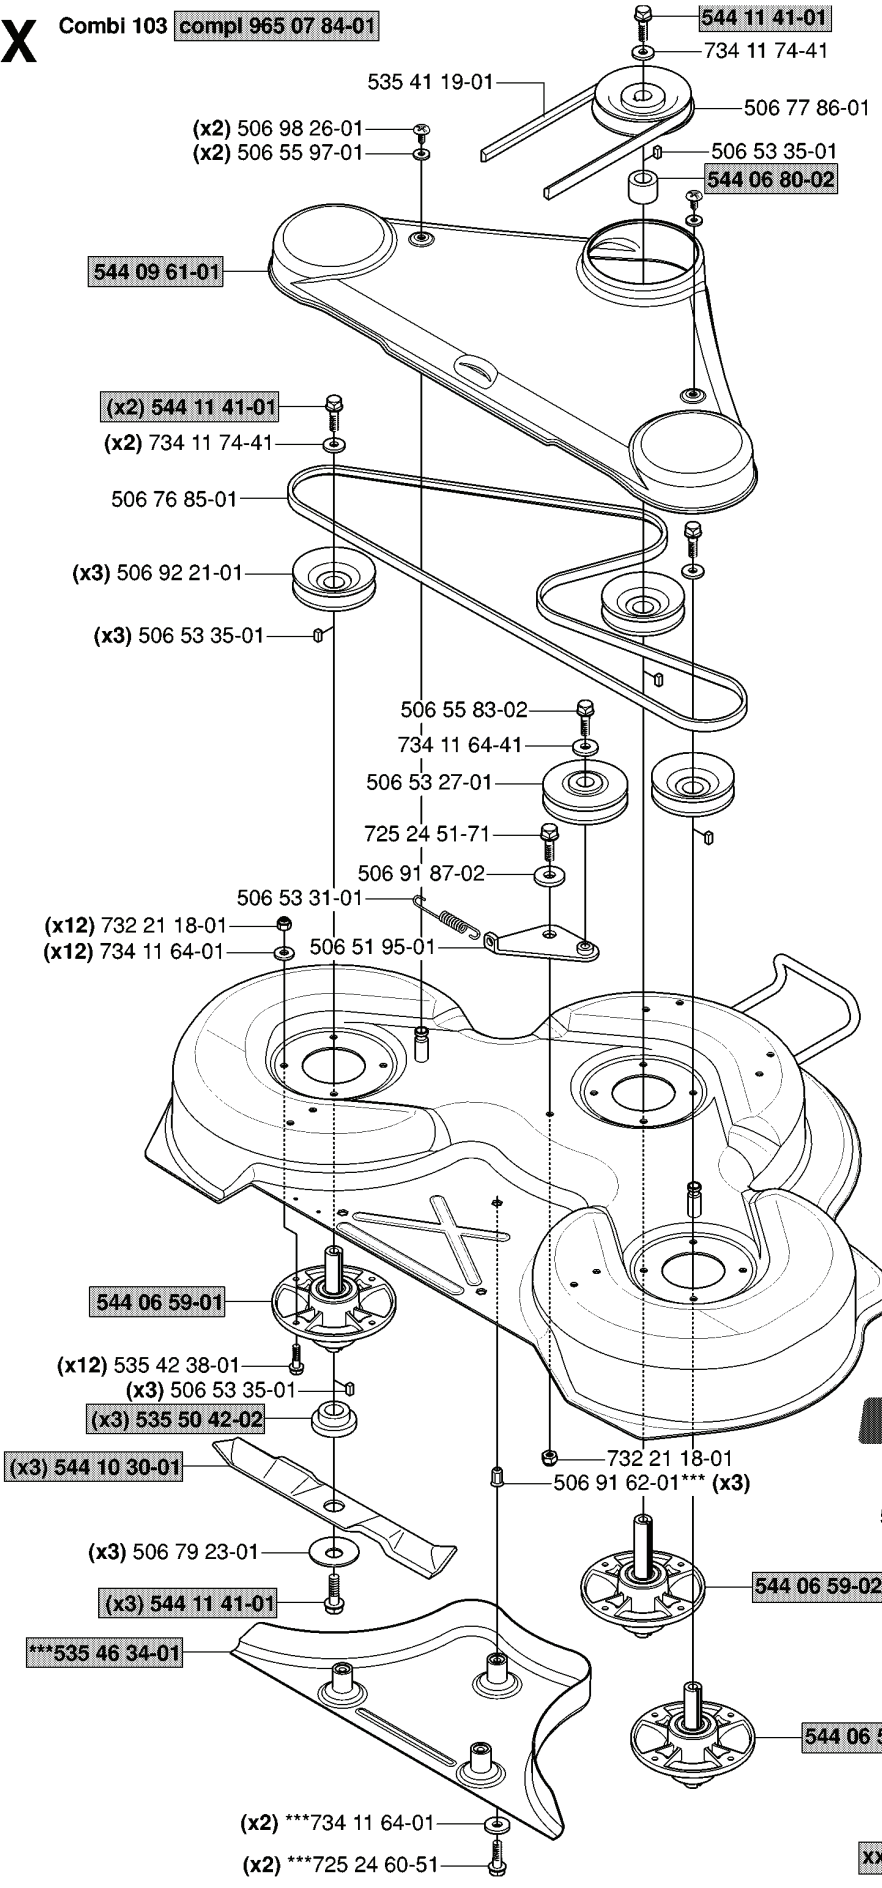

X Combi 103 compl 965 07 84-01

Yttre.
Outer.
Exterieur.
Ausser.
Ulko.