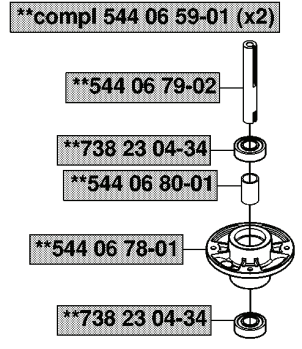

Mitten.
Centre.
Centre.
Zentrum.
Keski.