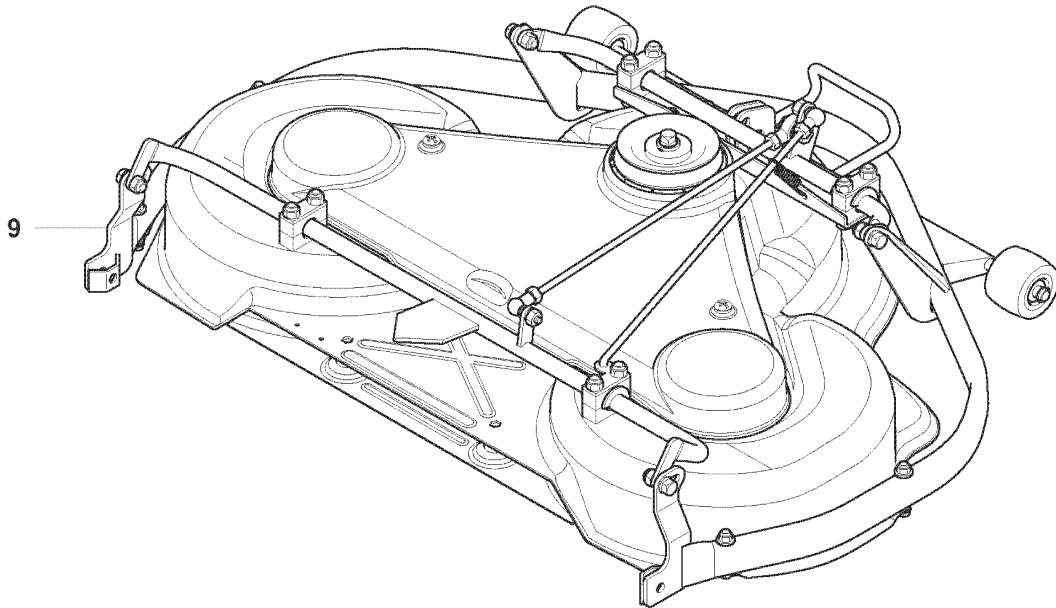

U 965 20 08-01 Rider R15V2 AWD
965 20 09-01 Rider R15V2s AWD
965 07 84-01 MOWER DECK, Combi 103

REF.	PART NO.	DESCRIPTION	REMARK	QTY.	KIT
1	506929001	LABEL		1	
2	535437401	LABEL WARNING		1	
3	535431301	LÄNKRÖRRSINFÄSTN.KPL		1	
4	725254251	SCREW EHHM		1	
5	725253671	SCREW EHHM		1	
6	732252201	HEXAGON LOCKING NUT		2	
7	506597401	SCREW EHHFM		2	
8	732211801	LOCK NUT		2	
9	965078401	CUTTING DECK		1