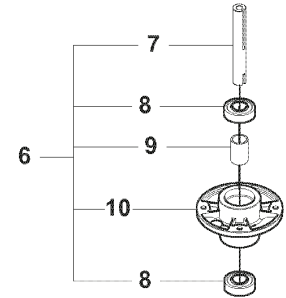

Mitten.
Centre.
Centre.
Zentrum.
Keski.