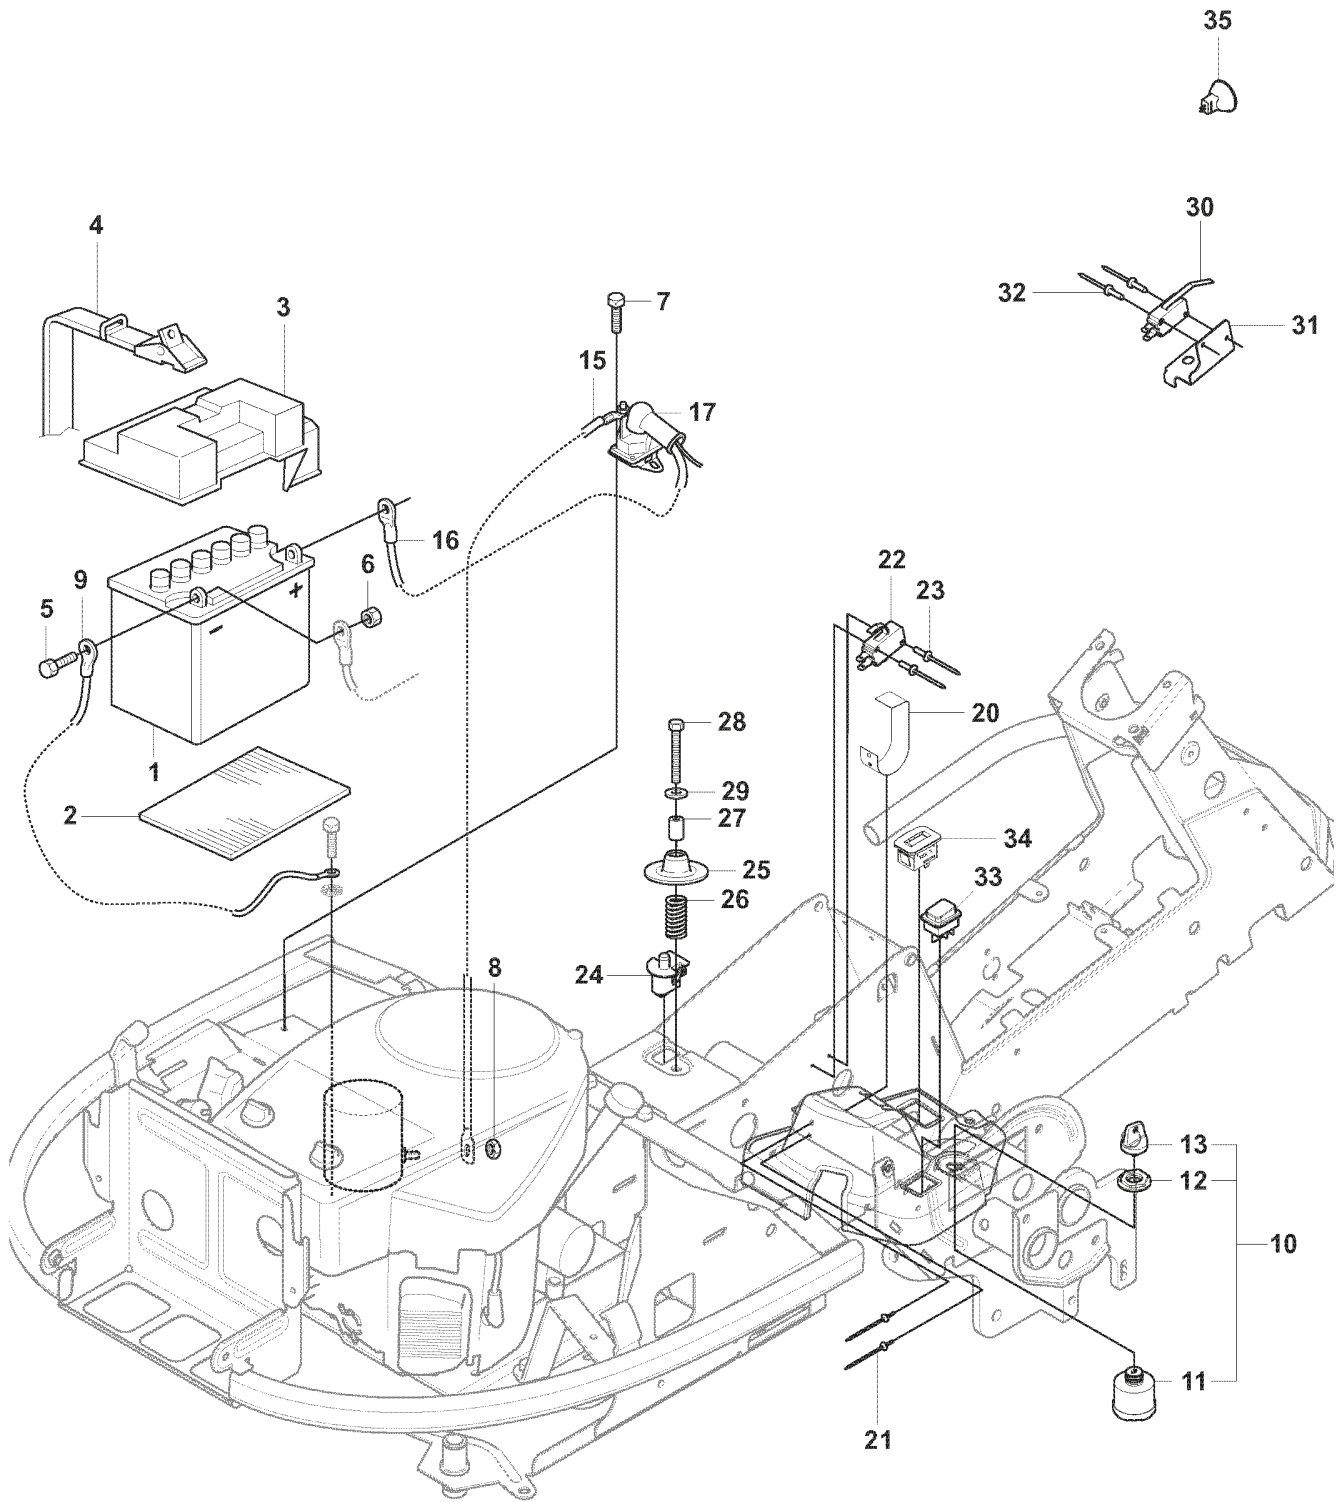

Q1 965 20 08-01 Rider R15V2 AWD
965 20 09-01 Rider R15V2s AWD
ELECTRICAL

REF.	PART NO.	DESCRIPTION	REMARK	QTY.	KIT
1	506788801	BATTERY		1	
2	535441101	BATTERY MAT		1	
3	506809901	BATTERY COVER		1	
4	506836802	BELT		1	
5	725237071	SCREW EHHM		1	
6	731231601	HEXAGON NUT		1	
7	725236461	SCREW EHHFT		1	
8	506899801	NUT		1	
9	544967601	CABLE		1	
10	544442101	IGNITION SWITCH		1	
11	544442201	IGNITION SWITCH		1	
12	544442301	NUT		1	
13	544442401	IGNITION KEY		1	
15	544928601	CABLE		1	
16	544926101	CABLE		1	
17	544439801	RELAY		1	
20	506909301	PLATE SPRING		1	
21	722783902	BLIND RIVET		2	
22	535469101	SWITCH		1	
23	544440701	RIVET		2	
24	506909601	SWITCH		1	
25	506909701	SPRING WASHER		1	
26	544441201	SPRING		1	
27	506909902	SPACING TUBE		1	
28	725246051	SCREW EHHM		1	
29	734116401	WASHER		1	
30	544415501	SWITCH		1	
31	544415701	BRACKET		1	
32	544440701	RIVET		2	
33	502655701	SWITCH		1	
34	502653001	HOUR METER		1