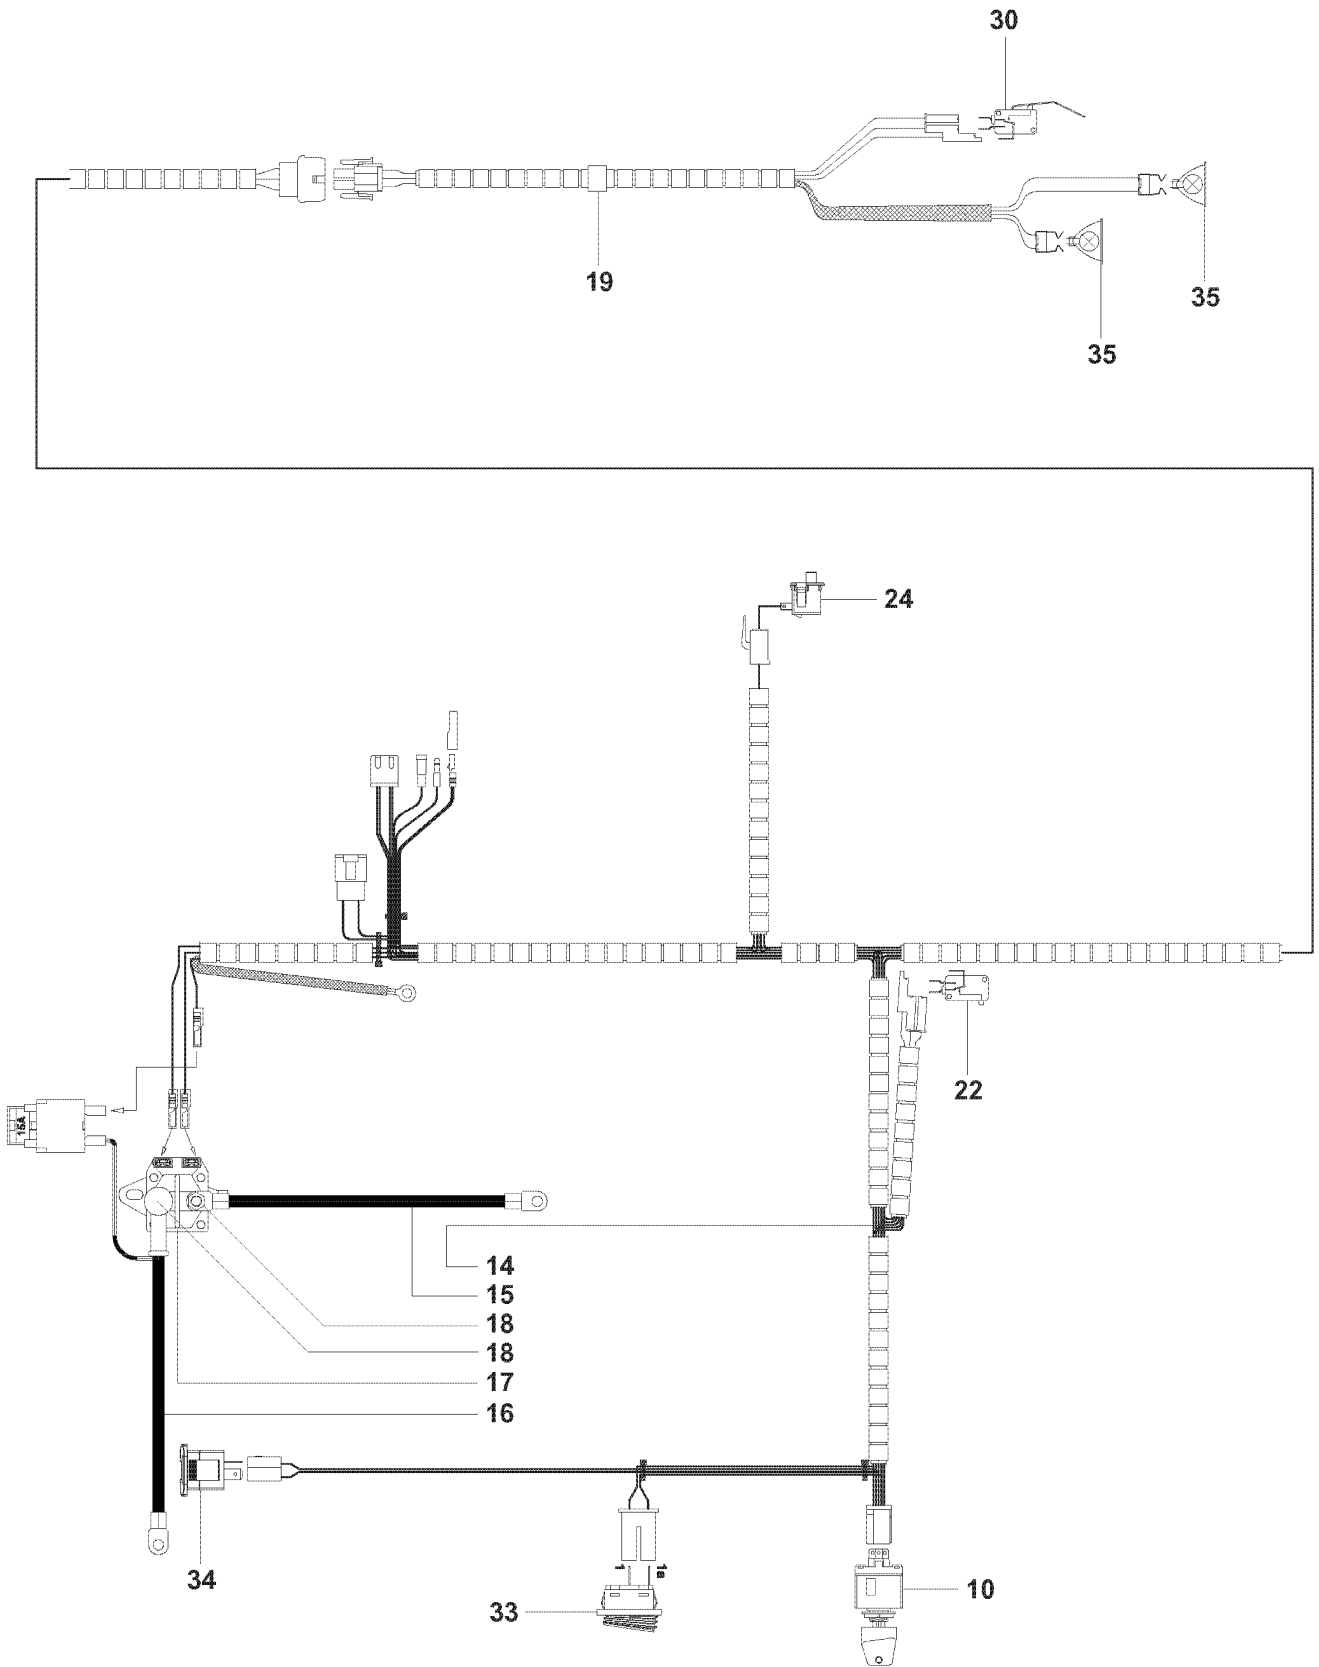

Q2 965 20 08-01 Rider R15V2 AWD
965 20 09-01 Rider R15V2s AWD
ELECTRICAL

REF.	PART NO.	DESCRIPTION	REMARK	QTY.	KIT
10	544442101	IGNITION SWITCH		1	
14	502653401	WIRING		1	
15	544928601	CABLE		1	
16	544926101	CABLE		1	
17	544439801	RELAY		1	
18	506899801	NUT		2	
19	504558801	WIRING		1	
22	535469101	SWITCH		1	
24	506909601	SWITCH		1	
30	544415501	SWITCH		1	
33	502655701	SWITCH		1	
34	502653001	HOUR METER		1