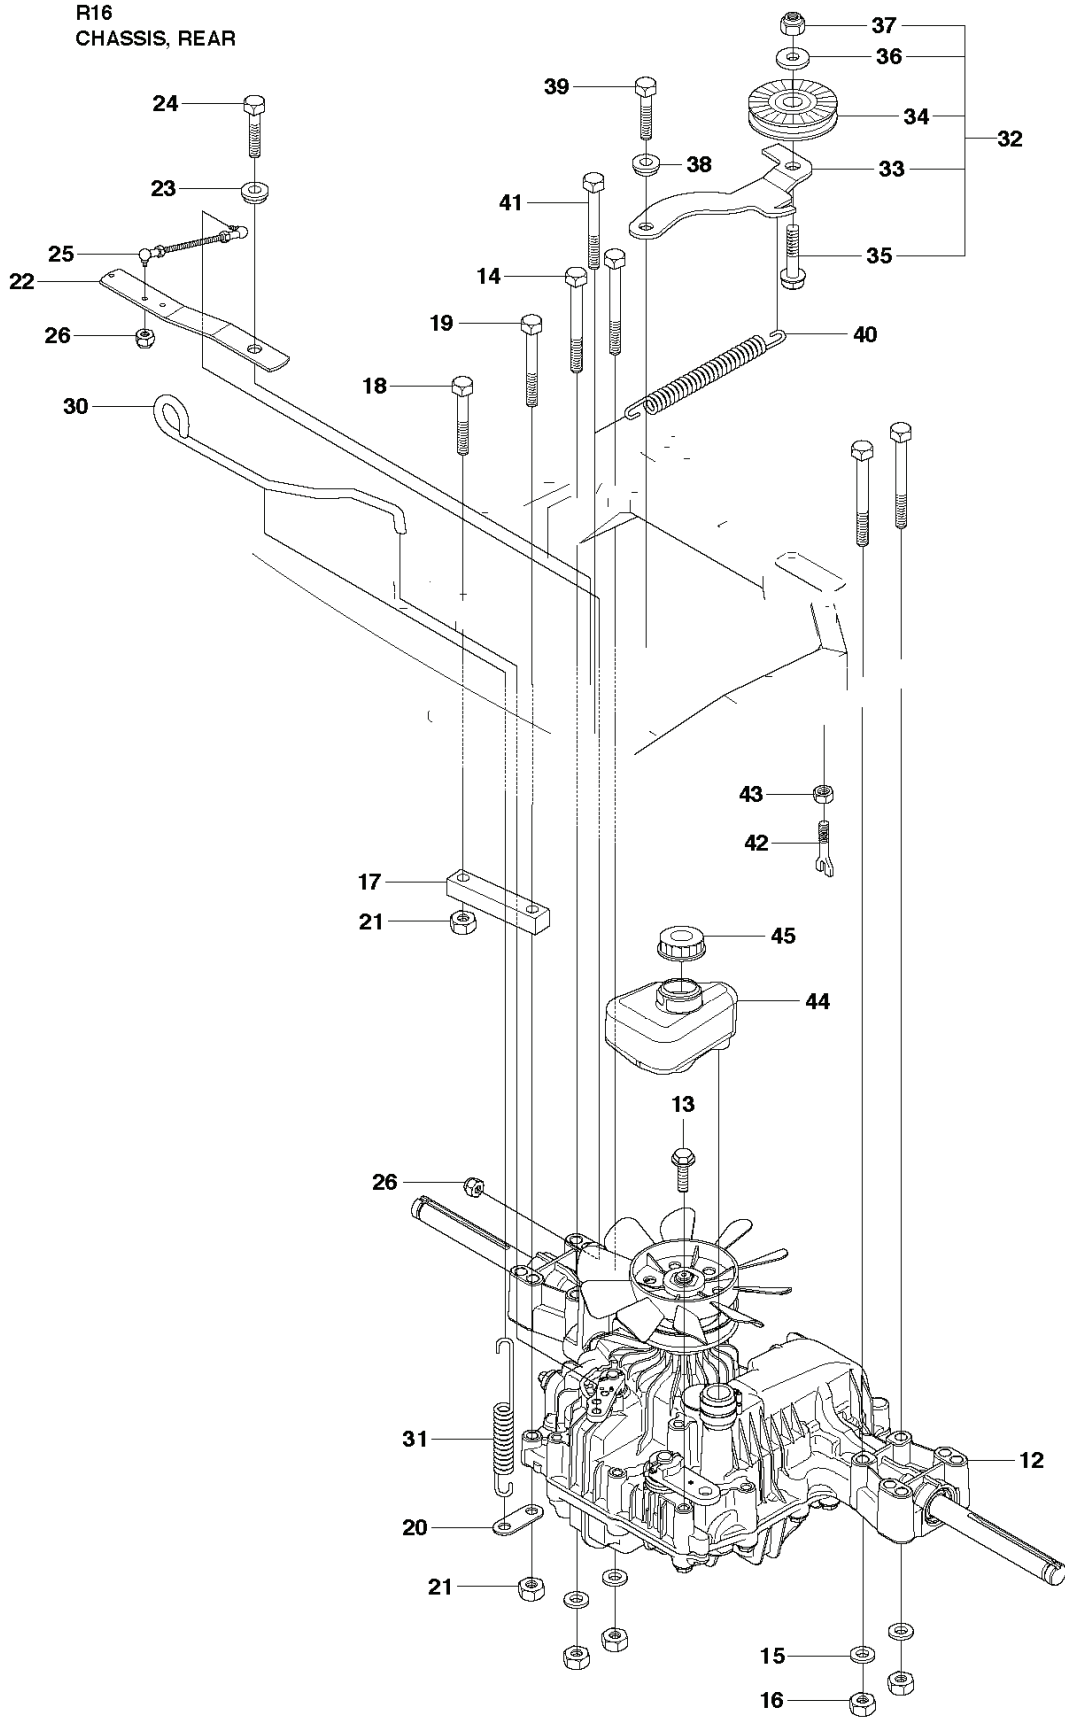

R16
CHASSIS, REAR

REF.	PART NO.	DESCRIPTION	REMARK	QTY.	KIT
12	506986301	TRANSMISSION		1	
13	506558302	SCREW EHHFT		1	
14	725246751	SCREW EHHM		4	
15	734116401	WASHER		4	
16	731231801	HEXAGON NUT		4	
17	506987201	MOMENTFÄSTE		1	
18	725245951	SCREW EHHM		1	
19	725246251	SCREW EHHM		1	
20	506599301	LINK		1	
21	731231801	HEXAGON NUT		2	
22	506987403	LEVER		1	
23	506918702	WASHER		1	
24	725245151	SCREW		1	
25	506987501	ADJUSTMENT ROD		1	
26	732211401	LOCK NUT		2	
30	506988201	FRIKOPPLINGSSTÄNG		1	
31	506834301	SPRING		1	
32	506988401	BELT TENSIONER ASSY		1	
33	506988501	BELT TENSIONER		1	32
34	506946901	PULLEY		1	32
35	725245551	SCREW		1	32
36	734116441	WASHER		1	32
37	732211801	LOCK NUT		1	32
38	506918702	WASHER		1	
39	725245151	SCREW		1	
40	506988601	SPRING		1	
41	725246451	SCREW EHHM		1	
42	506988801	PENDULUM		1	
43	731232051	HEXAGON NUT		1	
44	506989001	EXPANSION TANK		1	
45	506988001	TANK CAP ASSY		1