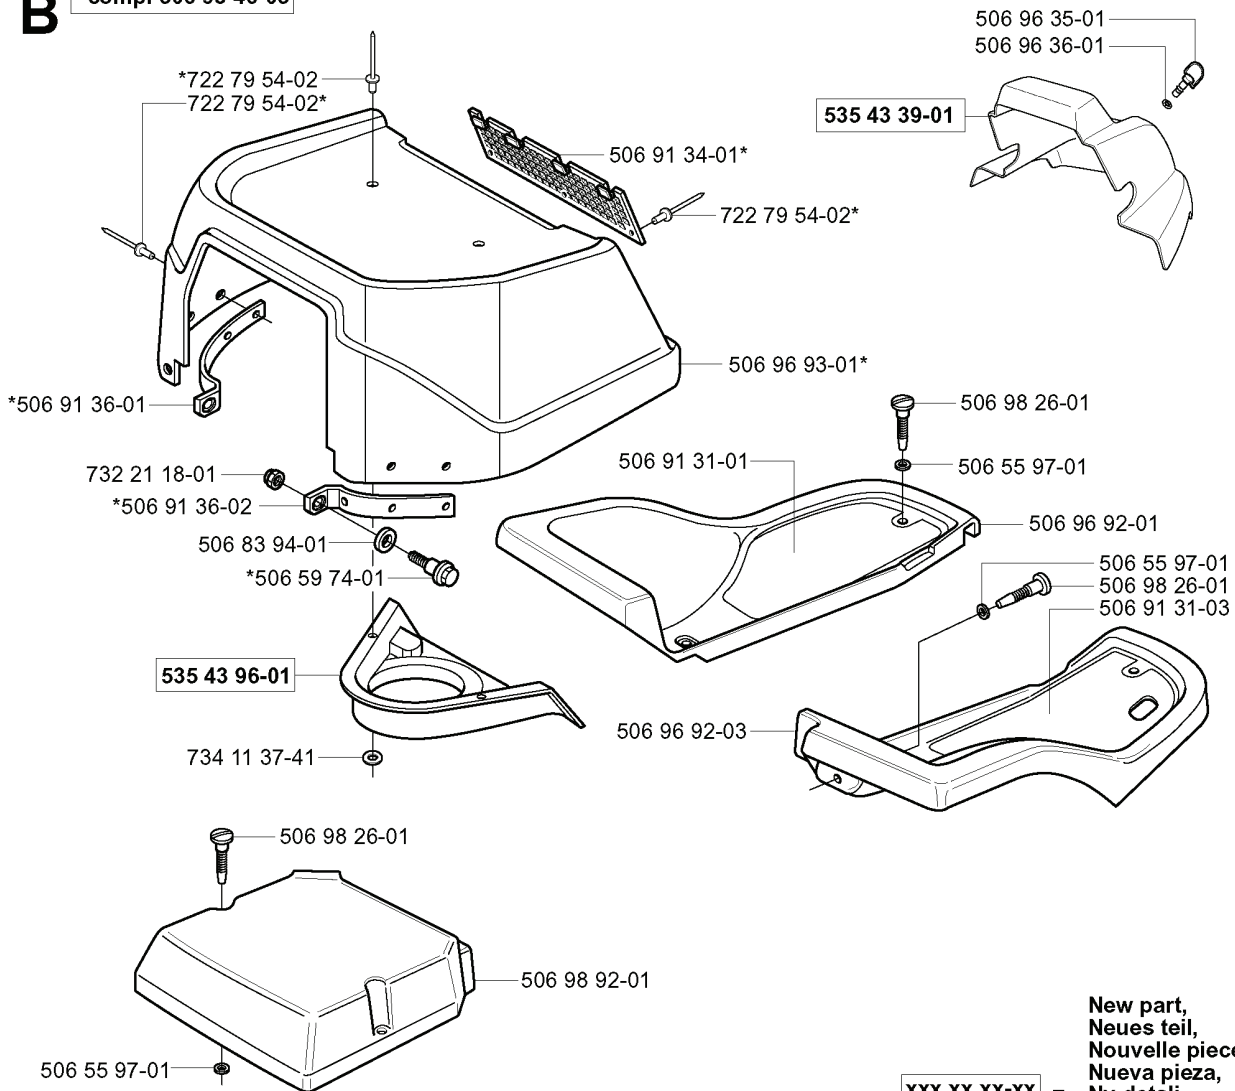

B

*compl 506 98 46-05

**New part,
Neues teil,
Nouvelle piece,
Nueva pieza,
Ny detalj**

xxx xx xx-xx =