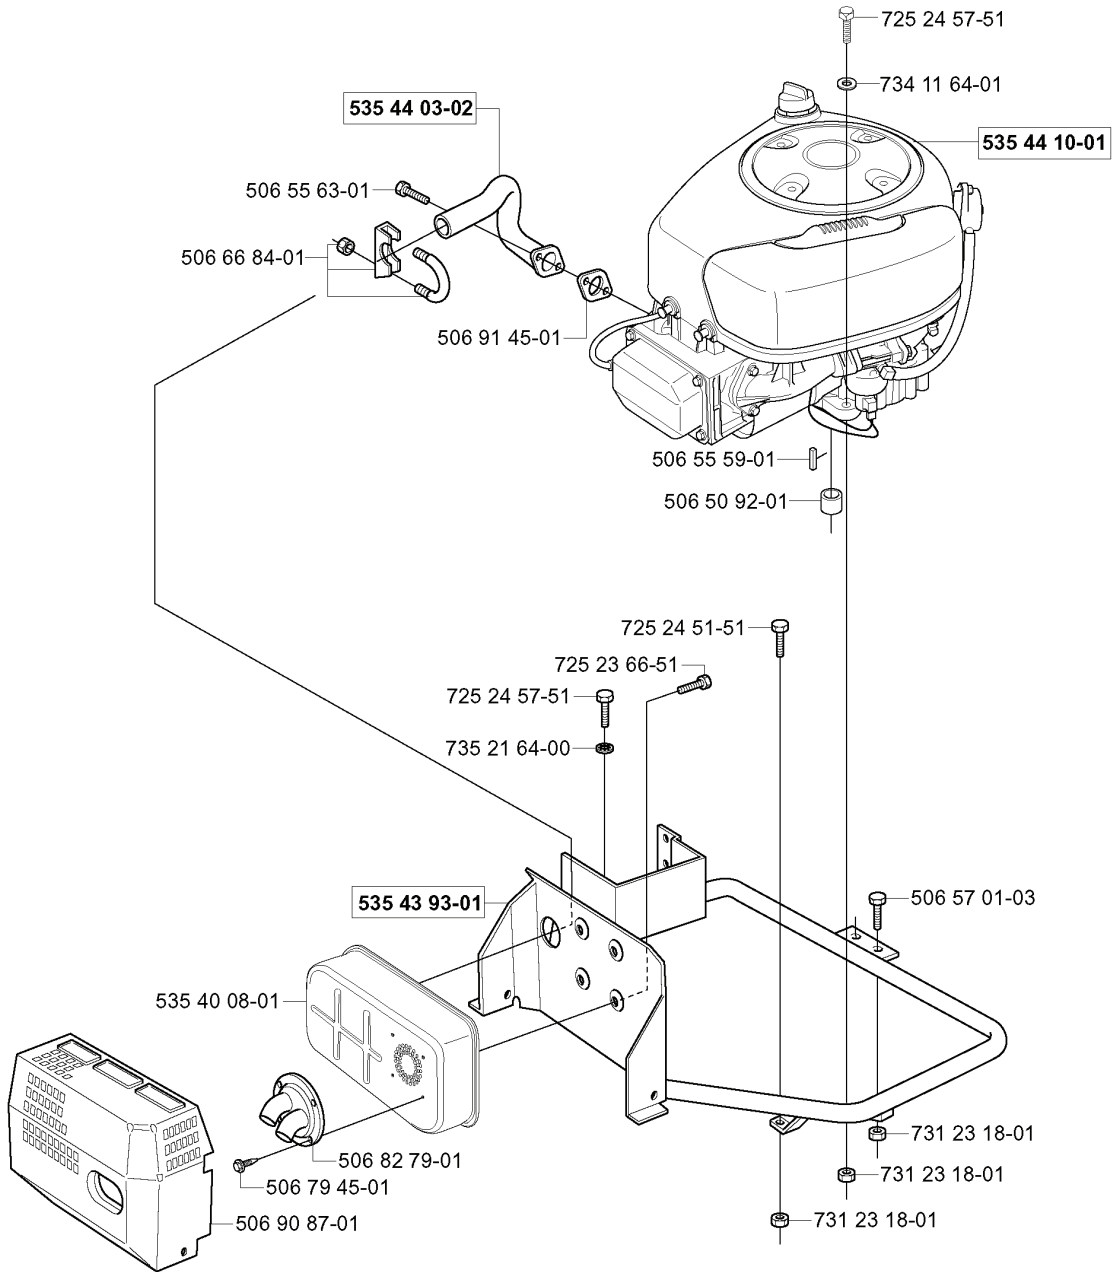

C

New part,
Neues teil,
Nouvelle piece,
Nueva pieza,
Ny detalj

xxx xx xx-xx =