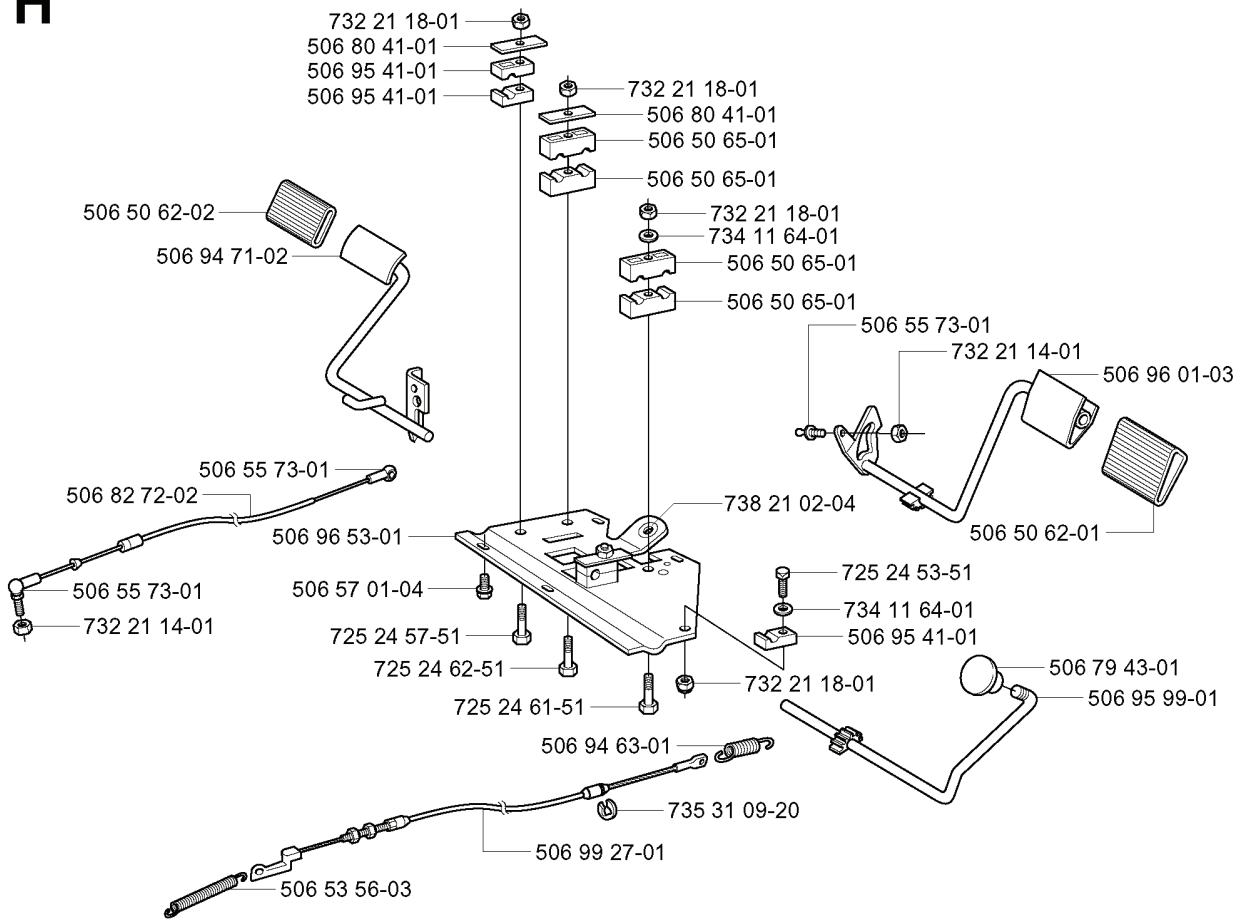

H

New part,
Neues teil,
Nouvelle piece,
Nueva pieza,
Ny detalj

xxx xx xx-xx =