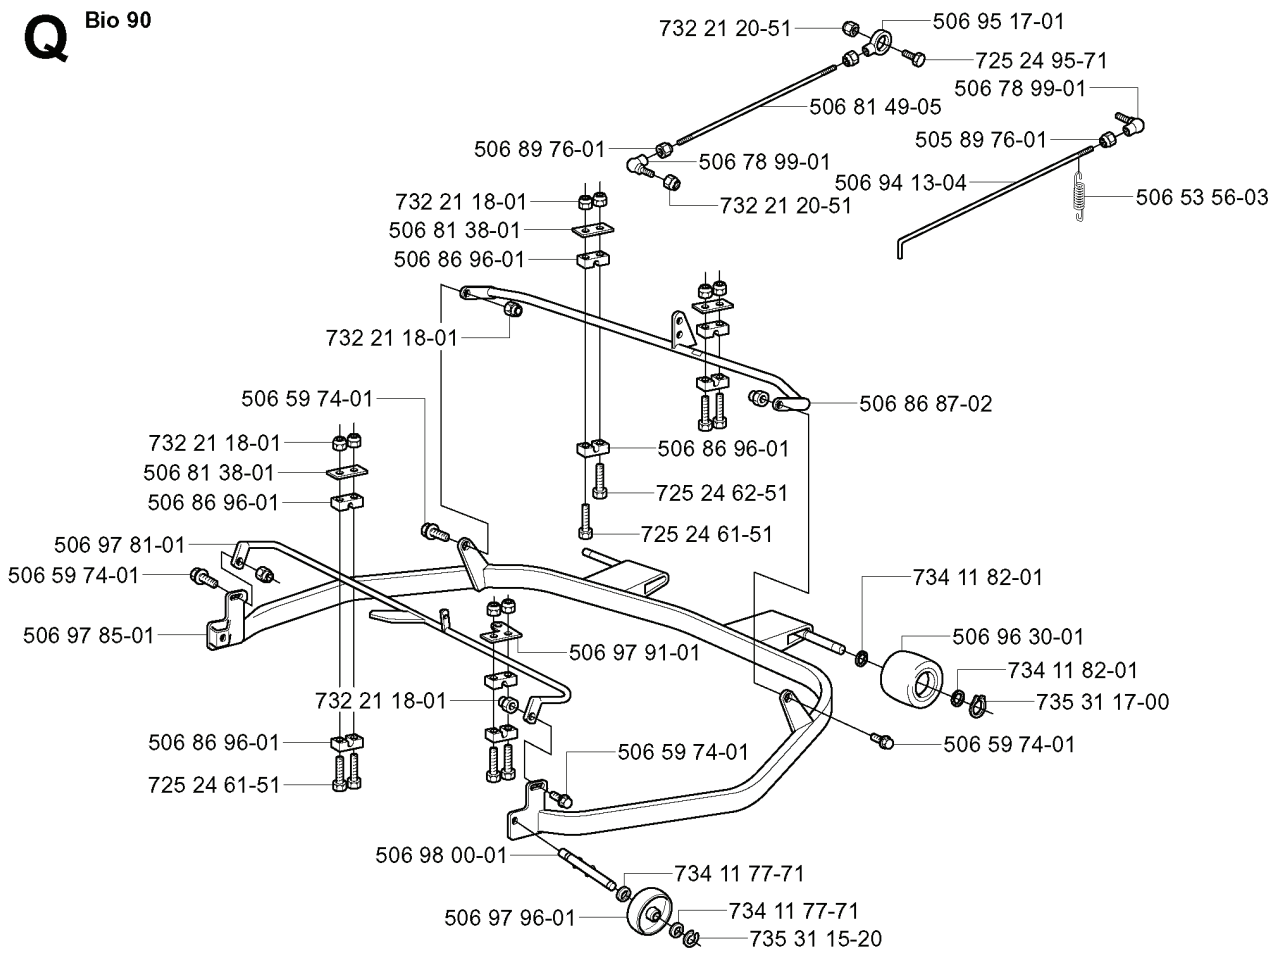

Husqvarna

Husqvarna

535 44 97-01

535 44 97-02

REF.	PART NO.	DESCRIPTION	REMARK	QTY.	KIT
506 94 48-01	506944801	LABEL	WARNING	1	
535 44 97-01	535449701	STRIPES MOTORKÅPA V		1	
535 43 20-01	535432001	DECAL		1	
506 99 96-01	506999601	LABEL		1	
535 41 52-01	535415201	DECAL		1	
506 84 28-01	506842801	DECAL		1	
535 44 98-01	535449801	DECAL		1	
535 45 01-01	535450101	DECAL		2	
501 69 17-02	501691702	COMBINATION WRENCH		1	
502 71 36-01	502713601	SPANNER		1	
535 44 97-02	535449702	STRIPES MOTORKÅPA H		1	
535 45 00-01	535450001	DECAL		1	
535 44 99-01	535449901	DECAL		1	
506 84 28-03	506842803	DECAL		1	
506 91 57-01	506915701	DECAL		1	
506 58 45-01	506584501	LABEL		1	
506 94 47-01	506944701	HYDROSTATIC LABEL		1	
506 78 97-01	506789701	LABEL		1	

Q Bio 90

REF.	PART NO.	DESCRIPTION	REMARK	QTY.	KIT
506 89 76-01	506897601	NUT		1	
732 21 18-01	732211801	LOCK NUT		1	
506 81 38-01	506813801	REINFORCING PLATE		1	
506 97 81-01	506978101	BAKRE TVÄRRÖR KPL.		1	
506 97 85-01	506978501	HAND GUARD ASSY		1	
506 98 00-01	506980001	SHAFT		1	
506 97 96-01	506979601	WHEEL		1	
735 31 15-20	735311520	E-CLIP		1	
734 11 77-71	734117771	WASHER		1	
506 97 91-01	506979101	SERVICEBRICKA		1	
725 24 61-51	725246151	SCREW EHHM		1	
725 24 62-51	725246251	SCREW EHHM		1	
506 86 96-01	506869601	BEARING		1	
506 59 74-01	506597401	SCREW EHHFM		1	
735 31 17-00	735311700	CIRCLIP		1	
506 96 30-01	506963001	WHEEL ASSY		1	
734 11 82-01	734118201	WASHER		1	
506 86 87-02	506868702	FRÄMRE TVÄRRÖR KPL.		1	
732 21 20-51	732212051	NUT		1	
506 78 99-01	506789901	VINKELLÄNK DIN 71802		1	
506 94 13-04	506941304	CONNECTION ROD		1	
505 89 76-01	505897601	NUT		1	
506 53 56-03	506535603	DRAW SPRING		1	
506 81 49-05	506814905	ROD		1	
725 24 95-71	725249571	SCREW EHHM		1	
506 95 17-01	506951701	ROD END		1	