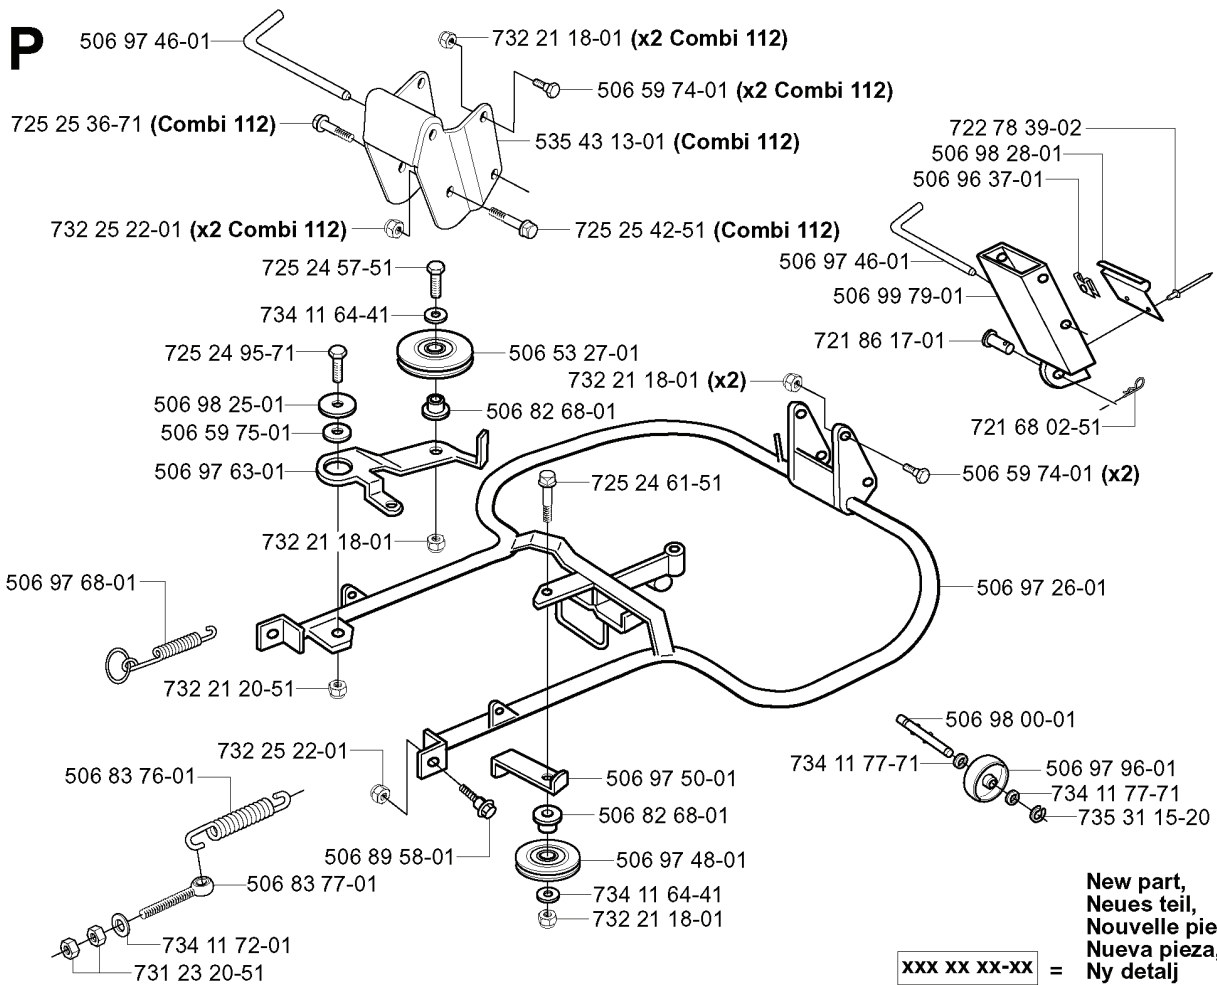

Husqvarna

Husqvarna

535 44 97-01

535 44 97-02

REF.	PART NO.	DESCRIPTION	REMARK	QTY.	KIT
506 94 48-01	506944801	LABEL	WARNING	1	
535 44 97-01	535449701	STRIPES MOTORKÅPA V		1	
535 43 20-01	535432001	DECAL		1	
506 99 96-01	506999601	LABEL		1	
535 41 52-01	535415201	DECAL		1	
506 84 28-01	506842801	DECAL		1	
535 44 98-01	535449801	DECAL		1	
535 45 01-01	535450101	DECAL		2	
501 69 17-02	501691702	COMBINATION WRENCH		1	
502 71 36-01	502713601	SPANNER		1	
535 44 97-02	535449702	STRIPES MOTORKÅPA H		1	
535 45 00-01	535450001	DECAL		1	
535 44 99-01	535449901	DECAL		1	
506 84 28-03	506842803	DECAL		1	
506 91 57-01	506915701	DECAL		1	
506 58 45-01	506584501	LABEL		1	
506 94 47-01	506944701	HYDROSTATIC LABEL		1	
506 78 97-01	506789701	LABEL		1	

Q Bio 90

REF.	PART NO.	DESCRIPTION	REMARK	QTY.	KIT
506 89 76-01	506897601	NUT		1	
732 21 18-01	732211801	LOCK NUT		1	
506 81 38-01	506813801	REINFORCING PLATE		1	
506 97 81-01	506978101	BAKRE TVÄRRÖR KPL.		1	
506 97 85-01	506978501	HAND GUARD ASSY		1	
506 98 00-01	506980001	SHAFT		1	
506 97 96-01	506979601	WHEEL		1	
735 31 15-20	735311520	E-CLIP		1	
734 11 77-71	734117771	WASHER		1	
506 97 91-01	506979101	SERVICEBRICKA		1	
725 24 61-51	725246151	SCREW EHHM		1	
725 24 62-51	725246251	SCREW EHHM		1	
506 86 96-01	506869601	BEARING		1	
506 59 74-01	506597401	SCREW EHHFM		1	
735 31 17-00	735311700	CIRCLIP		1	
506 96 30-01	506963001	WHEEL ASSY		1	
734 11 82-01	734118201	WASHER		1	
506 86 87-02	506868702	FRÄMRE TVÄRRÖR KPL.		1	
732 21 20-51	732212051	NUT		1	
506 78 99-01	506789901	VINKELLÄNK DIN 71802		1	
506 94 13-04	506941304	CONNECTION ROD		1	
505 89 76-01	505897601	NUT		1	
506 53 56-03	506535603	DRAW SPRING		1	
506 81 49-05	506814905	ROD		1	
725 24 95-71	725249571	SCREW EHHM		1	
506 95 17-01	506951701	ROD END		1	