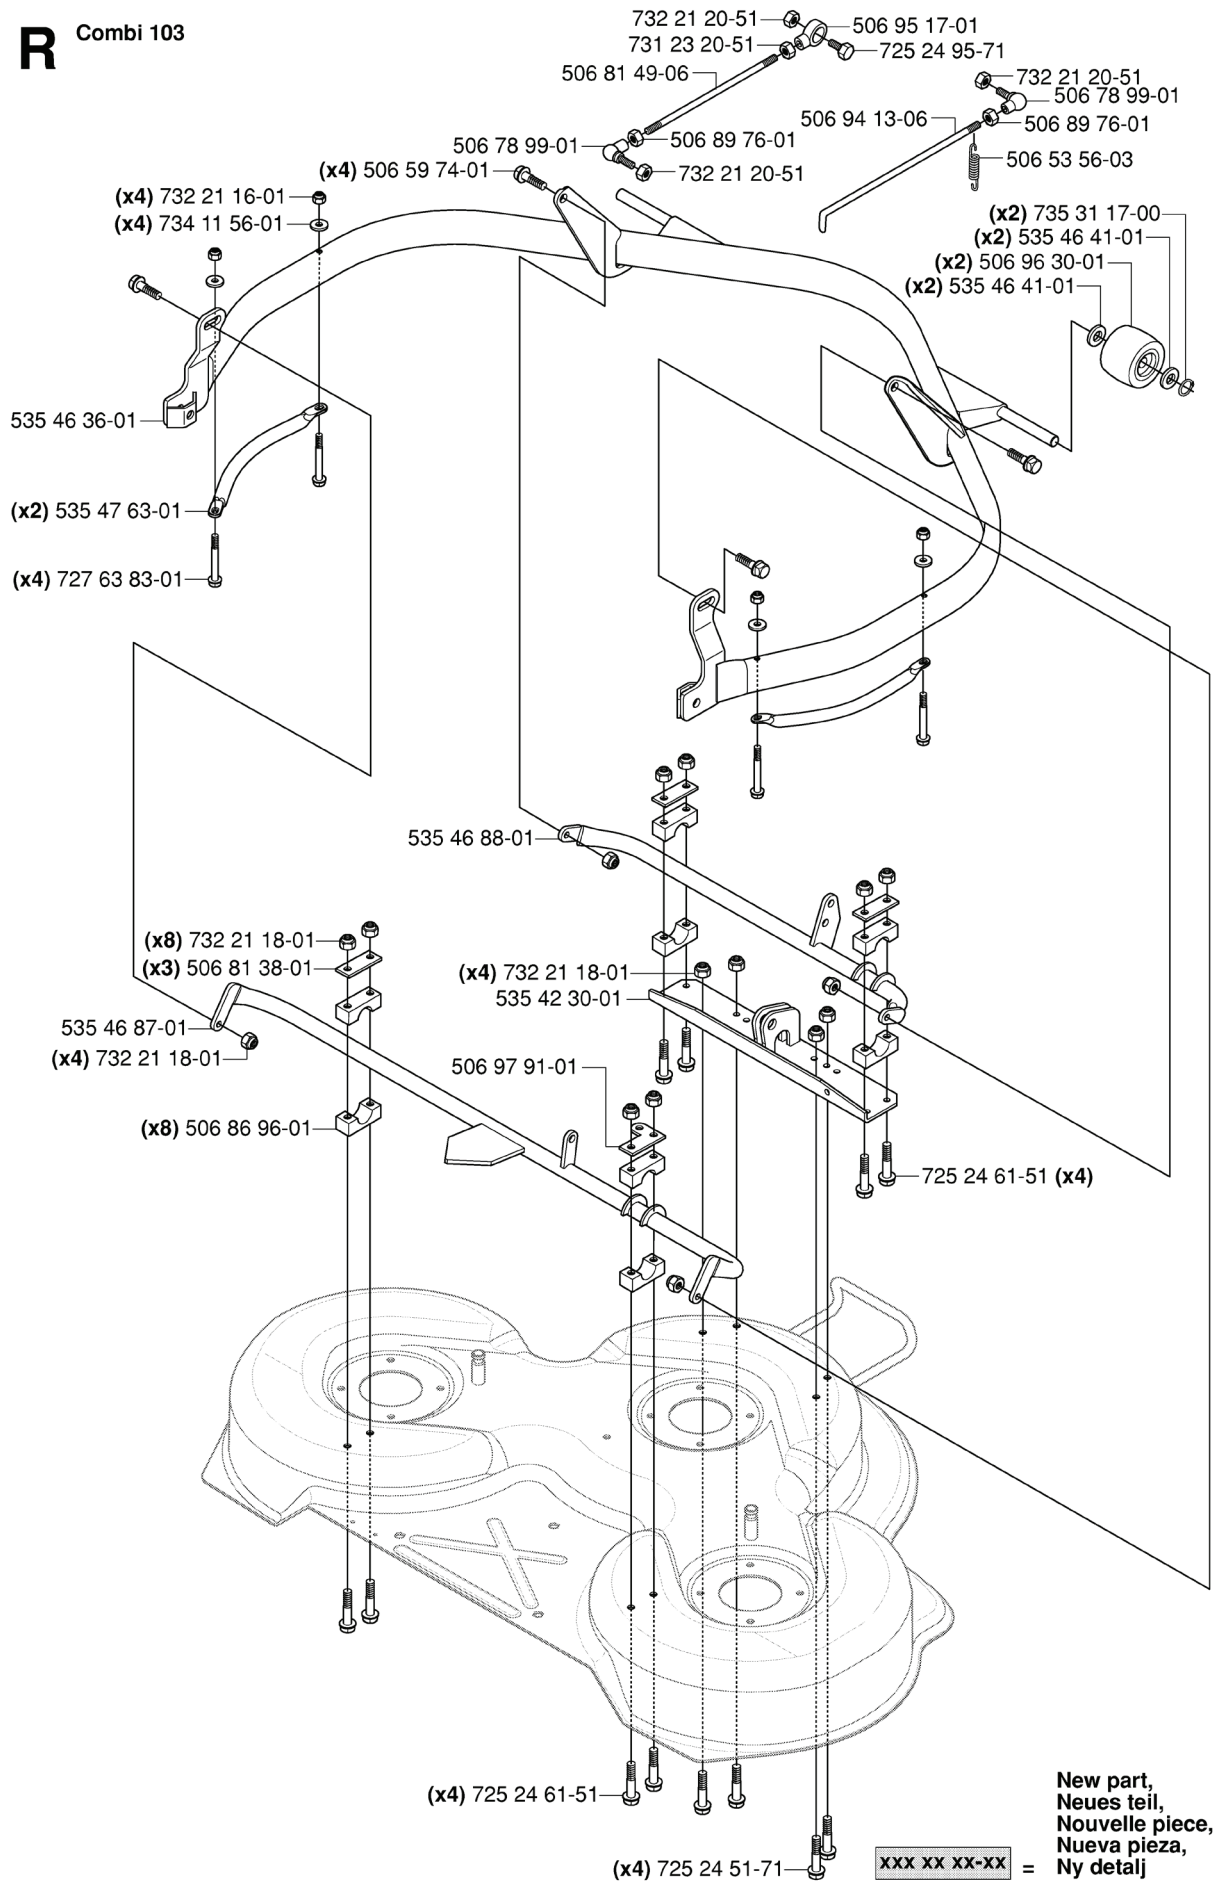

RIDER 16, 953521401, 2006-01

SPARE PARTS LIST

R Combi 103

New part,
 Neues teil,
 Nouvelle piece,
 Nueva pieza,
 Ny detalj

XXX XX XX-XX =

REF.	PART NO.	DESCRIPTION	REMARK	QTY.	KIT
731 23 20-51	731232051	HEXAGON NUT		1	
506 81 49-06	506814906	ROD		1	
506 89 76-01	506897601	NUT		1	
506 59 74-01	506597401	SCREW EHHM		4	
732 21 16-01	732211601	LOCK NUT		4	
734 11 56-01	734115601	WASHER		4	
535 41 23-02	535412302	PROTECTIVE TUBING		1	
535 47 63-01	535476301	SIDE RAIL		2	
727 63 83-01	727638301	SCREW RSQM		4	
535 43 06-01	535430601	FRONT CROSS TUBE ASS		1	
732 21 18-01	732211801	LOCK NUT		8	
506 81 38-01	506813801	REINFORCING PLATE		3	
535 43 12-01	535431201	REAR CROSS TUBES ASS		1	
506 86 96-01	506869601	BEARING		8	
725 24 61-51	725246151	SCREW EHHM		4	
725 24 51-71	725245171	SCREW EHHM		4	
725 24 62-51	725246251	SCREW EHHM		4	
506 97 91-01	506979101	SERVICEBRICKA		1	
535 42 30-01	535423001	BRACKET		1	
735 31 17-00	735311700	CIRCLIP		2	
506 96 30-01	506963001	WHEEL ASSY		2	
535 46 41-01	535464101	WASHER		4	
506 94 13-06	506941306	CONNECTION ROD		1	
506 53 56-03	506535603	DRAW SPRING		1	
506 78 99-01	506789901	VINKELLÄNK DIN 71802		1	
732 21 20-51	732212051	NUT		1	
725 24 95-71	725249571	SCREW EHHM		1	
506 95 17-01	506951701	ROD END		1	