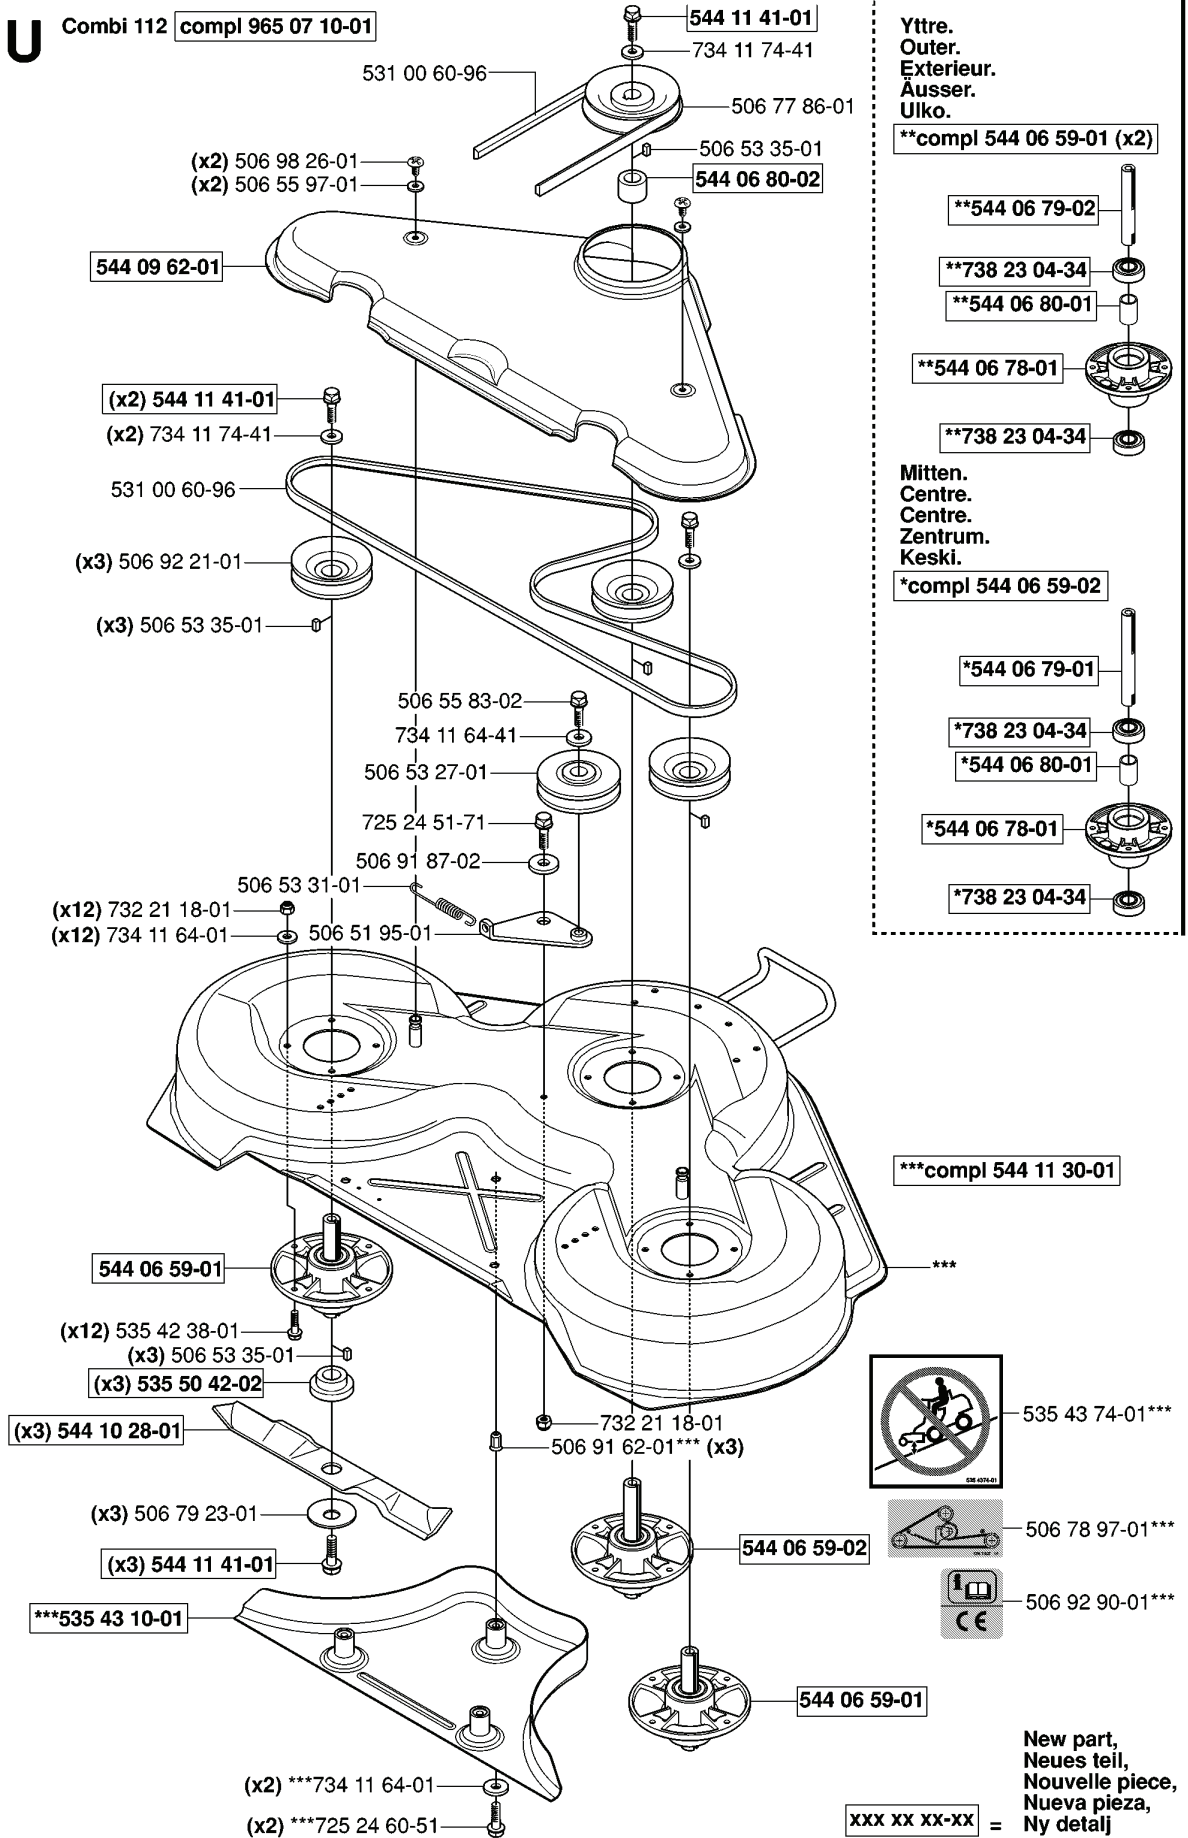

U

Combi 112 compl 965 07 10-01