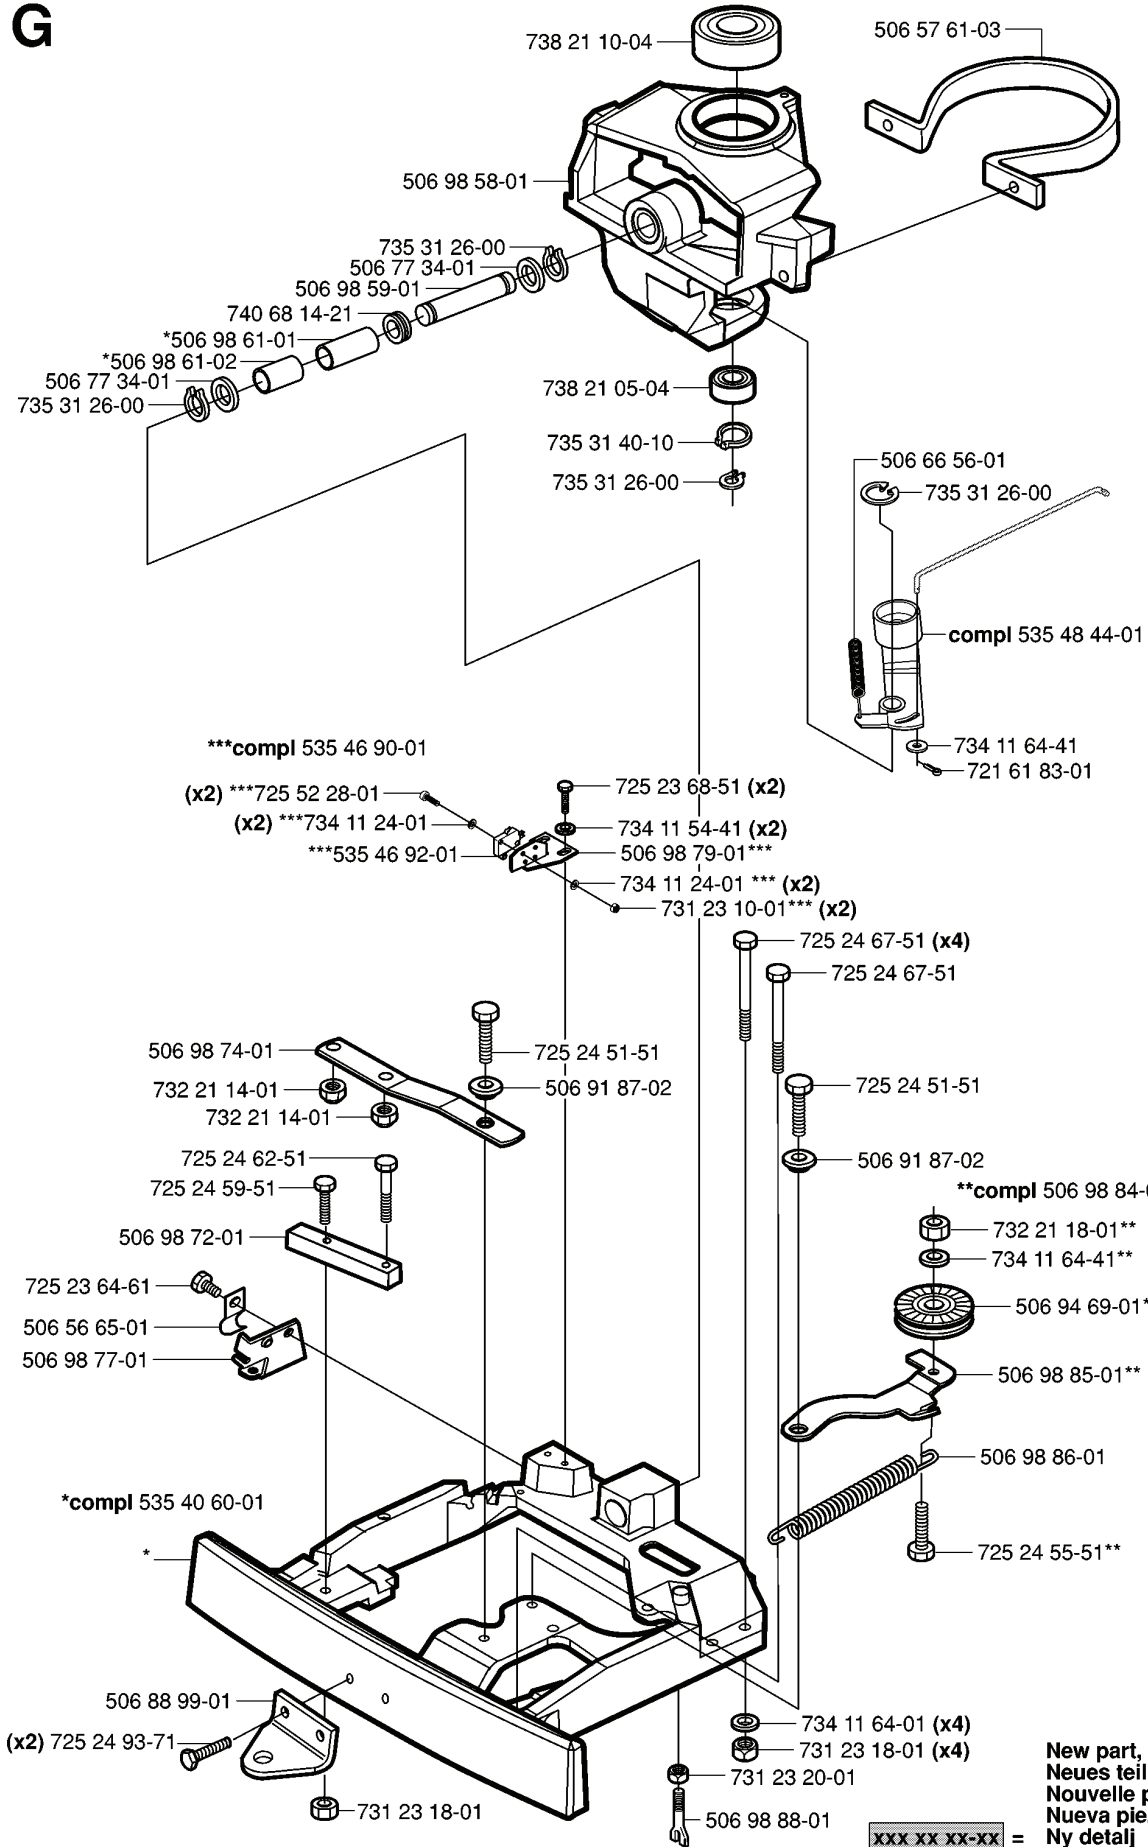

G

New part,
Neues teil,
Nouvelle piece,
Nueva pieza,
Ny detalj

xxx xx xx-xx =