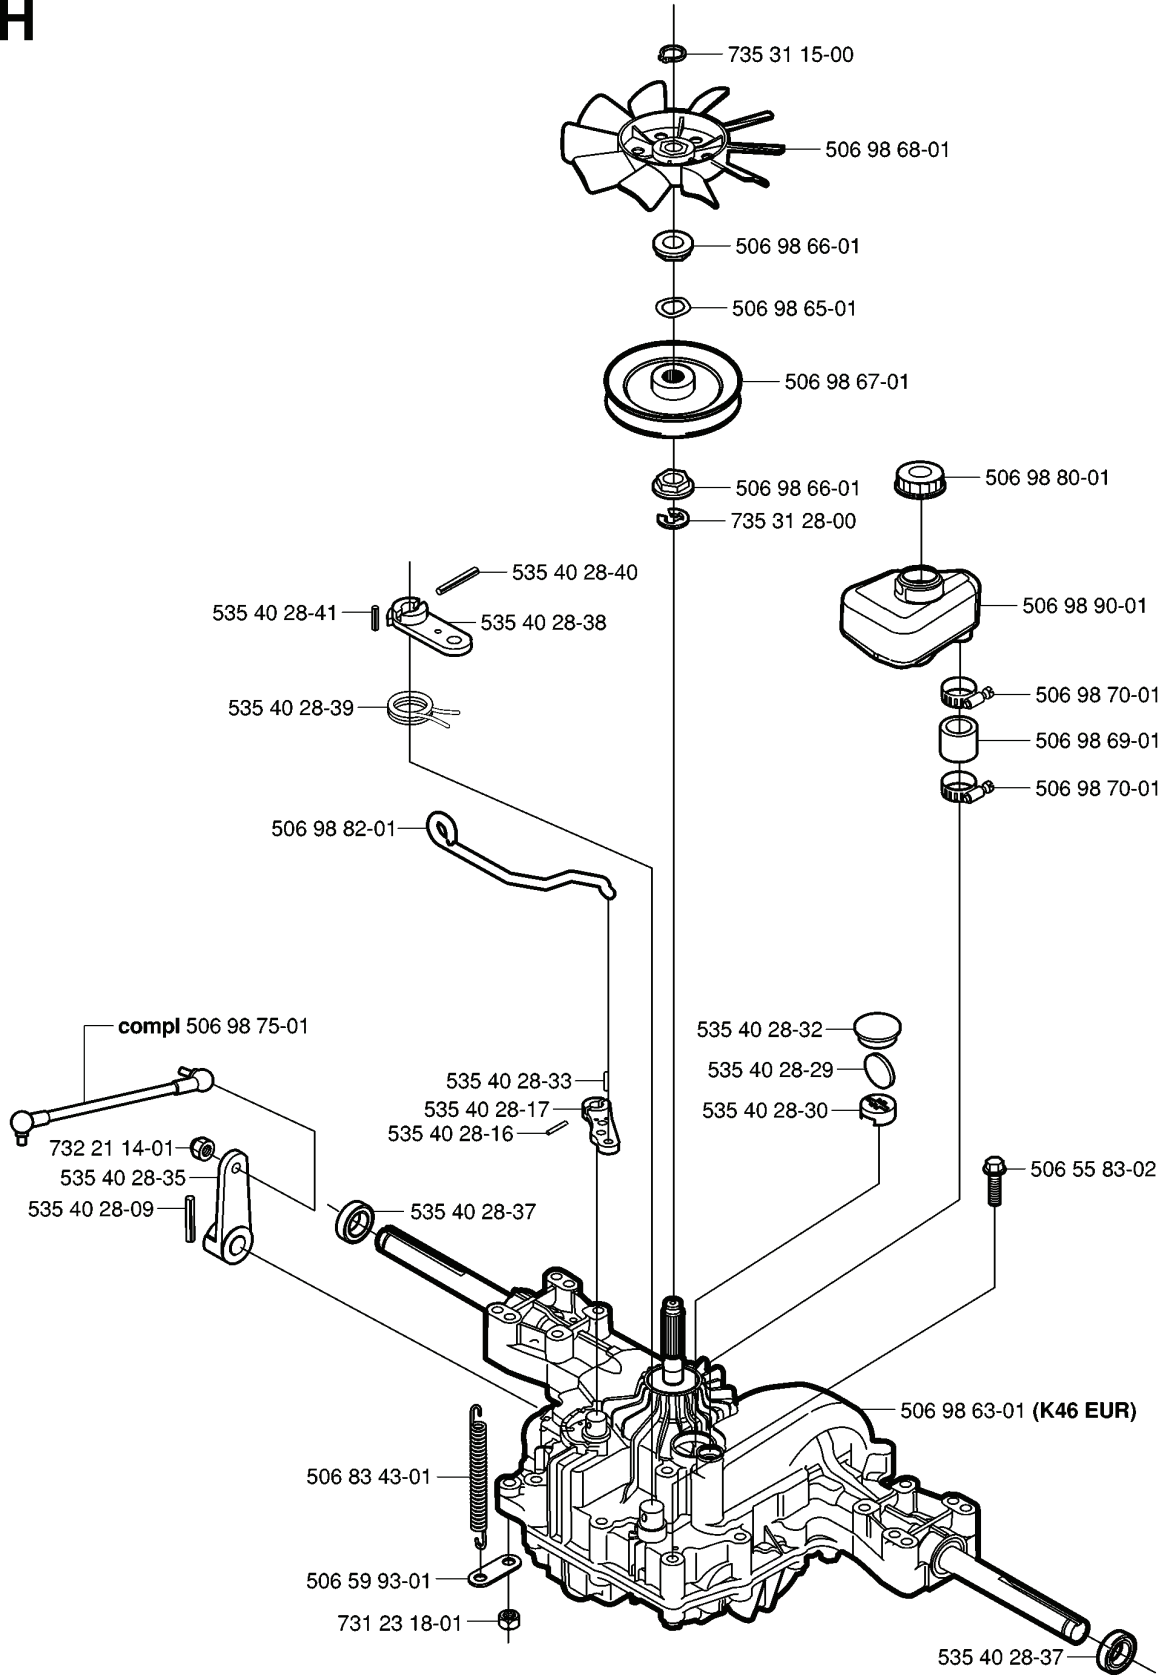

H

xxx xx xx-xx = New part,
Neues teil,
Nouvelle piece,
Nueva pieza,
Ny detalj