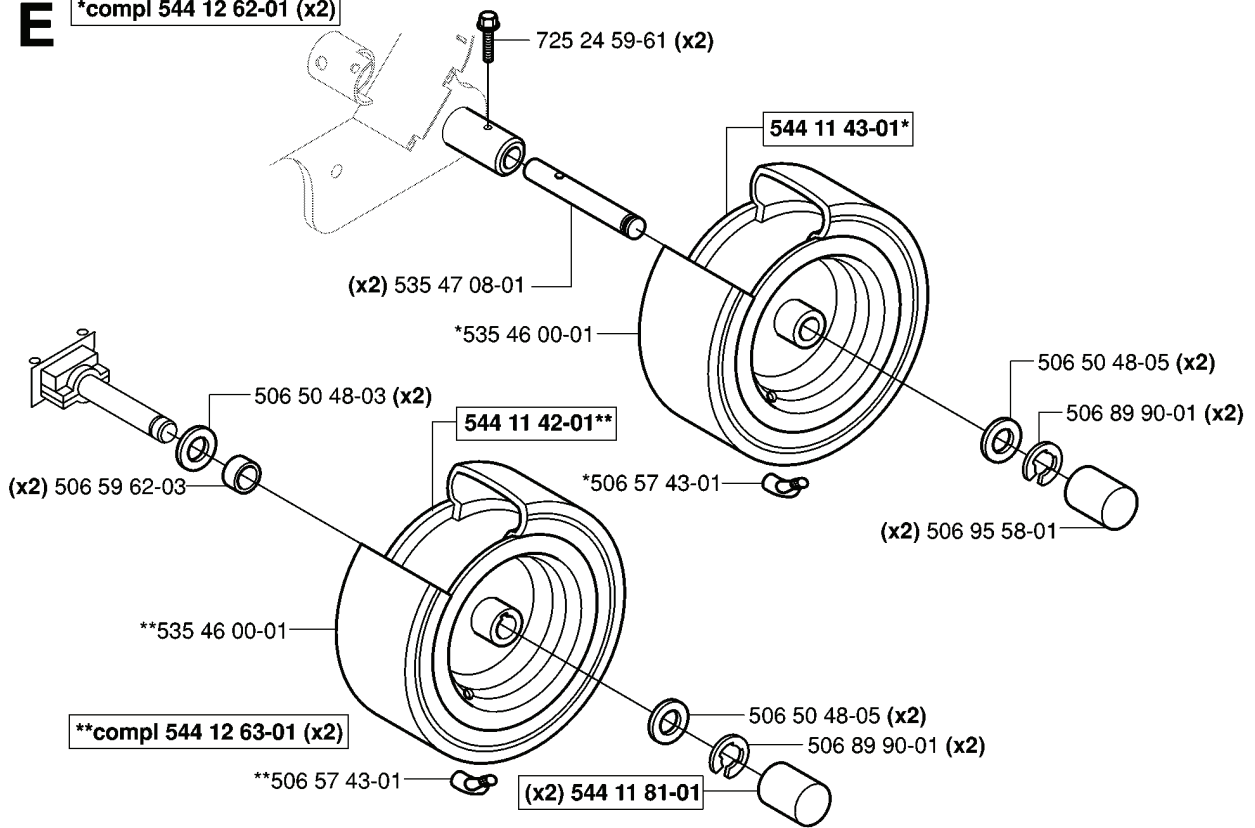

E

*compl 544 12 62-01 (x2)