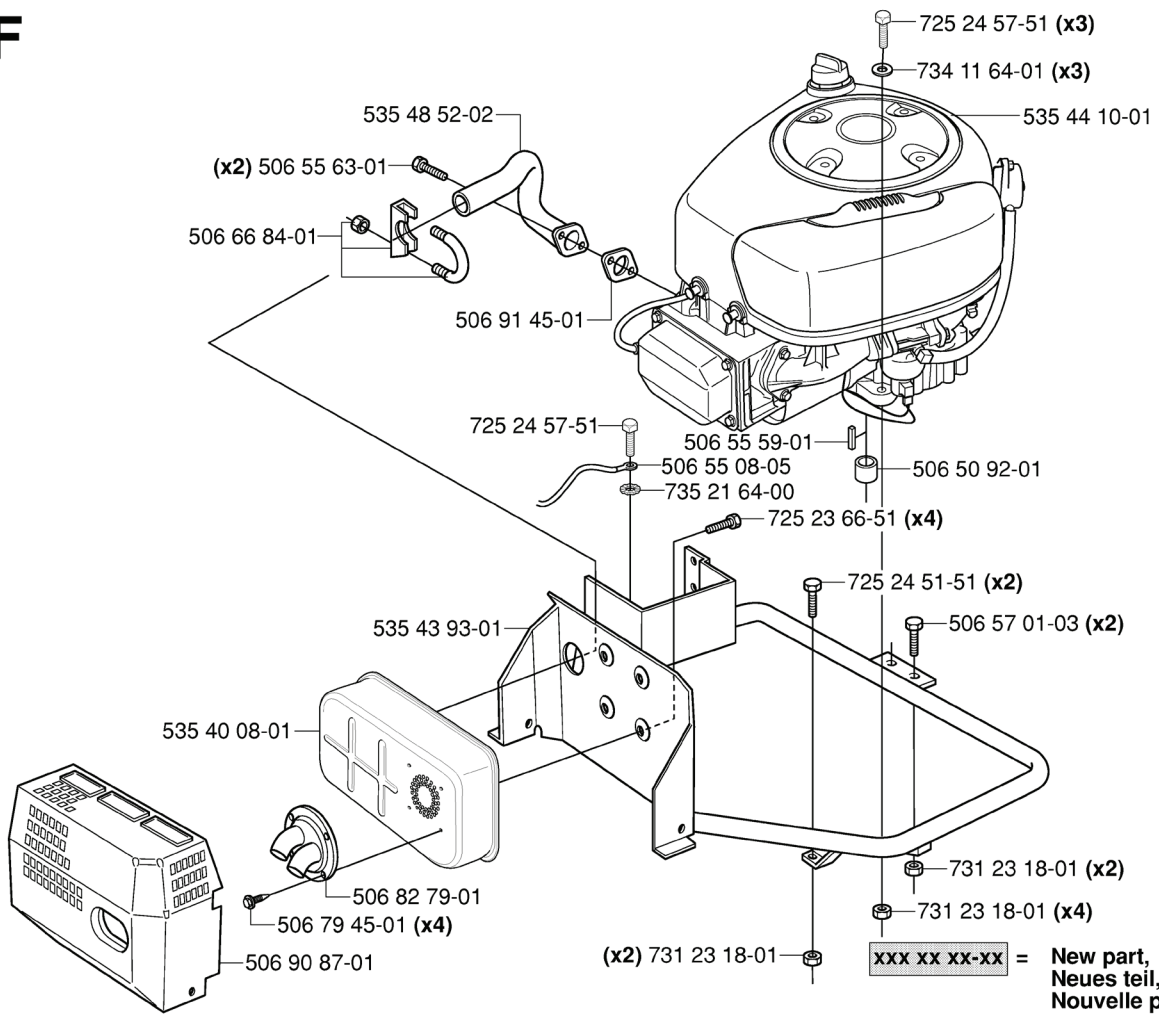

F

xxx xx xx-xx = New part,
Neues teil,
Nouvelle piece,
Nueva pieza,
Ny detalj