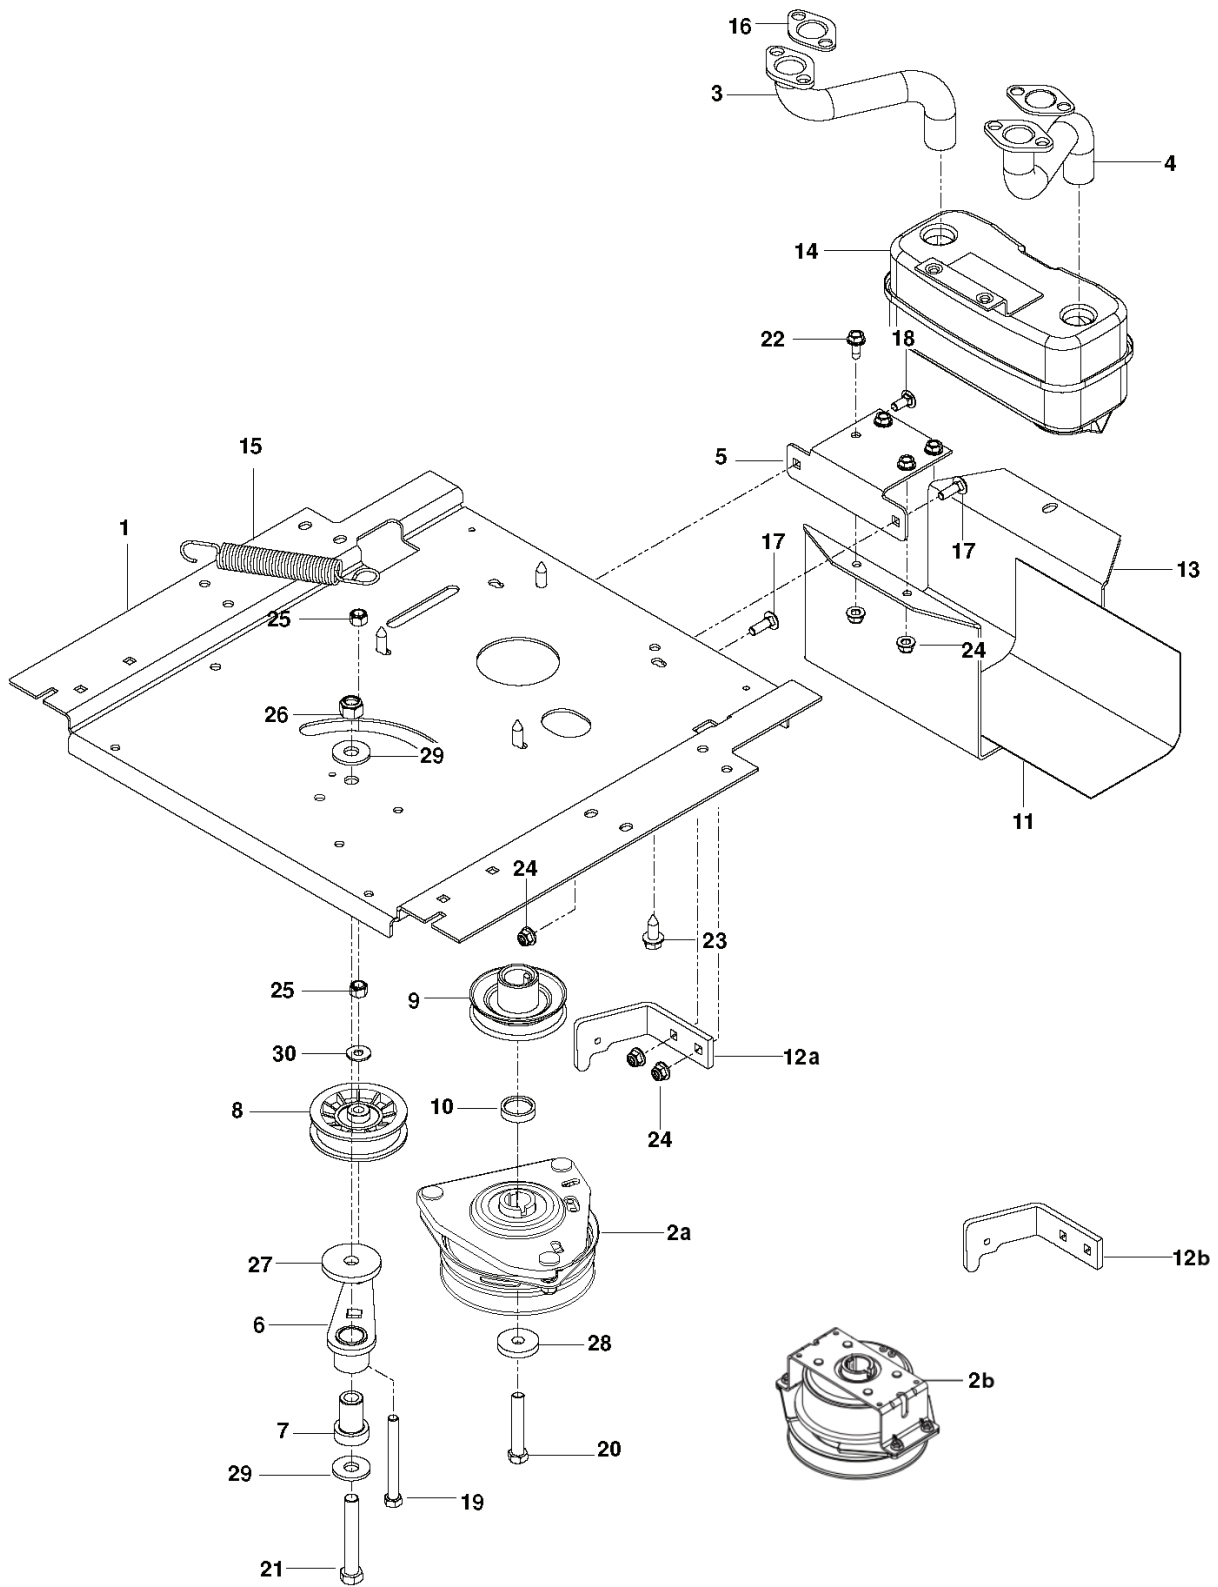

RZ 46i, 967277601-00, 2014-01

SPARE PARTS LIST

REF.	PART NO.	DESCRIPTION	REMARK	QTY.	KIT
1	580435801	BRAKE LEVER ASSY		1	
2	586760202	LEVER	LIFT	1	
3	510422901	ROD		2	
4	580960401	ROD		2	
5	510030701	SPRING		2	
6	812000002	RETAINER RING		3	
7	510207201	GRIP		2	
8	510207301	BUTTON		2	
9	525847201	LINK		2	
10	522858601	ASSEMBLY		2	
11	532195185	ARM		2	
12	510184901	BUSHING		4	
13	539976978	NUT		2	
14	532175994	NUT		2	
15	819091216	WASHER		1	

REF.	PART NO.	DESCRIPTION	REMARK	QTY.	KIT
1	588017102	PLATE		1	
2a	532400008	CLUTCH		1	
2b	587241601	CLUTCH		1	
3	581881001	TUBE		1	
4	581881101	TUBE		1	
5	581886702	BRACKET		1	
6	532448145	ARM		1	
7	539101231	SPINDLE		1	
8	539110311	PULLEY		1	
9	587537401	PULLEY		1	
10	587660101	SPACER		1	
11	539132859	HEAT SHIELD		1	
12b	587633302	STOP		1	
12a	522442506	STOP		1	
13	587451202	GUARD		1	
14	539131604	MUFFLER ASSY		1	
15	532196105	SPRING		1	
16	532165391	GASKET		2	
17	872140508	BOLT		2	
18	872140506	BOLT		2	
19	874520656	BOLT		1	
20	581332803	BOLT		1	
21	874780852	BOLT		1	
22	817490512	SCREW		4	
23	817120616	SCREW		4	
24	539112899	NUT, 5/16-18, NYLOC		5	
25	539976979	NUT		2	
26	873800800	NUT		1	
27	539112670	WASHER		1	
28	532126197	WASHER		1	
29	819182212	WASHER		2	
30	819121414	WASHER		2	

REF.	PART NO.	DESCRIPTION	REMARK	QTY.	KIT
1	510375601	TRANSMISSION		1	
2	510375602	TRANSMISSION		1	
3	574030501	LINKAGE		1	
4	574030502	LINKAGE		1	
5	539110411	BELT		1	
6	539110342	SPRING		2	
7	539120080	DISC		2	
8	539120079	ARM		2	
9	575507001	KIT		1	
10	522941101	LINKAGE		2	
11	539120785	HYDRO FAN		2	
12	510184104	SPACING TUBE		2	
13	580806502	SUPPORT		2	
14	580806602	BRACKET		2	
15	539976988	PIN		2	
16	874780544	BOLT		4	
17	874780512	SCREW		2	
18	874780536	BOLT		2	
19	874780640	SCREW		4	
20	874811012	SCREW		1	
21	873800500	LOCK NUT		8	
22	539976978	NUT		2	
23	539976977	NUT		1	
24	819131316	WASHER		8	
25	819091016	WASHER		4	
26	819111116	WASHER		14	
27	810030600	WASHER		4	