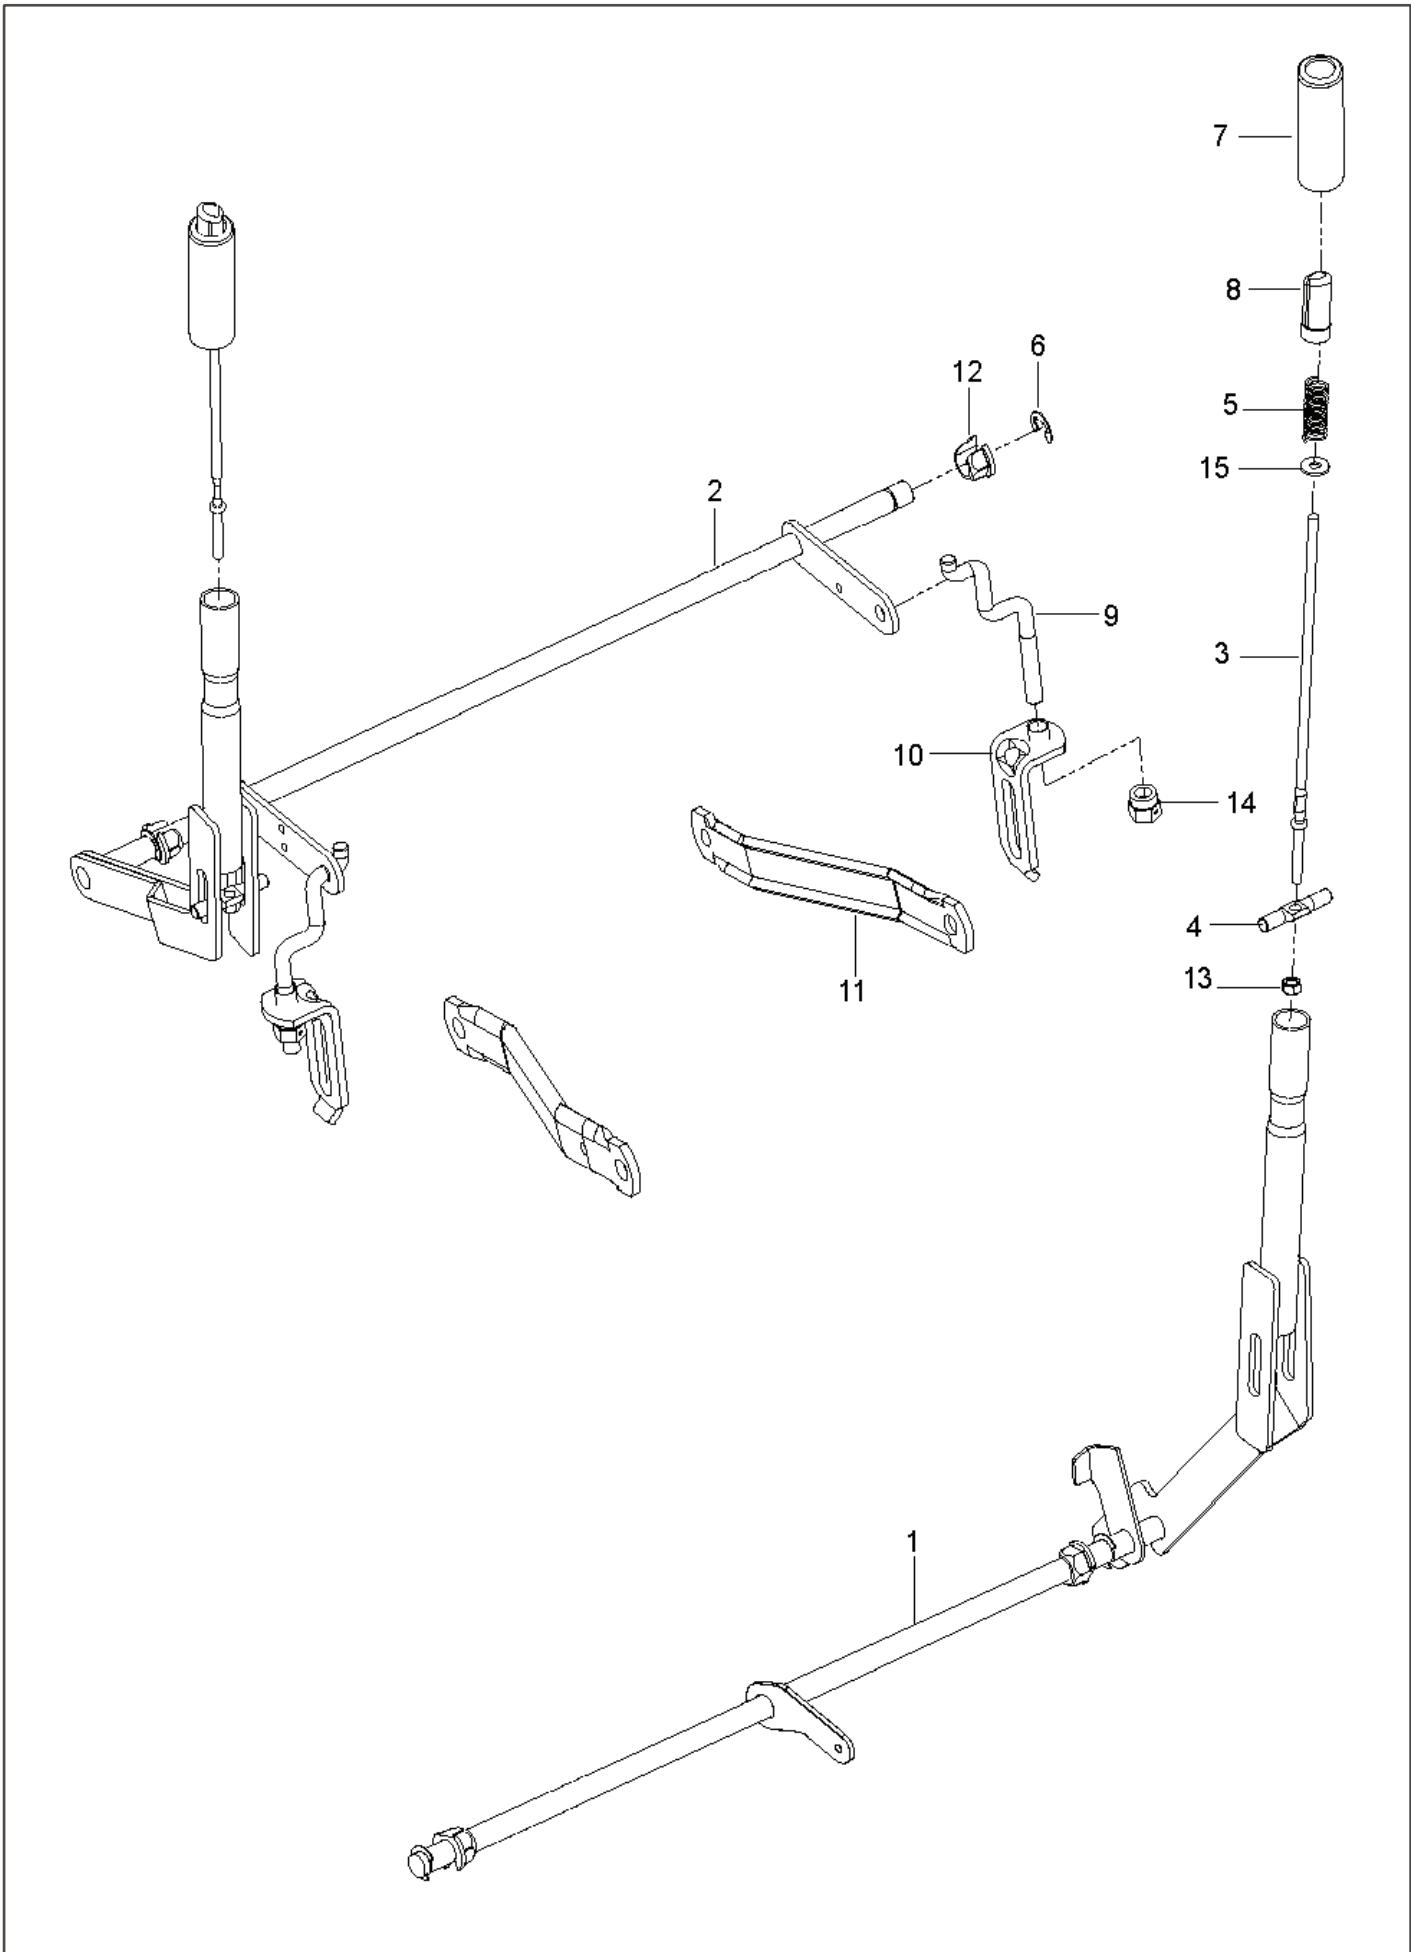

RZ 46i, 967277601-00, 2014-01

SPARE PARTS LIST

REF.	PART NO.	DESCRIPTION	REMARK	QTY.	KIT
1	580435801	BRAKE LEVER ASSY		1	
2	586760202	LEVER	LIFT	1	
3	510422901	ROD		2	
4	580960401	ROD		2	
5	510030701	SPRING		2	
6	812000002	RETAINER RING		3	
7	510207201	GRIP		2	
8	510207301	BUTTON		2	
9	525847201	LINK		2	
10	522858601	ASSEMBLY		2	
11	532195185	ARM		2	
12	510184901	BUSHING		4	
13	539976978	NUT		2	
14	532175994	NUT		2	
15	819091216	WASHER		1	

REF.	PART NO.	DESCRIPTION	REMARK	QTY.	KIT
1	588017102	PLATE		1	
2a	532400008	CLUTCH		1	
2b	587241601	CLUTCH		1	
3	581881001	TUBE		1	
4	581881101	TUBE		1	
5	581886702	BRACKET		1	
6	532448145	ARM		1	
7	539101231	SPINDLE		1	
8	539110311	PULLEY		1	
9	587537401	PULLEY		1	
10	587660101	SPACER		1	
11	539132859	HEAT SHIELD		1	
12b	587633302	STOP		1	
12a	522442506	STOP		1	
13	587451202	GUARD		1	
14	539131604	MUFFLER ASSY		1	
15	532196105	SPRING		1	
16	532165391	GASKET		2	
17	872140508	BOLT		2	
18	872140506	BOLT		2	
19	874520656	BOLT		1	
20	581332803	BOLT		1	
21	874780852	BOLT		1	
22	817490512	SCREW		4	
23	817120616	SCREW		4	
24	539112899	NUT, 5/16-18, NYLOC		5	
25	539976979	NUT		2	
26	873800800	NUT		1	
27	539112670	WASHER		1	
28	532126197	WASHER		1	
29	819182212	WASHER		2	
30	819121414	WASHER		2	

REF.	PART NO.	DESCRIPTION	REMARK	QTY.	KIT
1	532439822	SEAT		1	
2	532196977	PLATE		1	
3	577260503	SUPPORT		1	
4	580308202	SUPPORT		2	
5	532198200	SPRING		1	
6	587613301	SPRING		2	
7	581429302	SWITCH		1	
8	532197661	HANDLE		1	
9	539102587	ABSORBER		2	
10	539104763	CLIP		5	
11	872140506	BOLT		4	
12	510422701	SCREW		2	
13	874780620	BOLT		2	
14	539108503	BOLT		1	
15	817490512	SCREW		4	
16	539110303	BOLT		2	
17	539112899	NUT, 5/16-18, NYLOC		6	
18	521996501	NUT		2	
19	539111897	WASHER		1	
20	819141614	WASHER		2	