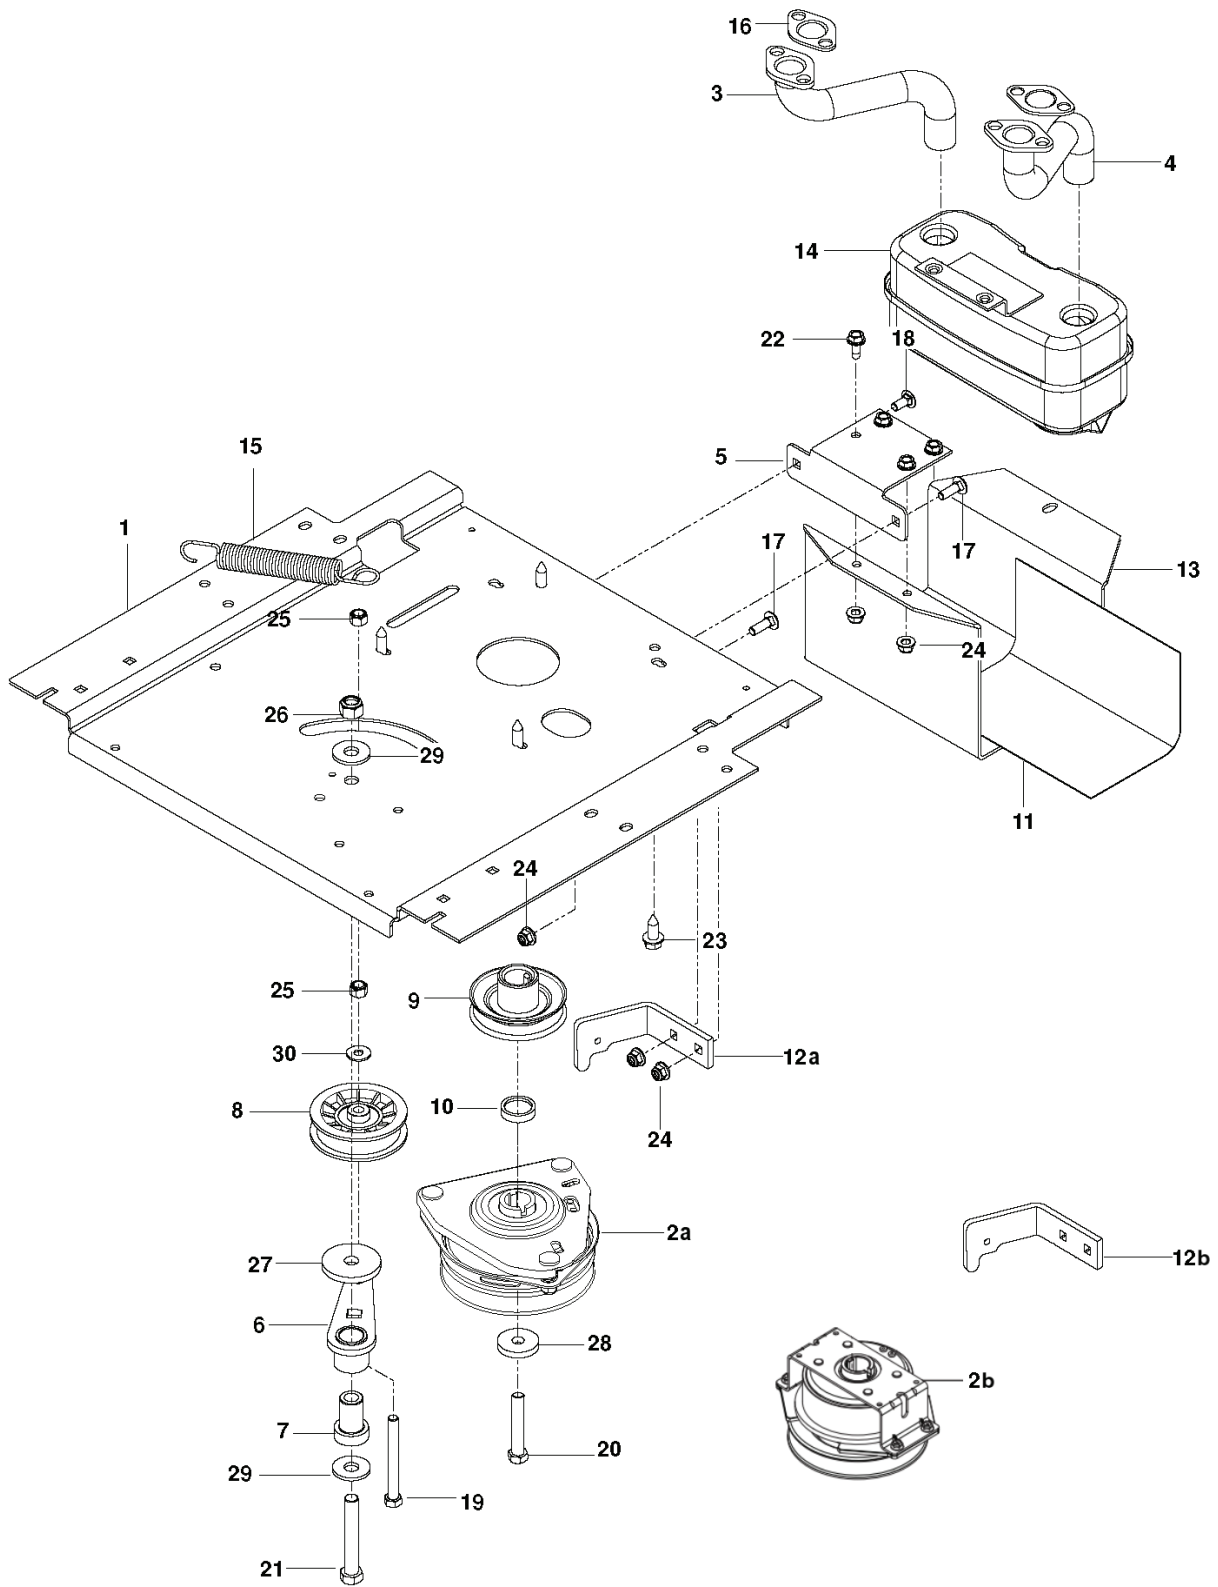

# **SPARE PARTS LIST**

---

REF.	PART NO.	DESCRIPTION	REMARK	QTY.	KIT
1	580435801	BRAKE LEVER ASSY		1	
2	586760202	LEVER	LIFT	1	
3	510422901	ROD		2	
4	580960401	ROD		2	
5	510030701	SPRING		2	
6	812000002	RETAINER RING		3	
7	510207201	GRIP		2	
8	510207301	BUTTON		2	
9	525847201	LINK		2	
10	522858601	ASSEMBLY		2	
11	532195185	ARM		2	
12	510184901	BUSHING		4	
13	539976978	NUT		2	
14	532175994	NUT		2	
15	819091216	WASHER		1	

REF.	PART NO.	DESCRIPTION	REMARK	QTY.	KIT
1	588017102	PLATE		1	
2a	532400008	CLUTCH		1	
2b	587241601	CLUTCH		1	
3	581881001	TUBE		1	
4	581881101	TUBE		1	
5	581886702	BRACKET		1	
6	532448145	ARM		1	
7	539101231	SPINDLE		1	
8	539110311	PULLEY		1	
9	587537401	PULLEY		1	
10	587660101	SPACER		1	
11	539132859	HEAT SHIELD		1	
12b	587633302	STOP		1	
12a	522442506	STOP		1	
13	587451202	GUARD		1	
14	539131604	MUFFLER ASSY		1	
15	532196105	SPRING		1	
16	532165391	GASKET		2	
17	872140508	BOLT		2	
18	872140506	BOLT		2	
19	874520656	BOLT		1	
20	581332803	BOLT		1	
21	874780852	BOLT		1	
22	817490512	SCREW		4	
23	817120616	SCREW		4	
24	539112899	NUT, 5/16-18, NYLOC		5	
25	539976979	NUT		2	
26	873800800	NUT		1	
27	539112670	WASHER		1	
28	532126197	WASHER		1	
29	819182212	WASHER		2	
30	819121414	WASHER		2	