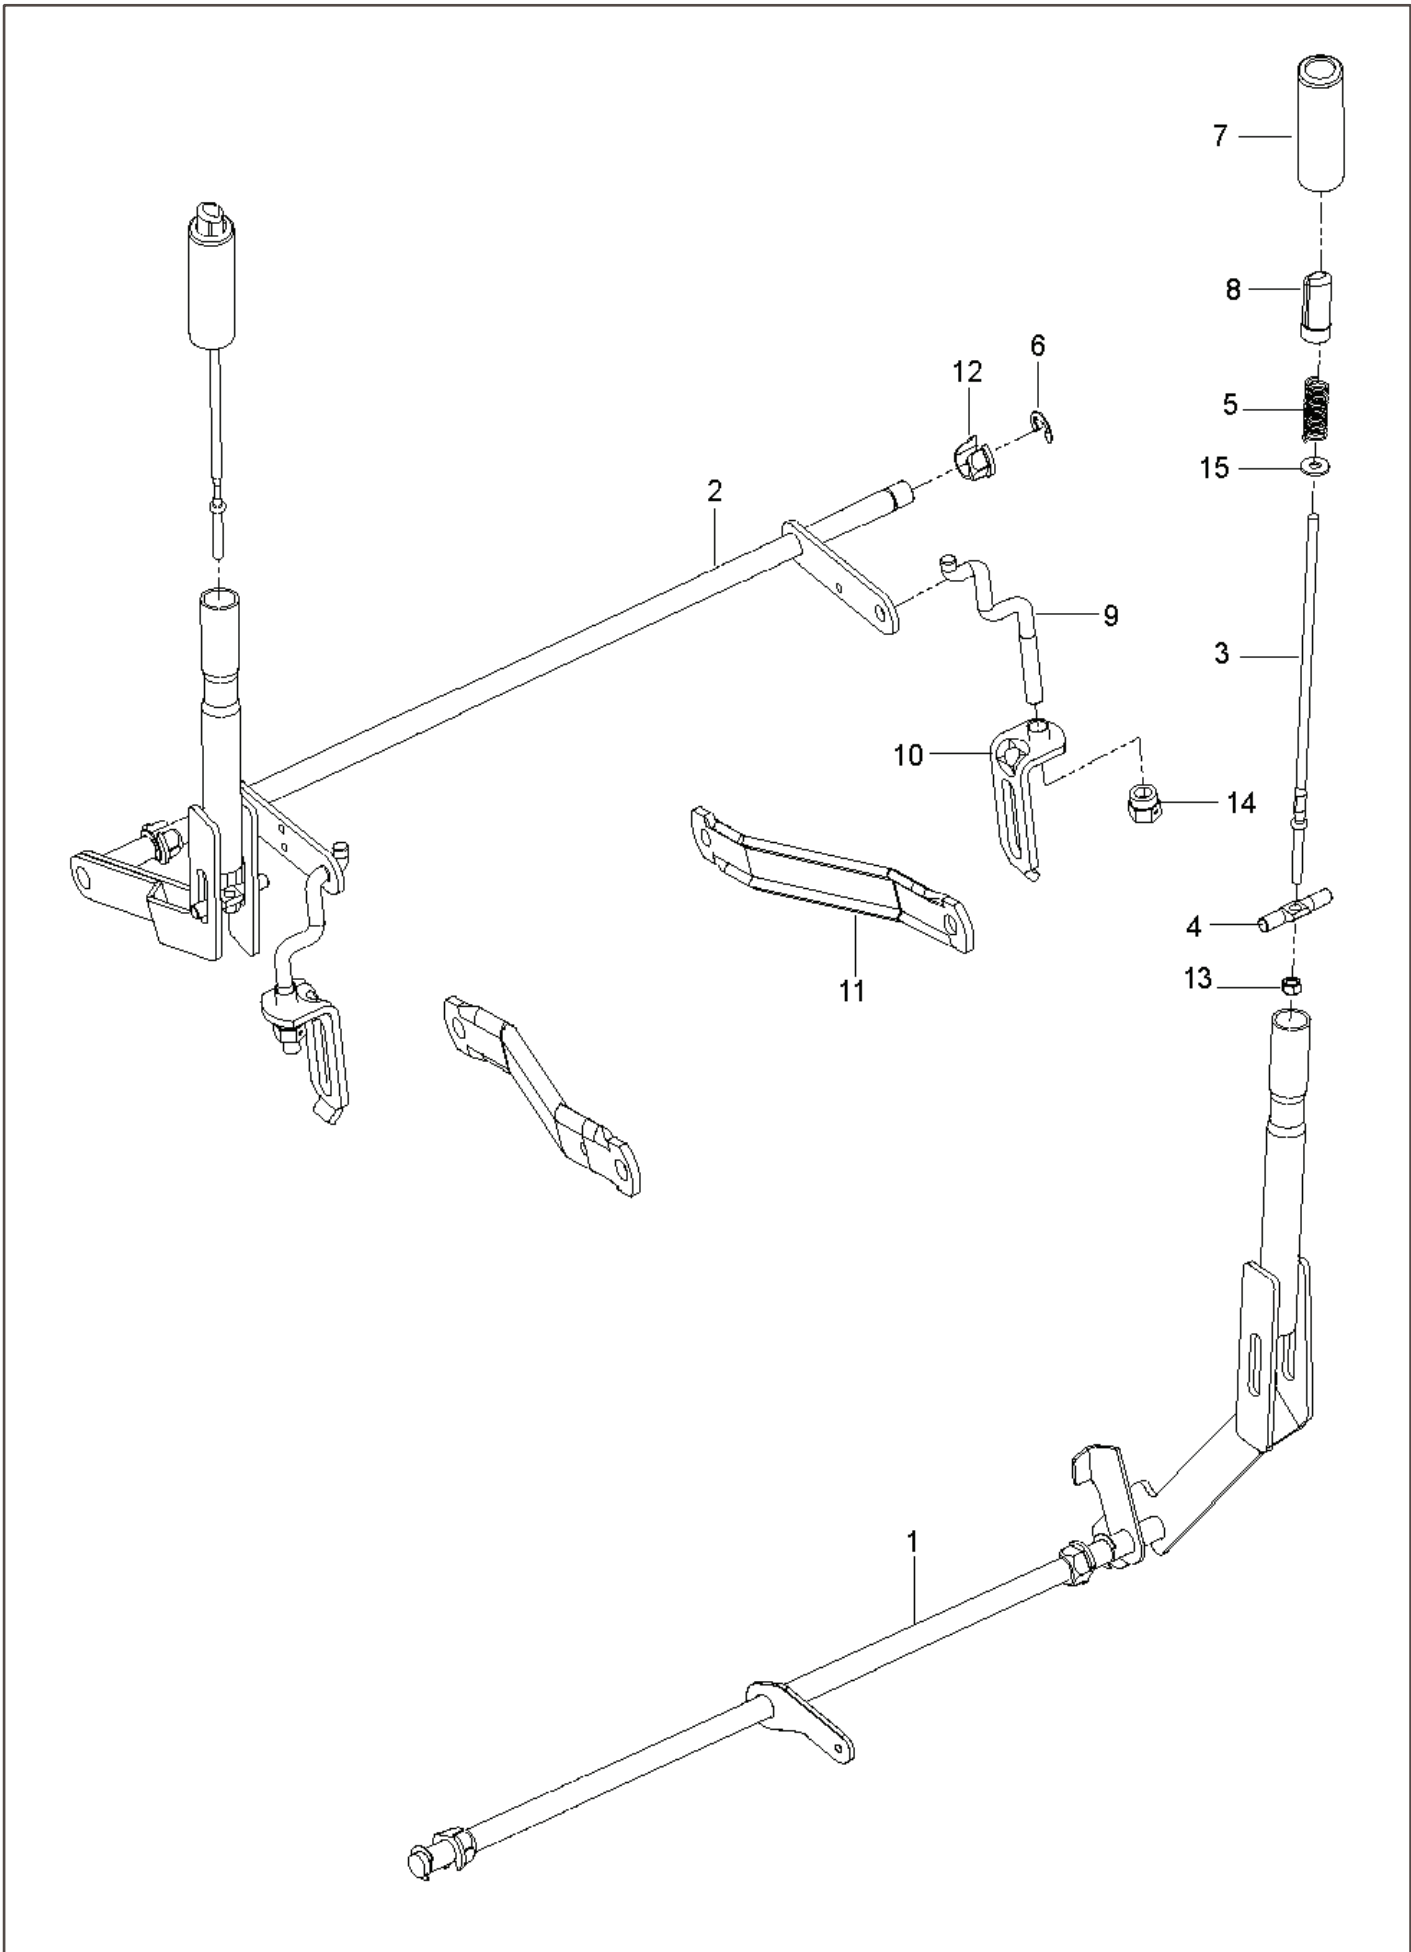

# **SPARE PARTS LIST**

---

REF.	PART NO.	DESCRIPTION	REMARK	QTY.	KIT
1	580435801	BRAKE LEVER ASSY		1	
2	586760202	LEVER	LIFT	1	
3	510422901	ROD		2	
4	580960401	ROD		2	
5	510030701	SPRING		2	
6	812000002	RETAINER RING		3	
7	510207201	GRIP		2	
8	510207301	BUTTON		2	
9	525847201	LINK		2	
10	522858601	ASSEMBLY		2	
11	532195185	ARM		2	
12	510184901	BUSHING		4	
13	539976978	NUT		2	
14	532175994	NUT		2	
15	819091216	WASHER		1	

REF.	PART NO.	DESCRIPTION	REMARK	QTY.	KIT
1	588017102	PLATE		1	
2a	532400008	CLUTCH		1	
2b	587241601	CLUTCH		1	
3	581881001	TUBE		1	
4	581881101	TUBE		1	
5	581886702	BRACKET		1	
6	532448145	ARM		1	
7	539101231	SPINDLE		1	
8	539110311	PULLEY		1	
9	587537401	PULLEY		1	
10	587660101	SPACER		1	
11	539132859	HEAT SHIELD		1	
12b	587633302	STOP		1	
12a	522442506	STOP		1	
13	587451202	GUARD		1	
14	539131604	MUFFLER ASSY		1	
15	532196105	SPRING		1	
16	532165391	GASKET		2	
17	872140508	BOLT		2	
18	872140506	BOLT		2	
19	874520656	BOLT		1	
20	581332803	BOLT		1	
21	874780852	BOLT		1	
22	817490512	SCREW		4	
23	817120616	SCREW		4	
24	539112899	NUT, 5/16-18, NYLOC		5	
25	539976979	NUT		2	
26	873800800	NUT		1	
27	539112670	WASHER		1	
28	532126197	WASHER		1	
29	819182212	WASHER		2	
30	819121414	WASHER		2	