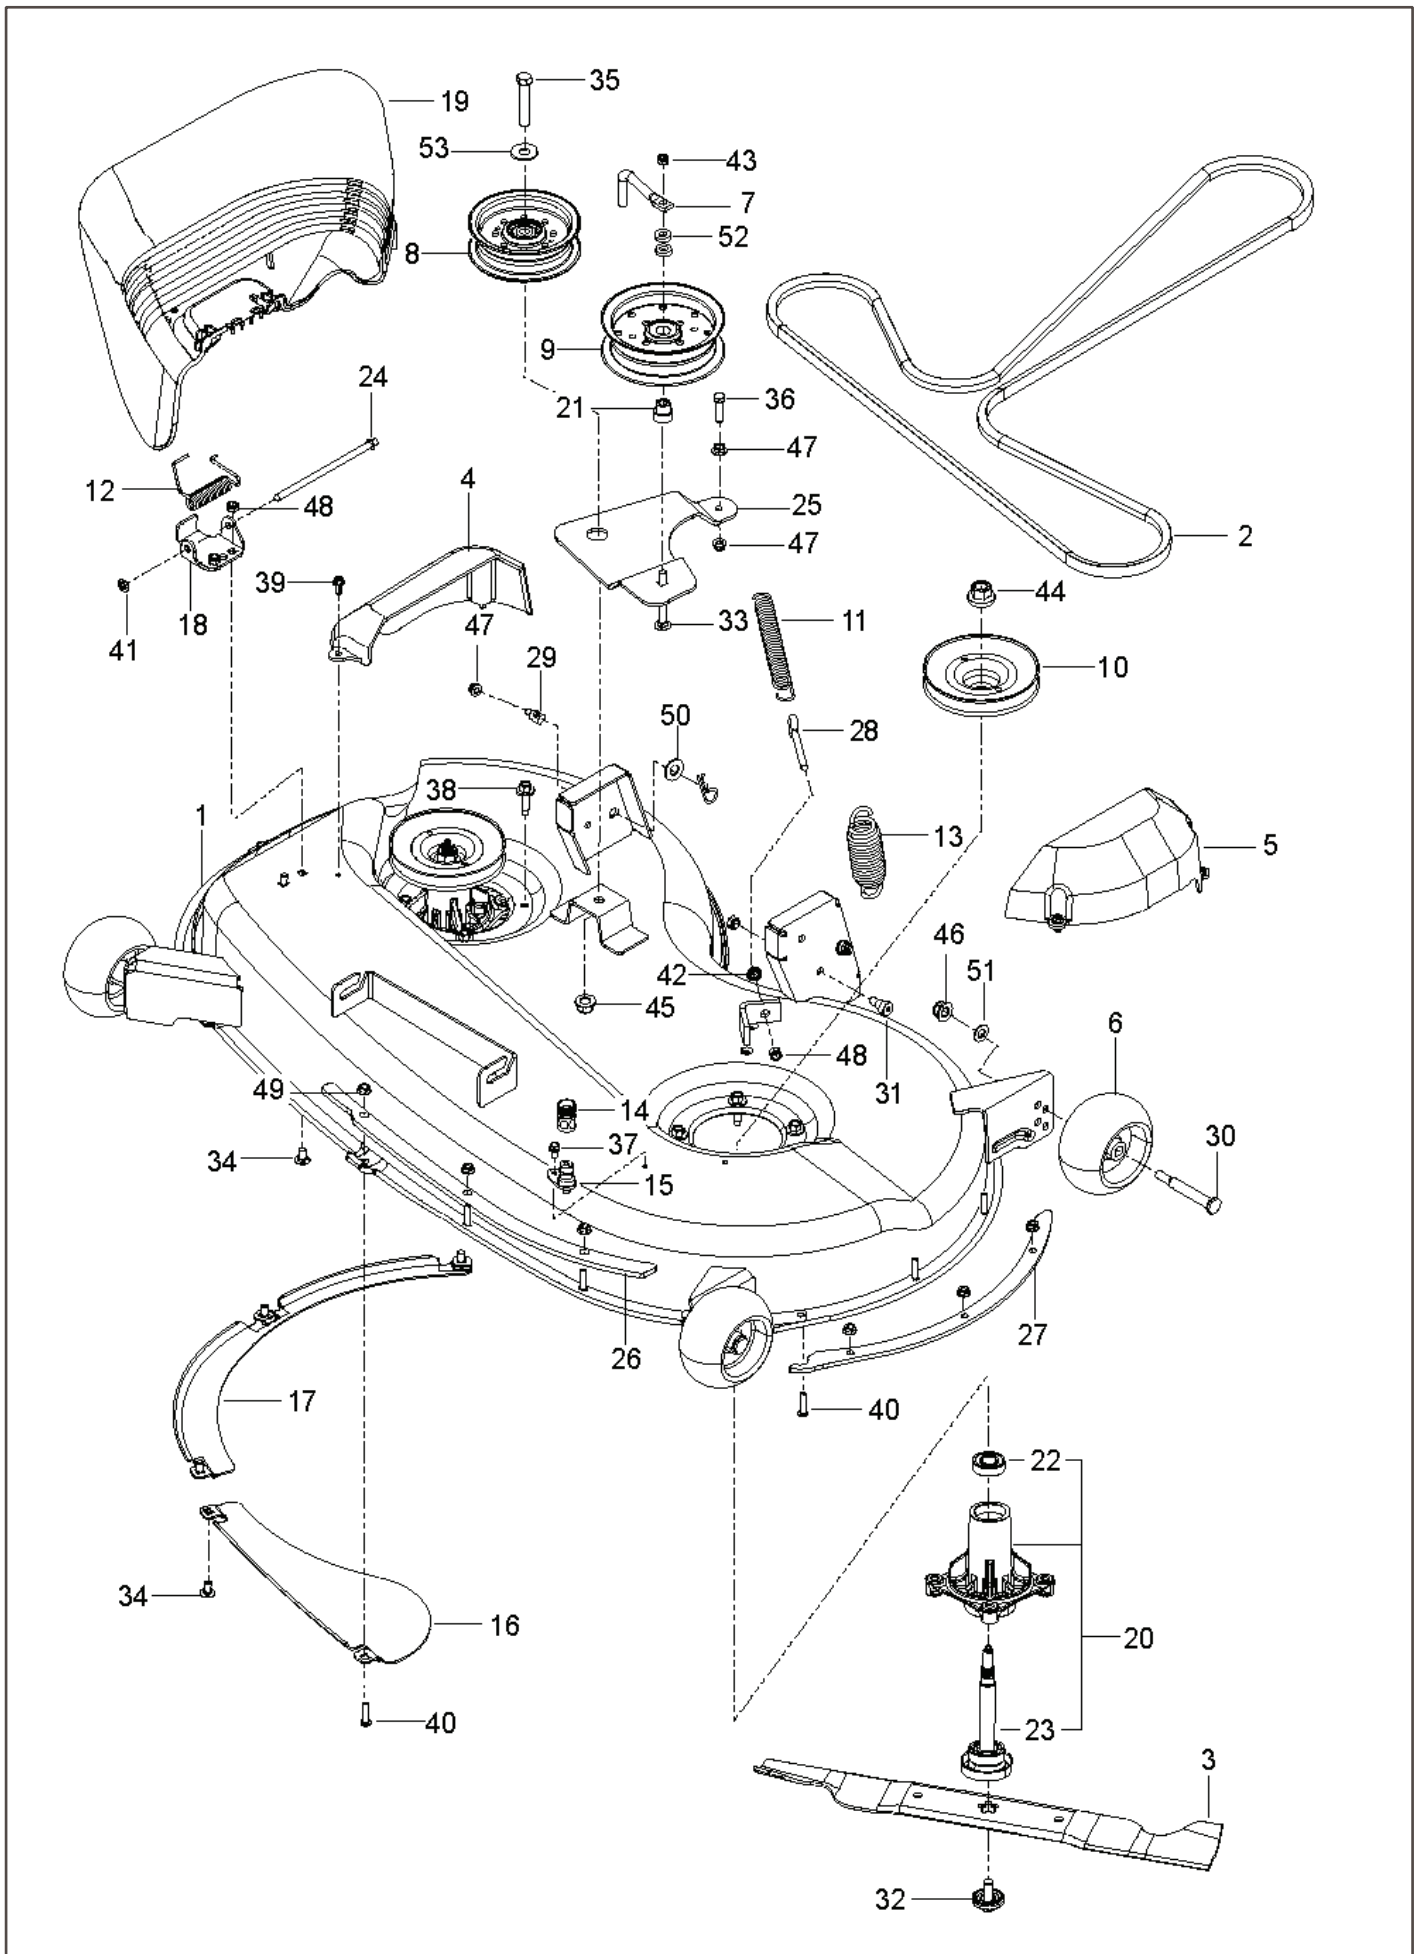

# **SPARE PARTS LIST**

---

REF.	PART NO.	DESCRIPTION	REMARK	QTY.	KIT
1	580435801	BRAKE LEVER ASSY		1	
2	586760202	LEVER	LIFT	1	
3	510422901	ROD		2	
4	580960401	ROD		2	
5	510030701	SPRING		2	
6	812000002	RETAINER RING		3	
7	510207201	GRIP		2	
8	510207301	BUTTON		2	
9	525847201	LINK		2	
10	522858601	ASSEMBLY		2	
11	532195185	ARM		2	
12	510184901	BUSHING		4	
13	539976978	NUT		2	
14	532175994	NUT		2	
15	819091216	WASHER		1	

REF.	PART NO.	DESCRIPTION	REMARK	QTY.	KIT
1	522744301	ASSEMBLY	w/ SAFETY DECALS	1	
2	539117245	V-BELT		1	
3	532405380	RIDE ON BLADE		2	
4	532405506	COVER		1	
5	597683301	COVER		1	
6	589527301	WHEEL		3	
7	522629701	KEEPER		1	
8	532196104	PULLEY		1	
9	589766101	PULLEY		1	
10	588586601	PULLEY		2	
11	582504001	SPRING		1	
12	532178102	SPRING		1	
13	539118762	SPRING		1	
14	532416405	COUPLING		1	
15	532415598	HOSE COUPLING		1	
16	532403149	PLATE		1	
17	532403150	PLATE		1	
18	532192557	HINGE		1	
19	532405357	DEFLECTOR		1	
20	587125201	MANDREL		2	
21	539112076	BUSHING		1	
22	585323901	BEARING		1	
23	587255601	SHAFT		2	
24	532131491	SHAFT		1	
25	588096402	ARM		1	
26	501063502	PLATE		1	
27	585317805	REINFORCEMENT PLATE		1	
28	539115574	EYE BOLT		1	
29	532195161	STUD		1	
30	532193406	BOLT		1	
31	539113621	SB 3/8-16 X 3/8 SKT HD ZD		2	
32	584309301	SCREW		2	
33	872110618	BOLT		1	
34	872140506	BOLT		6	
35	874780740	BOLT		1	
36	874520520	BOLT		1	
37	539991034	SCREW		1	
38	584953901	BOLT		8	
39	532137729	SCREW		4	
40	578296404	SCREW		6	
41	532110452	NUT		1	
42	539990585	NUT		3	
43	539200282	NUT		3	
44	532400234	NUT		2	
45	873900700	NUT		1	
46	873900600	NUT		3	
47	539112899	NUT, 5/16-18, NYLOC		3	
48	873800500	LOCK NUT		1	
49	873900400	NUT		6	
50	819212113	WASHER		2	
51	539990692	WASHER		3	
52	539109562	WASHER		2	
53	539104864	WASHER		1	