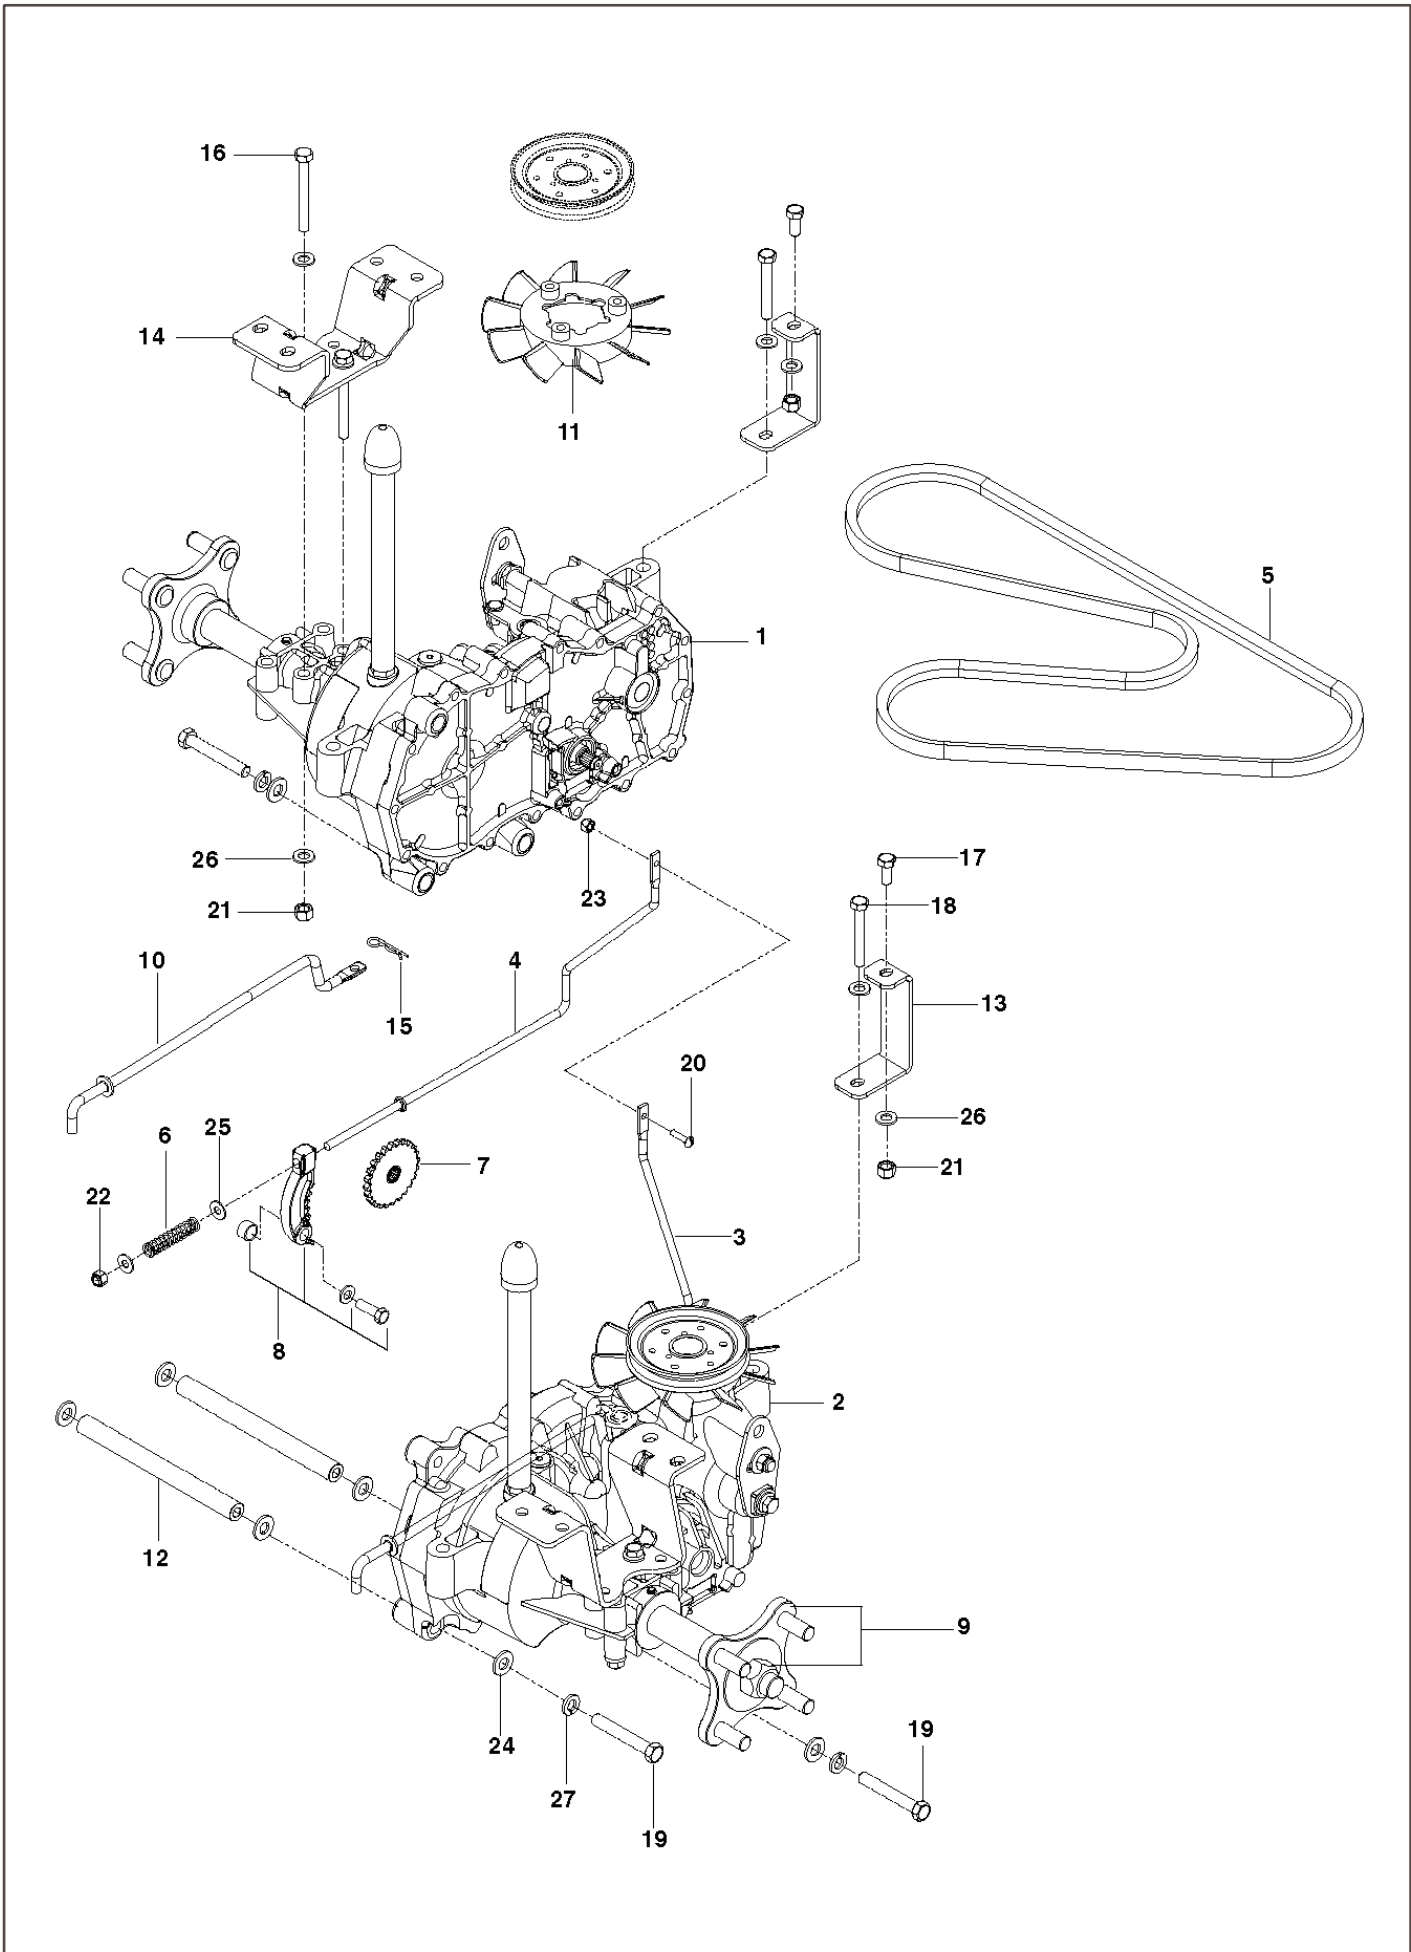

REF.	PART NO.	DESCRIPTION	REMARK	QTY.	KIT
1	510375601	TRANSMISSION		1	
2	510375602	TRANSMISSION		1	
3	574030501	LINKAGE		1	
4	574030502	LINKAGE		1	
5	539110411	BELT		1	
6	539110342	SPRING		2	
7	539120080	DISC		2	
8	539120079	ARM		2	
9	575507001	KIT		1	
10	522941101	LINKAGE		2	
11	539120785	HYDRO FAN		2	
12	510184104	SPACING TUBE		2	
13	580806502	SUPPORT		2	
14	580806602	BRACKET		2	
15	539976988	PIN		2	
16	874780544	BOLT		4	
17	874780512	SCREW		2	
18	874780536	BOLT		2	
19	874780640	SCREW		4	
20	874811012	SCREW		1	
21	873800500	LOCK NUT		8	
22	539976978	NUT		2	
23	539976977	NUT		1	
24	819131316	WASHER		8	
25	819091016	WASHER		4	
26	819111116	WASHER		14	
27	810030600	WASHER		4