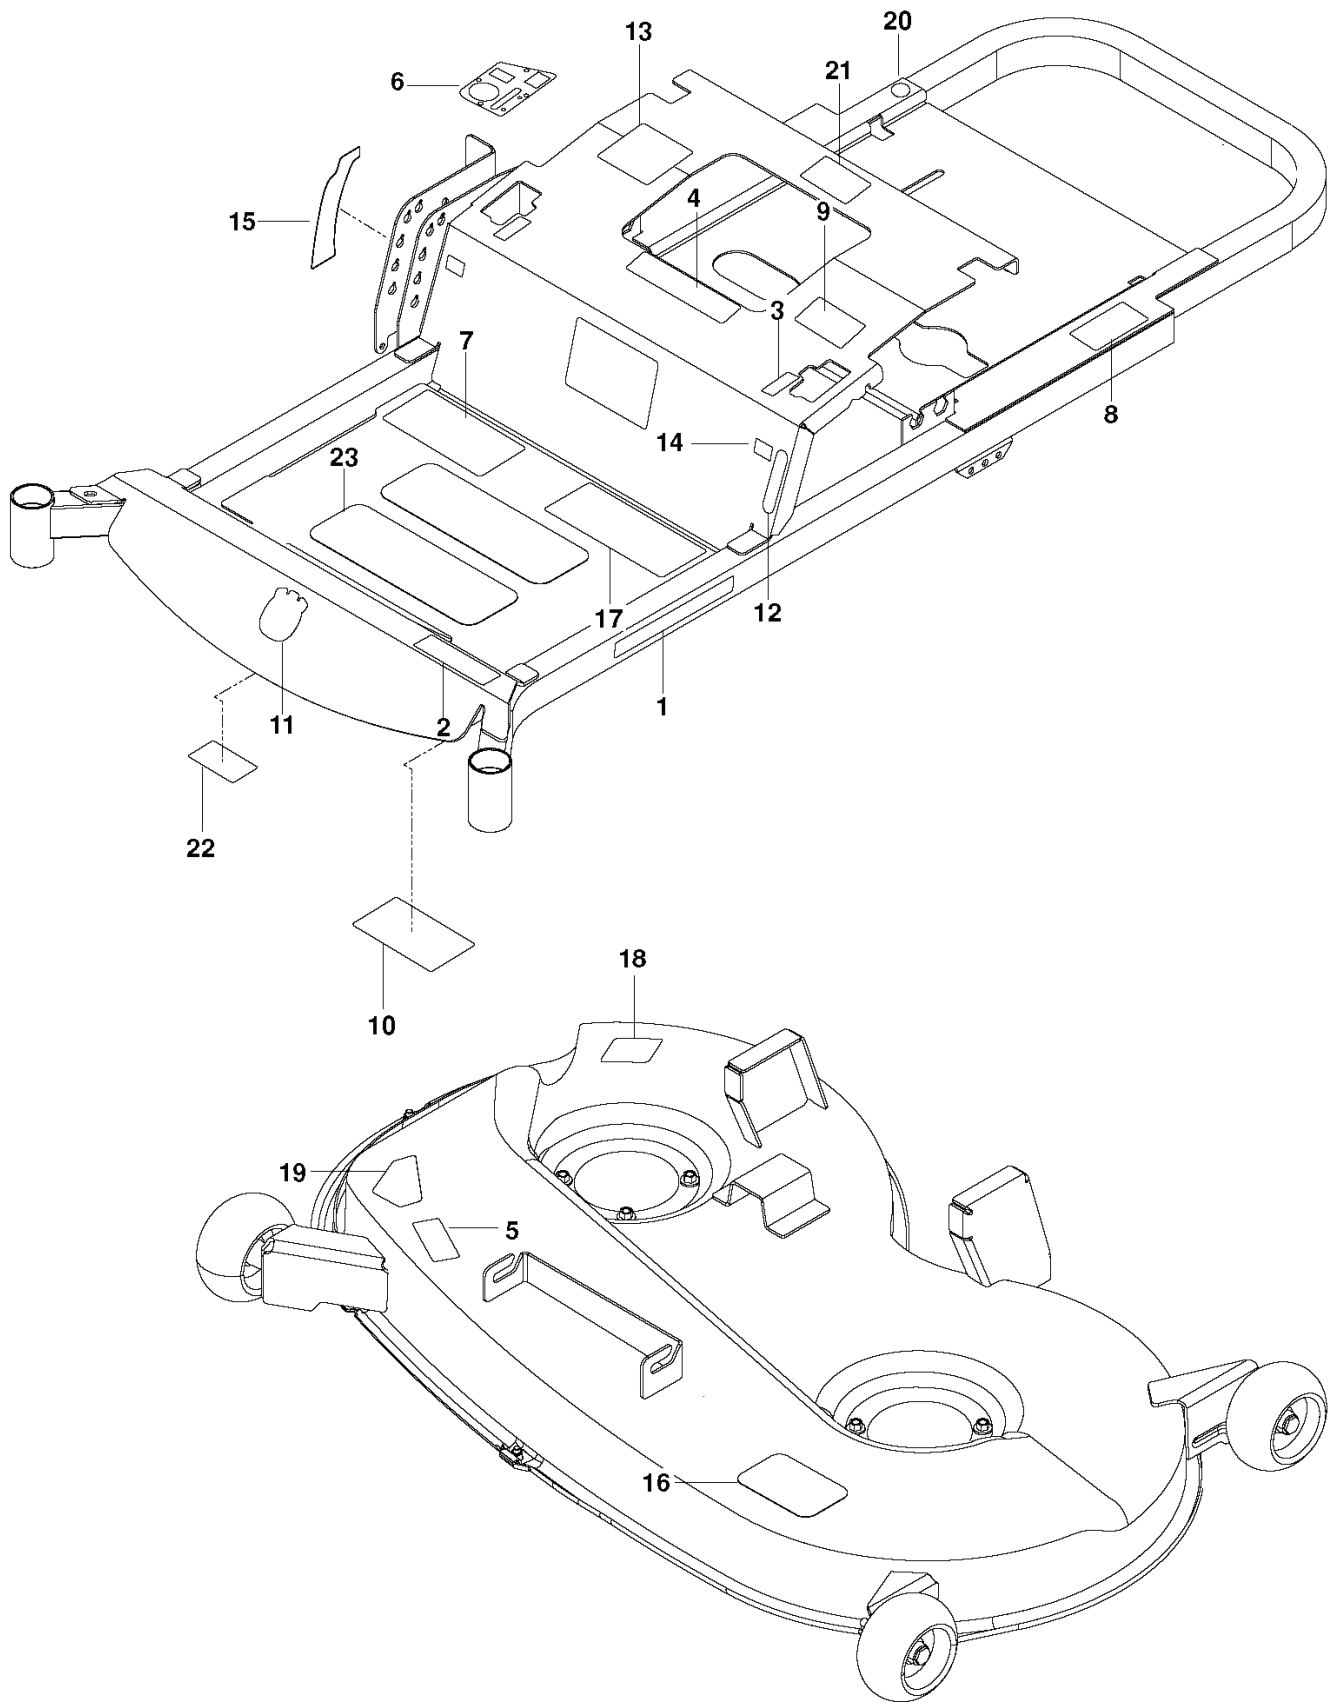

# **SPARE PARTS LIST**

---

REF.	PART NO.	DESCRIPTION	REMARK	QTY.	KIT
1	580435801	BRAKE LEVER ASSY		1	
2	586760202	LEVER	LIFT	1	
3	510422901	ROD		2	
4	580960401	ROD		2	
5	510030701	SPRING		2	
6	812000002	RETAINER RING		3	
7	510207201	GRIP		2	
8	510207301	BUTTON		2	
9	525847201	LINK		2	
10	522858601	ASSEMBLY		2	
11	532195185	ARM		2	
12	510184901	BUSHING		4	
13	539976978	NUT		2	
14	532175994	NUT		2	
15	819091216	WASHER		1	

REF.	PART NO.	DESCRIPTION	REMARK	QTY.	KIT
1	588017102	PLATE		1	
2a	532400008	CLUTCH		1	
2b	587241601	CLUTCH		1	
3	581881001	TUBE		1	
4	581881101	TUBE		1	
5	581886702	BRACKET		1	
6	532448145	ARM		1	
7	539101231	SPINDLE		1	
8	539110311	PULLEY		1	
9	587537401	PULLEY		1	
10	587660101	SPACER		1	
11	539132859	HEAT SHIELD		1	
12b	587633302	STOP		1	
12a	522442506	STOP		1	
13	587451202	GUARD		1	
14	539131604	MUFFLER ASSY		1	
15	532196105	SPRING		1	
16	532165391	GASKET		2	
17	872140508	BOLT		2	
18	872140506	BOLT		2	
19	874520656	BOLT		1	
20	581332803	BOLT		1	
21	874780852	BOLT		1	
22	817490512	SCREW		4	
23	817120616	SCREW		4	
24	539112899	NUT, 5/16-18, NYLOC		5	
25	539976979	NUT		2	
26	873800800	NUT		1	
27	539112670	WASHER		1	
28	532126197	WASHER		1	
29	819182212	WASHER		2	
30	819121414	WASHER		2	