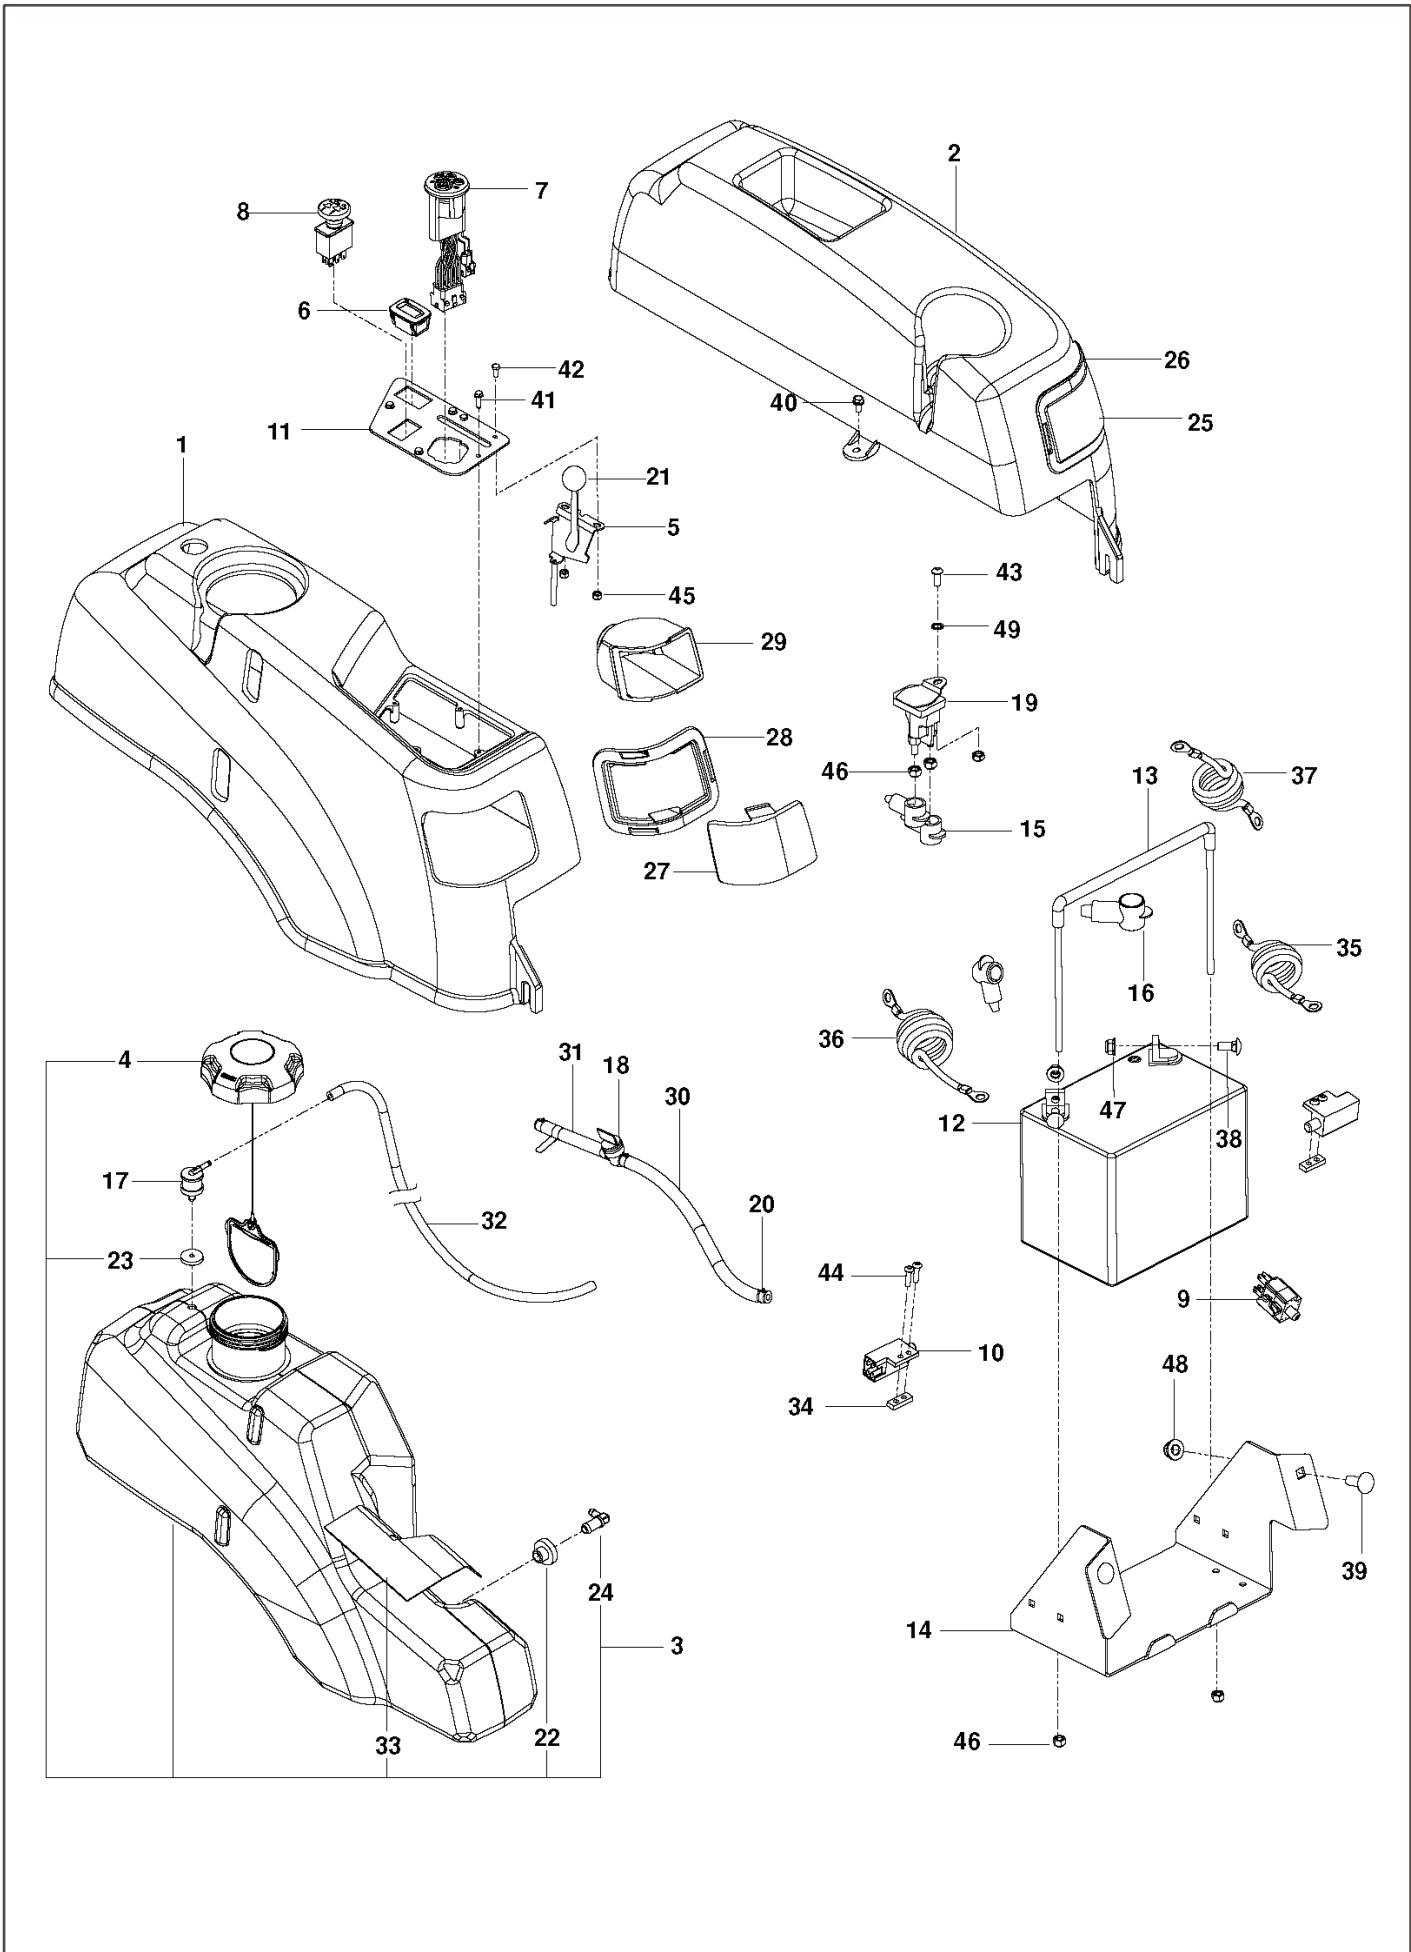

RZ 46i BF, 967277604-00, 2014-03

SPARE PARTS LIST

REF.	PART NO.	DESCRIPTION	REMARK	QTY.	KIT
1	580435801	BRAKE LEVER ASSY		1	
2	586760202	LEVER	LIFT	1	
3	510422901	ROD		2	
4	580960401	ROD		2	
5	510030701	SPRING		2	
6	812000002	RETAINER RING		3	
7	510207201	GRIP		2	
8	510207301	BUTTON		2	
9	525847201	LINK		2	
10	522858601	ASSEMBLY		2	
11	532195185	ARM		2	
12	510184901	BUSHING		4	
13	539976978	NUT		2	
14	532175994	NUT		2	
15	819091216	WASHER		1	

REF.	PART NO.	DESCRIPTION	REMARK	QTY.	KIT
1	510375601	TRANSMISSION		1	
2	510375602	TRANSMISSION		1	
3	574030501	LINKAGE		1	
4	574030502	LINKAGE		1	
5	539110411	BELT		1	
6	539110342	SPRING		2	
7	539120080	DISC		2	
8	539120079	ARM		2	
9	575507001	KIT		1	
10	522941101	LINKAGE		2	
11	539120785	HYDRO FAN		2	
12	510184104	SPACING TUBE		2	
13	580806502	SUPPORT		2	
14	580806602	BRACKET		2	
15	539976988	PIN		2	
16	874780544	BOLT		4	
17	874780512	SCREW		2	
18	874780536	BOLT		2	
19	874780640	SCREW		4	
20	874811012	SCREW		1	
21	873800500	LOCK NUT		8	
22	539976978	NUT		2	
23	539976977	NUT		1	
24	819131316	WASHER		8	
25	819091016	WASHER		4	
26	819111116	WASHER		14	
27	810030600	WASHER		4	