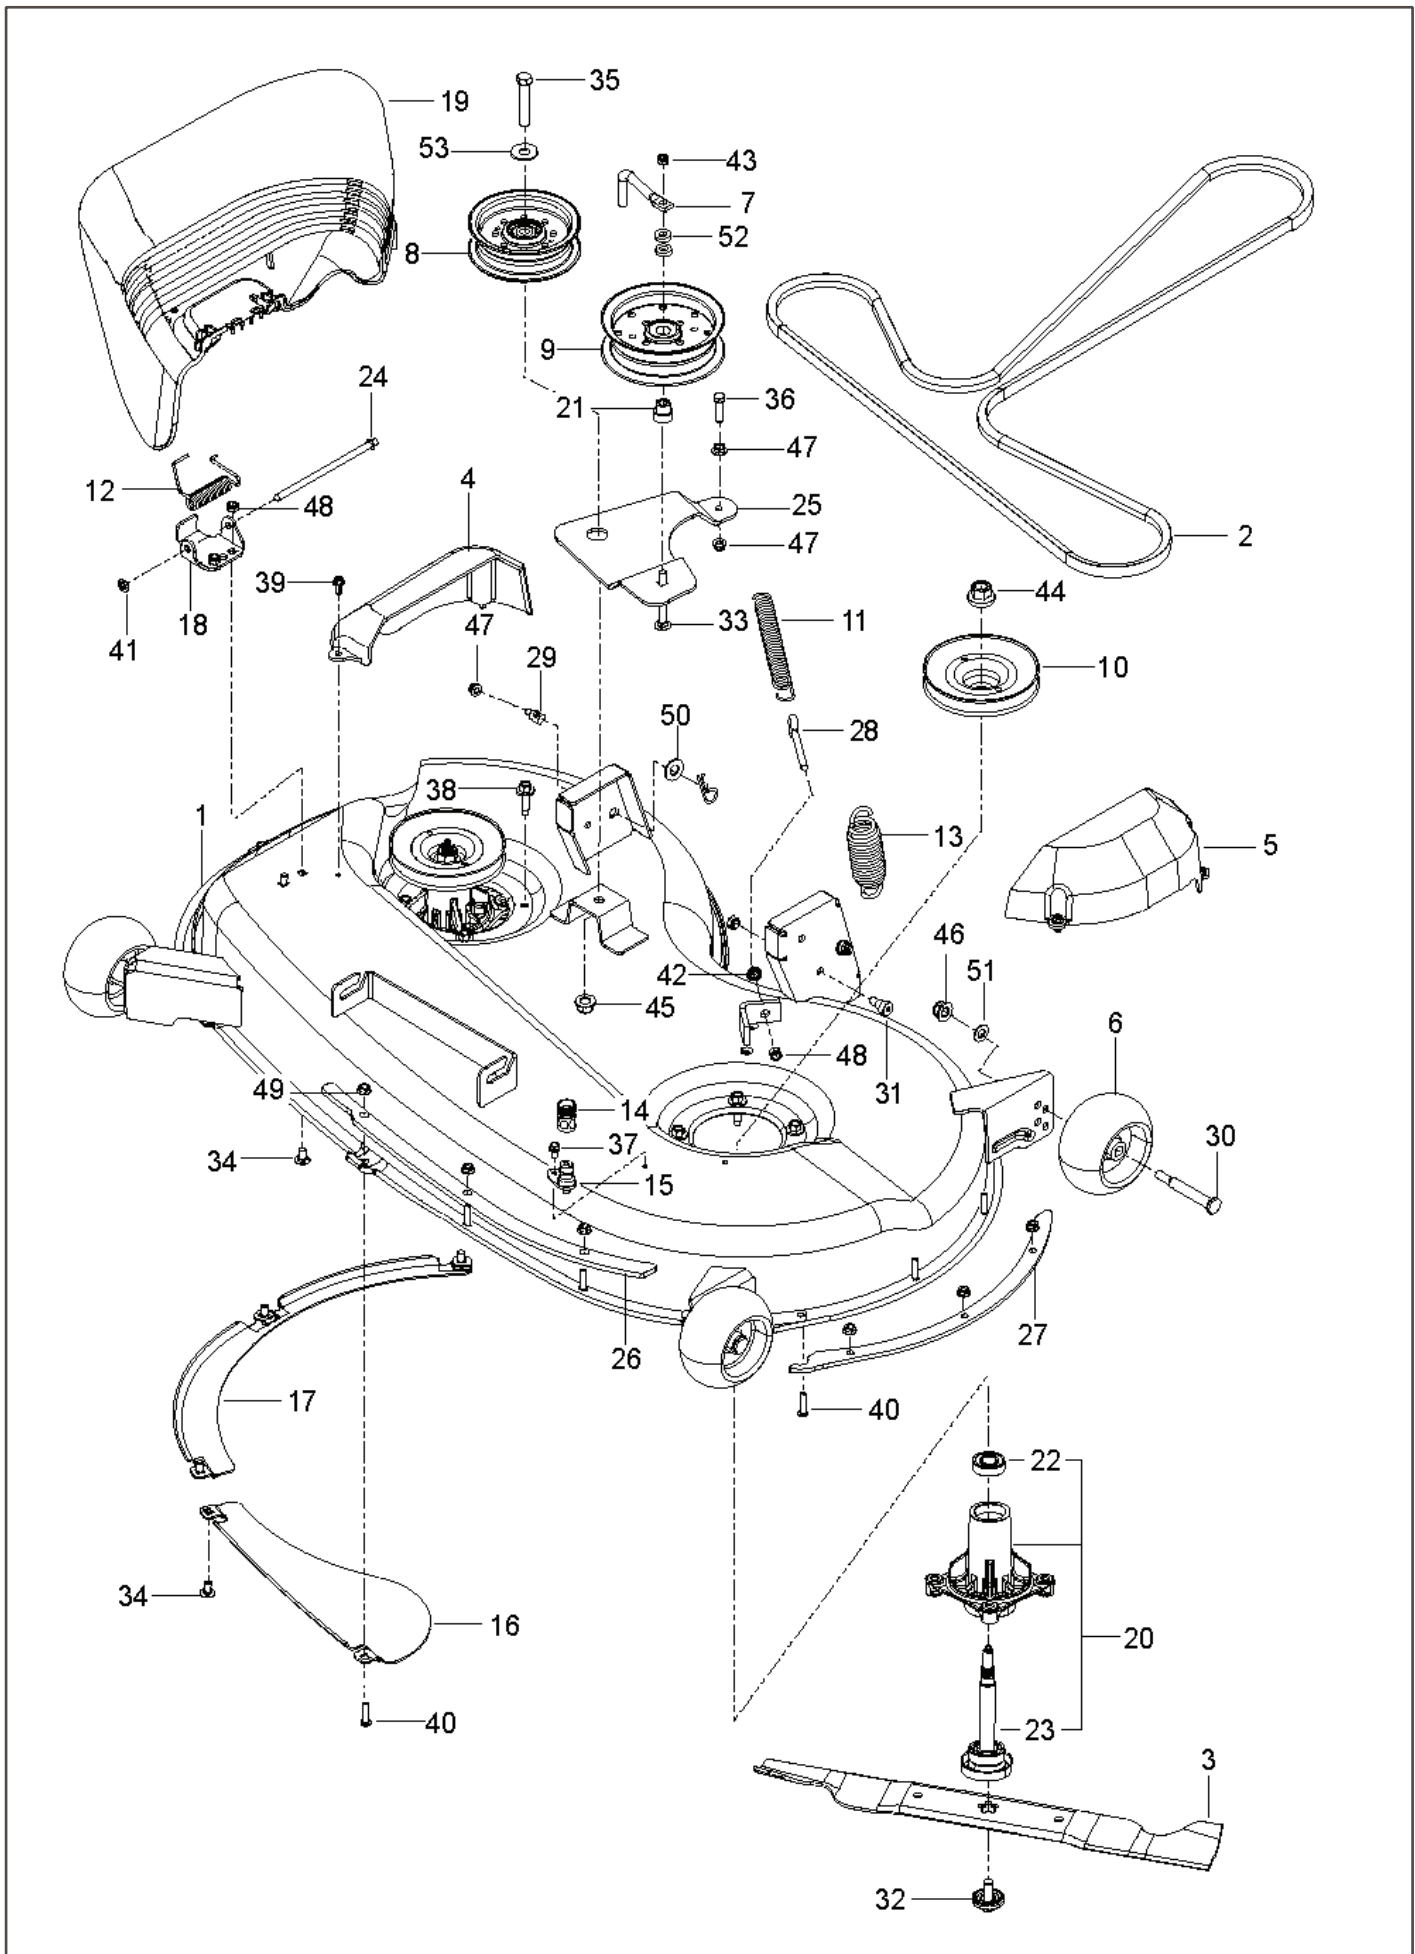

REF.	PART NO.	DESCRIPTION	REMARK	QTY.	KIT
1	522744301	ASSEMBLY	w/ SAFETY DECALS	1	
2	539117245	V-BELT		1	
3	532405380	RIDE ON BLADE		2	
4	532405506	COVER		1	
5	597683301	COVER		1	
6	589527301	WHEEL		3	
7	522629701	KEEPER		1	
8	532196104	PULLEY		1	
9	589766101	PULLEY		1	
10	588586601	PULLEY		2	
11	582504001	SPRING		1	
12	532178102	SPRING		1	
13	539118762	SPRING		1	
14	532416405	COUPLING		1	
15	532415598	HOSE COUPLING		1	
16	532403149	PLATE		1	
17	532403150	PLATE		1	
18	532192557	HINGE		1	
19	532405357	DEFLECTOR		1	
20	587125201	MANDREL		2	
21	539112076	BUSHING		1	
22	585323901	BEARING		1	
23	587255601	SHAFT		2	
24	532131491	SHAFT		1	
25	588096402	ARM		1	
26	501063502	PLATE		1	
27	585317805	REINFORCEMENT PLATE		1	
28	539115574	EYE BOLT		1	
29	532195161	STUD		1	
30	532193406	BOLT		1	
31	539113621	SB 3/8-16 X 3/8 SKT HD ZD		2	
32	584309301	SCREW		2	
33	872110618	BOLT		1	
34	872140506	BOLT		6	
35	874780740	BOLT		1	
36	874520520	BOLT		1	
37	539991034	SCREW		1	
38	584953901	BOLT		8	
39	532137729	SCREW		4	
40	578296404	SCREW		6	
41	532110452	NUT		1	
42	539990585	NUT		3	
43	539200282	NUT		3	
44	532400234	NUT		2	
45	873900700	NUT		1	
46	873900600	NUT		3	
47	539112899	NUT, 5/16-18, NYLOC		3	
48	873800500	LOCK NUT		1	
49	873900400	NUT		6	
50	819212113	WASHER		2	
51	539990692	WASHER		3	
52	539109562	WASHER		2	
53	539104864	WASHER		1