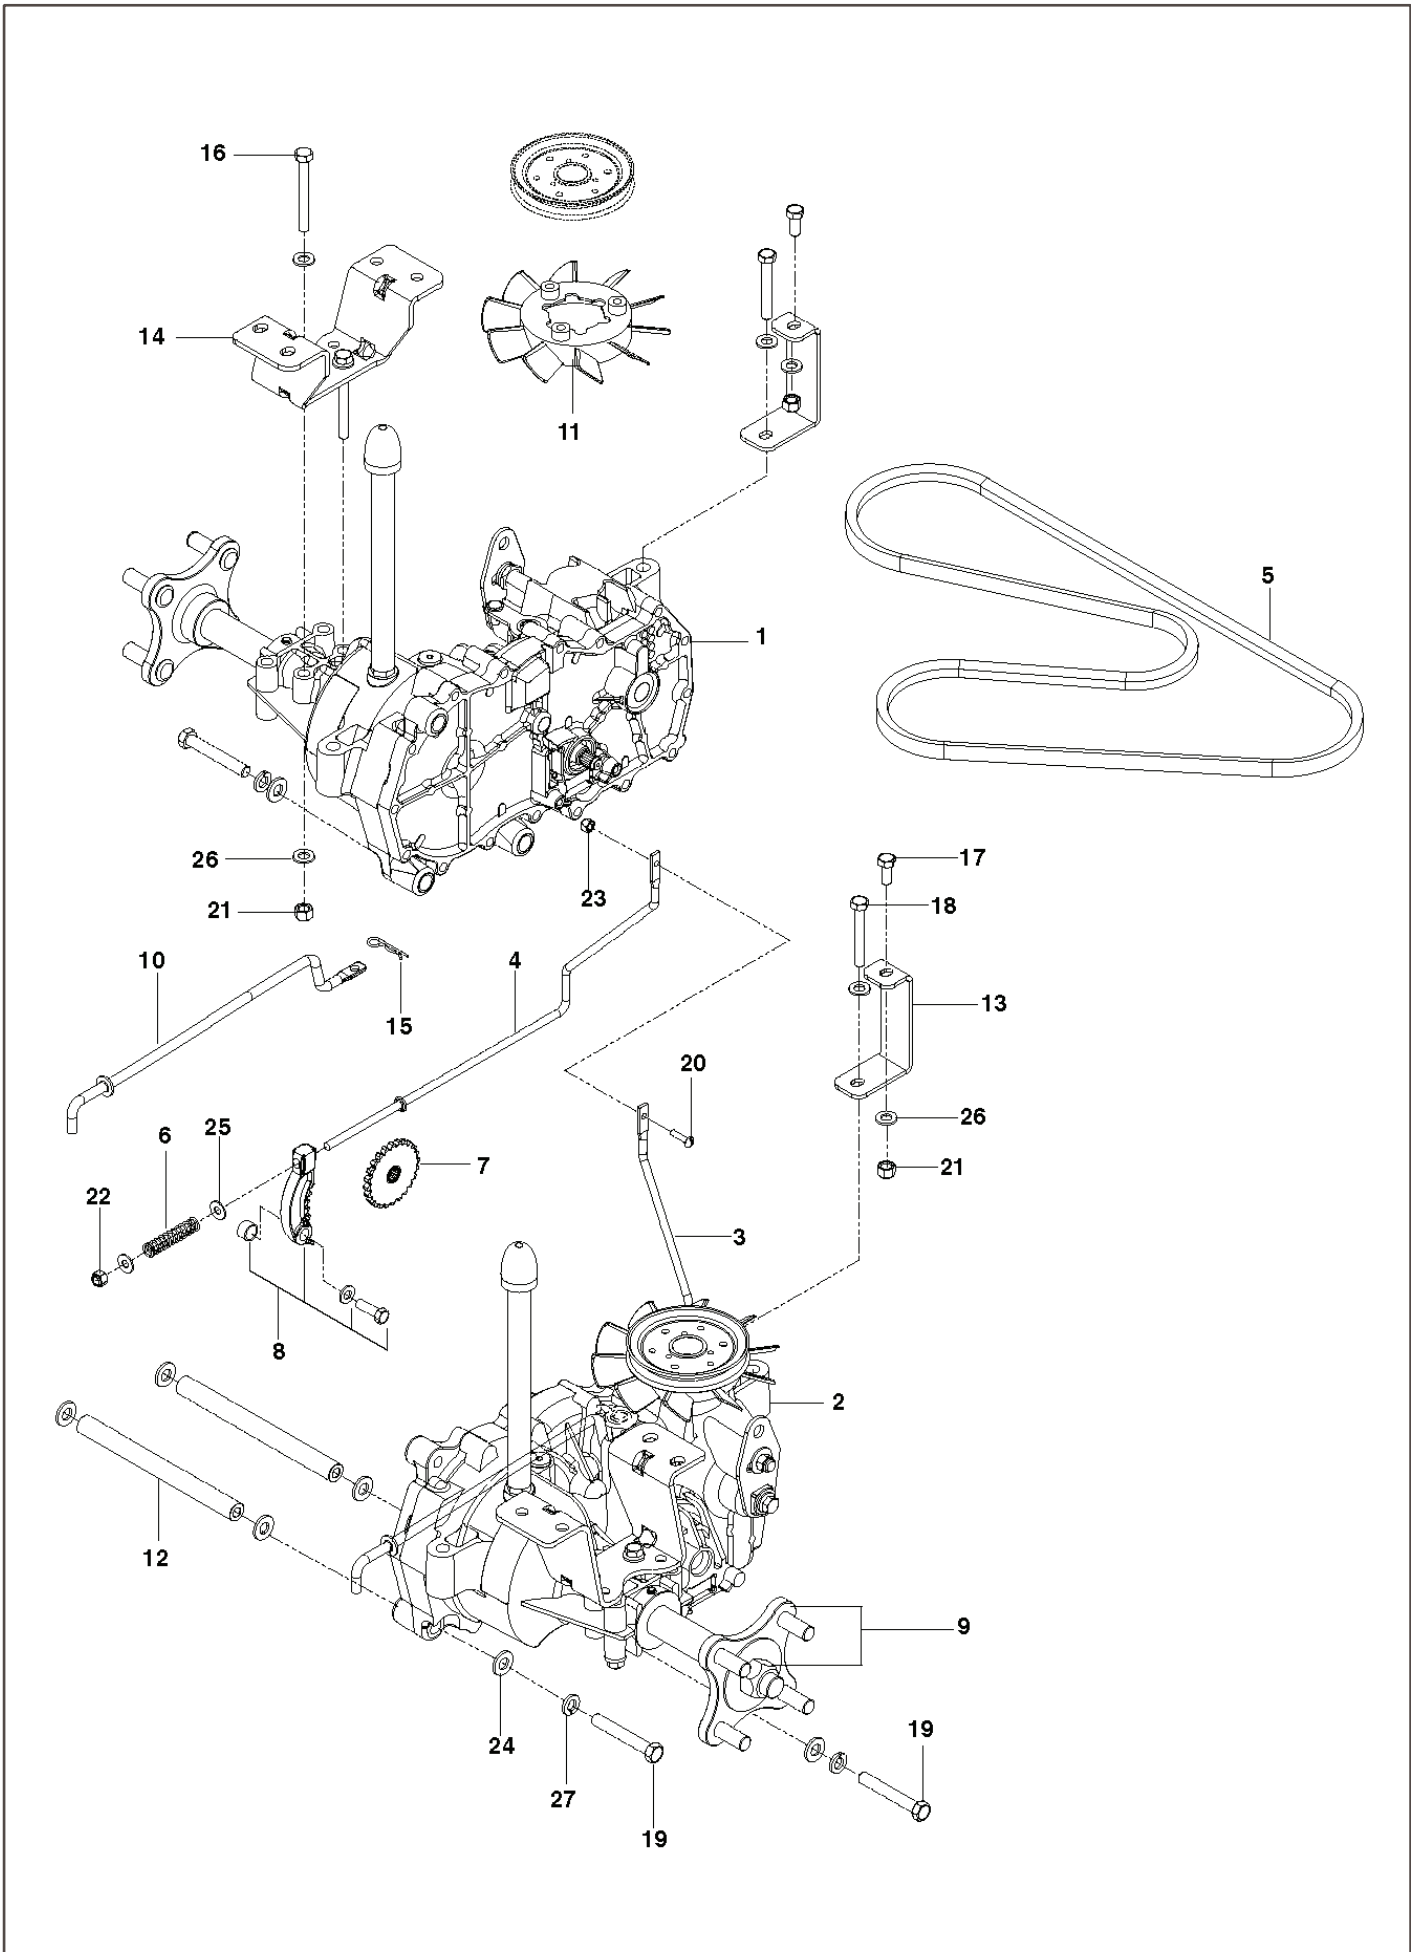

RZ 46i BF, 967277604-00, 2014-03

SPARE PARTS LIST

REF.	PART NO.	DESCRIPTION	REMARK	QTY.	KIT
1	580435801	BRAKE LEVER ASSY		1	
2	586760202	LEVER	LIFT	1	
3	510422901	ROD		2	
4	580960401	ROD		2	
5	510030701	SPRING		2	
6	812000002	RETAINER RING		3	
7	510207201	GRIP		2	
8	510207301	BUTTON		2	
9	525847201	LINK		2	
10	522858601	ASSEMBLY		2	
11	532195185	ARM		2	
12	510184901	BUSHING		4	
13	539976978	NUT		2	
14	532175994	NUT		2	
15	819091216	WASHER		1	

REF.	PART NO.	DESCRIPTION	REMARK	QTY.	KIT
1	510375601	TRANSMISSION		1	
2	510375602	TRANSMISSION		1	
3	574030501	LINKAGE		1	
4	574030502	LINKAGE		1	
5	539110411	BELT		1	
6	539110342	SPRING		2	
7	539120080	DISC		2	
8	539120079	ARM		2	
9	575507001	KIT		1	
10	522941101	LINKAGE		2	
11	539120785	HYDRO FAN		2	
12	510184104	SPACING TUBE		2	
13	580806502	SUPPORT		2	
14	580806602	BRACKET		2	
15	539976988	PIN		2	
16	874780544	BOLT		4	
17	874780512	SCREW		2	
18	874780536	BOLT		2	
19	874780640	SCREW		4	
20	874811012	SCREW		1	
21	873800500	LOCK NUT		8	
22	539976978	NUT		2	
23	539976977	NUT		1	
24	819131316	WASHER		8	
25	819091016	WASHER		4	
26	819111116	WASHER		14	
27	810030600	WASHER		4	