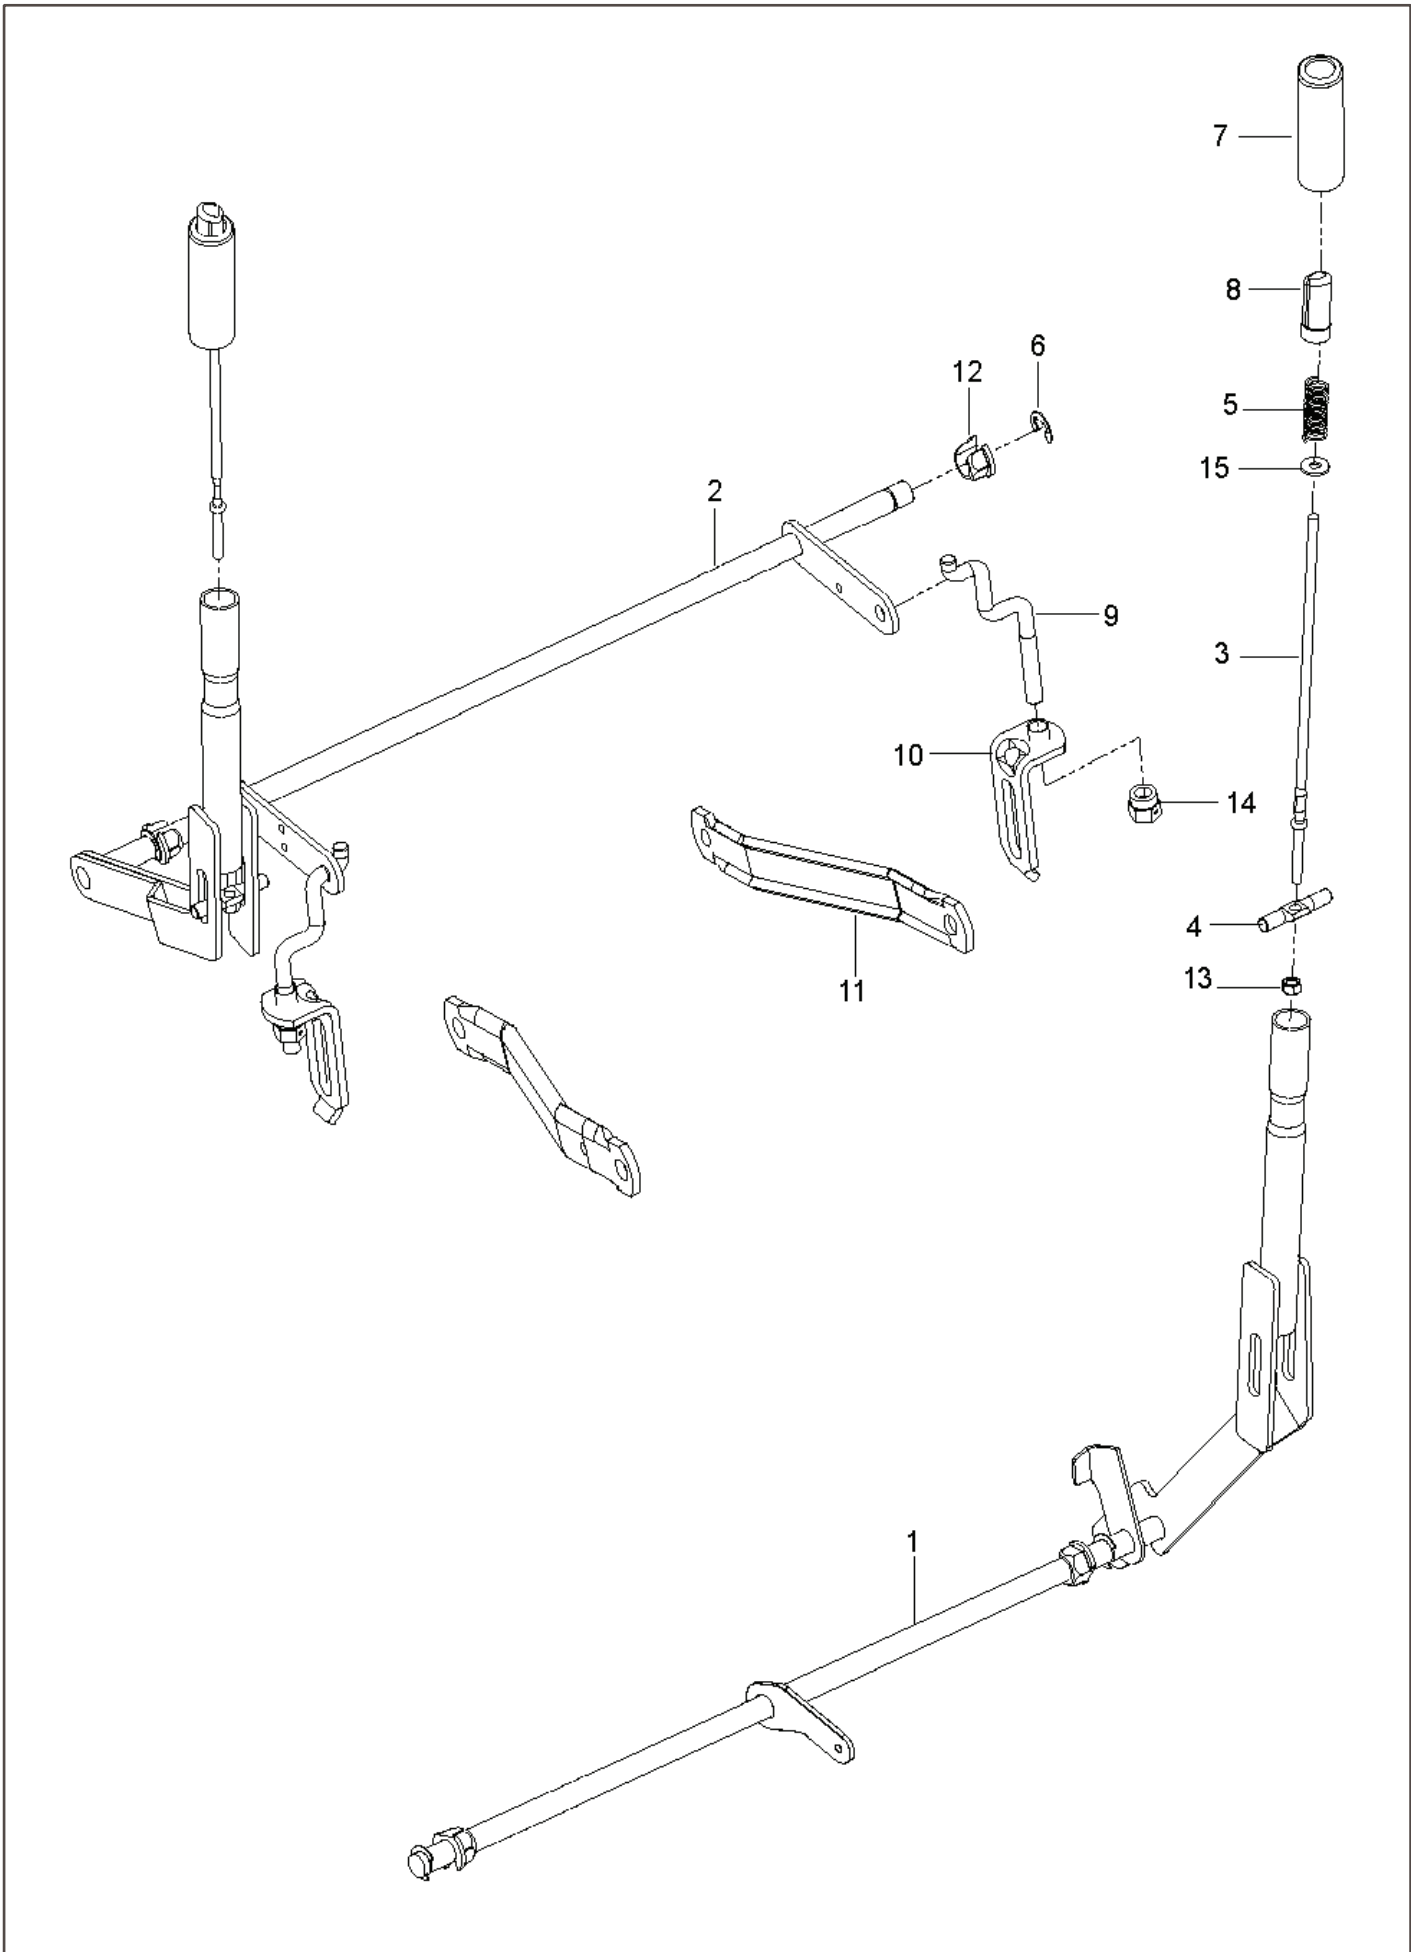

RZ 46i BF, 967277604-00, 2014-03

SPARE PARTS LIST

REF.	PART NO.	DESCRIPTION	REMARK	QTY.	KIT
1	580435801	BRAKE LEVER ASSY		1	
2	586760202	LEVER	LIFT	1	
3	510422901	ROD		2	
4	580960401	ROD		2	
5	510030701	SPRING		2	
6	812000002	RETAINER RING		3	
7	510207201	GRIP		2	
8	510207301	BUTTON		2	
9	525847201	LINK		2	
10	522858601	ASSEMBLY		2	
11	532195185	ARM		2	
12	510184901	BUSHING		4	
13	539976978	NUT		2	
14	532175994	NUT		2	
15	819091216	WASHER		1	

REF.	PART NO.	DESCRIPTION	REMARK	QTY.	KIT
1	510375601	TRANSMISSION		1	
2	510375602	TRANSMISSION		1	
3	574030501	LINKAGE		1	
4	574030502	LINKAGE		1	
5	539110411	BELT		1	
6	539110342	SPRING		2	
7	539120080	DISC		2	
8	539120079	ARM		2	
9	575507001	KIT		1	
10	522941101	LINKAGE		2	
11	539120785	HYDRO FAN		2	
12	510184104	SPACING TUBE		2	
13	580806502	SUPPORT		2	
14	580806602	BRACKET		2	
15	539976988	PIN		2	
16	874780544	BOLT		4	
17	874780512	SCREW		2	
18	874780536	BOLT		2	
19	874780640	SCREW		4	
20	874811012	SCREW		1	
21	873800500	LOCK NUT		8	
22	539976978	NUT		2	
23	539976977	NUT		1	
24	819131316	WASHER		8	
25	819091016	WASHER		4	
26	819111116	WASHER		14	
27	810030600	WASHER		4	