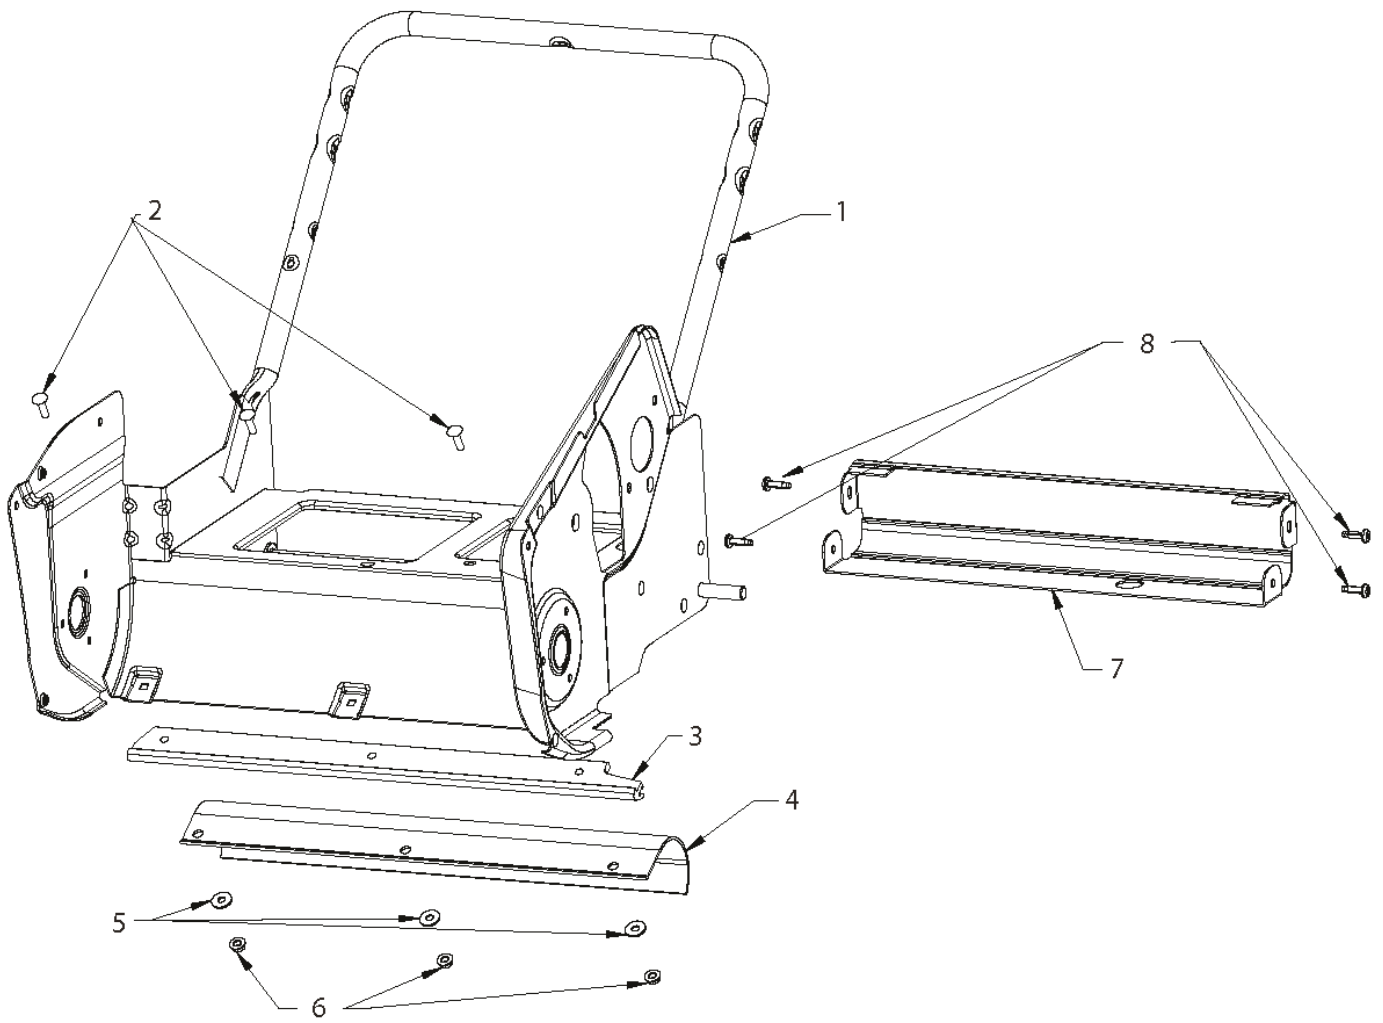

ST 121E, 96181000903, 2013-05

SPARE PARTS LIST

06.03.001-D

REF.	PART NO.	DESCRIPTION	REMARK	QTY.	KIT
1	532442759	BLADE		1	
2	580855501	BEARING SUPPORT		1	
3	532437622	BEARING		1	
4	812000028	CLIP		1	
5	817060408	SCREW		1	
6	532437617	AUGER		1	
7	580855401	PLATE		1	
8	532437620	PIN		1	
9	532199687	SCREW		1	
10	872110407	BOLT		1	
11	819091016	WASHER		1	
12	532132004	NUT		1	

06.02.013-A

REF.	PART NO.	DESCRIPTION	REMARK	QTY.	KIT
1	580811201	ENGINE	LCT - PW5HK1865018Y	1	
2	580850201	SWITCH		1	
3	532436235	PRIMER		1	
4	532434857	SPACER		1	
5	532435578	SCREW		1	
6	532150406	BOLT		1	
7	532434874	LEVER		1	
8	817411312	SCREW		1	
9	532443424	COVER		1	
10	532443070	HANDLE		1	
11	532443935	KIT		1	

06.00.002-A

REF.	PART NO.	DESCRIPTION	REMARK	QTY.	KIT
1	532444723	FRAME		1	
2	872110407	BOLT		1	
3	580502601	SCRAPER		1	
4	532442146	SCRAPER		1	
5	819091216	WASHER		1	
6	532191730	NUT		1	
7	532443423	SUPPORT		1	
8	532442250	SCREW		1	

06.07.005-A

REF.	PART NO.	DESCRIPTION	REMARK	QTY.	KIT
1	532443432	HANDLE		1	
2	532443433	BAIL		1	
3	532443021	ADJUSTER		1	
4	532199255	PEN		1	
5	532442248	NUT		1	
6	873970500	NUT		1	
7	532437506	DECAL		1	
8	532443938	RING		1	
9	532443939	CHUTE		1	
10	532443940	PULLEY		1	
11	532436806	CABLE		1	
12	532436805	CABLE		1	
13	532436890	HANDLE		1	
14	532442835	GRIP		1	
15	532444749	WASHER		1	
16	532435417	NUT		1	
17	817411312	SCREW		1	
18	580664501	SPRING		1	
19	532434878	ARM		1	
20	580855601	PLATE		1	
21	532442250	SCREW		1	
22	532145006	CLIP		1	
23	580855901	BRACKET		1	
24	532184471	SCREW		1	
25	810040400	WASHER		1	
26	532442234	ROPE		1	
27	532132004	NUT		1	