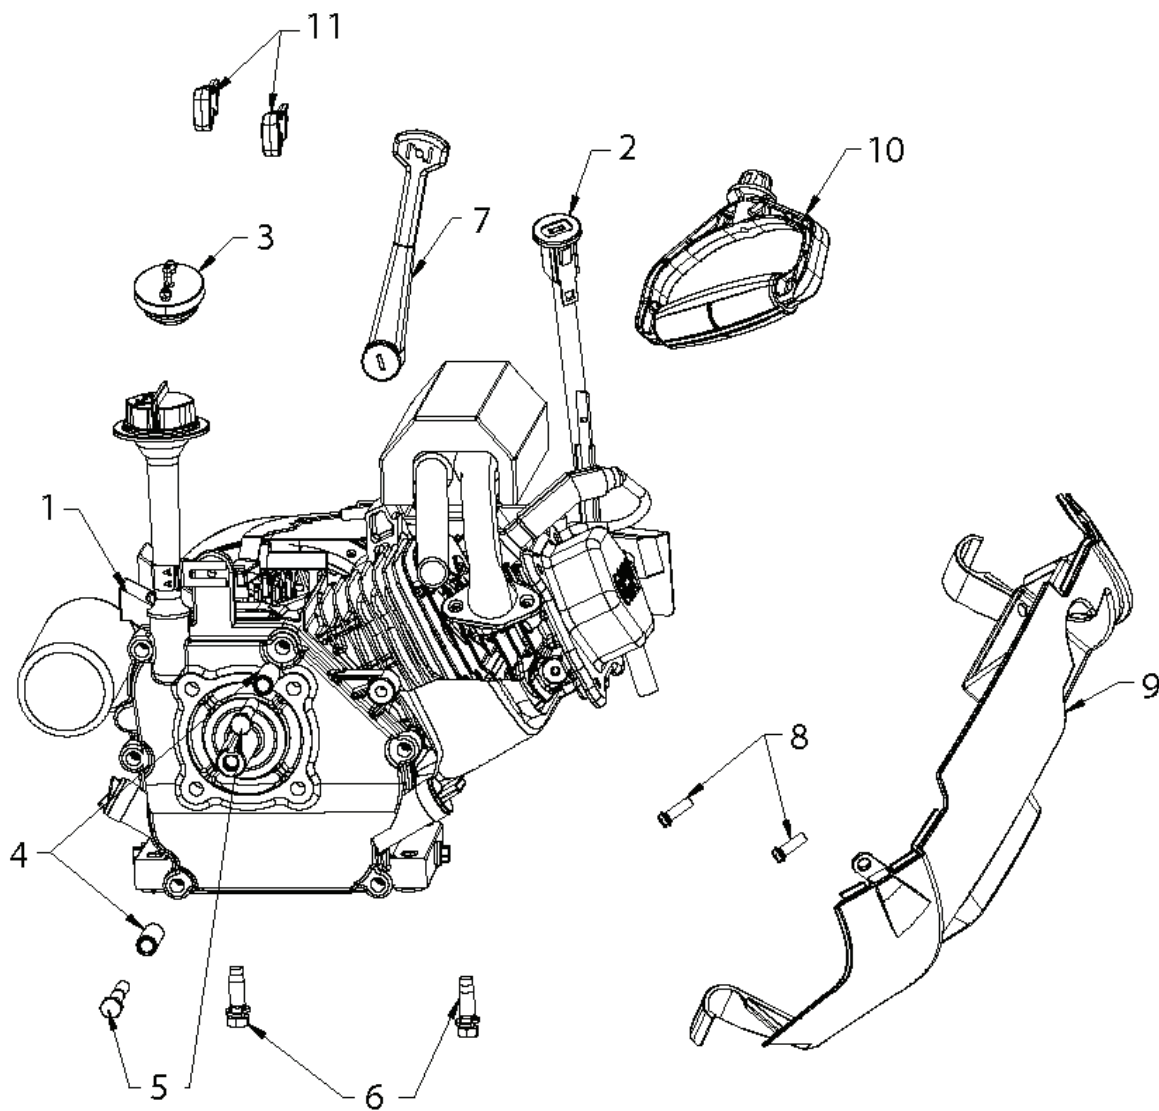

ST 121E, 96181000903, 2013-05

SPARE PARTS LIST

06.03.001-D

REF.	PART NO.	DESCRIPTION	REMARK	QTY.	KIT
1	532442759	BLADE		1	
2	580855501	BEARING SUPPORT		1	
3	532437622	BEARING		1	
4	812000028	CLIP		1	
5	817060408	SCREW		1	
6	532437617	AUGER		1	
7	580855401	PLATE		1	
8	532437620	PIN		1	
9	532199687	SCREW		1	
10	872110407	BOLT		1	
11	819091016	WASHER		1	
12	532132004	NUT		1	

06.02.013-A

REF.	PART NO.	DESCRIPTION	REMARK	QTY.	KIT
1	580811201	ENGINE	LCT - PW5HK1865018Y	1	
2	580850201	SWITCH		1	
3	532436235	PRIMER		1	
4	532434857	SPACER		1	
5	532435578	SCREW		1	
6	532150406	BOLT		1	
7	532434874	LEVER		1	
8	817411312	SCREW		1	
9	532443424	COVER		1	
10	532443070	HANDLE		1	
11	532443935	KIT		1	

06.00.002-A

REF.	PART NO.	DESCRIPTION	REMARK	QTY.	KIT
1	532444723	FRAME		1	
2	872110407	BOLT		1	
3	580502601	SCRAPER		1	
4	532442146	SCRAPER		1	
5	819091216	WASHER		1	
6	532191730	NUT		1	
7	532443423	SUPPORT		1	
8	532442250	SCREW		1	

06.07.005-A

REF.	PART NO.	DESCRIPTION	REMARK	QTY.	KIT
1	532443432	HANDLE		1	
2	532443433	BAIL		1	
3	532443021	ADJUSTER		1	
4	532199255	PEN		1	
5	532442248	NUT		1	
6	873970500	NUT		1	
7	532437506	DECAL		1	
8	532443938	RING		1	
9	532443939	CHUTE		1	
10	532443940	PULLEY		1	
11	532436806	CABLE		1	
12	532436805	CABLE		1	
13	532436890	HANDLE		1	
14	532442835	GRIP		1	
15	532444749	WASHER		1	
16	532435417	NUT		1	
17	817411312	SCREW		1	
18	580664501	SPRING		1	
19	532434878	ARM		1	
20	580855601	PLATE		1	
21	532442250	SCREW		1	
22	532145006	CLIP		1	
23	580855901	BRACKET		1	
24	532184471	SCREW		1	
25	810040400	WASHER		1	
26	532442234	ROPE		1	
27	532132004	NUT		1	