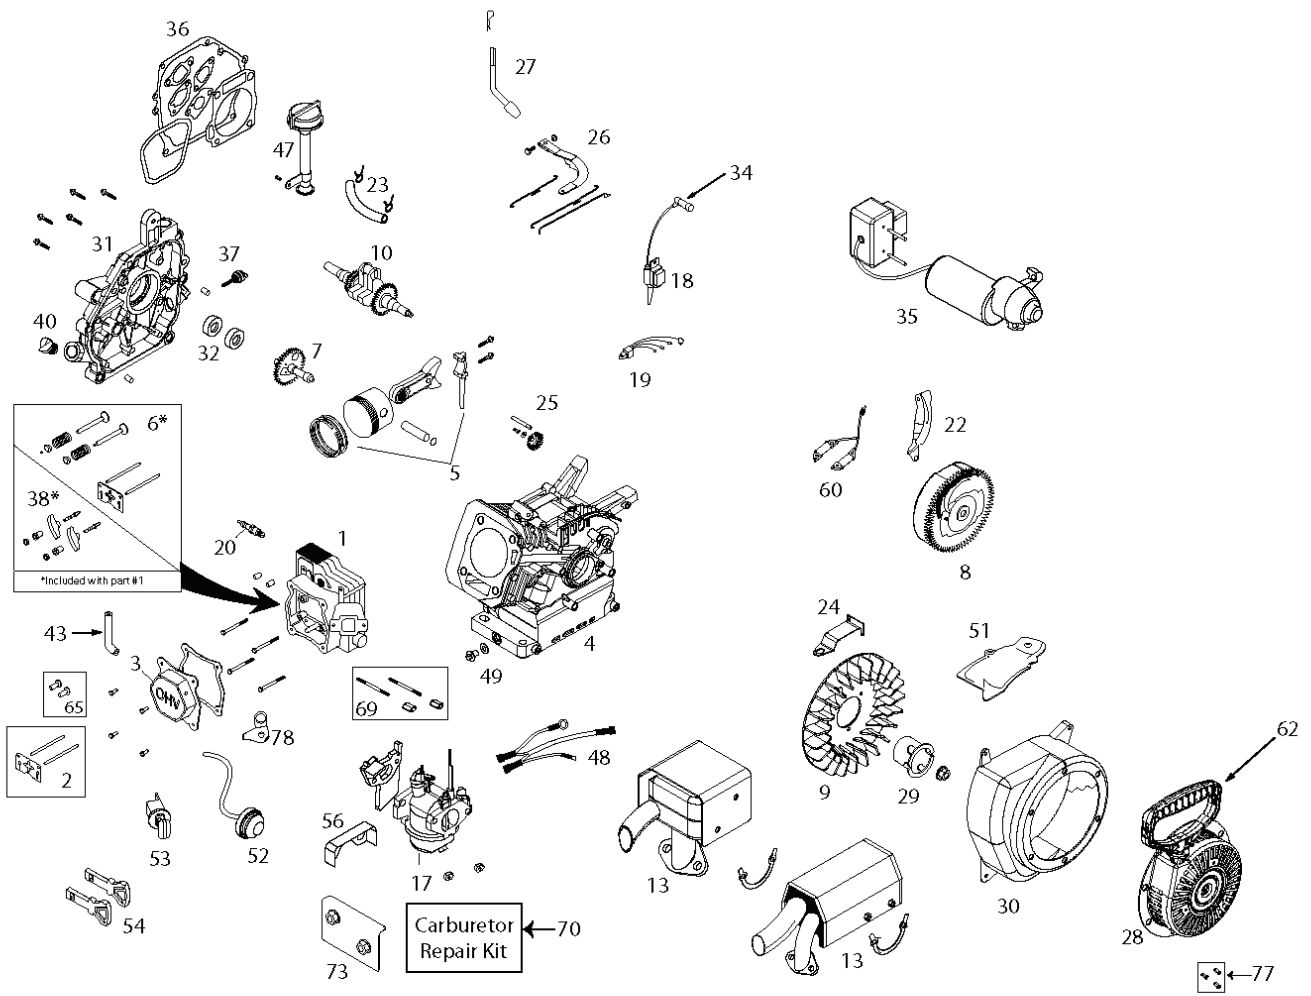

06.05.004-C

REF.	PART NO.	DESCRIPTION	REMARK	QTY.	KIT
1	532444151	CHUTE		1	
2	532443431	DEFLECTOR		1	
3	532444140	GUARD		1	
4	532436622	SPRING		1	
5	532442251	NUT		1	
6	873970500	NUT		1	
7	532132004	NUT		1	
8	532444682	BOLT		1	
9	872110510	BOLT		1	
10	819131316	WASHER		1	
11	532191938	KNOB		1	
12	532071673	COVER		1	
13	872010506	BOLT		1	

06.01.001-B

REF.	PART NO.	DESCRIPTION	REMARK	QTY.	KIT
1	580855301	ARM		1	
2	532166043	PULLEY		1	
3	532434859	SPRING		1	
4	817060620	SCREW	TORQUE 13-18 FT-LBS	1	
5	817060620	SCREW	TORQUE 13-18 FT-LBS	1	
6	532199092	SPACER		1	
7	532443018	CLUTCH		1	
8	532145006	CLIP		1	
9	532434502	HOLDER		1	
10	532435383	PULLEY		1	
11	532437261	BELT		1	
12	532434860	SPACER		1	
13	532426490	PULLEY		1	
14	532851074	WASHER		1	
15	532430817	BOLT		1	