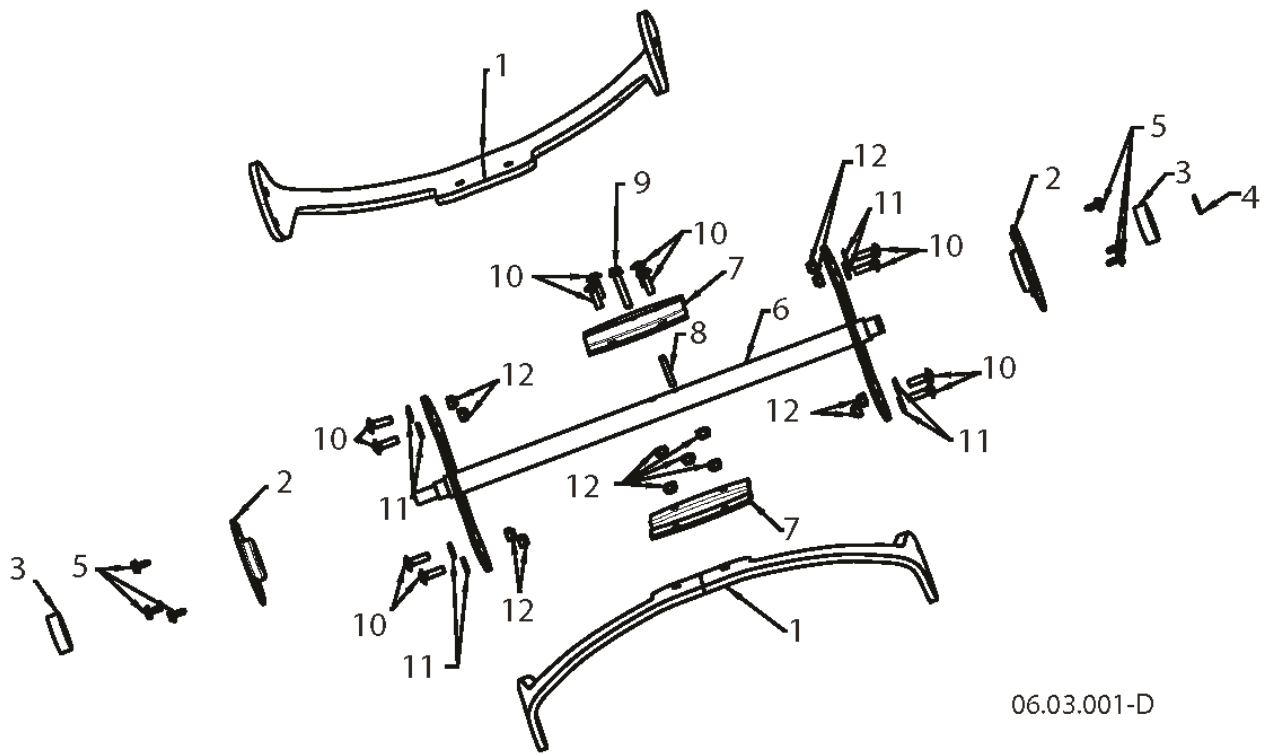

ST 121E, 96181000903, 2013-05

SPARE PARTS LIST

06.03.001-D

REF.	PART NO.	DESCRIPTION	REMARK	QTY.	KIT
1	532442759	BLADE		1	
2	580855501	BEARING SUPPORT		1	
3	532437622	BEARING		1	
4	812000028	CLIP		1	
5	817060408	SCREW		1	
6	532437617	AUGER		1	
7	580855401	PLATE		1	
8	532437620	PIN		1	
9	532199687	SCREW		1	
10	872110407	BOLT		1	
11	819091016	WASHER		1	
12	532132004	NUT		1	

06.02.013-A

REF.	PART NO.	DESCRIPTION	REMARK	QTY.	KIT
1	580811201	ENGINE	LCT - PW5HK1865018Y	1	
2	580850201	SWITCH		1	
3	532436235	PRIMER		1	
4	532434857	SPACER		1	
5	532435578	SCREW		1	
6	532150406	BOLT		1	
7	532434874	LEVER		1	
8	817411312	SCREW		1	
9	532443424	COVER		1	
10	532443070	HANDLE		1	
11	532443935	KIT		1	

06.07.005-A

REF.	PART NO.	DESCRIPTION	REMARK	QTY.	KIT
1	532443432	HANDLE		1	
2	532443433	BAIL		1	
3	532443021	ADJUSTER		1	
4	532199255	PEN		1	
5	532442248	NUT		1	
6	873970500	NUT		1	
7	532437506	DECAL		1	
8	532443938	RING		1	
9	532443939	CHUTE		1	
10	532443940	PULLEY		1	
11	532436806	CABLE		1	
12	532436805	CABLE		1	
13	532436890	HANDLE		1	
14	532442835	GRIP		1	
15	532444749	WASHER		1	
16	532435417	NUT		1	
17	817411312	SCREW		1	
18	580664501	SPRING		1	
19	532434878	ARM		1	
20	580855601	PLATE		1	
21	532442250	SCREW		1	
22	532145006	CLIP		1	
23	580855901	BRACKET		1	
24	532184471	SCREW		1	
25	810040400	WASHER		1	
26	532442234	ROPE		1	
27	532132004	NUT		1	

06.04.005-A

REF.	PART NO.	DESCRIPTION	REMARK	QTY.	KIT
1	532443425	AUGER		1	
2	532443426	COVER		1	
3	532443973	COVER		1	
4	819131316	WASHER		1	
5	532428867	BOLT		1	
6	817411312	SCREW		1	
7	532196688	NUT		1	
8	532442250	SCREW		1	
9	532444262	SCREW		1	
10	580833501	PLATE		1	
11	819091016	WASHER		1	