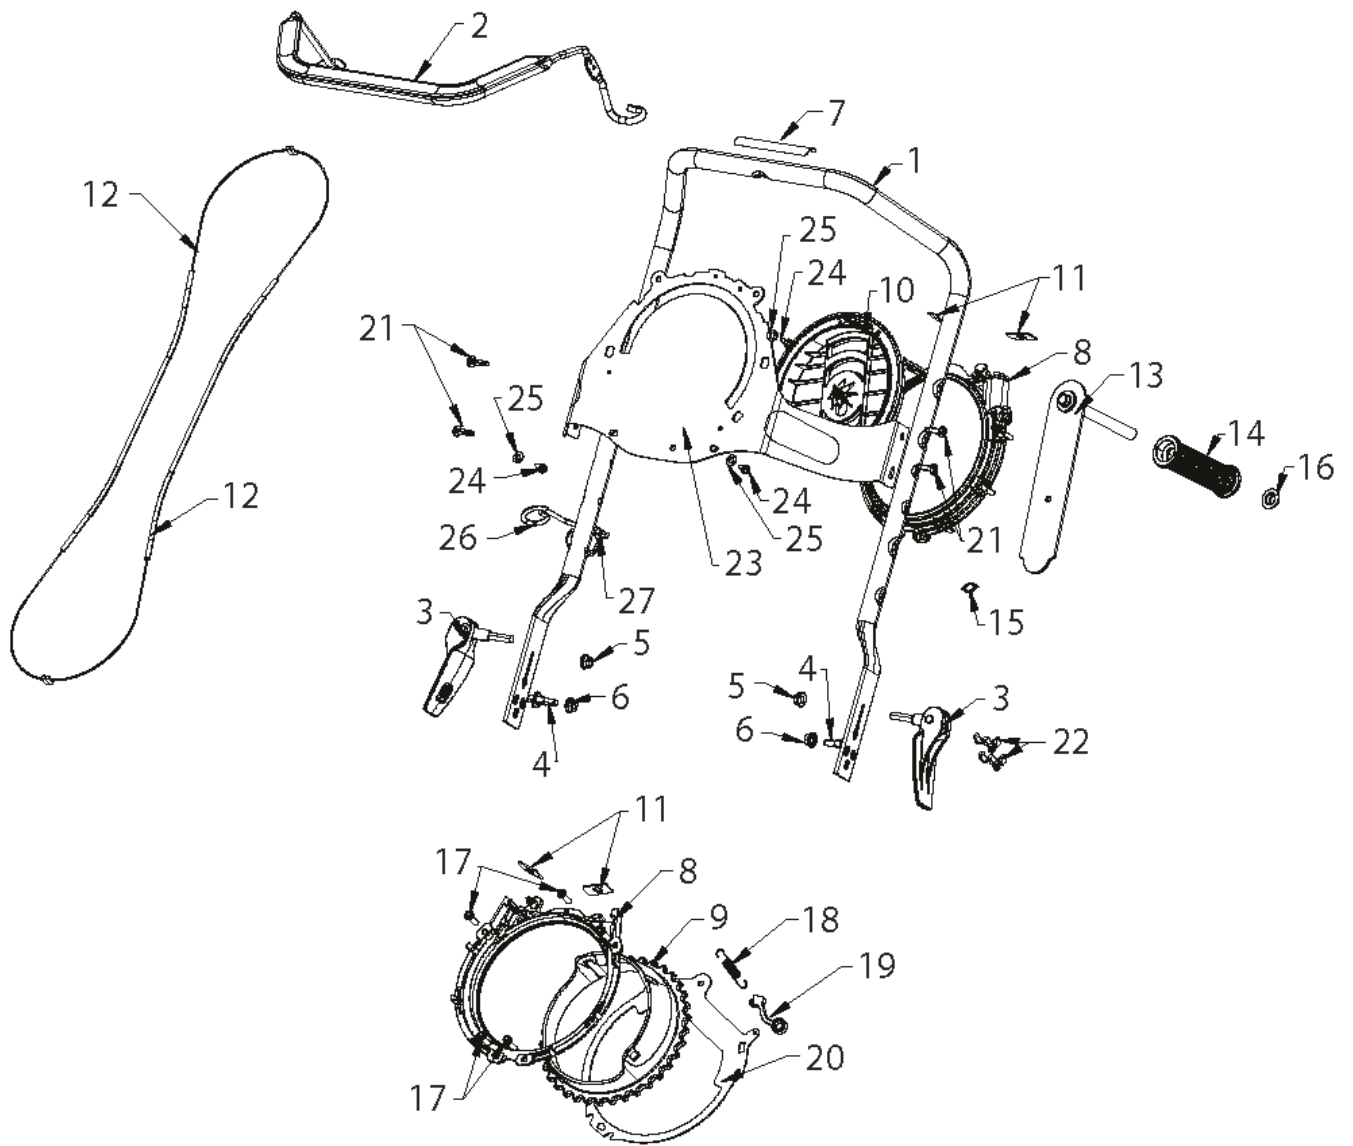

ST 121E, 96181000903, 2013-05

SPARE PARTS LIST

06.03.001-D

REF.	PART NO.	DESCRIPTION	REMARK	QTY.	KIT
1	532442759	BLADE		1	
2	580855501	BEARING SUPPORT		1	
3	532437622	BEARING		1	
4	812000028	CLIP		1	
5	817060408	SCREW		1	
6	532437617	AUGER		1	
7	580855401	PLATE		1	
8	532437620	PIN		1	
9	532199687	SCREW		1	
10	872110407	BOLT		1	
11	819091016	WASHER		1	
12	532132004	NUT		1	

06.02.013-A

REF.	PART NO.	DESCRIPTION	REMARK	QTY.	KIT
1	580811201	ENGINE	LCT - PW5HK1865018Y	1	
2	580850201	SWITCH		1	
3	532436235	PRIMER		1	
4	532434857	SPACER		1	
5	532435578	SCREW		1	
6	532150406	BOLT		1	
7	532434874	LEVER		1	
8	817411312	SCREW		1	
9	532443424	COVER		1	
10	532443070	HANDLE		1	
11	532443935	KIT		1	

06.07.005-A

REF.	PART NO.	DESCRIPTION	REMARK	QTY.	KIT
1	532443432	HANDLE		1	
2	532443433	BAIL		1	
3	532443021	ADJUSTER		1	
4	532199255	PEN		1	
5	532442248	NUT		1	
6	873970500	NUT		1	
7	532437506	DECAL		1	
8	532443938	RING		1	
9	532443939	CHUTE		1	
10	532443940	PULLEY		1	
11	532436806	CABLE		1	
12	532436805	CABLE		1	
13	532436890	HANDLE		1	
14	532442835	GRIP		1	
15	532444749	WASHER		1	
16	532435417	NUT		1	
17	817411312	SCREW		1	
18	580664501	SPRING		1	
19	532434878	ARM		1	
20	580855601	PLATE		1	
21	532442250	SCREW		1	
22	532145006	CLIP		1	
23	580855901	BRACKET		1	
24	532184471	SCREW		1	
25	810040400	WASHER		1	
26	532442234	ROPE		1	
27	532132004	NUT		1	

06.04.005-A

REF.	PART NO.	DESCRIPTION	REMARK	QTY.	KIT
1	532443425	AUGER		1	
2	532443426	COVER		1	
3	532443973	COVER		1	
4	819131316	WASHER		1	
5	532428867	BOLT		1	
6	817411312	SCREW		1	
7	532196688	NUT		1	
8	532442250	SCREW		1	
9	532444262	SCREW		1	
10	580833501	PLATE		1	
11	819091016	WASHER		1	