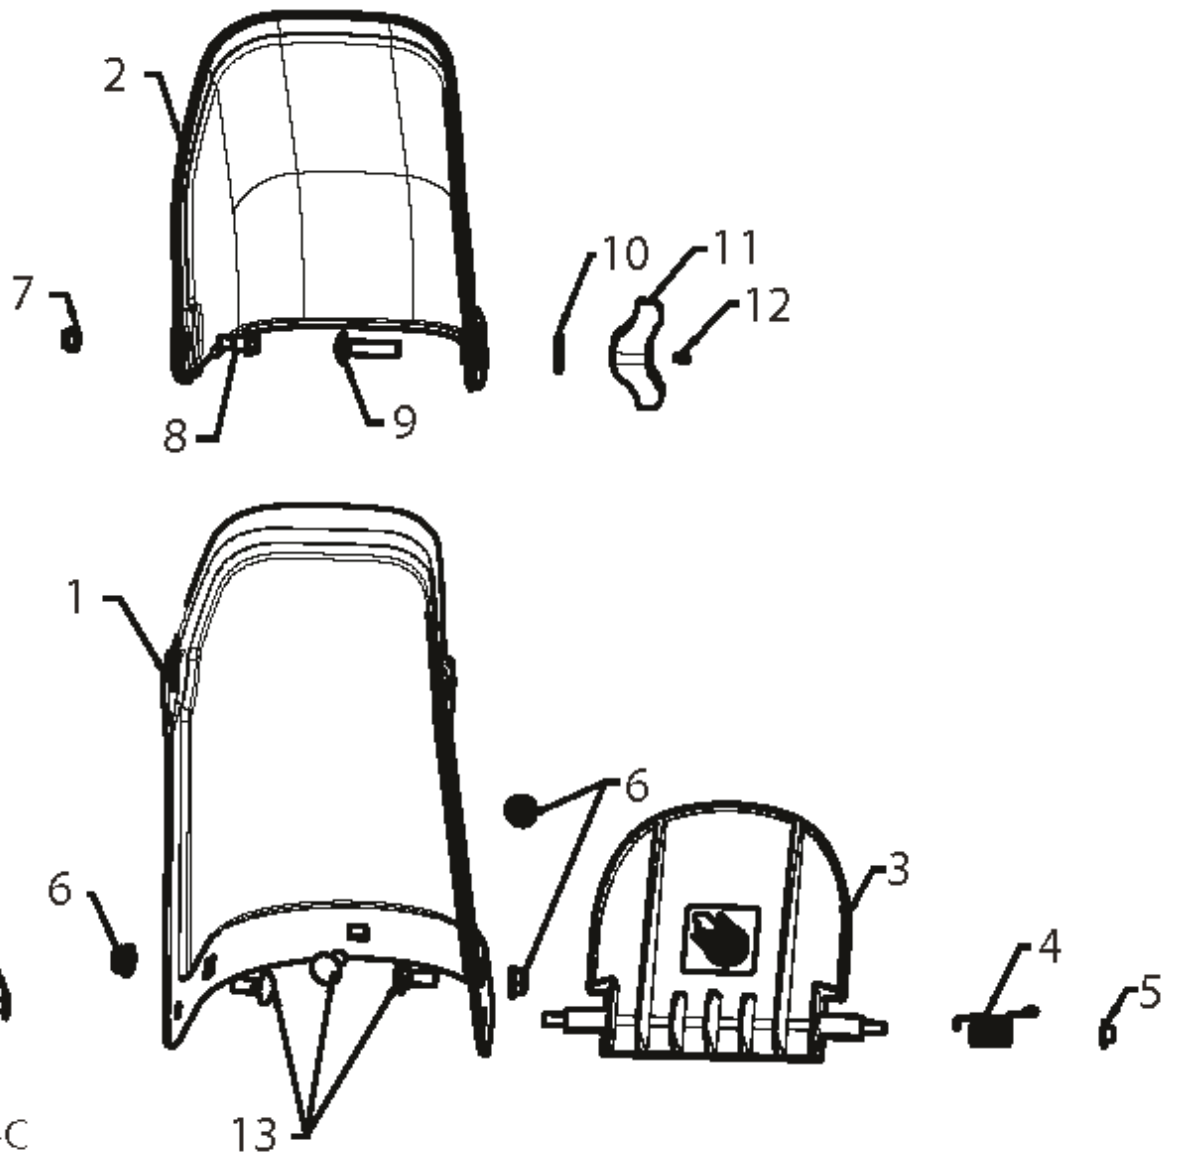

06.05.004-C

REF.	PART NO.	DESCRIPTION	REMARK	QTY.	KIT
1	532444151	CHUTE		1	
2	532443431	DEFLECTOR		1	
3	532444140	GUARD		1	
4	532436622	SPRING		1	
5	532442251	NUT		1	
6	873970500	NUT		1	
7	532132004	NUT		1	
8	532444682	BOLT		1	
9	872110510	BOLT		1	
10	819131316	WASHER		1	
11	532191938	KNOB		1	
12	532071673	COVER		1	
13	872010506	BOLT		1