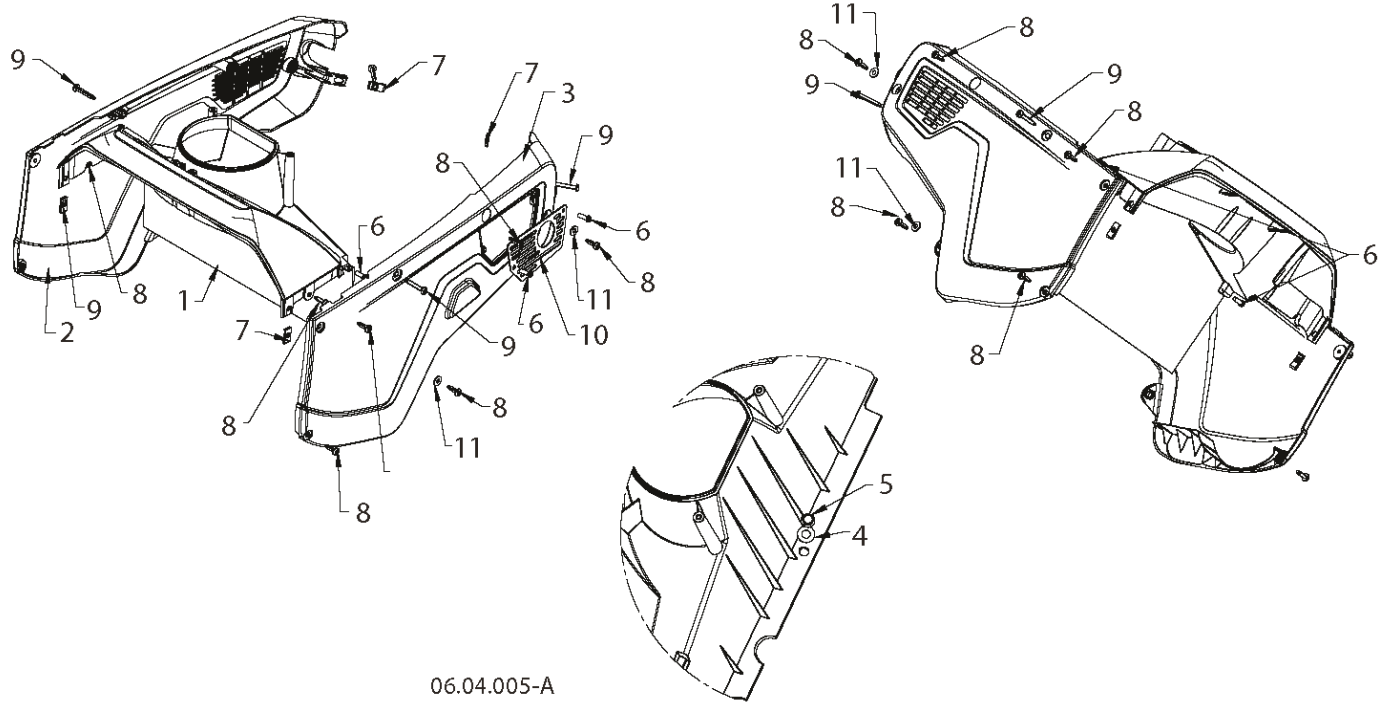

ST 121E, 96181000903, 2013-05

SPARE PARTS LIST

06.03.001-D

REF.	PART NO.	DESCRIPTION	REMARK	QTY.	KIT
1	532442759	BLADE		1	
2	580855501	BEARING SUPPORT		1	
3	532437622	BEARING		1	
4	812000028	CLIP		1	
5	817060408	SCREW		1	
6	532437617	AUGER		1	
7	580855401	PLATE		1	
8	532437620	PIN		1	
9	532199687	SCREW		1	
10	872110407	BOLT		1	
11	819091016	WASHER		1	
12	532132004	NUT		1	

06.07.005-A

REF.	PART NO.	DESCRIPTION	REMARK	QTY.	KIT
1	532443432	HANDLE		1	
2	532443433	BAIL		1	
3	532443021	ADJUSTER		1	
4	532199255	PEN		1	
5	532442248	NUT		1	
6	873970500	NUT		1	
7	532437506	DECAL		1	
8	532443938	RING		1	
9	532443939	CHUTE		1	
10	532443940	PULLEY		1	
11	532436806	CABLE		1	
12	532436805	CABLE		1	
13	532436890	HANDLE		1	
14	532442835	GRIP		1	
15	532444749	WASHER		1	
16	532435417	NUT		1	
17	817411312	SCREW		1	
18	580664501	SPRING		1	
19	532434878	ARM		1	
20	580855601	PLATE		1	
21	532442250	SCREW		1	
22	532145006	CLIP		1	
23	580855901	BRACKET		1	
24	532184471	SCREW		1	
25	810040400	WASHER		1	
26	532442234	ROPE		1	
27	532132004	NUT		1	

06.09.002-A

REF.	PART NO.	DESCRIPTION	REMARK	QTY.	KIT
1	580680501	BULB	RH	1	
2	580680502	BULB	LH	1	
3	581008801	CONTROL		1	
4	532145006	CLIP		1	
5	817411312	SCREW		1	
6	817411318	SCREW		1	
7	532443046	LENS		1	
8	532443245	SHROUD		1	
9	532441624	SHROUD		1	
10	819091016	WASHER		1	

06.04.005-A

REF.	PART NO.	DESCRIPTION	REMARK	QTY.	KIT
1	532443425	AUGER		1	
2	532443426	COVER		1	
3	532443973	COVER		1	
4	819131316	WASHER		1	
5	532428867	BOLT		1	
6	817411312	SCREW		1	
7	532196688	NUT		1	
8	532442250	SCREW		1	
9	532444262	SCREW		1	
10	580833501	PLATE		1	
11	819091016	WASHER		1	