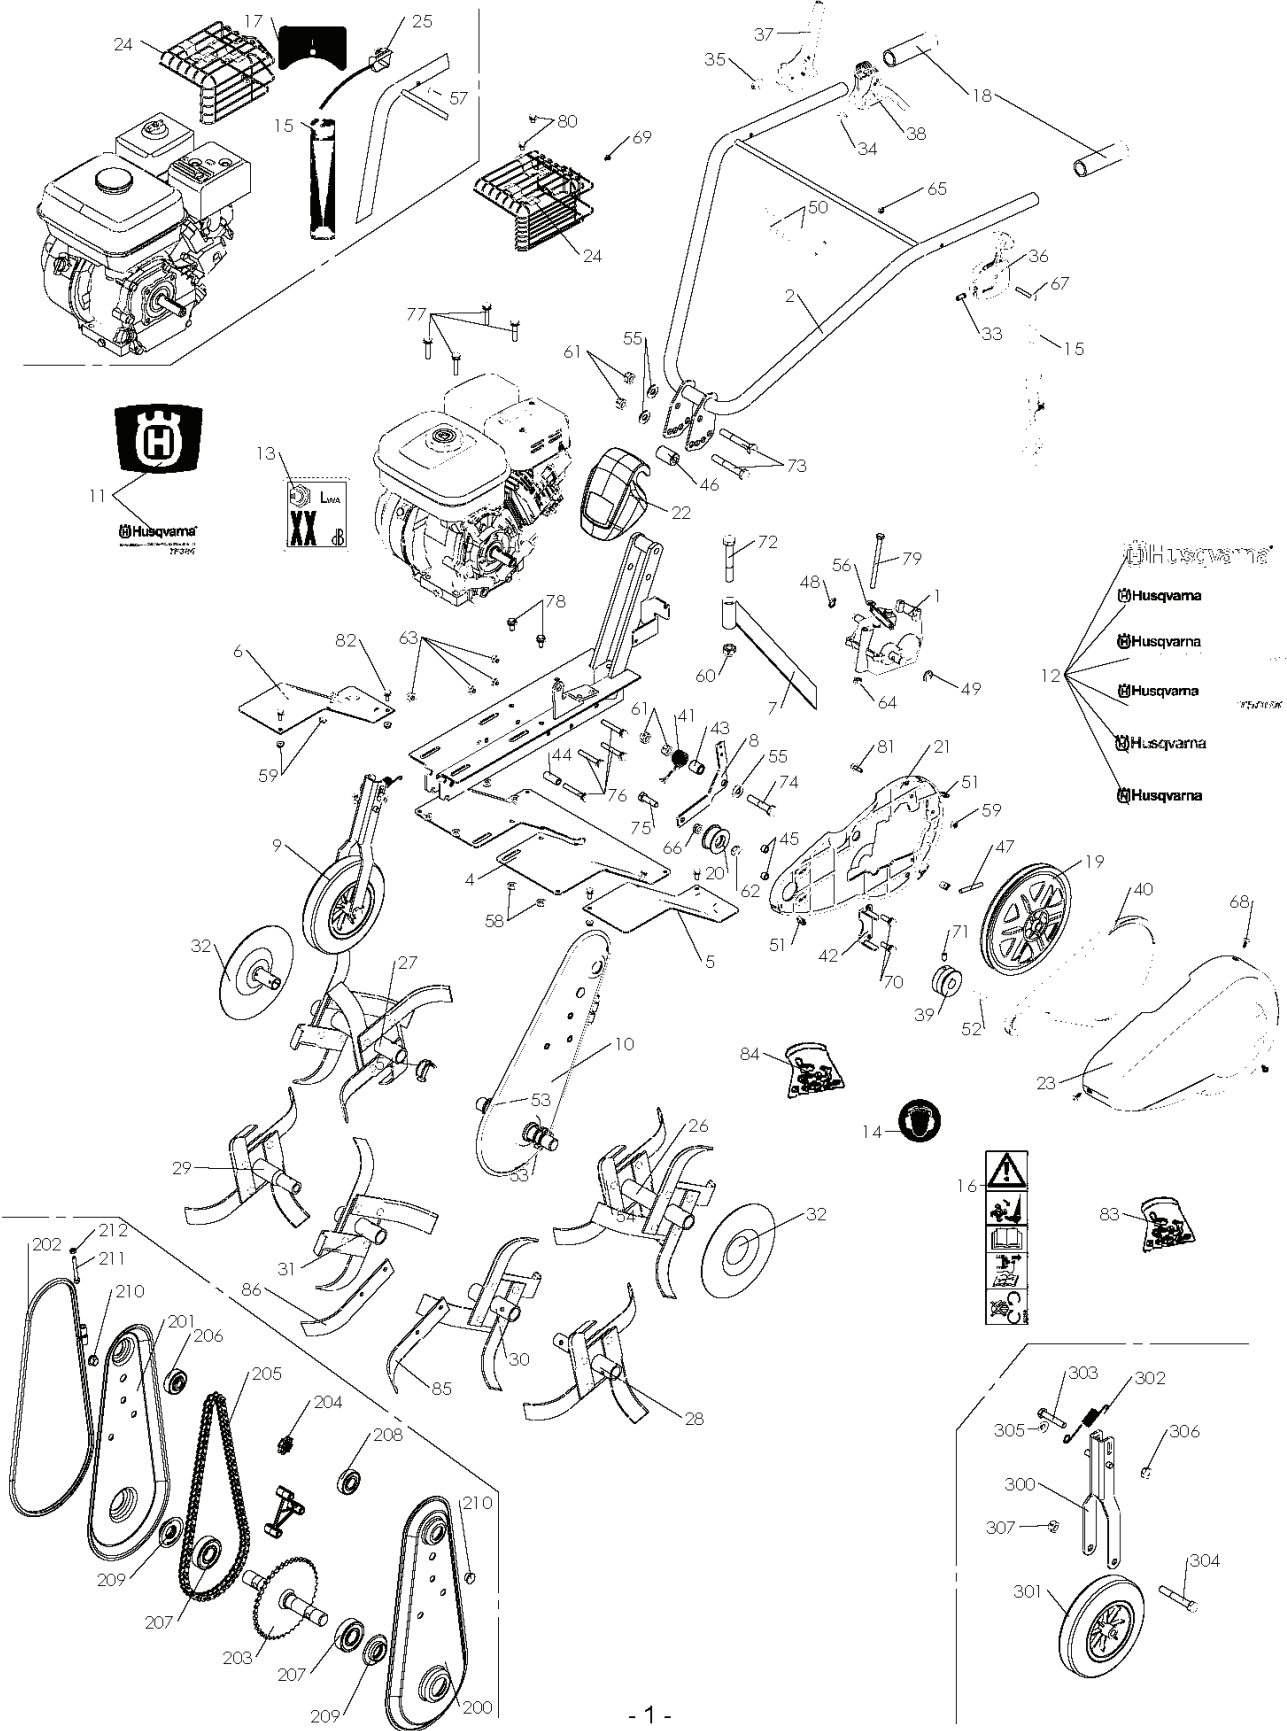

T50 RS, 2014-01

SPARE PARTS LIST

REPAIR PARTS

TILLER - MODEL NO. T 50RH, T 55R, T 56RS, T 50RS, T 50HX, TF 324, PRODUCT NO. 501 00 45-01

REF.	PART NO.	DESCRIPTION	REMARK	QTY.	KIT
1	585365001	GEARBOX		1	
2	501004801	HANDLEBAR		1	
3	501004901	CHASSIS		1	
4	531008203	PROTECTOR		1	
5	531008205	PROTECTOR		1	
6	531008204	PROTECTOR		1	
7	531008206	STAND		1	
8	519653407	LEVER	Assy including: 8, 61, 43, 55, 74, 75, 66, 20	1	
10	575358701	TRANSMISSION		1	
11	586721201	LABEL		1	
11	504052801	LABEL		1	
12	580320601	STICKER		1	
12	505544101	LABEL		1	
12	531008265	DECAL		1	
12	531008254	DECAL		1	
13	501962501	LABEL		1	
14	577463301	STICKER		1	
15	519646680	DECAL		1	
15	531008251	DECAL		1	
16	531008540	DECAL		1	
17	501963701	LABEL		1	
18	544311401	GRIP		2	
19	519653060	PULLEY		1	
21	531008208	PLATE		1	
22	501004601	COVER		1	
23	531008207	COVER		1	
24	531008582	GRILL		1	
24	531009418	GRILL		1	
25	531008558	STOP SWITCH		1	
26	519653028	TINE		1	
27	519653029	TINE		1	
28	531008214	TINE		1	
30	531008211	BLADE		1	
31	531008213	BLADE		1	
32	519653362	COVER		2	
33	577525001	THROTTLE CABLE		1	
34	577547401	CABLE		1	
36	577453001	THROTTLE LEVER		1	
37	580317201	LEVER		1	
38	577547801	LEVER		1	
40	575360201	BELT		1	
43	575360501	SPACER		1	
44	575361001	SPACER		1	
45	575361101	SPACER		2	
45	531008216	SPACER		2	
47	519653067	SHAFT		1	
48	585365201	CIRCLIP		1	
49	580314201	RETAINER RING		1	
50	544311101	COLLAR		2	
51	519653425	CLIP		3	
52	519653021	KEY		1	
53	577453601	CLIP		2	
54	577453501	CLIP		2	
55	519653453	WASHER		3	
56	544208101	WASHER		1	
57	531008539	WASHER		1	
58	519653430	NUT		6	
59	519653432	NUT		7	
60	531008578	NUT		1	
61	752255051	ECROU DE FREIN		4	
62	519653458	NUT		1	
63	586721001	NUT		3	
64	544207901	NUT		1	
65	732261601	NUT		1	
66	519653456	NUT		1	
67	577453801	SCREW		1	
68	519653426	SCREW		3	
69	576145201	SCREW		1	
70	519653412	SCREW		2	
70	573942501	BOLT		2	
71	728692300	SCREW		1	
72	531008220	BOLT		1	
74	575361801	SCREW		1	
75	519653455	SCREW		1	
76	575361601	SCREW		4	
77	519653413	SCREW		4	
78	531008202	BOLT		2	