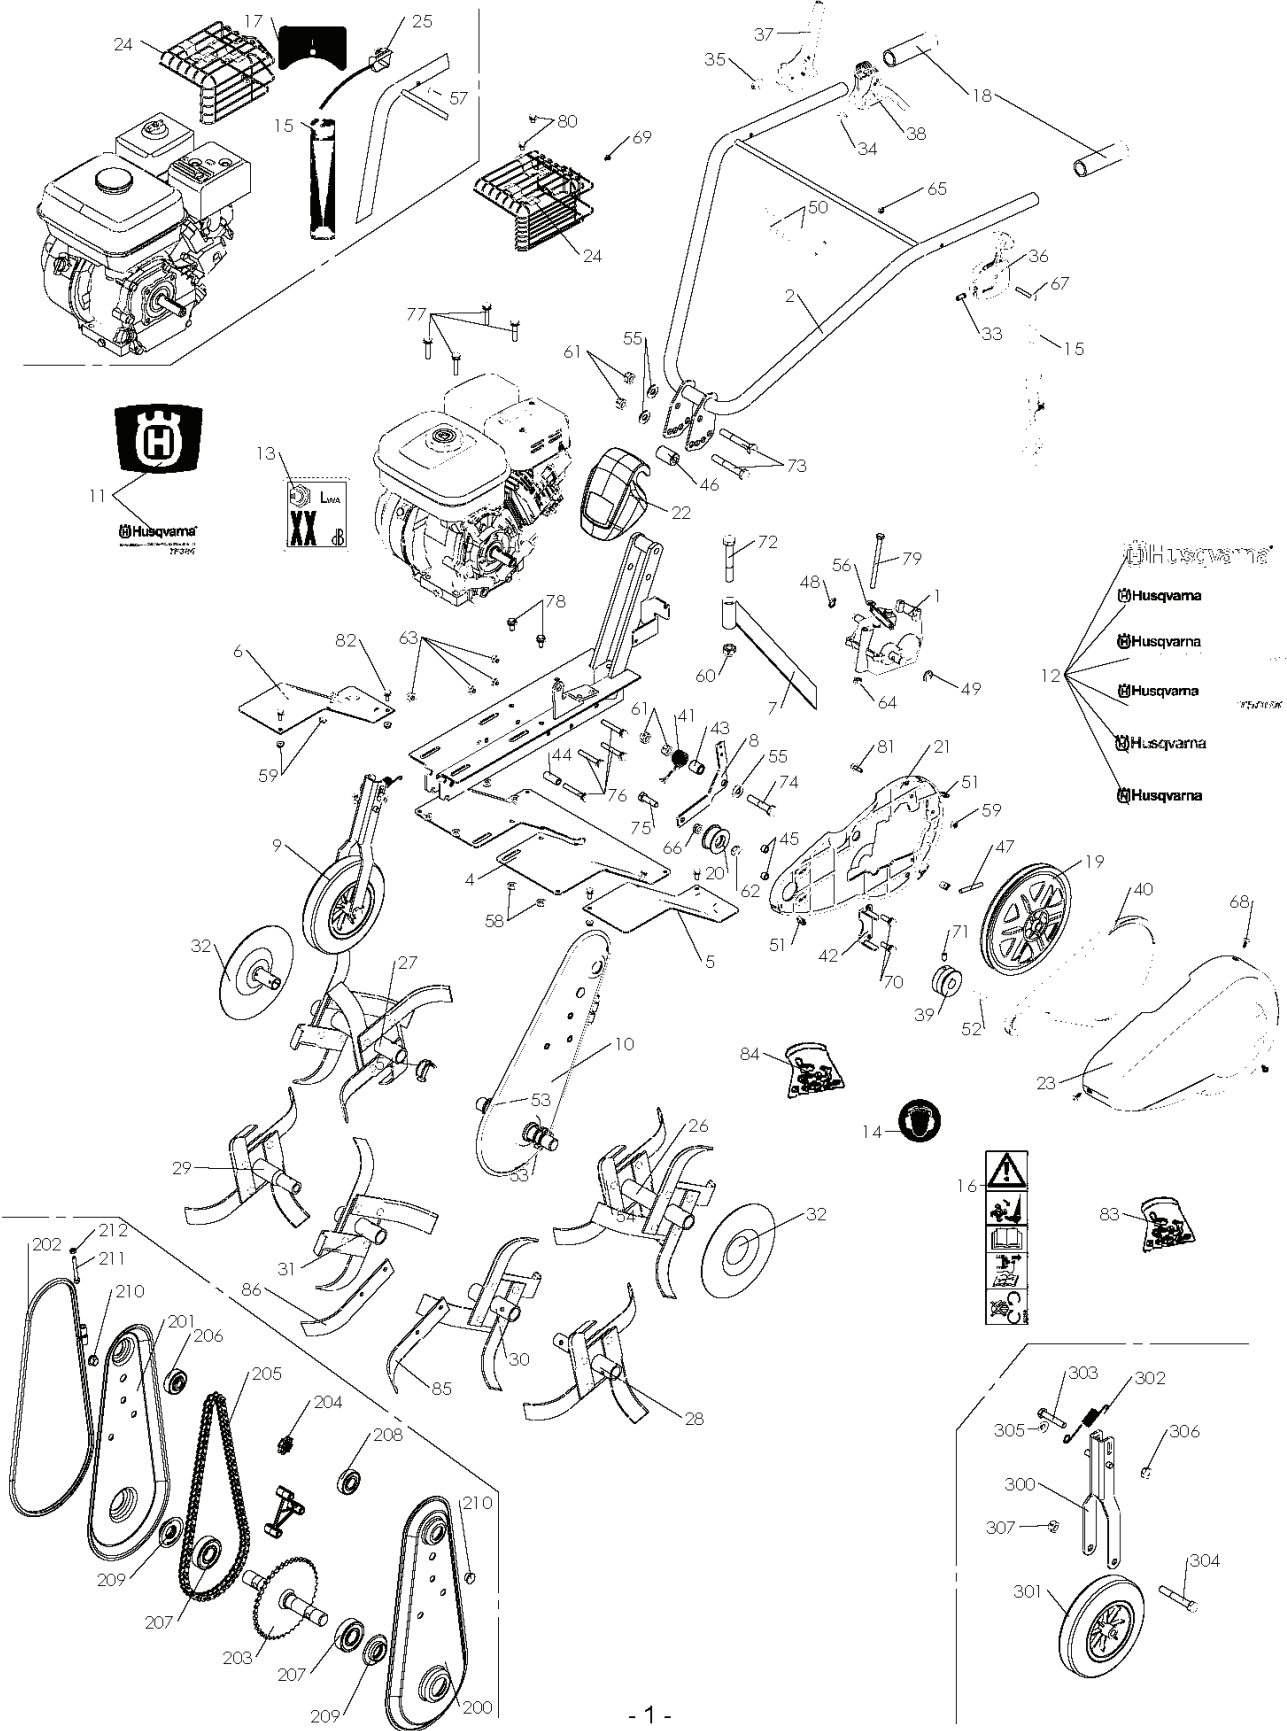

T50 TH, 2014-01

SPARE PARTS LIST

REPAIR PARTS

TILLER - MODEL NO. T 50RH, T 55R, T 56RS, T 50RS, T 50HX, TF 324, PRODUCT NO. 501 00 45-01

REF.	PART NO.	DESCRIPTION	REMARK	QTY.	KIT
1	585365001	GEARBOX		1	
2	501004801	HANDLEBAR		1	
3	501004901	CHASSIS		1	
4	531008203	PROTECTOR		1	
5	531008205	PROTECTOR		1	
6	531008204	PROTECTOR		1	
7	531008206	STAND		1	
10	575358701	TRANSMISSION		1	
11	586721201	LABEL		1	
11	504052801	LABEL		1	
12	580320601	STICKER		1	
12	576548301	LABEL		1	
12	531009413	DECAL		1	
12	531008265	DECAL		1	
12	531008254	DECAL		1	
13	501962501	LABEL		1	
14	577463301	STICKER		1	
15	519646680	DECAL		1	
15	531008251	DECAL		1	
16	531008540	DECAL		1	
17	501963701	LABEL		1	
18	544311401	GRIP		2	
20	519653457	PULLEY		1	
21	531008208	PLATE		1	
22	501004601	COVER		1	
23	531008207	COVER		1	
24	531008582	GRILL		1	
24	531009418	GRILL		1	
25	531008558	STOP SWITCH		1	
27	519653029	TINE		1	
29	531008215	TINE		1	
30	531008211	BLADE		1	
32	519653362	COVER		2	
33	577525001	THROTTLE CABLE		1	
35	580317501	CABLE		1	
36	577453001	THROTTLE LEVER		1	
37	580317201	LEVER		1	
39	544243901	PULLEY		1	
40	575360201	BELT		1	
41	519653090	SPRING		1	
42	531008577	BELT GUIDE		1	
44	575361001	SPACER		1	
45	575361101	SPACER		2	
45	531008216	SPACER		2	
47	519653067	SHAFT		1	
48	585365201	CIRCLIP		1	
49	580314201	RETAINER RING		1	
50	544311101	COLLAR		2	
51	519653425	CLIP		3	
52	519653021	KEY		1	
53	577453601	CLIP		2	
54	577453501	CLIP		2	
55	519653453	WASHER		3	
56	544208101	WASHER		1	
57	531008539	WASHER		1	
58	519653430	NUT		6	
59	519653432	NUT		7	
60	531008578	NUT		1	
63	586721001	NUT		3	
64	544207901	NUT		1	
65	732261601	NUT		1	
66	519653456	NUT		1	
67	577453801	SCREW		1	
68	519653426	SCREW		3	
69	576145201	SCREW		1	
70	519653412	SCREW		2	
70	573942501	BOLT		2	
71	728692300	SCREW		1	
72	531008220	BOLT		1	
75	519653455	SCREW		1	
76	575361601	SCREW		4	
77	519653413	SCREW		4	
78	531008202	BOLT		2	
79	519653045	SCREW		1	
80	575361501	SCREW		2	
82	519653435	SCREW		6	
83	510372101	SCREW KIT		1	
84	510372101	SCREW KIT		1	